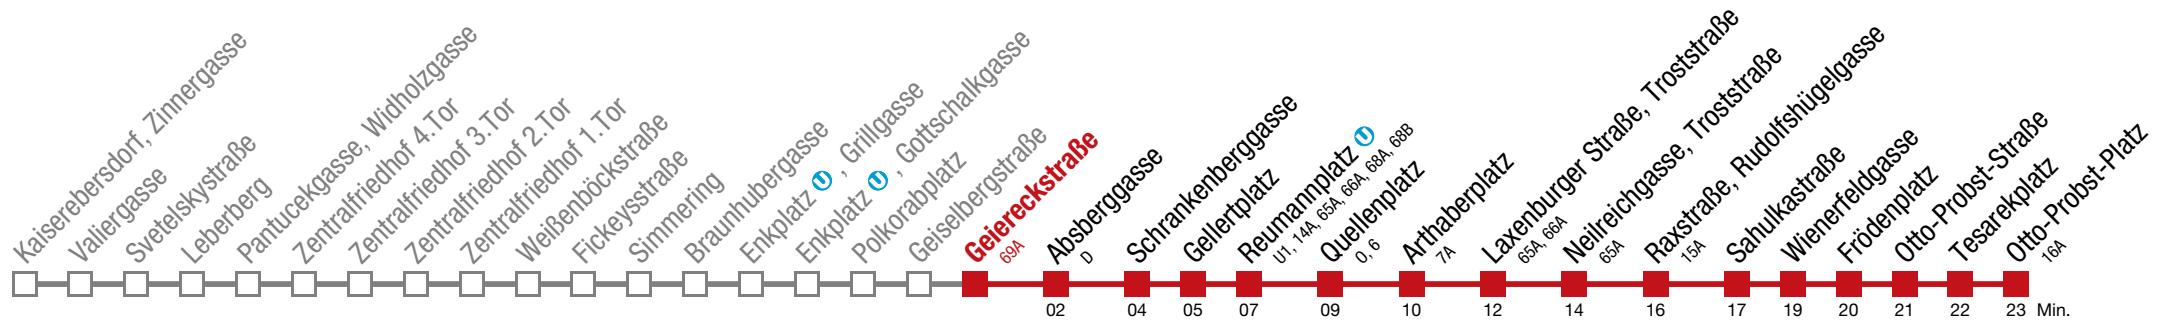

Bei dichten Intervallen kommt es zu Kurzführungen bis Quellenplatz

11 Otto-Probst-Platz

Montag-Freitag (Schule)

4	59
5	04 09 19 29 34 39 48 57
6	08 18 24 29 35 40 45 50 55
7	
8	
9	
10	
11	
12	alle 3 bis 6 min
13	
14	
15	
16	
17	
18	
19	05 11 17 24 31 39 46 54
20	01 09 16 19 23 31 38 46 53
21	01 08 16 23 32 42 52
22	02 12 23 38 53
23	08 23 38 53
0	14 37