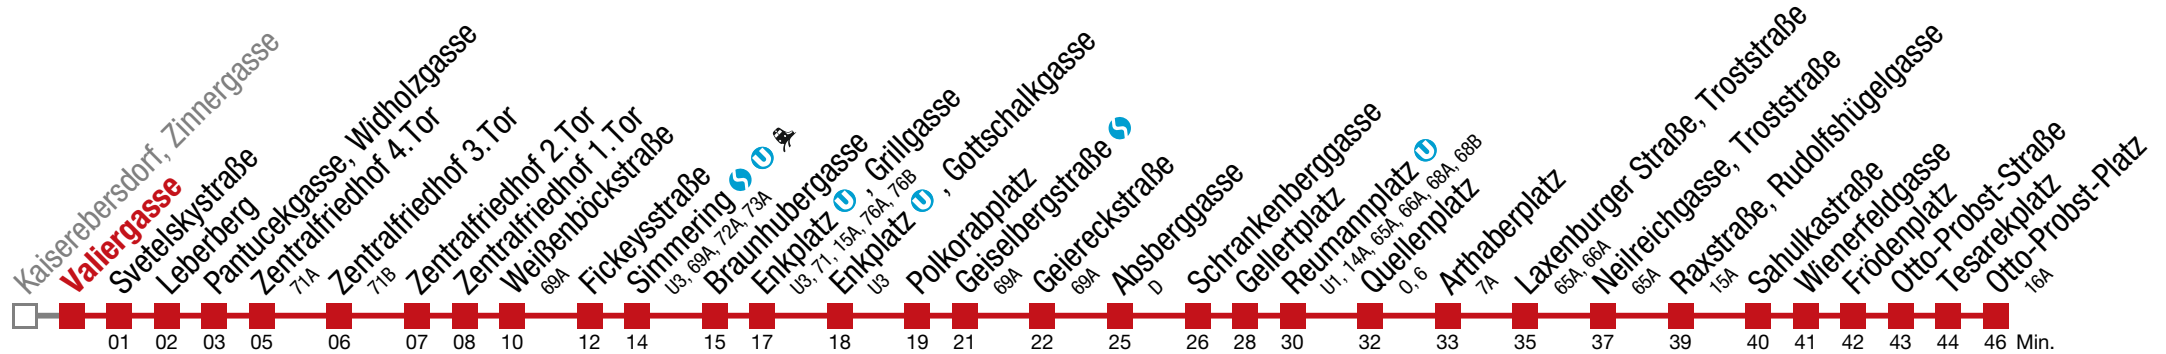

Bei dichten Intervallen kommt es zu Kurzführungen bis Fickeysstraße bis Quellenplatz

11 Otto-Probst-Platz

Montag-Freitag (Schule)

5	35	46	56
6			
7			
8			
9			
10			
11			
12			
13			
14			
15			
16			
17			
18			
19	02	05	09 17 20 24 32 39 47 54 58
20	02	09	17 24 32 39 47 54
21	02	11	21 31 41 51
22	02	17	20 32 36 47
23	02	17	32 36 53
0	16		