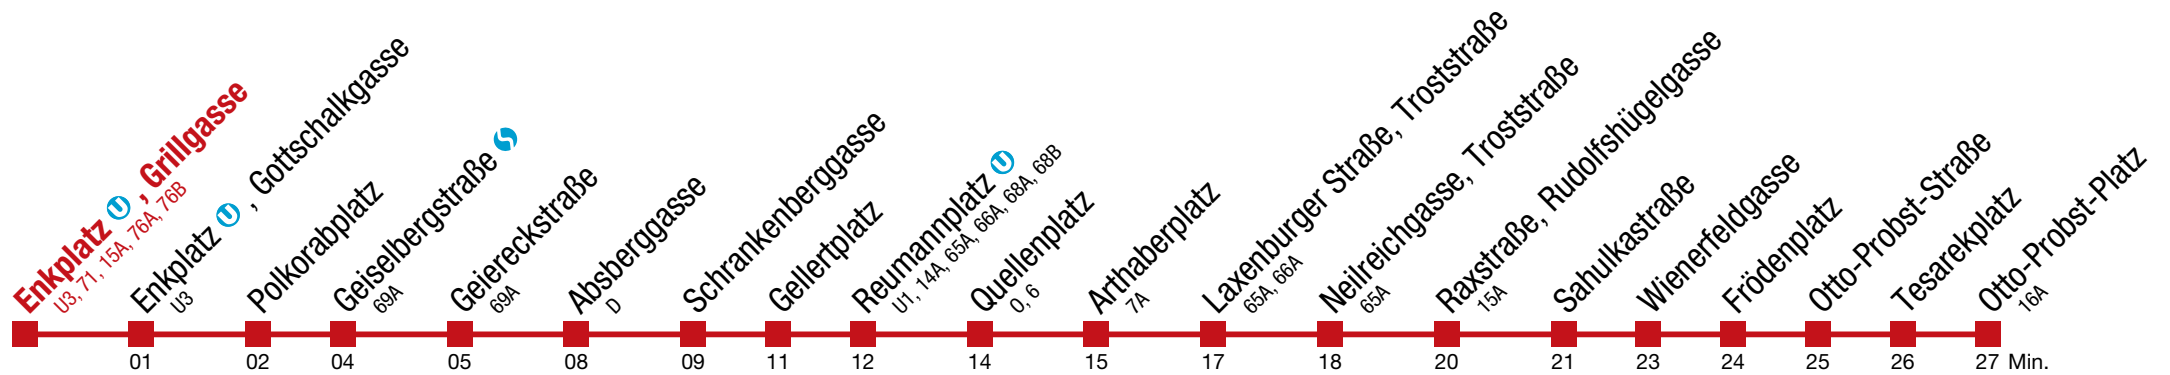

11 Otto-Probst-Platz

Montag-Freitag (Schule)

kein Betrieb

Montag-Freitag (Ferien)

kein Betrieb

Samstag

5 33 48
6 03 19
7
8

Sonn- und Feiertag

5 20 42
6 02 22 42
7 02 18 33 48
8 03 18 33 48