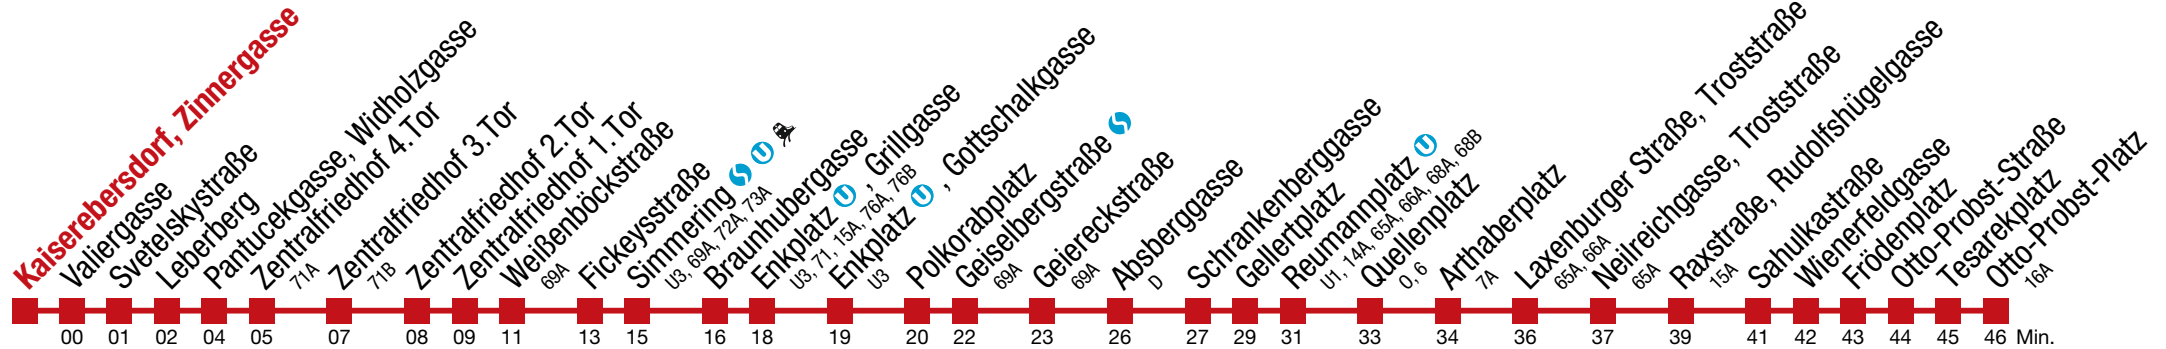

Bei dichten Intervallen kommt es zu Kurzführungen bis Fickeysstraße bis Quellenplatz

11 Otto-Probst-Platz

Montag-Freitag (Schule)

5	34	45	55
6			
7			
8			
9			
10			
11			
12	↻ alle 3 bis 6 min		
13			
14			
15			
16			
17			
18			
19	01	04	08 16 19 23 31 38 46 53 57
20	01	08	16 23 31 38 46 53
21	01	10	20 30 40 50
22	02	17	20 32 35 47
23	02	17	32 36 53
0	16		