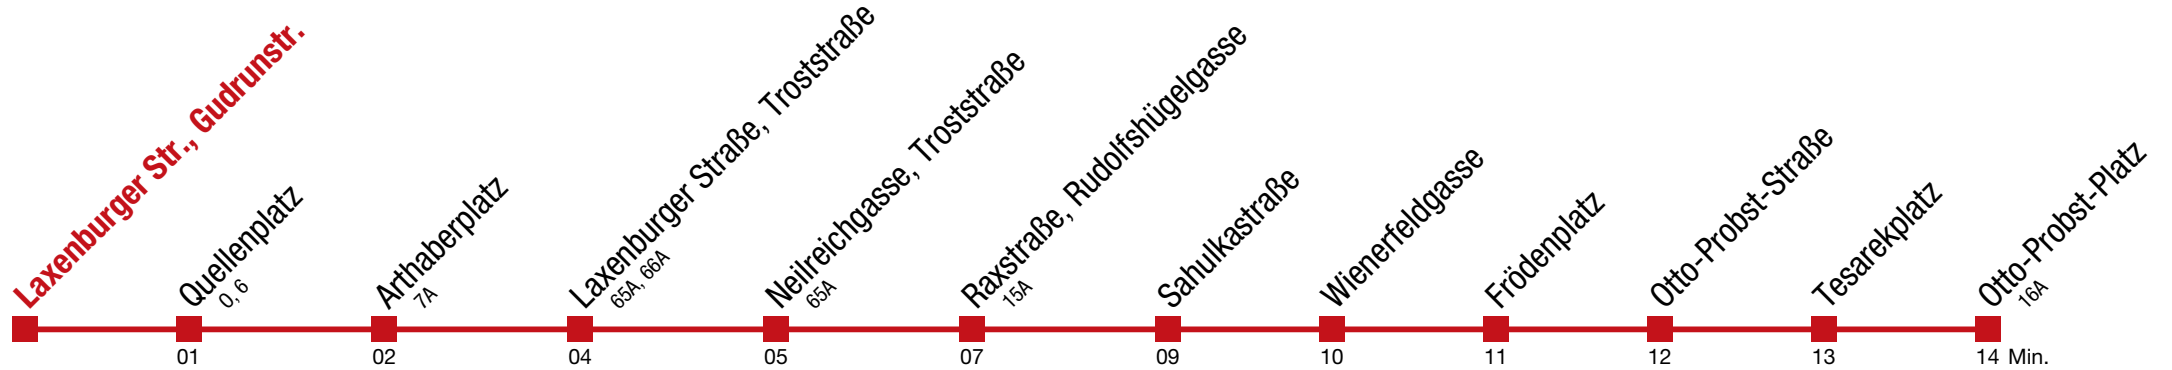

11 Otto-Probst-Platz

Montag-Freitag (Schule)

4 34 43 52
5 00 32 52
6 01 11 21 56
7
8
9
10
11
12 52
13 22 52

Montag-Freitag (Ferien)

4 34 43 52
5 00 12 47
6 58
7
8
9
10
11
12
13

Samstag

4 35 55
5 43
6
7
8 47
9 15
10
11
12
13

Sonn- und Feiertag

4 35 55
5
6 05
7
8
9 23 53
10
11
12
13