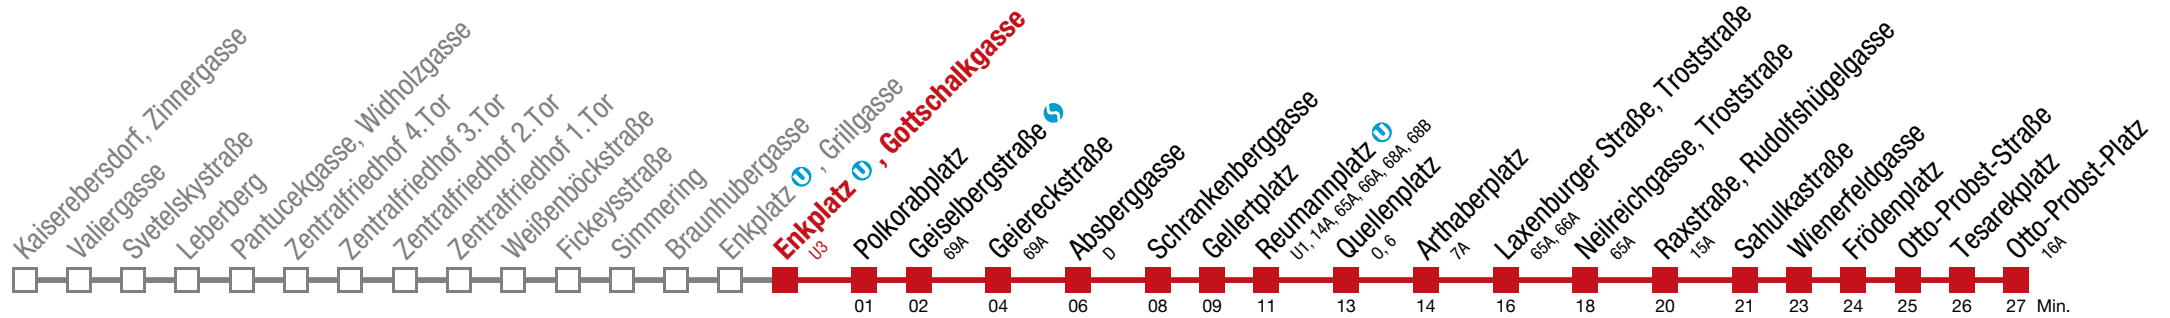

11 Otto-Probst-Platz

Montag-Freitag (Schule)

4	55
5	00 05 15 25 30 35 44 53
6	04 14 20 25 31 36 41 46 51 56
7	
8	
9	
10	
11	
12	↔ alle 3 bis 6 min
13	
14	
15	
16	
17	
18	
19	01 07 13 20 27 35 42 50 57
20	05 12 15 19 27 34 42 49 57
21	04 12 19 28 38 48 58
22	08 19 34 49
23	04 19 34 49
0	10 33

Montag-Freitag (Ferien)

4	55
5	05 14 22 30 38 46 53 59
6	
7	↔ alle 5 bis 7 min
8	
9	02 07 14 21 29 36 44 51 59
10	06 14 21 29 36 44 51 59
11	06 14 21 29 36 44 51 59
12	06 14 21 29 36 44 51 59
13	06 14 21 29 36 44 50 56
14	
15	↔ alle 5 bis 7 min
16	
17	
18	01 07 14 21 29 36 44 51 59
19	06 13 20 27 35 42 50 57
20	05 12 19 27 34 42 49 58
21	08 18 28 38 48 58
22	08 19 34 49
23	04 19 34 49
0	10 33

Samstag

4	56
5	19 35 50
6	04 21 34 48 58
7	08 18 28 38 48 58
8	08 18 28 38 48 58
9	08 19 27 35 42 50 57
10	05 12 20 27 35 42 50 57
11	05 12 20 27 35 42 50 57
12	05 12 20 27 35 42 50 57
13	05 12 20 27 35 42 50 57
14	05 12 20 27 35 42 50 57
15	05 12 20 27 35 42 50 57
16	05 12 20 27 35 42 50 57
17	05 12 20 27 35 42 50 57
18	05 12 20 29 39 49 59
19	09 19 29 39 49 59
20	09 19 29 39 49 59
21	09 19 29 39 49 59
22	08 19 34 49
23	04 19 34 49
0	10 33

Sonn- und Feiertag

4	57
5	22 44
6	04 24 44 57
7	04 20 35 50
8	05 20 35 50
9	04 19 34 49 57
10	05 18 28 38 48 58
11	08 18 28 38 48 58
12	08 18 28 38 48 58
13	08 18 28 38 48 58
14	08 18 28 38 48 58
15	08 18 28 38 48 58
16	08 18 28 38 48 58
17	08 18 28 38 48 58
18	08 18 28 38 48 58
19	08 18 28 38 48 58
20	08 18 28 38 48 58
21	08 18 28 38 48 58
22	08 20 35 50 57
23	05 20 35 50
0	11 34

Bei dichten Intervallen kommt es zu Kurzführungen ☐ bis Quellenplatz