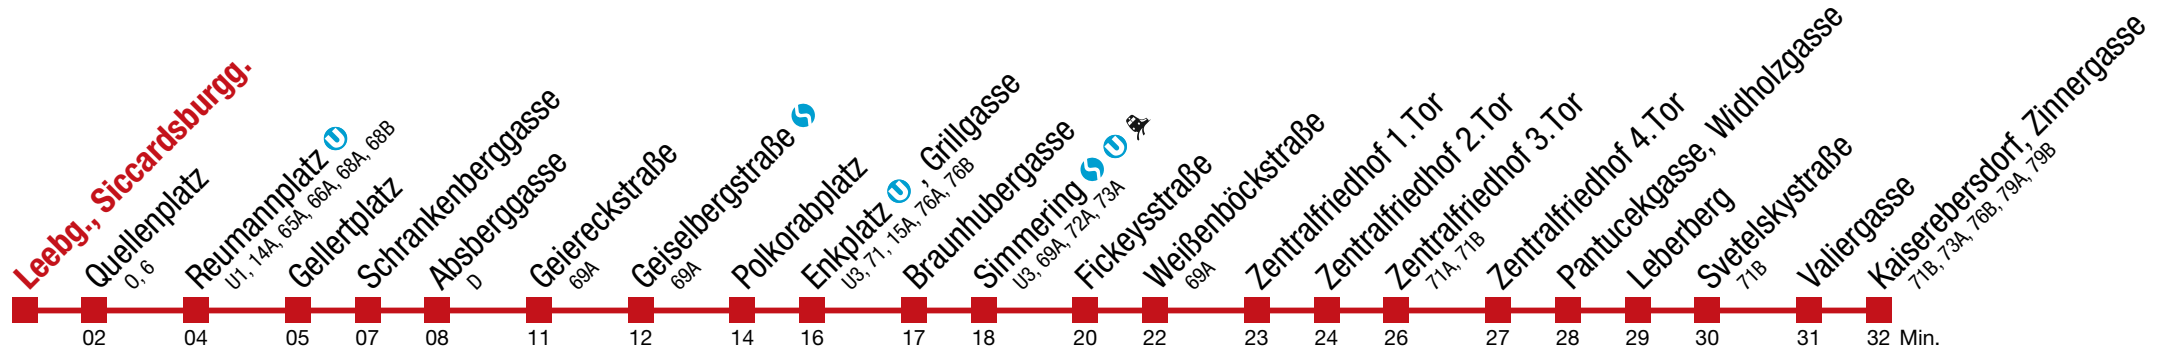

11 Kaiserebersdorf, Zinnergasse

Montag-Freitag (Schule)

- 4 52
- 5
- 6
- 7
- 8
- 9
- 10
- 11
- 12
- 13 05

Montag-Freitag (Ferien)

- 4 52
- 5
- 6
- 7
- 8
- 9
- 10
- 11
- 12
- 13

Samstag

- kein Betrieb

Sonn- und Feiertag

- kein Betrieb