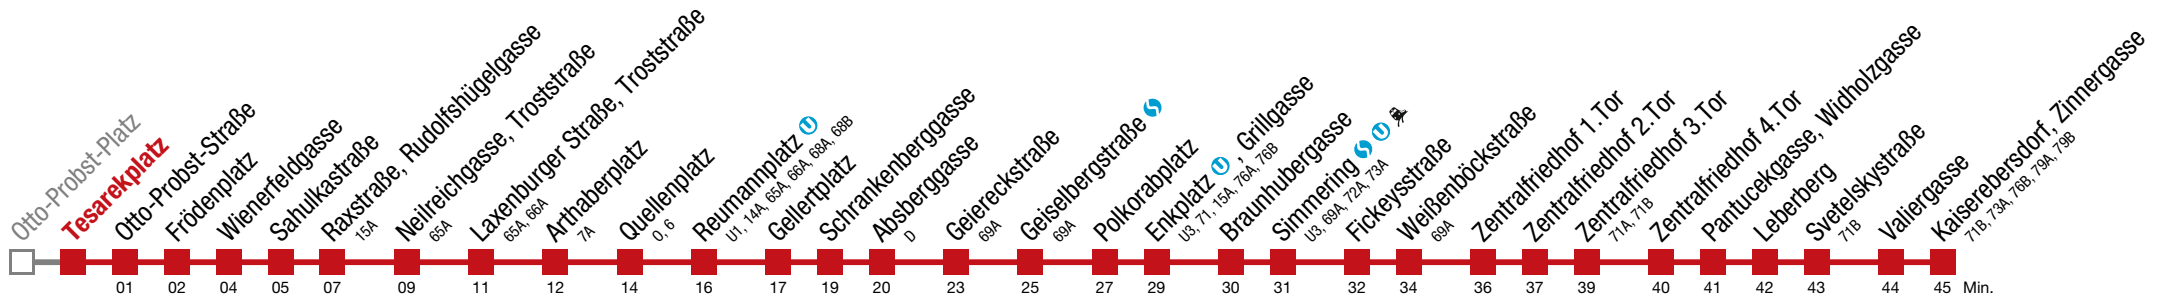

Bei dichten Intervallen kommt es zu Kurzführungen bis Quellenplatz bis Enkplatz , Grillgasse bis Fickeysstraße

11 Kaiserebersdorf, Zinnergasse

Montag-Freitag (Schule)

4	53
5	02 11 19 26 34 40 46 52 58
6	
7	
8	
9	
10	
11	
12	↔ alle 3 bis 6 min
13	
14	
15	
16	
17	
18	
19	01 08 11 16 23 31 34 38 46 53
20	01 08 16 26 36 39 46 56 59
21	06 16 26 31 36 46 56
22	06 09 18 33 38 48
23	03 18 33 48
0	03 23 39
1	02