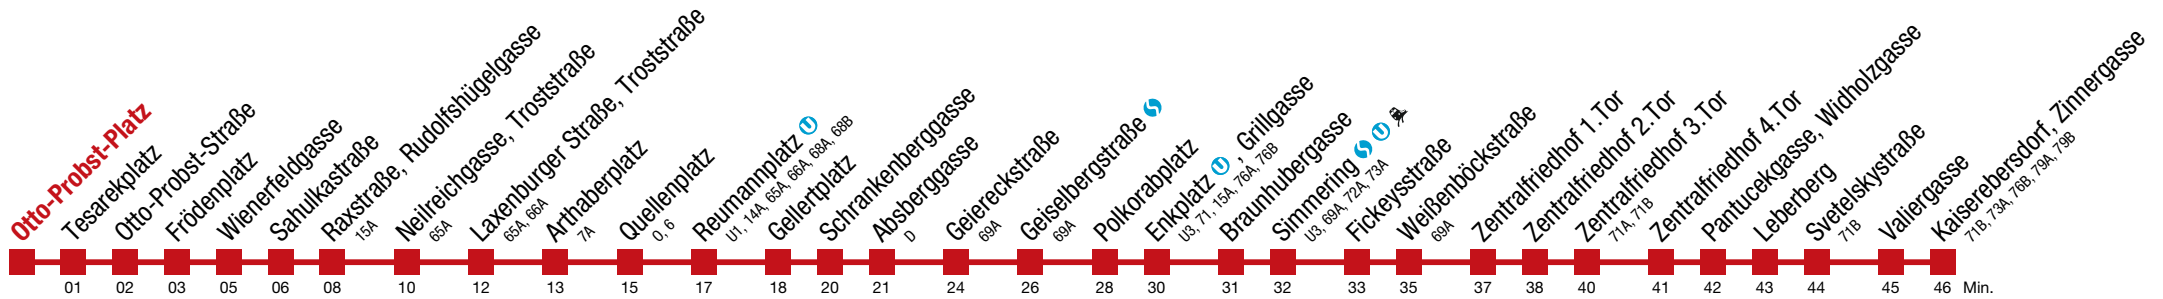

11 Kaiserebersdorf, Zinnergasse

Montag-Freitag (Schule)

4	52
5	01 10 18 25 33 39 45 51 57
6	
7	
8	
9	
10	
11	
12	↔ alle 3 bis 6 min
13	
14	
15	
16	
17	
18	
19	00 07 10 15 22 30 33 37 45 52
20	00 07 15 25 35 38 45 55 58
21	05 15 25 30 35 45 55
22	05 08 17 32 37 47
23	02 17 32 47
0	02 22 38
1	01