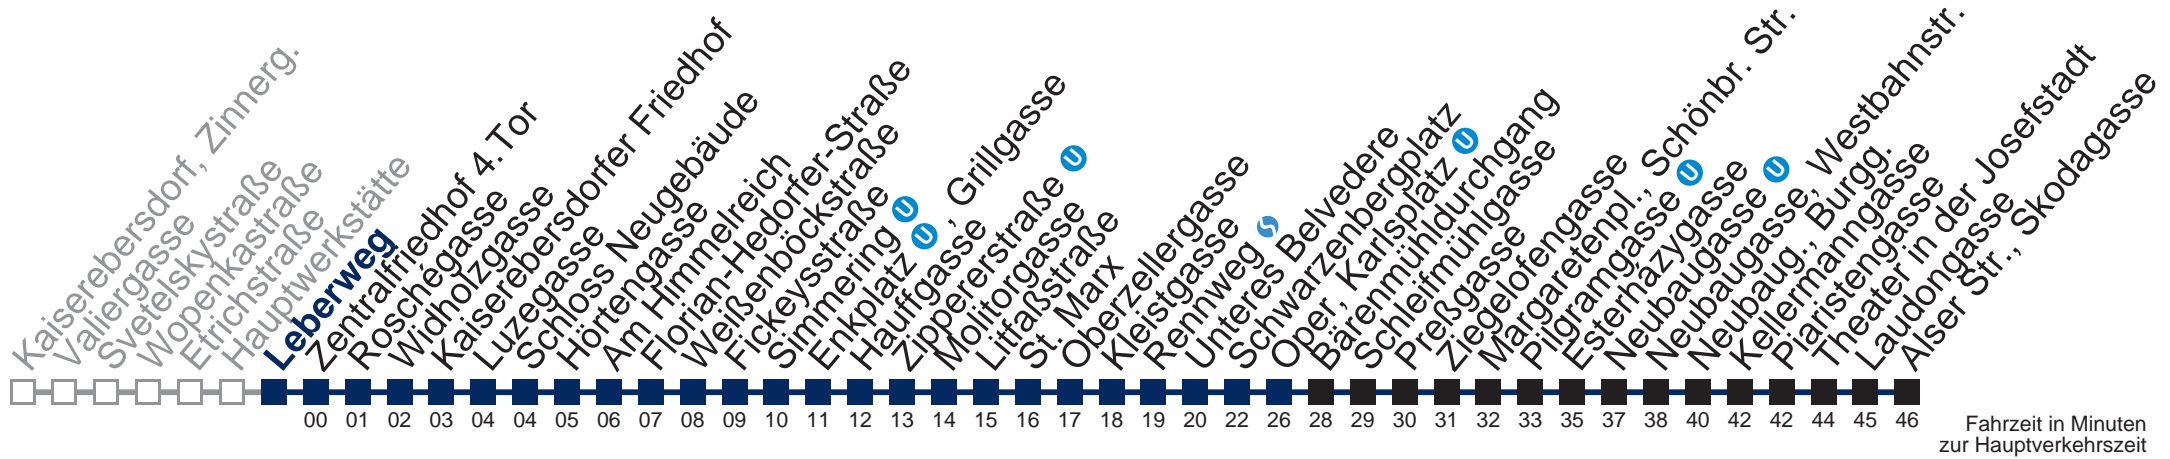

N71 Alser Str., Skodagasse

Montag bis Freitag

0	
1	04 34
2	04 34
3	04 34
4	04 33

Samstag, Sonn- und Feiertag

0	51
1	21 51
2	21 51
3	21 51
4	21 49

Von 31.12. auf 1.1. kein Betrieb. Bitte benutzen Sie den Silvesternachtverkehr.
□ bis Enkplatz , Grillgasse   ■ bis Oper, Karlsplatz

Kaufen Sie Ihre Tickets bequem mit der WienMobil-App.
Buy your tickets easily via our WienMobil app.

Auskunft Servicetelefon 01/7909 100
Änderungen vorbehalten