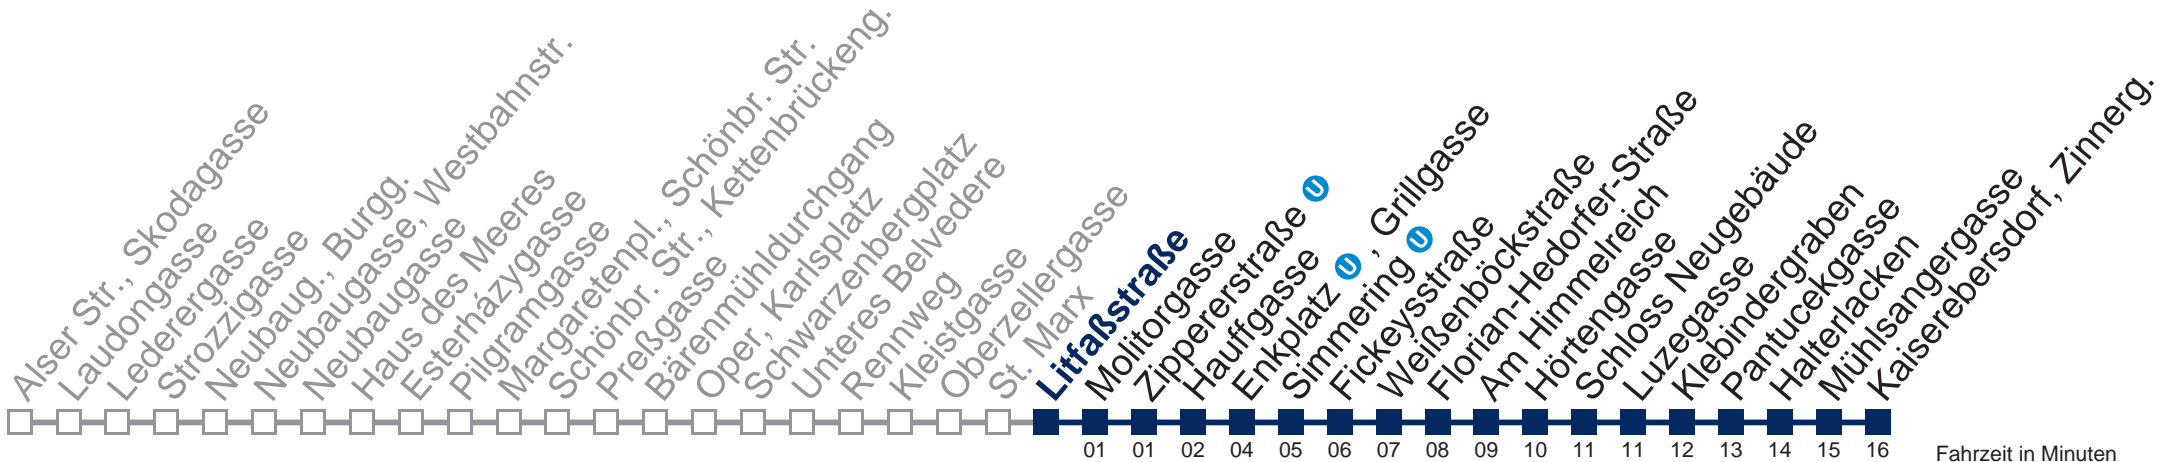

N71 Kaiserebersdorf, Zinnerg.

Fahrzeit in Minuten zur Hauptverkehrszeit

Montag bis Freitag

0	
1	12 42
2	12 42
3	12 42
4	12 42

Samstag, Sonn- und Feiertag

0	57
1	27 58
2	28 58
3	28 58
4	28 58

Von 31.12. auf 1.1. kein Betrieb. Bitte benutzen Sie den Silvesternachtverkehr.
☐ bis Fickeysstraße

Kaufen Sie Ihre Tickets bequem mit der WienMobil-App.
Buy your tickets easily via our WienMobil app.

Auskunft Servicetelefon 01/7909 100
Änderungen vorbehalten