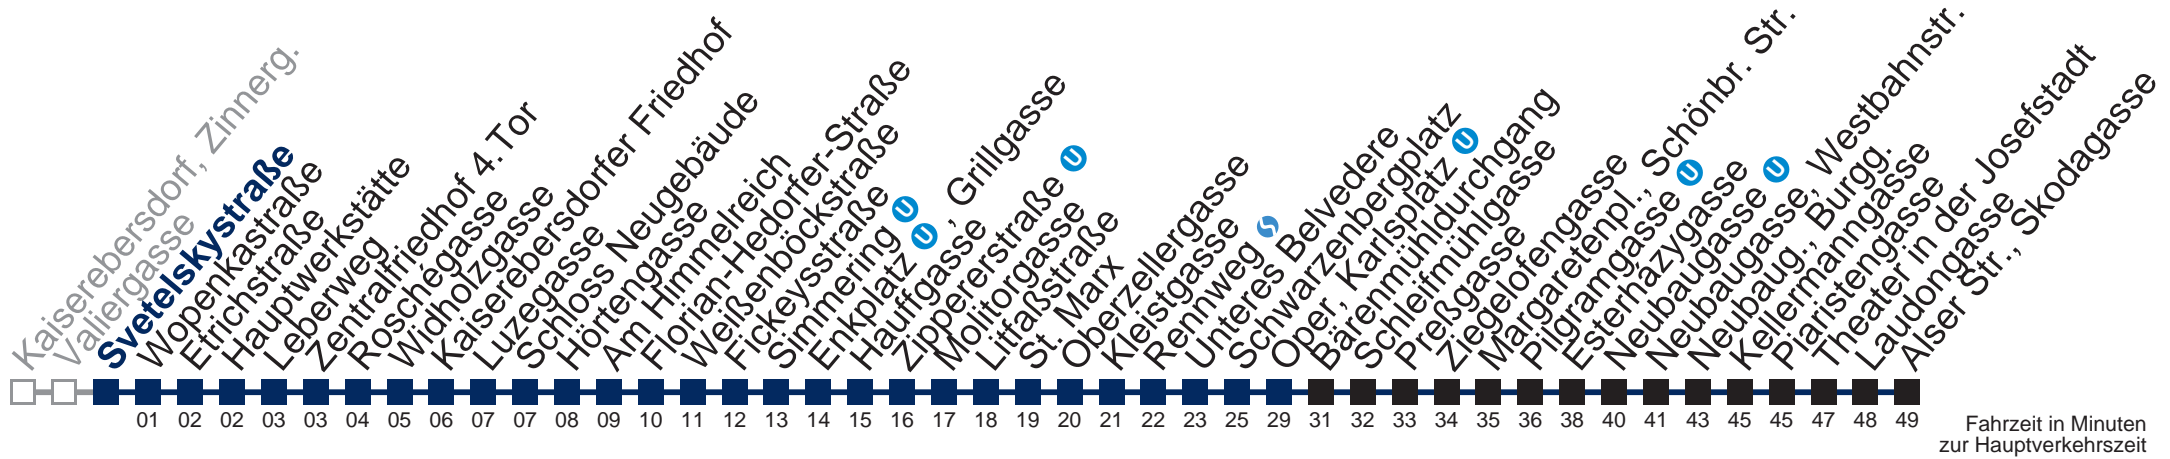

N71 Alser Str., Skodagasse

Montag bis Freitag

0	
1	01 31
2	01 31
3	01 31
4	01 30

Samstag, Sonn- und Feiertag

0	48
1	18 48
2	18 48
3	18 48
4	18 47

Von 31.12. auf 1.1. kein Betrieb. Bitte benutzen Sie den Silvesternachtverkehr.
☐ bis Enkplatz , Grillgasse   ☐ bis Oper, Karlsplatz

Kaufen Sie Ihre Tickets bequem mit der WienMobil-App.
Buy your tickets easily via our WienMobil app.

Auskunft Servicetelefon 01/7909 100
Änderungen vorbehalten