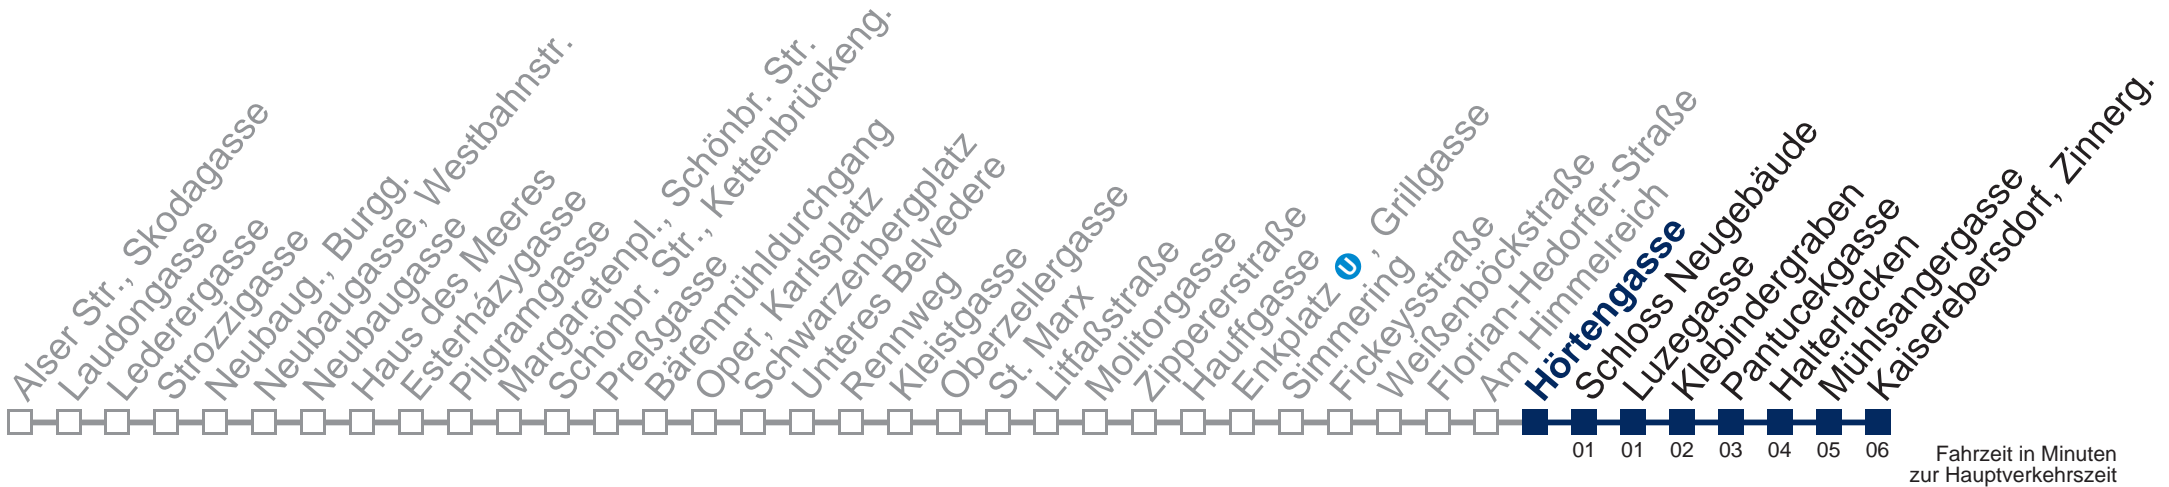

N71 Kaiserebersdorf, Zinnerg.

Montag bis Freitag

0	53
1	22 52
2	22 52
3	22 52
4	22

Samstag, Sonn- und Feiertag

0	39
1	07 37
2	08 38
3	08 38
4	08 38

Von 31.12. auf 1.1. kein Betrieb. Bitte benutzen Sie den Silvesternachtverkehr.

Kaufen Sie Ihre Tickets bequem mit der WienMobil-App.
Buy your tickets easily via our WienMobil app.