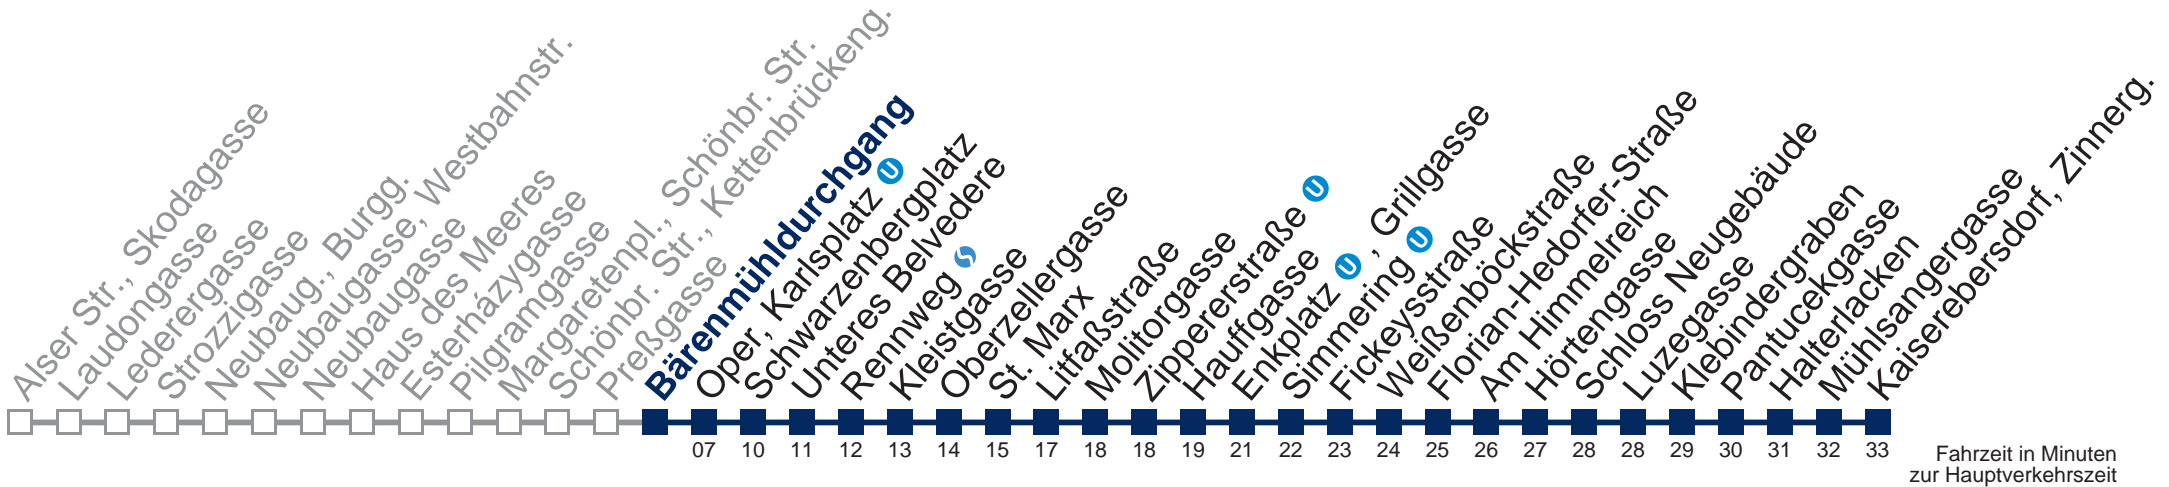

N71 Kaiserebersdorf, Zinnerg.

Montag bis Freitag

kein Betrieb

Samstag, Sonn- und Feiertag

1	41
2	11 41
3	11 41
4	11 41

Von 31.12. auf 1.1. kein Betrieb. Bitte benutzen Sie den Silvesternachtverkehr.

☐ bis Fickeysstraße

Kaufen Sie Ihre Tickets bequem mit der WienMobil-App.
Buy your tickets easily via our WienMobil app.

Auskunft Servicetelefon 01/7909 100
Änderungen vorbehalten