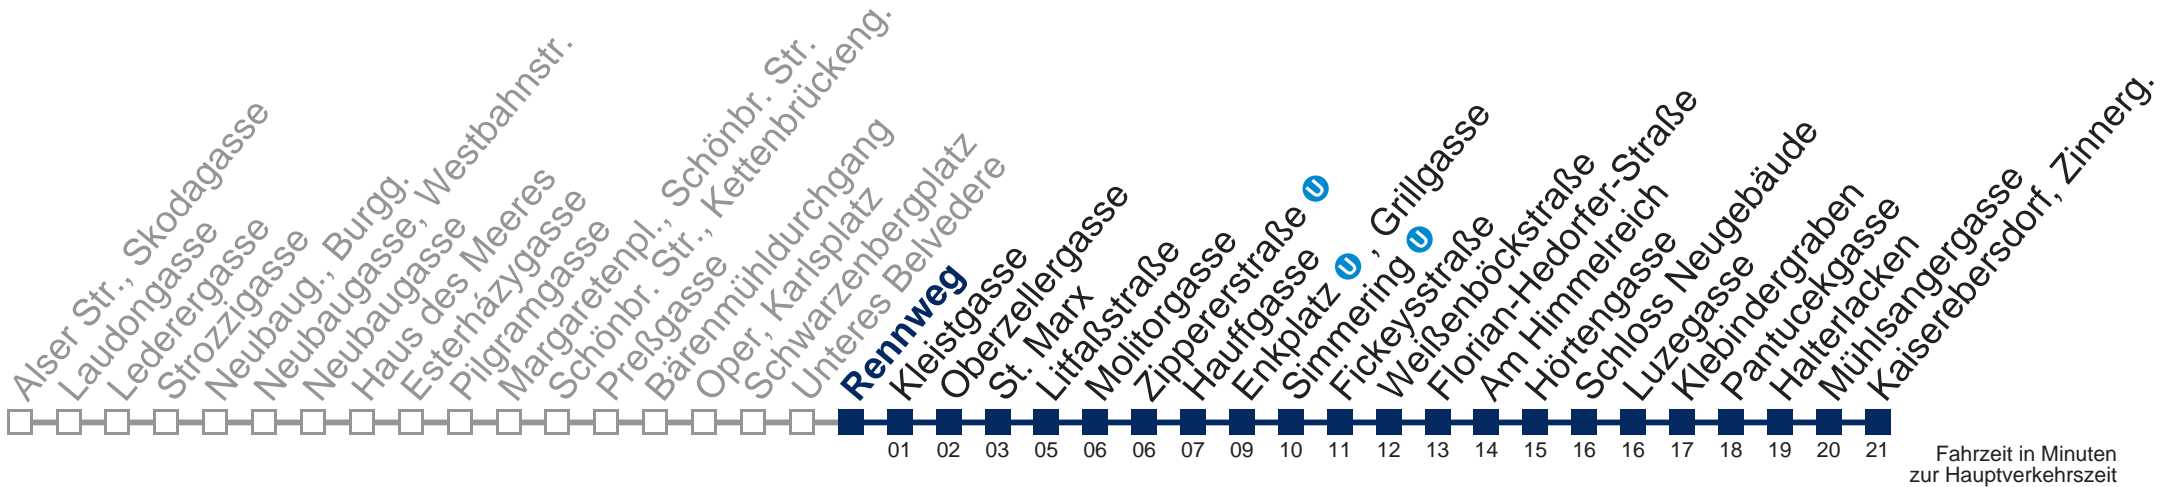

N71 Kaiserebersdorf, Zinnerg.

Montag bis Freitag

0	
1	07 37
2	07 37
3	07 37
4	07 37

Samstag, Sonn- und Feiertag

0	52
1	22 53
2	23 53
3	23 53
4	23 53

Von 31.12. auf 1.1. kein Betrieb. Bitte benutzen Sie den Silvesternachtverkehr.
  bis Fickeystraße

Kaufen Sie Ihre Tickets bequem mit der WienMobil-App.
Buy your tickets easily via our WienMobil app.

Auskunft Servicetelefon 01/7909 100
Änderungen vorbehalten