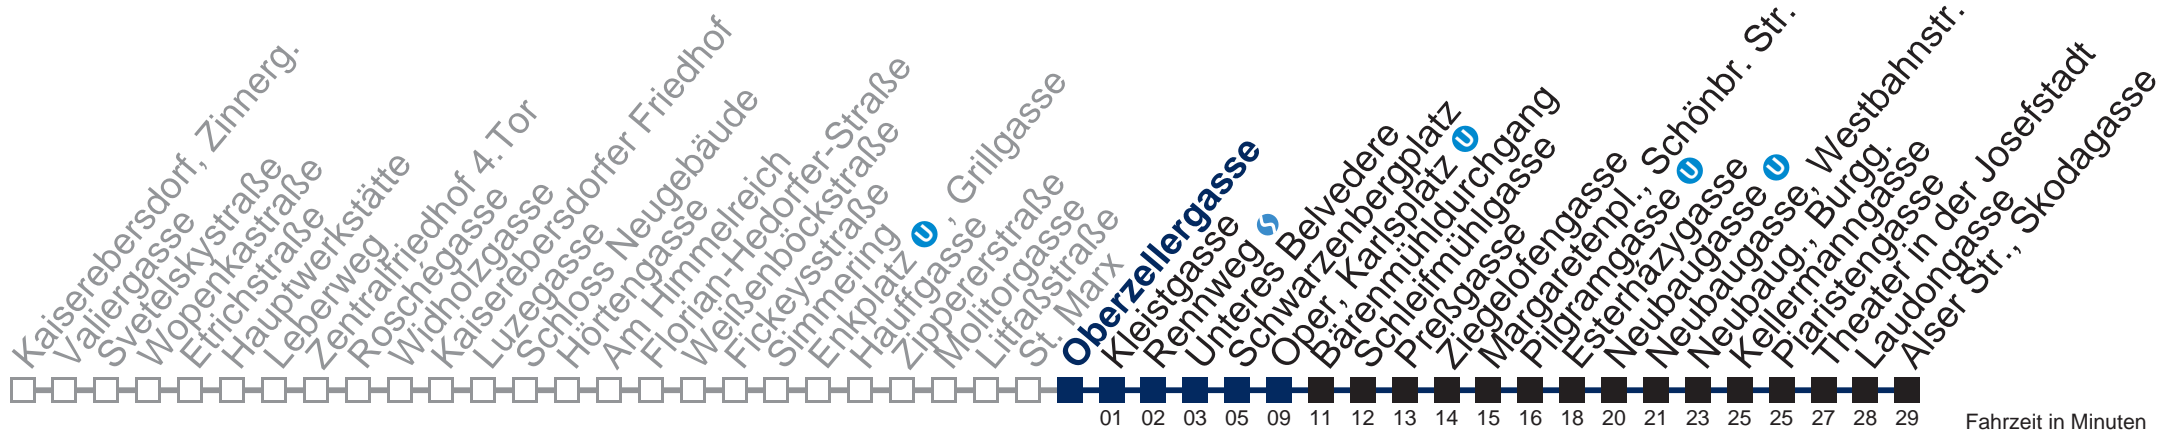

N71 Alser Str., Skodagasse

Fahrzeit in Minuten zur Hauptverkehrszeit

Montag bis Freitag

0	51
1	21 51
2	21 51
3	21 51
4	21

Samstag, Sonn- und Feiertag

0	37
1	08 38
2	08 38
3	08 38
4	08 38

Von 31.12. auf 1.1. kein Betrieb. Bitte benutzen Sie den Silvesternachtverkehr.
☐ bis Oper, Karlsplatz

Kaufen Sie Ihre Tickets bequem mit der WienMobil-App.
Buy your tickets easily via our WienMobil app.

Auskunft Servicetelefon 01/7909 100
Änderungen vorbehalten