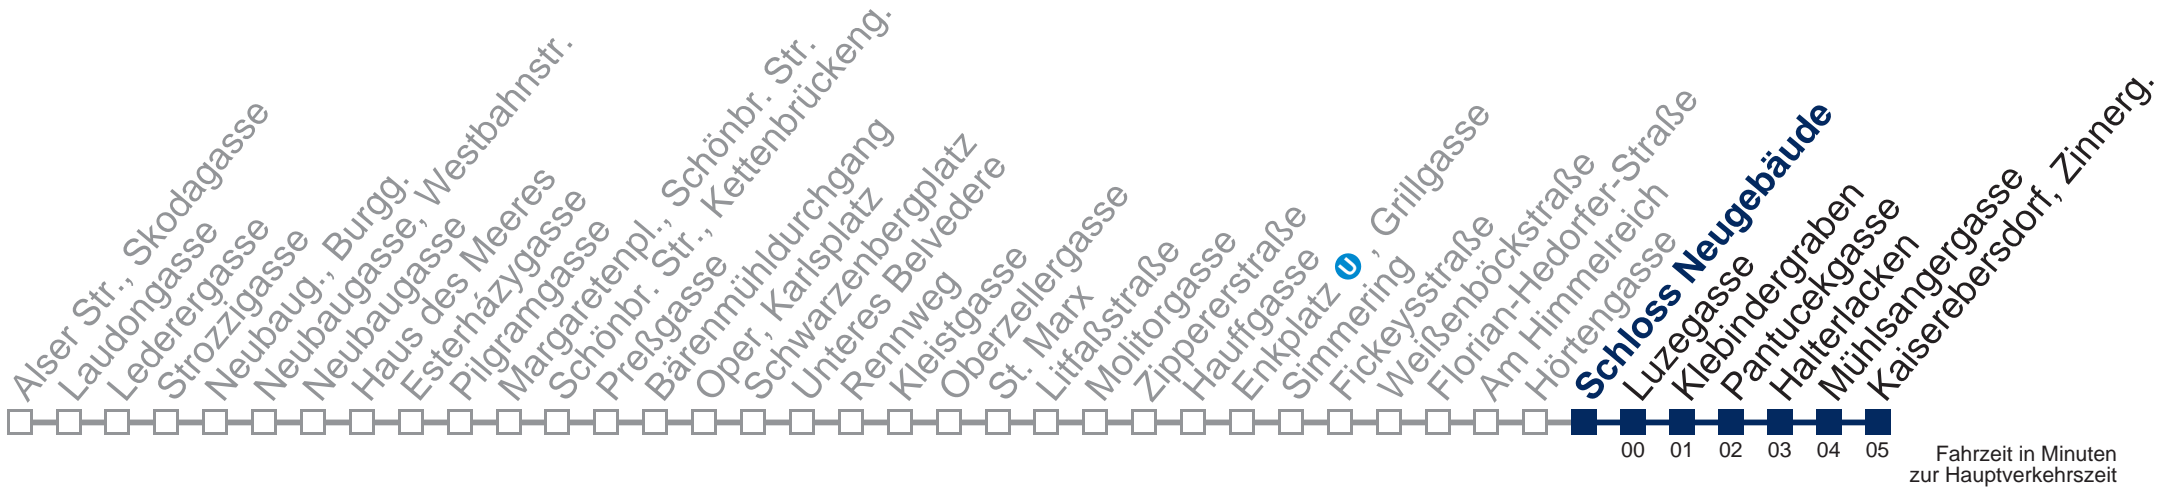

N71 Kaiserebersdorf, Zinnerg.

Montag bis Freitag

0	53
1	23 53
2	23 53
3	23 53
4	23

Samstag, Sonn- und Feiertag

0	39
1	08 38
2	09 39
3	09 39
4	09 39

Von 31.12. auf 1.1. kein Betrieb. Bitte benutzen Sie den Silvesternachtverkehr.

Kaufen Sie Ihre Tickets bequem mit der WienMobil-App.
Buy your tickets easily via our WienMobil app.