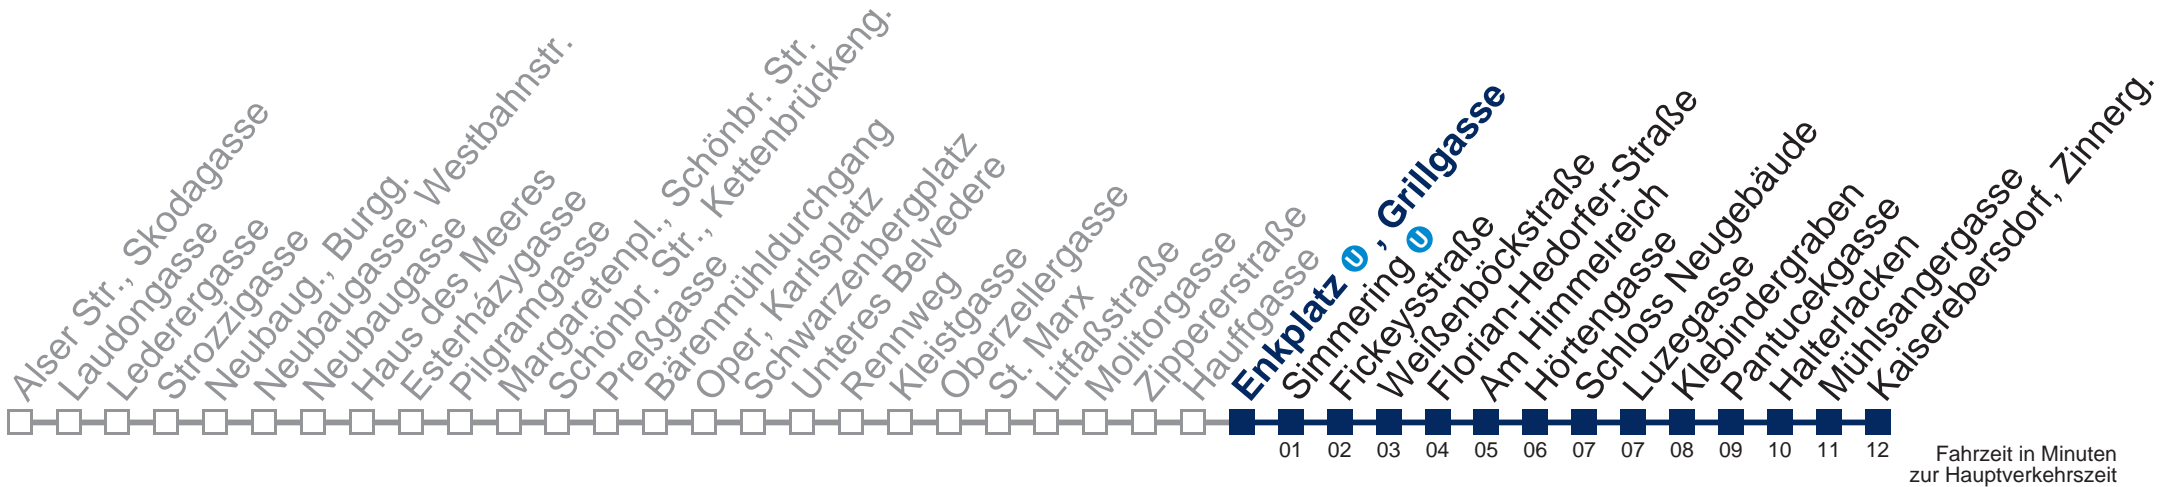

N71 Kaiserebersdorf, Zinnerg.

Montag bis Freitag

0	47
1	16 46
2	16 46
3	16 46
4	16 46
5	

Samstag, Sonn- und Feiertag

0	33
1	01 31
2	02 32
3	02 32
4	02 32
5	02

Von 31.12. auf 1.1. kein Betrieb. Bitte benutzen Sie den Silvesternachtverkehr.

□ bis Fickeysstraße

Kaufen Sie Ihre Tickets bequem mit der WienMobil-App.
Buy your tickets easily via our WienMobil app.

Auskunft Servicetelefon 01/7909 100
Änderungen vorbehalten