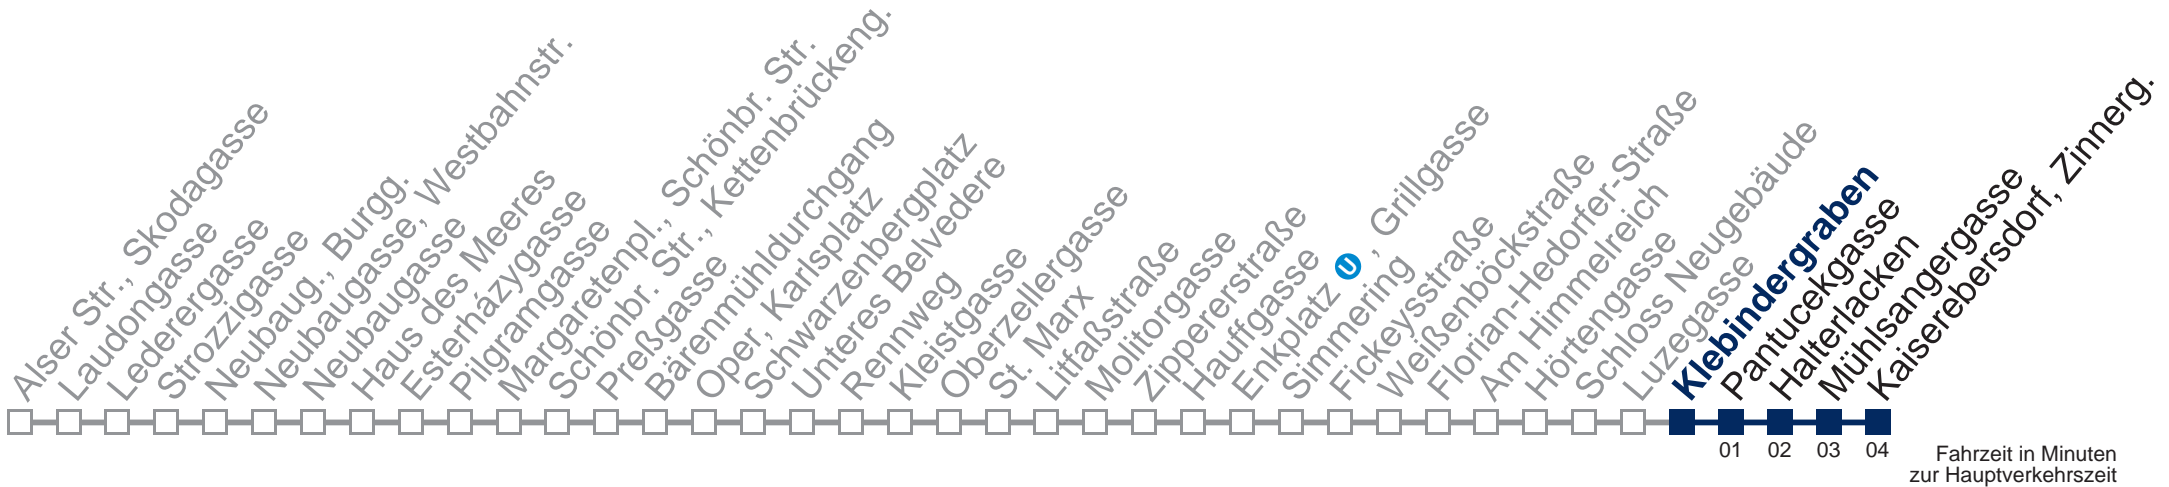

N71 Kaiserebersdorf, Zinnerg.

Montag bis Freitag

0	54
1	24 54
2	24 54
3	24 54
4	24

Samstag, Sonn- und Feiertag

0	40
1	09 39
2	10 40
3	10 40
4	10 40

Von 31.12. auf 1.1. kein Betrieb. Bitte benutzen Sie den Silvesternachtverkehr.

Kaufen Sie Ihre Tickets bequem mit der WienMobil-App.
Buy your tickets easily via our WienMobil app.

Auskunft Servicetelefon 01/7909 100
Änderungen vorbehalten