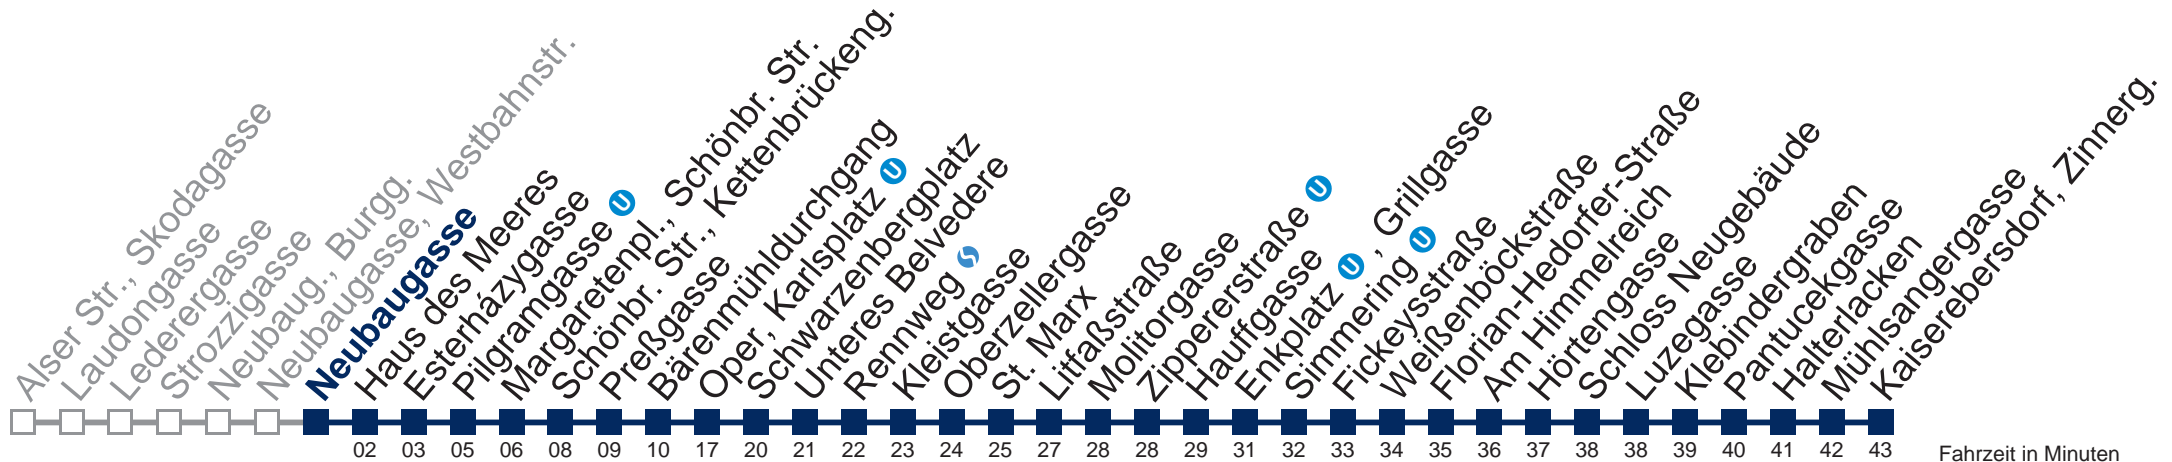

N71 Kaiserebersdorf, Zinnerg.

Montag bis Freitag

kein Betrieb

Samstag, Sonn- und Feiertag

- 1 31
- 2 01 31
- 3 01 31
- 4 01 31
- 5 02

Von 31.12. auf 1.1. kein Betrieb. Bitte benutzen Sie den Silvesternachtverkehr.

□ bis Pilgramgasse bis Fickeysstraße

Kaufen Sie Ihre Tickets bequem mit der WienMobil-App.
Buy your tickets easily via our WienMobil app.