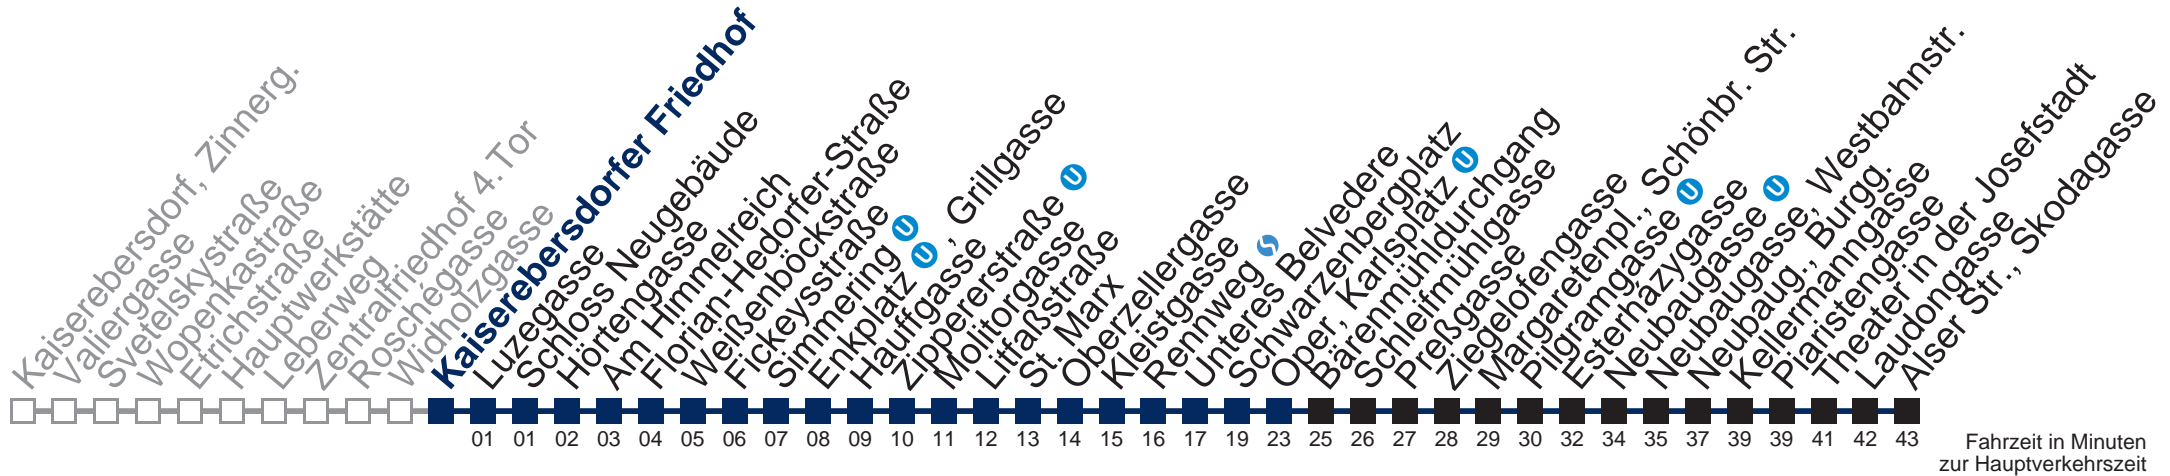

N71 Alser Str., Skodagasse

Montag bis Freitag

0	37
1	07 37
2	07 37
3	07 37
4	07 36

Samstag, Sonn- und Feiertag

0	23 54
1	24 54
2	24 54
3	24 54
4	24 53

Von 31.12. auf 1.1. kein Betrieb. Bitte benutzen Sie den Silvesternachtverkehr.

□ bis Enkplatz Ⓛ, Grillgasse   ■ bis Oper, Karlsplatz Ⓛ

Kaufen Sie Ihre Tickets bequem mit der WienMobil-App.
Buy your tickets easily via our WienMobil app.

Auskunft Servicetelefon 01/7909 100
Änderungen vorbehalten