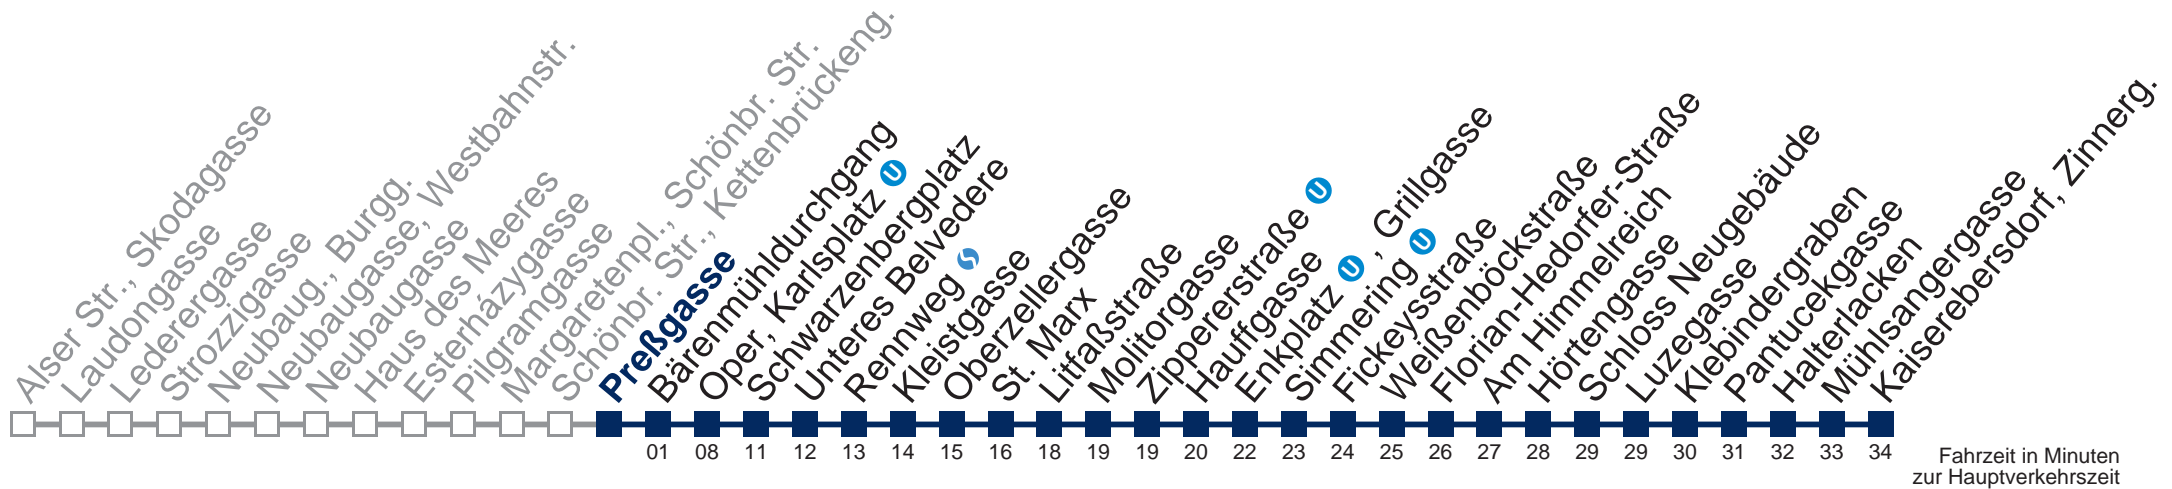

N71 Kaiserebersdorf, Zinnerg.

Montag bis Freitag

kein Betrieb

Samstag, Sonn- und Feiertag

- 1 40
- 2 10 40
- 3 10 40
- 4 10 40

Von 31.12. auf 1.1. kein Betrieb. Bitte benutzen Sie den Silvesternachtverkehr.
☐ bis Fickeysstraße

Kaufen Sie Ihre Tickets bequem mit der WienMobil-App.
Buy your tickets easily via our WienMobil app.

Auskunft Servicetelefon 01/7909 100
Änderungen vorbehalten