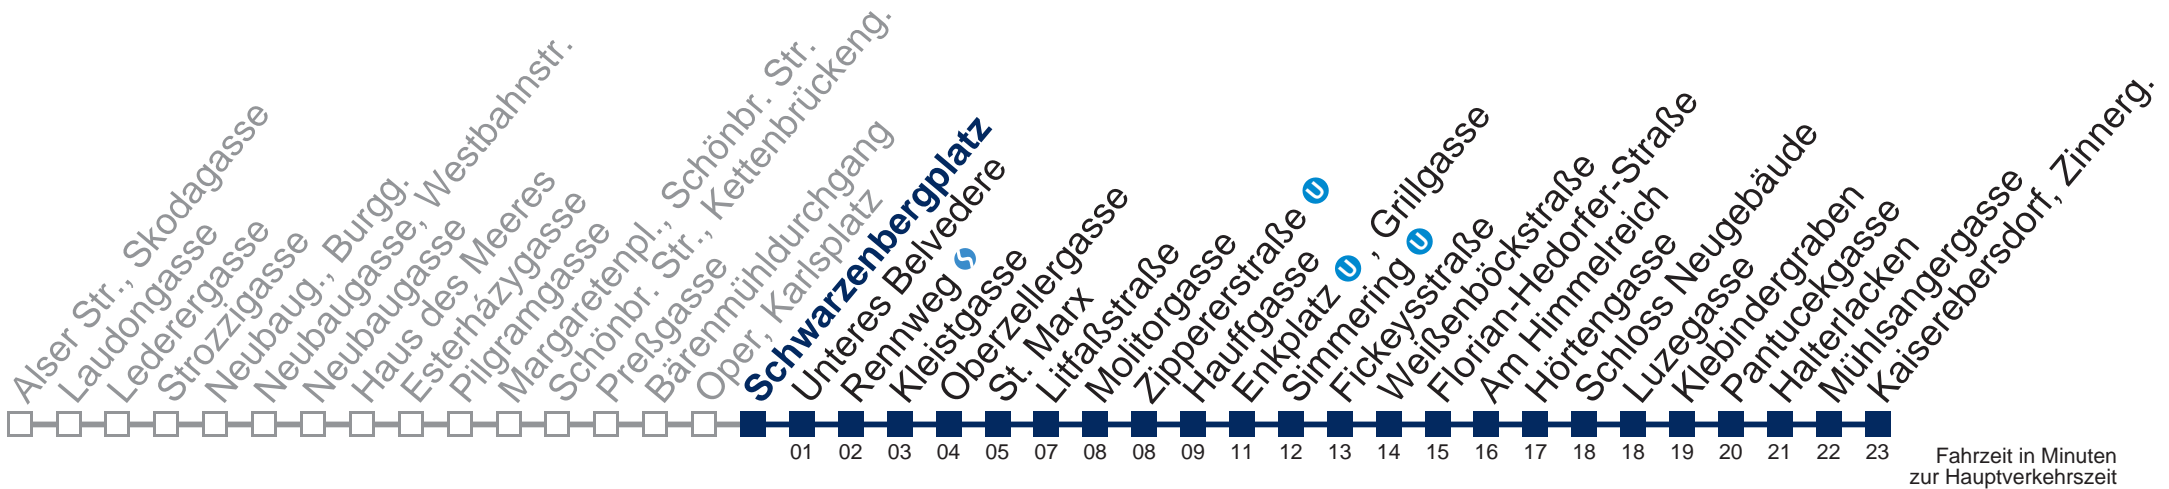

N71 Kaiserebersdorf, Zinnerg.

Montag bis Freitag

0	
1	05 35
2	05 35
3	05 35
4	05 35

Samstag, Sonn- und Feiertag

0	50
1	20 51
2	21 51
3	21 51
4	21 51

Von 31.12. auf 1.1. kein Betrieb. Bitte benutzen Sie den Silvesternachtverkehr.
☐ bis Fickeysstraße

Kaufen Sie Ihre Tickets bequem mit der WienMobil-App.
Buy your tickets easily via our WienMobil app.

Auskunft Servicetelefon 01/7909 100
Änderungen vorbehalten