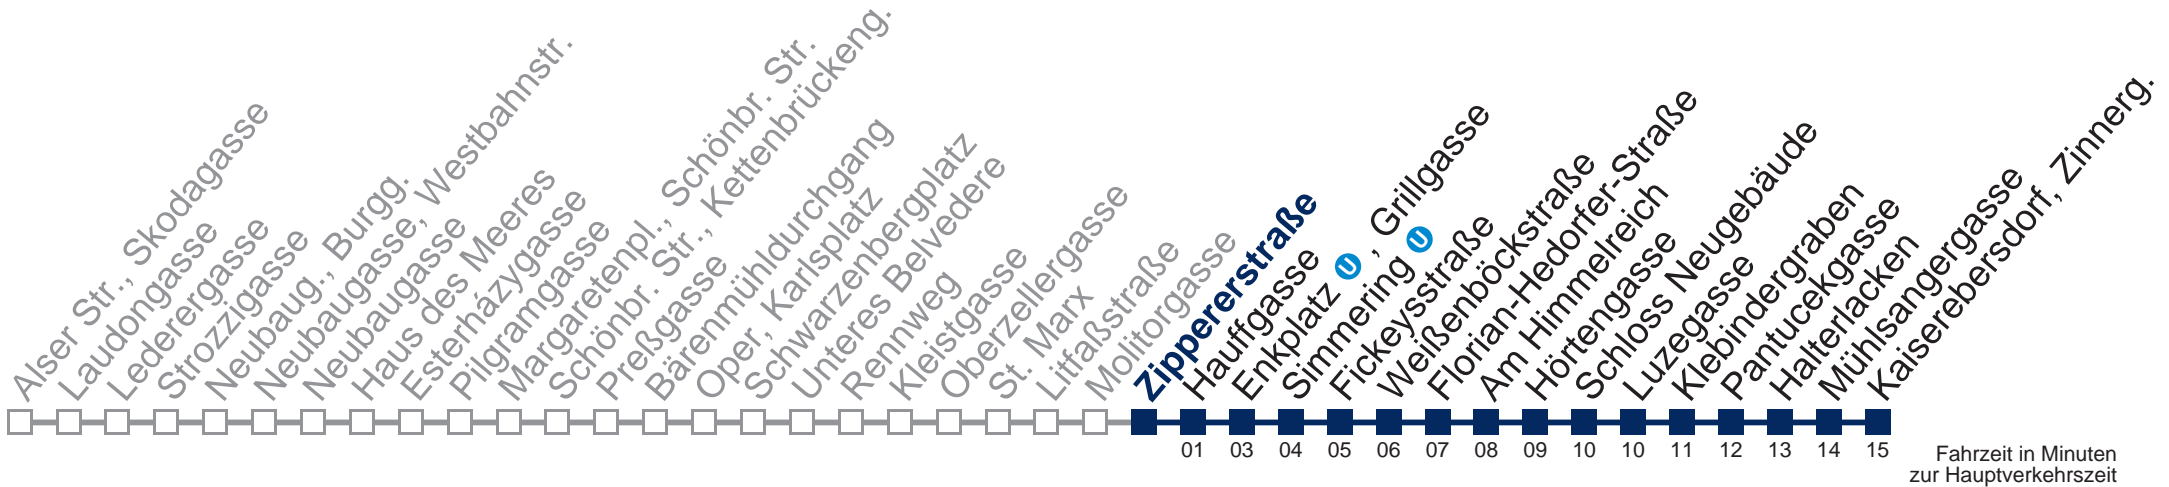

N71 Kaiserebersdorf, Zinnerg.

Montag bis Freitag

0	
1	13 43
2	13 43
3	13 43
4	13 43

Samstag, Sonn- und Feiertag

0	58
1	28 59
2	29 59
3	29 59
4	29 59

Von 31.12. auf 1.1. kein Betrieb. Bitte benutzen Sie den Silvesternachtverkehr.
☐ bis Fickeystraße

Kaufen Sie Ihre Tickets bequem mit der WienMobil-App.
Buy your tickets easily via our WienMobil app.

Auskunft Servicetelefon 01/7909 100
Änderungen vorbehalten