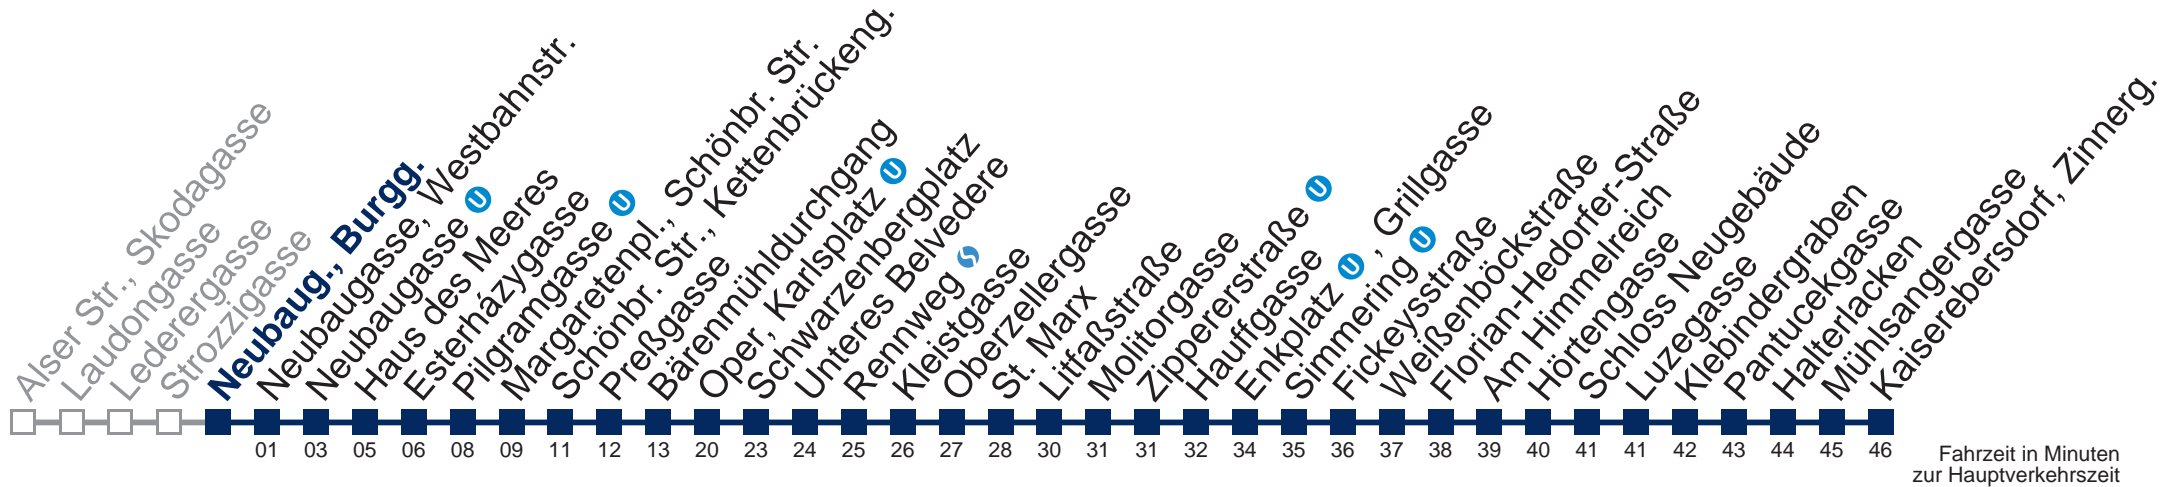

N71 Kaiserebersdorf, Zinnerg.

Montag bis Freitag

kein Betrieb

Samstag, Sonn- und Feiertag

- 1 28 58
- 2 28 58
- 3 28 58
- 4 28 59

Von 31.12. auf 1.1. kein Betrieb. Bitte benutzen Sie den Silvesternachtverkehr.

□ bis Pilgramgasse bis Fickeysstraße

Kaufen Sie Ihre Tickets bequem mit der WienMobil-App.
Buy your tickets easily via our WienMobil app.