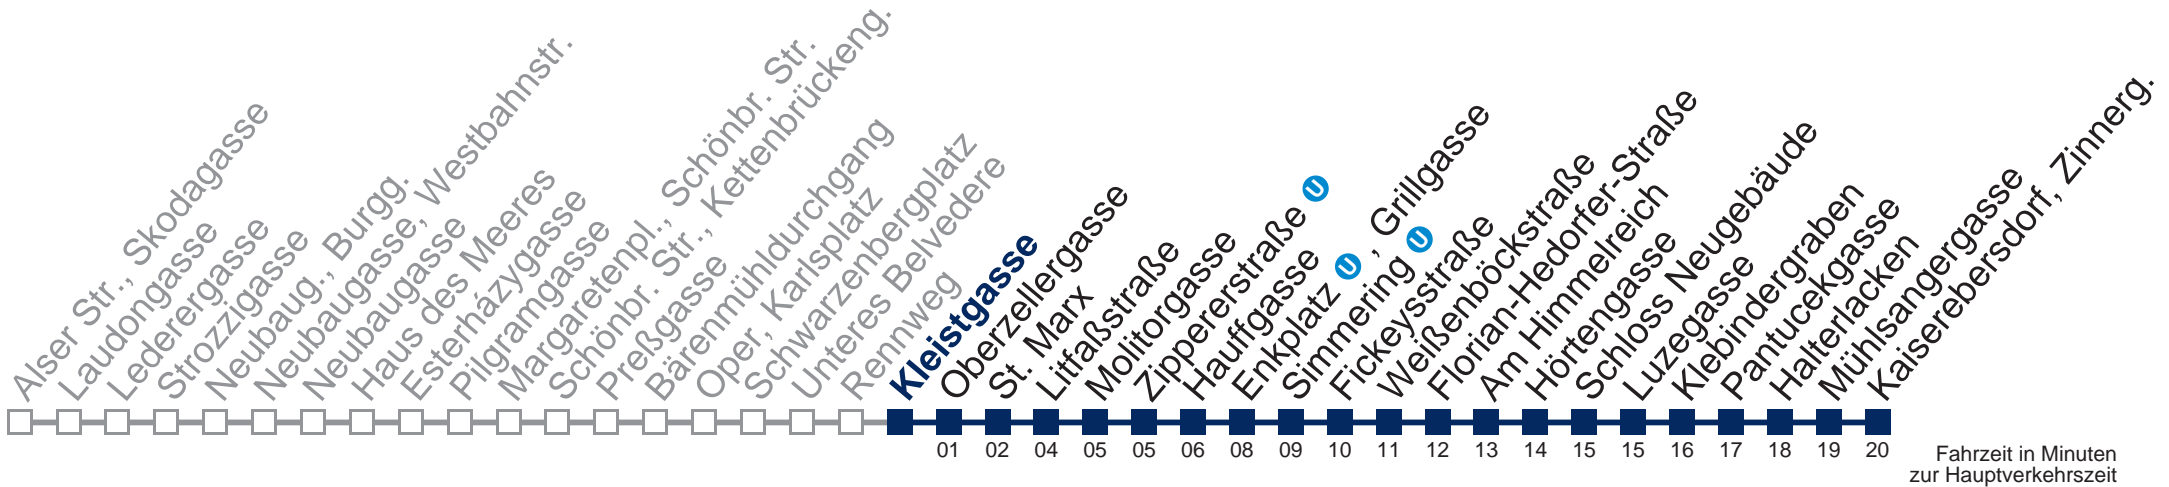

N71 Kaiserebersdorf, Zinnerg.

Montag bis Freitag

- 0
- 1 08 38
- 2 08 38
- 3 08 38
- 4 08 38

Samstag, Sonn- und Feiertag

- 0 53
- 1 23 54
- 2 24 54
- 3 24 54
- 4 24 54

Von 31.12. auf 1.1. kein Betrieb. Bitte benutzen Sie den Silvesternachtverkehr.
  bis Fickeysstraße

Kaufen Sie Ihre Tickets bequem mit der WienMobil-App.
Buy your tickets easily via our WienMobil app.

Auskunft Servicetelefon 01/7909 100
Änderungen vorbehalten