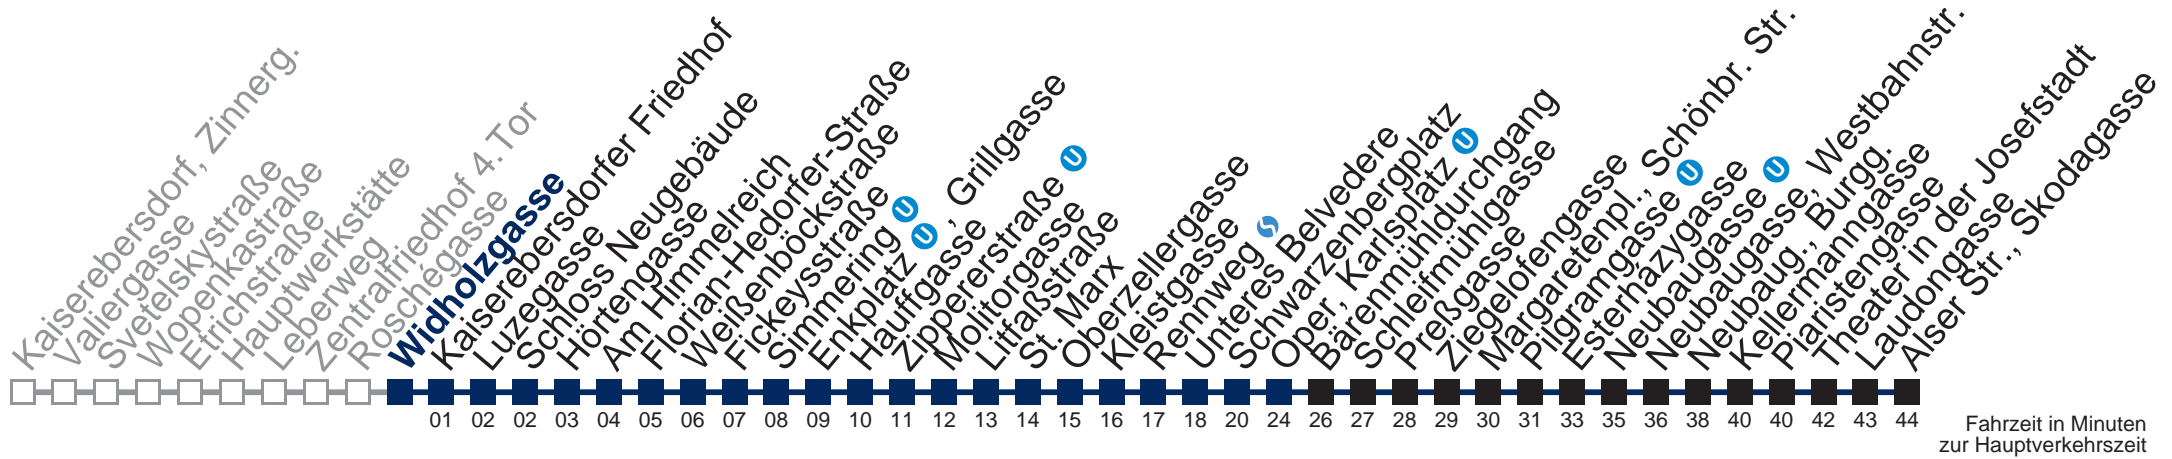

N71 Alser Str., Skodagasse

Montag bis Freitag

0	36
1	06 36
2	06 36
3	06 36
4	06 35

Samstag, Sonn- und Feiertag

0	22 53
1	23 53
2	23 53
3	23 53
4	23 51

Von 31.12. auf 1.1. kein Betrieb. Bitte benutzen Sie den Silvesternachtverkehr.
□ bis Enkplatz , Grillgasse   ■ bis Oper, Karlsplatz

Kaufen Sie Ihre Tickets bequem mit der WienMobil-App.
Buy your tickets easily via our WienMobil app.