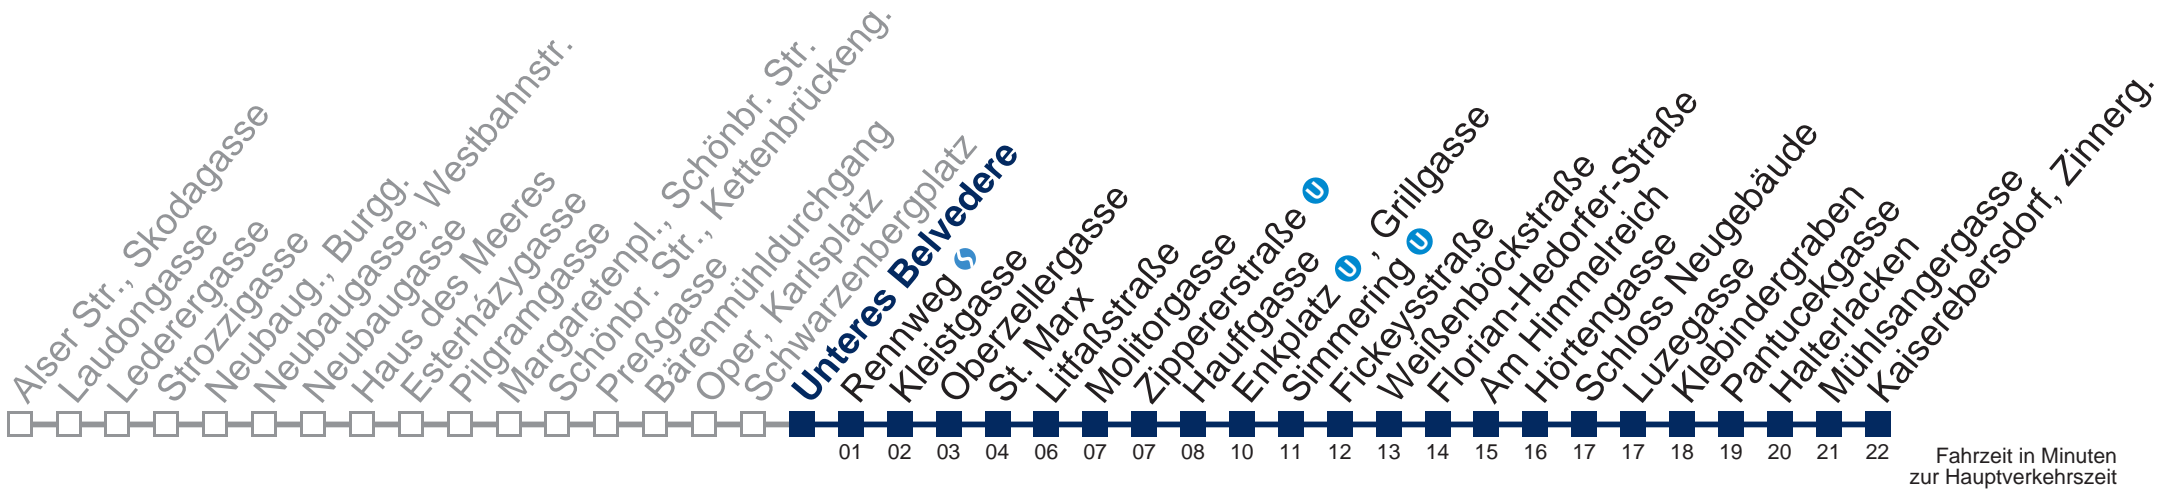

N71 Kaiserebersdorf, Zinnerg.

Montag bis Freitag

0	
1	06 36
2	06 36
3	06 36
4	06 36

Samstag, Sonn- und Feiertag

0	51
1	21 52
2	22 52
3	22 52
4	22 52

Von 31.12. auf 1.1. kein Betrieb. Bitte benutzen Sie den Silvesternachtverkehr.
☐ bis Fickeystraße

Kaufen Sie Ihre Tickets bequem mit der WienMobil-App.
Buy your tickets easily via our WienMobil app.

Auskunft Servicetelefon 01/7909 100
Änderungen vorbehalten