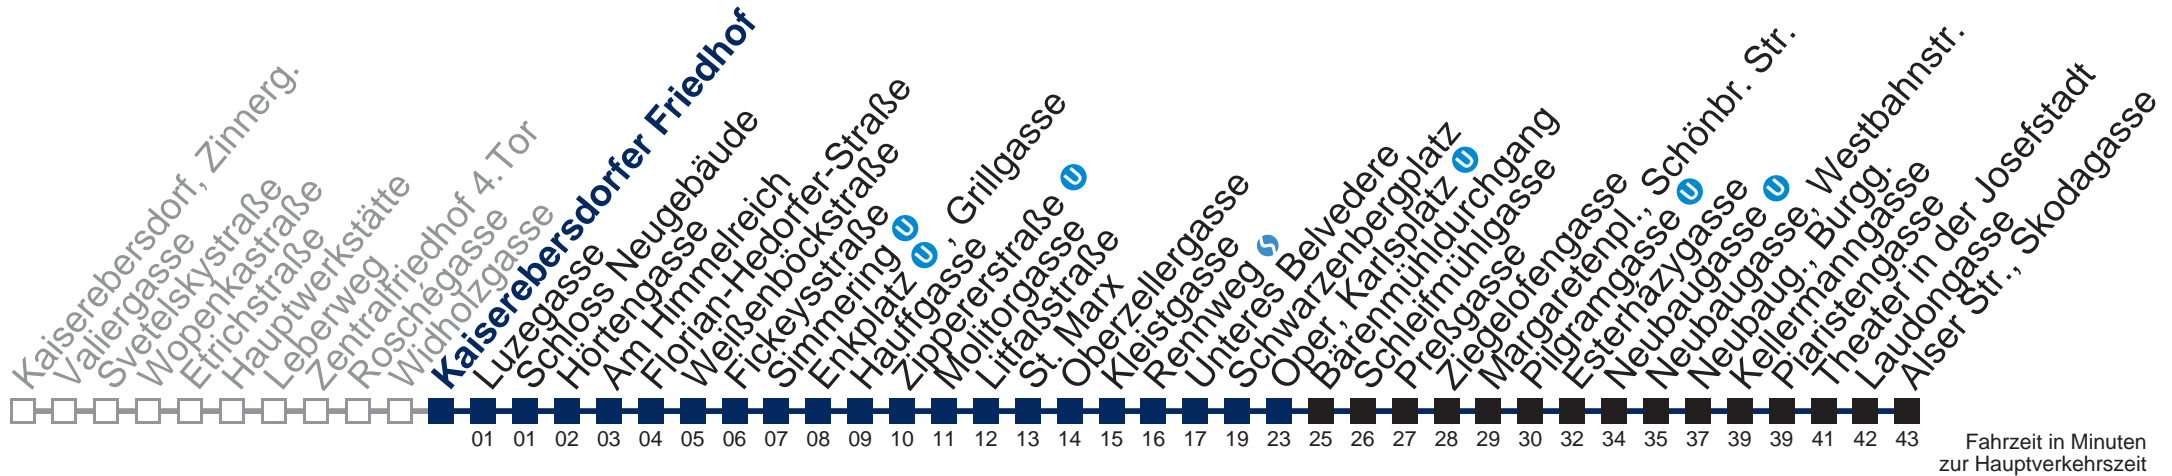

N71 Alser Str., Skodagasse

Montag bis Freitag

0	37
1	07 37
2	07 37
3	07 37
4	07 36

Samstag, Sonn- und Feiertag

0	23 54
1	24 54
2	24 54
3	24 54
4	24 52

Von 31.12. auf 1.1. kein Betrieb. Bitte benutzen Sie den Silvesternachtverkehr.

□ bis Enkplatz , Grillgasse   ■ bis Oper, Karlsplatz

Kaufen Sie Ihre Tickets bequem mit der WienMobil-App.
Buy your tickets easily via our WienMobil app.