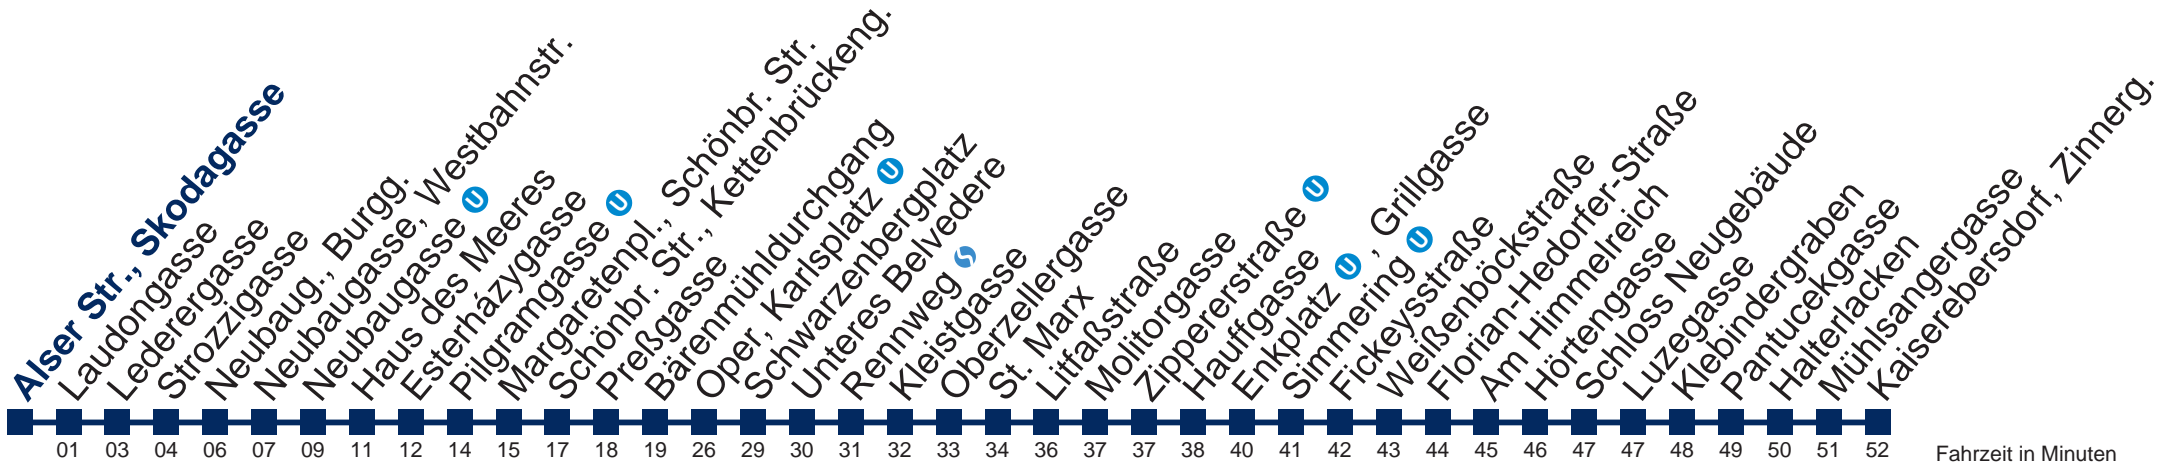

# N71 Kaiserebersdorf, Zinnerg.

Fahrzeit in Minuten zur Hauptverkehrszeit