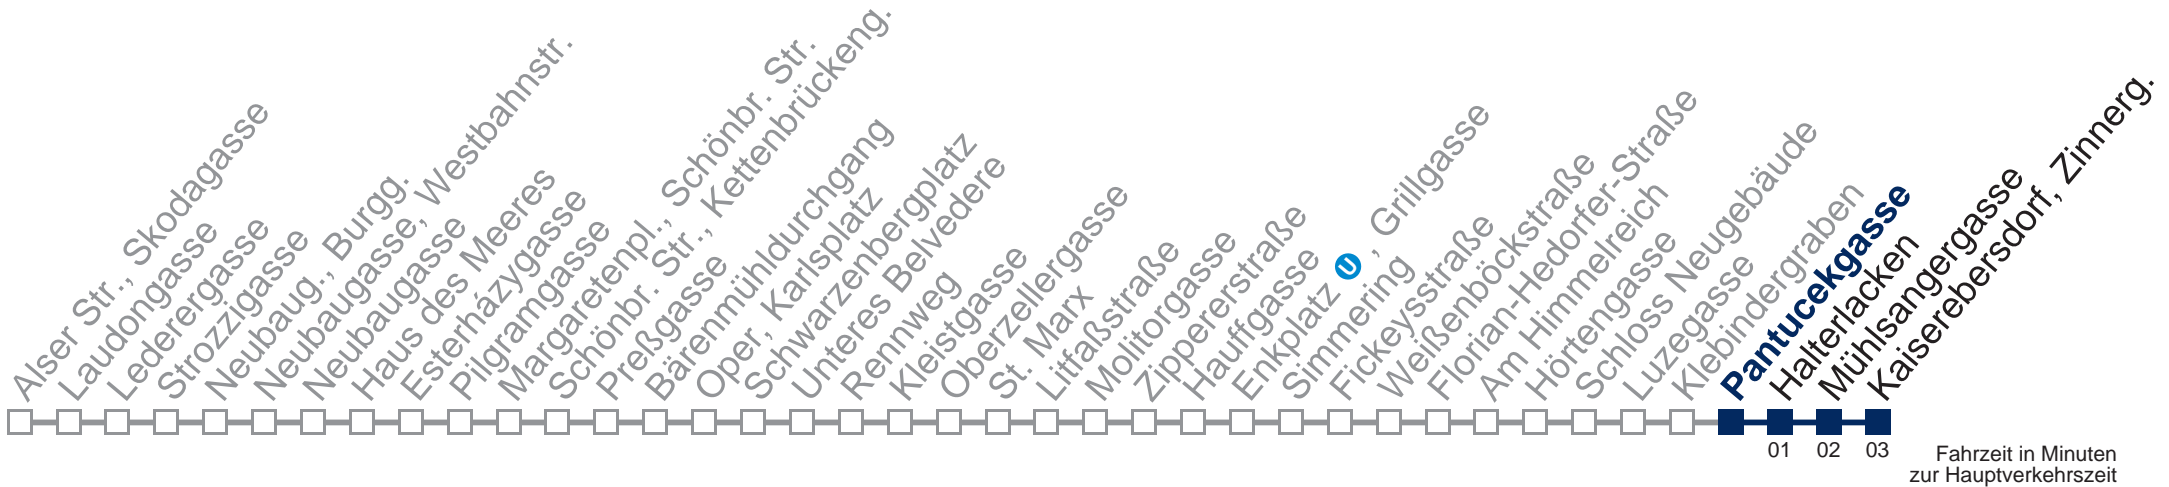

N71 Kaiserebersdorf, Zinnerg.

Montag bis Freitag

0	55
1	25 55
2	25 55
3	25 55
4	25

Samstag, Sonn- und Feiertag

0	41
1	10 40
2	11 41
3	11 41
4	11 41

Von 31.12. auf 1.1. kein Betrieb. Bitte benutzen Sie den Silvesternachtverkehr.

Kaufen Sie Ihre Tickets bequem mit der WienMobil-App.
Buy your tickets easily via our WienMobil app.

Auskunft Servicetelefon 01/7909 100
Änderungen vorbehalten