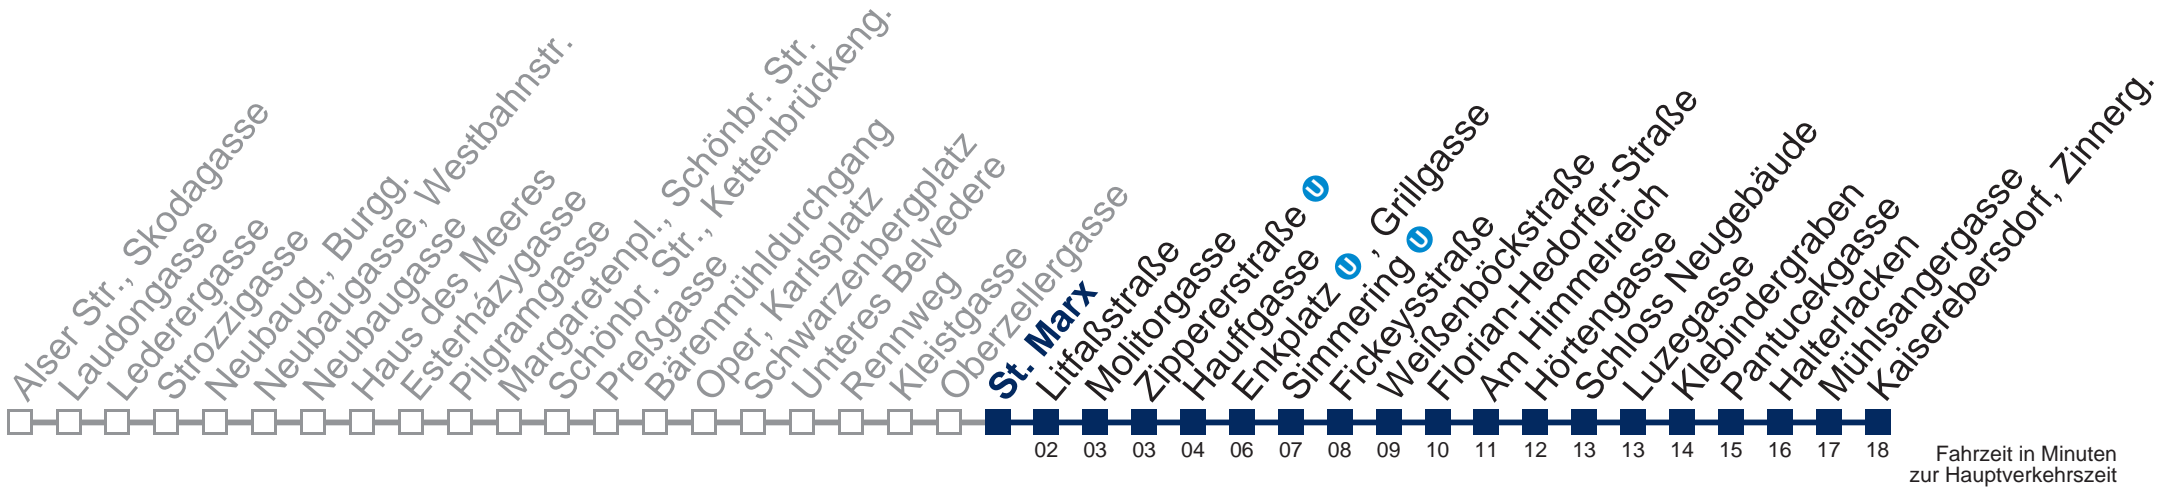

N71 Kaiserebersdorf, Zinnerg.

Montag bis Freitag

0	
1	10 40
2	10 40
3	10 40
4	10 <u>40</u>

Samstag, Sonn- und Feiertag

0	55
1	25 56
2	26 56
3	26 56
4	26 <u>56</u>

Von 31.12. auf 1.1. kein Betrieb. Bitte benutzen Sie den Silvesternachtverkehr.
☐ bis Fickeystraße

Kaufen Sie Ihre Tickets bequem mit der WienMobil-App.
Buy your tickets easily via our WienMobil app.

Auskunft Servicetelefon 01/7909 100
Änderungen vorbehalten