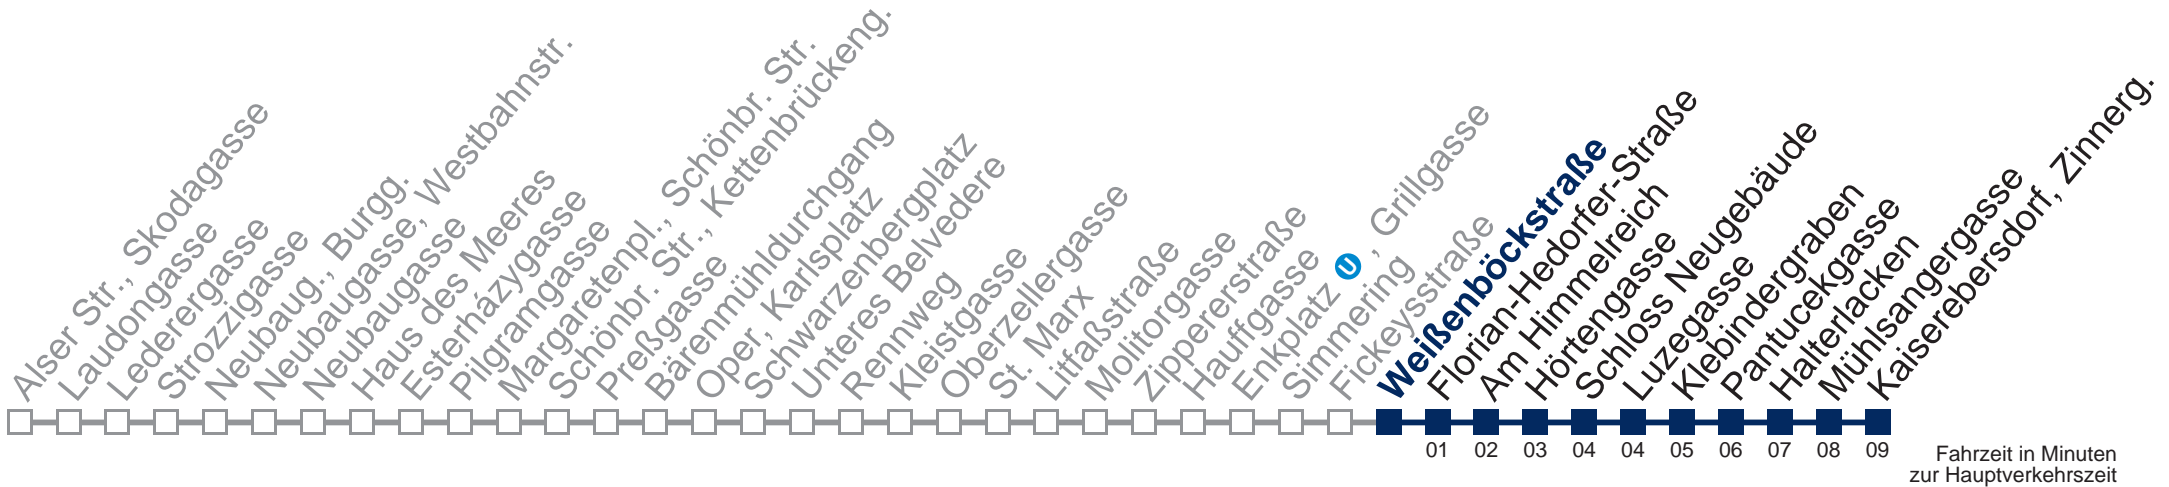

N71 Kaiserebersdorf, Zinnerg.

Montag bis Freitag

0	50
1	19 49
2	19 49
3	19 49
4	19

Samstag, Sonn- und Feiertag

0	36
1	04 34
2	05 35
3	05 35
4	05 35

Von 31.12. auf 1.1. kein Betrieb. Bitte benutzen Sie den Silvesternachtverkehr.

Kaufen Sie Ihre Tickets bequem mit der WienMobil-App.
Buy your tickets easily via our WienMobil app.