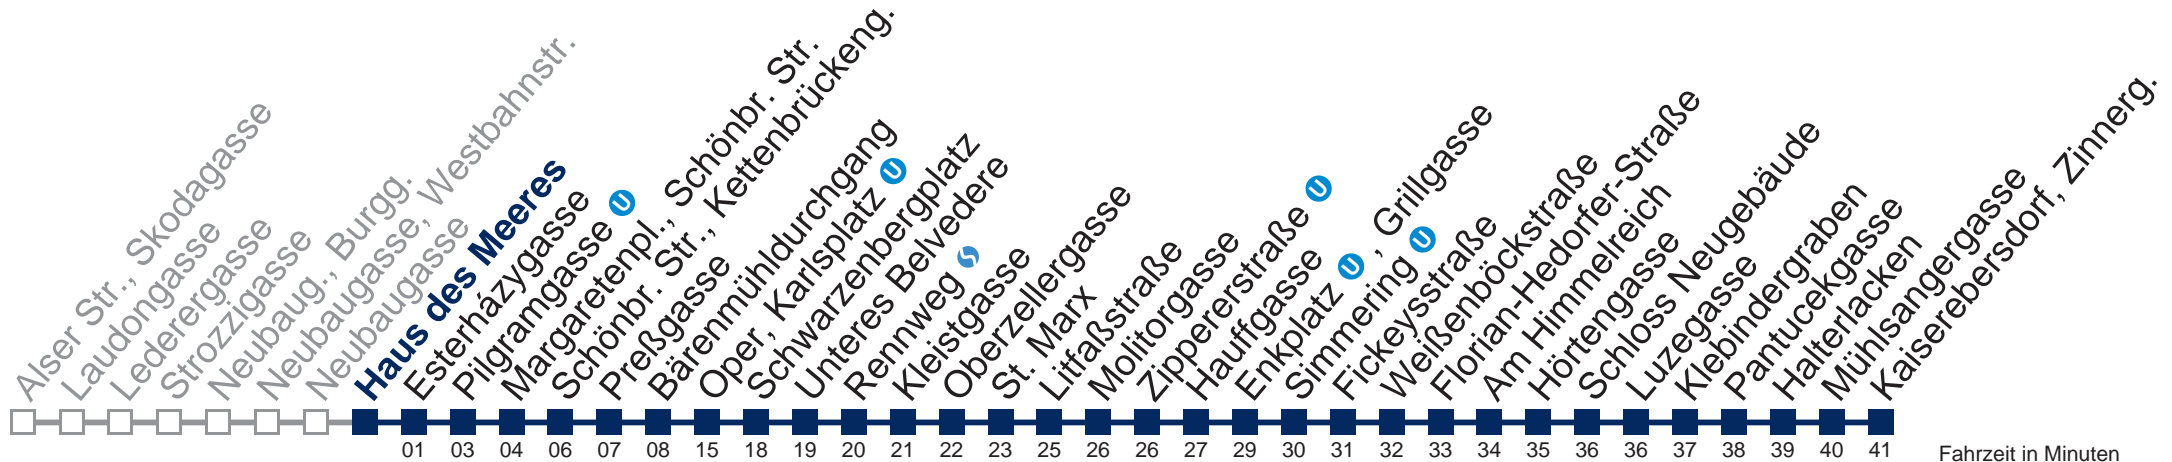

N71 Kaiserebersdorf, Zinnerg.

Montag bis Freitag

kein Betrieb

Samstag, Sonn- und Feiertag

- 1 33
- 2 03 33
- 3 03 33
- 4 03 33
- 5 04

Von 31.12. auf 1.1. kein Betrieb. Bitte benutzen Sie den Silvesternachtverkehr.

□ bis Pilgramgasse bis Fickeysstraße

Kaufen Sie Ihre Tickets bequem mit der WienMobil-App.
Buy your tickets easily via our WienMobil app.

Auskunft Servicetelefon 01/7909 100
Änderungen vorbehalten