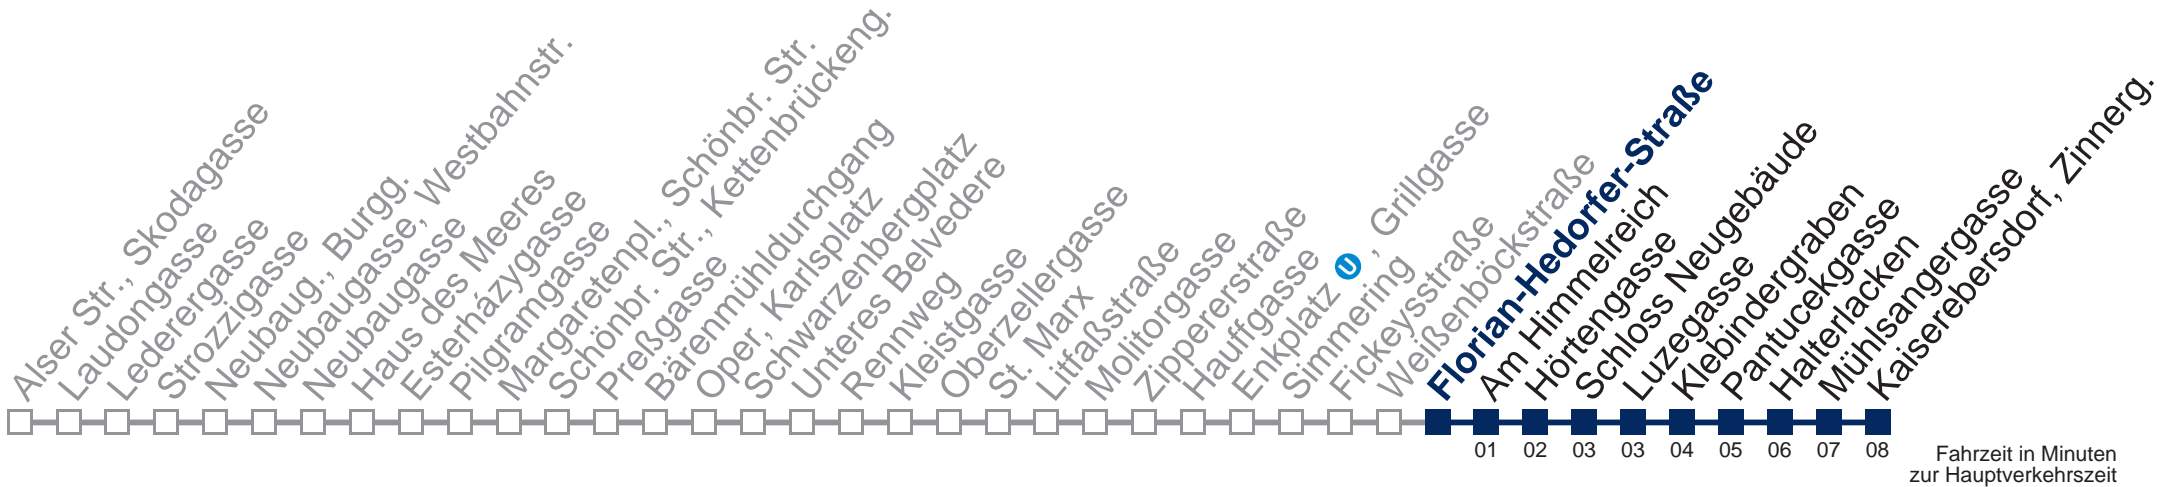

N71 Kaiserebersdorf, Zinnerg.

Montag bis Freitag

0	51
1	20 50
2	20 50
3	20 50
4	20

Samstag, Sonn- und Feiertag

0	37
1	05 35
2	06 36
3	06 36
4	06 36

Von 31.12. auf 1.1. kein Betrieb. Bitte benutzen Sie den Silvesternachtverkehr.

Kaufen Sie Ihre Tickets bequem mit der WienMobil-App.
Buy your tickets easily via our WienMobil app.

Auskunft Servicetelefon 01/7909 100
Änderungen vorbehalten