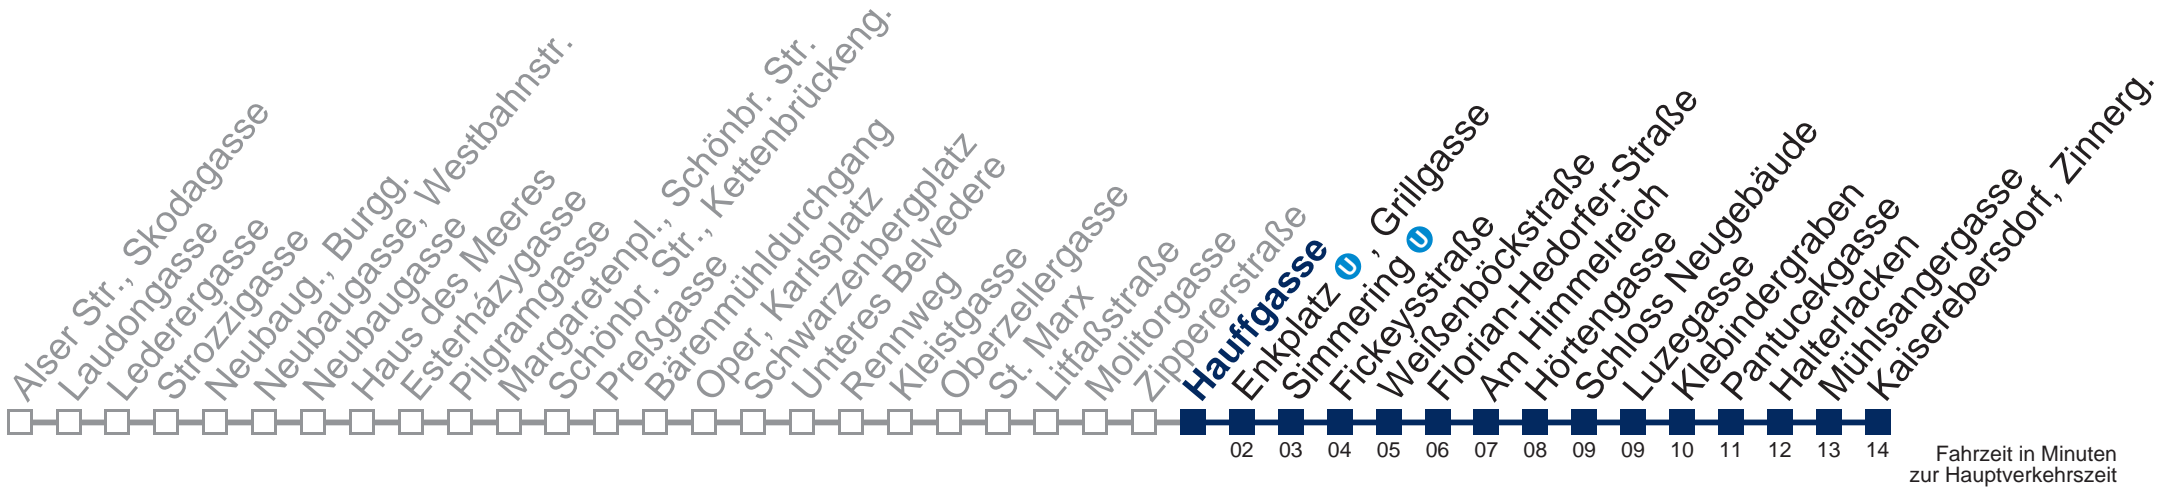

N71 Kaiserebersdorf, Zinnerg.

Montag bis Freitag

0	
1	14 44
2	14 44
3	14 44
4	14 <u>44</u>
5	

Samstag, Sonn- und Feiertag

0	59
1	29
2	00 30
3	00 30
4	00 30
5	<u>00</u>

Von 31.12. auf 1.1. kein Betrieb. Bitte benutzen Sie den Silvesternachtverkehr.

□ bis Fickeysstraße

Kaufen Sie Ihre Tickets bequem mit der WienMobil-App.
Buy your tickets easily via our WienMobil app.

Auskunft Servicetelefon 01/7909 100
Änderungen vorbehalten