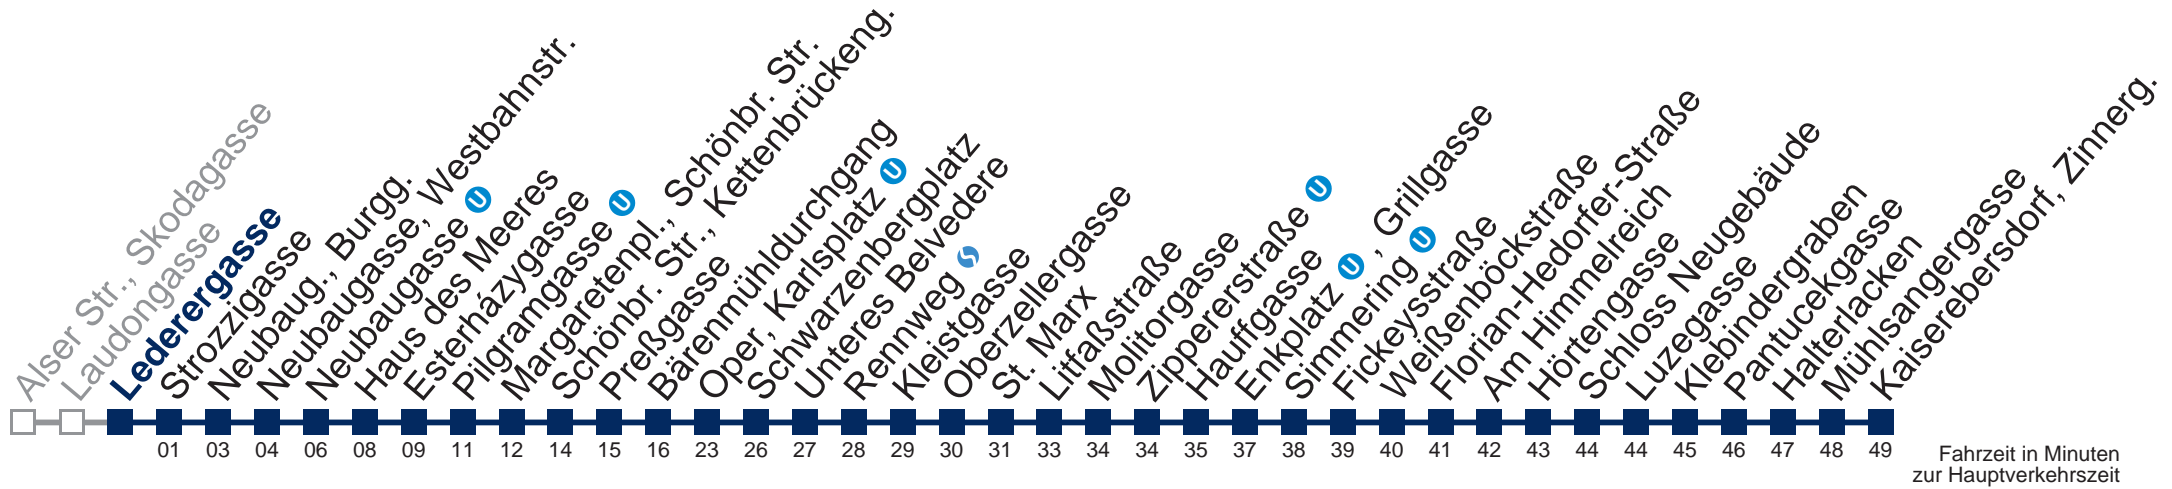

N71 Kaiserebersdorf, Zinnerg.

Montag bis Freitag

kein Betrieb

Samstag, Sonn- und Feiertag

1	25 55
2	25 55
3	25 55
4	25 56

Von 31.12. auf 1.1. kein Betrieb. Bitte benutzen Sie den Silvesternachtverkehr.

□ bis Pilgramgasse bis Fickeysstraße

Kaufen Sie Ihre Tickets bequem mit der WienMobil-App.
Buy your tickets easily via our WienMobil app.

Auskunft Servicetelefon 01/7909 100
Änderungen vorbehalten