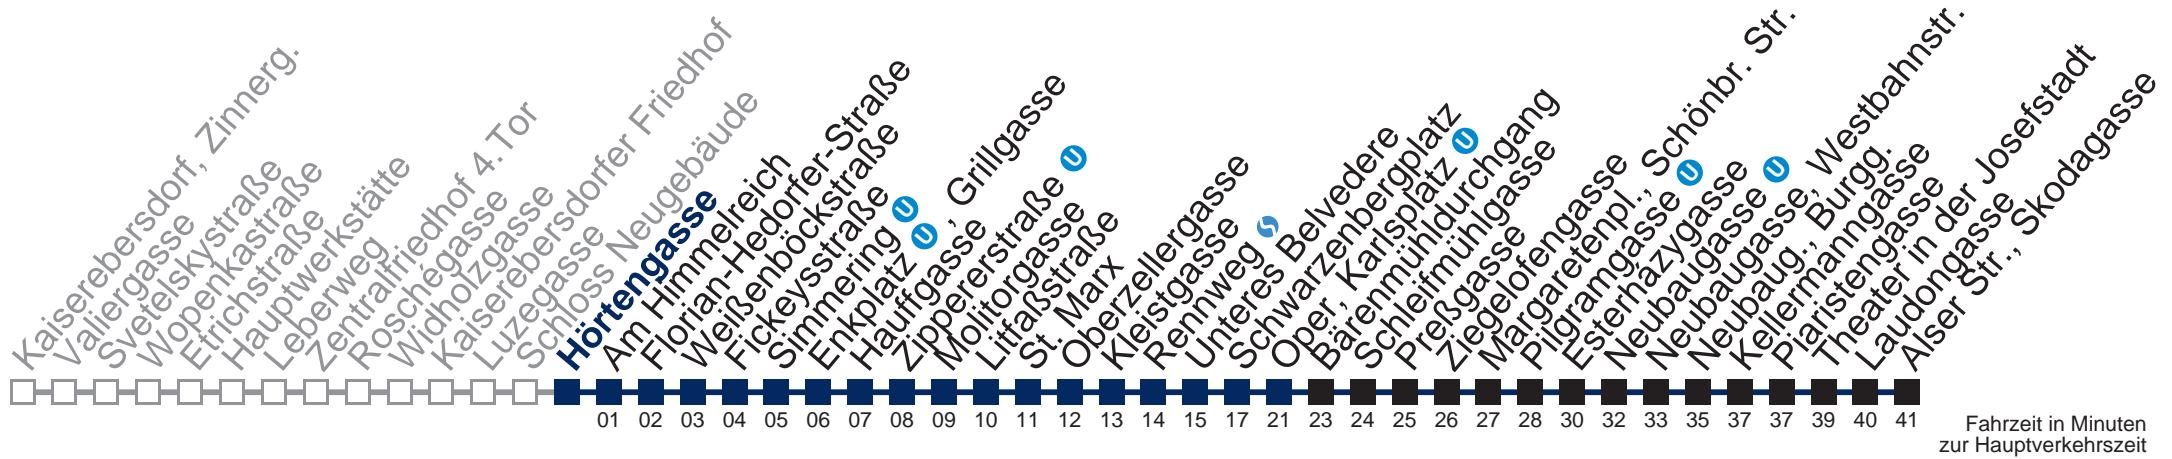

N71 Alser Str., Skodagasse

Montag bis Freitag

0	39
1	09 39
2	09 39
3	09 39
4	09 38

Samstag, Sonn- und Feiertag

0	25 56
1	26 56
2	26 56
3	26 56
4	26 55

Von 31.12. auf 1.1. kein Betrieb. Bitte benutzen Sie den Silvesternachtverkehr.
□ bis Enkplatz , Grillgasse bis Oper, Karlsplatz

Kaufen Sie Ihre Tickets bequem mit der WienMobil-App.
Buy your tickets easily via our WienMobil app.

Auskunft Servicetelefon 01/7909 100
Änderungen vorbehalten