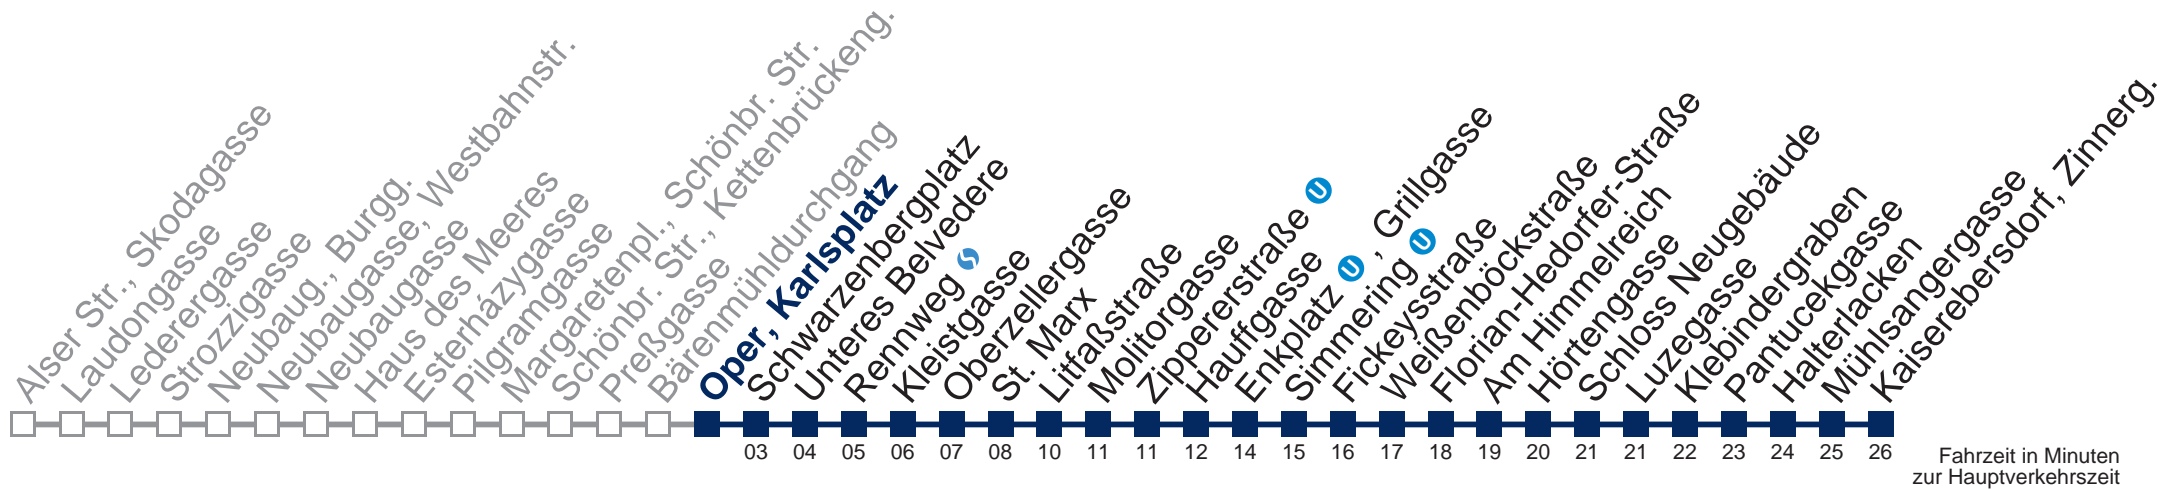

N71 Kaiserebersdorf, Zinnerg.

Fahrzeit in Minuten
zur Hauptverkehrszeit

Montag bis Freitag

0	
1	02 32
2	02 32
3	02 32
4	02 32

Samstag, Sonn- und Feiertag

0	47
1	17 48
2	18 48
3	18 48
4	18 48

Von 31.12. auf 1.1. kein Betrieb. Bitte benutzen Sie den Silvesternachtverkehr.
□ bis Fickeysstraße

Kaufen Sie Ihre Tickets bequem mit der WienMobil-App.
Buy your tickets easily via our WienMobil app.