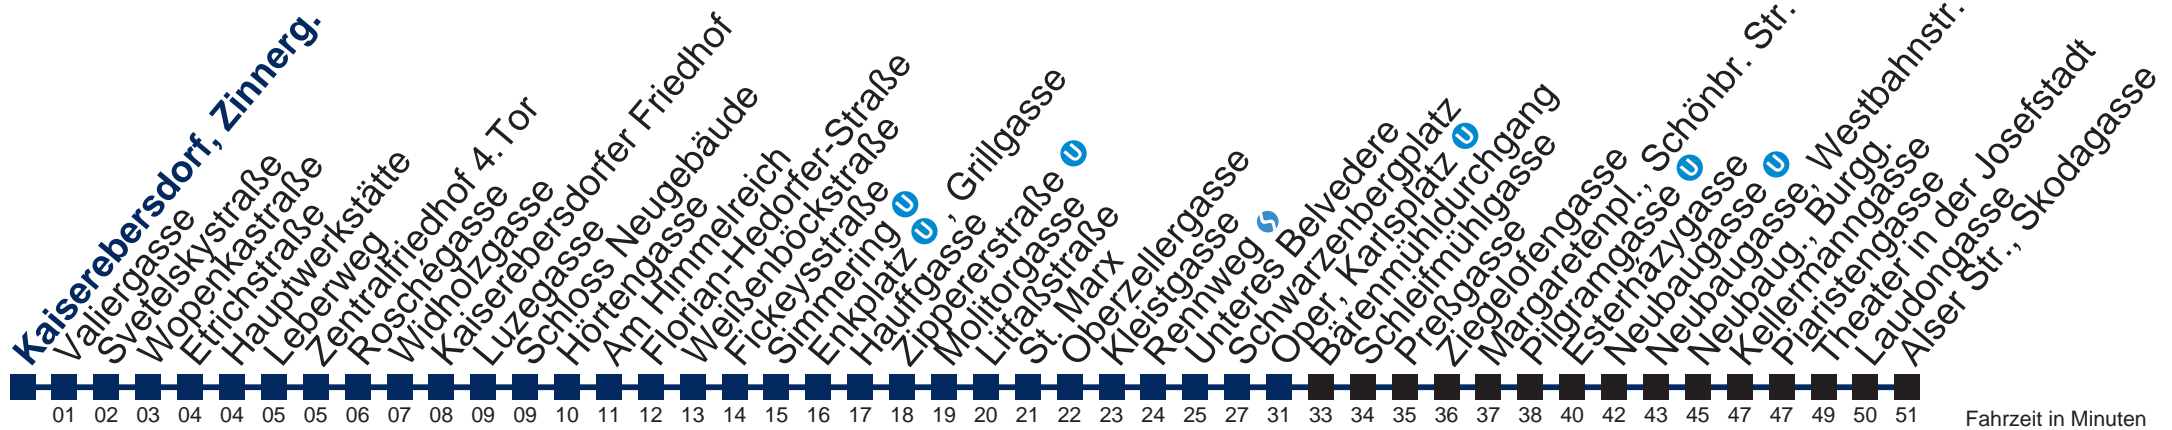

N71 Alser Str., Skodagasse

Fahrzeit in Minuten zur Hauptverkehrszeit

Montag bis Freitag

0	59
1	29 59
2	29 59
3	29 59
4	28

Samstag, Sonn- und Feiertag

0	46
1	16 46
2	16 46
3	16 46
4	16 45

Von 31.12. auf 1.1. kein Betrieb. Bitte benutzen Sie den Silvesternachtverkehr.
☐ bis Enkplatz , Grillgasse   ☐ bis Oper, Karlsplatz

WienMobil
Kaufen Sie Ihre Tickets bequem mit der WienMobil-App.
Buy your tickets easily via our WienMobil app.