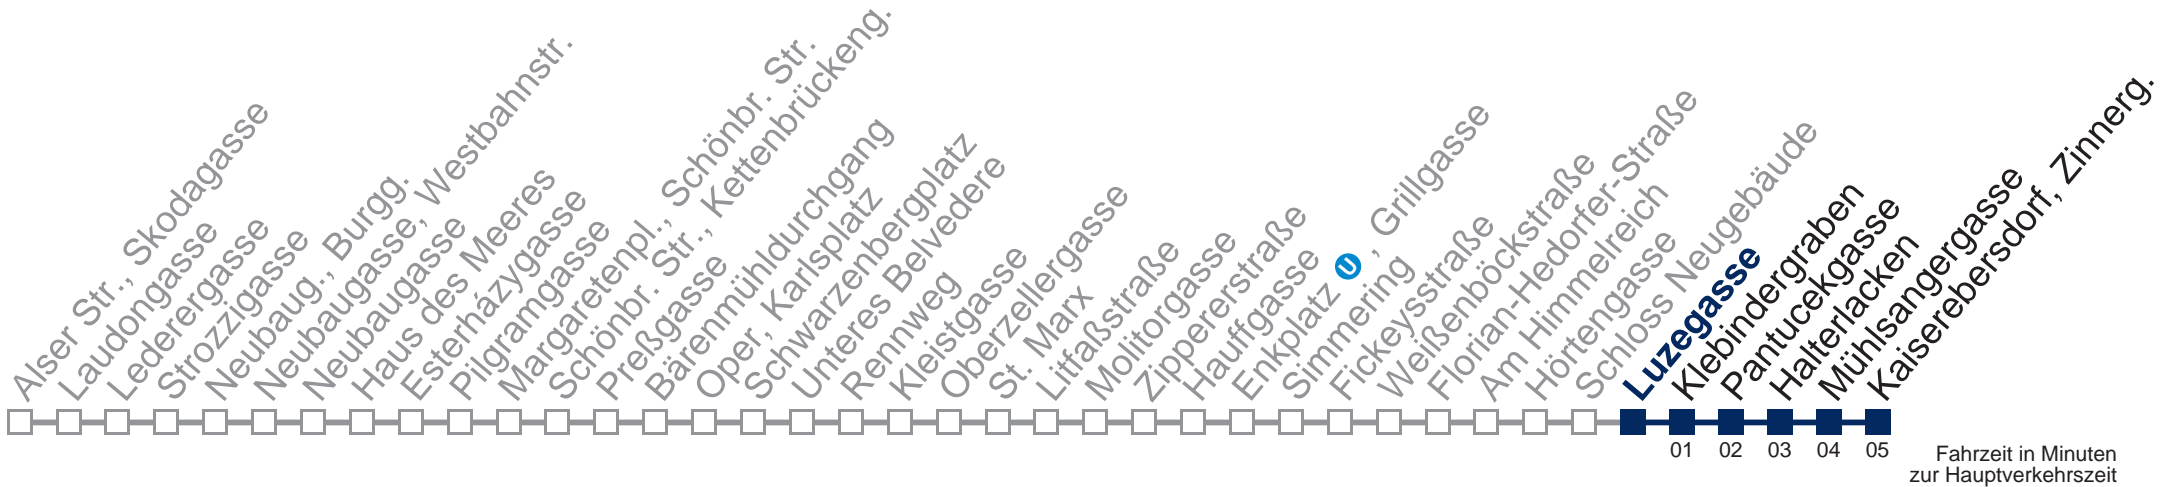

N71 Kaiserebersdorf, Zinnerg.

Montag bis Freitag

0	54
1	23 53
2	23 53
3	23 53
4	23

Samstag, Sonn- und Feiertag

0	40
1	08 38
2	09 39
3	09 39
4	09 39

Von 31.12. auf 1.1. kein Betrieb. Bitte benutzen Sie den Silvesternachtverkehr.

Kaufen Sie Ihre Tickets bequem mit der WienMobil-App.
Buy your tickets easily via our WienMobil app.

Auskunft Servicetelefon 01/7909 100
Änderungen vorbehalten