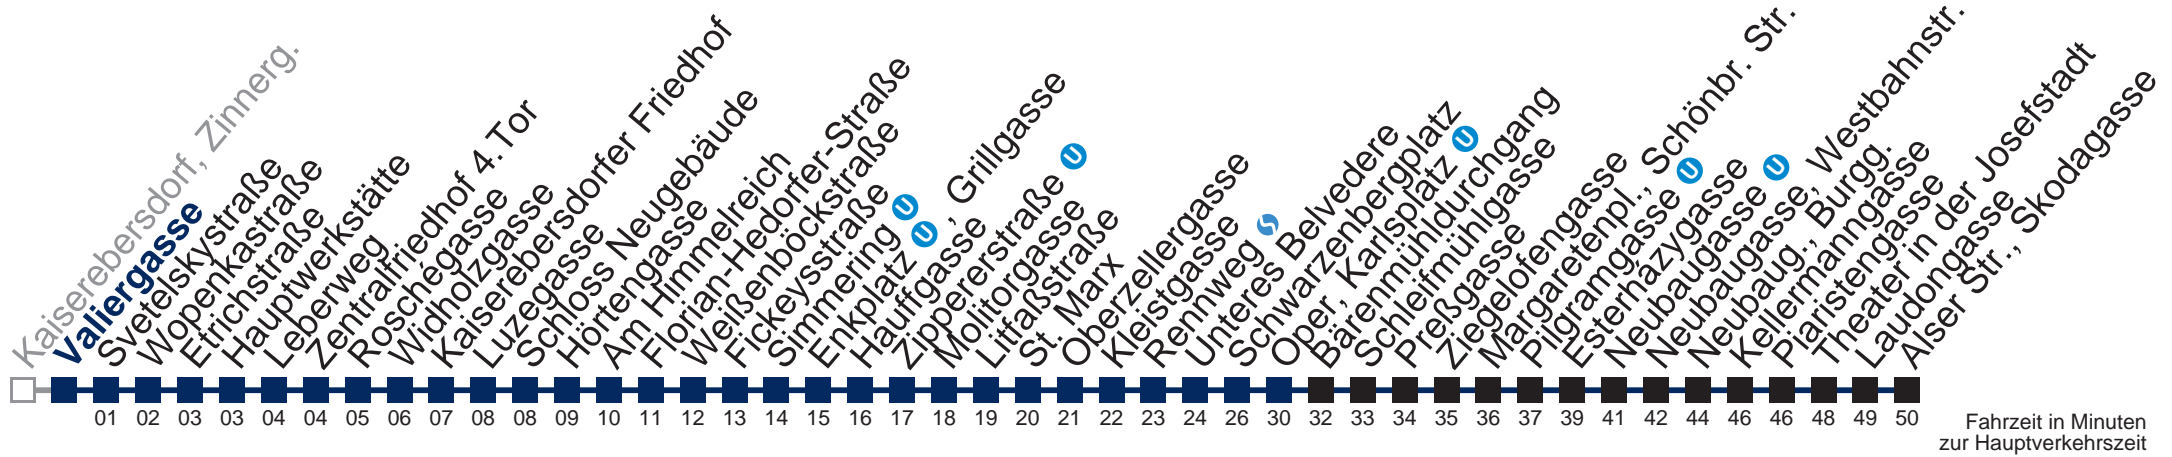

N71 Alser Str., Skodagasse

Montag bis Freitag

0	
1	00 30
2	00 30
3	00 30
4	00 29

Samstag, Sonn- und Feiertag

0	47
1	17 47
2	17 47
3	17 47
4	17 46

Von 31.12. auf 1.1. kein Betrieb. Bitte benutzen Sie den Silvesternachtverkehr.
☐ bis Enkplatz , Grillgasse   ☐ bis Oper, Karlsplatz

Kaufen Sie Ihre Tickets bequem mit der WienMobil-App.
Buy your tickets easily via our WienMobil app.

Auskunft Servicetelefon 01/7909 100
Änderungen vorbehalten