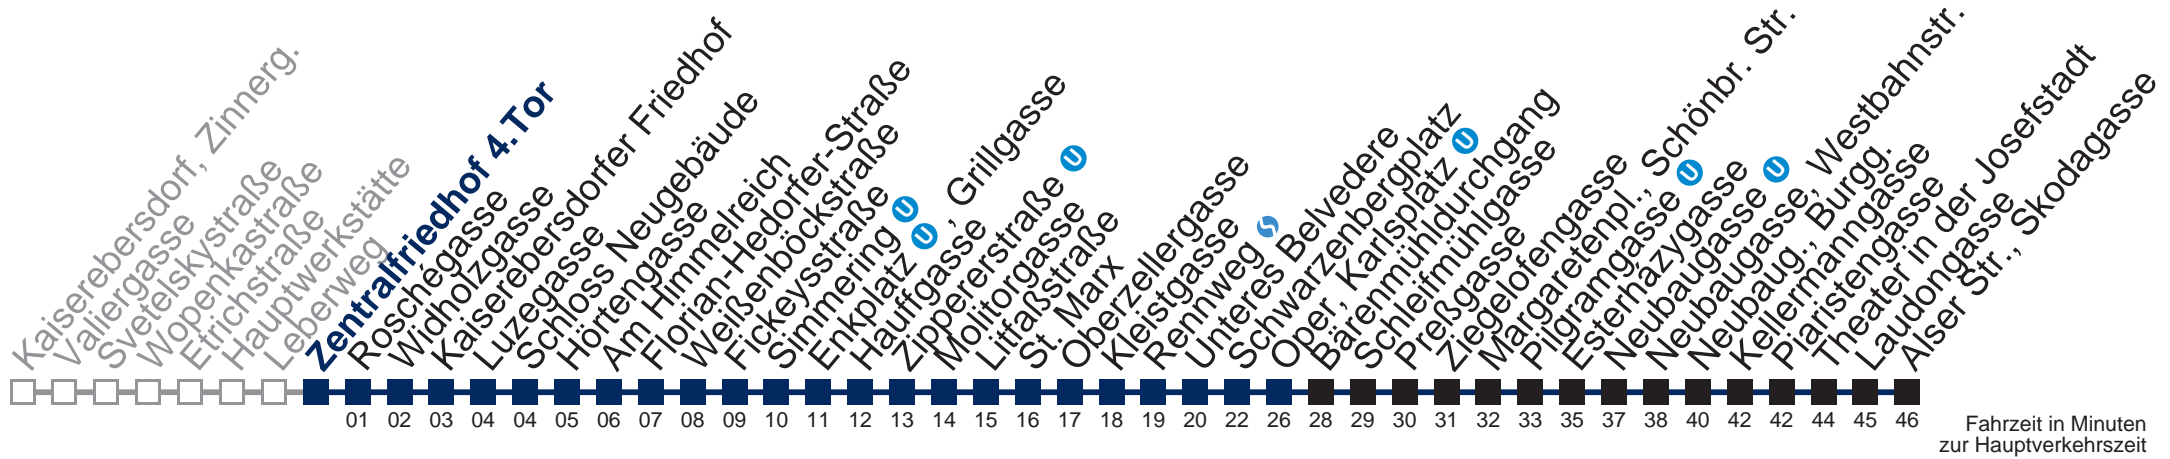

N71 Alser Str., Skodagasse

Montag bis Freitag

0	
1	04 34
2	04 34
3	04 34
4	04 33

Samstag, Sonn- und Feiertag

0	51
1	21 51
2	21 51
3	21 51
4	21 50

Von 31.12. auf 1.1. kein Betrieb. Bitte benutzen Sie den Silvesternachtverkehr.
□ bis Enkplatz Ⓡ, Grillgasse   ■ bis Oper, Karlsplatz Ⓡ

Kaufen Sie Ihre Tickets bequem mit der WienMobil-App.
Buy your tickets easily via our WienMobil app.

Auskunft Servicetelefon 01/7909 100
Änderungen vorbehalten