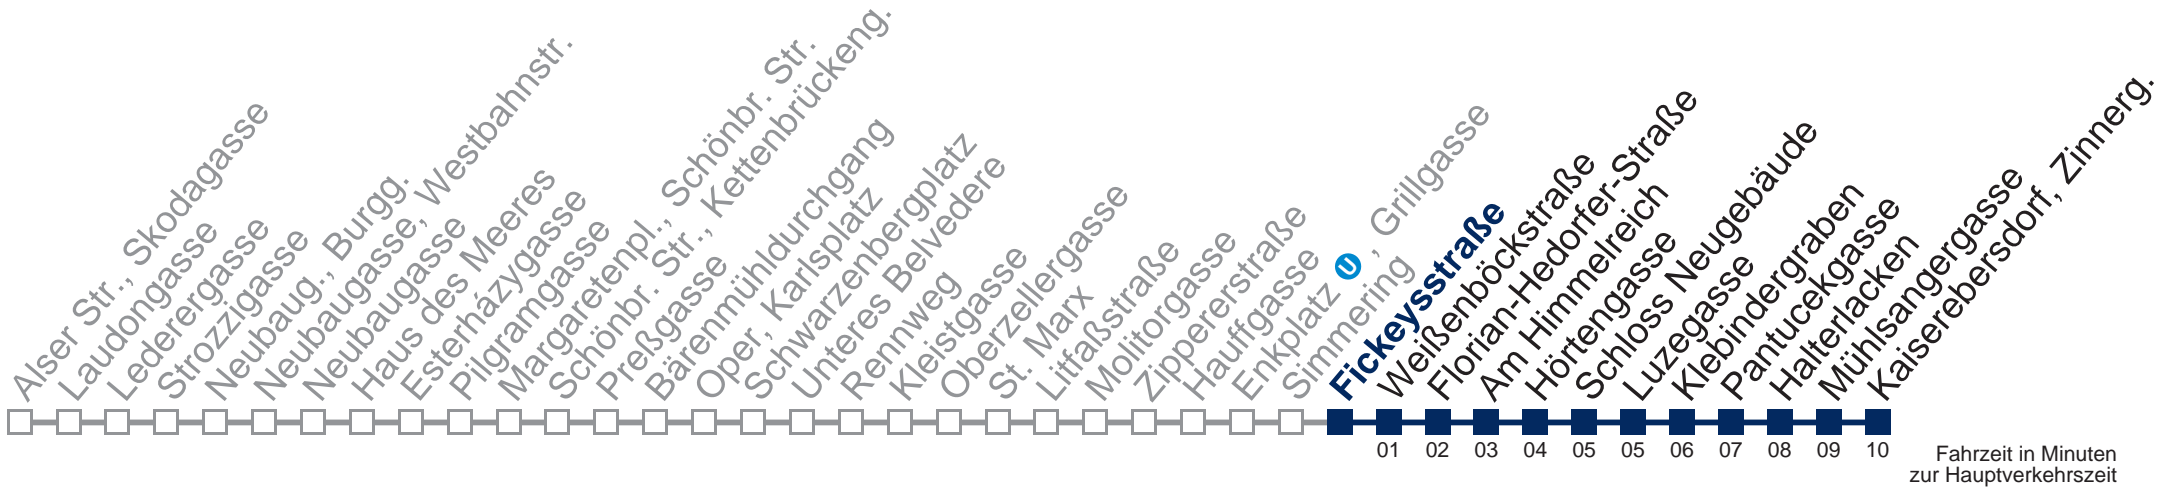

N71 Kaiserebersdorf, Zinnerg.

Montag bis Freitag

0	49
1	18 48
2	18 48
3	18 48
4	18

Samstag, Sonn- und Feiertag

0	35
1	03 33
2	04 34
3	04 34
4	04 34

Von 31.12. auf 1.1. kein Betrieb. Bitte benutzen Sie den Silvesternachtverkehr.

Kaufen Sie Ihre Tickets bequem mit der WienMobil-App.
Buy your tickets easily via our WienMobil app.

Auskunft Servicetelefon 01/7909 100
Änderungen vorbehalten