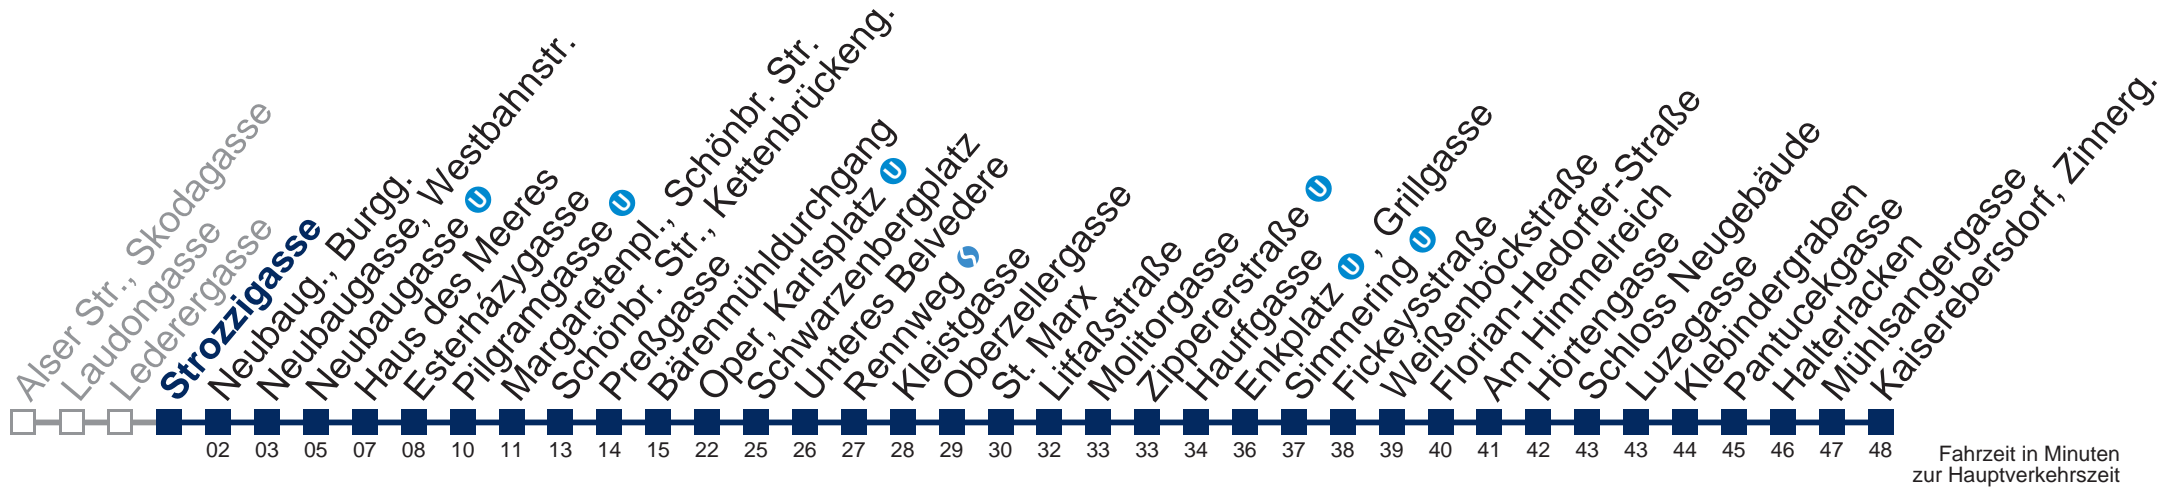

N71 Kaiserebersdorf, Zinnerg.

Montag bis Freitag

kein Betrieb

Samstag, Sonn- und Feiertag

- 1 26 56
- 2 26 56
- 3 26 56
- 4 27 57

Von 31.12. auf 1.1. kein Betrieb. Bitte benutzen Sie den Silvesternachtverkehr.

□ bis Pilgramgasse   ■ bis Fickeysstraße

Kaufen Sie Ihre Tickets bequem mit der WienMobil-App.
Buy your tickets easily via our WienMobil app.