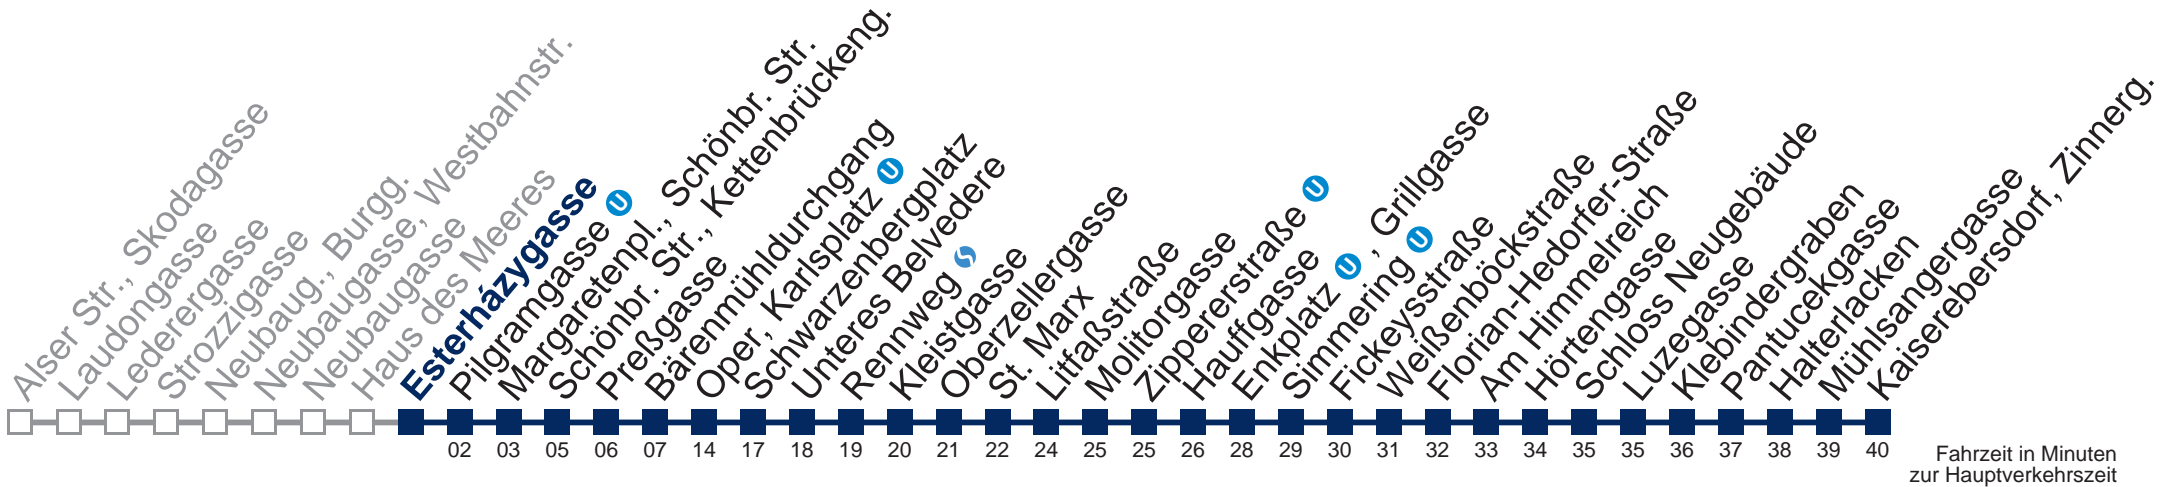

N71 Kaiserebersdorf, Zinnerg.

Montag bis Freitag

kein Betrieb

Samstag, Sonn- und Feiertag

- 1 34
- 2 04 34
- 3 04 34
- 4 04 35
- 5 05

Von 31.12. auf 1.1. kein Betrieb. Bitte benutzen Sie den Silvesternachtverkehr.

□ bis Pilgramgasse bis Fickeysstraße

Kaufen Sie Ihre Tickets bequem mit der WienMobil-App.
Buy your tickets easily via our WienMobil app.