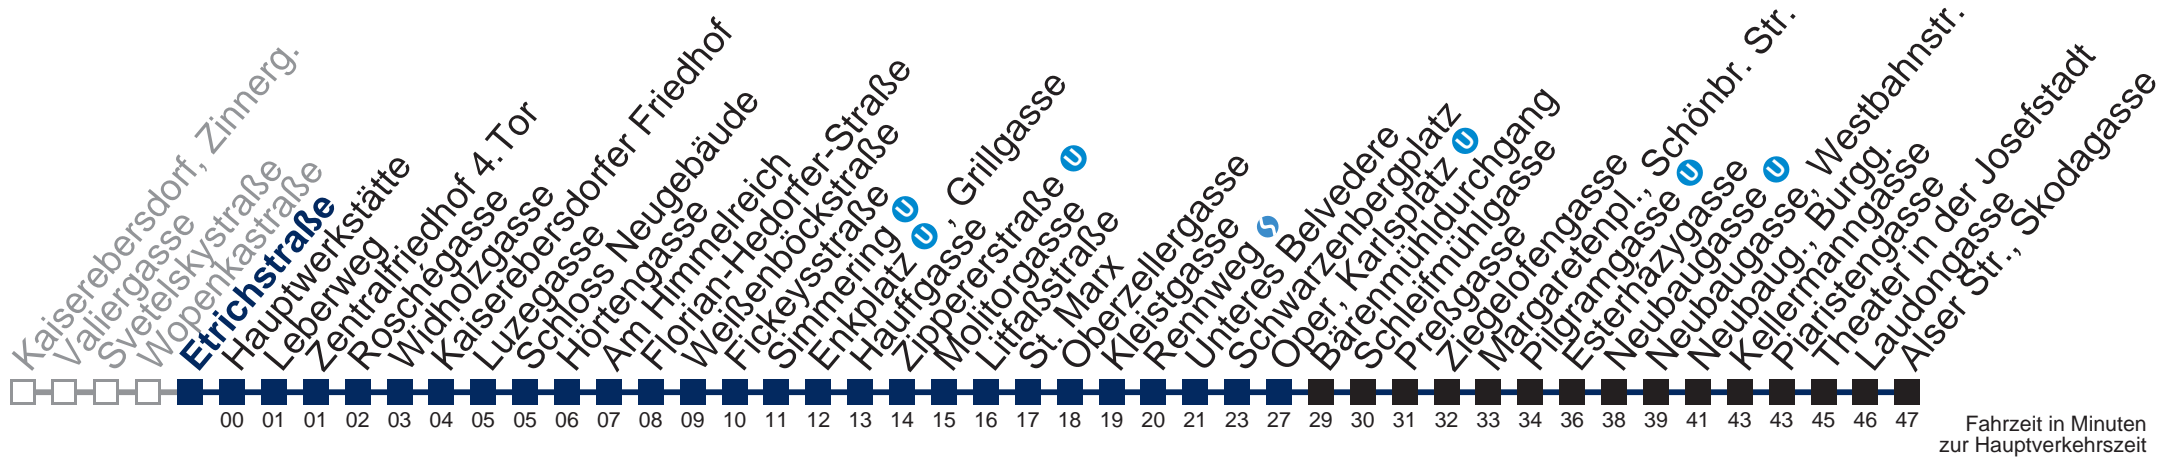

N71 Alser Str., Skodagasse

Montag bis Freitag

0	
1	03 33
2	03 33
3	03 33
4	03 32

Samstag, Sonn- und Feiertag

0	50
1	20 50
2	20 50
3	20 50
4	20 48

Von 31.12. auf 1.1. kein Betrieb. Bitte benutzen Sie den Silvesternachtverkehr.
□ bis Enkplatz U, Grillgasse   ■ bis Oper, Karlsplatz U

Kaufen Sie Ihre Tickets bequem mit der WienMobil-App.
Buy your tickets easily via our WienMobil app.

Auskunft Servicetelefon 01/7909 100
Änderungen vorbehalten