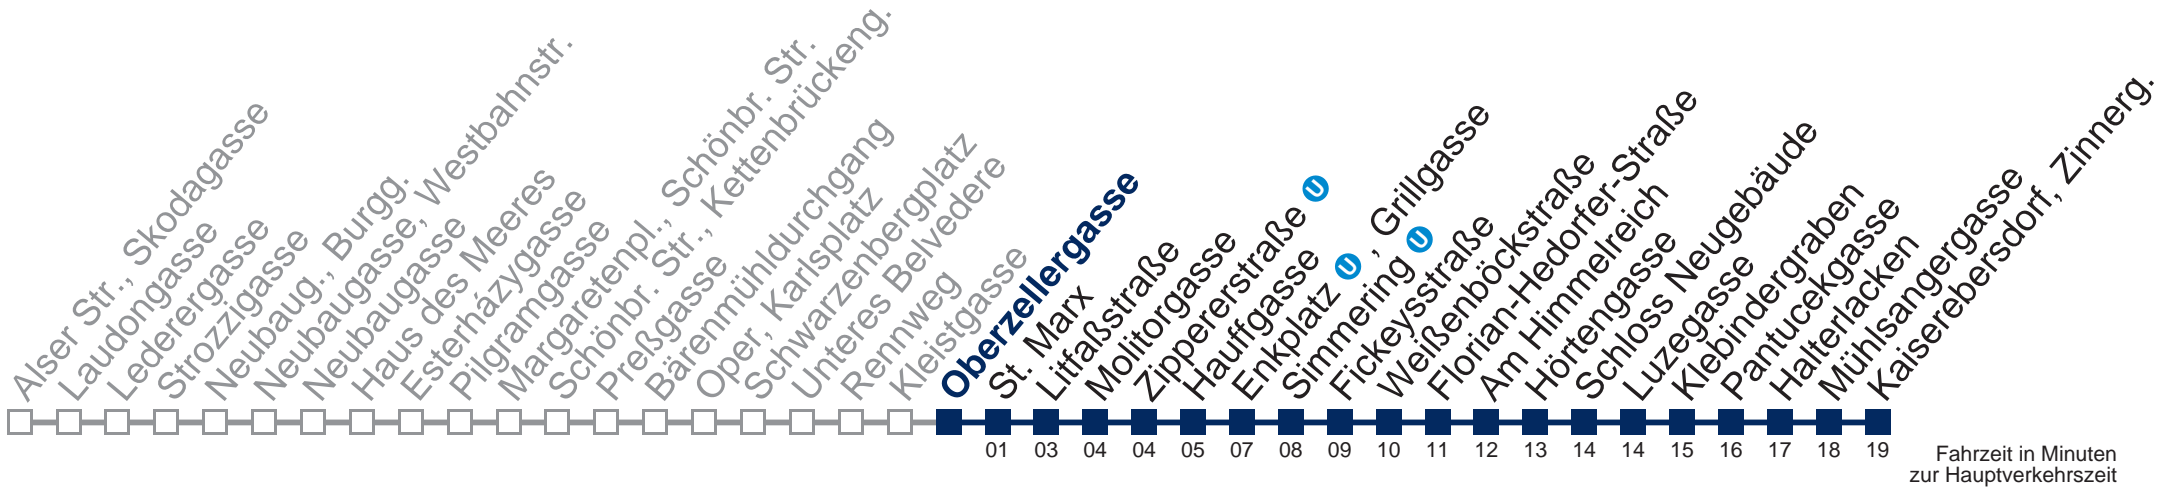

N71 Kaiserebersdorf, Zinnerg.

Montag bis Freitag

- 0
- 1 09 39
- 2 09 39
- 3 09 39
- 4 09 39

Samstag, Sonn- und Feiertag

- 0 54
- 1 24 55
- 2 25 55
- 3 25 55
- 4 25 55

Von 31.12. auf 1.1. kein Betrieb. Bitte benutzen Sie den Silvesternachtverkehr.
  bis Fickeystraße

Kaufen Sie Ihre Tickets bequem mit der WienMobil-App.
Buy your tickets easily via our WienMobil app.

Auskunft Servicetelefon 01/7909 100
Änderungen vorbehalten