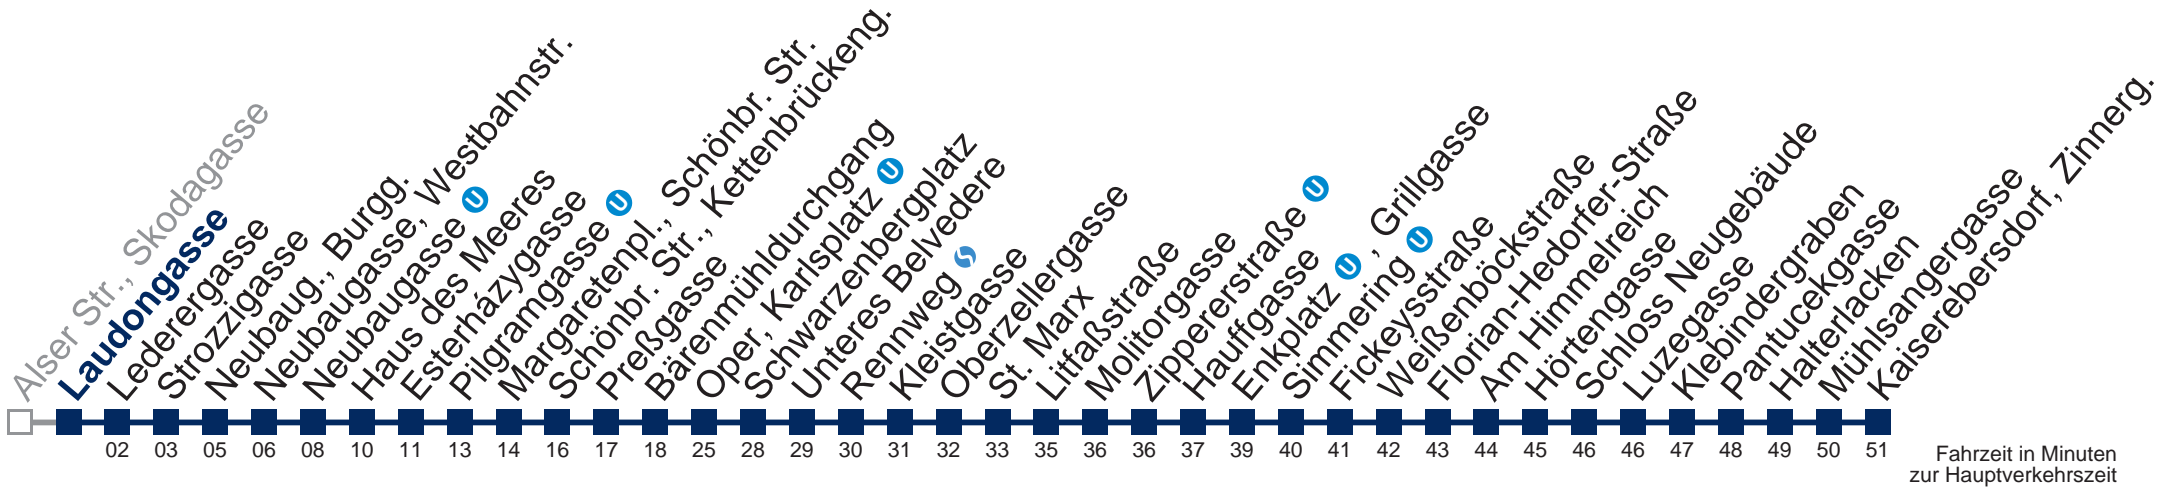

N71 Kaiserebersdorf, Zinnerg.

Fahrzeit in Minuten zur Hauptverkehrszeit

Montag bis Freitag

kein Betrieb

Samstag, Sonn- und Feiertag

- 1 23 53
- 2 23 53
- 3 23 53
- 4 23 54

Von 31.12. auf 1.1. kein Betrieb. Bitte benutzen Sie den Silvesternachtverkehr.

□ bis Pilgramgasse bis Fickeysstraße

Kaufen Sie Ihre Tickets bequem mit der WienMobil-App.
Buy your tickets easily via our WienMobil app.

Auskunft Servicetelefon 01/7909 100
Änderungen vorbehalten