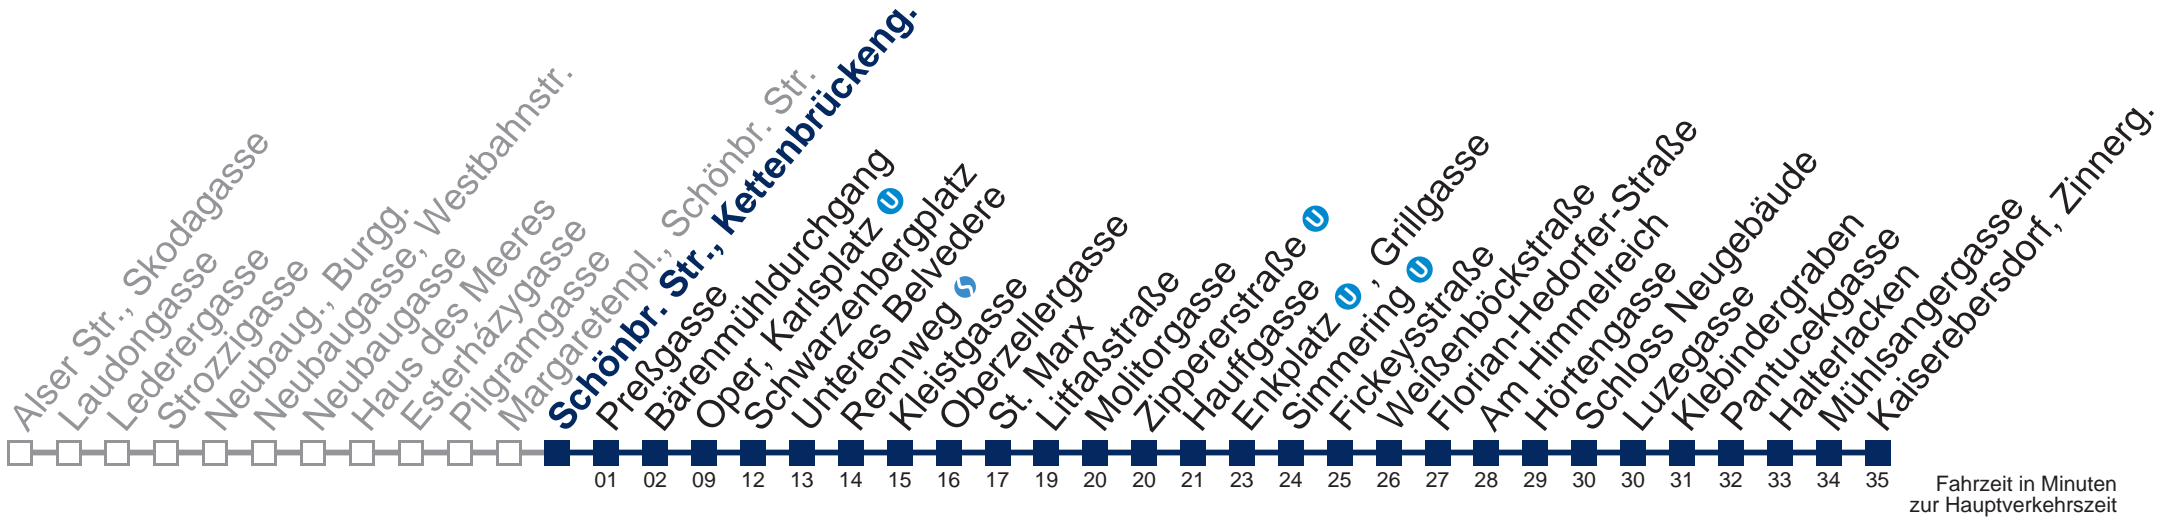

N71 Kaiserebersdorf, Zinnerg.

Montag bis Freitag

kein Betrieb

Samstag, Sonn- und Feiertag

1	39
2	09 39
3	09 39
4	09 39

Von 31.12. auf 1.1. kein Betrieb. Bitte benutzen Sie den Silvesternachtverkehr.
☐ bis Fickeysstraße

Kaufen Sie Ihre Tickets bequem mit der WienMobil-App.
Buy your tickets easily via our WienMobil app.

Auskunft Servicetelefon 01/7909 100
Änderungen vorbehalten