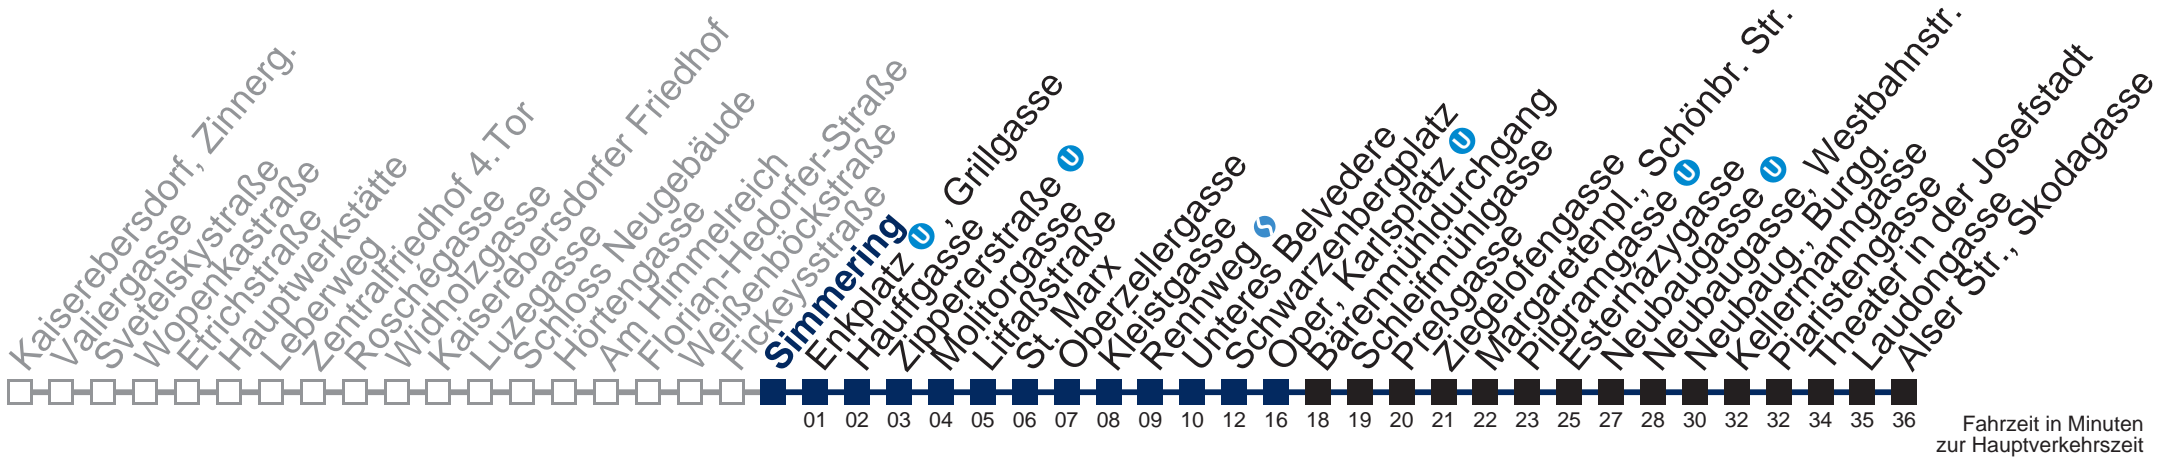

N71 Alser Str., Skodagasse

Fahrzeit in Minuten zur Hauptverkehrszeit

Montag bis Freitag

0	44
1	14 44
2	14 44
3	14 44
4	14 43
5	

Samstag, Sonn- und Feiertag

0	30
1	01 31
2	01 31
3	01 31
4	01 31
5	00

Von 31.12. auf 1.1. kein Betrieb. Bitte benutzen Sie den Silvesternachtverkehr.

□ bis Enkplatz , Grillgasse bis Oper, Karlsplatz

Kaufen Sie Ihre Tickets bequem mit der WienMobil-App.
Buy your tickets easily via our WienMobil app.

Auskunft Servicetelefon 01/7909 100
Änderungen vorbehalten