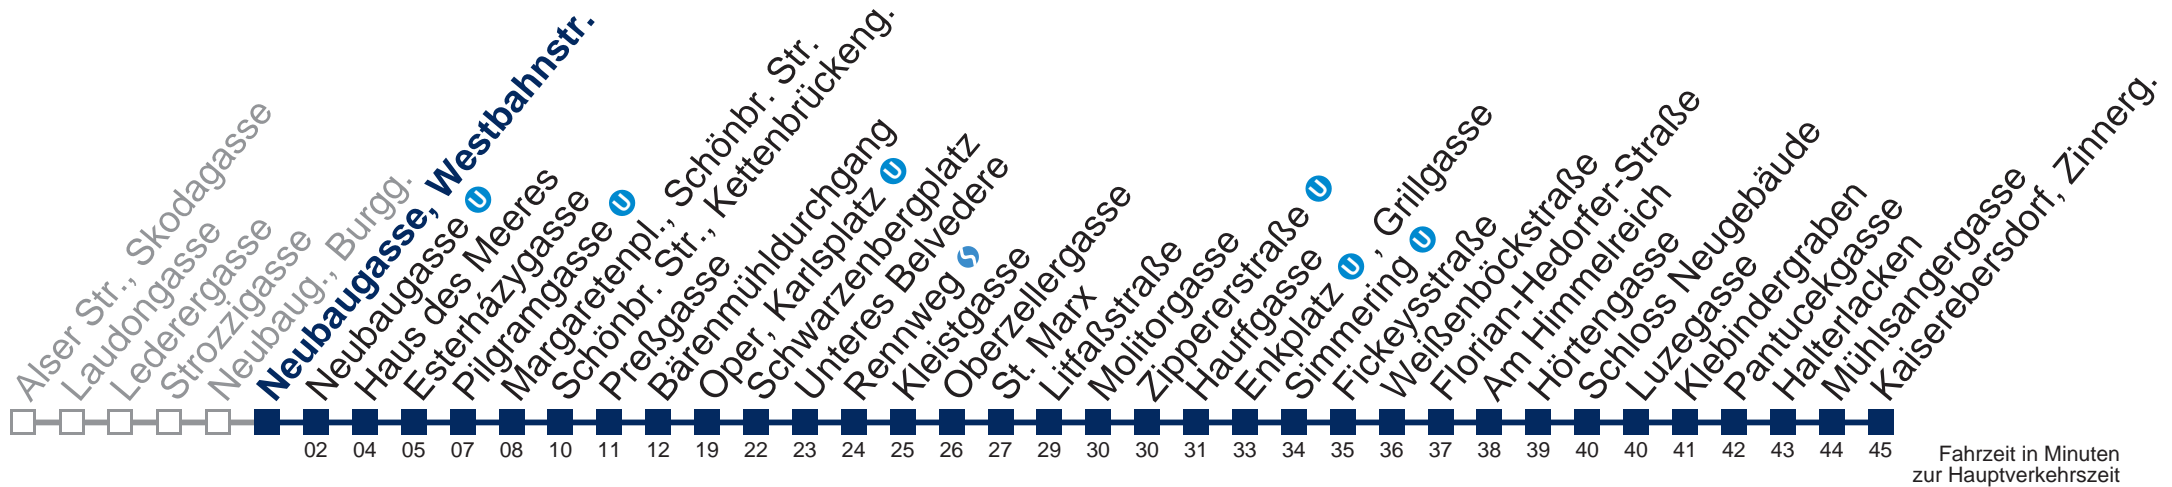

N71 Kaiserebersdorf, Zinnerg.

Montag bis Freitag

kein Betrieb

Samstag, Sonn- und Feiertag

- 1 29 59
- 2 29 59
- 3 29 59
- 4 29
- 5 00

Von 31.12. auf 1.1. kein Betrieb. Bitte benutzen Sie den Silvesternachtverkehr.

□ bis Pilgramgasse ● bis Fickeystraße

Kaufen Sie Ihre Tickets bequem mit der WienMobil-App.
Buy your tickets easily via our WienMobil app.

Auskunft Servicetelefon 01/7909 100
Änderungen vorbehalten