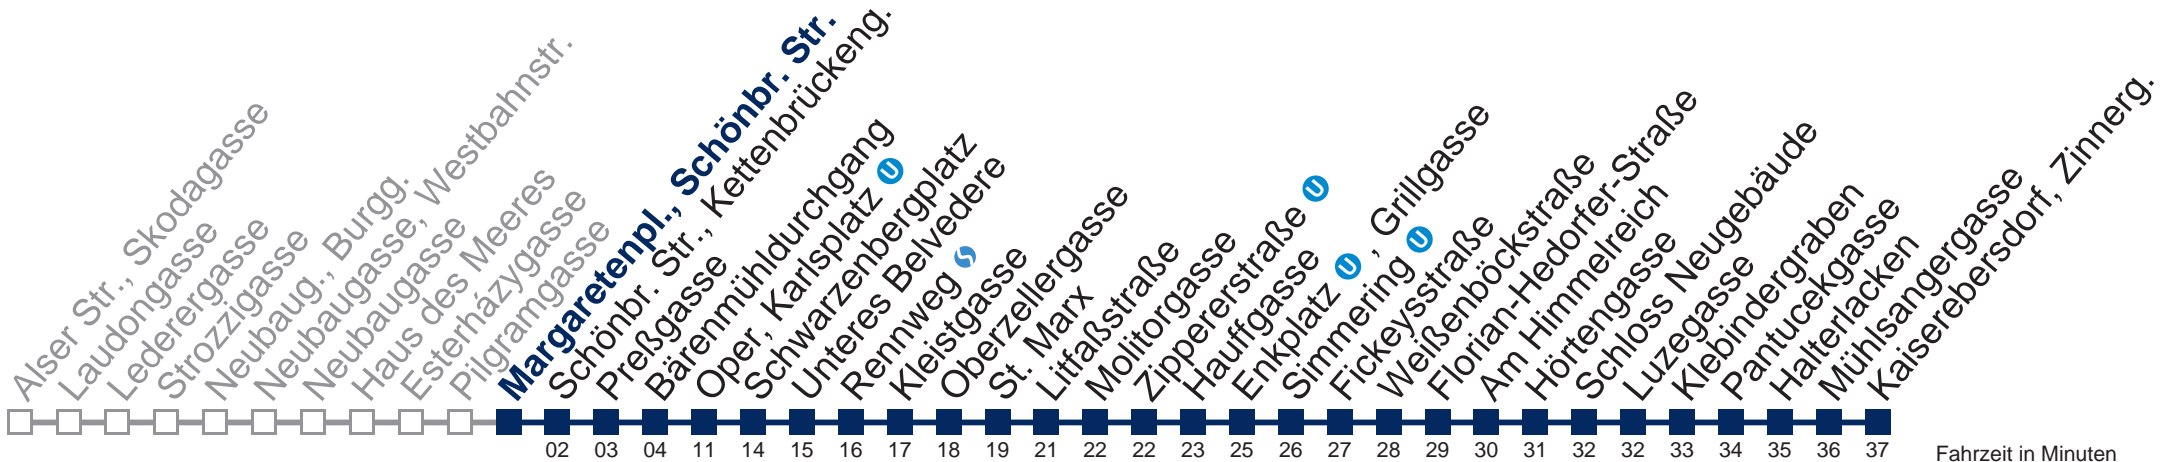

N71 Kaiserebersdorf, Zinnerg.

Montag bis Freitag

kein Betrieb

Samstag, Sonn- und Feiertag

- 1 37
- 2 07 37
- 3 07 37
- 4 07 38

Von 31.12. auf 1.1. kein Betrieb. Bitte benutzen Sie den Silvesternachtverkehr.
☐ bis Fickeysstraße

Kaufen Sie Ihre Tickets bequem mit der WienMobil-App.
Buy your tickets easily via our WienMobil app.

Auskunft Servicetelefon 01/7909 100
Änderungen vorbehalten