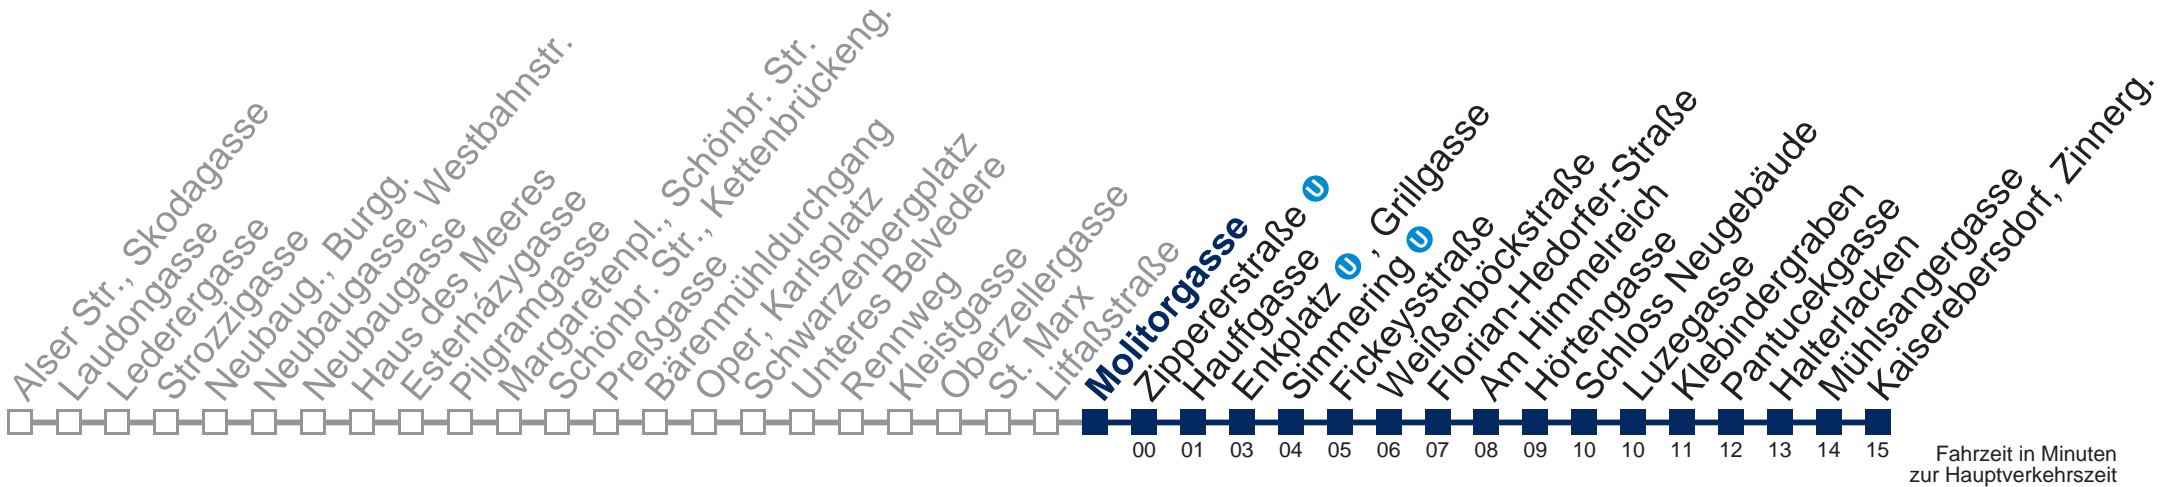

N71 Kaiserebersdorf, Zinnerg.

Montag bis Freitag

0	
1	13 43
2	13 43
3	13 43
4	13 43

Samstag, Sonn- und Feiertag

0	58
1	28 59
2	29 59
3	29 59
4	29 59

Von 31.12. auf 1.1. kein Betrieb. Bitte benutzen Sie den Silvesternachtverkehr.
☐ bis Fickeysstraße

Kaufen Sie Ihre Tickets bequem mit der WienMobil-App.
Buy your tickets easily via our WienMobil app.

Auskunft Servicetelefon 01/7909 100
Änderungen vorbehalten