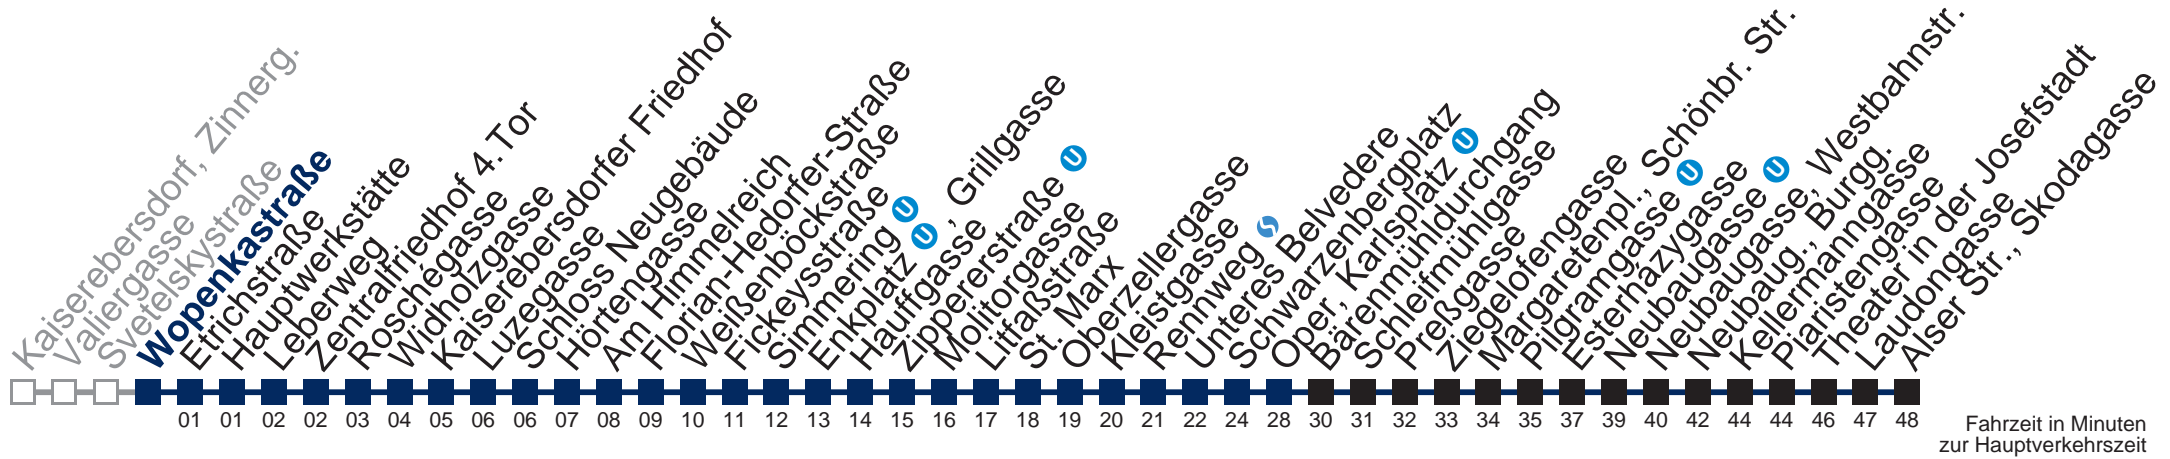

N71 Alser Str., Skodagasse

Montag bis Freitag

0	
1	02 32
2	02 32
3	02 32
4	02 31

Samstag, Sonn- und Feiertag

0	49
1	19 49
2	19 49
3	19 49
4	19 48

Von 31.12. auf 1.1. kein Betrieb. Bitte benutzen Sie den Silvesternachtverkehr.
□ bis Enkplatz , Grillgasse   ■ bis Oper, Karlsplatz

Kaufen Sie Ihre Tickets bequem mit der WienMobil-App.
Buy your tickets easily via our WienMobil app.

Auskunft Servicetelefon 01/7909 100
Änderungen vorbehalten