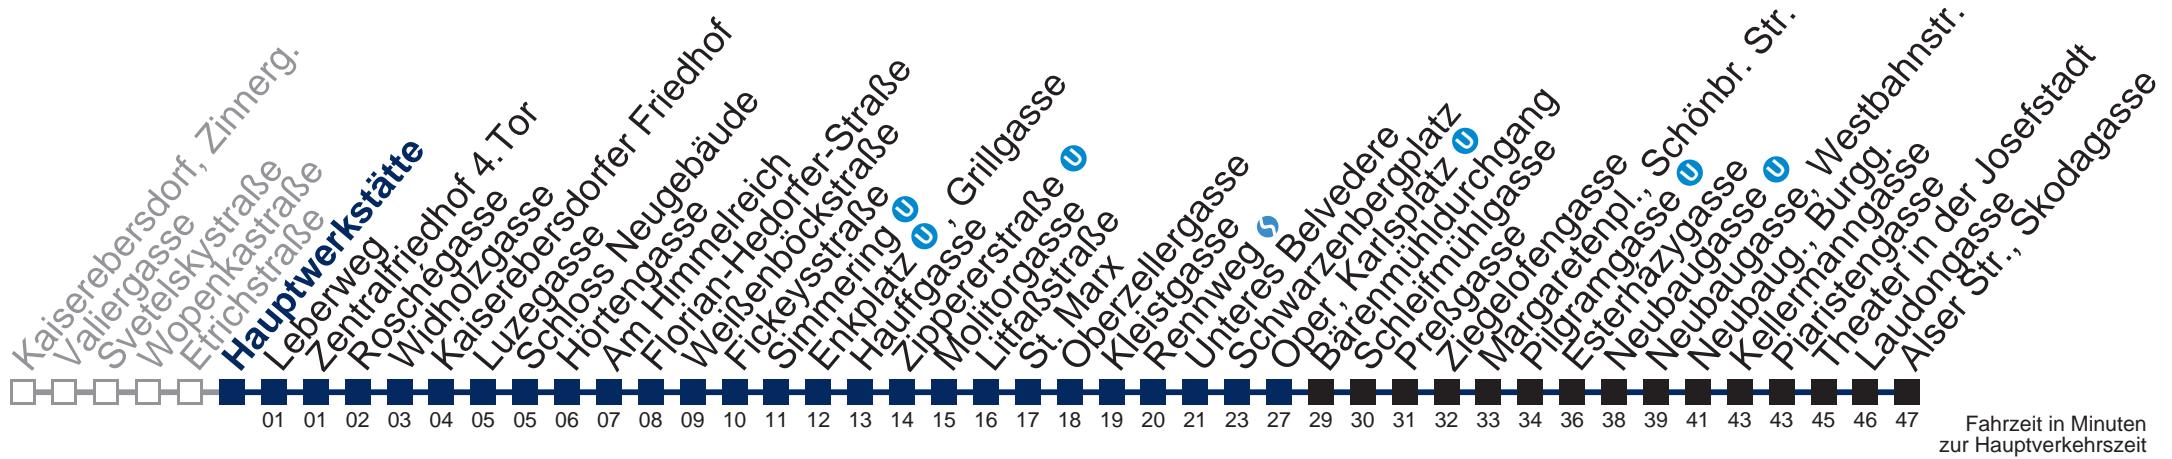

N71 Alser Str., Skodagasse

Montag bis Freitag

0	
1	03 33
2	03 33
3	03 33
4	03 32

Samstag, Sonn- und Feiertag

0	50
1	20 50
2	20 50
3	20 50
4	20 49

Von 31.12. auf 1.1. kein Betrieb. Bitte benutzen Sie den Silvesternachtverkehr.
□ bis Enkplatz ①, Grillgasse   ■ bis Oper, Karlsplatz ①

Kaufen Sie Ihre Tickets bequem mit der WienMobil-App.
Buy your tickets easily via our WienMobil app.

Auskunft Servicetelefon 01/7909 100
Änderungen vorbehalten