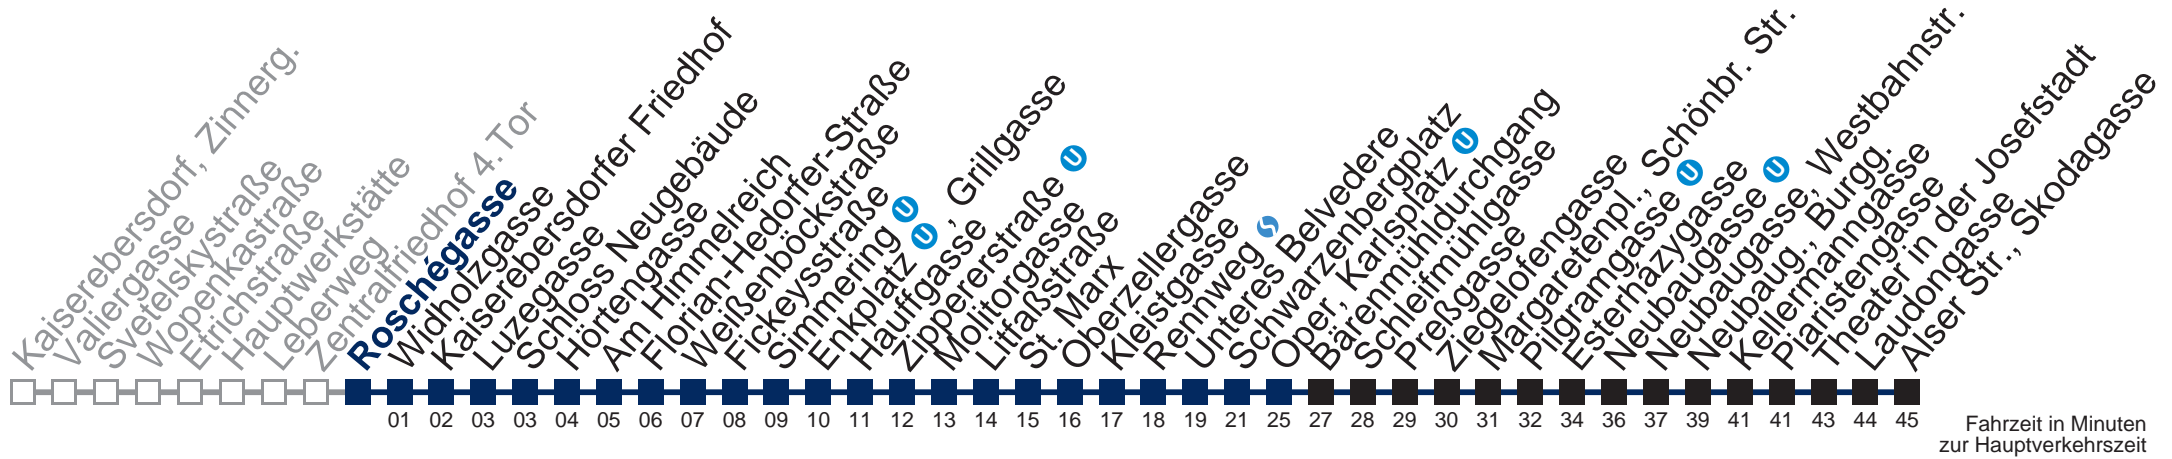

N71 Alser Str., Skodagasse

Montag bis Freitag

0	
1	05 35
2	05 35
3	05 35
4	05 34

Samstag, Sonn- und Feiertag

0	52
1	22 52
2	22 52
3	22 52
4	22 51

Von 31.12. auf 1.1. kein Betrieb. Bitte benutzen Sie den Silvesternachtverkehr.
□ bis Enkplatz ⓪, Grillgasse   ■ bis Oper, Karlsplatz ⓪

Kaufen Sie Ihre Tickets bequem mit der WienMobil-App.
Buy your tickets easily via our WienMobil app.

Auskunft Servicetelefon 01/7909 100
Änderungen vorbehalten