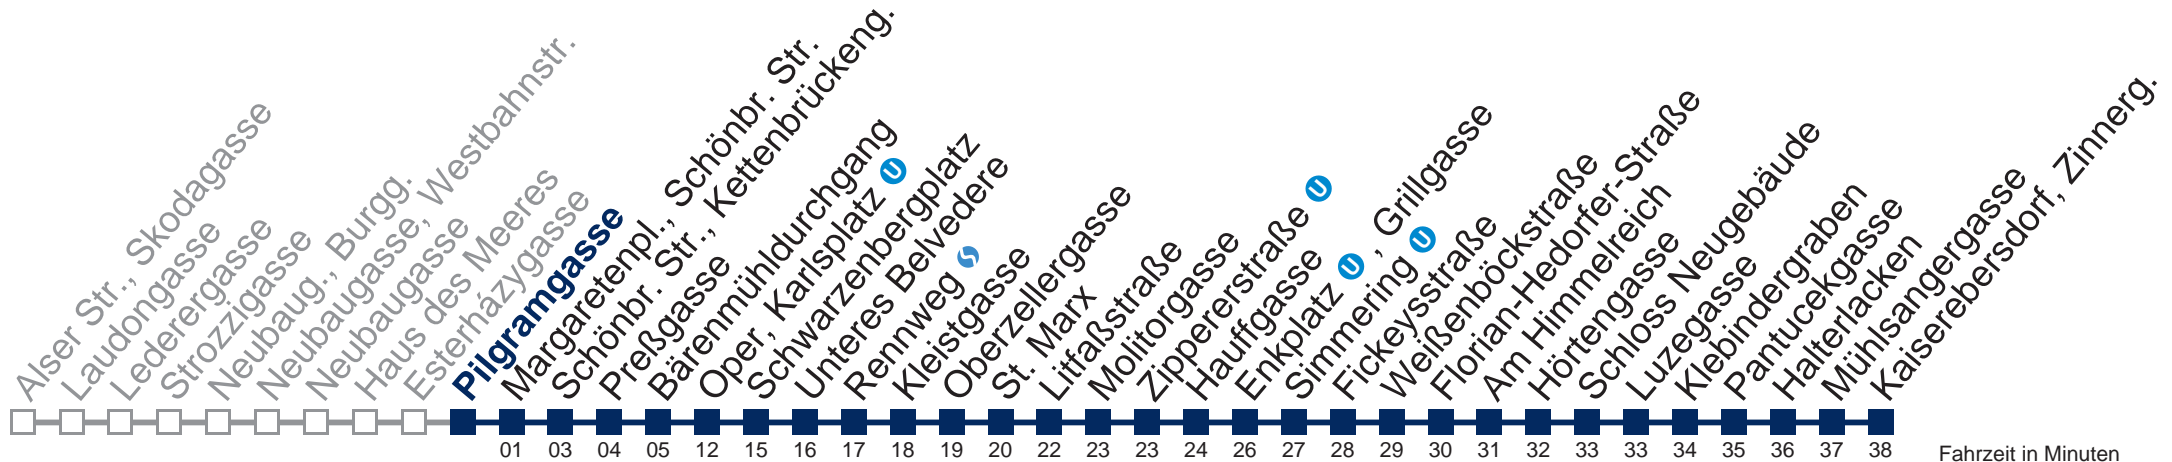

N71 Kaiserebersdorf, Zinnerg.

Montag bis Freitag

kein Betrieb

Samstag, Sonn- und Feiertag

- 1 36
- 2 06 36
- 3 06 36
- 4 06 37

Von 31.12. auf 1.1. kein Betrieb. Bitte benutzen Sie den Silvesternachtverkehr.
☐ bis Fickeysstraße

Kaufen Sie Ihre Tickets bequem mit der WienMobil-App.
Buy your tickets easily via our WienMobil app.

Auskunft Servicetelefon 01/7909 100
Änderungen vorbehalten