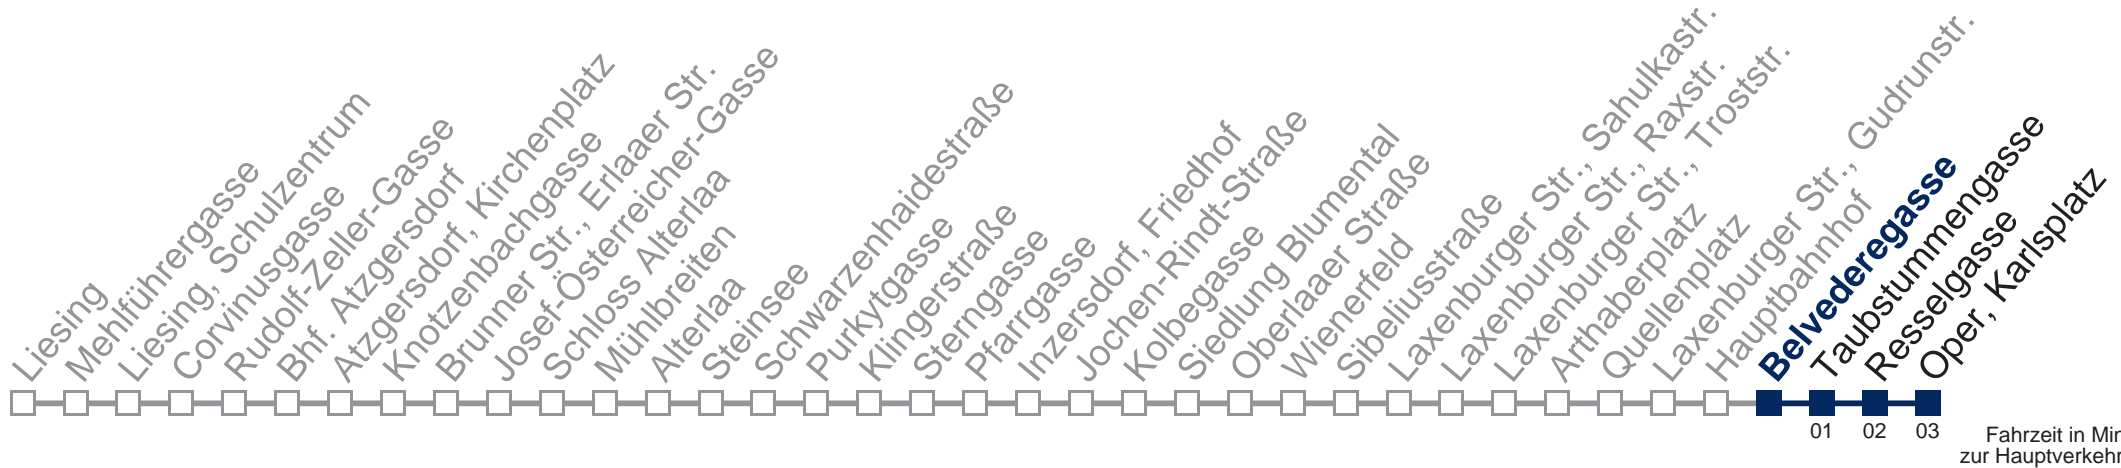

N66 Oper, Karlsplatz

Montag bis Freitag

0	37
1	08 41
2	11 41
3	11 41
4	11 41

Samstag, Sonn- und Feiertag

kein Betrieb

Kaufen Sie Ihre Tickets bequem mit der WienMobil-App.
Buy your tickets easily via our WienMobil app.

Auskunft Servicetelefon 01/7909 100
Änderungen vorbehalten