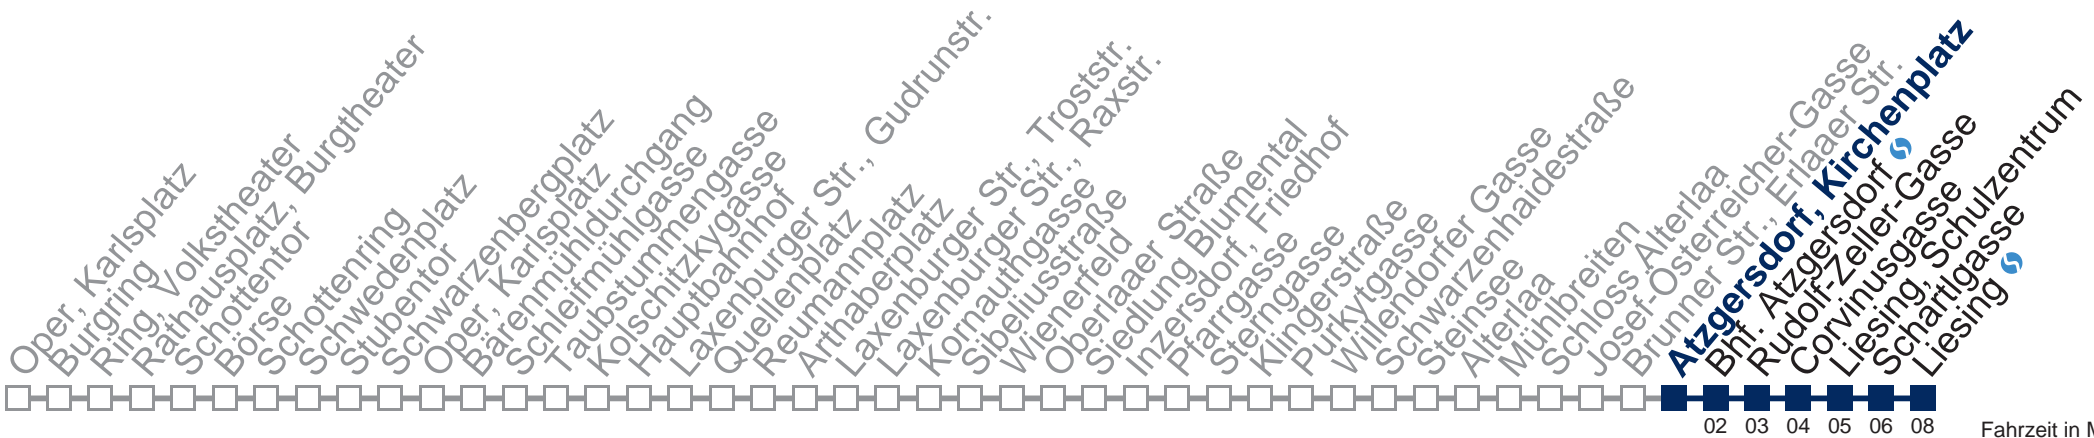

N66 Liesing

Fahrzeit in Minuten zur Hauptverkehrszeit

Montag bis Freitag

- 1 47
- 2 17 47
- 3 17 47
- 4 17 47

Samstag, Sonn- und Feiertag

- 1 45
- 2 15 45
- 3 15 45
- 4 15 45

Kaufen Sie Ihre Tickets bequem mit der WienMobil-App.
Buy your tickets easily via our WienMobil app.