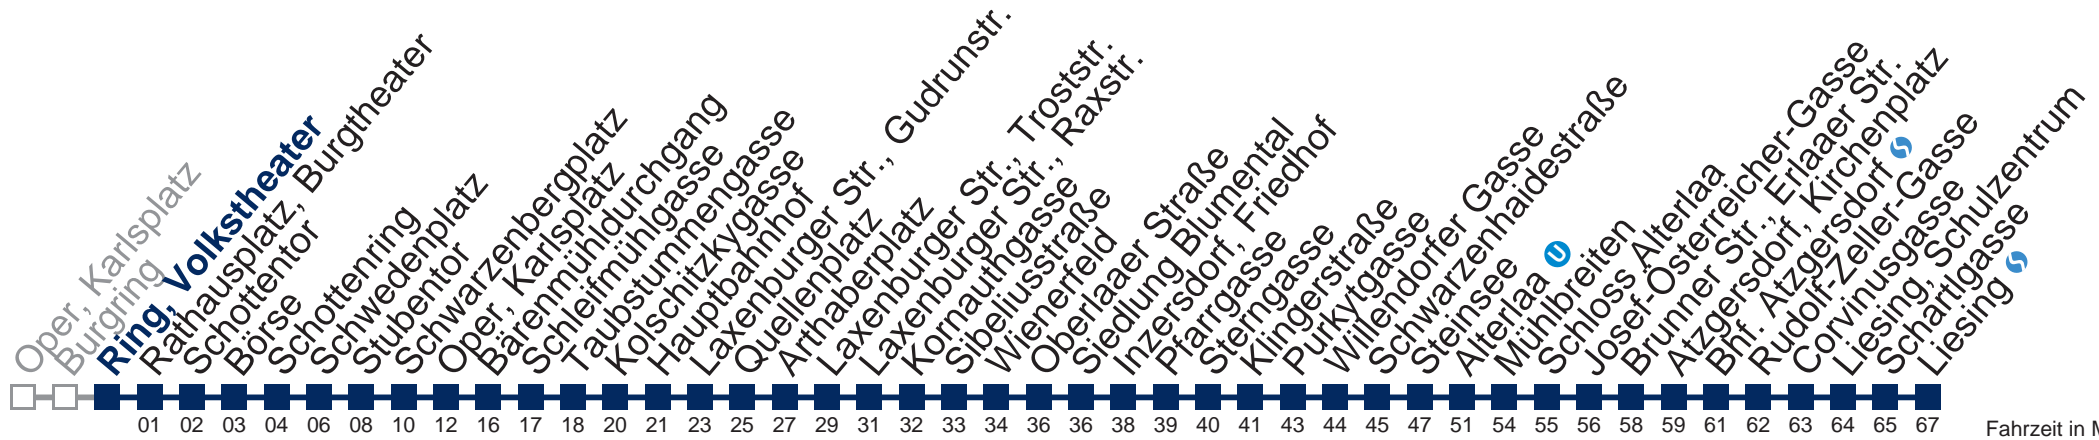

N66 Liesing

Fahrzeit in Minuten zur Hauptverkehrszeit

Montag bis Freitag

0	48
1	18 48
2	18 48
3	18 48
4	18 48

Samstag, Sonn- und Feiertag

kein Betrieb

□ bis Laxenburger Str., Raxstr.

Kaufen Sie Ihre Tickets bequem mit der WienMobil-App. Buy your tickets easily via our WienMobil app.

Auskunft Servicetelefon 01/7909 100
Änderungen vorbehalten