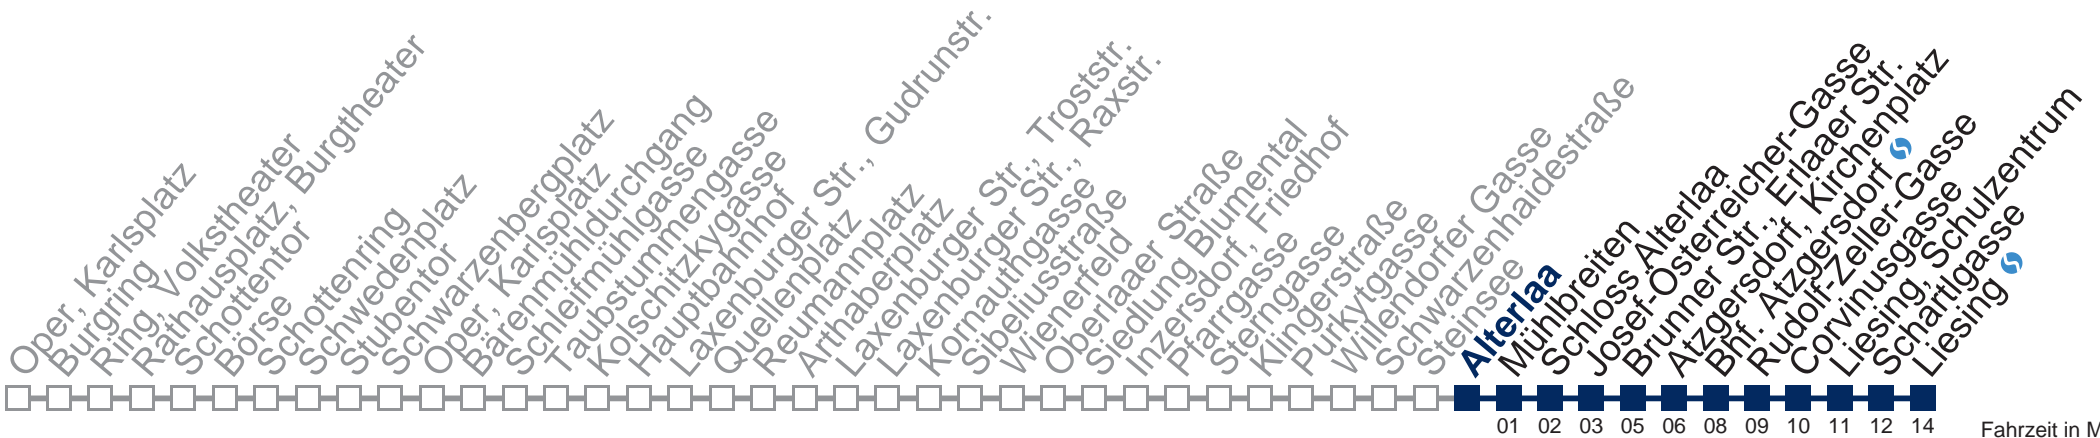

N66 Liesing

Montag bis Freitag

1	41
2	11 41
3	11 41
4	11 41

Samstag, Sonn- und Feiertag

1	39
2	09 39
3	09 39
4	09 39

Kaufen Sie Ihre Tickets bequem mit der WienMobil-App.
Buy your tickets easily via our WienMobil app.