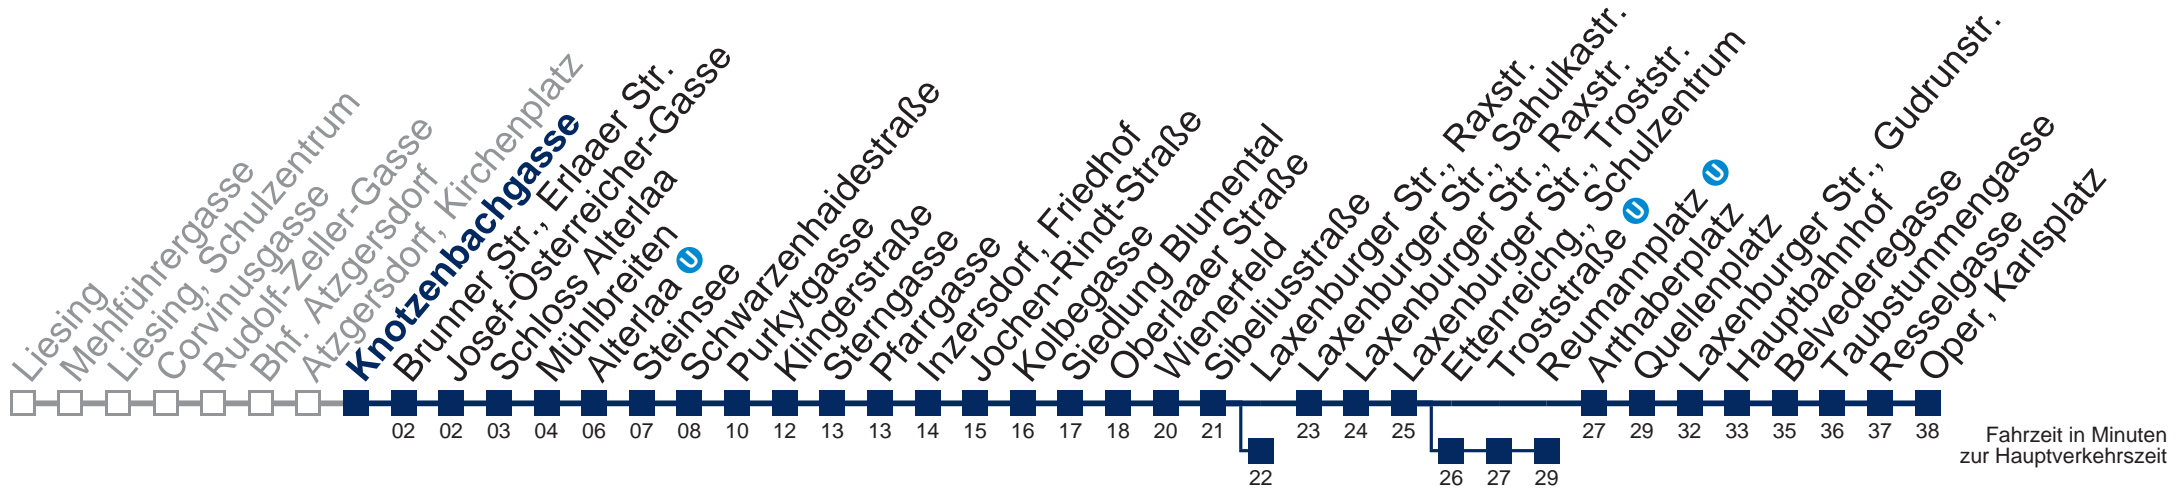

N66 Oper, Karlsplatz

Montag bis Freitag

- 1 06 36
- 2 06 36
- 3 06 36
- 4 06 39

Samstag, Sonn- und Feiertag

- 1 01 31
- 2 03 33
- 3 03 33
- 4 03 33

□ über Ettenreichg., Schulzentrum bis Reumannplatz

■ bis Laxenburger Str., Raxstr.

Kaufen Sie Ihre Tickets bequem mit der WienMobil-App.
Buy your tickets easily via our WienMobil app.