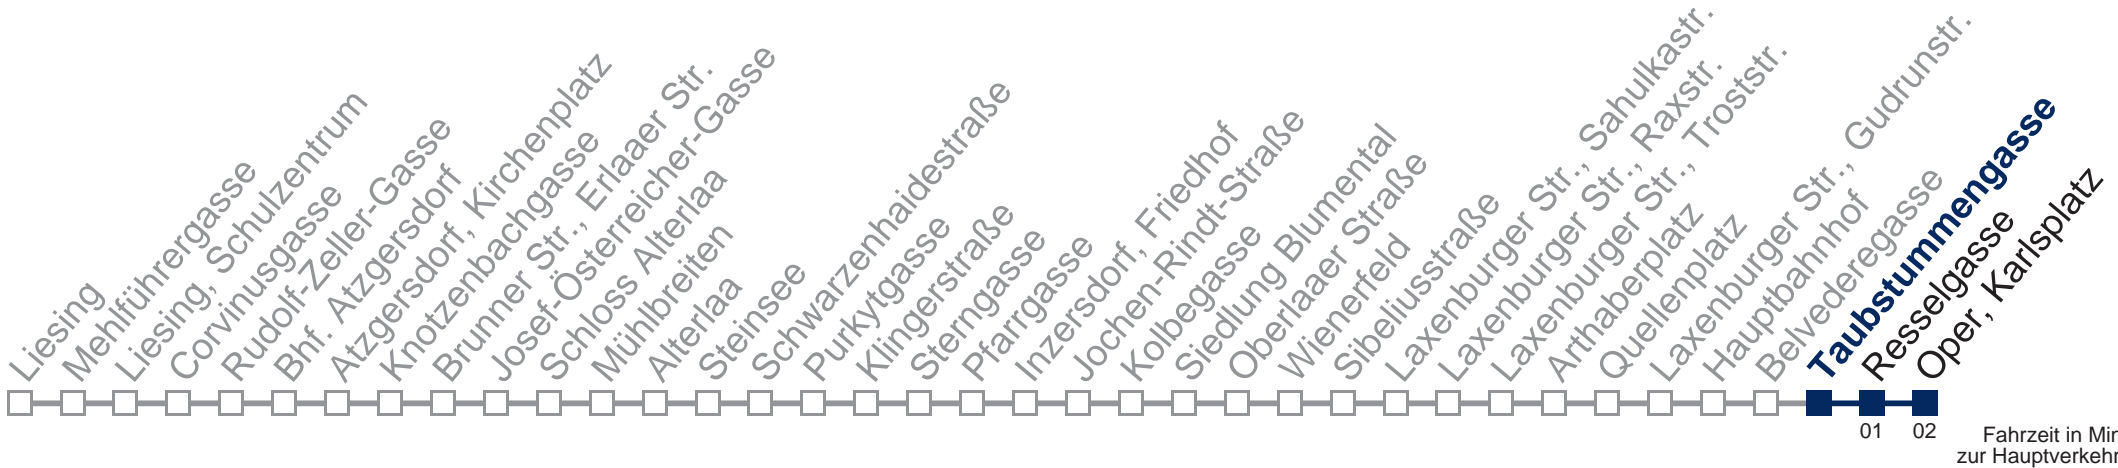

N66 Oper, Karlsplatz

Montag bis Freitag

- 0 38
- 1 09 42
- 2 12 42
- 3 12 42
- 4 12 42

Samstag, Sonn- und Feiertag

kein Betrieb

Kaufen Sie Ihre Tickets bequem mit der WienMobil-App.
Buy your tickets easily via our WienMobil app.

Auskunft Servicetelefon 01/7909 100
Änderungen vorbehalten