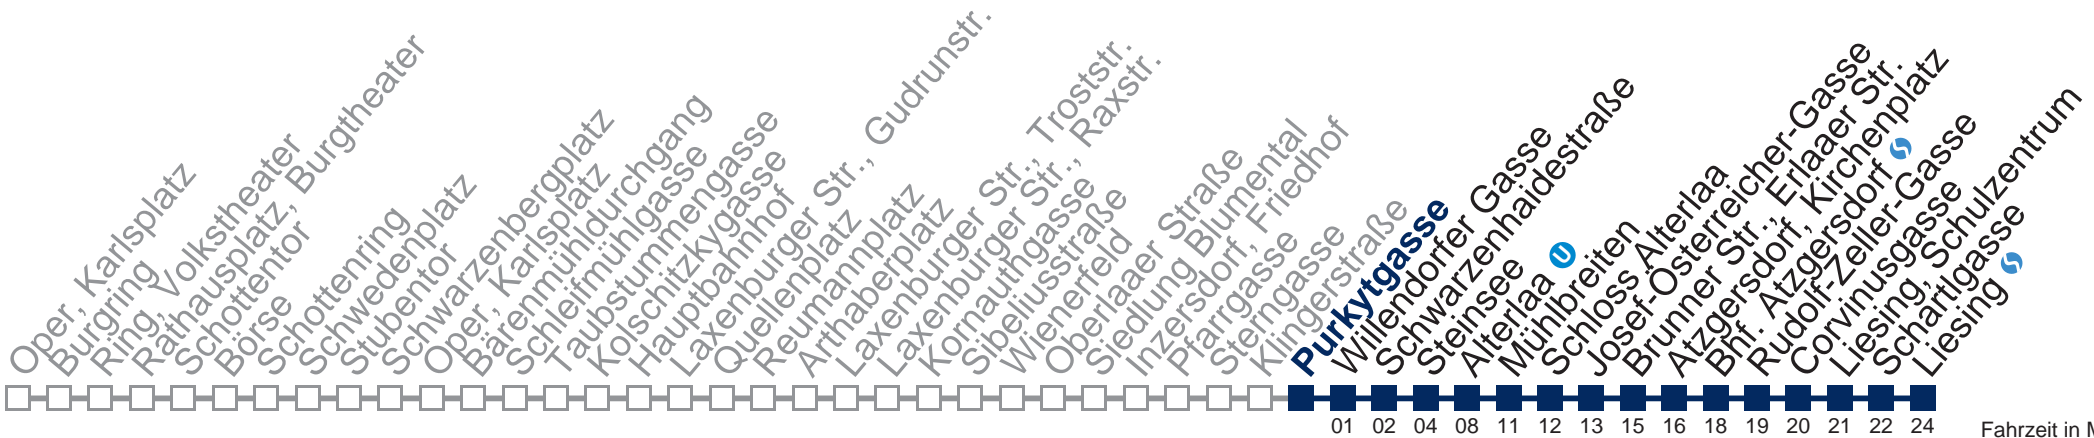

N66 Liesing

Fahrzeit in Minuten zur Hauptverkehrszeit

Montag bis Freitag

1	31
2	01 31
3	01 31
4	01 31

Samstag, Sonn- und Feiertag

1	23 53
2	23 53
3	23 53
4	23 53

□ bis Alterlaa

Kaufen Sie Ihre Tickets bequem mit der WienMobil-App. Buy your tickets easily via our WienMobil app.