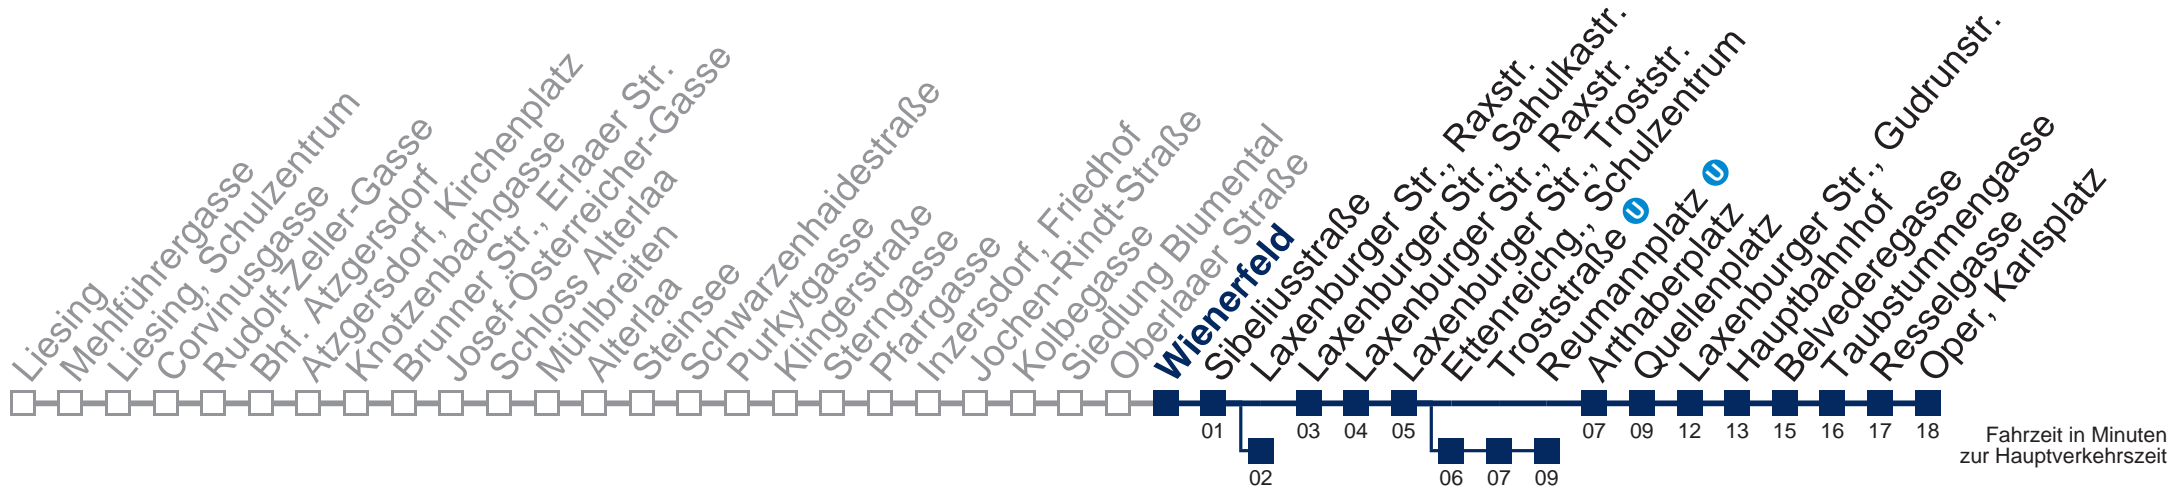

N66 Oper, Karlsplatz

Montag bis Freitag

1	26 56
2	26 56
3	26 56
4	26 59

Samstag, Sonn- und Feiertag

1	21 51
2	23 53
3	23 53
4	23 53

Kaufen Sie Ihre Tickets bequem mit der WienMobil-App.
Buy your tickets easily via our WienMobil app.

Auskunft Servicetelefon 01/7909 100
Änderungen vorbehalten