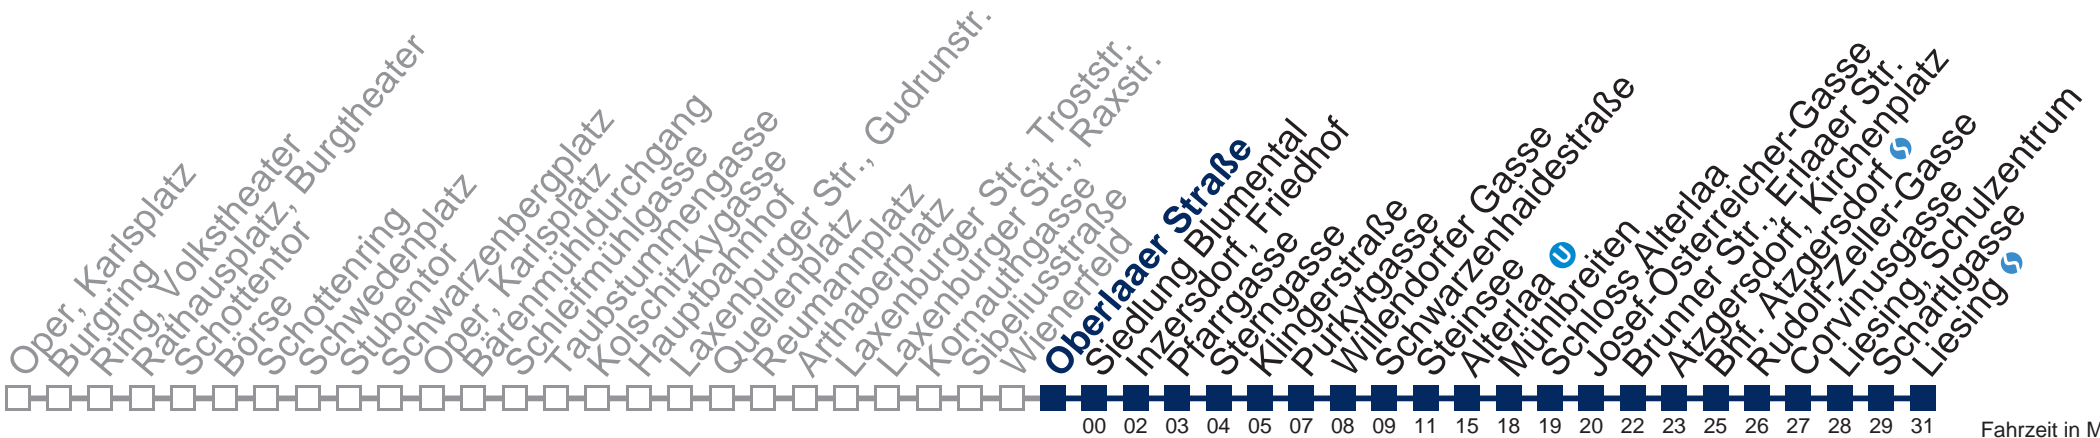

N66 Liesing

Fahrzeit in Minuten zur Hauptverkehrszeit

Montag bis Freitag

1	24 54
2	24 54
3	24 54
4	24

Samstag, Sonn- und Feiertag

1	16 46
2	16 46
3	16 46
4	16 46

□ bis Alterlaa

Kaufen Sie Ihre Tickets bequem mit der WienMobil-App.
Buy your tickets easily via our WienMobil app.

Auskunft Servicetelefon 01/7909 100
Änderungen vorbehalten