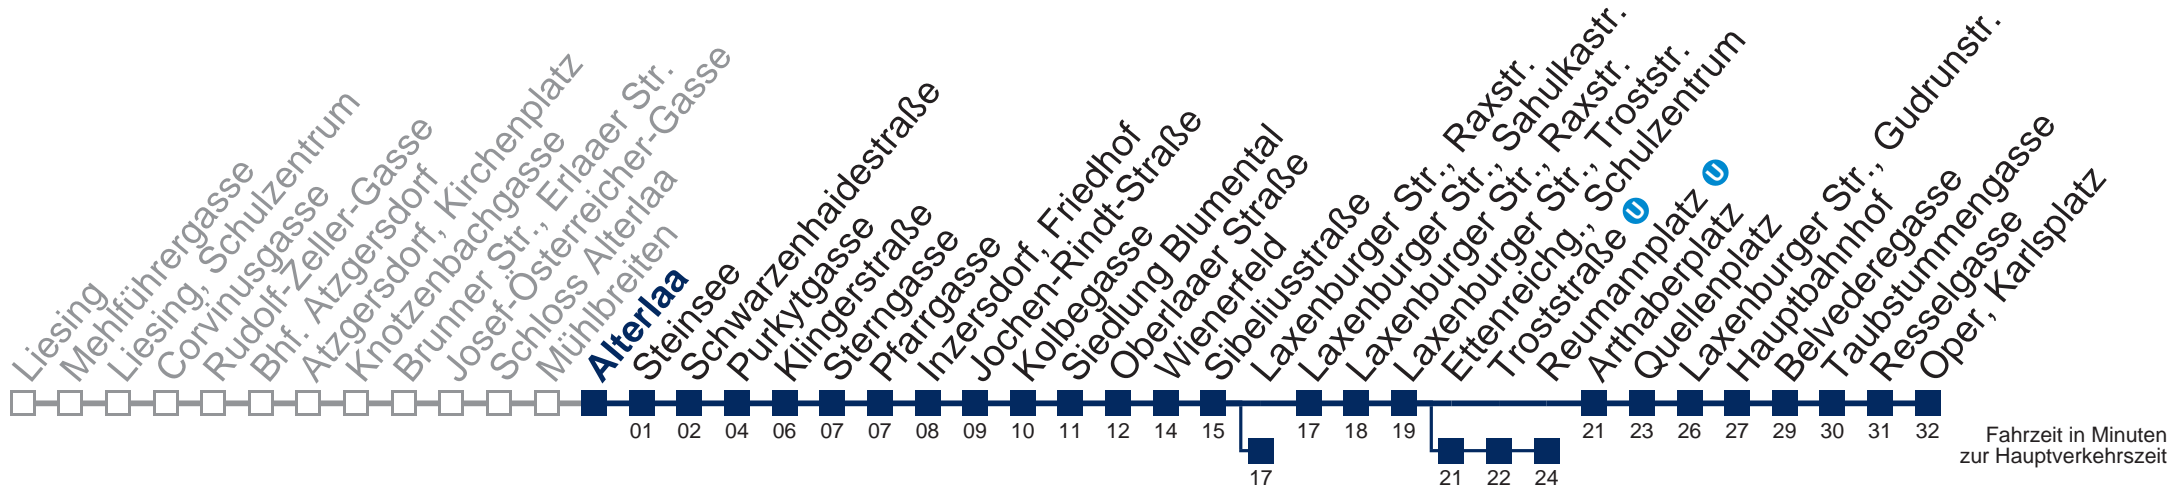

N66 Oper, Karlsplatz

Montag bis Freitag

1	12 42
2	12 42
3	12 42
4	12 45

Samstag, Sonn- und Feiertag

1	06 36
2	08 38
3	08 38
4	08 38

□ über Ettenreichg., Schulzentrum
bis Reumannplatz

■ bis Laxenburger Str., Raxstr.

Kaufen Sie Ihre Tickets bequem mit der WienMobil-App.
Buy your tickets easily via our WienMobil app.