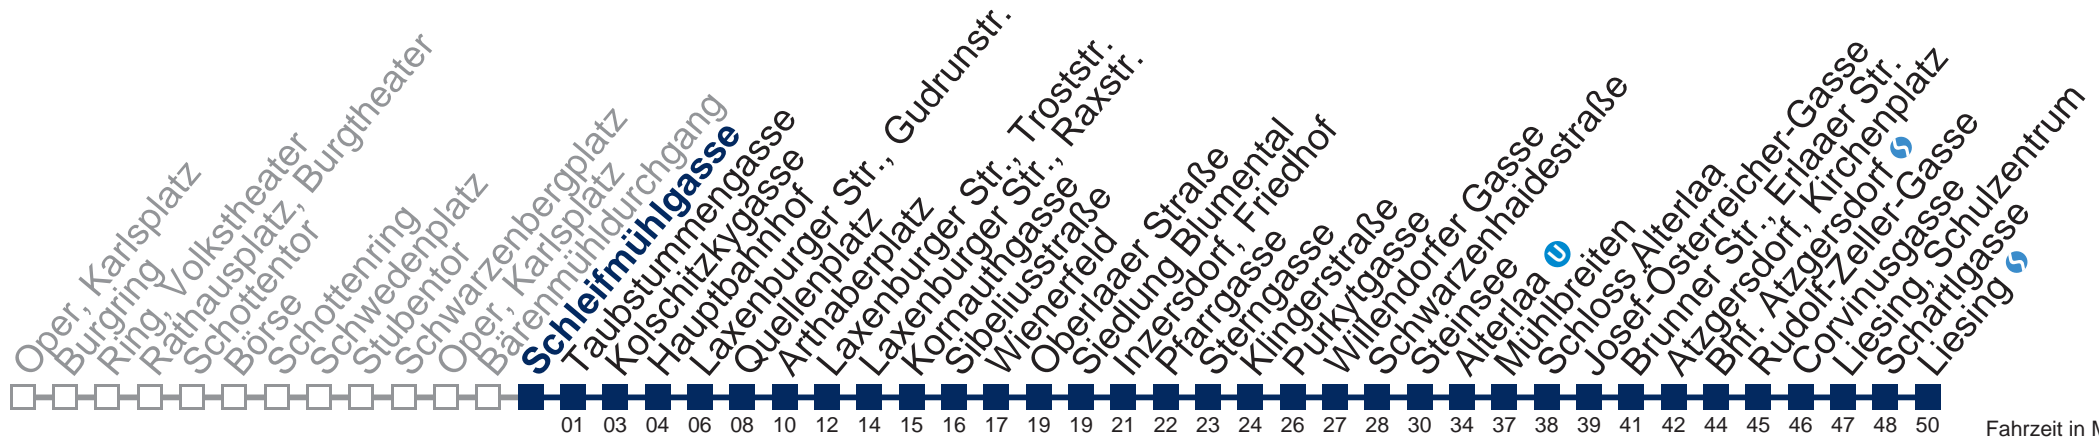

N66 Liesing

Montag bis Freitag

- 1 05 35
- 2 05 35
- 3 05 35
- 4 05 35
- 5 05

☐ bis Laxenburger Str., Raxstr.

Samstag, Sonn- und Feiertag

kein Betrieb

Kaufen Sie Ihre Tickets bequem mit der WienMobil-App.
Buy your tickets easily via our WienMobil app.

Auskunft Servicetelefon 01/7909 100
Änderungen vorbehalten