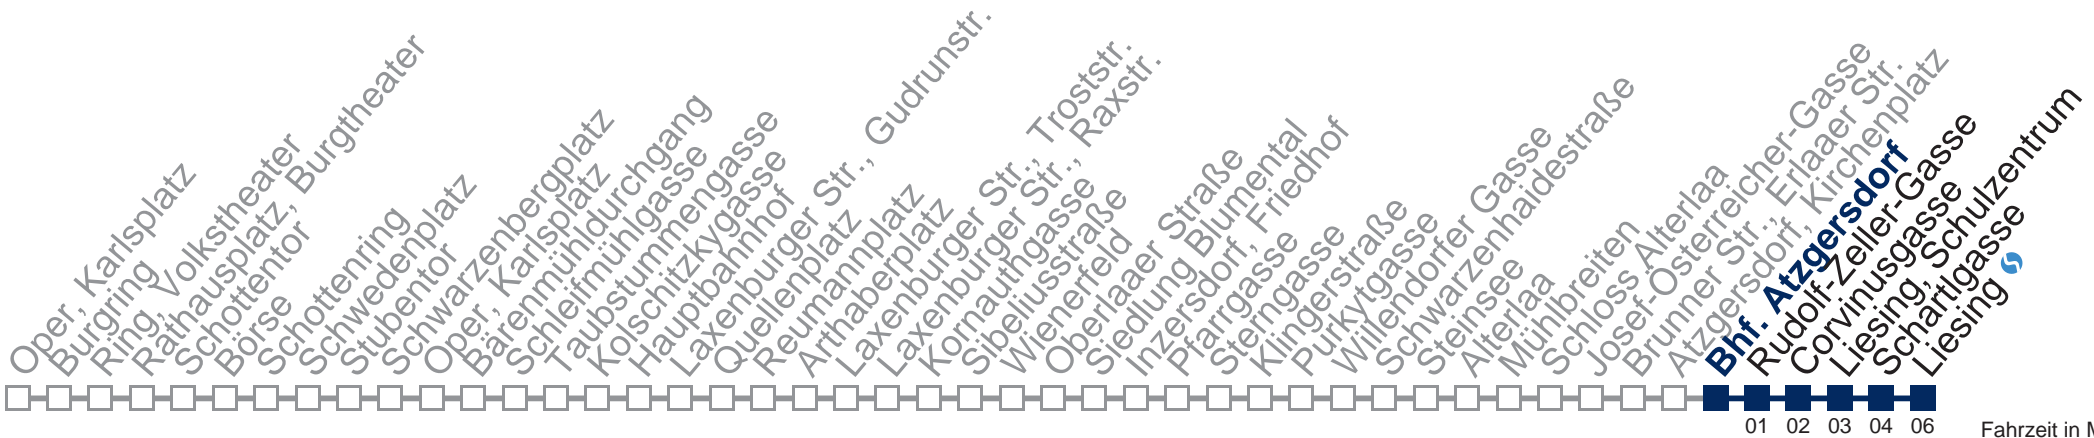

N66 Liesing

01 02 03 04 06 Fahrzeit in Minuten zur Hauptverkehrszeit

Montag bis Freitag

- 1 49
- 2 19 49
- 3 19 49
- 4 19 49

Samstag, Sonn- und Feiertag

- 1 47
- 2 17 47
- 3 17 47
- 4 17 47

Kaufen Sie Ihre Tickets bequem mit der WienMobil-App.
Buy your tickets easily via our WienMobil app.