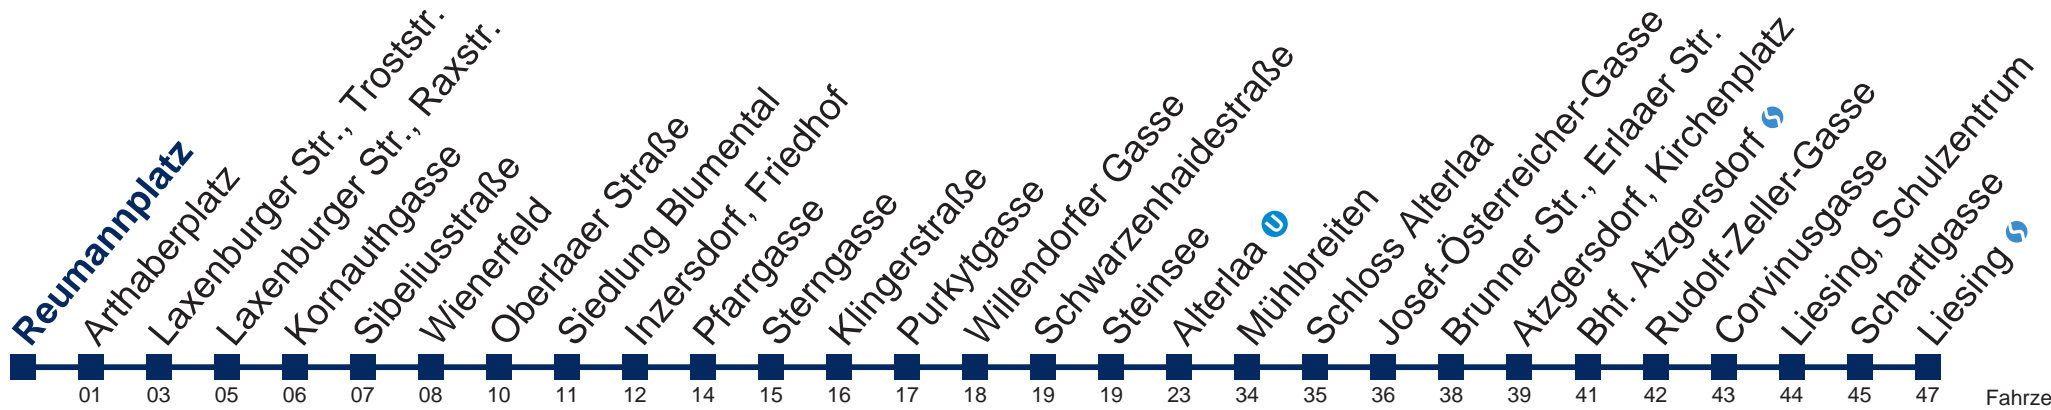

N66 Liesing

Montag bis Freitag

kein Betrieb

Samstag, Sonn- und Feiertag

- 1 06 36
- 2 06 36
- 3 06 36
- 4 06 36

☐ bis Alterlaa

Kaufen Sie Ihre Tickets bequem mit der WienMobil-App.
Buy your tickets easily via our WienMobil app.

Auskunft Servicetelefon 01/7909 100
Änderungen vorbehalten