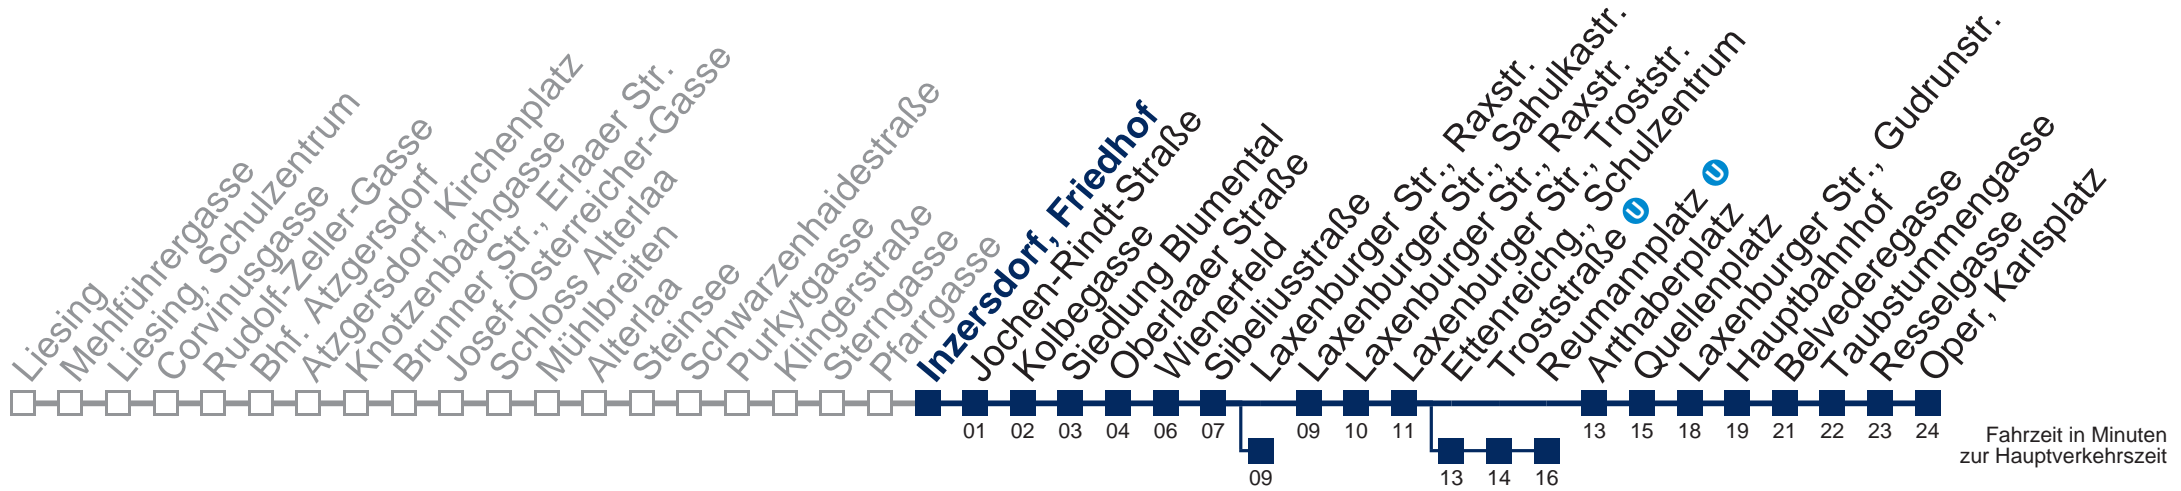

N66 Oper, Karlsplatz

Montag bis Freitag

1	20 50
2	20 50
3	20 50
4	20 53

Samstag, Sonn- und Feiertag

1	14|44
2	16|46
3	16|46
4	16|46

□ über Ettenreichg., Schulzentrum bis Reumannplatz

■ bis Laxenburger Str., Raxstr.

Kaufen Sie Ihre Tickets bequem mit der WienMobil-App.
Buy your tickets easily via our WienMobil app.

Auskunft Servicetelefon 01/7909 100
Änderungen vorbehalten