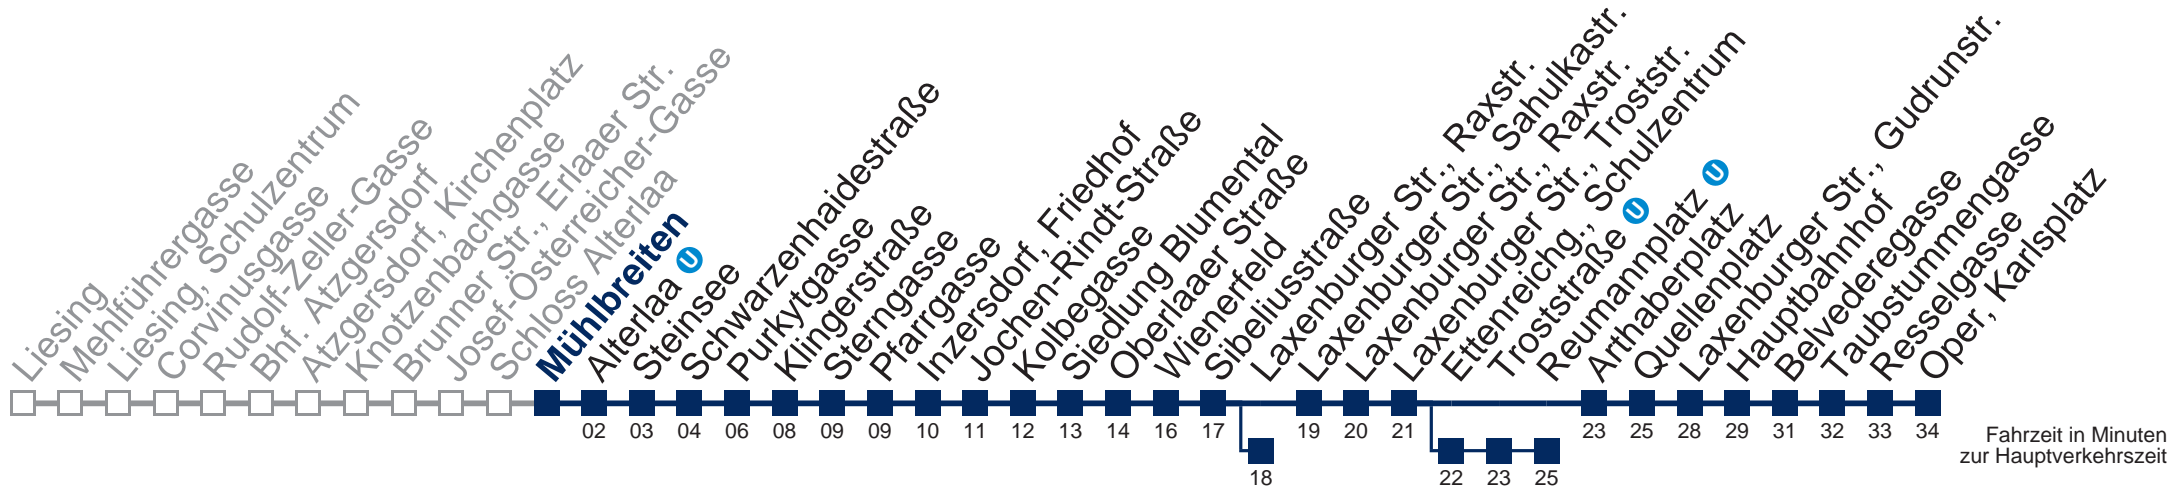

N66 Oper, Karlsplatz

Montag bis Freitag

1	10 40
2	10 40
3	10 40
4	10 43

Samstag, Sonn- und Feiertag

1	05 35
2	07 37
3	07 37
4	07 37

□ über Ettenreichg., Schulzentrum bis Reumannplatz

■ bis Laxenburger Str., Raxstr.

Kaufen Sie Ihre Tickets bequem mit der WienMobil-App.
Buy your tickets easily via our WienMobil app.

Auskunft Servicetelefon 01/7909 100
Änderungen vorbehalten