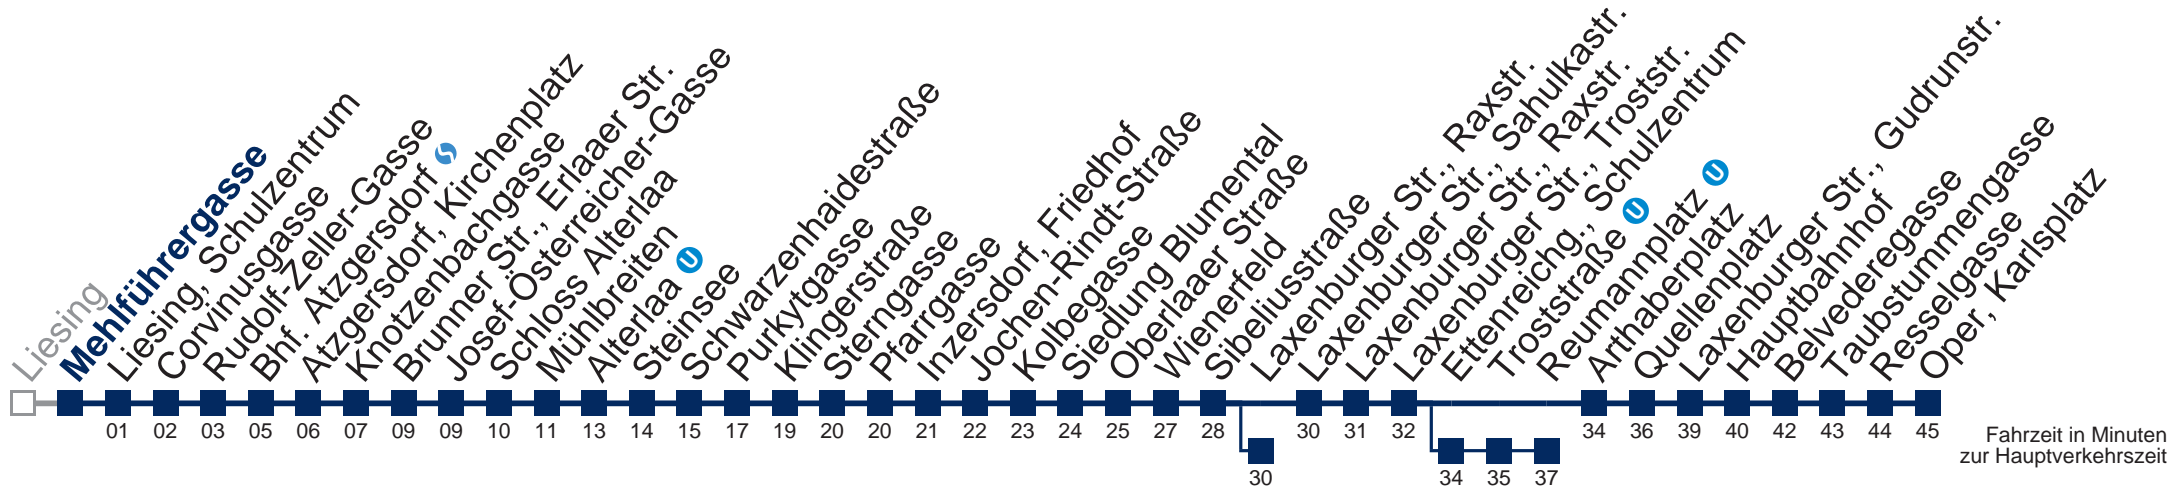

N66 Oper, Karlsplatz

Montag bis Freitag

0	59
1	29 59
2	29 59
3	29 59
4	32

Samstag, Sonn- und Feiertag

0	53
1	23 55
2	25 55
3	25 55
4	25

☐ über Ettenreichg., Schulzentrum
bis Reumannplatz

■ bis Laxenburger Str., Raxstr.

WienMobil

Kaufen Sie Ihre Tickets bequem mit der WienMobil-App.
Buy your tickets easily via our WienMobil app.