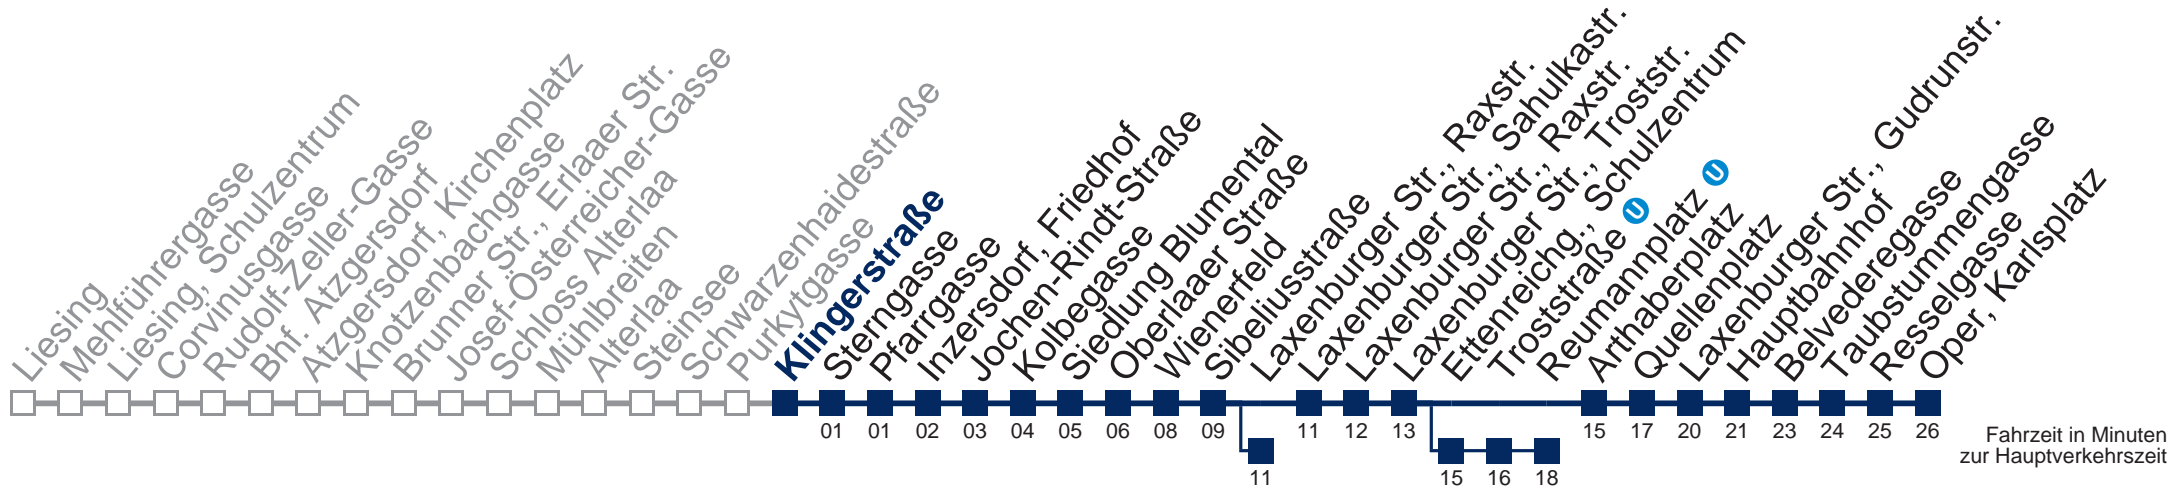

N66 Oper, Karlsplatz

Montag bis Freitag

- 1 18 48
- 2 18 48
- 3 18 48
- 4 18 **51**

Samstag, Sonn- und Feiertag

- 1 **12**|42
- 2 **14**|44
- 3 **14**|44
- 4 **14**|44

□ über Ettenreichg., Schulzentrum
bis Reumannplatz

■ bis Laxenburger Str., Raxstr.

Kaufen Sie Ihre Tickets bequem mit der WienMobil-App.
Buy your tickets easily via our WienMobil app.

Auskunft Servicetelefon 01/7909 100
Änderungen vorbehalten