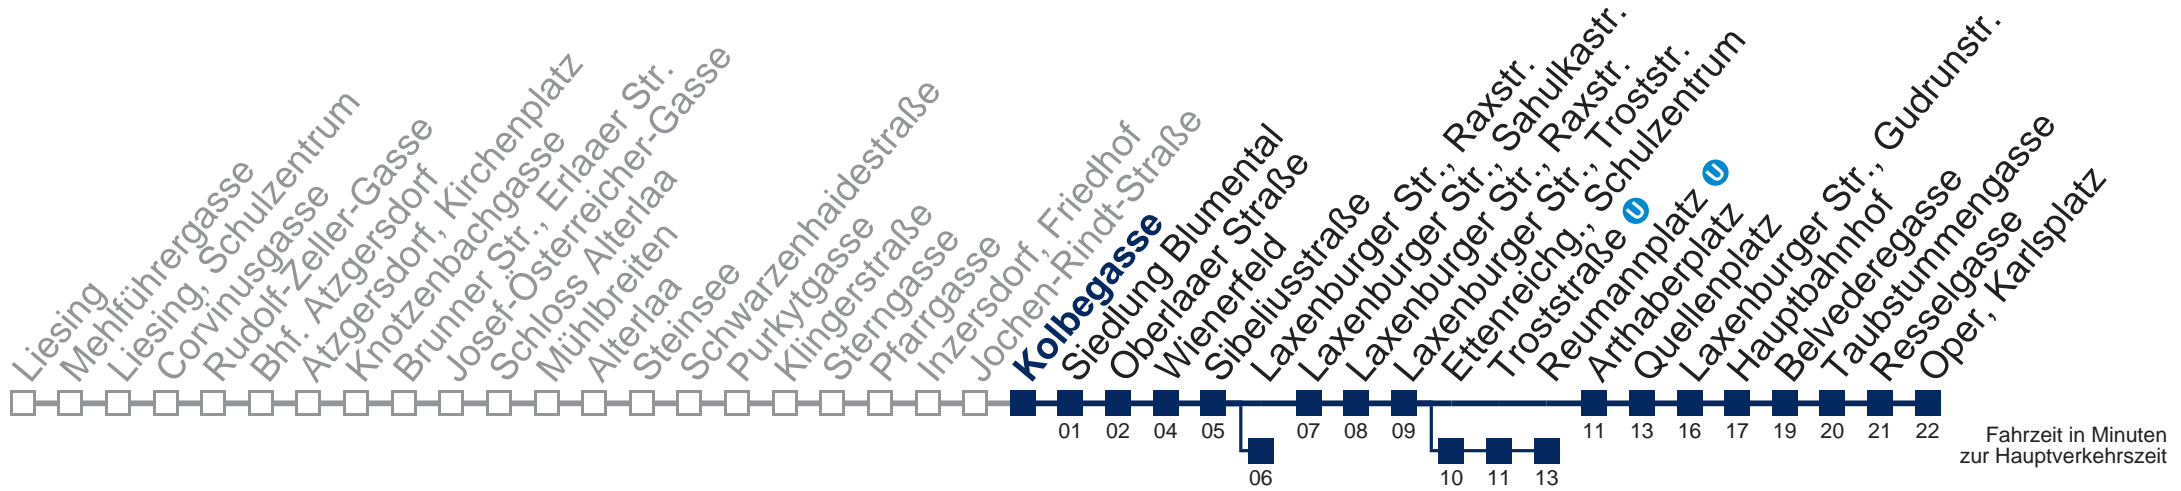

N66 Oper, Karlsplatz

Montag bis Freitag

1	22	52
2	22	52
3	22	52
4	22	55

Samstag, Sonn- und Feiertag

1	17	47
2	19	49
3	19	49
4	19	49

☐ über Ettenreichg., Schulzentrum bis Reumannplatz

■ bis Laxenburger Str., Raxstr.

Kaufen Sie Ihre Tickets bequem mit der WienMobil-App.
Buy your tickets easily via our WienMobil app.

Auskunft Servicetelefon 01/7909 100
Änderungen vorbehalten