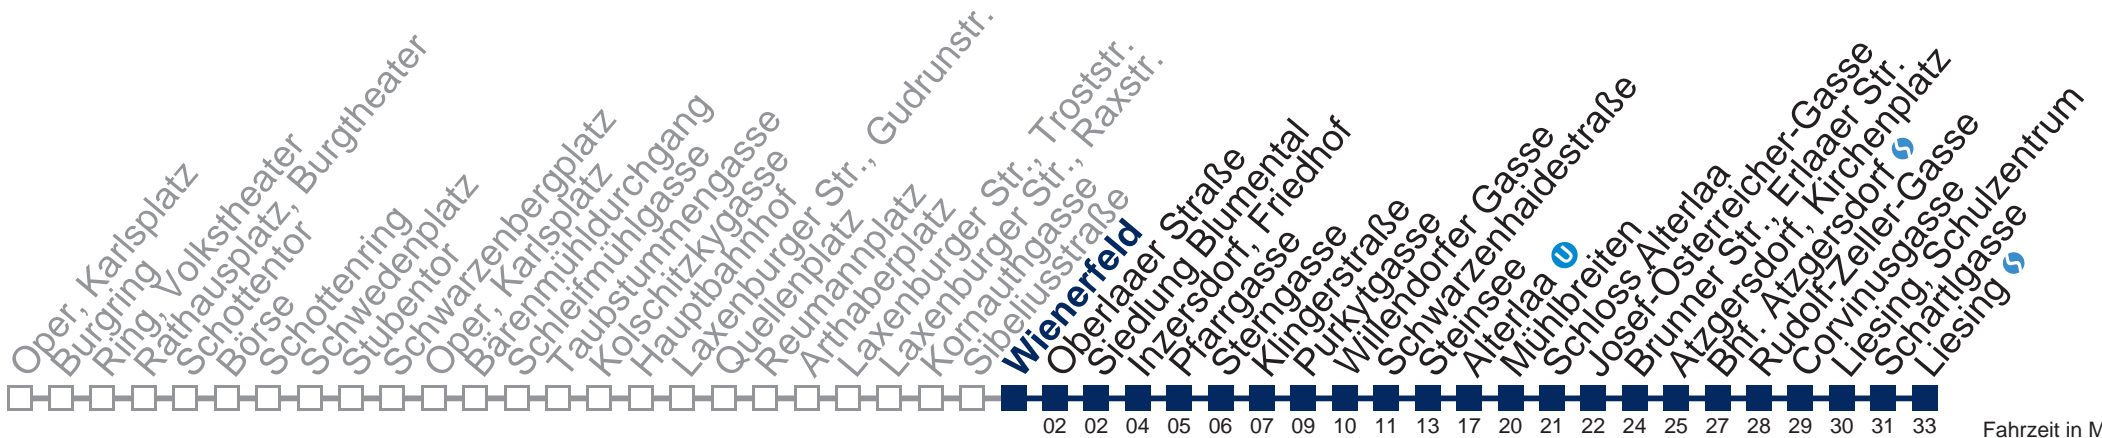

N66 Liesing

Montag bis Freitag

1	22 52
2	22 52
3	22 52
4	22

Samstag, Sonn- und Feiertag

1	14 44
2	14 44
3	14 44
4	14 44

□ bis Alterlaa

Kaufen Sie Ihre Tickets bequem mit der WienMobil-App.
Buy your tickets easily via our WienMobil app.

Auskunft Servicetelefon 01/7909 100
Änderungen vorbehalten