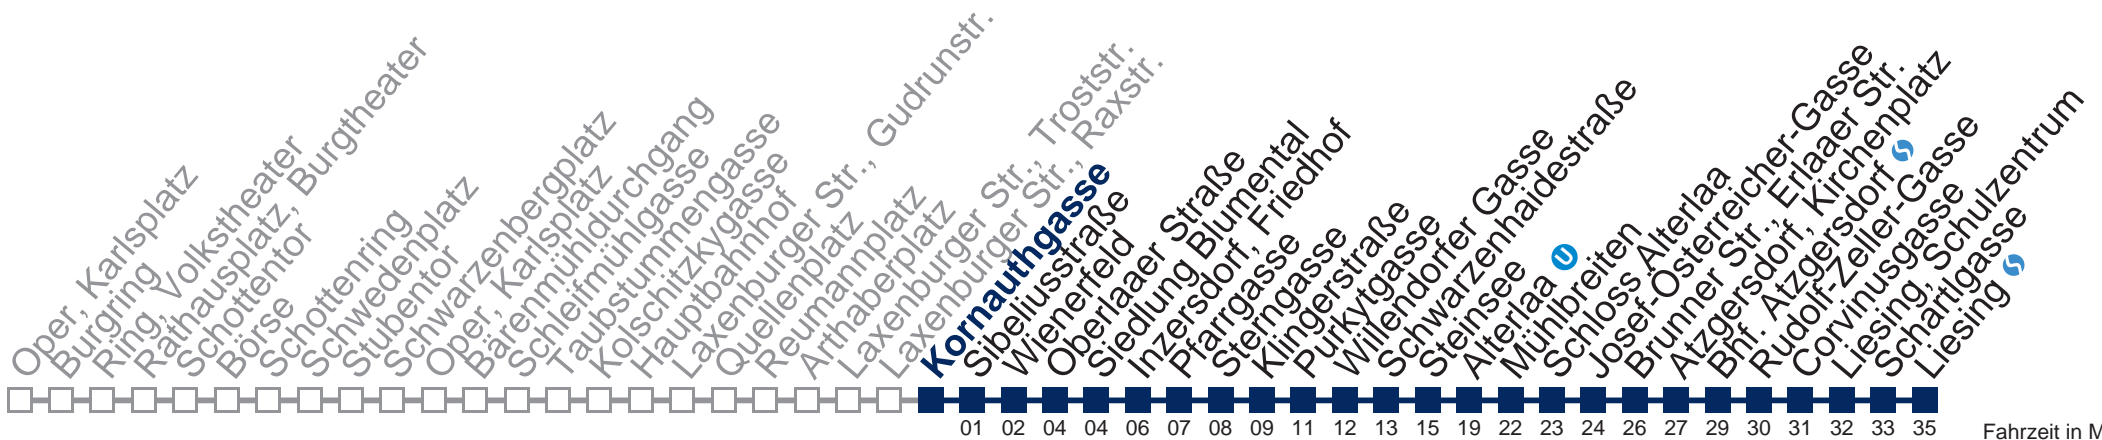

N66 Liesing

Fahrzeit in Minuten zur Hauptverkehrszeit

Montag bis Freitag

1	20 50
2	20 50
3	20 50
4	20

Samstag, Sonn- und Feiertag

1	12 42
2	12 42
3	12 42
4	12 42

□ bis Alterlaa

Kaufen Sie Ihre Tickets bequem mit der WienMobil-App.
Buy your tickets easily via our WienMobil app.

Auskunft Servicetelefon 01/7909 100
Änderungen vorbehalten