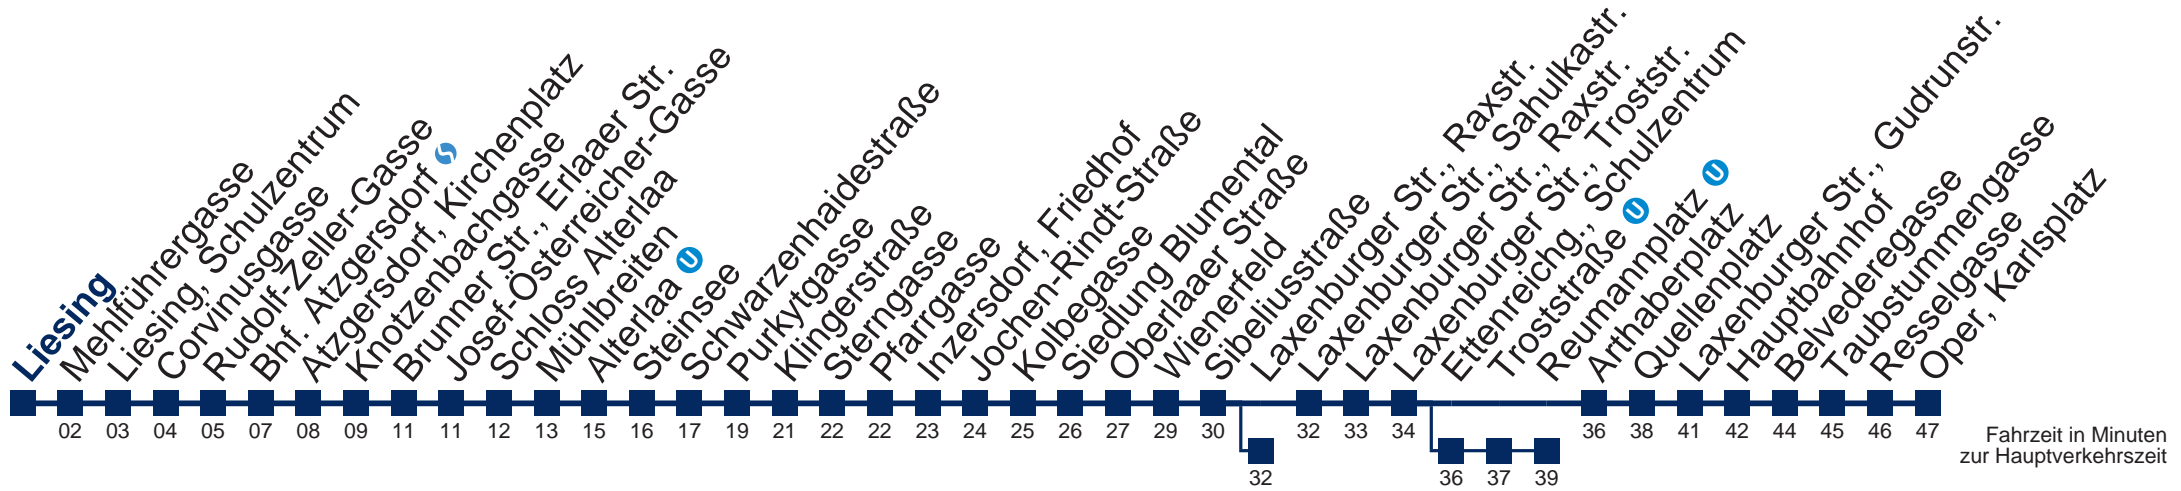

N66 Oper, Karlsplatz

Montag bis Freitag

0	57
1	27 57
2	27 57
3	27 57
4	30

Samstag, Sonn- und Feiertag

0	51
1	21 53
2	23 53
3	23 53
4	23

☐ über Ettenreichg., Schulzentrum bis Reumannplatz

■ bis Laxenburger Str., Raxstr.

Kaufen Sie Ihre Tickets bequem mit der WienMobil-App.
Buy your tickets easily via our WienMobil app.

Auskunft Servicetelefon 01/7909 100
Änderungen vorbehalten