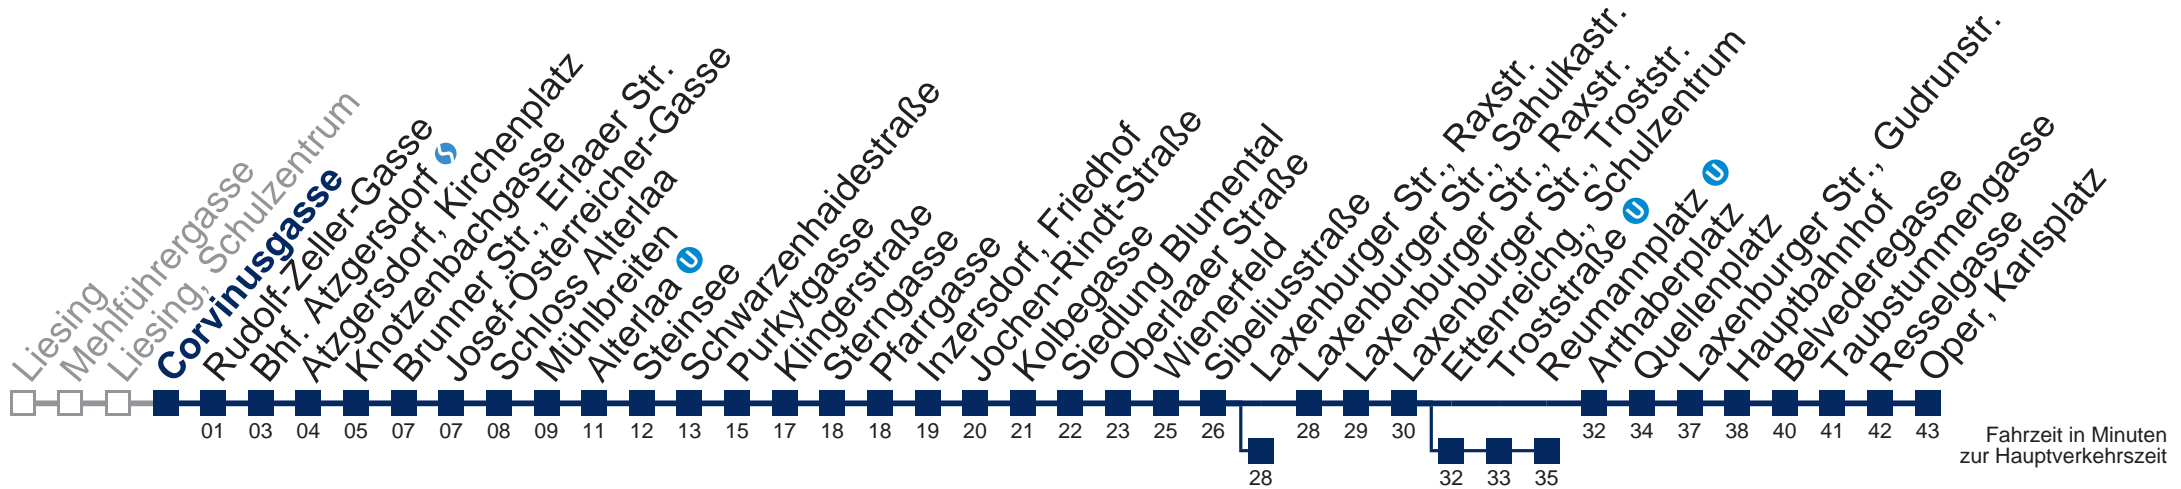

N66 Oper, Karlsplatz

Montag bis Freitag

0
1 01 31
2 01 31
3 01 31
4 01 34

Samstag, Sonn- und Feiertag

0 55
1 25 57
2 27 57
3 27 57
4 27

über Ettenreichg., Schulzentrum
bis Reumannplatz U

bis Laxenburger Str., Raxstr.

Kaufen Sie Ihre Tickets bequem mit der WienMobil-App.
Buy your tickets easily via our WienMobil app.

Auskunft Servicetelefon 01/7909 100
Änderungen vorbehalten