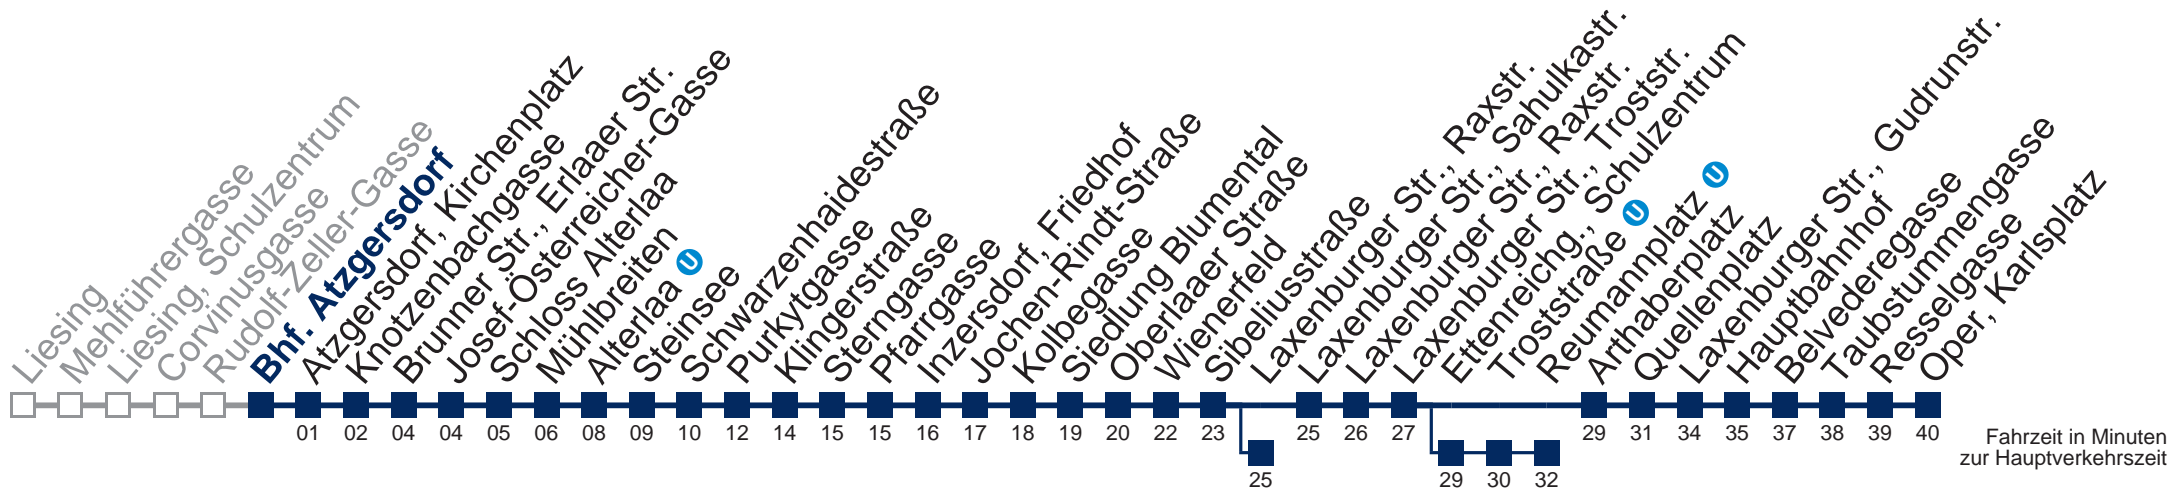

N66 Oper, Karlsplatz

Montag bis Freitag

0	
1	04 34
2	04 34
3	04 34
4	04 37

Samstag, Sonn- und Feiertag

0	58
1	28
2	00 30
3	00 30
4	00 30

□ über Ettenreichg., Schulzentrum
bis Reumannplatz

■ bis Laxenburger Str., Raxstr.

WienMobil

Kaufen Sie Ihre Tickets bequem mit der WienMobil-App.
Buy your tickets easily via our WienMobil app.