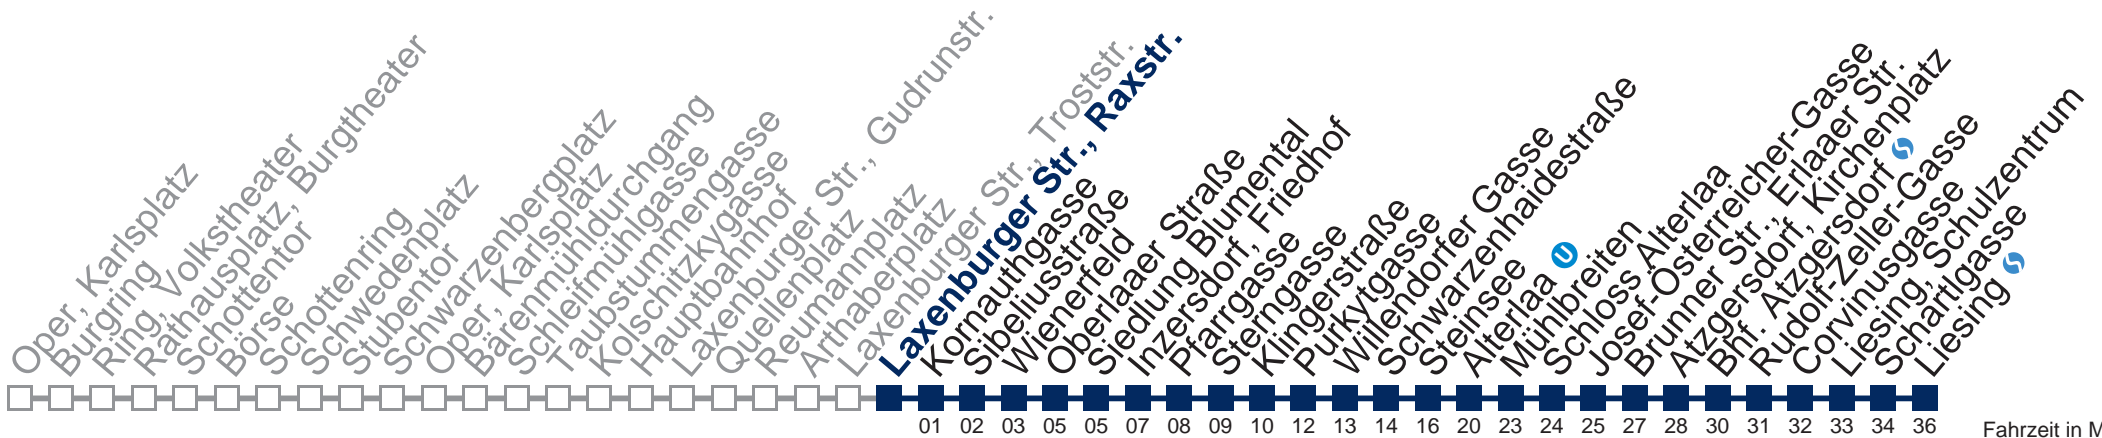

N66 Liesing

Fahrzeit in Minuten zur Hauptverkehrszeit

Montag bis Freitag

1	19 49
2	19 49
3	19 49
4	19 49
5	19

Samstag, Sonn- und Feiertag

1	11 41
2	11 41
3	11 41
4	11 41
5	

□ bis Alterlaa

Kaufen Sie Ihre Tickets bequem mit der WienMobil-App.
Buy your tickets easily via our WienMobil app.

Auskunft Servicetelefon 01/7909 100
Änderungen vorbehalten