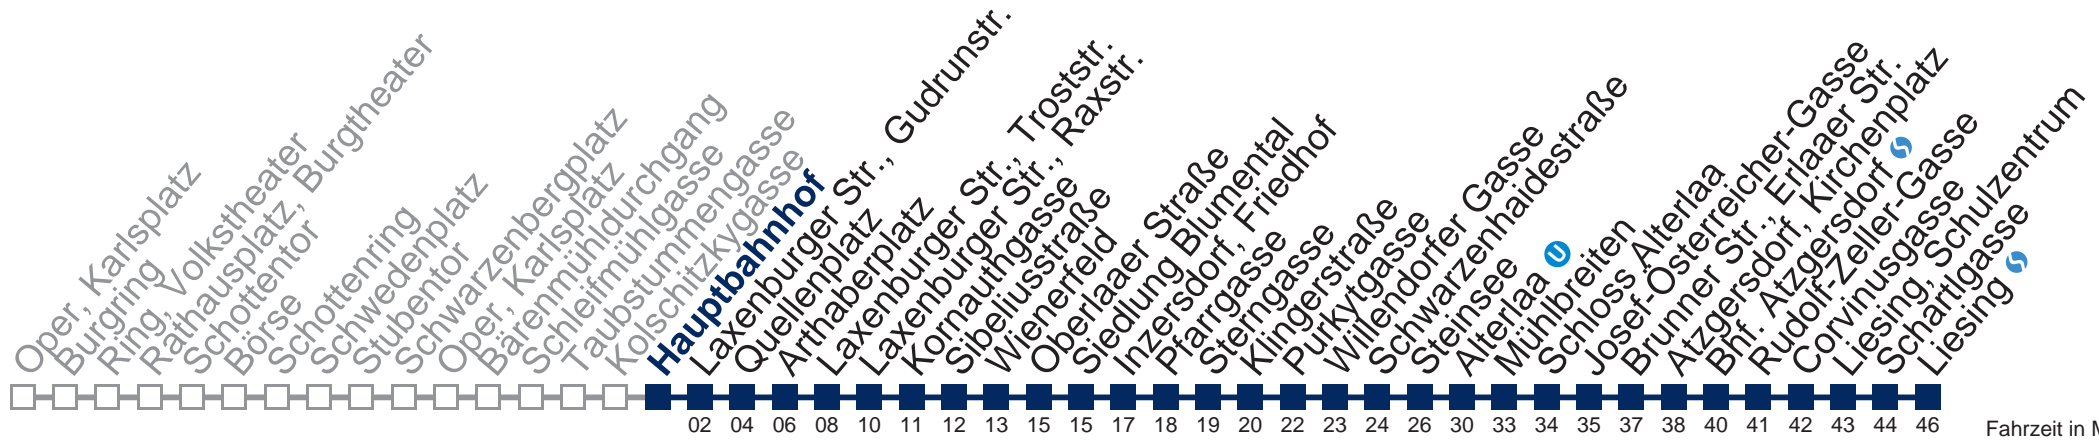

N66 Liesing

Montag bis Freitag

- 1 09 39
- 2 09 39
- 3 09 39
- 4 09 39
- 5 09

☐ bis Laxenburger Str., Raxstr.

Samstag, Sonn- und Feiertag

kein Betrieb

Kaufen Sie Ihre Tickets bequem mit der WienMobil-App.
Buy your tickets easily via our WienMobil app.

Auskunft Servicetelefon 01/7909 100
Änderungen vorbehalten