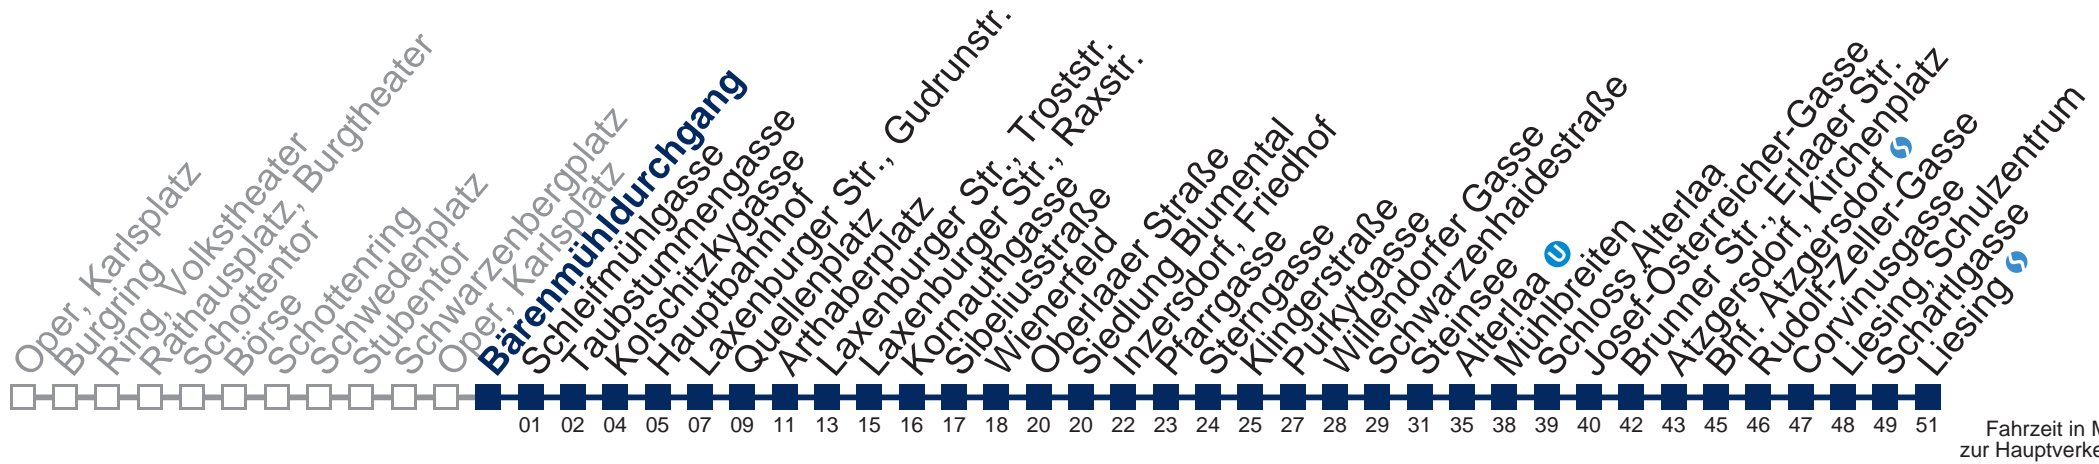

N66 Liesing

Montag bis Freitag

- 1 04 34
- 2 04 34
- 3 04 34
- 4 04 **34**
- 5 **04**

Samstag, Sonn- und Feiertag

kein Betrieb

□ bis Laxenburger Str., Raxstr.

Kaufen Sie Ihre Tickets bequem mit der WienMobil-App.
Buy your tickets easily via our WienMobil app.

Auskunft Servicetelefon 01/7909 100
Änderungen vorbehalten