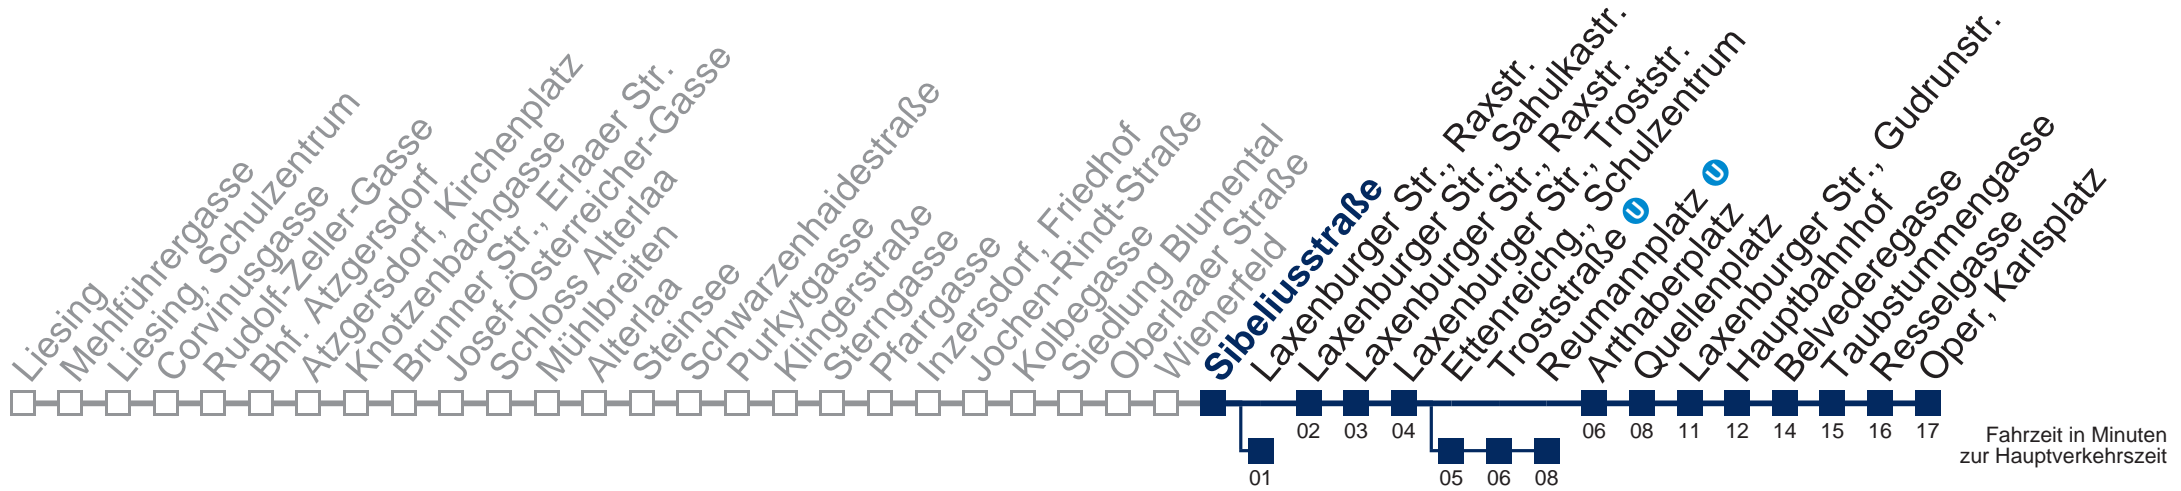

N66 Oper, Karlsplatz

Montag bis Freitag

1	27 57
2	27 57
3	27 57
4	27
5	00

Samstag, Sonn- und Feiertag

1	22 52
2	24 54
3	24 54
4	24 54
5	

□ über Ettenreichg., Schulzentrum
bis Reumannplatz

■ bis Laxenburger Str., Raxstr.