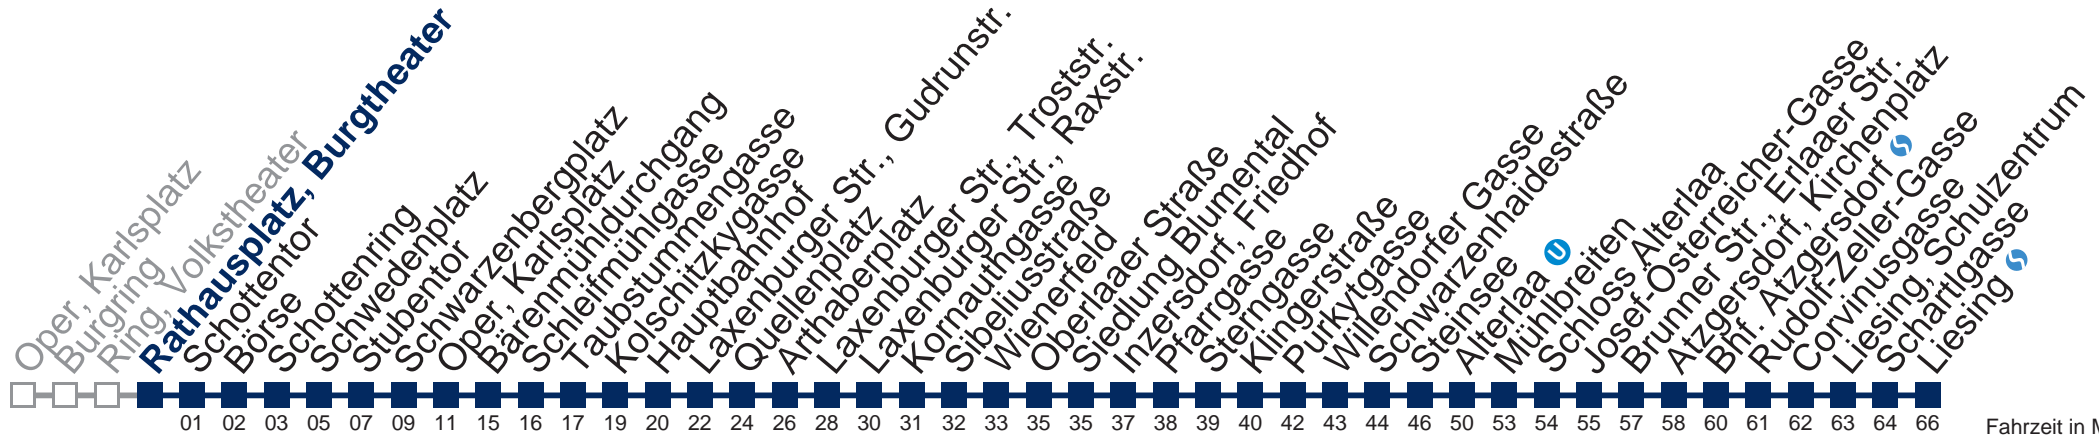

N66 Liesing

Fahrzeit in Minuten zur Hauptverkehrszeit

Montag bis Freitag

0	49
1	19 49
2	19 49
3	19 49
4	19 49

Samstag, Sonn- und Feiertag

kein Betrieb

□ bis Laxenburger Str., Raxstr.

Kaufen Sie Ihre Tickets bequem mit der WienMobil-App. Buy your tickets easily via our WienMobil app.

Auskunft Servicetelefon 01/7909 100 Änderungen vorbehalten