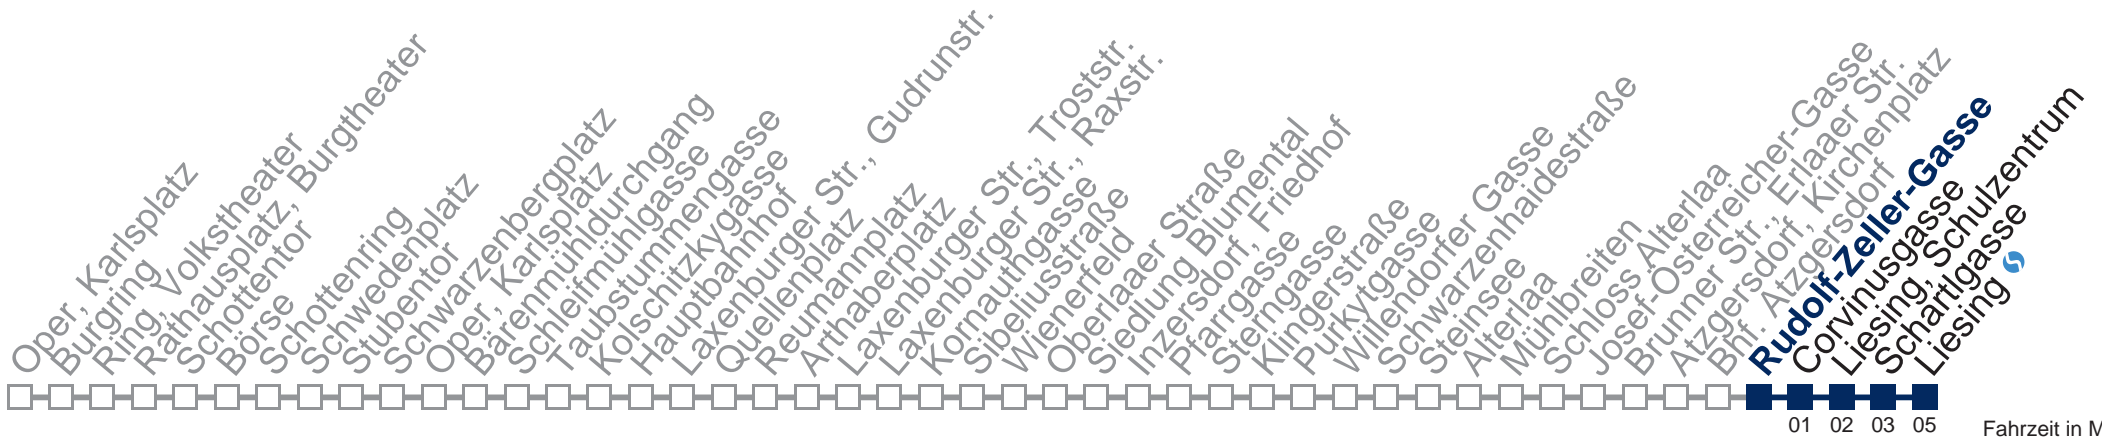

N66 Liesing

Fahrzeit in Minuten
zur Hauptverkehrszeit

Montag bis Freitag

1	50
2	20 50
3	20 50
4	20 50

Samstag, Sonn- und Feiertag

1	48
2	18 48
3	18 48
4	18 48

Kaufen Sie Ihre Tickets bequem mit der WienMobil-App.
Buy your tickets easily via our WienMobil app.

Auskunft Servicetelefon 01/7909 100
Änderungen vorbehalten