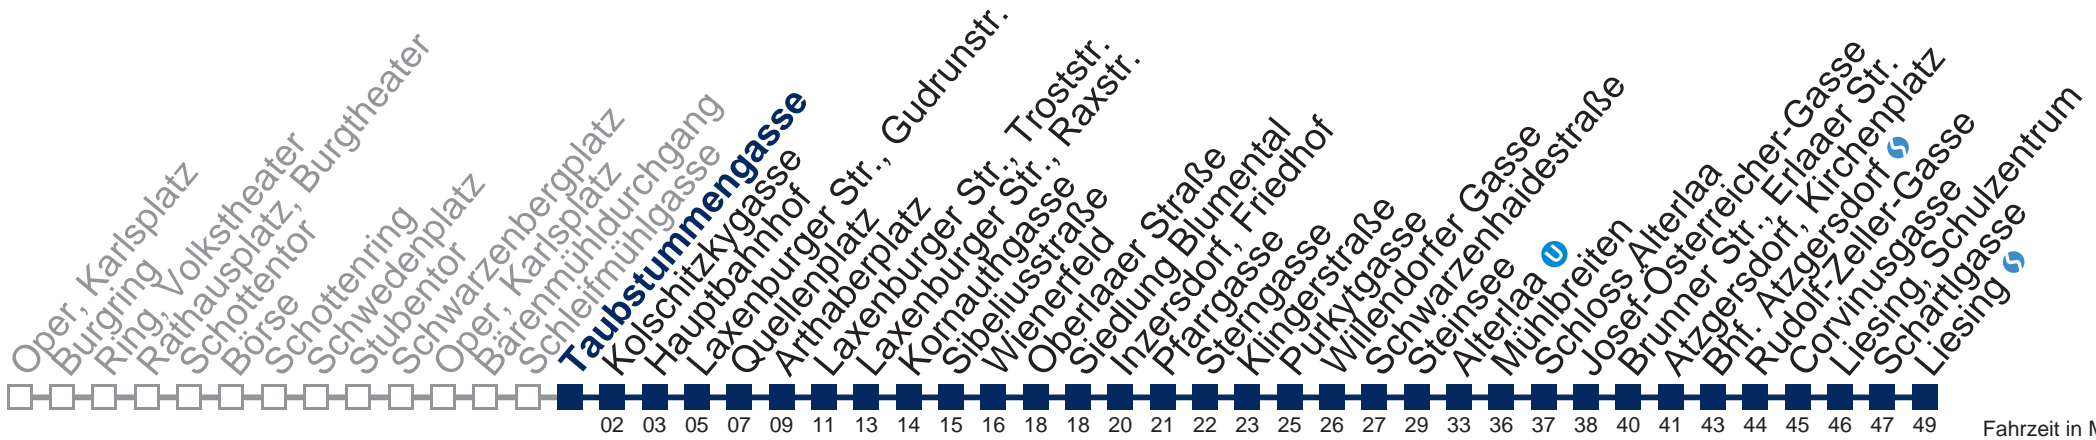

N66 Liesing

Montag bis Freitag

- 1 06 36
- 2 06 36
- 3 06 36
- 4 06 36
- 5 06

bis Laxenburger Str., Raxstr.

Samstag, Sonn- und Feiertag

kein Betrieb

Kaufen Sie Ihre Tickets bequem mit der WienMobil-App.
 Buy your tickets easily via our WienMobil app.