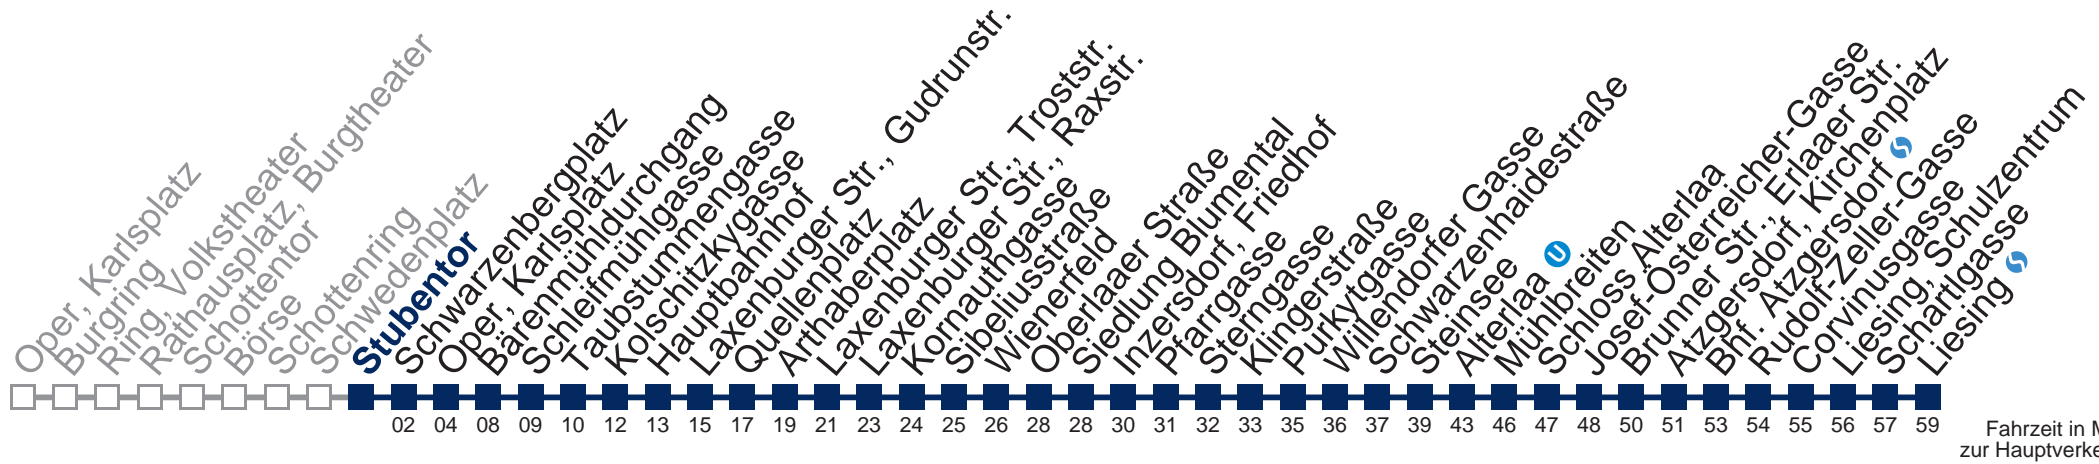

N66 Liesing

Montag bis Freitag

- 0 56
- 1 26 56
- 2 26 56
- 3 26 56
- 4 26 56

Samstag, Sonn- und Feiertag

kein Betrieb

□ bis Laxenburger Str., Raxstr.

Kaufen Sie Ihre Tickets bequem mit der WienMobil-App.
Buy your tickets easily via our WienMobil app.

Auskunft Servicetelefon 01/7909 100
Änderungen vorbehalten