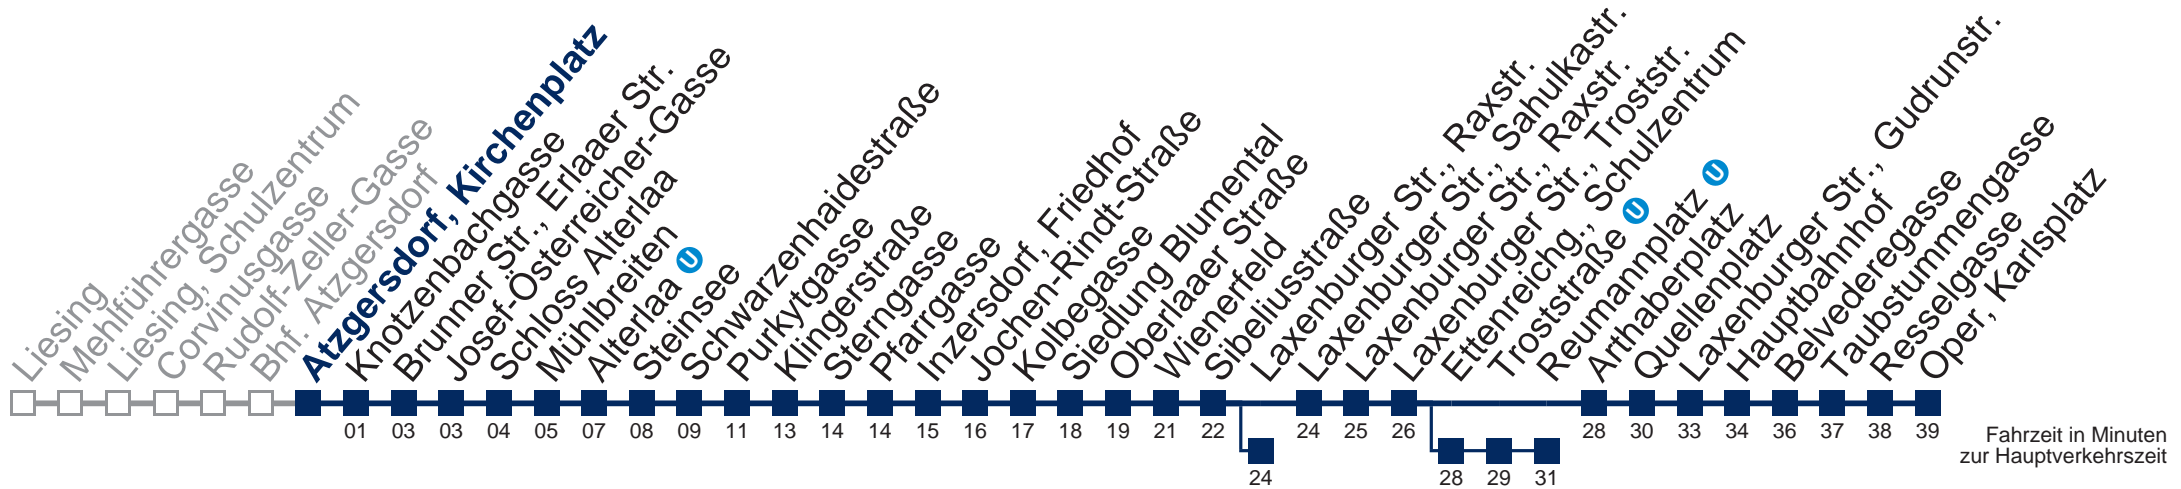

N66 Oper, Karlsplatz

Montag bis Freitag

- 0
- 1 05 35
- 2 05 35
- 3 05 35
- 4 05 **38**

Samstag, Sonn- und Feiertag

- 0 **59**
- 1 **29**
- 2 **01 31**
- 3 **01 31**
- 4 **01 31**

□ über Ettenreichg., Schulzentrum
bis Reumannplatz

■ bis Laxenburger Str., Raxstr.

Kaufen Sie Ihre Tickets bequem mit der WienMobil-App.
Buy your tickets easily via our WienMobil app.

Auskunft Servicetelefon 01/7909 100
Änderungen vorbehalten