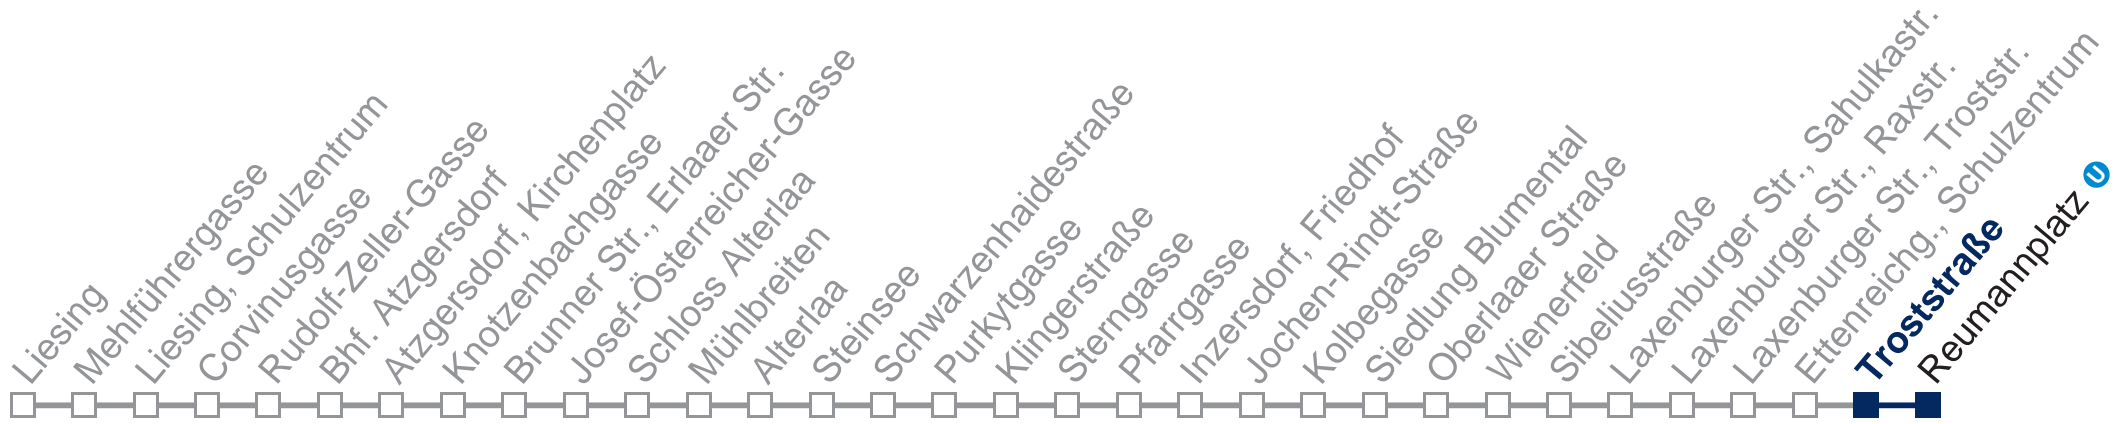

N66 Reumannplatz

02 Fahrzeit in Minuten zur Hauptverkehrszeit

Montag bis Freitag

kein Betrieb

Samstag, Sonn- und Feiertag

- 1 28 58
- 2 30
- 3 00 30
- 4 00 30

Kaufen Sie Ihre Tickets bequem mit der WienMobil-App.
Buy your tickets easily via our WienMobil app.