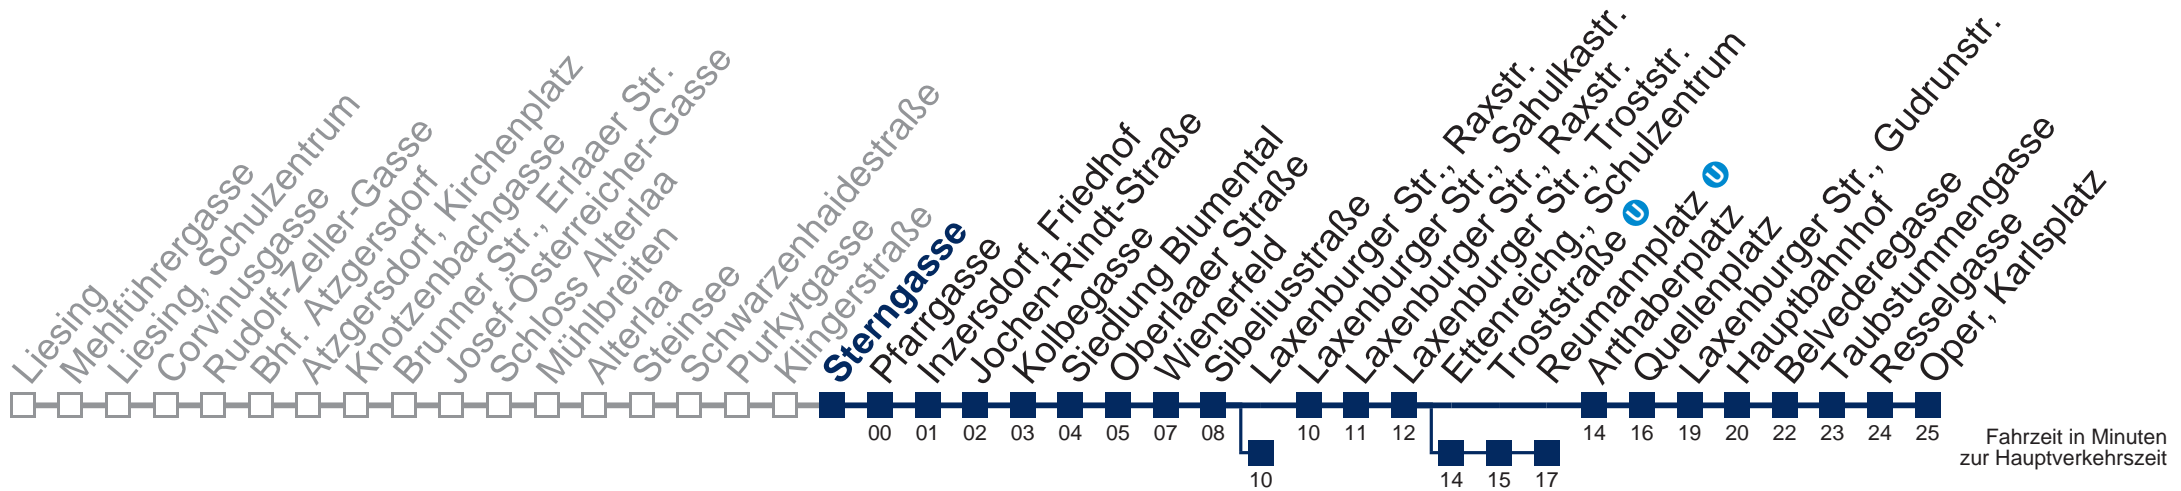

N66 Oper, Karlsplatz

Montag bis Freitag

- 1 19 49
- 2 19 49
- 3 19 49
- 4 19 **52**

Samstag, Sonn- und Feiertag

- 1 **13**43
- 2 **15**45
- 3 **15**45
- 4 **15**45

□ über Ettenreichg., Schulzentrum bis Reumannplatz

■ bis Laxenburger Str., Raxstr.

Kaufen Sie Ihre Tickets bequem mit der WienMobil-App.
Buy your tickets easily via our WienMobil app.

Auskunft Servicetelefon 01/7909 100
Änderungen vorbehalten