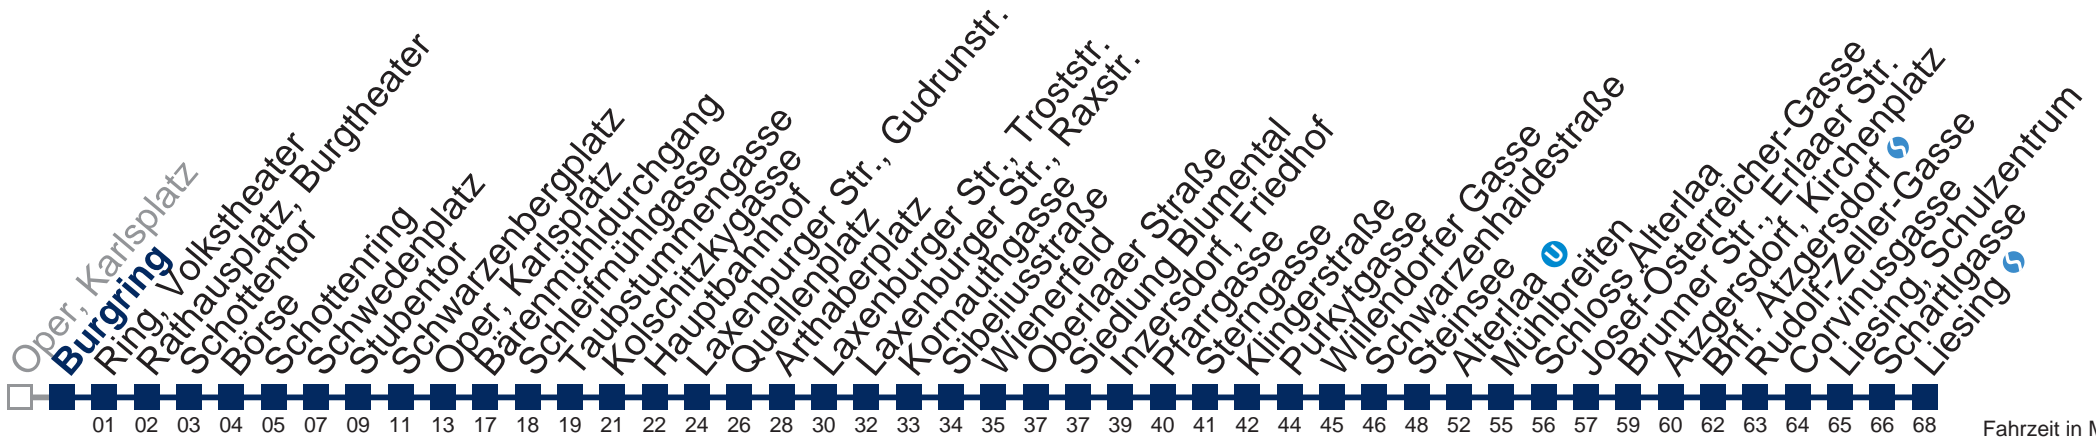

N66 Liesing

Fahrzeit in Minuten zur Hauptverkehrszeit

Montag bis Freitag

- 0 47
- 1 17 47
- 2 17 47
- 3 17 47
- 4 17 47

Samstag, Sonn- und Feiertag

kein Betrieb

☐ bis Laxenburger Str., Raxstr.

Kaufen Sie Ihre Tickets bequem mit der WienMobil-App.
Buy your tickets easily via our WienMobil app.

Auskunft Servicetelefon 01/7909 100
Änderungen vorbehalten