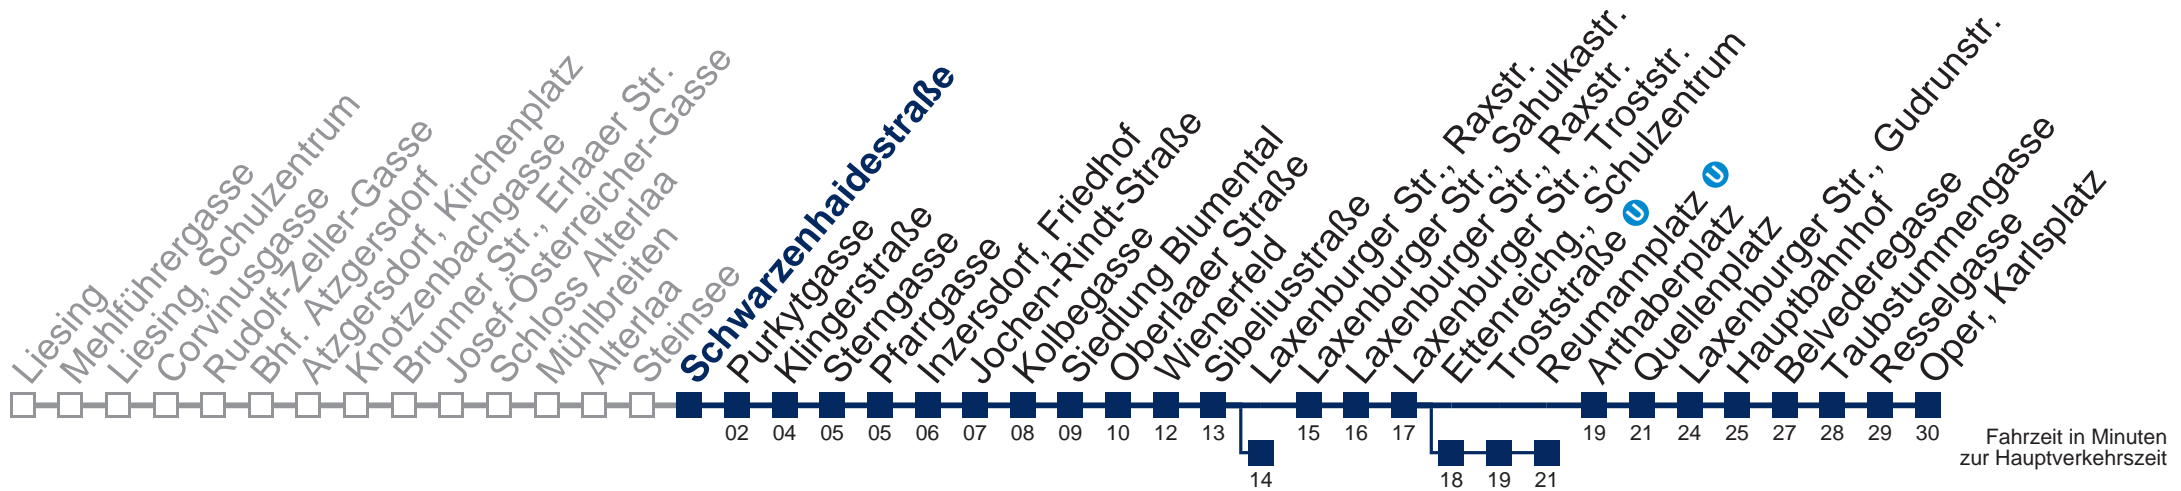

N66 Oper, Karlsplatz

Montag bis Freitag

1	14 44
2	14 44
3	14 44
4	14 47

Samstag, Sonn- und Feiertag

1	09 39
2	11 41
3	11 41
4	11 41

□ über Ettenreichg., Schulzentrum
bis Reumannplatz

■ bis Laxenburger Str., Raxstr.

Kaufen Sie Ihre Tickets bequem mit der WienMobil-App.
Buy your tickets easily via our WienMobil app.

Auskunft Servicetelefon 01/7909 100
Änderungen vorbehalten