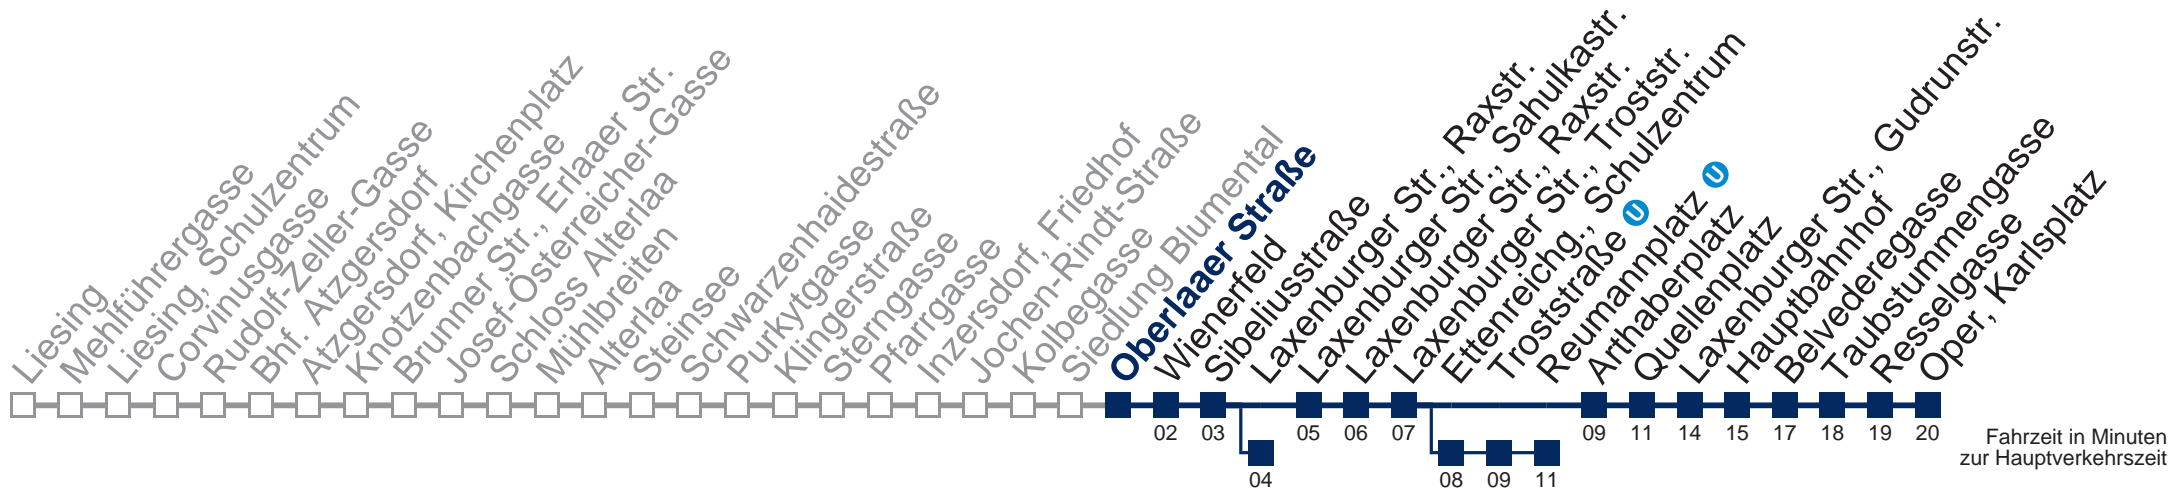

N66 Oper, Karlsplatz

Montag bis Freitag

1	24 54
2	24 54
3	24 54
4	24 57

Samstag, Sonn- und Feiertag

1	19 49
2	21 51
3	21 51
4	21 51

□ über Ettenreichg., Schulzentrum bis Reumannplatz

■ bis Laxenburger Str., Raxstr.

Kaufen Sie Ihre Tickets bequem mit der WienMobil-App.
Buy your tickets easily via our WienMobil app.

Auskunft Servicetelefon 01/7909 100
Änderungen vorbehalten