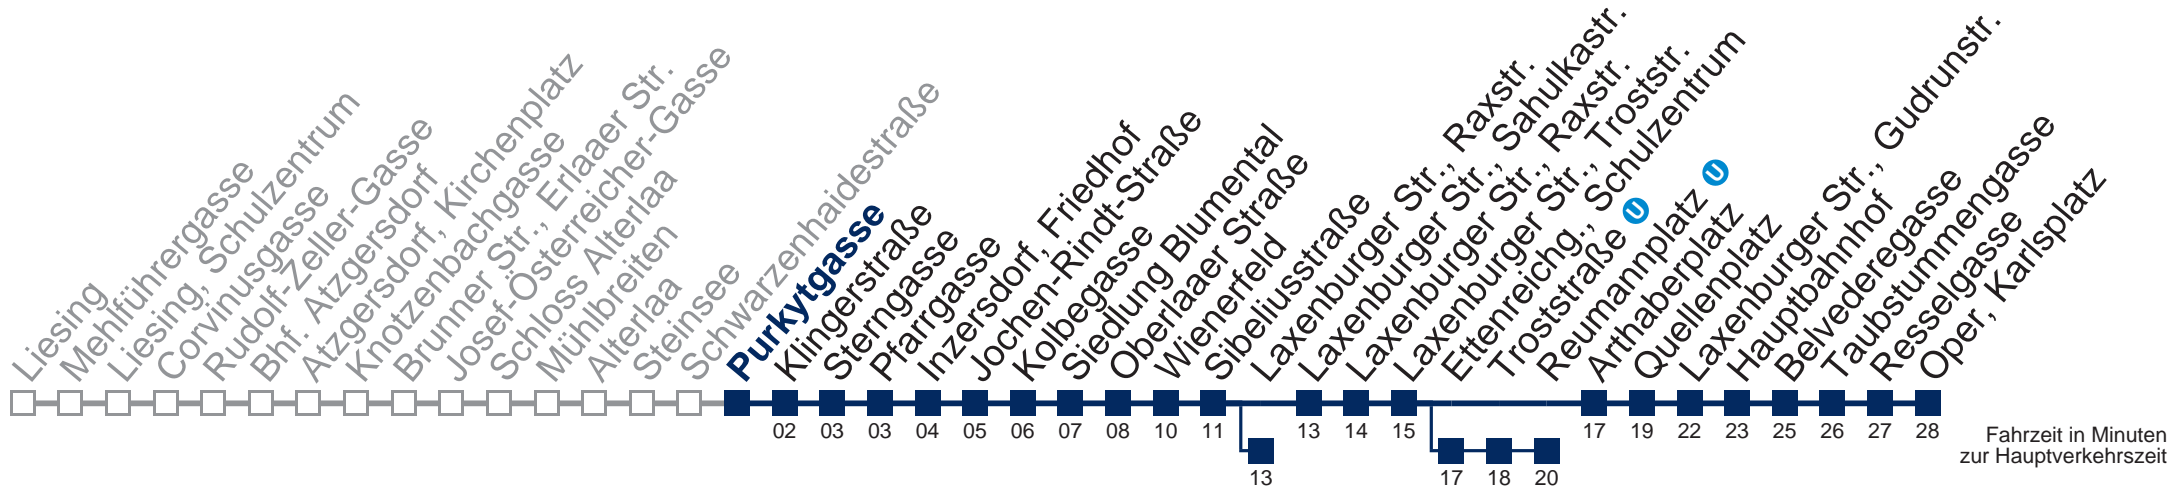

N66 Oper, Karlsplatz

Montag bis Freitag

1	16 46
2	16 46
3	16 46
4	16 49

Samstag, Sonn- und Feiertag

1	10 40
2	12 42
3	12 42
4	12 42

□ über Ettenreichg., Schulzentrum bis Reumannplatz

■ bis Laxenburger Str., Raxstr.

Kaufen Sie Ihre Tickets bequem mit der WienMobil-App.
Buy your tickets easily via our WienMobil app.

Auskunft Servicetelefon 01/7909 100
Änderungen vorbehalten