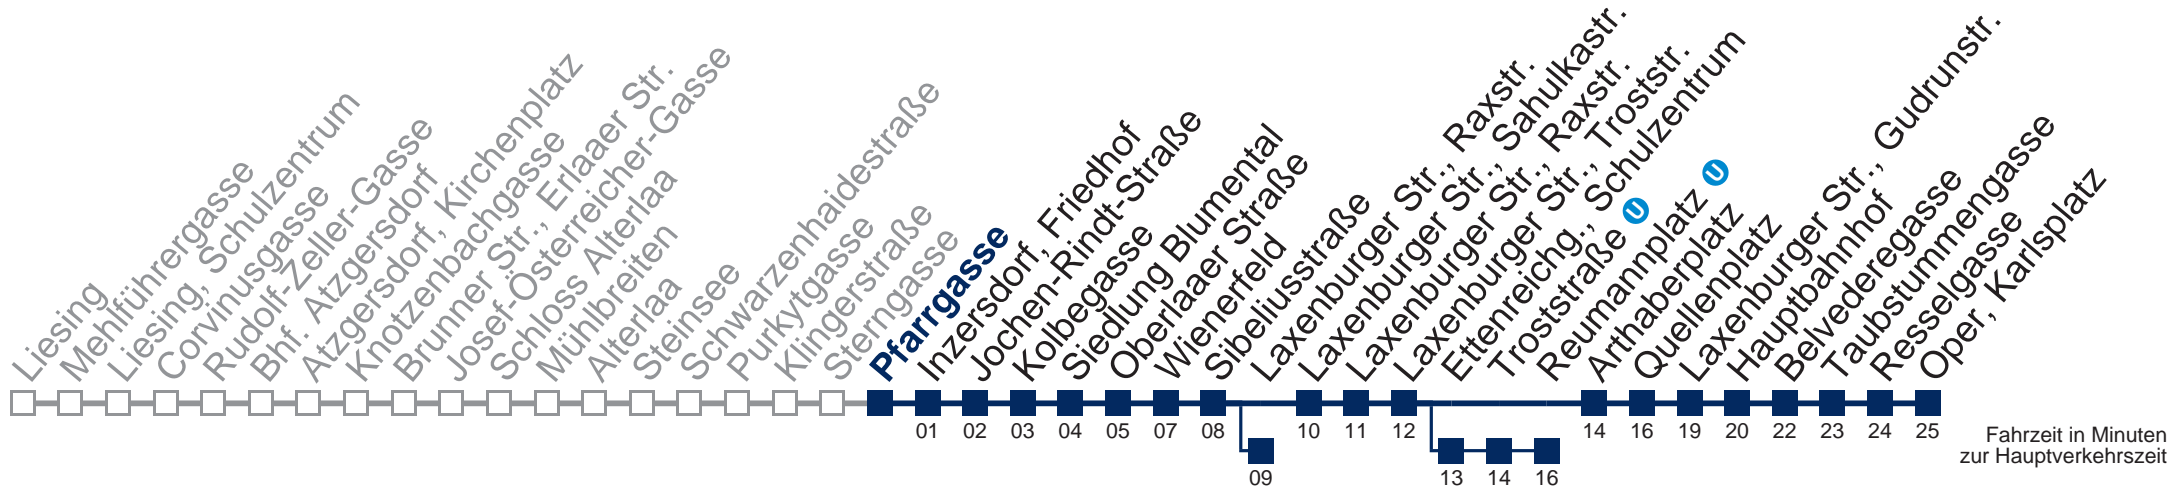

N66 Oper, Karlsplatz

Montag bis Freitag

1	19 49
2	19 49
3	19 49
4	19 52

Samstag, Sonn- und Feiertag

1	14 44
2	16 46
3	16 46
4	16 46

□ über Ettenreichg., Schulzentrum bis Reumannplatz

■ bis Laxenburger Str., Raxstr.

Kaufen Sie Ihre Tickets bequem mit der WienMobil-App.
Buy your tickets easily via our WienMobil app.

Auskunft Servicetelefon 01/7909 100
Änderungen vorbehalten