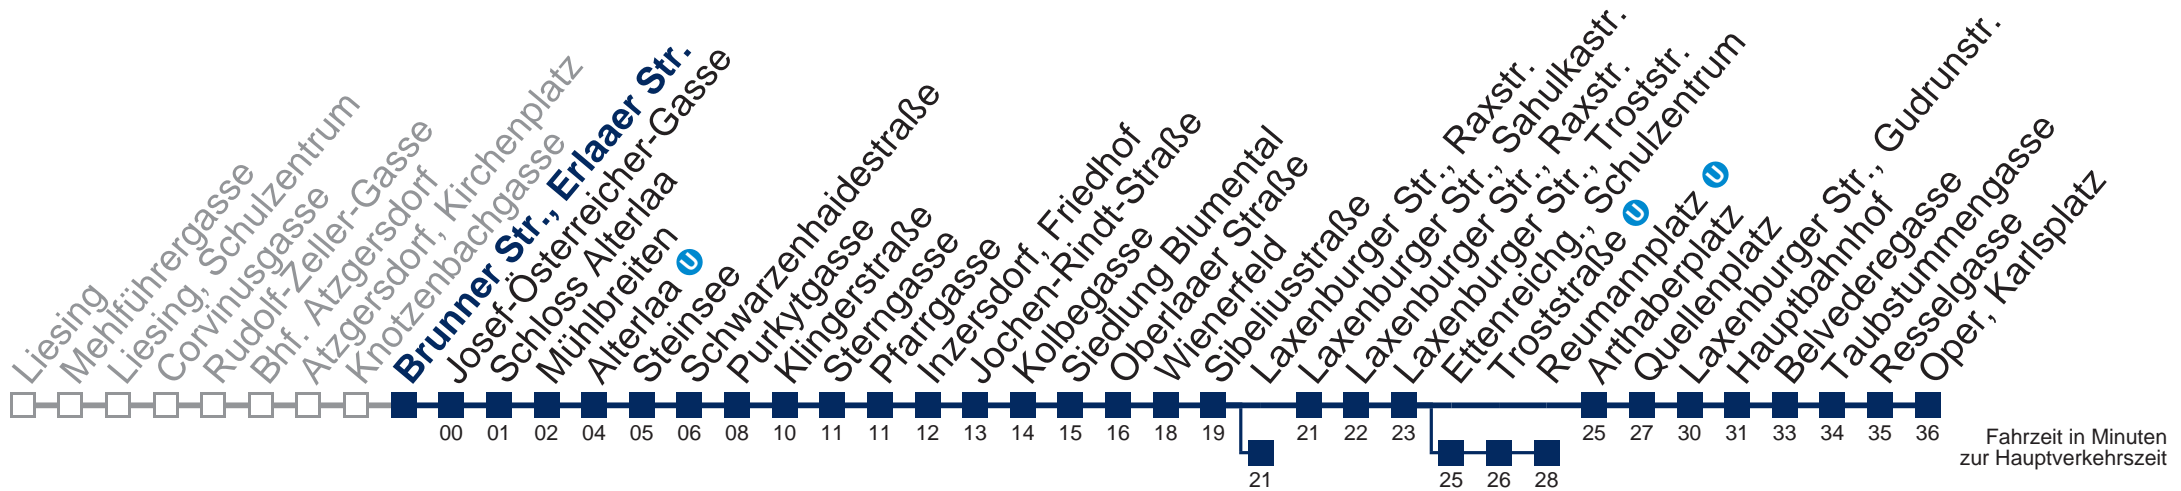

N66 Oper, Karlsplatz

Montag bis Freitag

- 1 08 38
- 2 08 38
- 3 08 38
- 4 08 41

Samstag, Sonn- und Feiertag

- 1 02 32
- 2 04 34
- 3 04 34
- 4 04 34

☐ über Ettenreichg., Schulzentrum
bis Reumannplatz

■ bis Laxenburger Str., Raxstr.

Kaufen Sie Ihre Tickets bequem mit der WienMobil-App.
Buy your tickets easily via our WienMobil app.

Auskunft Servicetelefon 01/7909 100
Änderungen vorbehalten