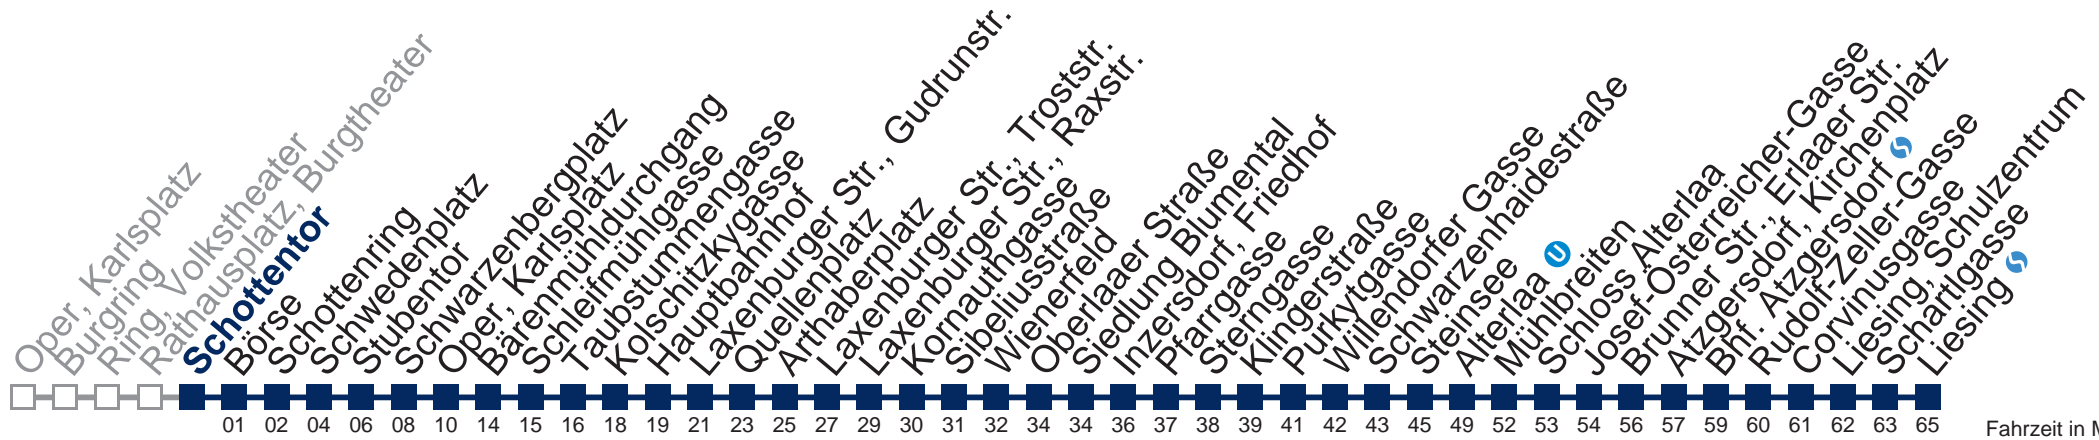

N66 Liesing

Fahrzeit in Minuten zur Hauptverkehrszeit

Montag bis Freitag

0	50
1	20 50
2	20 50
3	20 50
4	20 50

Samstag, Sonn- und Feiertag

kein Betrieb

□ bis Laxenburger Str., Raxstr.

Kaufen Sie Ihre Tickets bequem mit der WienMobil-App.
Buy your tickets easily via our WienMobil app.

Auskunft Servicetelefon 01/7909 100
Änderungen vorbehalten