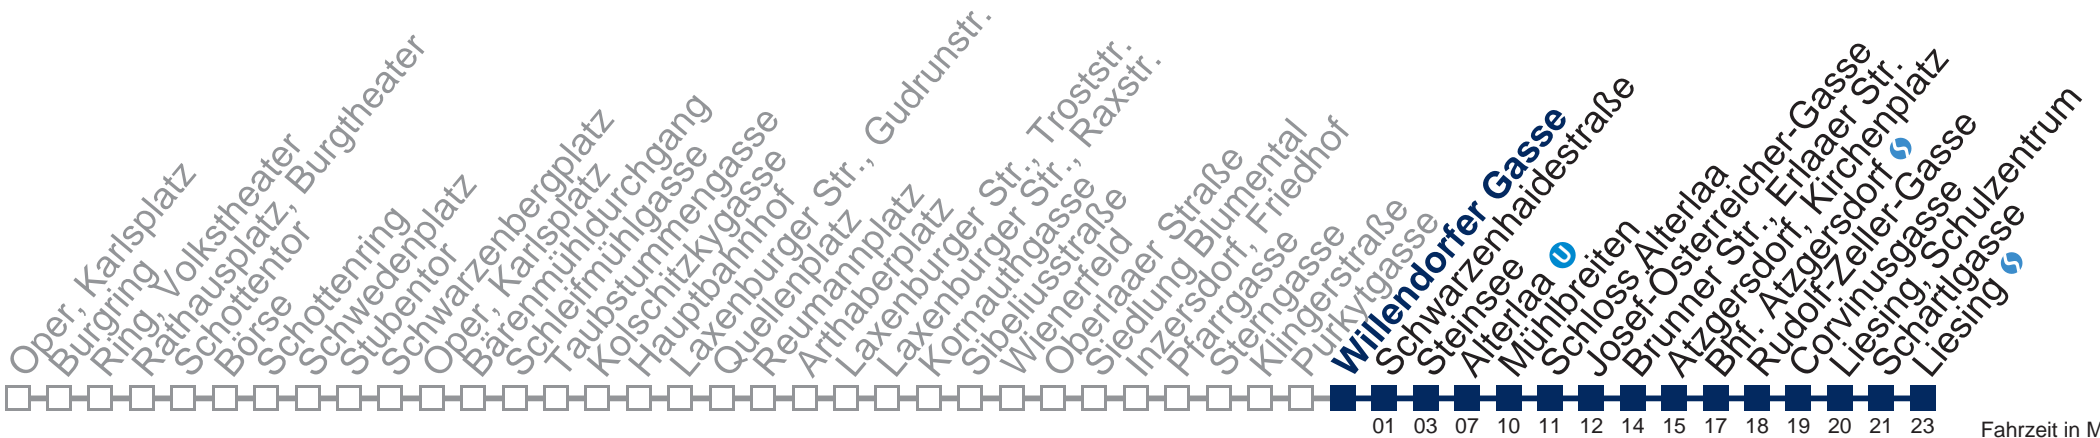

N66 Liesing

01 03 07 10 11 12 14 15 17 18 19 20 21 23 Fahrzeit in Minuten zur Hauptverkehrszeit

Montag bis Freitag

1	32
2	02 32
3	02 32
4	02 32

Samstag, Sonn- und Feiertag

1	24 54
2	24 54
3	24 54
4	24 54

□ bis Alterlaa

Kaufen Sie Ihre Tickets bequem mit der WienMobil-App.
Buy your tickets easily via our WienMobil app.

Auskunft Servicetelefon 01/7909 100
Änderungen vorbehalten