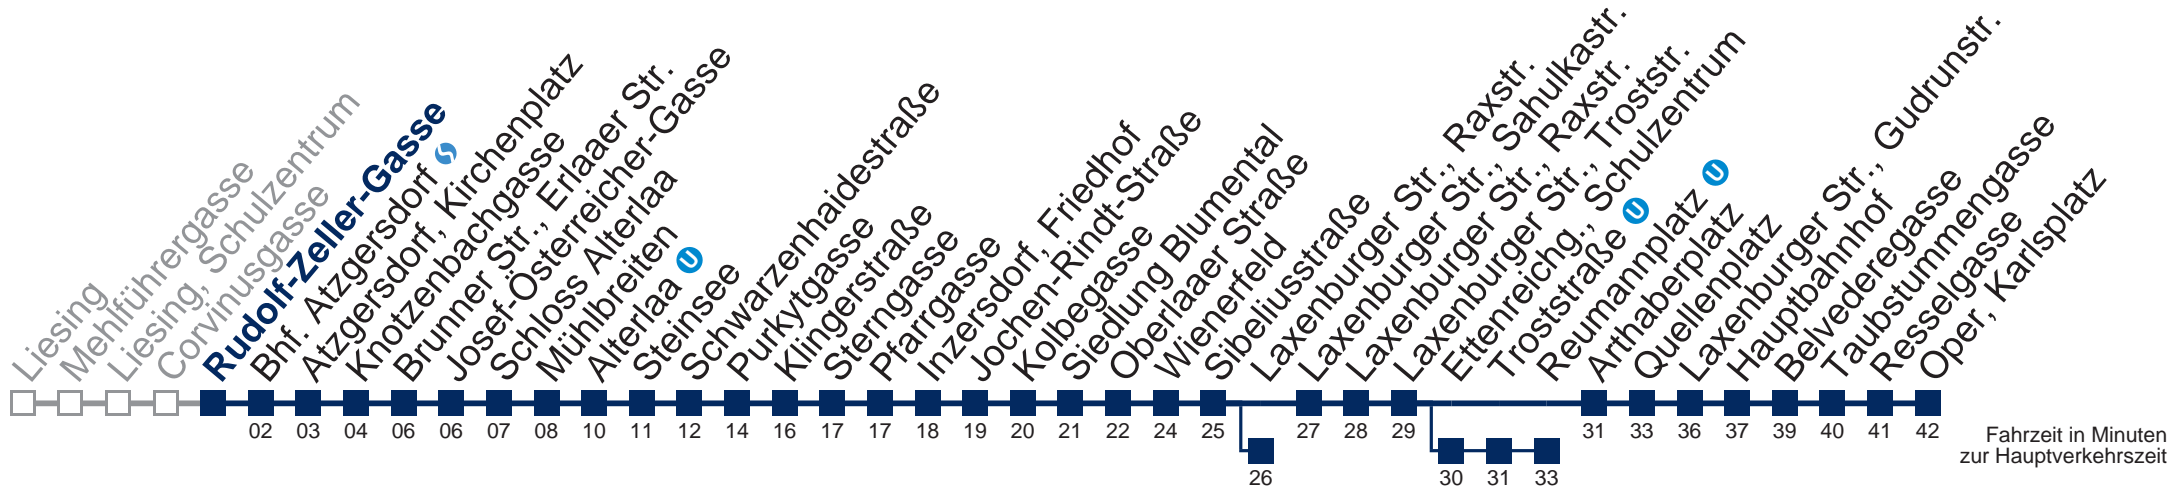

N66 Oper, Karlsplatz

Montag bis Freitag

0	
1	02 32
2	02 32
3	02 32
4	02 35

Samstag, Sonn- und Feiertag

0	57
1	27 59
2	29 59
3	29 59
4	29

□ über Ettenreichg., Schulzentrum
bis Reumannplatz

■ bis Laxenburger Str., Raxstr.

Kaufen Sie Ihre Tickets bequem mit der WienMobil-App.
Buy your tickets easily via our WienMobil app.