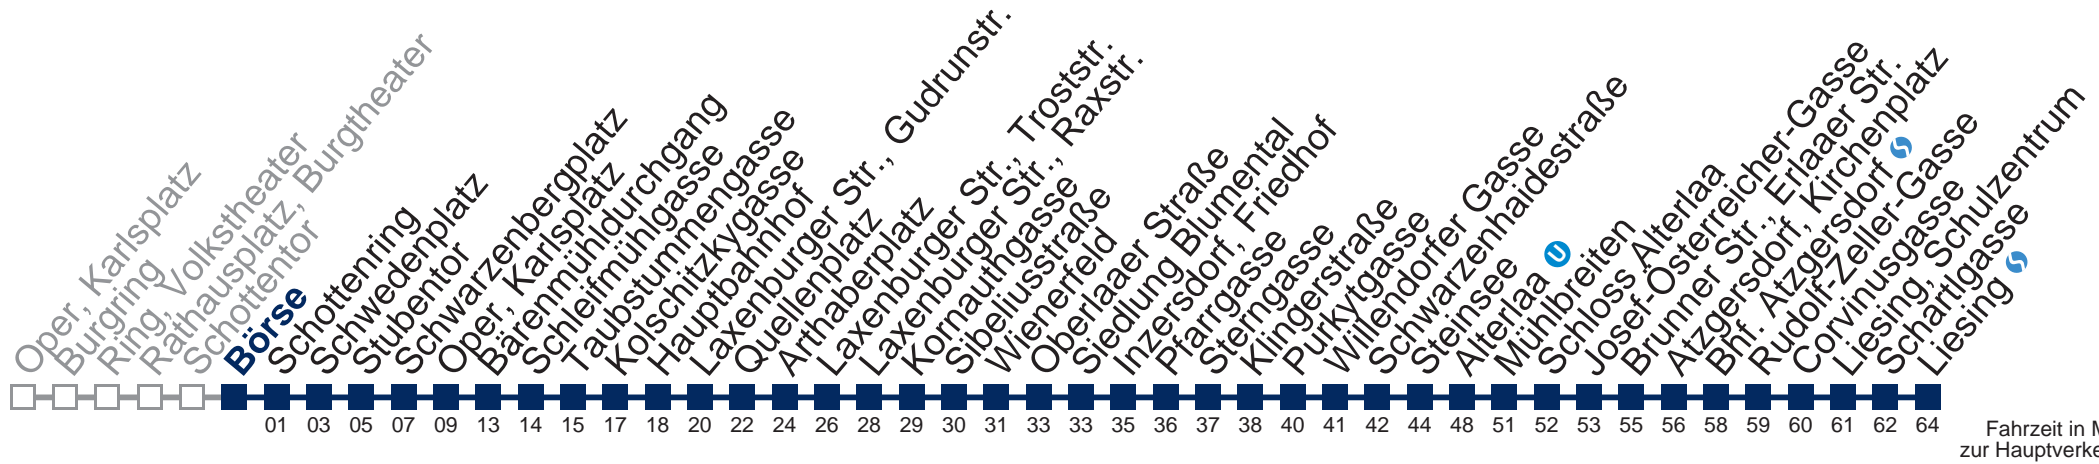

N66 Liesing

Montag bis Freitag

- 0 51
- 1 21 51
- 2 21 51
- 3 21 51
- 4 21 51

Samstag, Sonn- und Feiertag

kein Betrieb

□ bis Laxenburger Str., Raxstr.

Kaufen Sie Ihre Tickets bequem mit der WienMobil-App.
Buy your tickets easily via our WienMobil app.

Auskunft Servicetelefon 01/7909 100
Änderungen vorbehalten