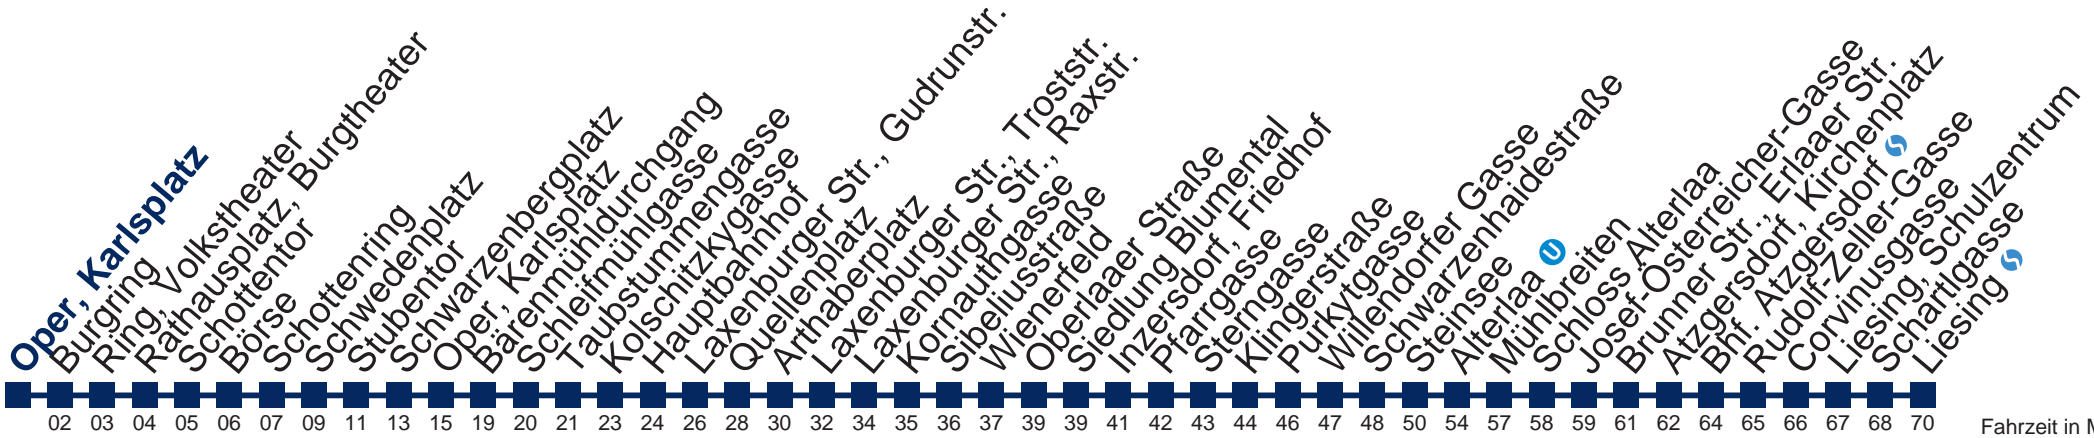

N66 Liesing

Fahrzeit in Minuten zur Hauptverkehrszeit

Montag bis Freitag

0	45
1	15 45
2	15 45
3	15 45
4	15 45

bis Laxenburger Str., Raxstr.

Samstag, Sonn- und Feiertag

kein Betrieb

Kaufen Sie Ihre Tickets bequem mit der WienMobil-App.
Buy your tickets easily via our WienMobil app.