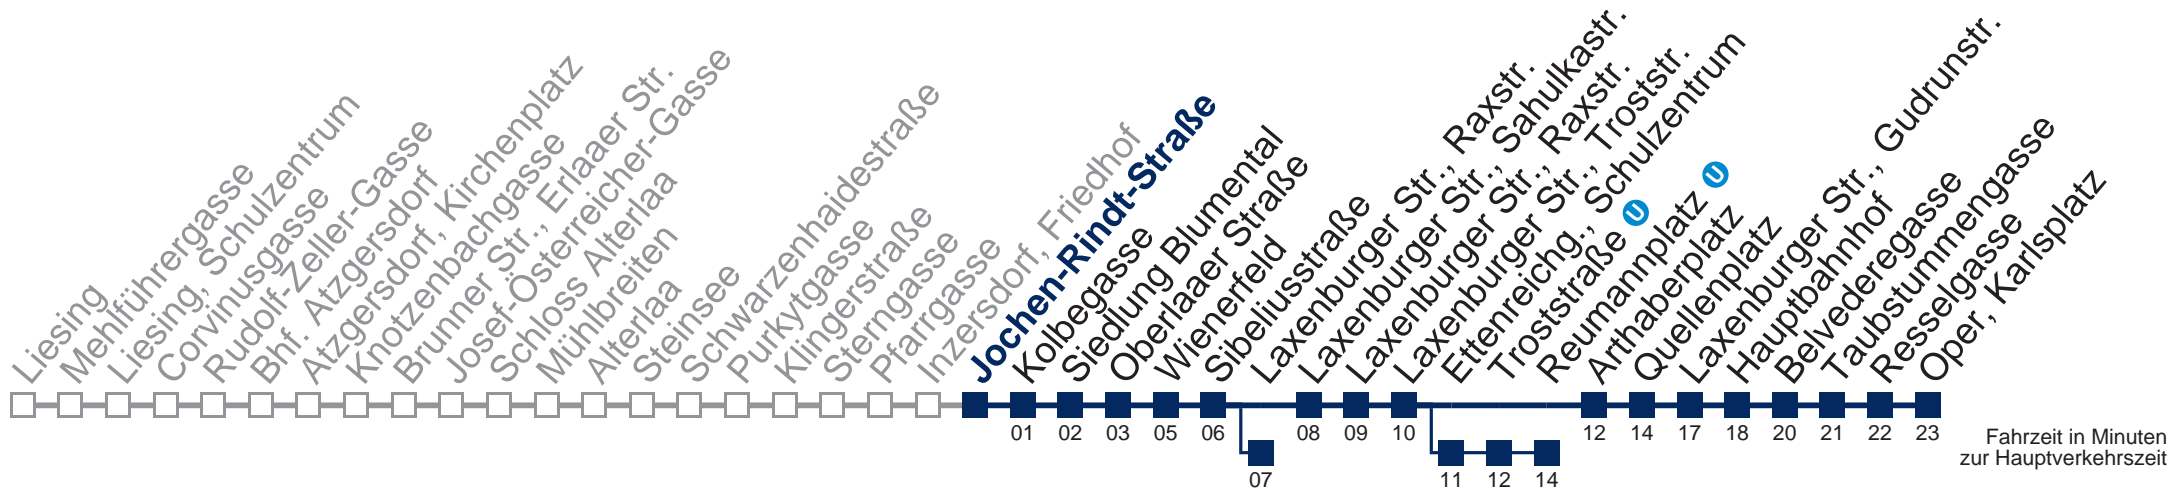

N66 Oper, Karlsplatz

Montag bis Freitag

1	21	51
2	21	51
3	21	51
4	21	54

Samstag, Sonn- und Feiertag

1	16	46
2	18	48
3	18	48
4	18	48

□ über Ettenreichg., Schulzentrum bis Reumannplatz

■ bis Laxenburger Str., Raxstr.

Kaufen Sie Ihre Tickets bequem mit der WienMobil-App.
Buy your tickets easily via our WienMobil app.

Auskunft Servicetelefon 01/7909 100
Änderungen vorbehalten