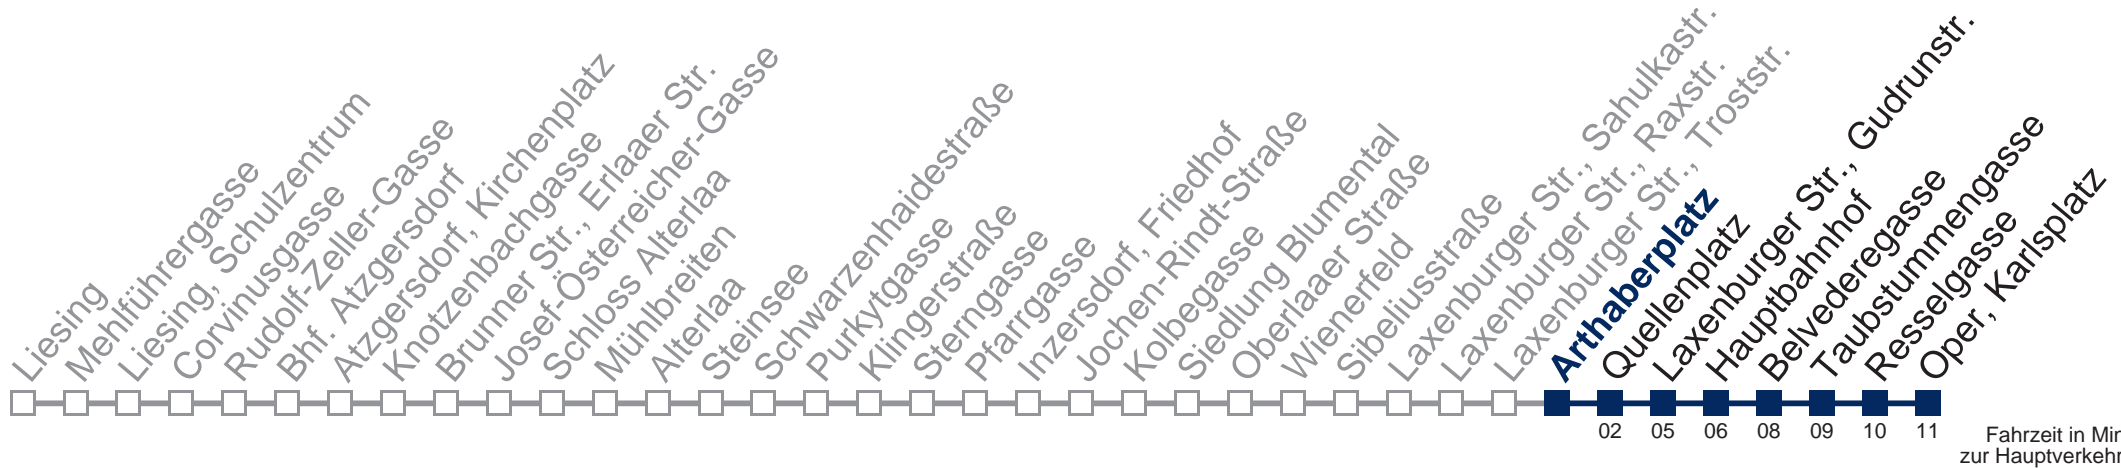

N66 Oper, Karlsplatz

Montag bis Freitag

0	31
1	01 33
2	03 33
3	03 33
4	03 33

Samstag, Sonn- und Feiertag

kein Betrieb

Kaufen Sie Ihre Tickets bequem mit der WienMobil-App.
Buy your tickets easily via our WienMobil app.

Auskunft Servicetelefon 01/7909 100
Änderungen vorbehalten