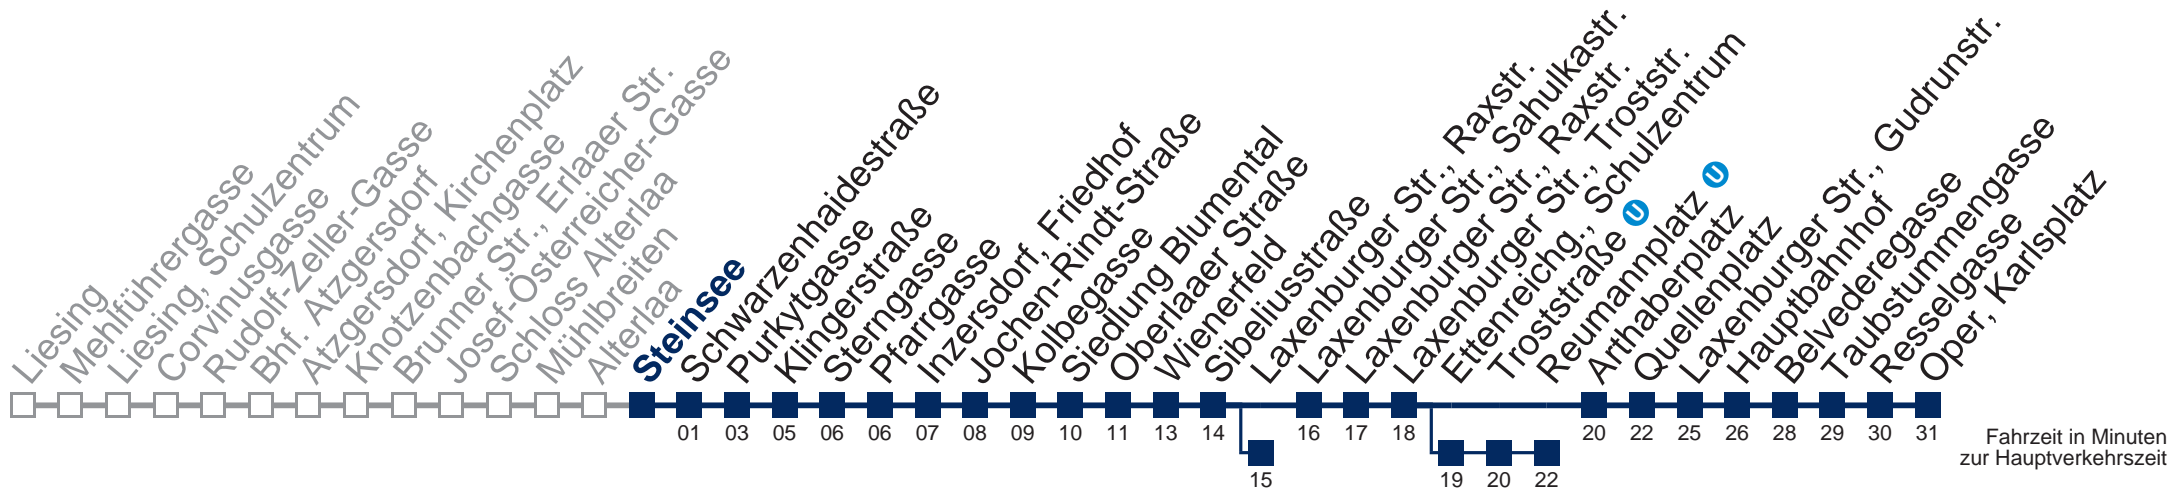

N66 Oper, Karlsplatz

Montag bis Freitag

1	13 43
2	13 43
3	13 43
4	13 46

Samstag, Sonn- und Feiertag

1	08 38
2	10 40
3	10 40
4	10 40

☐ über Ettenreichg., Schulzentrum bis Reumannplatz

■ bis Laxenburger Str., Raxstr.

Kaufen Sie Ihre Tickets bequem mit der WienMobil-App.
Buy your tickets easily via our WienMobil app.

Auskunft Servicetelefon 01/7909 100
Änderungen vorbehalten