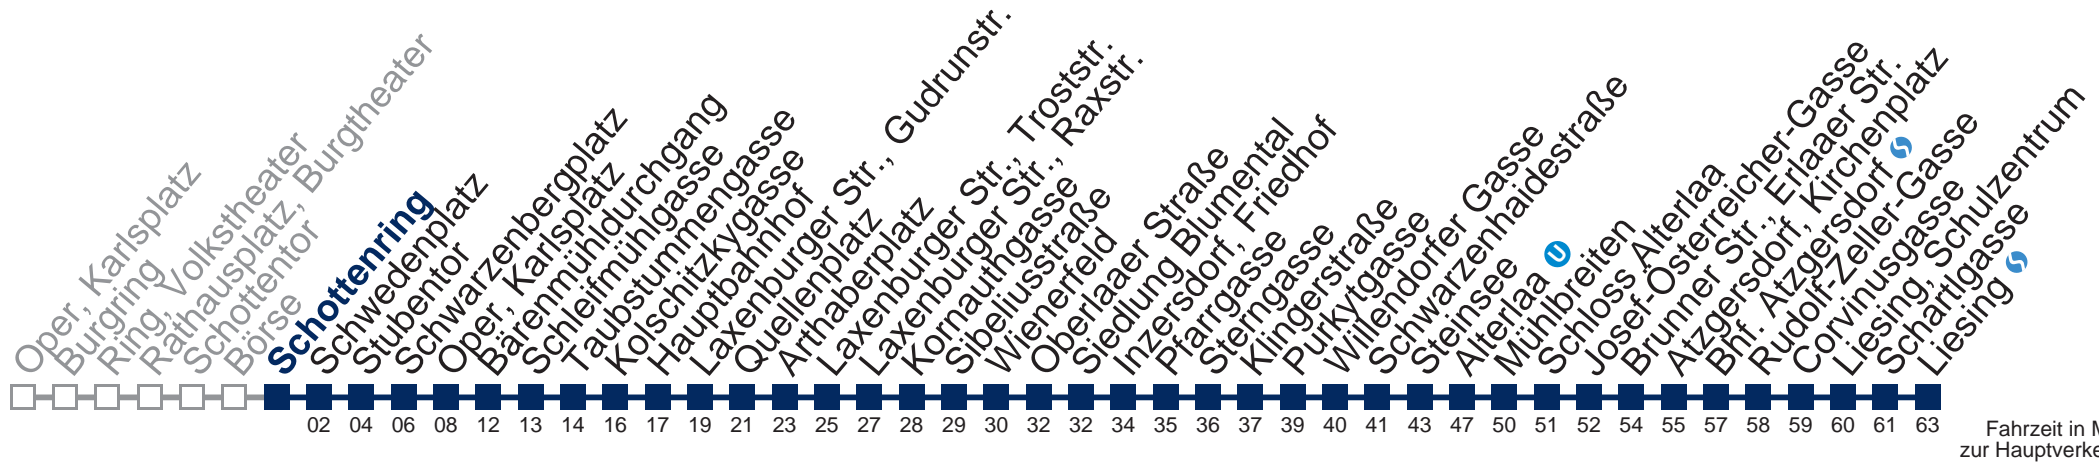

N66 Liesing

Montag bis Freitag

0	52
1	22 52
2	22 52
3	22 52
4	22 52

Samstag, Sonn- und Feiertag

kein Betrieb

□ bis Laxenburger Str., Raxstr.

Kaufen Sie Ihre Tickets bequem mit der WienMobil-App.
Buy your tickets easily via our WienMobil app.

Auskunft Servicetelefon 01/7909 100
Änderungen vorbehalten