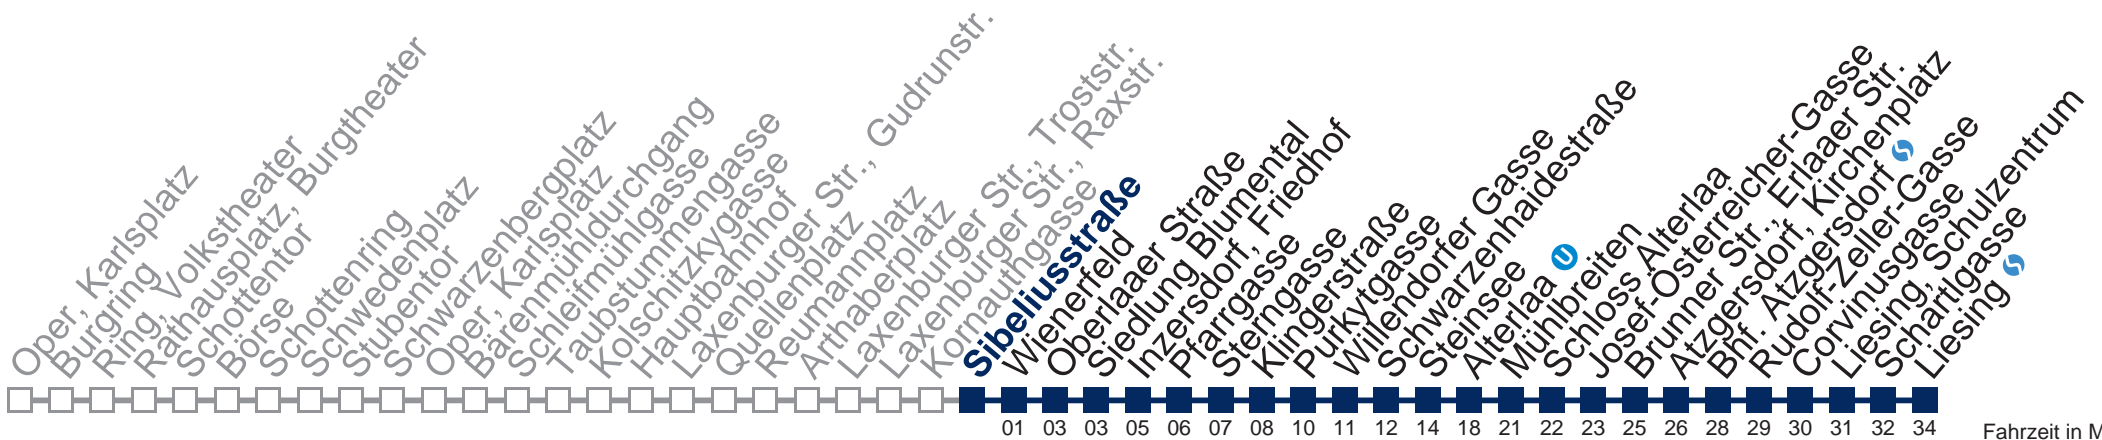

N66 Liesing

Montag bis Freitag

1	21 51
2	21 51
3	21 51
4	21

Samstag, Sonn- und Feiertag

1	13 43
2	13 43
3	13 43
4	13 43

□ bis Alterlaa

Kaufen Sie Ihre Tickets bequem mit der WienMobil-App.
Buy your tickets easily via our WienMobil app.

Auskunft Servicetelefon 01/7909 100
Änderungen vorbehalten