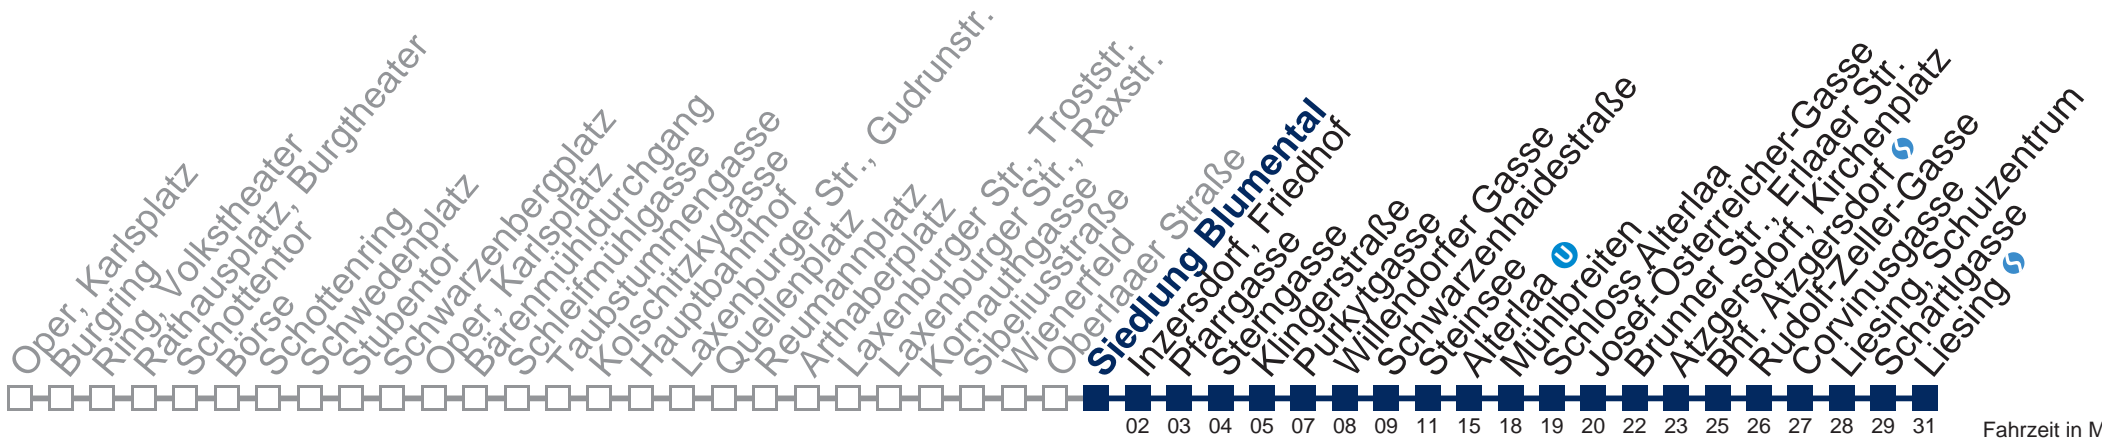

N66 Liesing

Fahrzeit in Minuten zur Hauptverkehrszeit

Montag bis Freitag

1	24 54
2	24 54
3	24 54
4	24

Samstag, Sonn- und Feiertag

1	17 47
2	17 47
3	17 47
4	17 47

□ bis Alterlaa

Kaufen Sie Ihre Tickets bequem mit der WienMobil-App.
Buy your tickets easily via our WienMobil app.

Auskunft Servicetelefon 01/7909 100
Änderungen vorbehalten