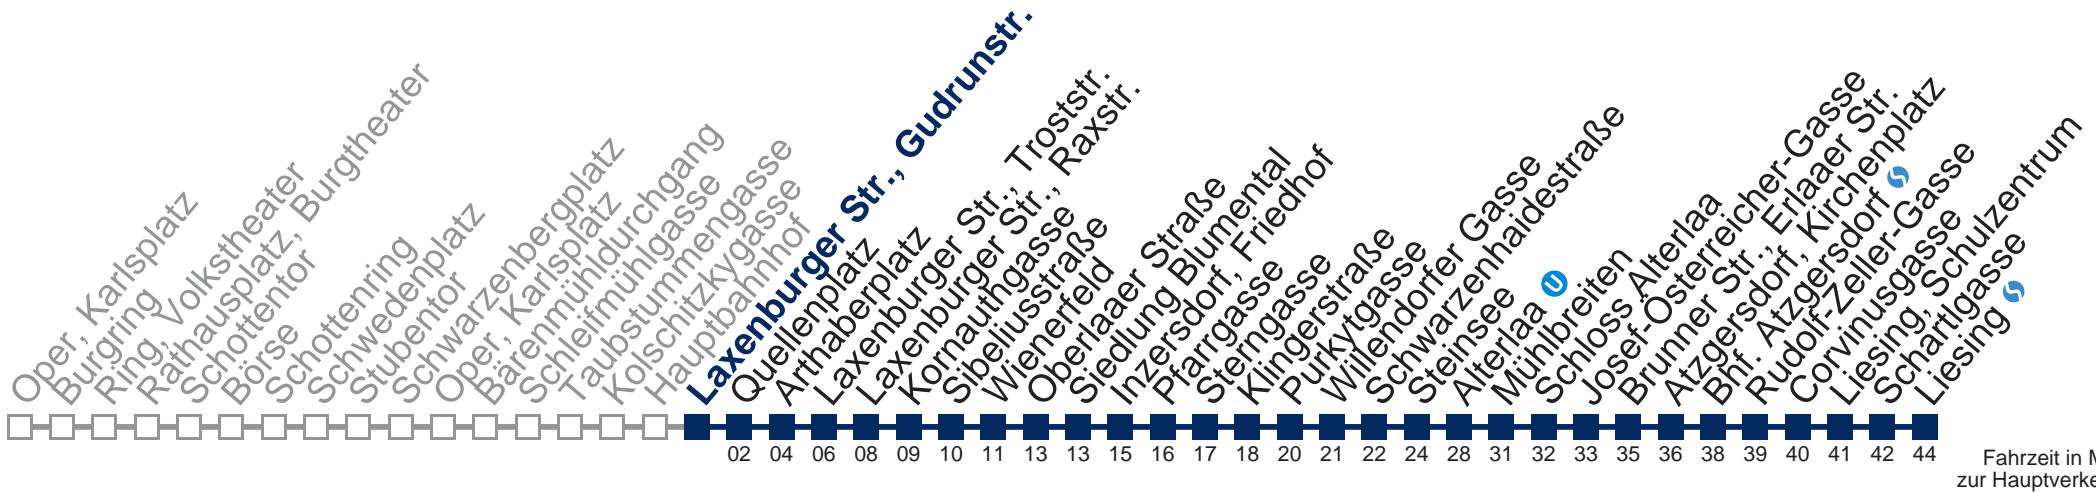

N66 Liesing

Montag bis Freitag

- 1 11 41
- 2 11 41
- 3 11 41
- 4 11 41
- 5 11

Samstag, Sonn- und Feiertag

kein Betrieb

bis Laxenburger Str., Raxstr.

Kaufen Sie Ihre Tickets bequem mit der WienMobil-App.
 Buy your tickets easily via our WienMobil app.