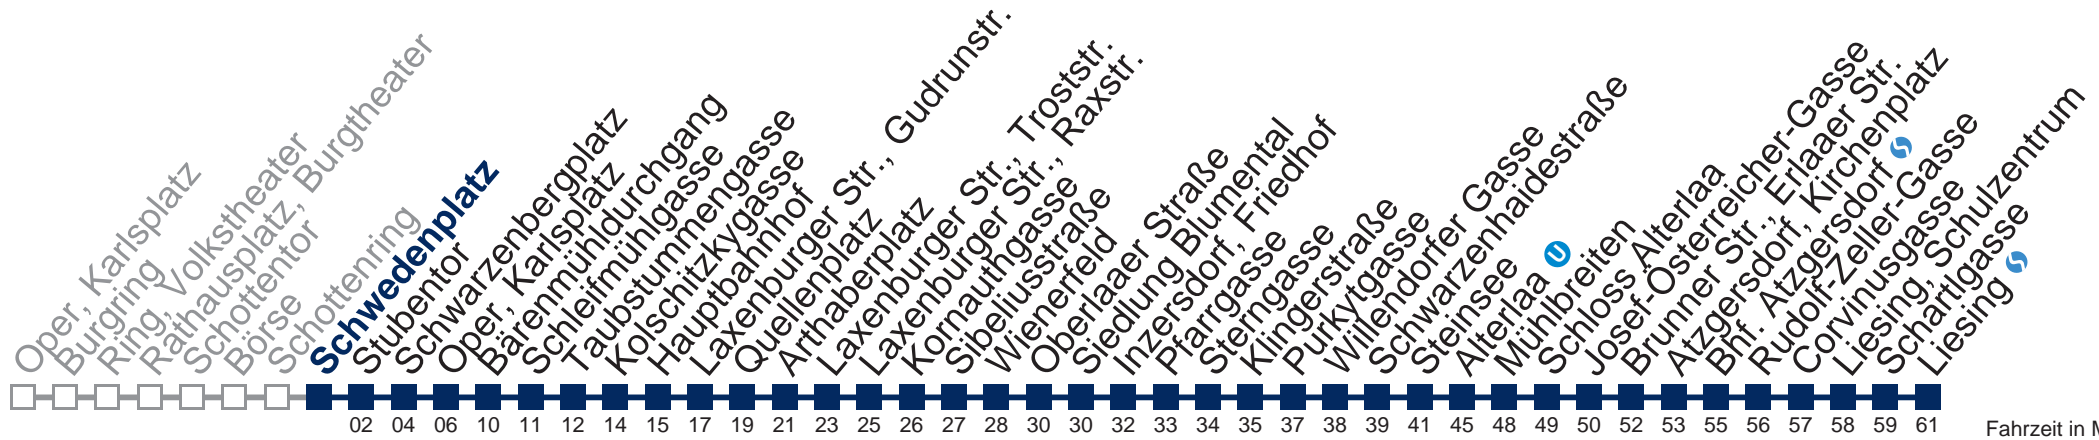

N66 Liesing

Montag bis Freitag

- 0 54
- 1 24 54
- 2 24 54
- 3 24 54
- 4 24 54

Samstag, Sonn- und Feiertag

kein Betrieb

☐ bis Laxenburger Str., Raxstr.

Kaufen Sie Ihre Tickets bequem mit der WienMobil-App.
Buy your tickets easily via our WienMobil app.

Auskunft Servicetelefon 01/7909 100
Änderungen vorbehalten