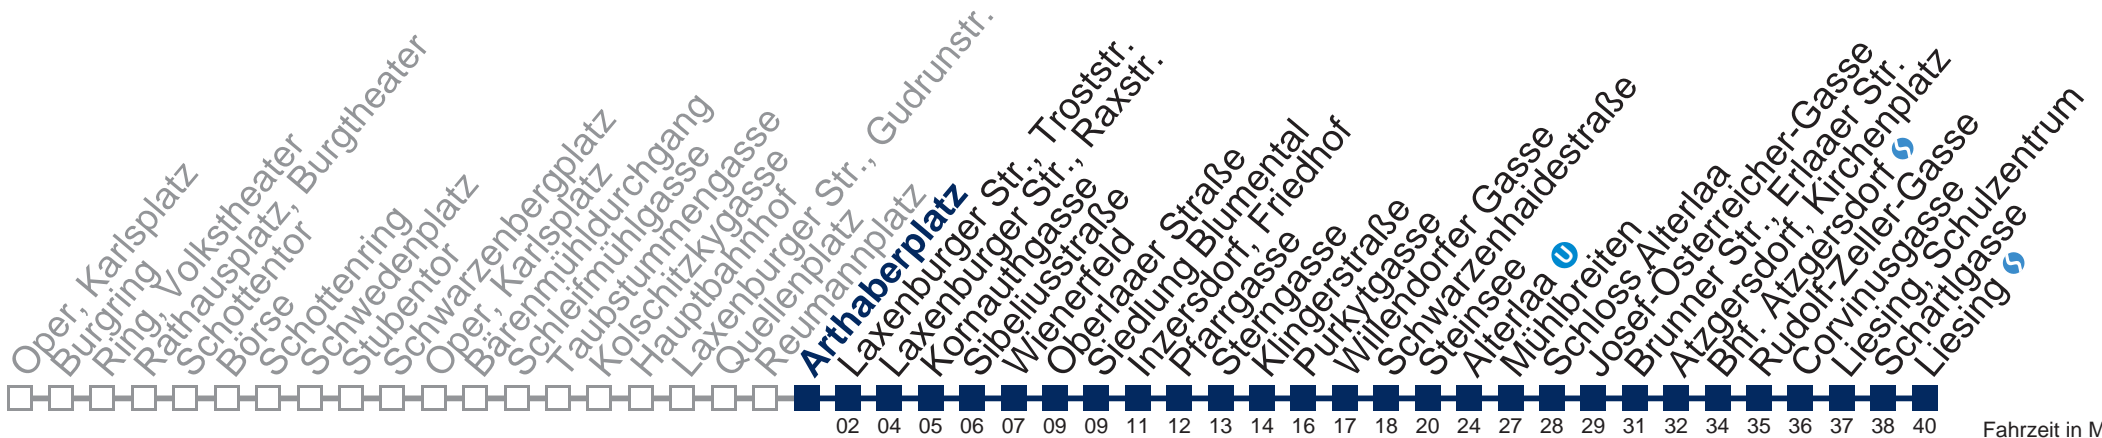

N66 Liesing

Fahrzeit in Minuten zur Hauptverkehrszeit

Montag bis Freitag

1	15 45
2	15 45
3	15 45
4	15 45
5	15

Samstag, Sonn- und Feiertag

1	07 37
2	07 37
3	07 37
4	07 37
5	

□ bis Laxenburger Str., Raxstr.

■ bis Alterlaa