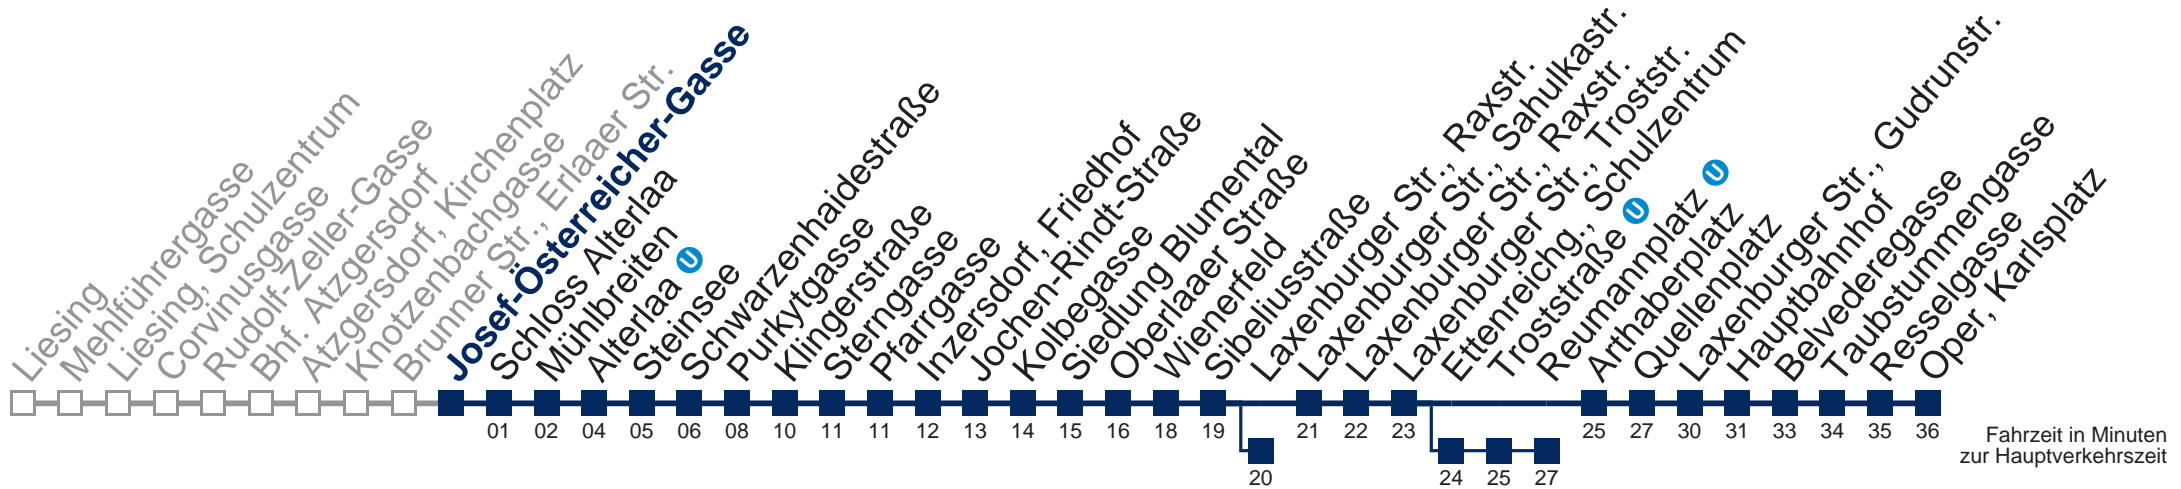

N66 Oper, Karlsplatz

Montag bis Freitag

- 1 08 38
- 2 08 38
- 3 08 38
- 4 08 41

Samstag, Sonn- und Feiertag

- 1 03 33
- 2 05 35
- 3 05 35
- 4 05 35

□ über Ettenreichg., Schulzentrum
bis Reumannplatz

■ bis Laxenburger Str., Raxstr.

Kaufen Sie Ihre Tickets bequem mit der WienMobil-App.
Buy your tickets easily via our WienMobil app.