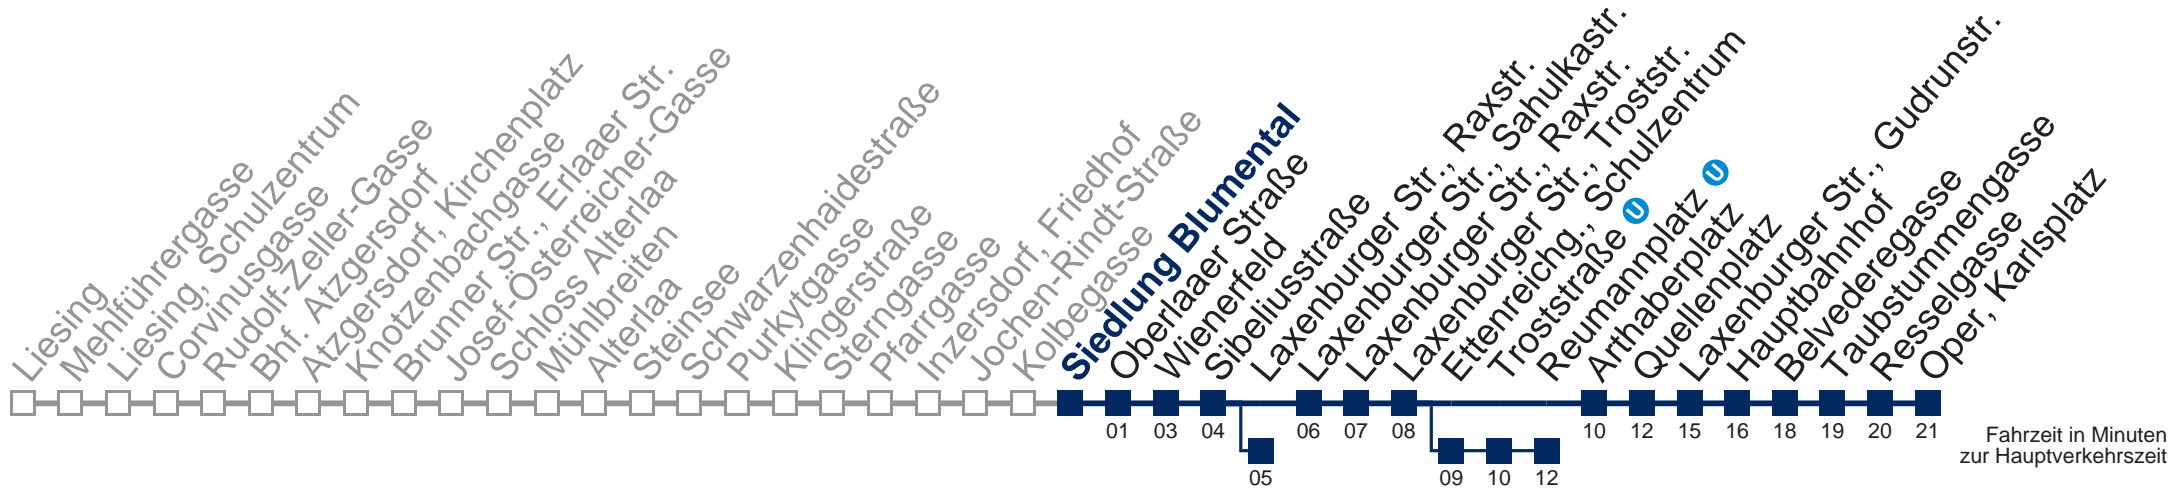

N66 Oper, Karlsplatz

Montag bis Freitag

1	23 53
2	23 53
3	23 53
4	23 56

Samstag, Sonn- und Feiertag

1	18 48
2	20 50
3	20 50
4	20 50

□ über Ettenreichg., Schulzentrum bis Reumannplatz

■ bis Laxenburger Str., Raxstr.

Kaufen Sie Ihre Tickets bequem mit der WienMobil-App.
Buy your tickets easily via our WienMobil app.