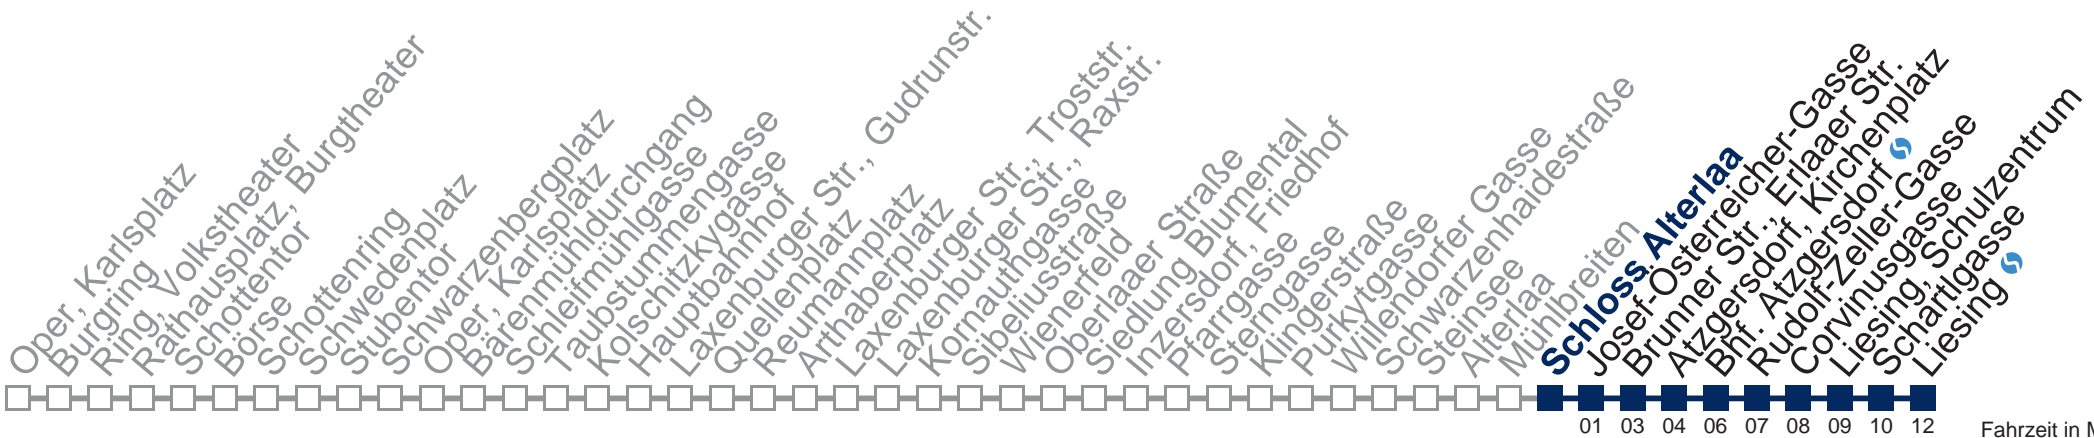

N66 Liesing

01 03 04 06 07 08 09 10 12 Fahrzeit in Minuten zur Hauptverkehrszeit

Montag bis Freitag

1	43
2	13 43
3	13 43
4	13 43

Samstag, Sonn- und Feiertag

1	41
2	11 41
3	11 41
4	11 41

Kaufen Sie Ihre Tickets bequem mit der WienMobil-App.
Buy your tickets easily via our WienMobil app.