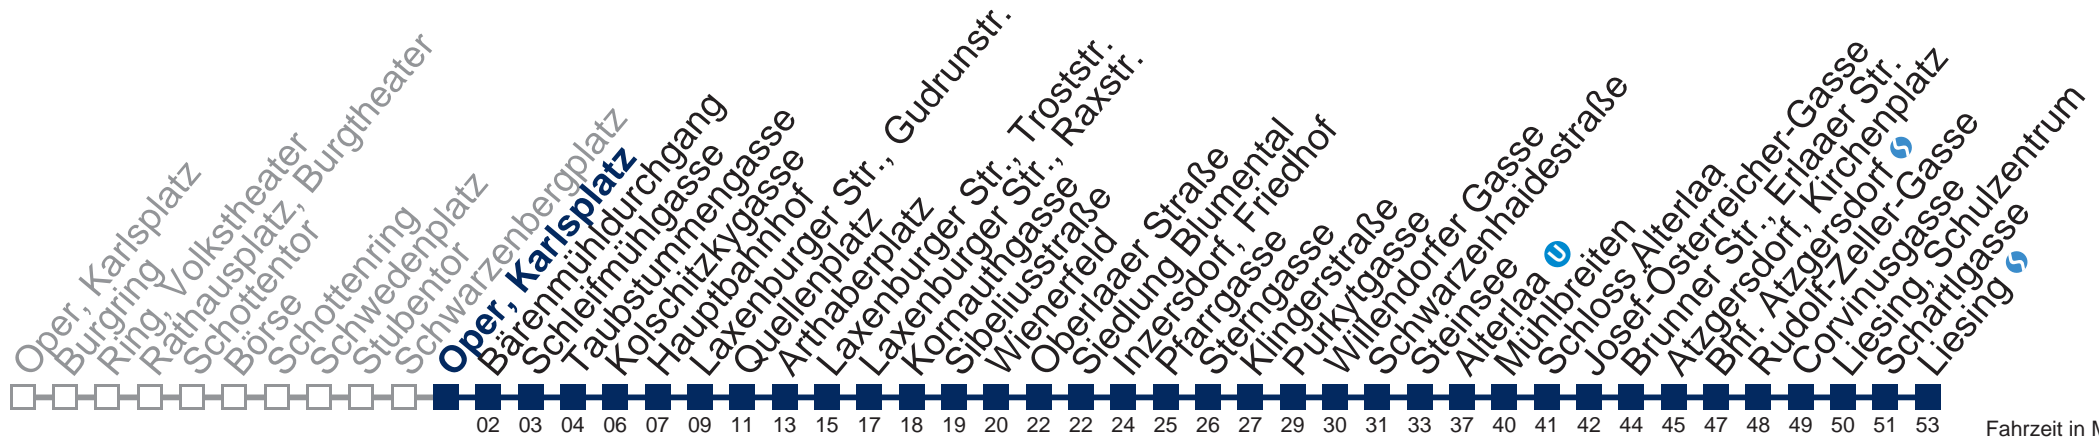

N66 Liesing

Montag bis Freitag

- 1 02 32
- 2 02 32
- 3 02 32
- 4 02 32
- 5 02

☐ bis Laxenburger Str., Raxstr.

Samstag, Sonn- und Feiertag

kein Betrieb

Kaufen Sie Ihre Tickets bequem mit der WienMobil-App.
Buy your tickets easily via our WienMobil app.

Auskunft Servicetelefon 01/7909 100
Änderungen vorbehalten