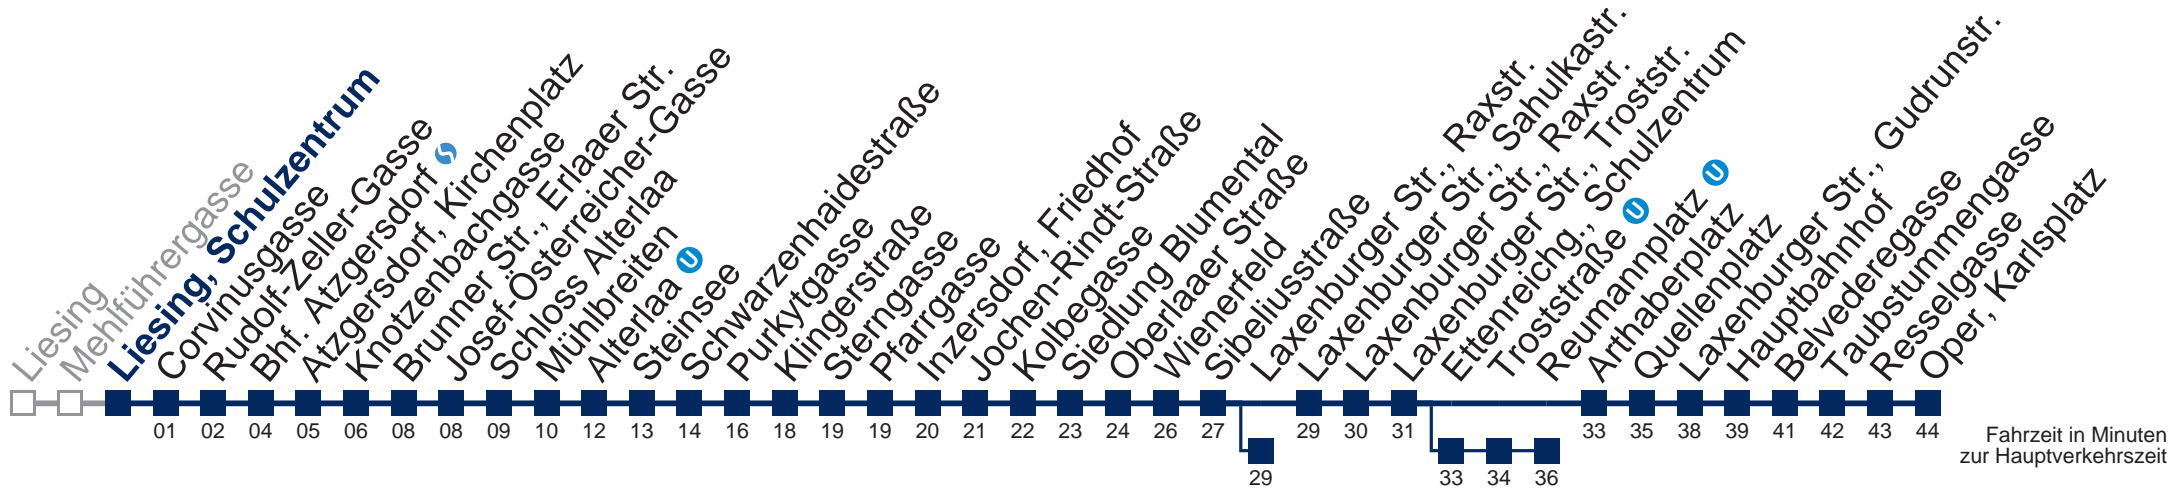

N66 Oper, Karlsplatz

Montag bis Freitag

- 0
- 1 00 30
- 2 00 30
- 3 00 30
- 4 00 **33**

Samstag, Sonn- und Feiertag

- 0 **54**
- 1 **24** **56**
- 2 **26** **56**
- 3 **26** **56**
- 4 **26**

□ über Ettenreichg., Schulzentrum
bis Reumannplatz

■ bis Laxenburger Str., Raxstr.

WienMobil

Kaufen Sie Ihre Tickets bequem mit der WienMobil-App.
Buy your tickets easily via our WienMobil app.