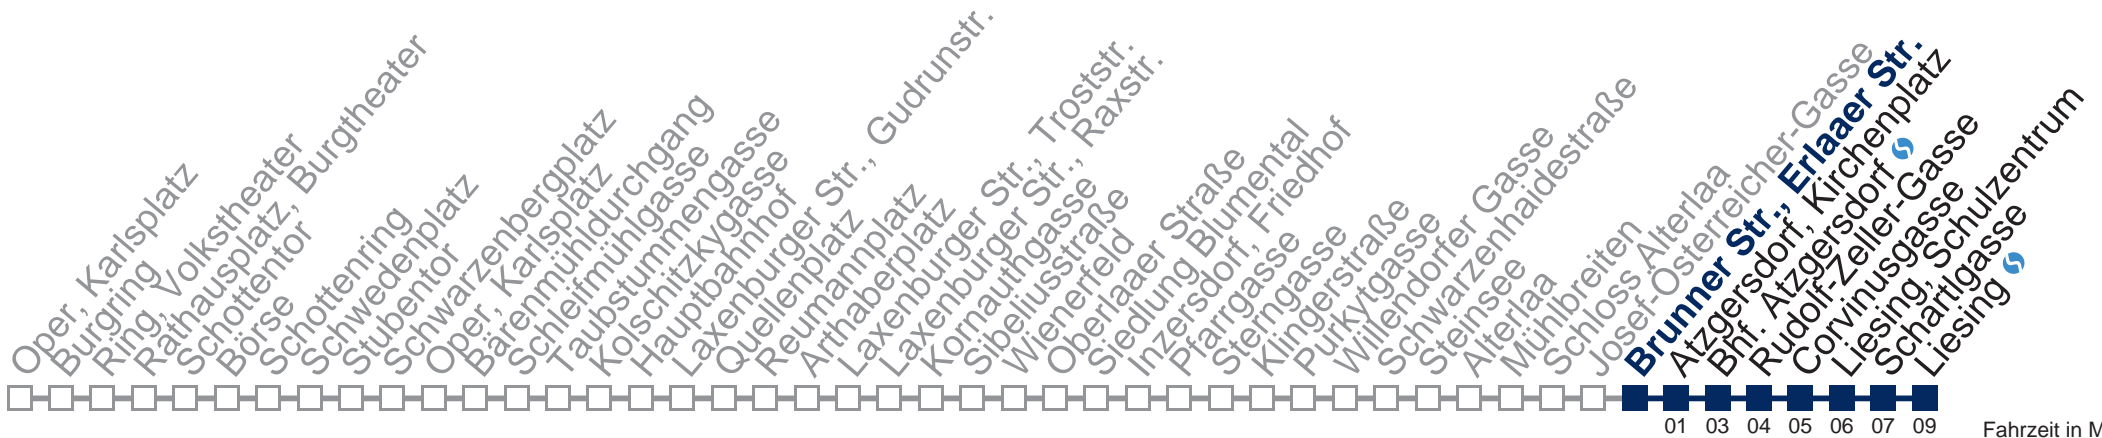

N66 Liesing

Fahrzeit in Minuten zur Hauptverkehrszeit

Montag bis Freitag

- 1 46
- 2 16 46
- 3 16 46
- 4 16 46

Samstag, Sonn- und Feiertag

- 1 44
- 2 14 44
- 3 14 44
- 4 14 44

Kaufen Sie Ihre Tickets bequem mit der WienMobil-App.
Buy your tickets easily via our WienMobil app.

Auskunft Servicetelefon 01/7909 100
Änderungen vorbehalten