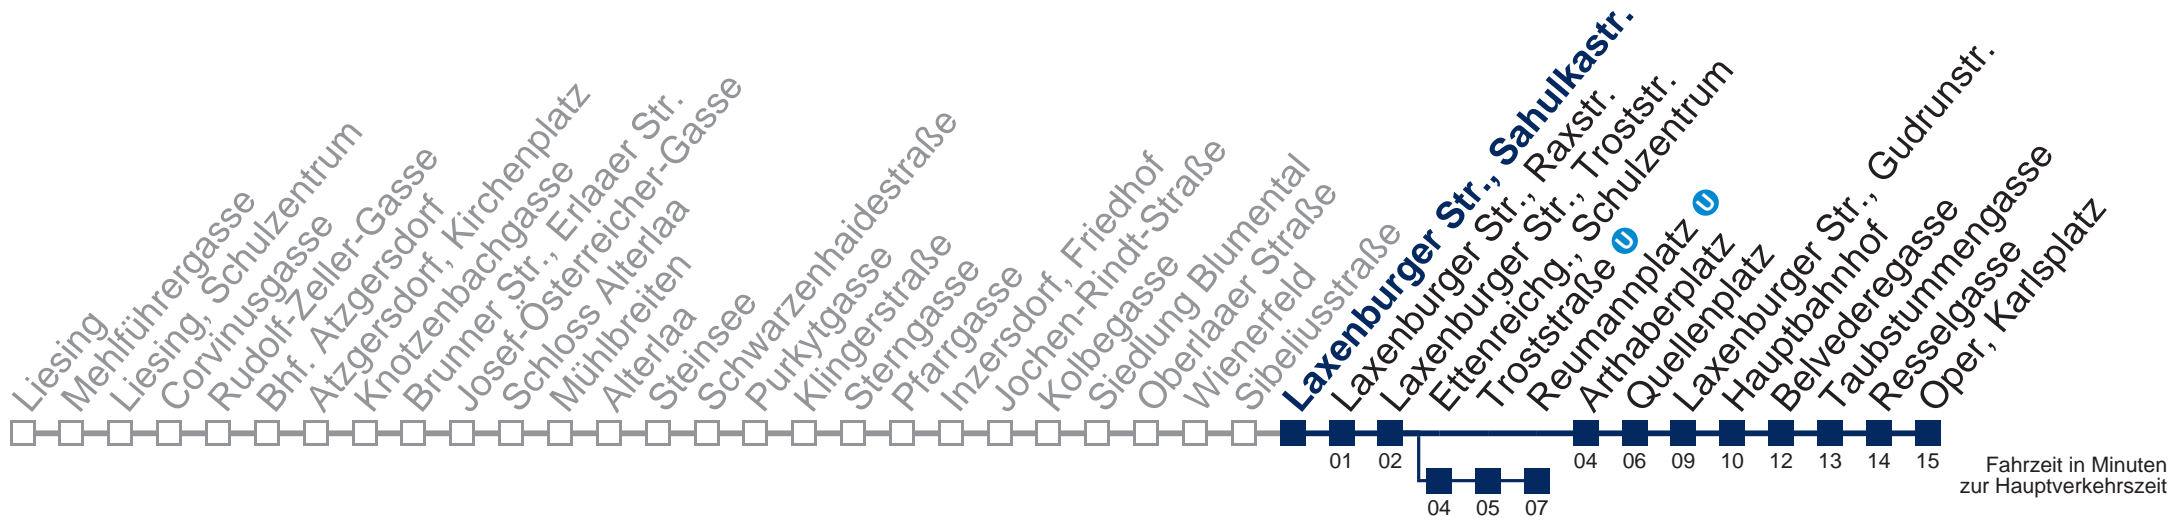

N66 Oper, Karlsplatz

Montag bis Freitag

- 1 29 59
- 2 29 59
- 3 29 59
- 4 29

Samstag, Sonn- und Feiertag

- 1 23 53
- 2 25 55
- 3 25 55
- 4 25

☐ über Ettenreichg., Schulzentrum bis Reumannplatz **U**

Kaufen Sie Ihre Tickets bequem mit der WienMobil-App.
Buy your tickets easily via our WienMobil app.