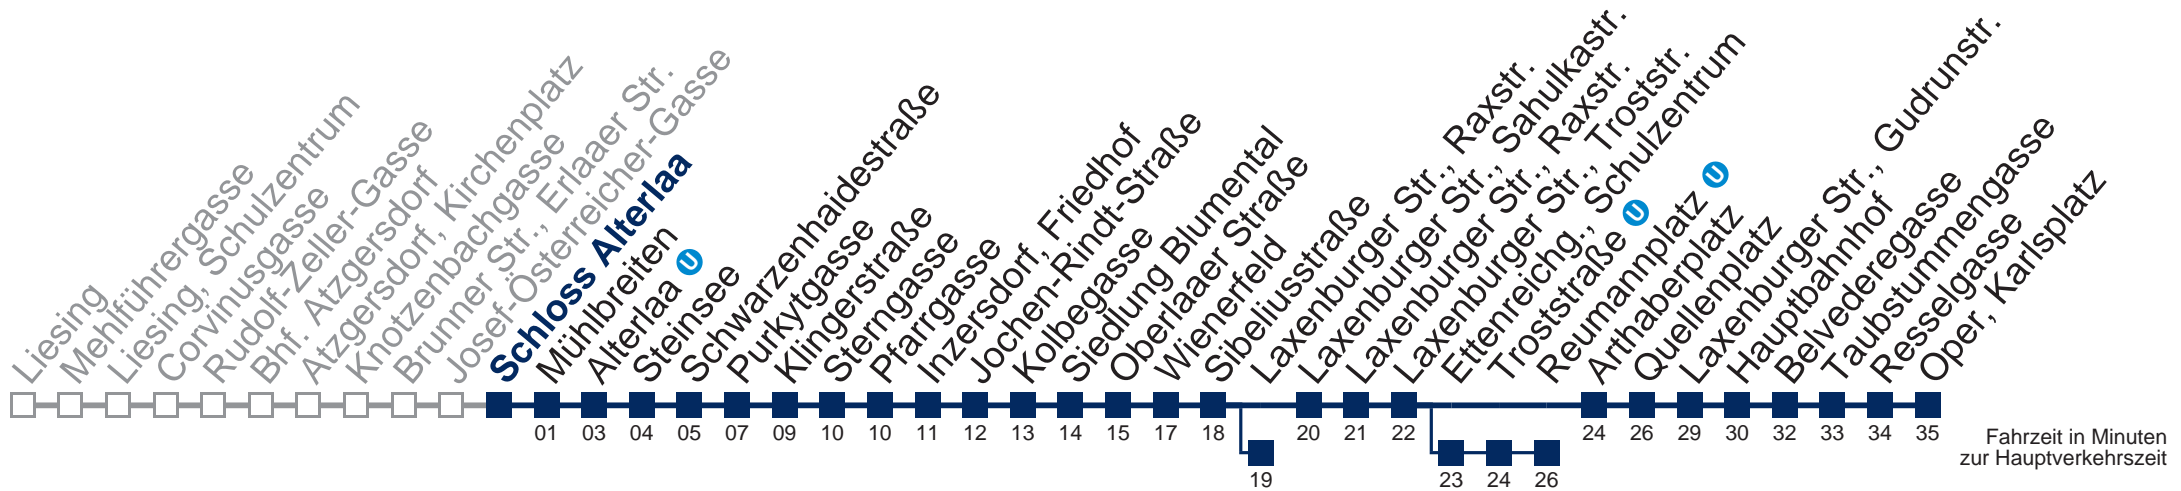

□ über Ettenreichg., Schulzentrum
bis Reumannplatz

■ bis Laxenburger Str., Raxstr.

Kaufen Sie Ihre Tickets bequem mit der WienMobil-App.
Buy your tickets easily via our WienMobil app.

N66 Oper, Karlsplatz