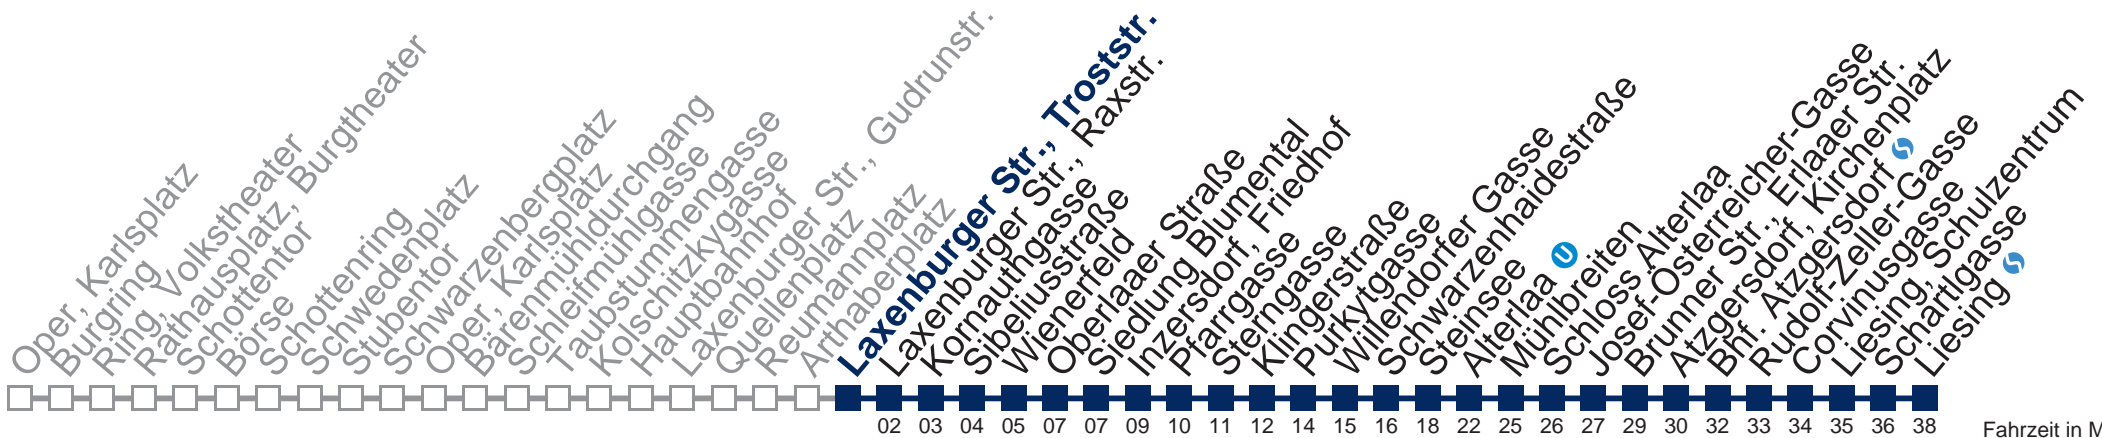

N66 Liesing

Montag bis Freitag

1	17 47
2	17 47
3	17 47
4	17 47
5	17

Samstag, Sonn- und Feiertag

1	09 39
2	09 39
3	09 39
4	09 39
5	

□ bis Laxenburger Str., Raxstr.

■ bis Alterlaa

Kaufen Sie Ihre Tickets bequem mit der WienMobil-App.
Buy your tickets easily via our WienMobil app.

Auskunft Servicetelefon 01/7909 100
Änderungen vorbehalten