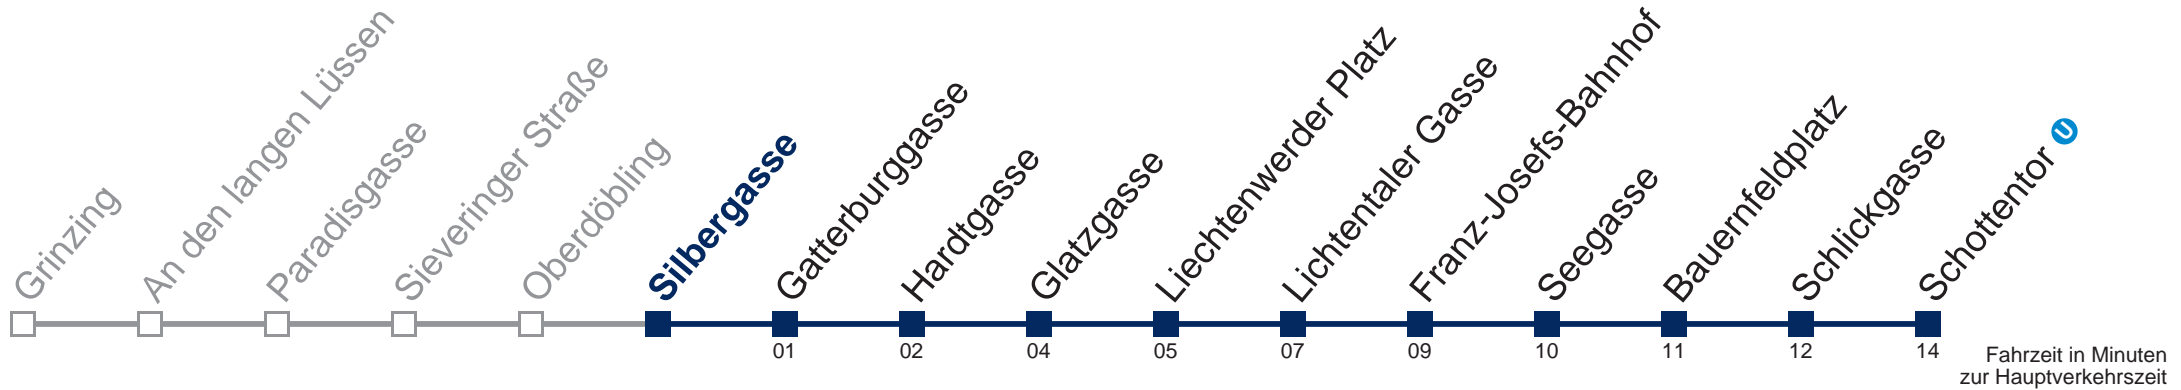

N38 Schottentor

Montag bis Freitag

- 1 19 49
- 2 19 49
- 3 19 49
- 4 19 49

Samstag, Sonn- und Feiertag

- 1 23 47
- 2 17 47
- 3 17 47
- 4 17 52

Von 31.12. auf 1.1. kein Betrieb. Bitte benutzen Sie den Silvesternachtverkehr.

Kaufen Sie Ihre Tickets bequem mit der WienMobil-App.
Buy your tickets easily via our WienMobil app.

Auskunft Servicetelefon 01/7909 100
Änderungen vorbehalten