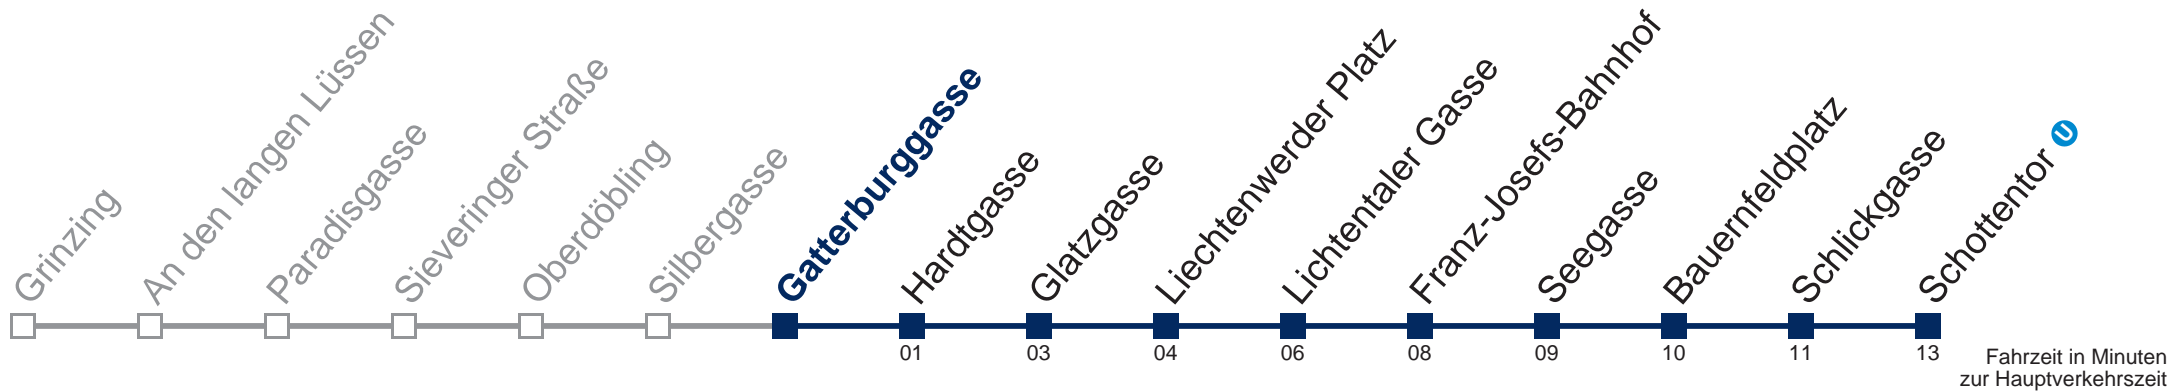

N38 Schottentor

Montag bis Freitag

1	20 50
2	20 50
3	20 50
4	20 50

Samstag, Sonn- und Feiertag

1	24 48
2	18 48
3	18 48
4	18 53

Von 31.12. auf 1.1. kein Betrieb. Bitte benutzen Sie den Silvesternachtverkehr.

Kaufen Sie Ihre Tickets bequem mit der WienMobil-App.
Buy your tickets easily via our WienMobil app.