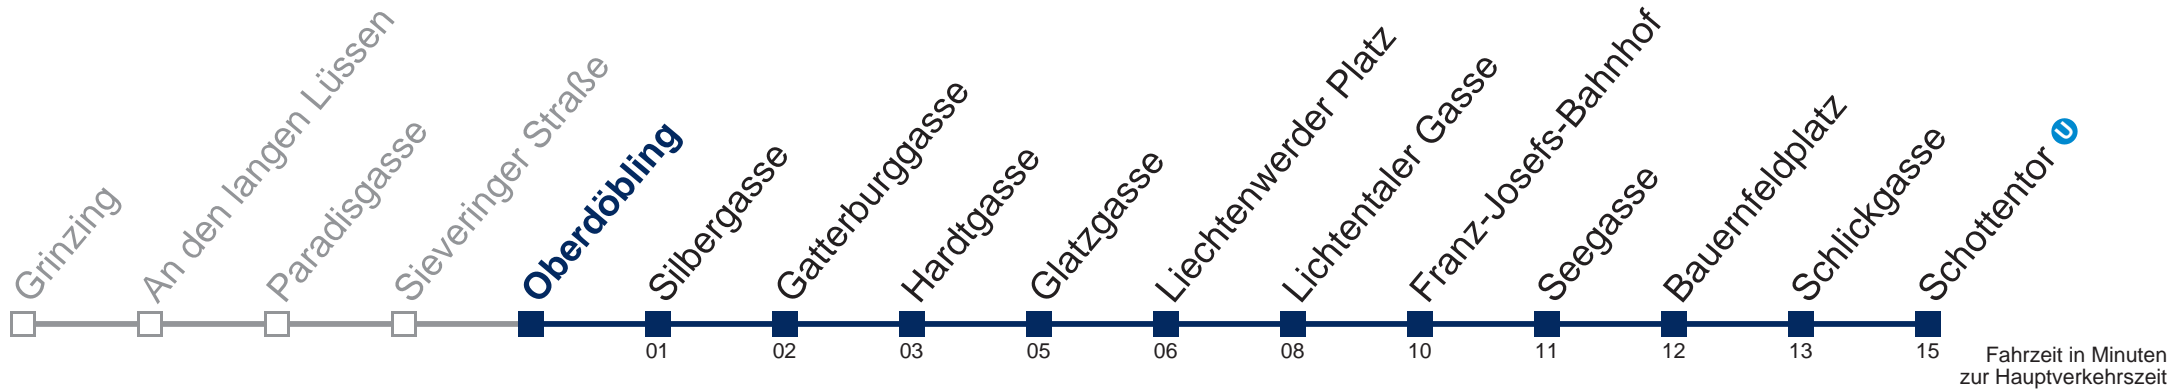

N38 Schottentor

Montag bis Freitag

- 1 18 48
- 2 18 48
- 3 18 48
- 4 18 48

Samstag, Sonn- und Feiertag

- 1 22 46
- 2 16 46
- 3 16 46
- 4 16 51

Von 31.12. auf 1.1. kein Betrieb. Bitte benutzen Sie den Silvesternachtverkehr.

Kaufen Sie Ihre Tickets bequem mit der WienMobil-App.
Buy your tickets easily via our WienMobil app.