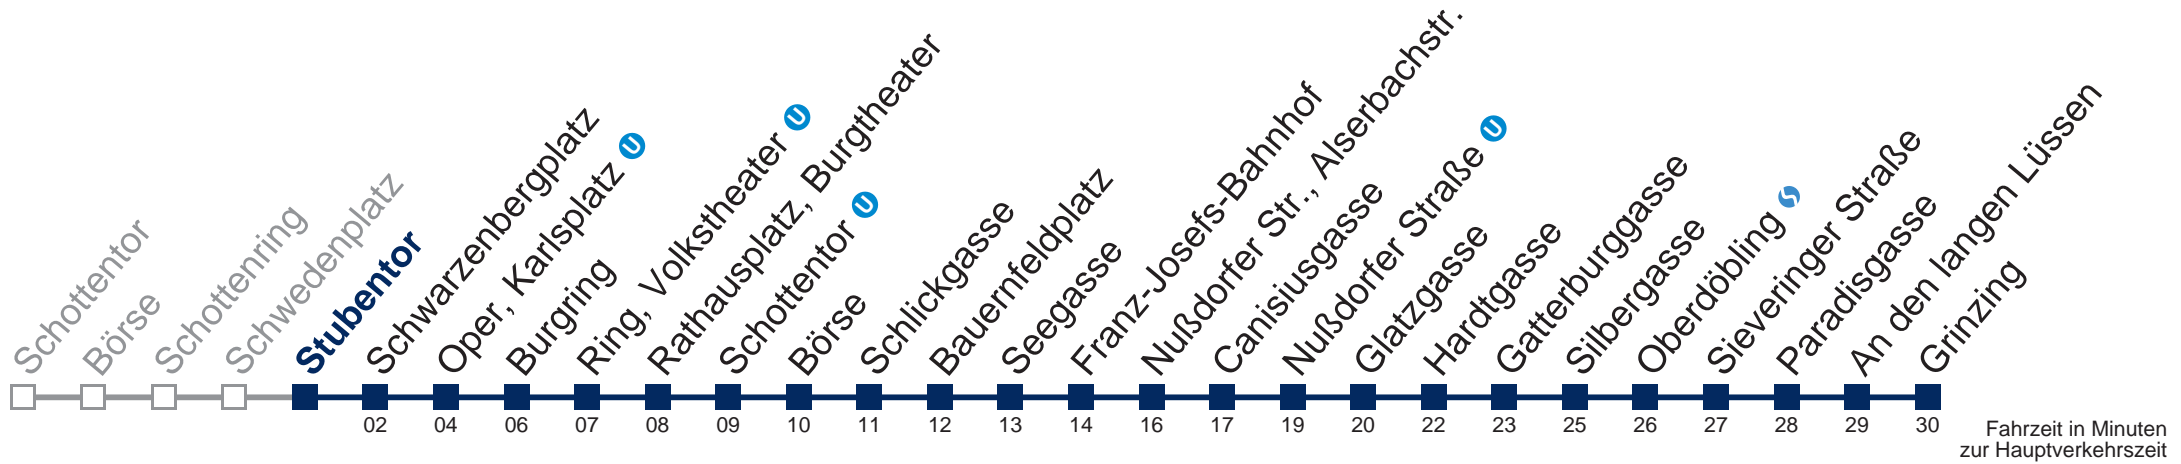

N38 Grinzing

Montag bis Freitag

- 1 11 41
- 2 11 41
- 3 11 41
- 4 11 41

Samstag, Sonn- und Feiertag

kein Betrieb

Von 31.12. auf 1.1. kein Betrieb. Bitte benutzen Sie den Silvesternachtverkehr.

□ bis Nußdorfer Straße

Kaufen Sie Ihre Tickets bequem mit der WienMobil-App.
Buy your tickets easily via our WienMobil app.

Auskunft Servicetelefon 01/7909 100
Änderungen vorbehalten