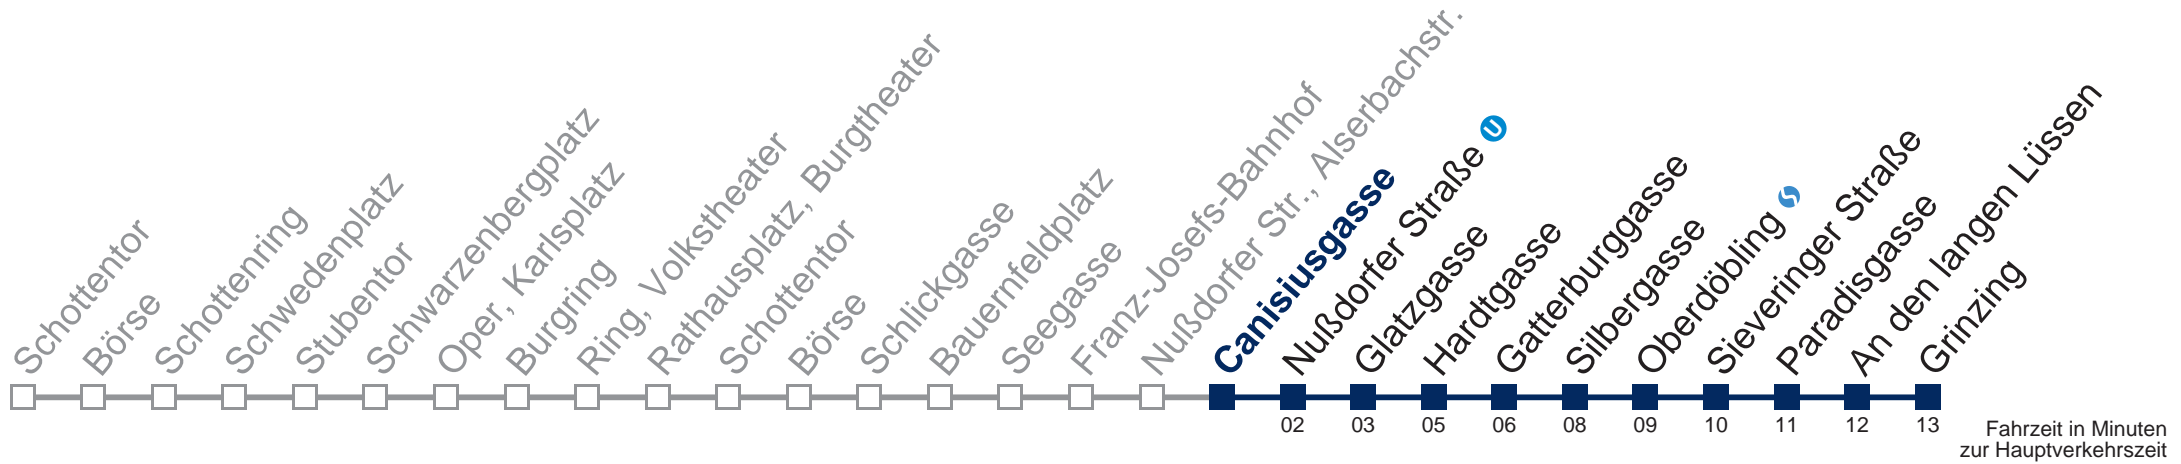

N38 Grinzing

Montag bis Freitag

1	28 58
2	28 58
3	28 58
4	28 58
5	11

Samstag, Sonn- und Feiertag

1	04 19 49
2	19 49
3	19 49
4	19 49
5	14

Von 31.12. auf 1.1. kein Betrieb. Bitte benutzen Sie den Silvesternachtverkehr.

□ bis Nußdorfer Straße

Kaufen Sie Ihre Tickets bequem mit der WienMobil-App.
Buy your tickets easily via our WienMobil app.

Auskunft Servicetelefon 01/7909 100
Änderungen vorbehalten