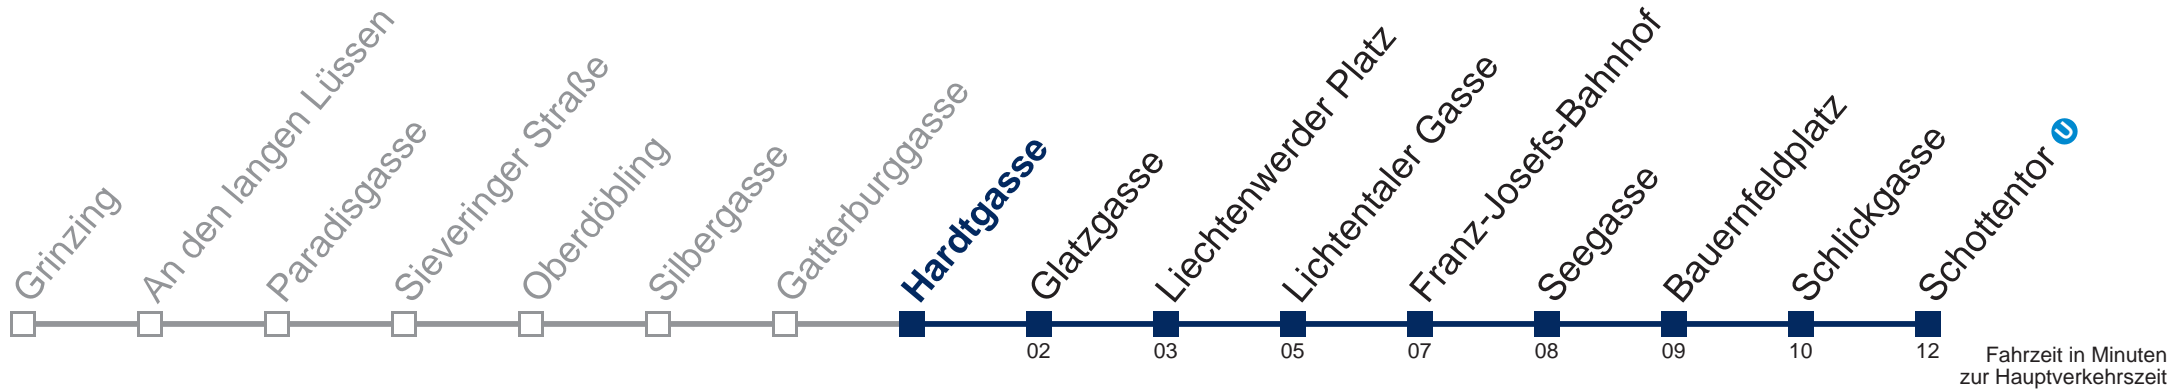

N38 Schottentor

Montag bis Freitag

- 1 21 51
- 2 21 51
- 3 21 51
- 4 21 51

Samstag, Sonn- und Feiertag

- 1 25 49
- 2 19 49
- 3 19 49
- 4 19 54

Von 31.12. auf 1.1. kein Betrieb. Bitte benutzen Sie den Silvesternachtverkehr.

Kaufen Sie Ihre Tickets bequem mit der WienMobil-App.
Buy your tickets easily via our WienMobil app.

Auskunft Servicetelefon 01/7909 100
Änderungen vorbehalten