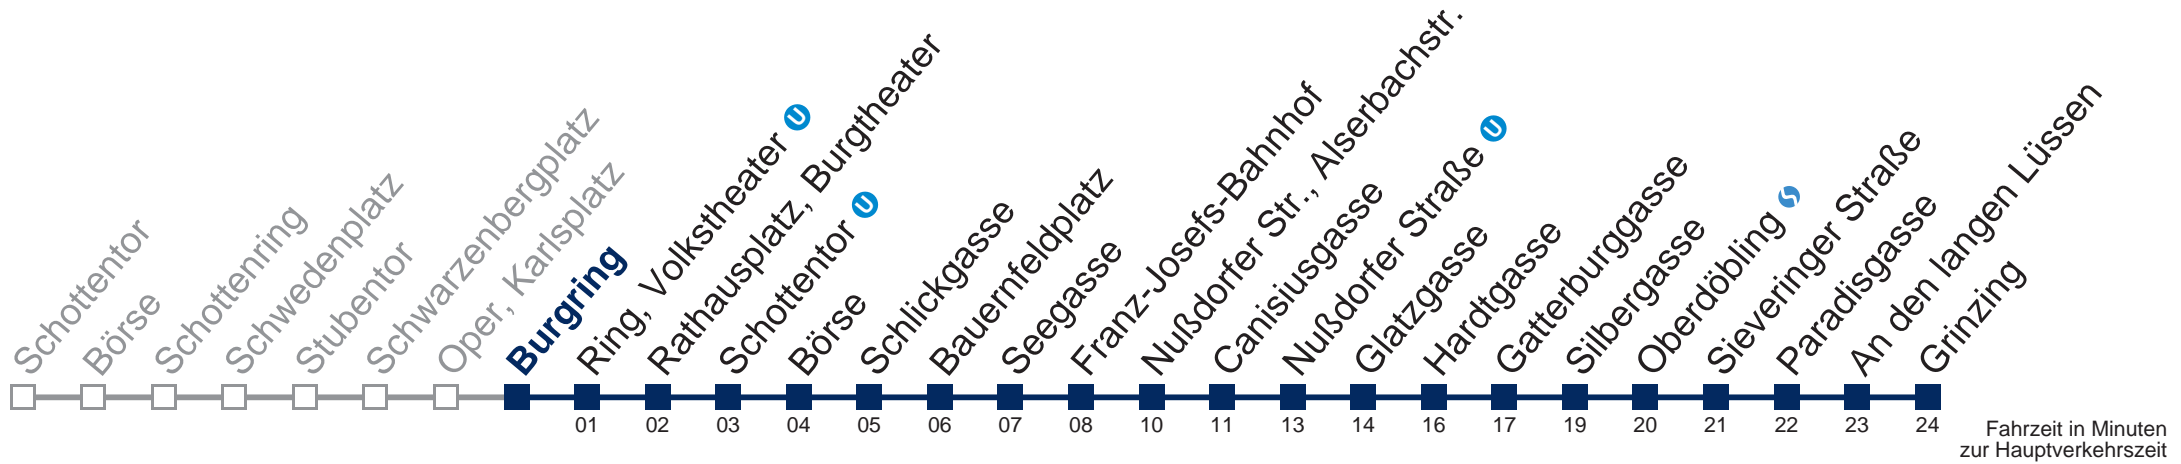

N38 Grinzing

Montag bis Freitag

- 1 17 47
- 2 17 47
- 3 17 47
- 4 17 47

Samstag, Sonn- und Feiertag

kein Betrieb

Von 31.12. auf 1.1. kein Betrieb. Bitte benutzen Sie den Silvesternachtverkehr.

□ bis Nußdorfer Straße

Kaufen Sie Ihre Tickets bequem mit der WienMobil-App.
Buy your tickets easily via our WienMobil app.

Auskunft Servicetelefon 01/7909 100
Änderungen vorbehalten