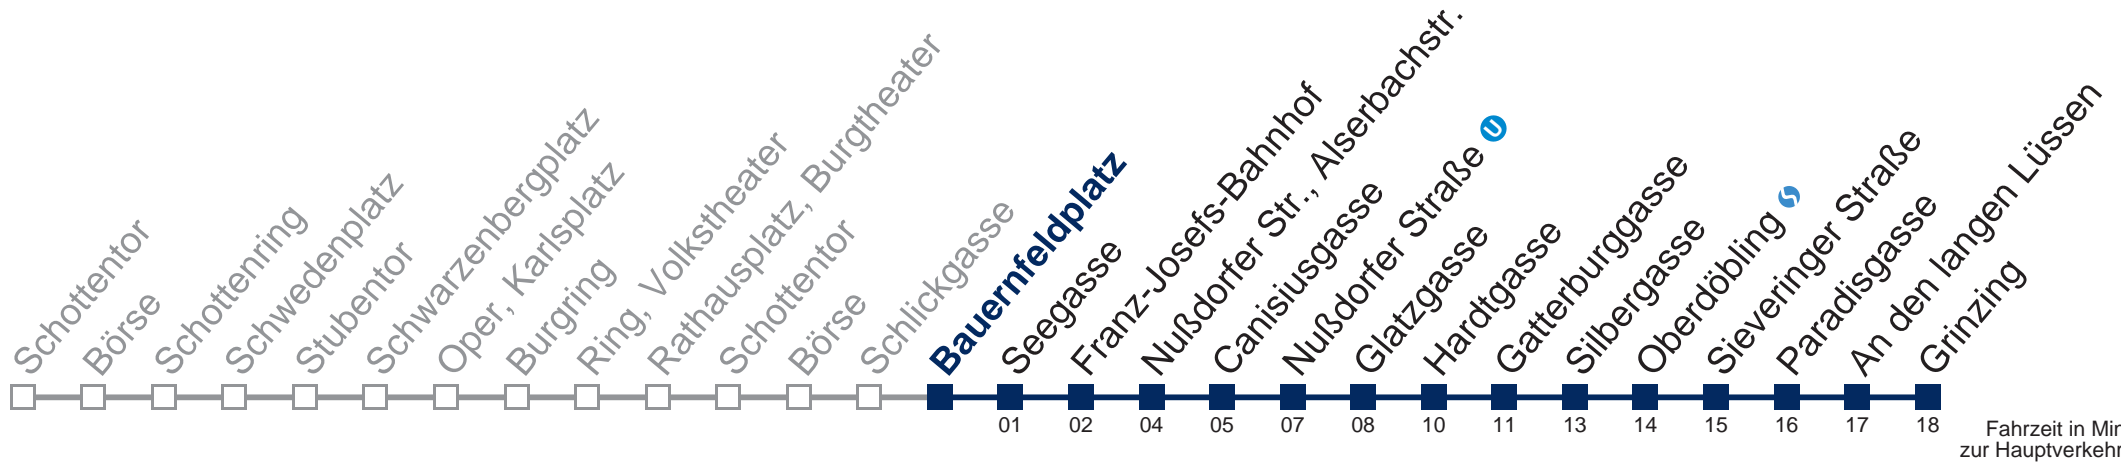

N38 Grinzing

Montag bis Freitag

0	
1	23 53
2	23 53
3	23 53
4	23 53
5	06

Samstag, Sonn- und Feiertag

0	59
1	14 44
2	14 44
3	14 44
4	14 44
5	09

Von 31.12. auf 1.1. kein Betrieb. Bitte benutzen Sie den Silvesternachtverkehr.

bis Nußdorfer Straße

Kaufen Sie Ihre Tickets bequem mit der WienMobil-App.
Buy your tickets easily via our WienMobil app.

Auskunft Servicetelefon 01/7909 100
Änderungen vorbehalten