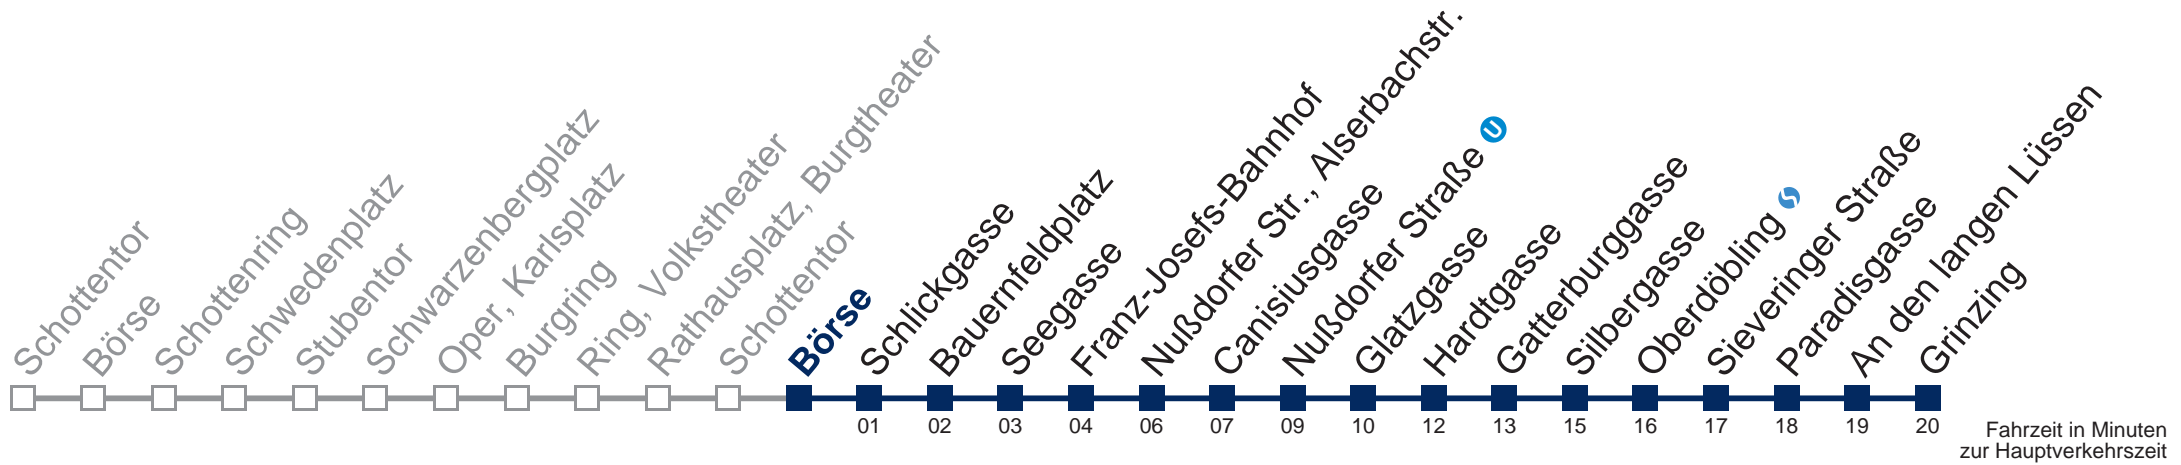

N38 Grinzing

Montag bis Freitag

0	
1	21 51
2	21 51
3	21 51
4	21 51
5	04

Samstag, Sonn- und Feiertag

0	57
1	12 42
2	12 42
3	12 42
4	12 42
5	07

Von 31.12. auf 1.1. kein Betrieb. Bitte benutzen Sie den Silvesternachtverkehr.

bis Nußdorfer Straße

Kaufen Sie Ihre Tickets bequem mit der WienMobil-App.
Buy your tickets easily via our WienMobil app.

Auskunft Servicetelefon 01/7909 100
Änderungen vorbehalten