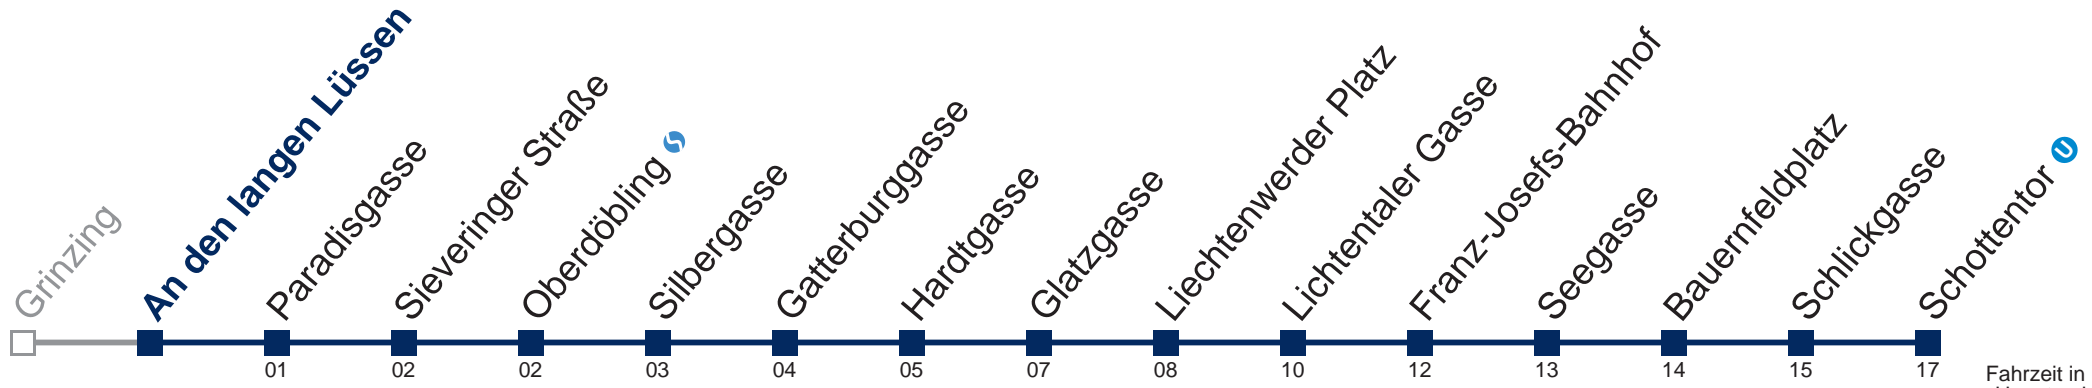

N38 Schottentor

Montag bis Freitag

1	16 46
2	16 46
3	16 46
4	16 46

Samstag, Sonn- und Feiertag

1	20 44
2	14 44
3	14 44
4	14 49

Von 31.12. auf 1.1. kein Betrieb. Bitte benutzen Sie den Silvesternachtverkehr.

Kaufen Sie Ihre Tickets bequem mit der WienMobil-App.
Buy your tickets easily via our WienMobil app.

Auskunft Servicetelefon 01/7909 100
Änderungen vorbehalten