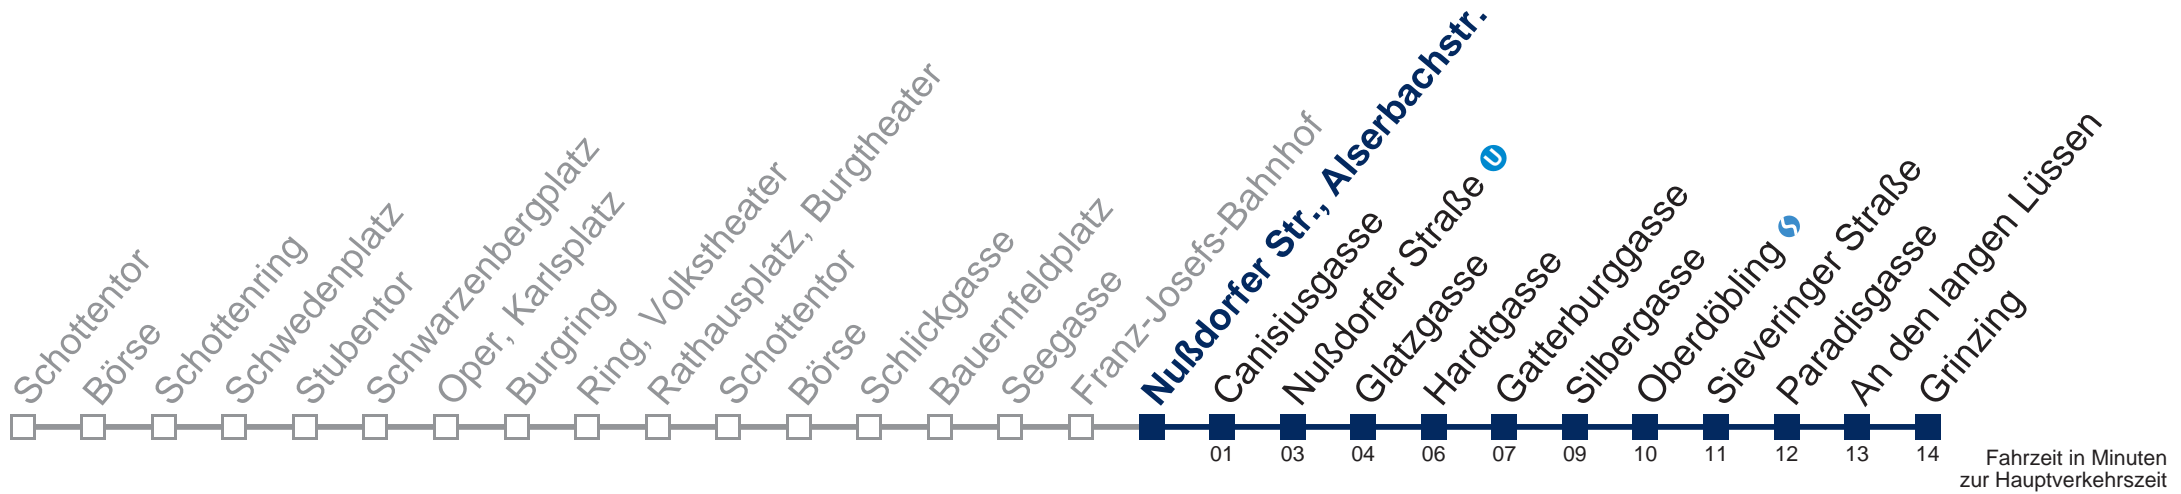

N38 Grinzing

Montag bis Freitag

1	27 57
2	27 57
3	27 57
4	27 57
5	10

Samstag, Sonn- und Feiertag

1	03 18 48
2	18 48
3	18 48
4	18 48
5	13

Von 31.12. auf 1.1. kein Betrieb. Bitte benutzen Sie den Silvesternachtverkehr.
  bis Nußdorfer Straße

Kaufen Sie Ihre Tickets bequem mit der WienMobil-App.
Buy your tickets easily via our WienMobil app.

Auskunft Servicetelefon 01/7909 100
Änderungen vorbehalten