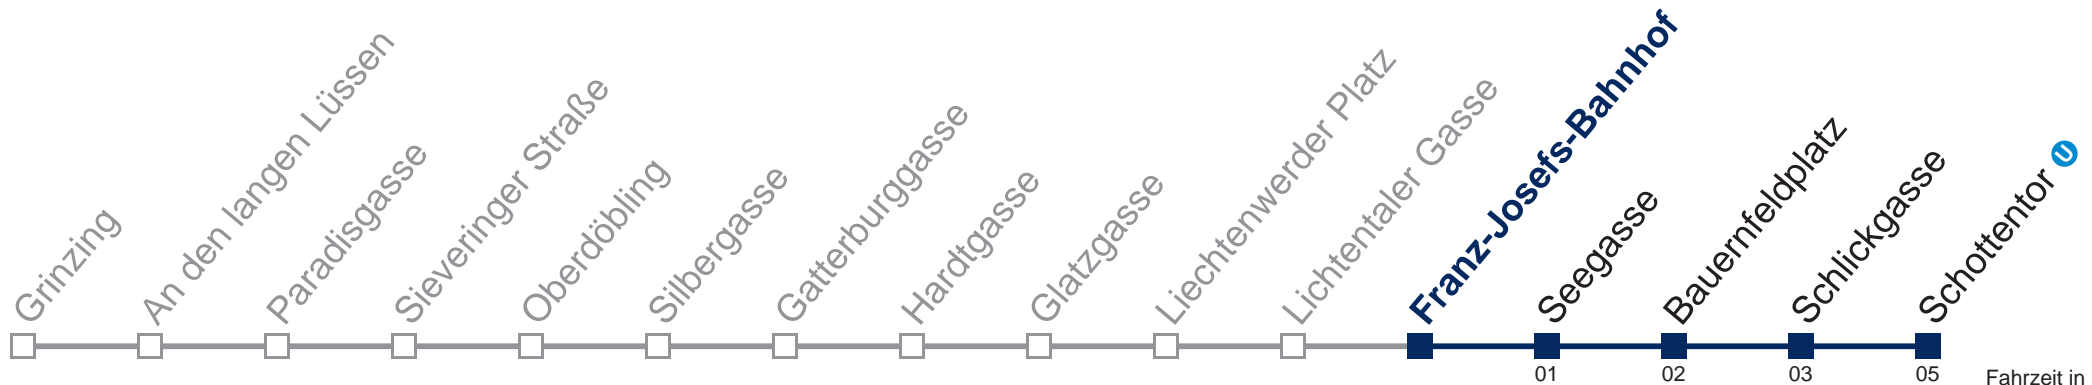

N38 Schottentor

Fahrzeit in Minuten zur Hauptverkehrszeit

Montag bis Freitag

0	
1	00 28 58
2	28 58
3	28 58
4	28 58
5	

Samstag, Sonn- und Feiertag

0	51
1	06 32 56
2	26 56
3	26 56
4	26
5	01

Von 31.12. auf 1.1. kein Betrieb. Bitte benutzen Sie den Silvesternachtverkehr.

Kaufen Sie Ihre Tickets bequem mit der WienMobil-App.
Buy your tickets easily via our WienMobil app.

Auskunft Servicetelefon 01/7909 100
Änderungen vorbehalten