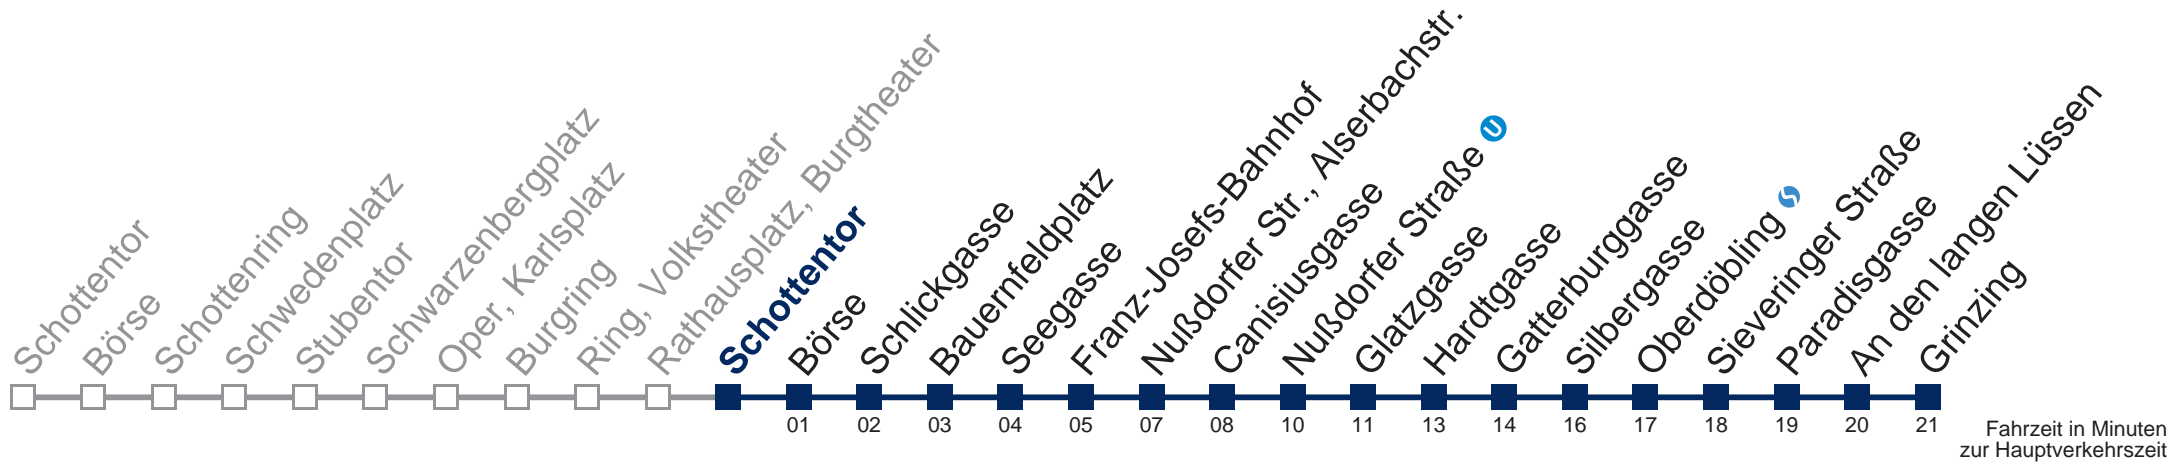

N38 Grinzing

Montag bis Freitag

- 1 20 50
- 2 20 50
- 3 20 50
- 4 20 50

Samstag, Sonn- und Feiertag

kein Betrieb

Von 31.12. auf 1.1. kein Betrieb. Bitte benutzen Sie den Silvesternachtverkehr.

□ bis Nußdorfer Straße

Kaufen Sie Ihre Tickets bequem mit der WienMobil-App.
Buy your tickets easily via our WienMobil app.

Auskunft Servicetelefon 01/7909 100
Änderungen vorbehalten