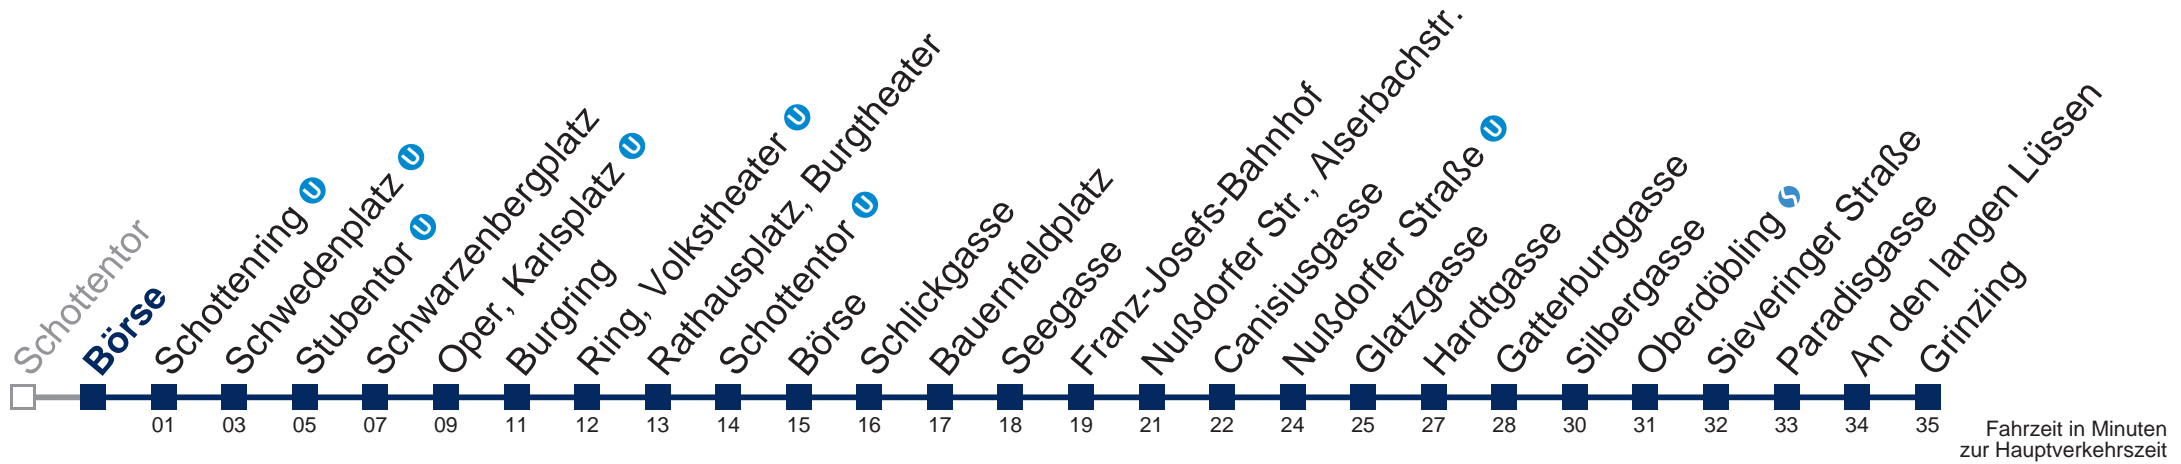

N38 Grinzing

Montag bis Freitag

- 1 06 36
- 2 06 36
- 3 06 36
- 4 06 36

Samstag, Sonn- und Feiertag

kein Betrieb

Von 31.12. auf 1.1. kein Betrieb. Bitte benutzen Sie den Silvesternachtverkehr.

☐ bis Nußdorfer Straße

Kaufen Sie Ihre Tickets bequem mit der WienMobil-App.
Buy your tickets easily via our WienMobil app.

Auskunft Servicetelefon 01/7909 100
Änderungen vorbehalten