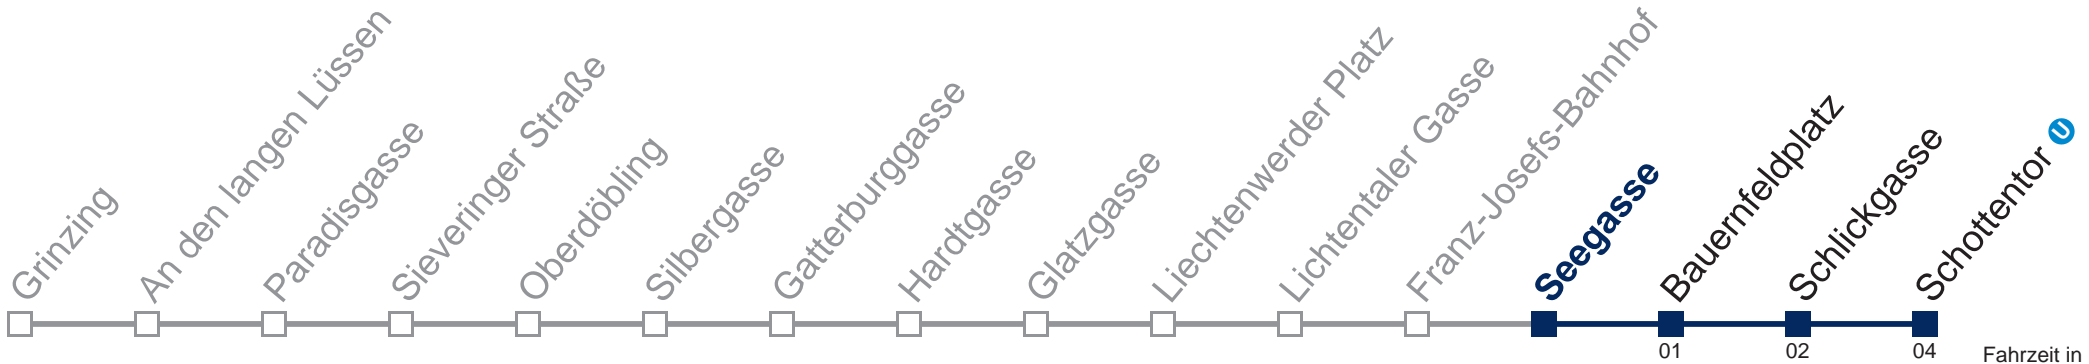

N38 Schottentor

Montag bis Freitag

0
1 01 29 59
2 29 59
3 29 59
4 29 59
5

Samstag, Sonn- und Feiertag

0 52
1 07 33 57
2 27 57
3 27 57
4 27
5 02

Von 31.12. auf 1.1. kein Betrieb. Bitte benutzen Sie den Silvesternachtverkehr.

Kaufen Sie Ihre Tickets bequem mit der WienMobil-App.
Buy your tickets easily via our WienMobil app.

Auskunft Servicetelefon 01/7909 100
Änderungen vorbehalten