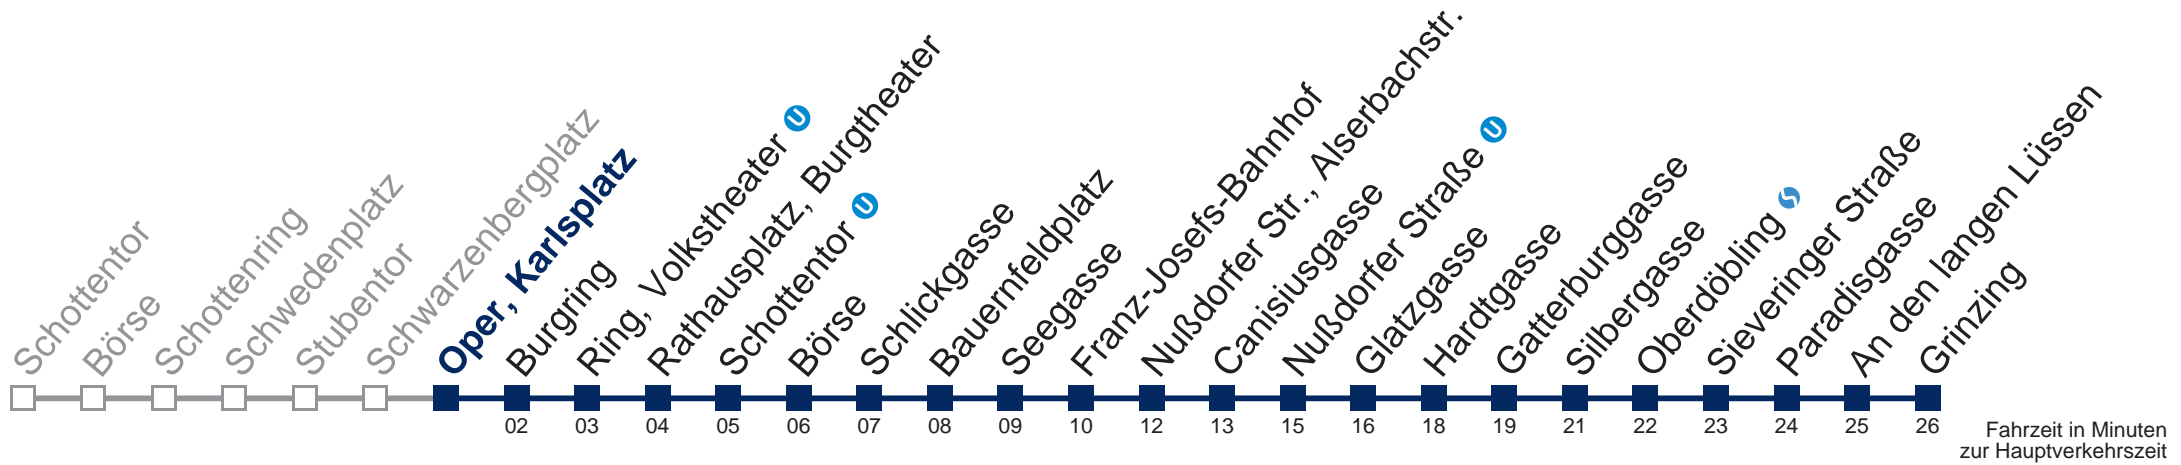

N38 Grinzing

Montag bis Freitag

- 1 15 45
- 2 15 45
- 3 15 45
- 4 15 45

Samstag, Sonn- und Feiertag

kein Betrieb

Von 31.12. auf 1.1. kein Betrieb. Bitte benutzen Sie den Silvesternachtverkehr.

bis Nußdorfer Straße

Kaufen Sie Ihre Tickets bequem mit der WienMobil-App.
Buy your tickets easily via our WienMobil app.

Auskunft Servicetelefon 01/7909 100
Änderungen vorbehalten