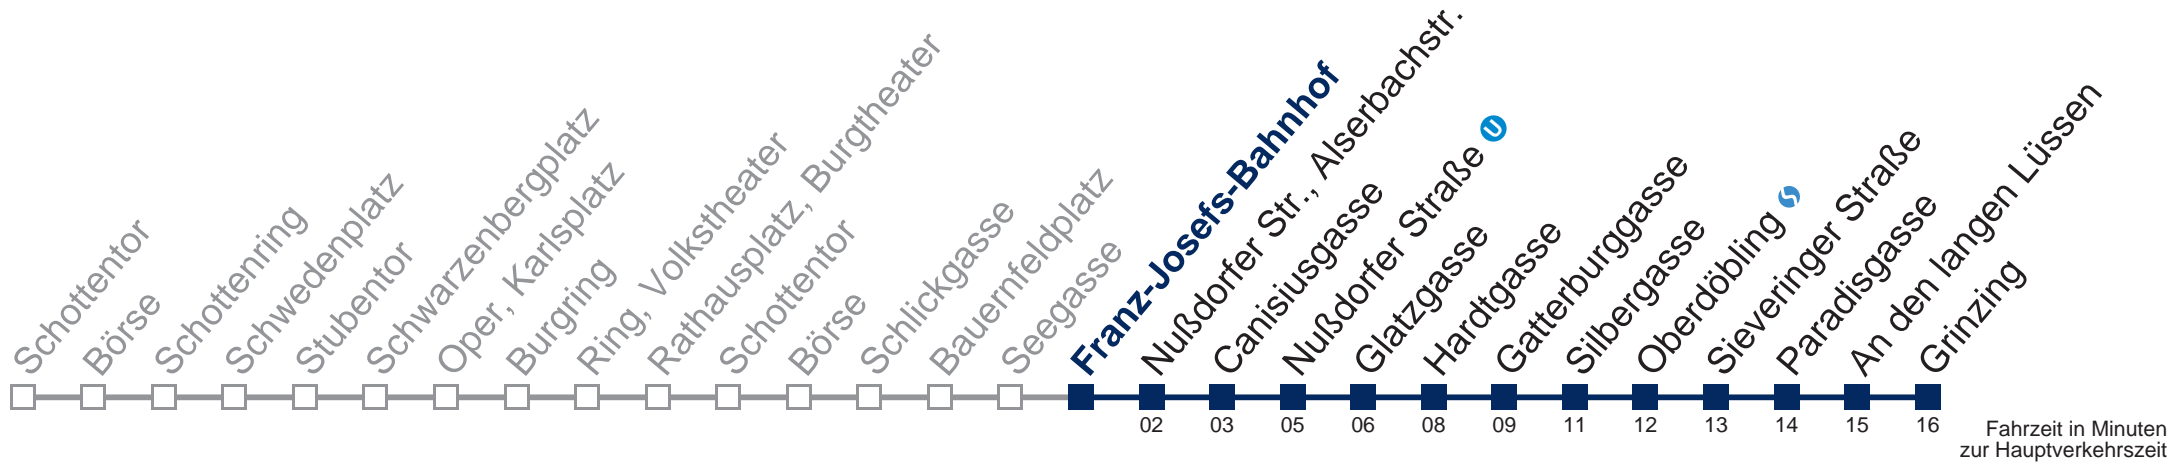

N38 Grinzing

Montag bis Freitag

1	25 55
2	25 55
3	25 55
4	25 55
5	08

Samstag, Sonn- und Feiertag

1	01 16 46
2	16 46
3	16 46
4	16 46
5	11

Von 31.12. auf 1.1. kein Betrieb. Bitte benutzen Sie den Silvesternachtverkehr.

□ bis Nußdorfer Straße

Kaufen Sie Ihre Tickets bequem mit der WienMobil-App.
Buy your tickets easily via our WienMobil app.

Auskunft Servicetelefon 01/7909 100
Änderungen vorbehalten