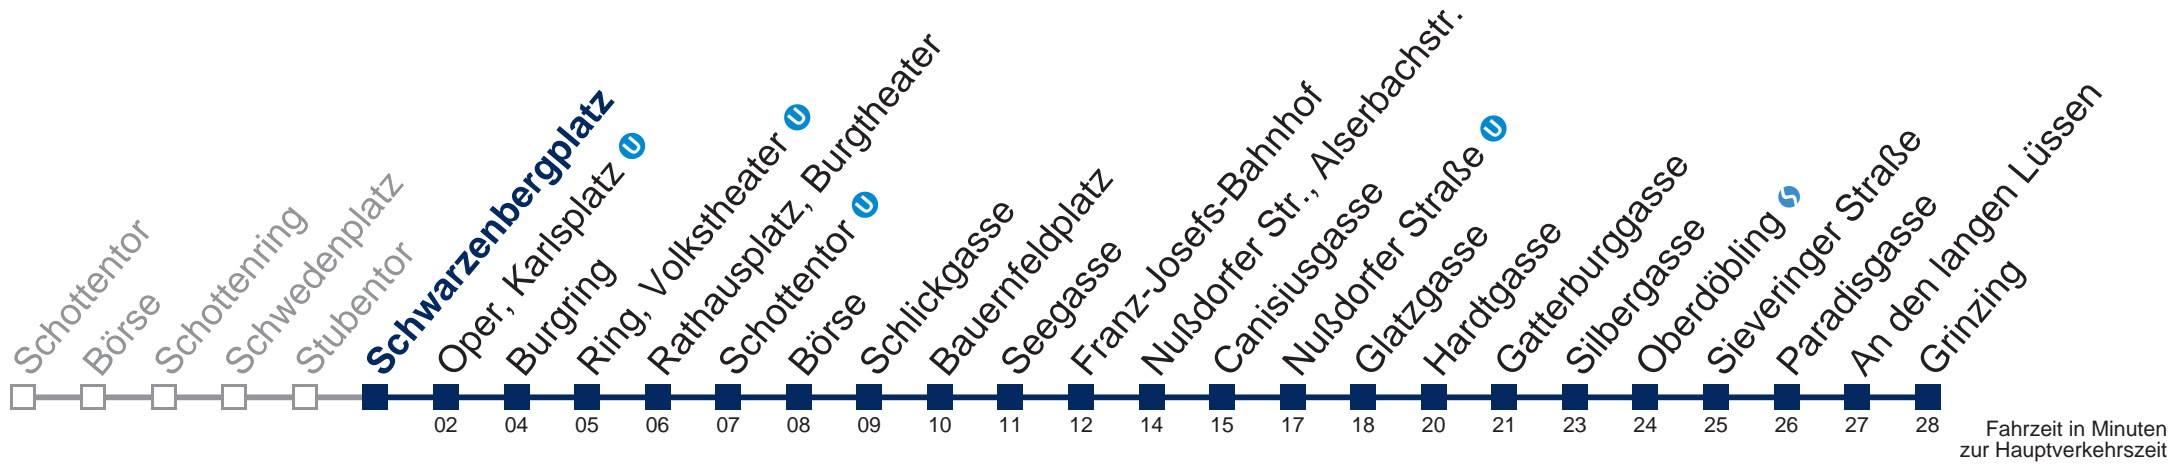

N38 Grinzing

Montag bis Freitag

- 1 13 43
- 2 13 43
- 3 13 43
- 4 13 43

Samstag, Sonn- und Feiertag

kein Betrieb

Von 31.12. auf 1.1. kein Betrieb. Bitte benutzen Sie den Silvesternachtverkehr.

□ bis Nußdorfer Straße

Kaufen Sie Ihre Tickets bequem mit der WienMobil-App.
Buy your tickets easily via our WienMobil app.

Auskunft Servicetelefon 01/7909 100
Änderungen vorbehalten