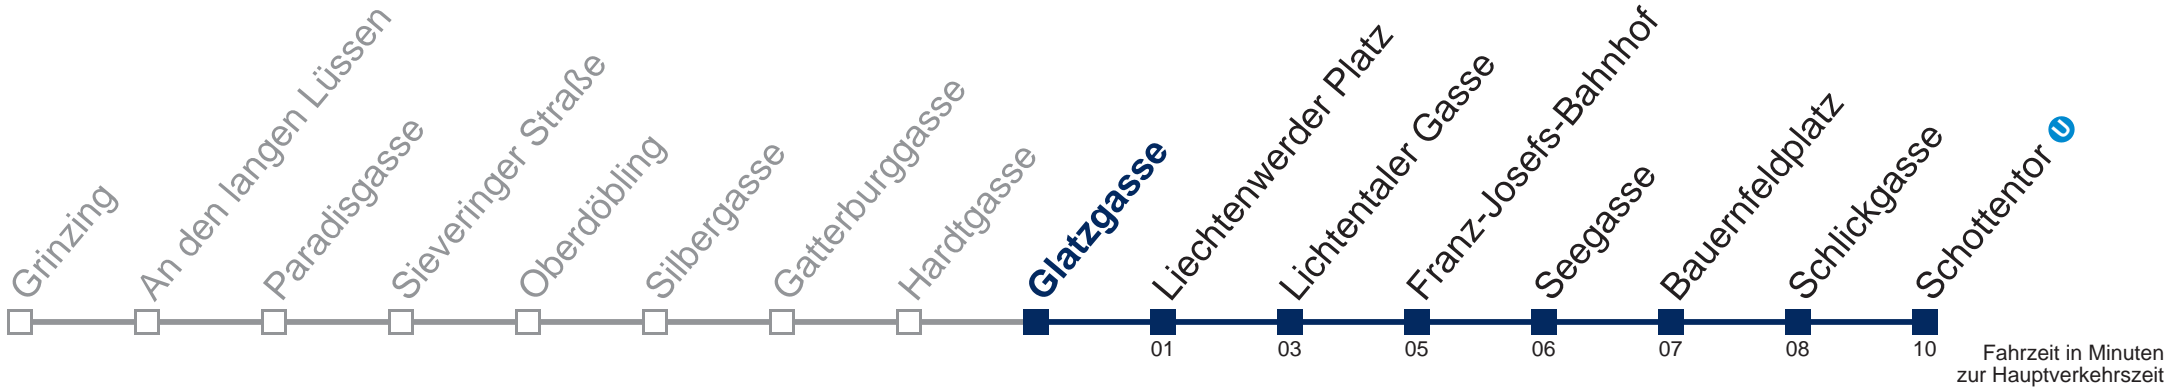

N38 Schottentor

Montag bis Freitag

0	55
1	23 53
2	23 53
3	23 53
4	23 53

Samstag, Sonn- und Feiertag

0	46
1	01 27 51
2	21 51
3	21 51
4	21 56

Von 31.12. auf 1.1. kein Betrieb. Bitte benutzen Sie den Silvesternachtverkehr.

Kaufen Sie Ihre Tickets bequem mit der WienMobil-App.
Buy your tickets easily via our WienMobil app.

Auskunft Servicetelefon 01/7909 100
Änderungen vorbehalten