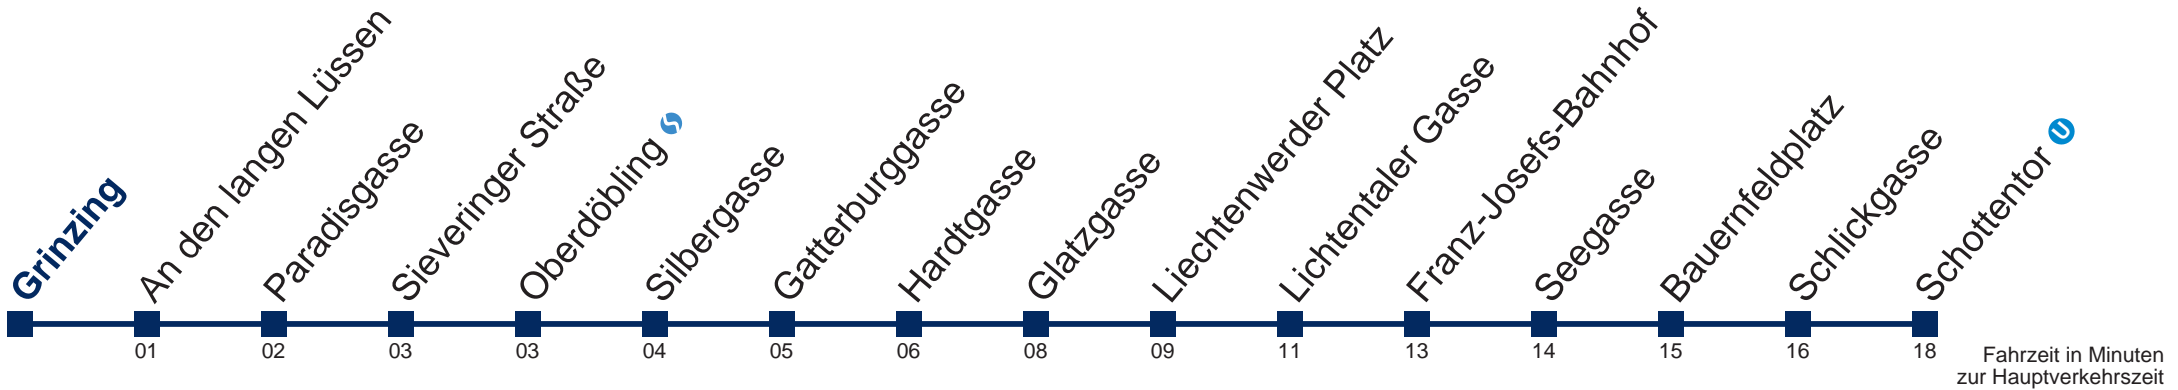

N38 Schottentor

Montag bis Freitag

- 1 15 45
- 2 15 45
- 3 15 45
- 4 15 45

Samstag, Sonn- und Feiertag

- 1 19 43
- 2 13 43
- 3 13 43
- 4 13 48

Von 31.12. auf 1.1. kein Betrieb. Bitte benutzen Sie den Silvesternachtverkehr.

Kaufen Sie Ihre Tickets bequem mit der WienMobil-App.
Buy your tickets easily via our WienMobil app.

Auskunft Servicetelefon 01/7909 100
Änderungen vorbehalten