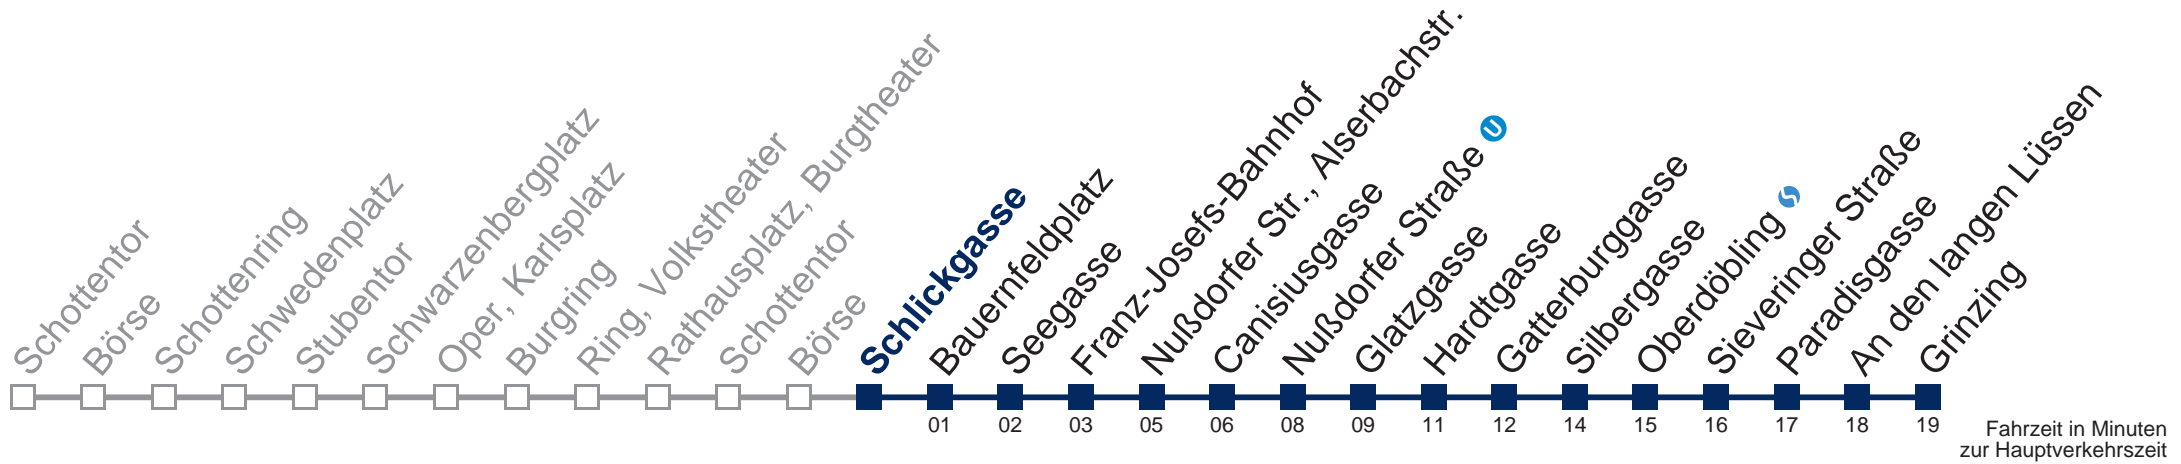

N38 Grinzing

Montag bis Freitag

0	
1	22 52
2	22 52
3	22 52
4	22 52
5	05

Samstag, Sonn- und Feiertag

0	58
1	13 43
2	13 43
3	13 43
4	13 43
5	08

Von 31.12. auf 1.1. kein Betrieb. Bitte benutzen Sie den Silvesternachtverkehr.

bis Nußdorfer Straße

Kaufen Sie Ihre Tickets bequem mit der WienMobil-App.
Buy your tickets easily via our WienMobil app.

Auskunft Servicetelefon 01/7909 100
Änderungen vorbehalten