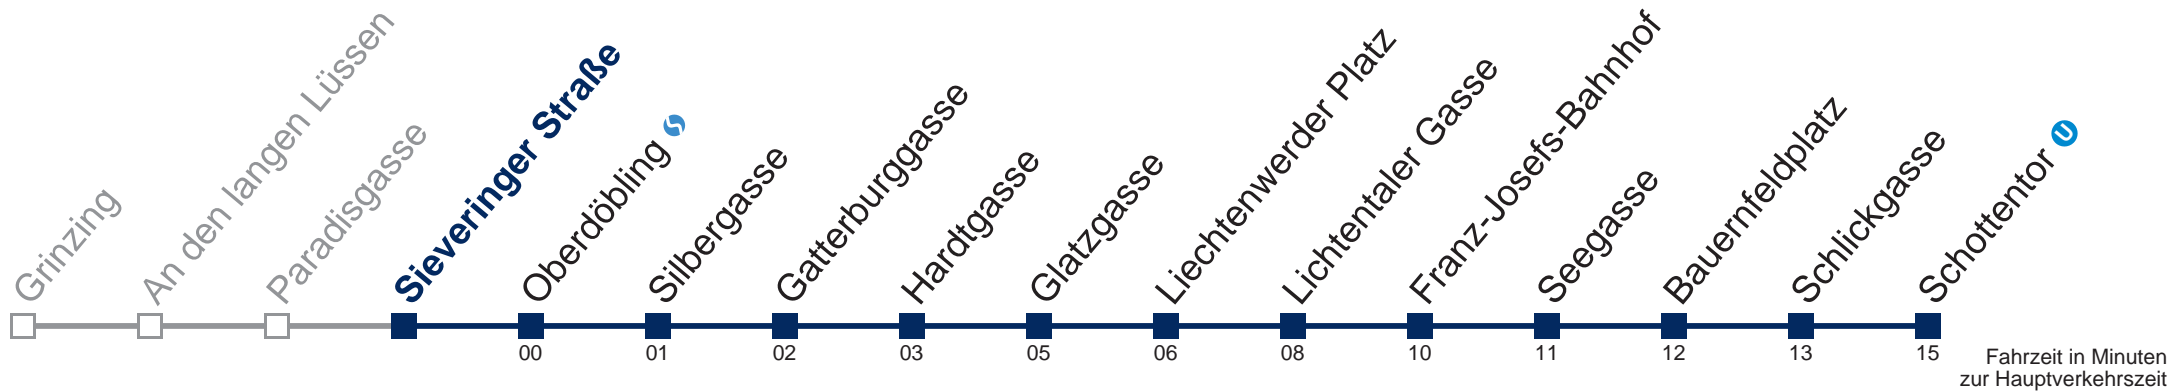

N38 Schottentor

Montag bis Freitag

- 1 18 48
- 2 18 48
- 3 18 48
- 4 18 48

Samstag, Sonn- und Feiertag

- 1 22 46
- 2 16 46
- 3 16 46
- 4 16 51

Von 31.12. auf 1.1. kein Betrieb. Bitte benutzen Sie den Silvesternachtverkehr.

Kaufen Sie Ihre Tickets bequem mit der WienMobil-App.
Buy your tickets easily via our WienMobil app.