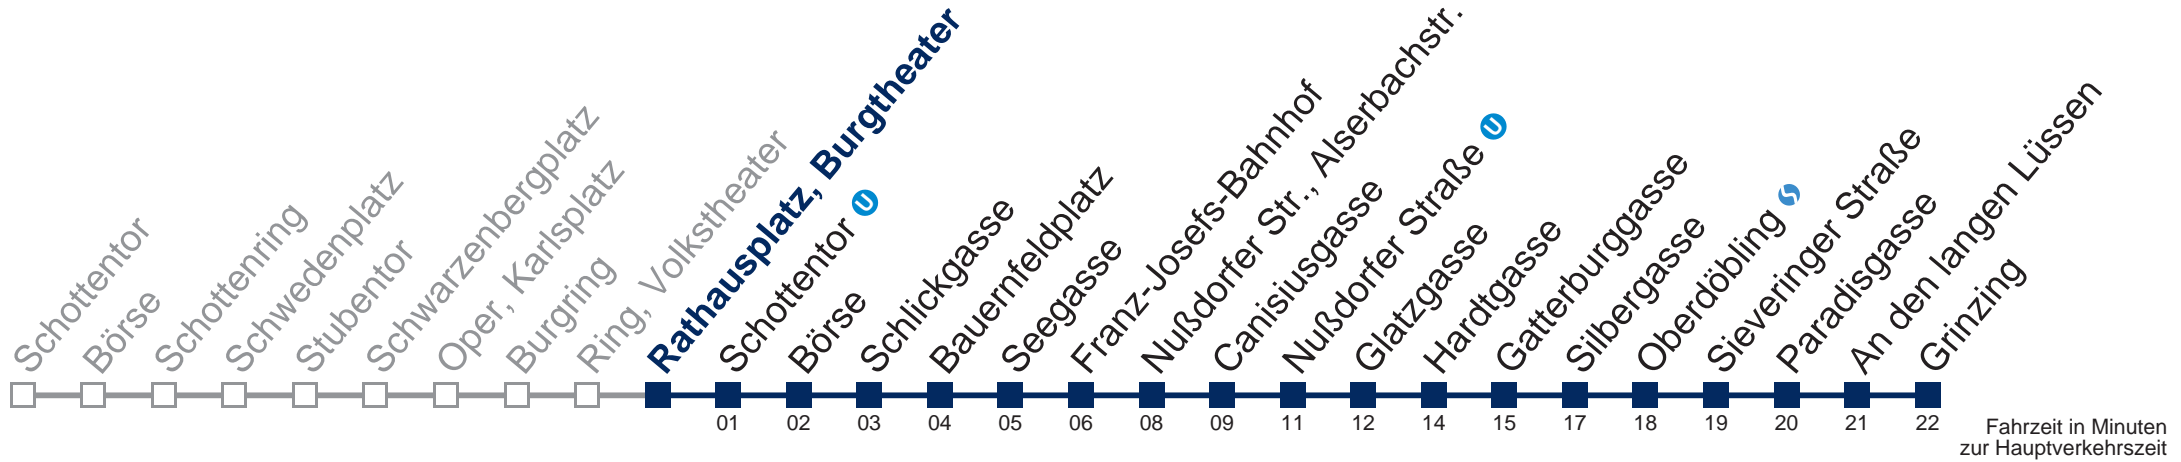

N38 Grinzing

Montag bis Freitag

- 1 19 49
- 2 19 49
- 3 19 49
- 4 19 49

Samstag, Sonn- und Feiertag

kein Betrieb

Von 31.12. auf 1.1. kein Betrieb. Bitte benutzen Sie den Silvesternachtverkehr.

□ bis Nußdorfer Straße

Kaufen Sie Ihre Tickets bequem mit der WienMobil-App.
Buy your tickets easily via our WienMobil app.