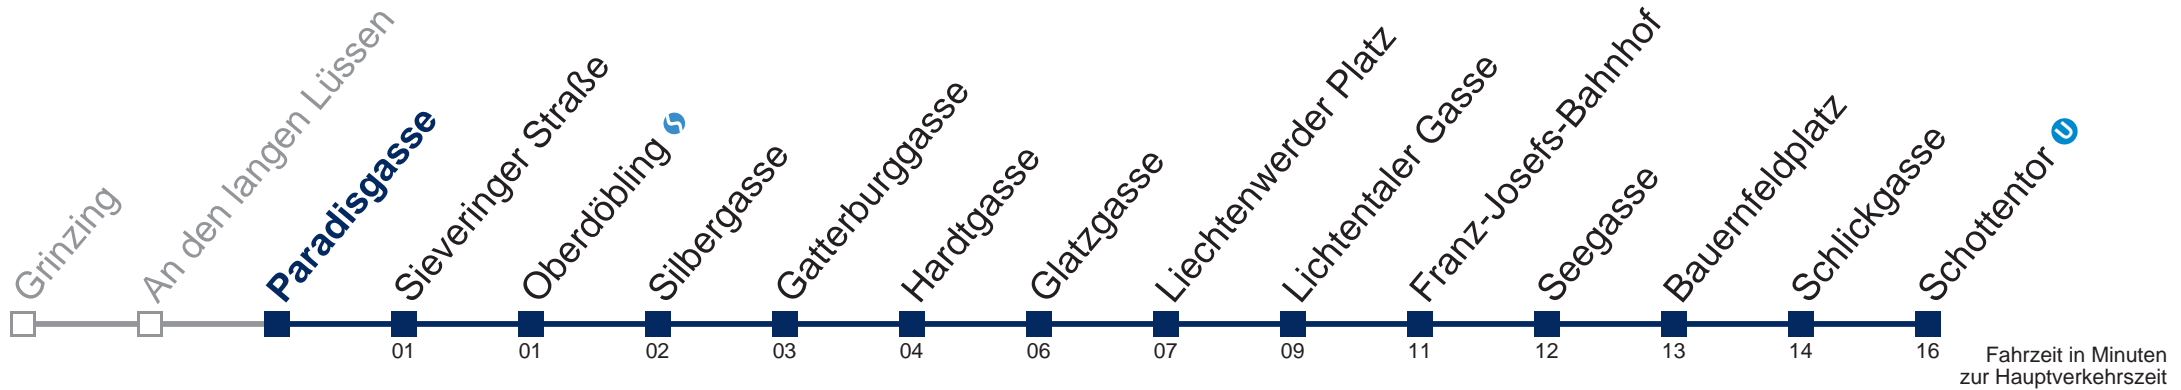

N38 Schottentor

Montag bis Freitag

- 1 17 47
- 2 17 47
- 3 17 47
- 4 17 47

Samstag, Sonn- und Feiertag

- 1 21 45
- 2 15 45
- 3 15 45
- 4 15 50

Von 31.12. auf 1.1. kein Betrieb. Bitte benutzen Sie den Silvesternachtverkehr.

Kaufen Sie Ihre Tickets bequem mit der WienMobil-App.
Buy your tickets easily via our WienMobil app.

Auskunft Servicetelefon 01/7909 100
Änderungen vorbehalten