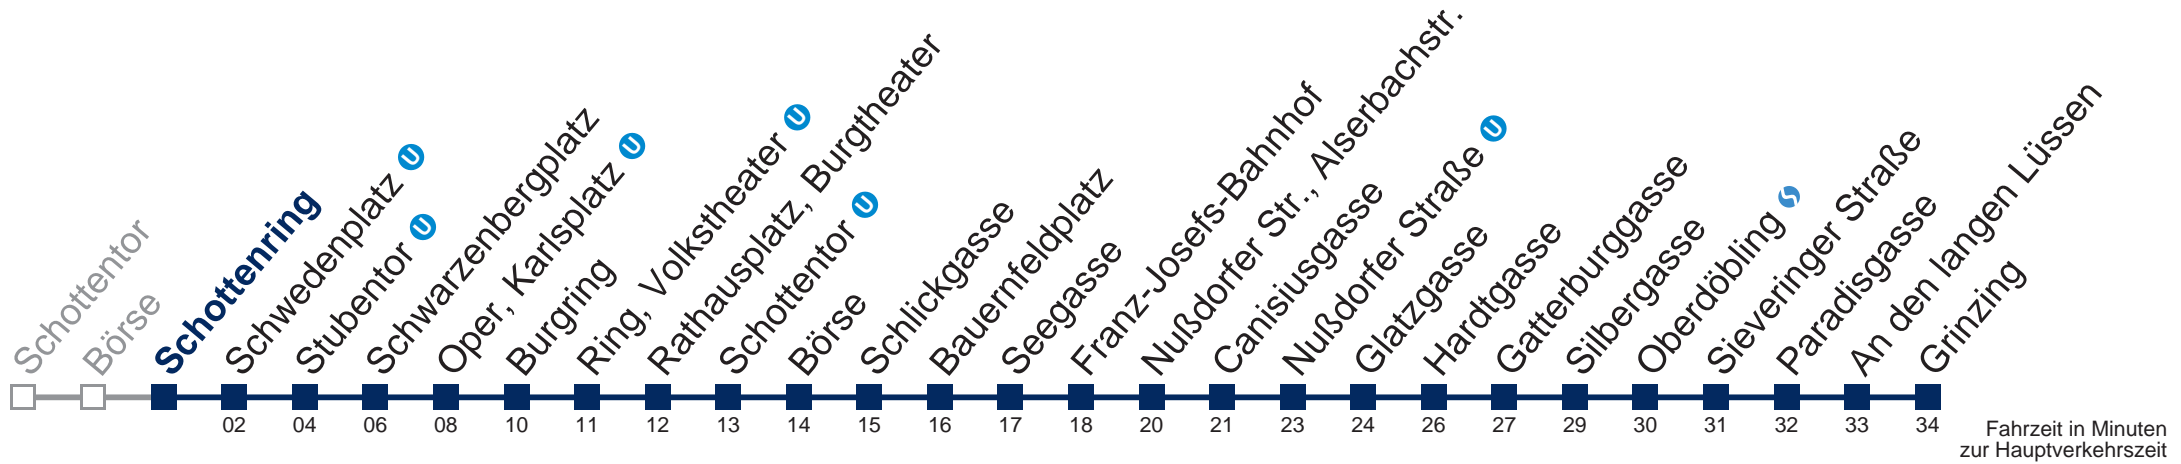

N38 Grinzing

Montag bis Freitag

- 1 07 37
- 2 07 37
- 3 07 37
- 4 07 37

Samstag, Sonn- und Feiertag

kein Betrieb

Von 31.12. auf 1.1. kein Betrieb. Bitte benutzen Sie den Silvesternachtverkehr.
  bis Nußdorfer Straße

Kaufen Sie Ihre Tickets bequem mit der WienMobil-App.
Buy your tickets easily via our WienMobil app.

Auskunft Servicetelefon 01/7909 100
Änderungen vorbehalten