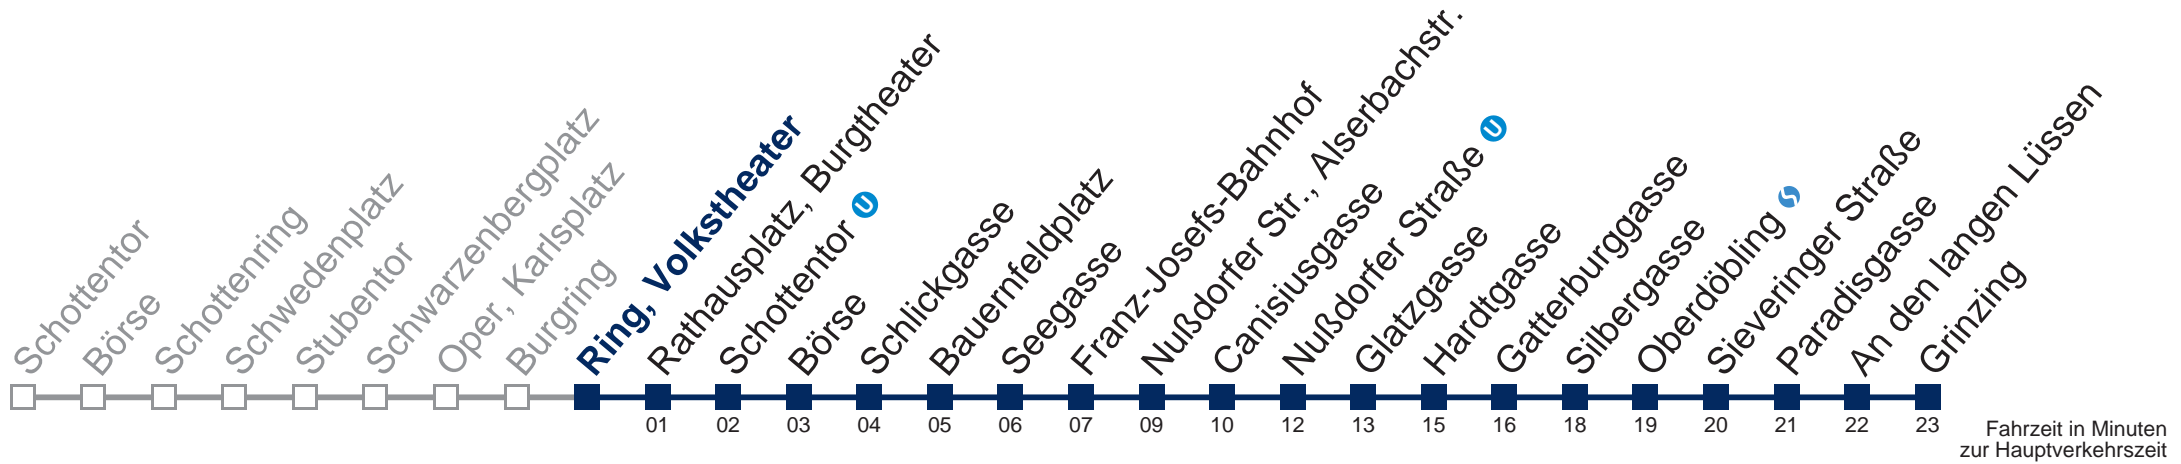

N38 Grinzing

Montag bis Freitag

- 1 18 48
- 2 18 48
- 3 18 48
- 4 18 48

Samstag, Sonn- und Feiertag

kein Betrieb

Von 31.12. auf 1.1. kein Betrieb. Bitte benutzen Sie den Silvesternachtverkehr.

□ bis Nußdorfer Straße

Kaufen Sie Ihre Tickets bequem mit der WienMobil-App.
Buy your tickets easily via our WienMobil app.

Auskunft Servicetelefon 01/7909 100
Änderungen vorbehalten