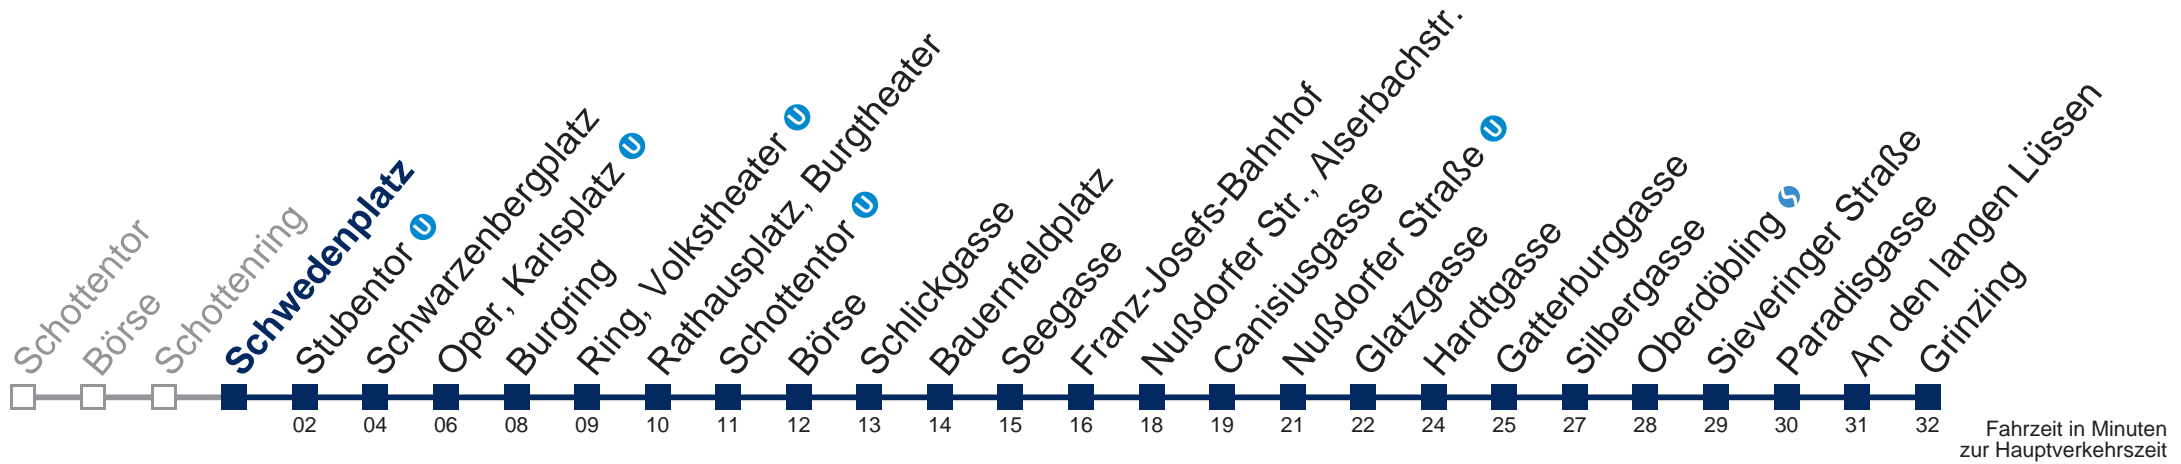

N38 Grinzing

Montag bis Freitag

- 1 09 39
- 2 09 39
- 3 09 39
- 4 09 39

Samstag, Sonn- und Feiertag

kein Betrieb

Von 31.12. auf 1.1. kein Betrieb. Bitte benutzen Sie den Silvesternachtverkehr.
  bis Nußdorfer Straße

Kaufen Sie Ihre Tickets bequem mit der WienMobil-App.
Buy your tickets easily via our WienMobil app.

Auskunft Servicetelefon 01/7909 100
Änderungen vorbehalten