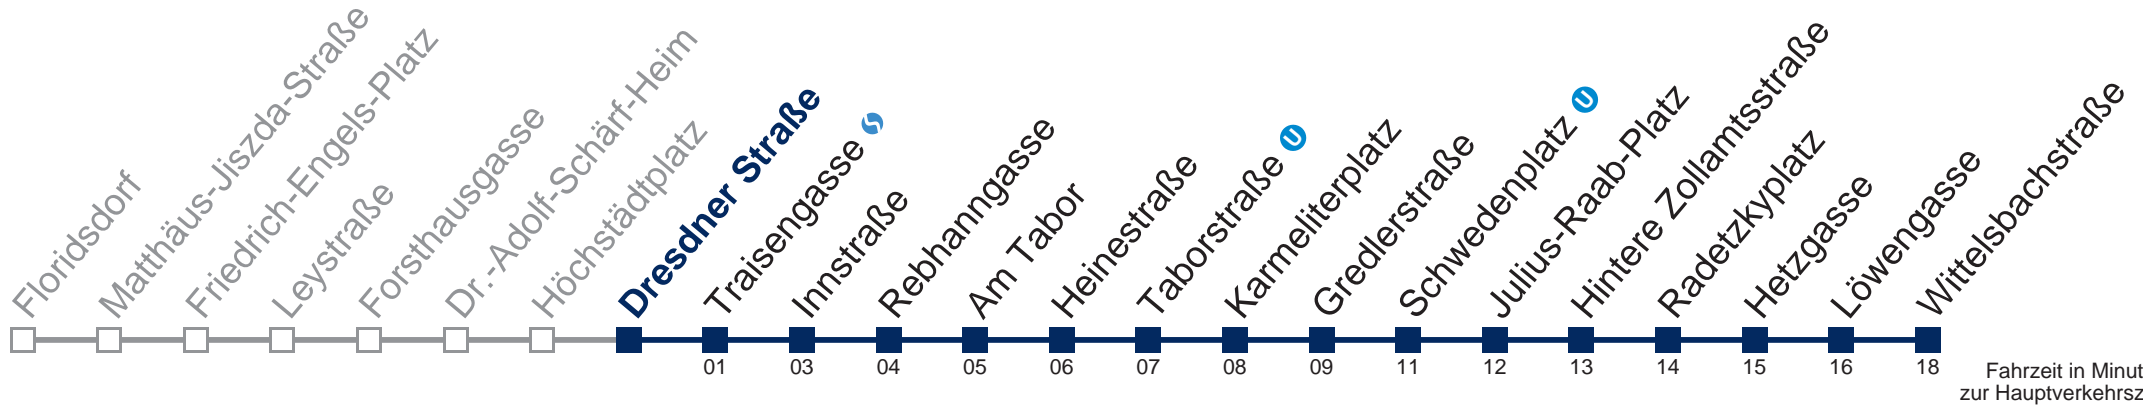

N29 Wittelsbachstraße

Montag bis Freitag

0	11 41
1	11 41
2	11 41
3	11 41
4	11 41

Samstag, Sonn- und Feiertag

0	
1	07 37
2	07 37
3	07 37
4	07 37

Von 31.12. auf 1.1. kein Betrieb. Bitte benutzen Sie den Silvesternachtverkehr.

□ bis Schwedenplatz Ⓡ

Kaufen Sie Ihre Tickets bequem mit der WienMobil-App.
Buy your tickets easily via our WienMobil app.

Auskunft Servicetelefon 01/7909 100
Änderungen vorbehalten