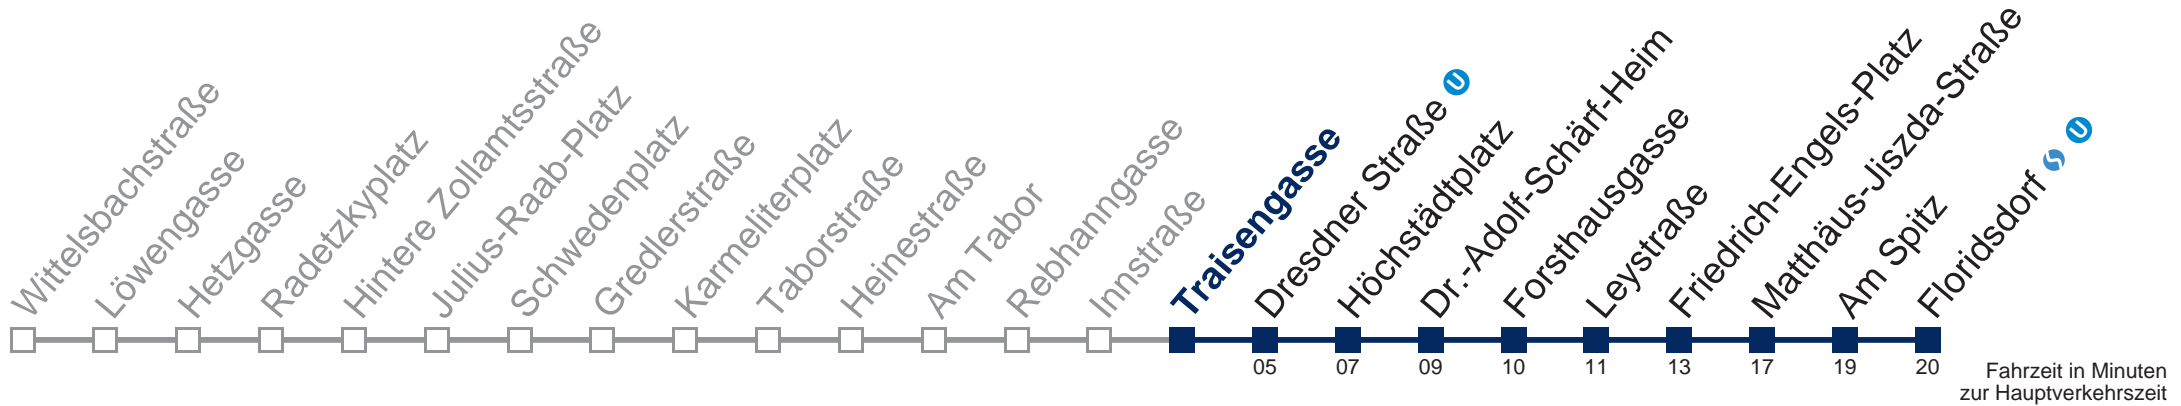

N29 Floridsdorf

Montag bis Freitag

0	51
1	21 51
2	21 51
3	21 51
4	21 51
5	07

Samstag, Sonn- und Feiertag

0	45
1	15 45
2	15 45
3	15 45
4	15 45
5	

Von 31.12. auf 1.1. kein Betrieb. Bitte benutzen Sie den Silvesternachtverkehr.

Kaufen Sie Ihre Tickets bequem mit der WienMobil-App.
Buy your tickets easily via our WienMobil app.

Auskunft Servicetelefon 01/7909 100
Änderungen vorbehalten