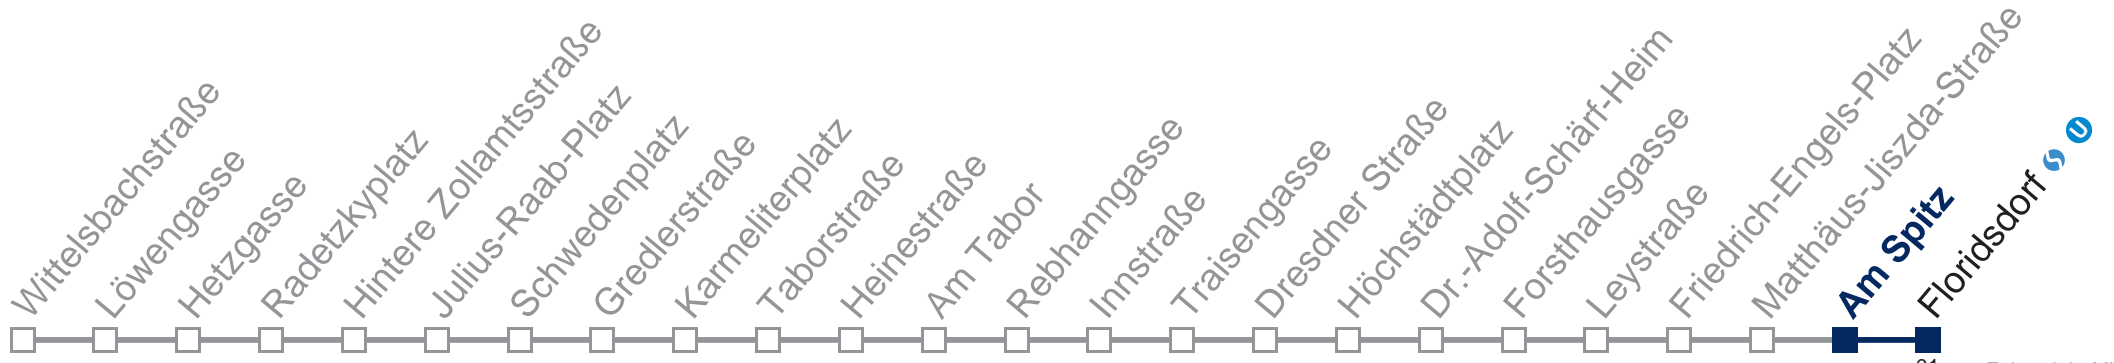

N29 Floridsdorf

01 Fahrzeit in Minuten zur Hauptverkehrszeit

Montag bis Freitag

- 1 10 40
- 2 10 40
- 3 10 40
- 4 10 40
- 5 10 22

Samstag, Sonn- und Feiertag

- 1 04 34
- 2 04 34
- 3 04 34
- 4 04 34
- 5 04

Von 31.12. auf 1.1. kein Betrieb. Bitte benutzen Sie den Silvesternachtverkehr.

Kaufen Sie Ihre Tickets bequem mit der WienMobil-App.
Buy your tickets easily via our WienMobil app.