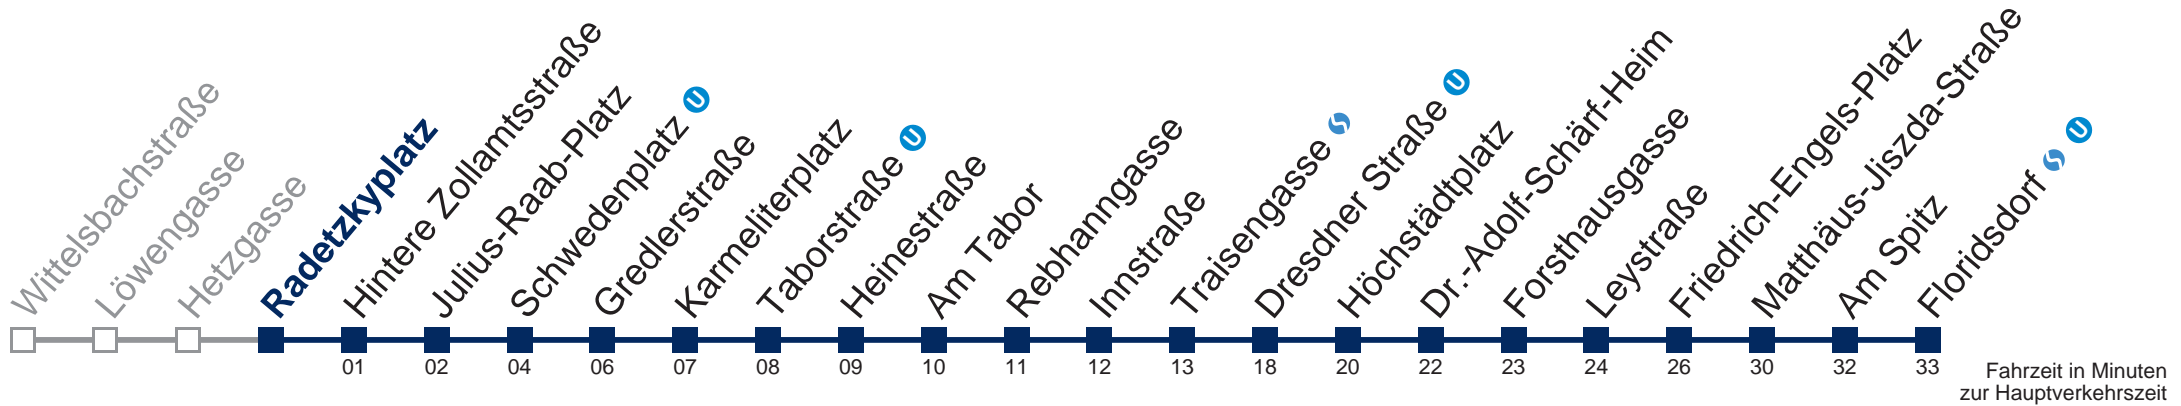

N29 Floridsdorf

Montag bis Freitag

0	35
1	05 35
2	05 35
3	05 35
4	05 35

Samstag, Sonn- und Feiertag

0	32
1	02 32
2	02 32
3	02 32
4	02 32

Von 31.12. auf 1.1. kein Betrieb. Bitte benutzen Sie den Silvesternachtverkehr.

Kaufen Sie Ihre Tickets bequem mit der WienMobil-App.
Buy your tickets easily via our WienMobil app.

Auskunft Servicetelefon 01/7909 100
Änderungen vorbehalten