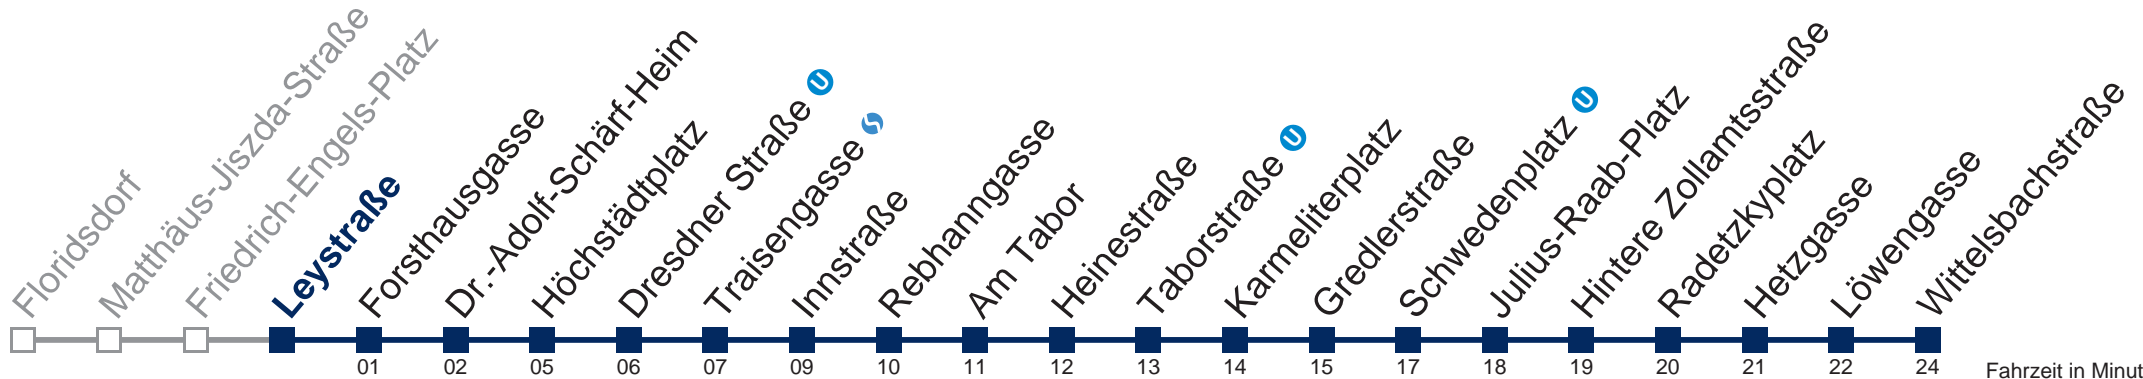

N29 Wittelsbachstraße

Fahrzeit in Minuten zur Hauptverkehrszeit

Montag bis Freitag

- 0 05 35
- 1 05 35
- 2 05 35
- 3 05 35
- 4 05 35

Samstag, Sonn- und Feiertag

- 0
- 1 01 31
- 2 01 31
- 3 01 31
- 4 01 31

Von 31.12. auf 1.1. kein Betrieb. Bitte benutzen Sie den Silvesternachtverkehr.

□ bis Schwedenplatz

Kaufen Sie Ihre Tickets bequem mit der WienMobil-App.
Buy your tickets easily via our WienMobil app.

Auskunft Servicetelefon 01/7909 100
Änderungen vorbehalten