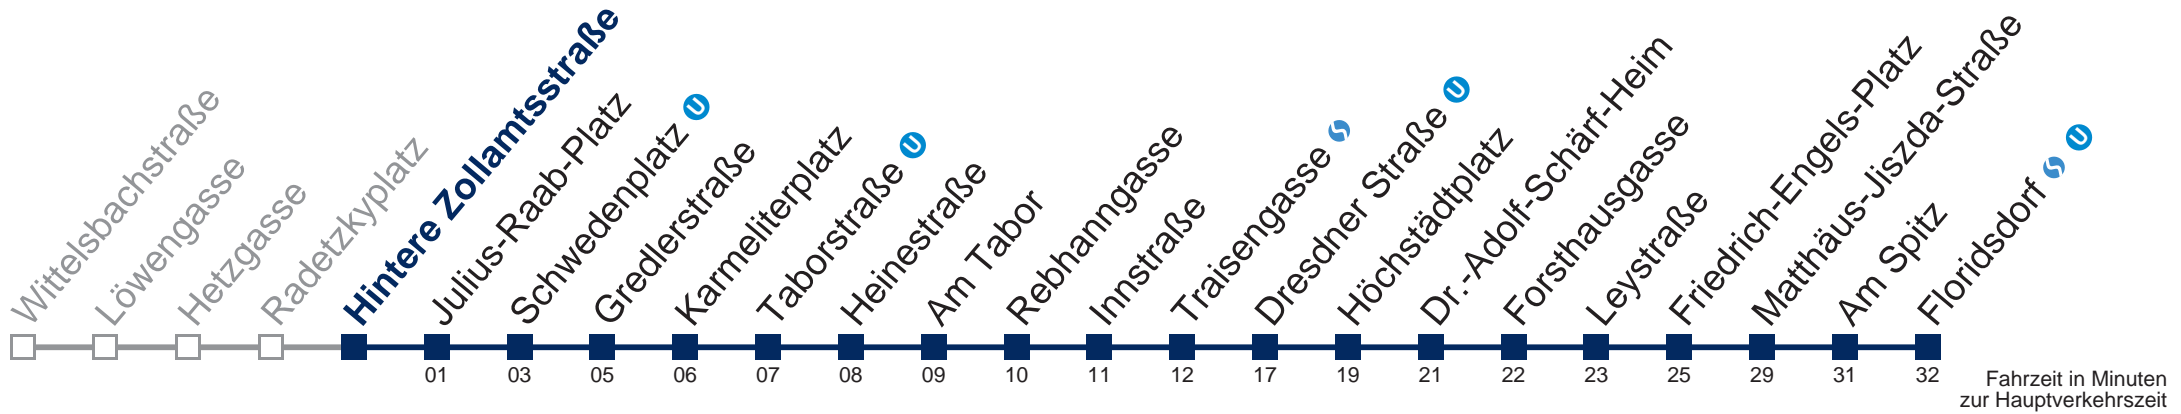

N29 Floridsdorf

Montag bis Freitag

0	36
1	06 36
2	06 36
3	06 36
4	06 36

Samstag, Sonn- und Feiertag

0	33
1	03 33
2	03 33
3	03 33
4	03 33

Von 31.12. auf 1.1. kein Betrieb. Bitte benutzen Sie den Silvesternachtverkehr.

Kaufen Sie Ihre Tickets bequem mit der WienMobil-App.
Buy your tickets easily via our WienMobil app.

Auskunft Servicetelefon 01/7909 100
Änderungen vorbehalten