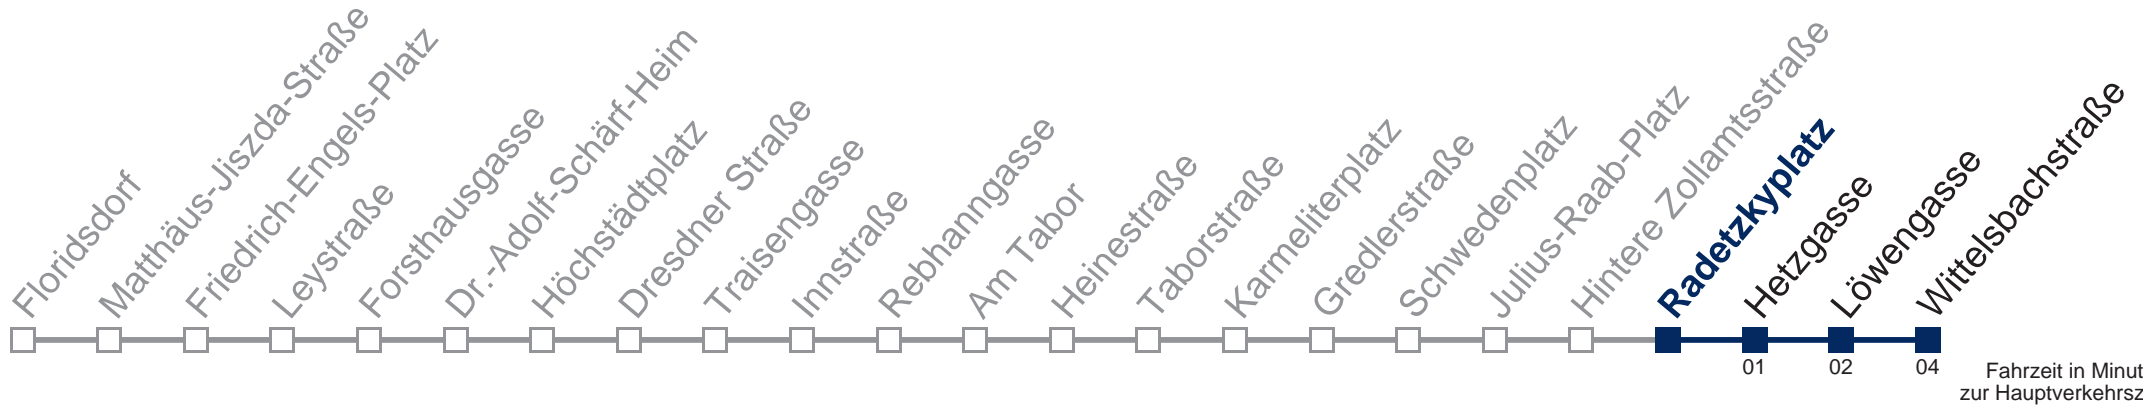

N29 Wittelsbachstraße

Montag bis Freitag

0	28 58
1	28 58
2	28 58
3	28 58
4	28

Samstag, Sonn- und Feiertag

0	21 51
1	21 51
2	21 51
3	21 51
4	21 51

Von 31.12. auf 1.1. kein Betrieb. Bitte benutzen Sie den Silvesternachtverkehr.

Kaufen Sie Ihre Tickets bequem mit der WienMobil-App.
Buy your tickets easily via our WienMobil app.

Auskunft Servicetelefon 01/7909 100
Änderungen vorbehalten