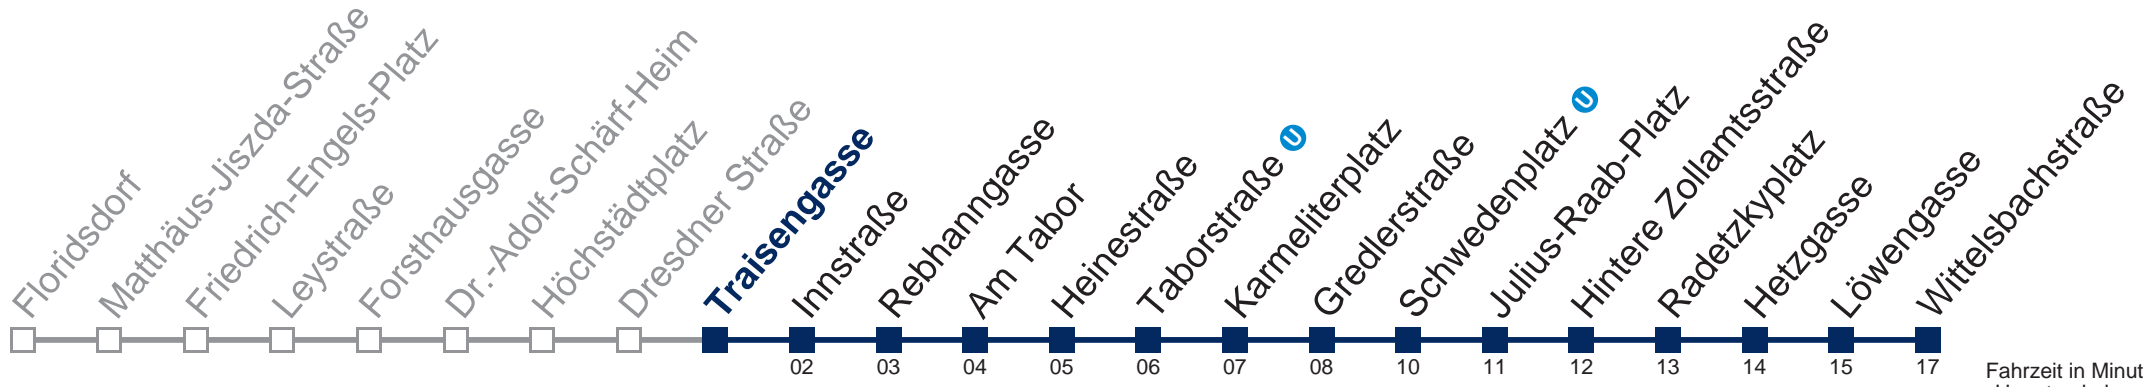

N29 Wittelsbachstraße

Fahrzeit in Minuten zur Hauptverkehrszeit

Montag bis Freitag

0	12 42
1	12 42
2	12 42
3	12 42
4	12 42

Samstag, Sonn- und Feiertag

0	
1	08 38
2	08 38
3	08 38
4	08 38

Von 31.12. auf 1.1. kein Betrieb. Bitte benutzen Sie den Silvesternachtverkehr.

□ bis Schwedenplatz **U**

Kaufen Sie Ihre Tickets bequem mit der WienMobil-App.
Buy your tickets easily via our WienMobil app.

Auskunft Servicetelefon 01/7909 100
Änderungen vorbehalten