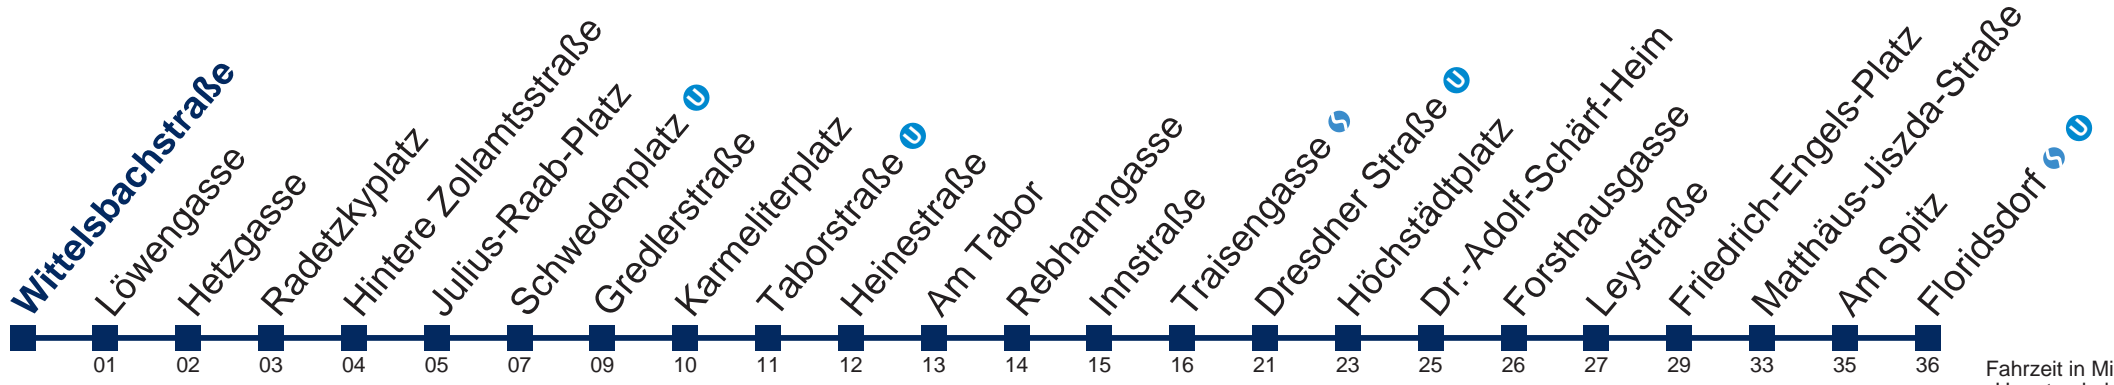

N29 Floridsdorf

Fahrzeit in Minuten zur Hauptverkehrszeit

Montag bis Freitag

0	32
1	02 32
2	02 32
3	02 32
4	02 32

Samstag, Sonn- und Feiertag

0	29 59
1	29 59
2	29 59
3	29 59
4	29

Von 31.12. auf 1.1. kein Betrieb. Bitte benutzen Sie den Silvesternachtverkehr.