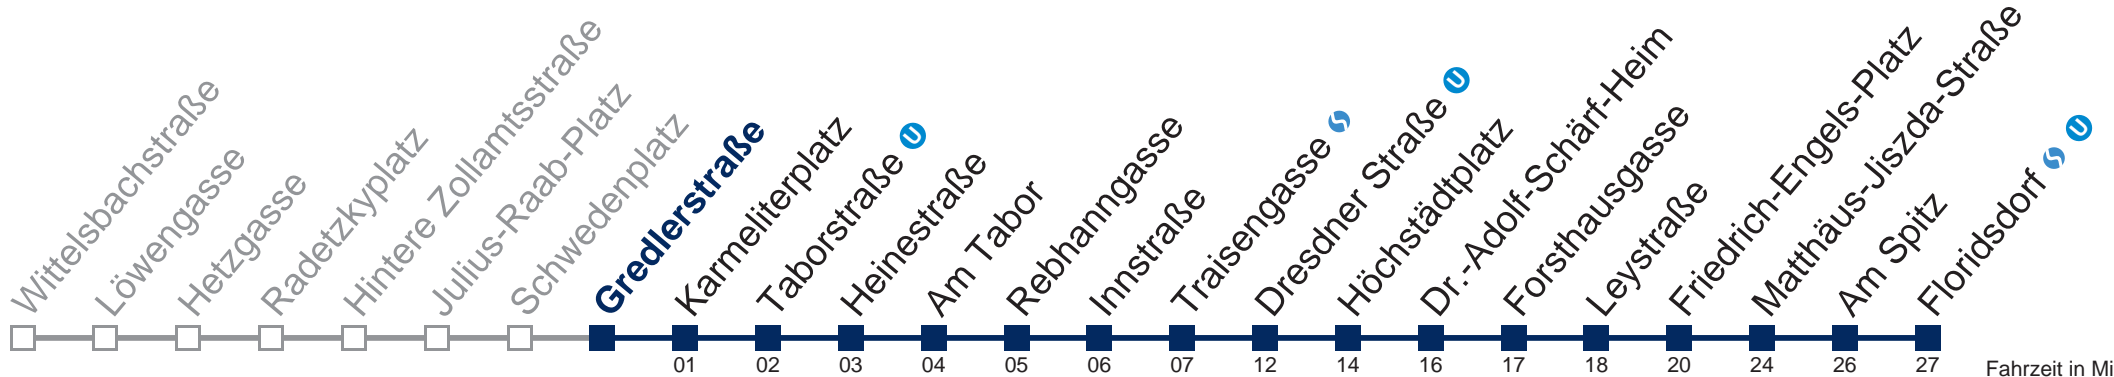

N29 Floridsdorf

Fahrzeit in Minuten zur Hauptverkehrszeit

Montag bis Freitag

0	44
1	14 44
2	14 44
3	14 44
4	14 44
5	00

Samstag, Sonn- und Feiertag

0	38
1	08 38
2	08 38
3	08 38
4	08 38
5	

Von 31.12. auf 1.1. kein Betrieb. Bitte benutzen Sie den Silvesternachtverkehr.

Kaufen Sie Ihre Tickets bequem mit der WienMobil-App.
Buy your tickets easily via our WienMobil app.

Auskunft Servicetelefon 01/7909 100
Änderungen vorbehalten