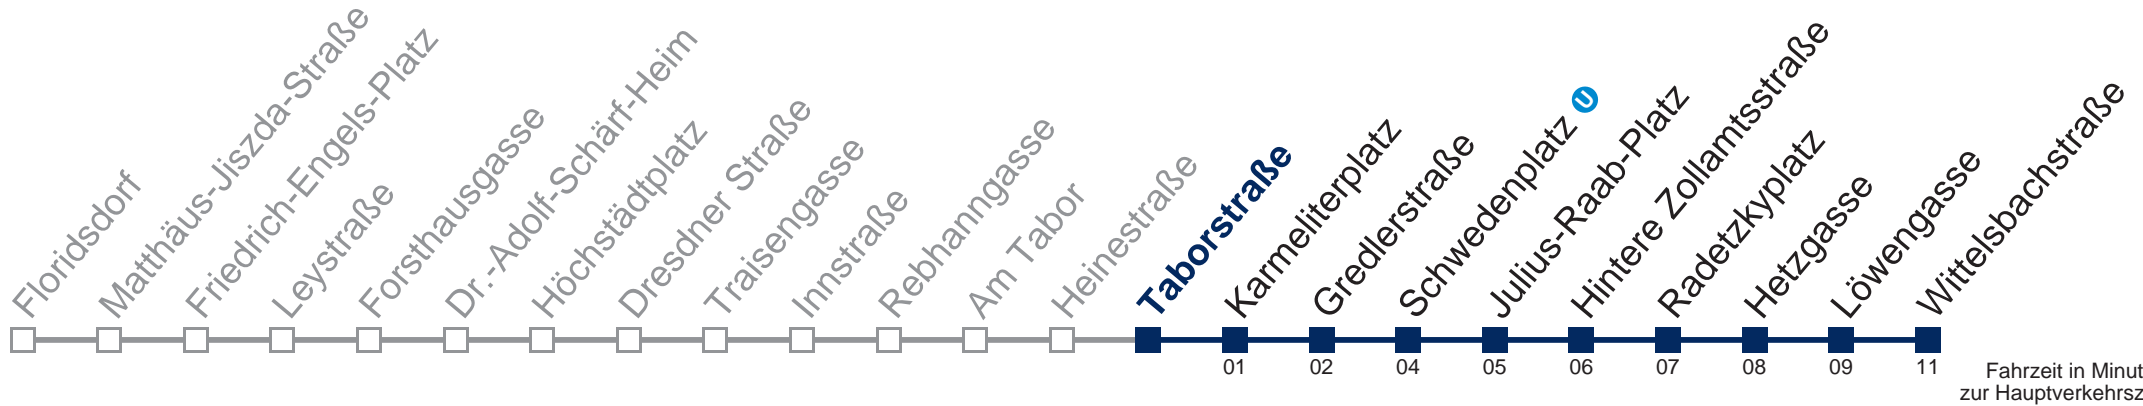

N29 Wittelsbachstraße

Montag bis Freitag

0	18 48
1	18 48
2	18 48
3	18 48
4	18 48

Samstag, Sonn- und Feiertag

0	
1	14 44
2	14 44
3	14 44
4	14 44

Von 31.12. auf 1.1. kein Betrieb. Bitte benutzen Sie den Silvesternachtverkehr.

□ bis Schwedenplatz ^U

Kaufen Sie Ihre Tickets bequem mit der WienMobil-App.
Buy your tickets easily via our WienMobil app.

Auskunft Servicetelefon 01/7909 100
Änderungen vorbehalten