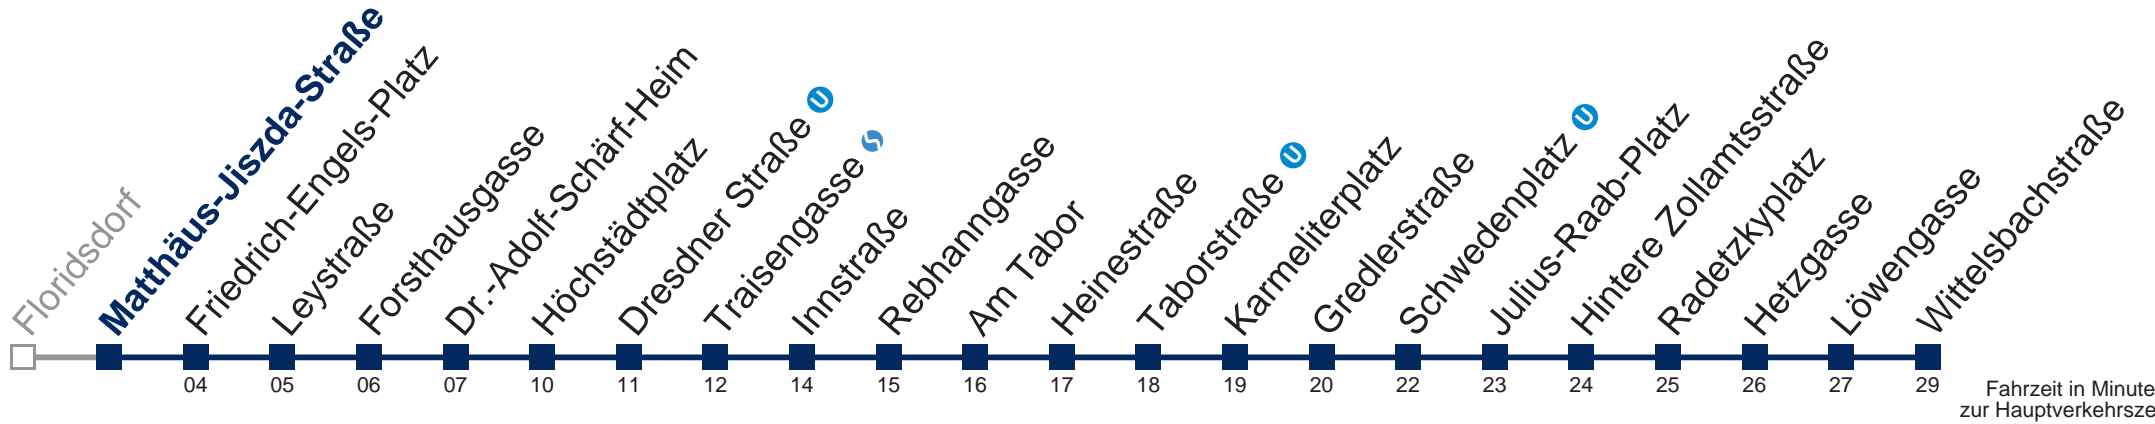

N29 Wittelsbachstraße

Montag bis Freitag

23	58
0	28 58
1	28 58
2	28 58
3	28 58
4	28

Samstag, Sonn- und Feiertag

23	
0	56
1	26 56
2	26 56
3	26 56
4	26

Von 31.12. auf 1.1. kein Betrieb. Bitte benutzen Sie den Silvesternachtverkehr.
□ bis Schwedenplatz

Kaufen Sie Ihre Tickets bequem mit der WienMobil-App.
Buy your tickets easily via our WienMobil app.

Auskunft Servicetelefon 01/7909 100
Änderungen vorbehalten