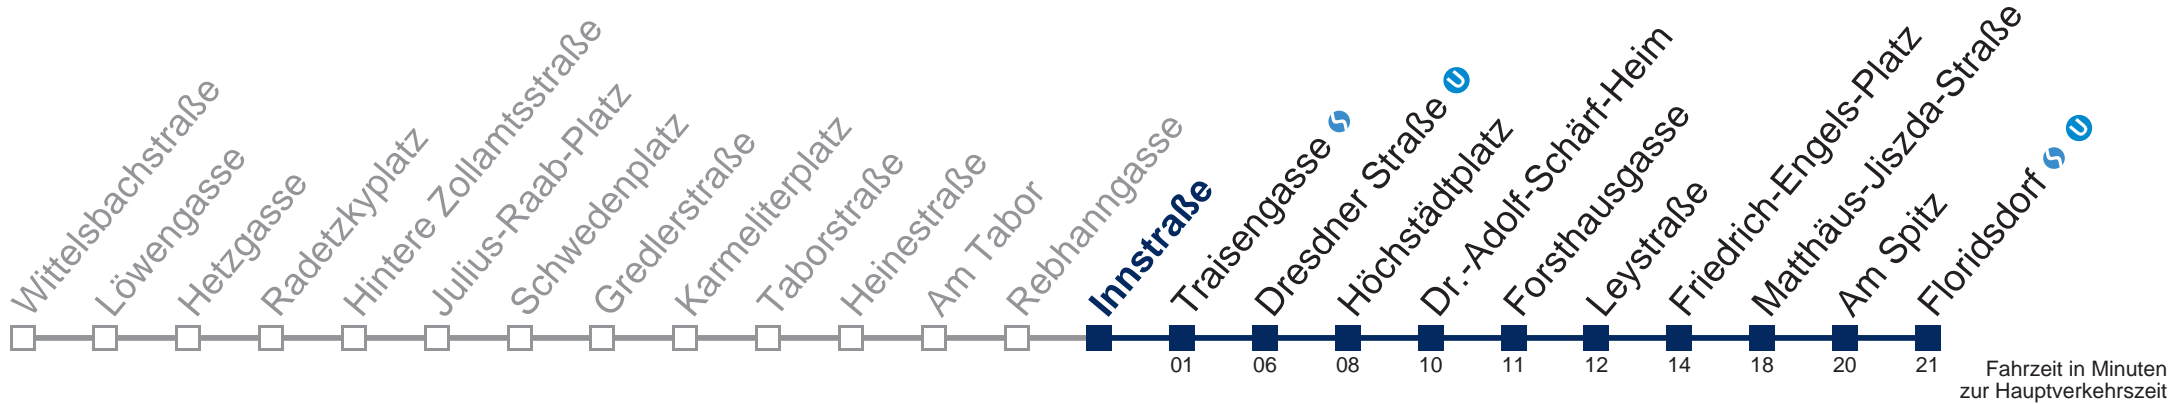

N29 Floridsdorf

Montag bis Freitag

0	50
1	20 50
2	20 50
3	20 50
4	20 50
5	06

Samstag, Sonn- und Feiertag

0	44
1	14 44
2	14 44
3	14 44
4	14 44
5	

Von 31.12. auf 1.1. kein Betrieb. Bitte benutzen Sie den Silvesternachtverkehr.

Kaufen Sie Ihre Tickets bequem mit der WienMobil-App.
Buy your tickets easily via our WienMobil app.

Auskunft Servicetelefon 01/7909 100
Änderungen vorbehalten