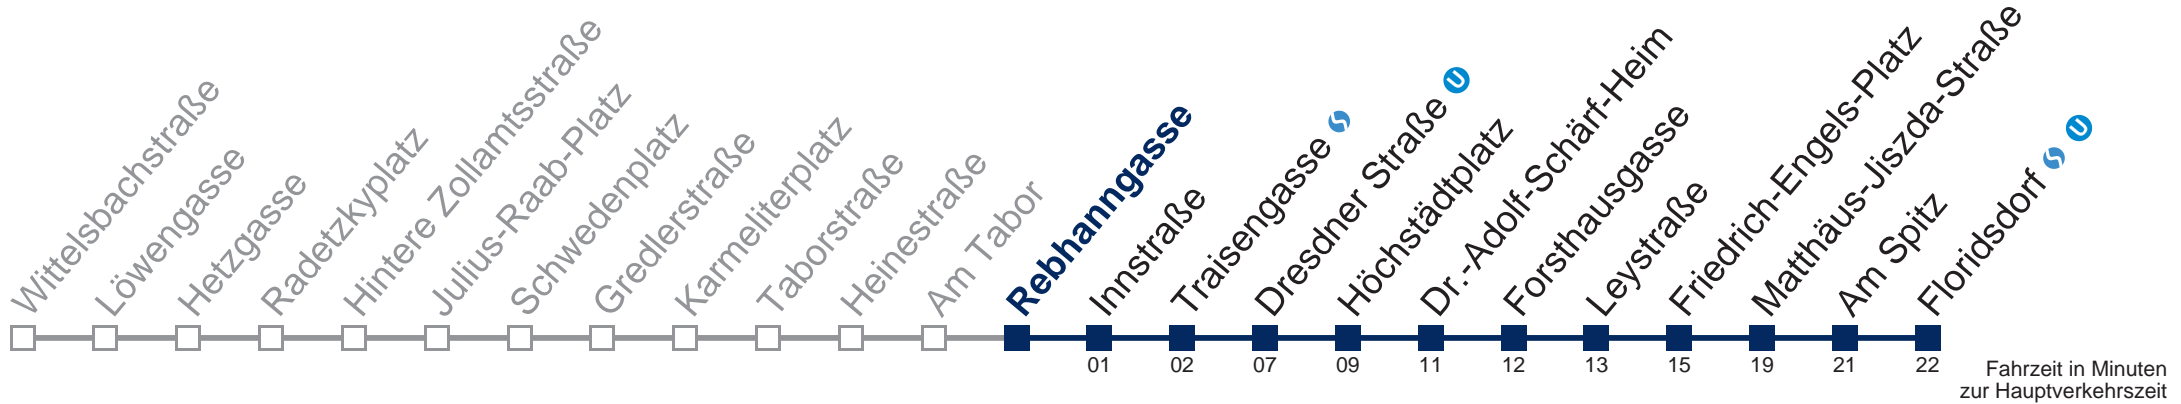

N29 Floridsdorf

Montag bis Freitag

0	49
1	19 49
2	19 49
3	19 49
4	19 49
5	05

Samstag, Sonn- und Feiertag

0	43
1	13 43
2	13 43
3	13 43
4	13 43
5	

Von 31.12. auf 1.1. kein Betrieb. Bitte benutzen Sie den Silvesternachtverkehr.

Kaufen Sie Ihre Tickets bequem mit der WienMobil-App.
Buy your tickets easily via our WienMobil app.

Auskunft Servicetelefon 01/7909 100
Änderungen vorbehalten