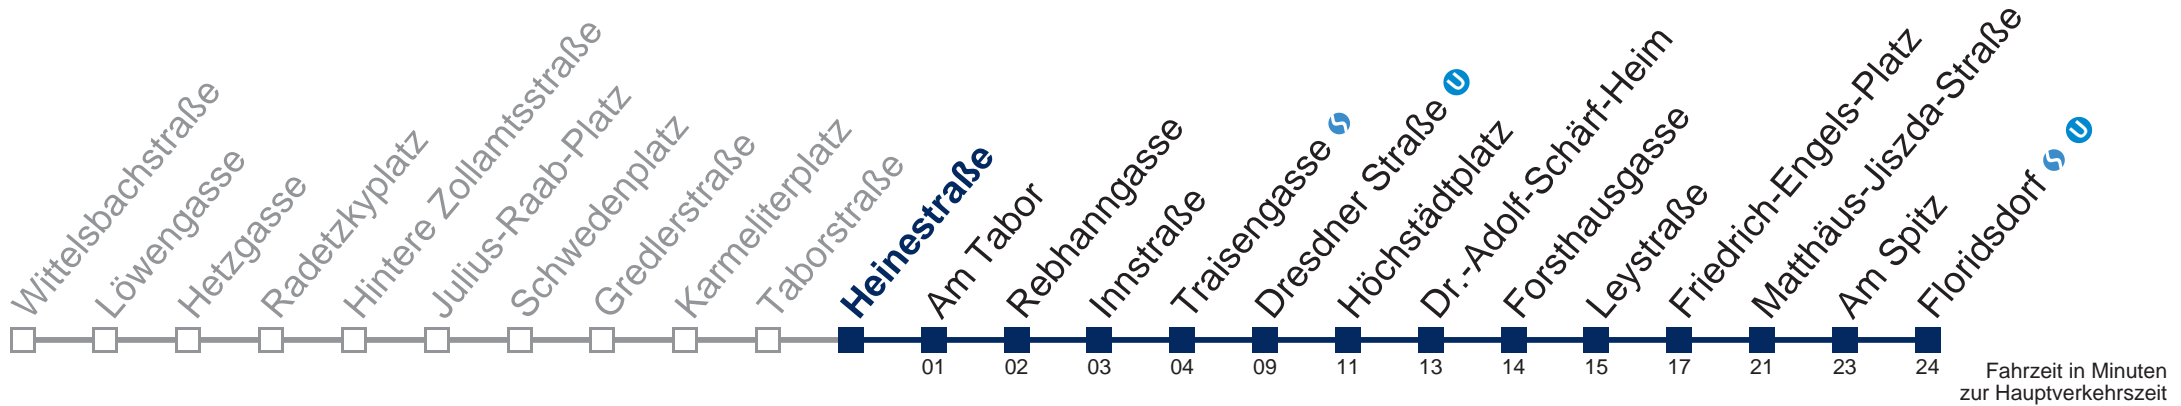

N29 Floridsdorf

Montag bis Freitag

0	47
1	17 47
2	17 47
3	17 47
4	17 47
5	03

Samstag, Sonn- und Feiertag

0	41
1	11 41
2	11 41
3	11 41
4	11 41
5	

Von 31.12. auf 1.1. kein Betrieb. Bitte benutzen Sie den Silvesternachtverkehr.

Kaufen Sie Ihre Tickets bequem mit der WienMobil-App.
Buy your tickets easily via our WienMobil app.

Auskunft Servicetelefon 01/7909 100
Änderungen vorbehalten