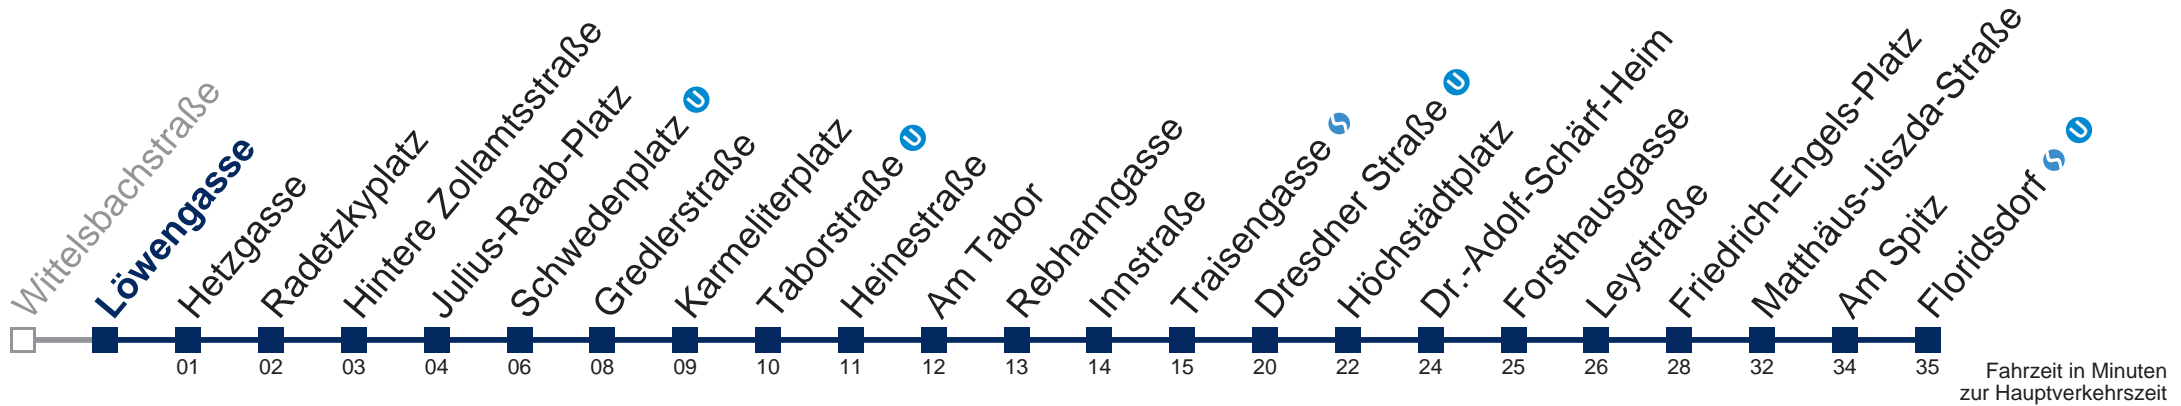

N29 Floridsdorf

Montag bis Freitag

0	33
1	03 33
2	03 33
3	03 33
4	03 33

Samstag, Sonn- und Feiertag

0	30
1	00 30
2	00 30
3	00 30
4	00 30

Von 31.12. auf 1.1. kein Betrieb. Bitte benutzen Sie den Silvesternachtverkehr.

Kaufen Sie Ihre Tickets bequem mit der WienMobil-App.
Buy your tickets easily via our WienMobil app.

Auskunft Servicetelefon 01/7909 100
Änderungen vorbehalten