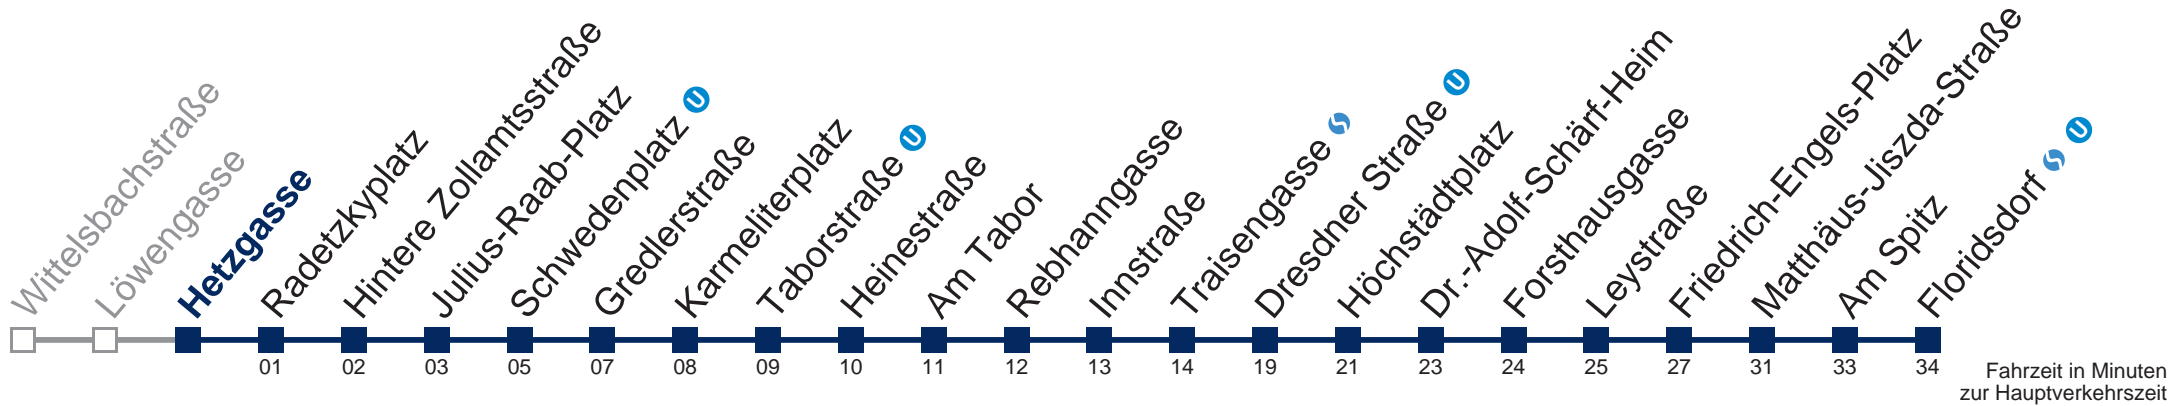

N29 Floridsdorf

Montag bis Freitag

0	34
1	04 34
2	04 34
3	04 34
4	04 34

Samstag, Sonn- und Feiertag

0	31
1	01 31
2	01 31
3	01 31
4	01 31

Von 31.12. auf 1.1. kein Betrieb. Bitte benutzen Sie den Silvesternachtverkehr.

Kaufen Sie Ihre Tickets bequem mit der WienMobil-App.
Buy your tickets easily via our WienMobil app.