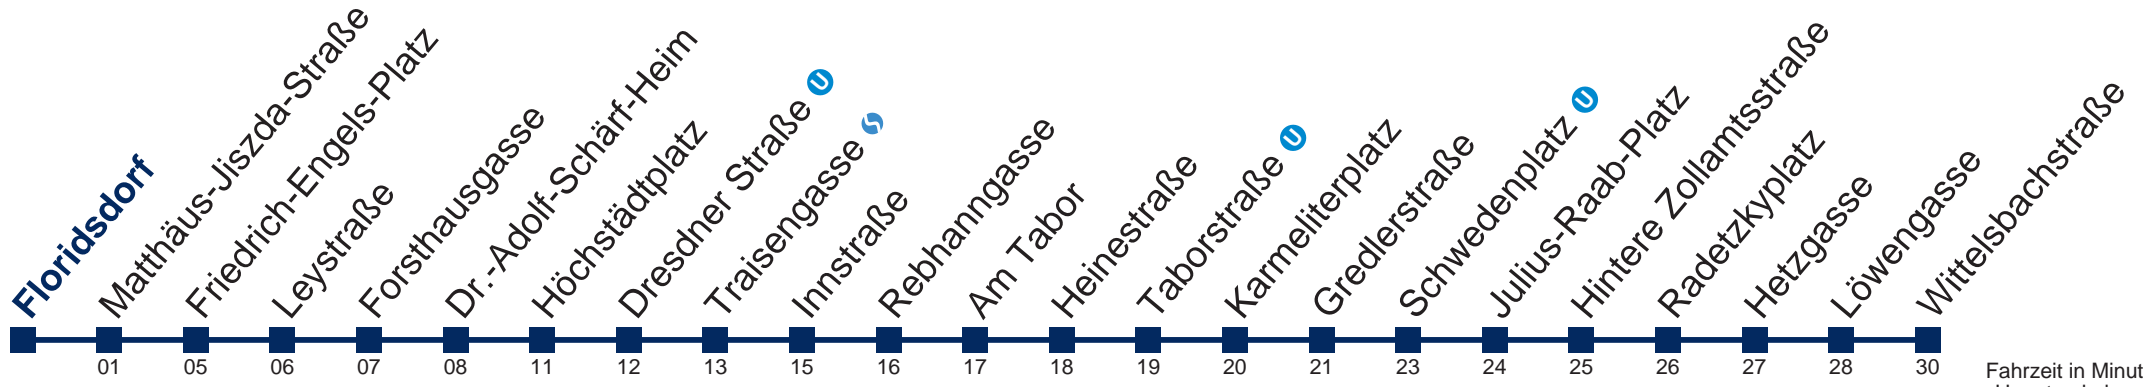

N29 Wittelsbachstraße

Montag bis Freitag

23	57
0	27 57
1	27 57
2	27 57
3	27 57
4	27

Samstag, Sonn- und Feiertag

23	
0	55
1	25 55
2	25 55
3	25 55
4	25

Von 31.12. auf 1.1. kein Betrieb. Bitte benutzen Sie den Silvesternachtverkehr.

☐ bis Schwedenplatz

Kaufen Sie Ihre Tickets bequem mit der WienMobil-App.
Buy your tickets easily via our WienMobil app.

Auskunft Servicetelefon 01/7909 100
Änderungen vorbehalten