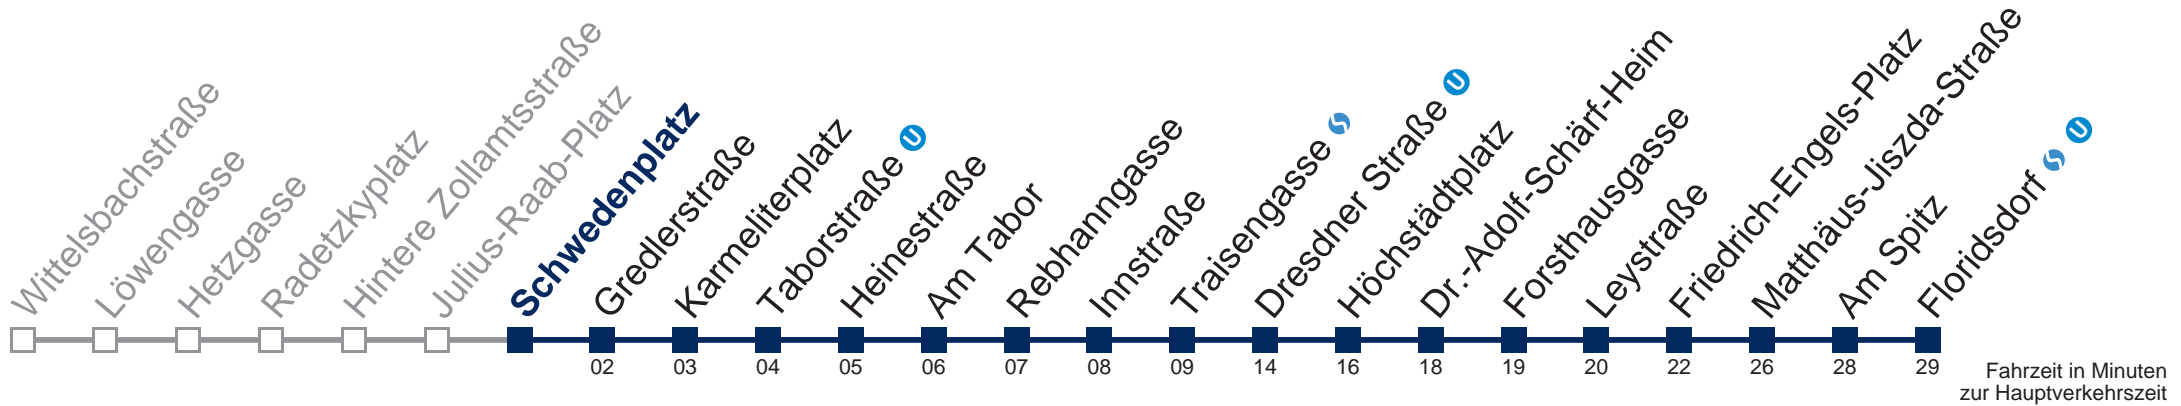

N29 Floridsdorf

Montag bis Freitag

0	42
1	12 42
2	12 42
3	12 42
4	12 42 58

Samstag, Sonn- und Feiertag

0	36
1	06 36
2	06 36
3	06 36
4	06 36

Von 31.12. auf 1.1. kein Betrieb. Bitte benutzen Sie den Silvesternachtverkehr.

Kaufen Sie Ihre Tickets bequem mit der WienMobil-App.
Buy your tickets easily via our WienMobil app.

Auskunft Servicetelefon 01/7909 100
Änderungen vorbehalten