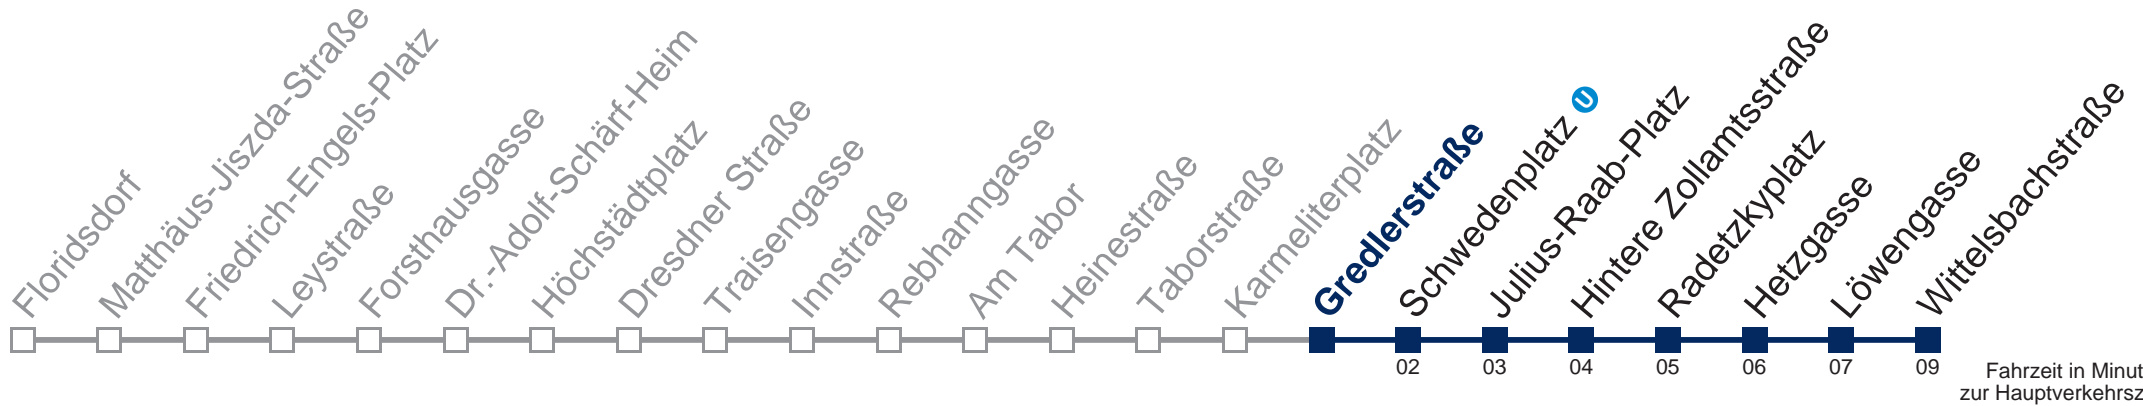

N29 Wittelsbachstraße

Montag bis Freitag

0	20 50
1	20 50
2	20 50
3	20 50
4	20 50

Samstag, Sonn- und Feiertag

0	
1	16 46
2	16 46
3	16 46
4	16 46

Von 31.12. auf 1.1. kein Betrieb. Bitte benutzen Sie den Silvesternachtverkehr.

□ bis Schwedenplatz

WienMobil

Kaufen Sie Ihre Tickets bequem mit der WienMobil-App.
Buy your tickets easily via our WienMobil app.

Auskunft Servicetelefon 01/7909 100
Änderungen vorbehalten