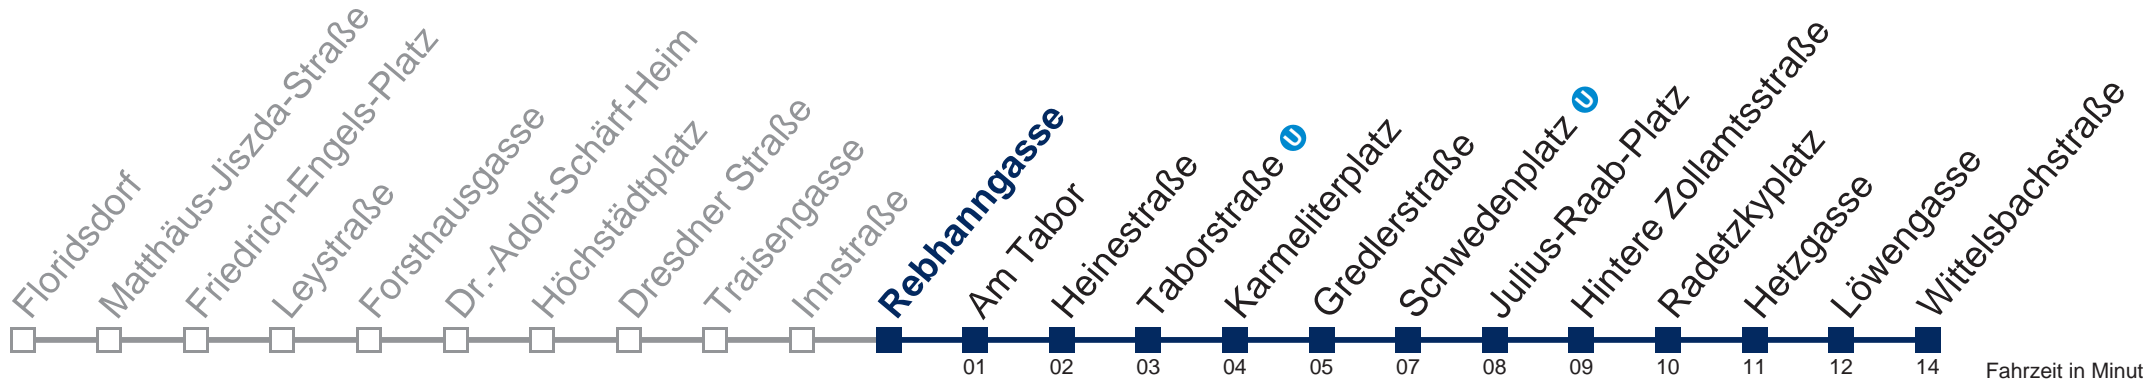

N29 Wittelsbachstraße

Fahrzeit in Minuten zur Hauptverkehrszeit

Montag bis Freitag

0	15 45
1	15 45
2	15 45
3	15 45
4	15 45

Samstag, Sonn- und Feiertag

0	
1	11 41
2	11 41
3	11 41
4	11 41

Von 31.12. auf 1.1. kein Betrieb. Bitte benutzen Sie den Silvesternachtverkehr.

□ bis Schwedenplatz

Kaufen Sie Ihre Tickets bequem mit der WienMobil-App.
Buy your tickets easily via our WienMobil app.

Auskunft Servicetelefon 01/7909 100
Änderungen vorbehalten