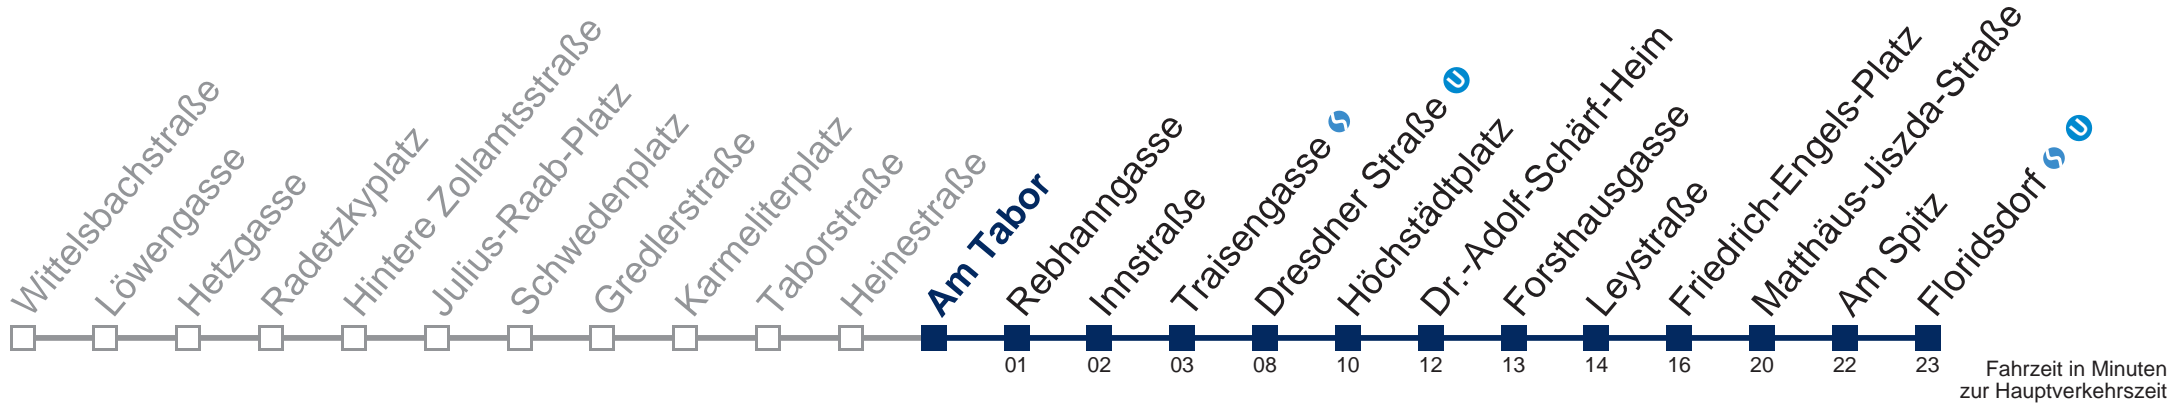

N29 Floridsdorf

Montag bis Freitag

0	48
1	18 48
2	18 48
3	18 48
4	18 48
5	04

Samstag, Sonn- und Feiertag

0	42
1	12 42
2	12 42
3	12 42
4	12 42
5	

Von 31.12. auf 1.1. kein Betrieb. Bitte benutzen Sie den Silvesternachtverkehr.

Kaufen Sie Ihre Tickets bequem mit der WienMobil-App.
Buy your tickets easily via our WienMobil app.

Auskunft Servicetelefon 01/7909 100
Änderungen vorbehalten