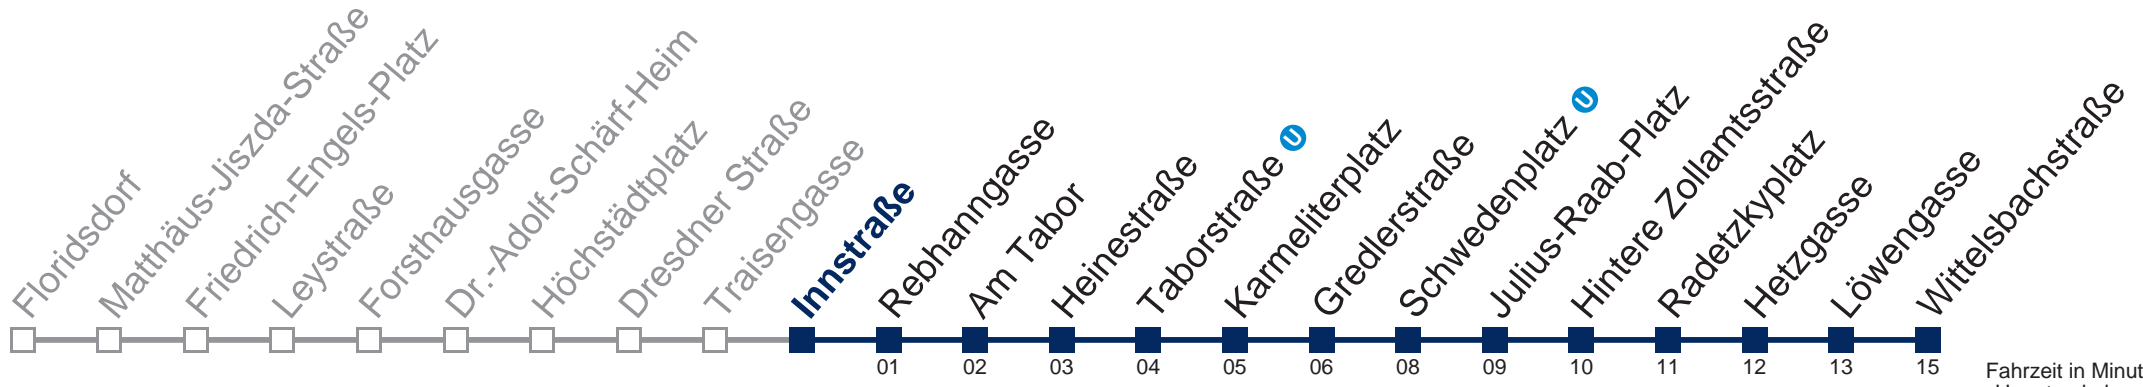

N29 Wittelsbachstraße

Fahrzeit in Minuten zur Hauptverkehrszeit

Montag bis Freitag

0	14 44
1	14 44
2	14 44
3	14 44
4	14 44

Samstag, Sonn- und Feiertag

0	
1	10 40
2	10 40
3	10 40
4	10 40

Von 31.12. auf 1.1. kein Betrieb. Bitte benutzen Sie den Silvesternachtverkehr.

□ bis Schwedenplatz ^U

Kaufen Sie Ihre Tickets bequem mit der WienMobil-App.
Buy your tickets easily via our WienMobil app.

Auskunft Servicetelefon 01/7909 100
Änderungen vorbehalten