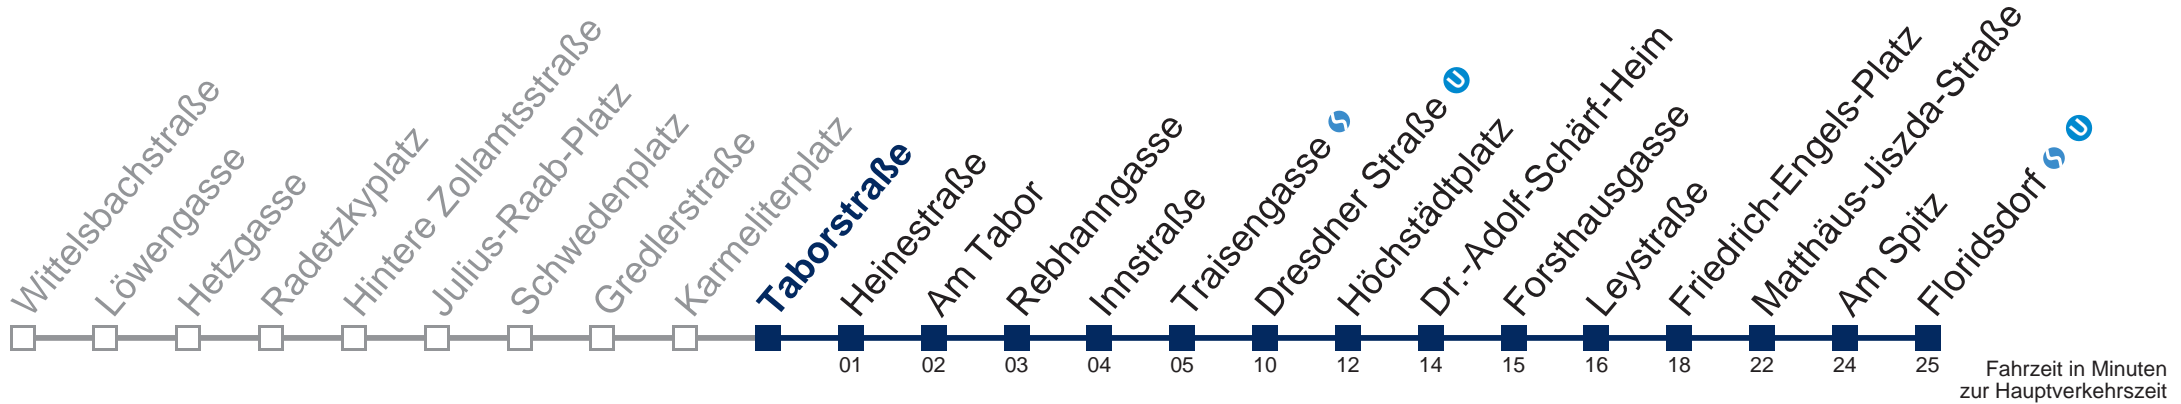

N29 Floridsdorf

Montag bis Freitag

0	46
1	16 46
2	16 46
3	16 46
4	16 46
5	02

Samstag, Sonn- und Feiertag

0	40
1	10 40
2	10 40
3	10 40
4	10 40
5	

Von 31.12. auf 1.1. kein Betrieb. Bitte benutzen Sie den Silvesternachtverkehr.

Kaufen Sie Ihre Tickets bequem mit der WienMobil-App.
Buy your tickets easily via our WienMobil app.

Auskunft Servicetelefon 01/7909 100
Änderungen vorbehalten