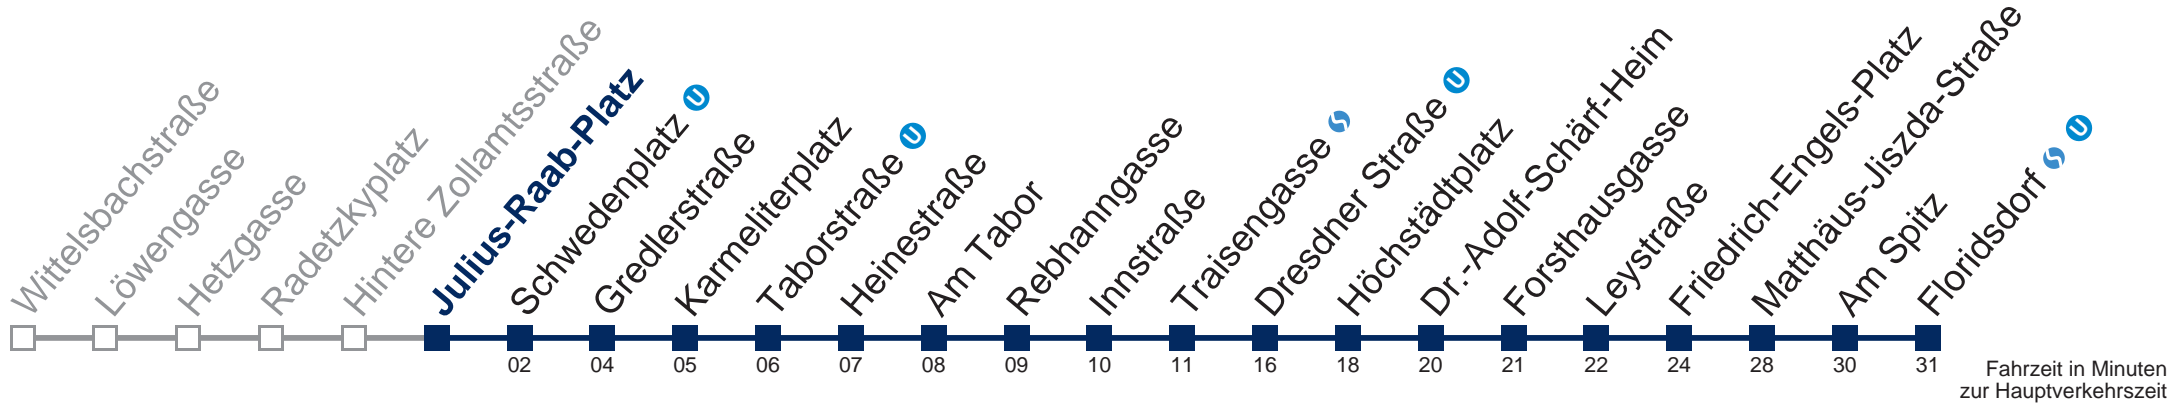

N29 Floridsdorf

Montag bis Freitag

0	38
1	08 38
2	08 38
3	08 38
4	08 38

Samstag, Sonn- und Feiertag

0	34
1	04 34
2	04 34
3	04 34
4	04 34

Von 31.12. auf 1.1. kein Betrieb. Bitte benutzen Sie den Silvesternachtverkehr.

Kaufen Sie Ihre Tickets bequem mit der WienMobil-App.
Buy your tickets easily via our WienMobil app.