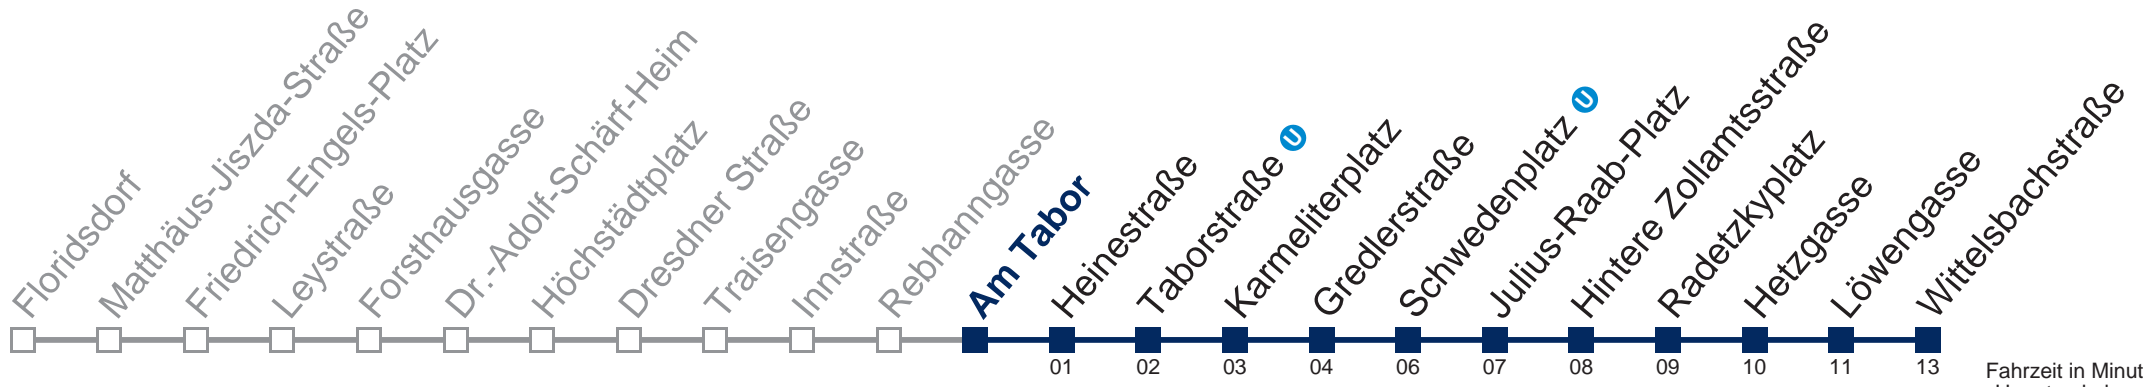

N29 Wittelsbachstraße

Montag bis Freitag

0	16 46
1	16 46
2	16 46
3	16 46
4	16 46

Samstag, Sonn- und Feiertag

0	
1	12 42
2	12 42
3	12 42
4	12 42

Von 31.12. auf 1.1. kein Betrieb. Bitte benutzen Sie den Silvesternachtverkehr.

□ bis Schwedenplatz

Kaufen Sie Ihre Tickets bequem mit der WienMobil-App.
Buy your tickets easily via our WienMobil app.

Auskunft Servicetelefon 01/7909 100
Änderungen vorbehalten