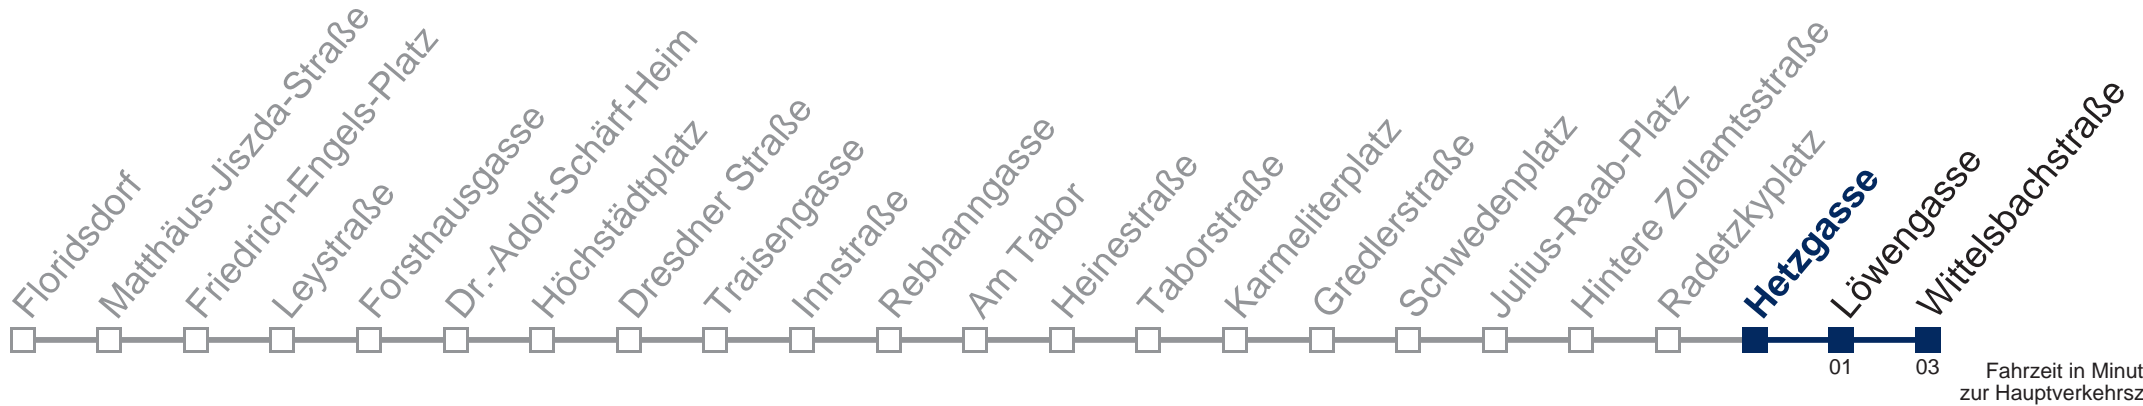

N29 Wittelsbachstraße

Montag bis Freitag

0	29 59
1	29 59
2	29 59
3	29 59
4	29

Samstag, Sonn- und Feiertag

0	22 52
1	22 52
2	22 52
3	22 52
4	22 52

Von 31.12. auf 1.1. kein Betrieb. Bitte benutzen Sie den Silvesternachtverkehr.

Kaufen Sie Ihre Tickets bequem mit der WienMobil-App.
Buy your tickets easily via our WienMobil app.

Auskunft Servicetelefon 01/7909 100
Änderungen vorbehalten