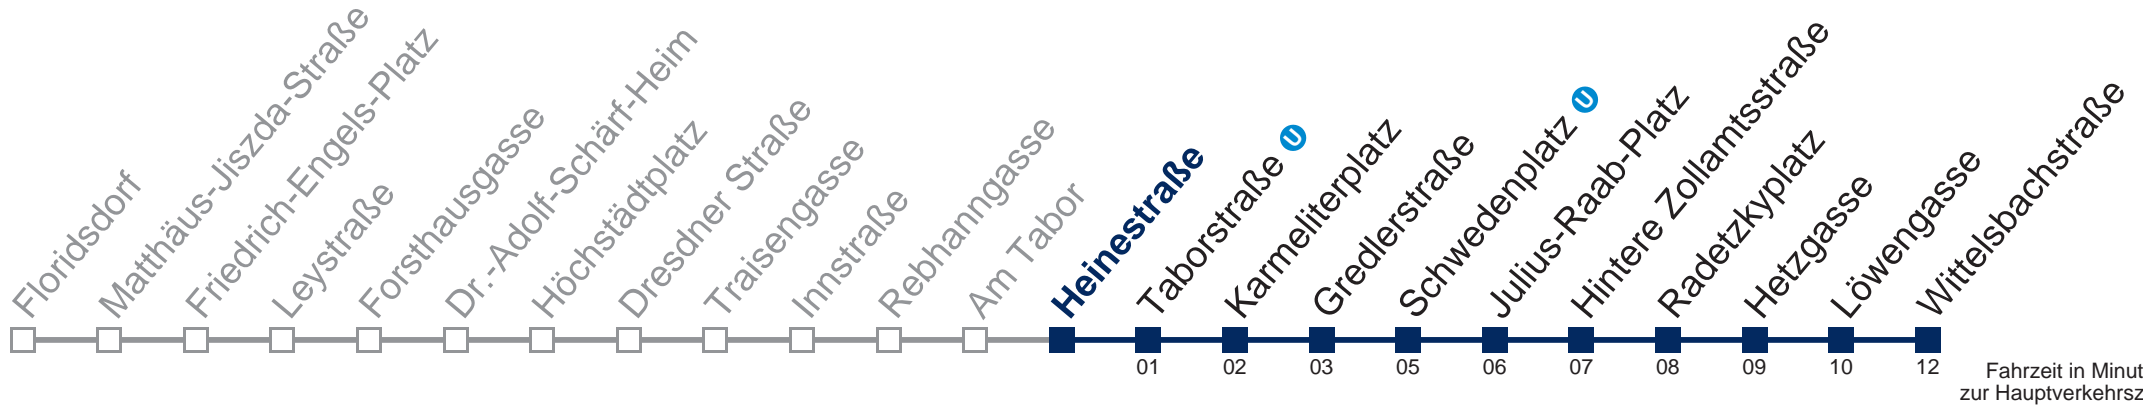

N29 Wittelsbachstraße

Montag bis Freitag

0	17 47
1	17 47
2	17 47
3	17 47
4	17 47

Samstag, Sonn- und Feiertag

0	
1	13 43
2	13 43
3	13 43
4	13 43

Von 31.12. auf 1.1. kein Betrieb. Bitte benutzen Sie den Silvesternachtverkehr.

□ bis Schwedenplatz 05

Kaufen Sie Ihre Tickets bequem mit der WienMobil-App.
Buy your tickets easily via our WienMobil app.

Auskunft Servicetelefon 01/7909 100
Änderungen vorbehalten