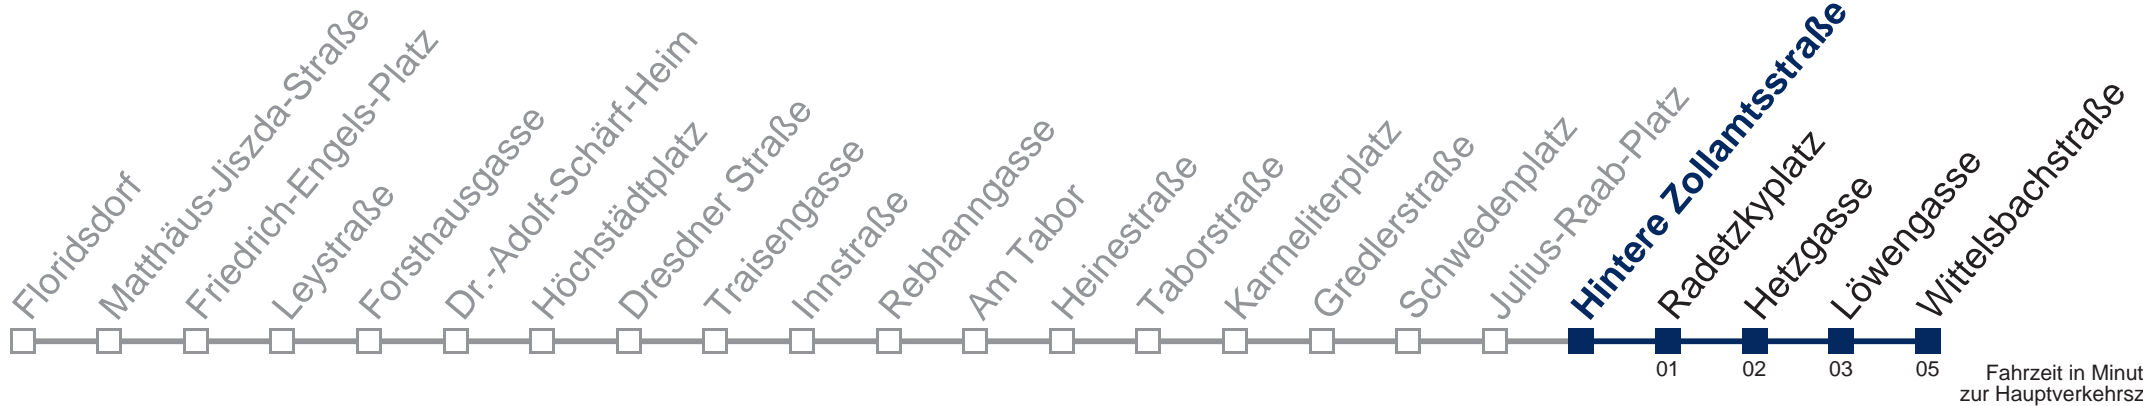

N29 Wittelsbachstraße

Montag bis Freitag

0	27 57
1	27 57
2	27 57
3	27 57
4	27

Samstag, Sonn- und Feiertag

0	20 50
1	20 50
2	20 50
3	20 50
4	20 50

Von 31.12. auf 1.1. kein Betrieb. Bitte benutzen Sie den Silvesternachtverkehr.

Kaufen Sie Ihre Tickets bequem mit der WienMobil-App.
Buy your tickets easily via our WienMobil app.

Auskunft Servicetelefon 01/7909 100
Änderungen vorbehalten