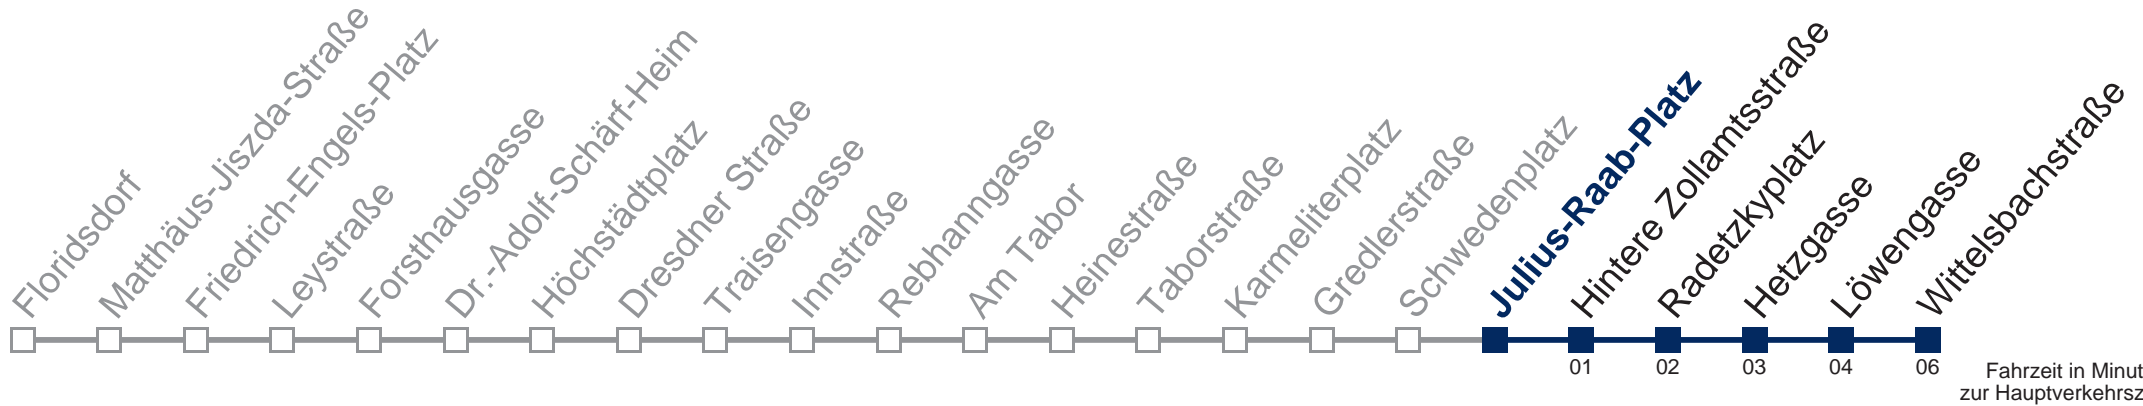

N29 Wittelsbachstraße

Montag bis Freitag

0	26 56
1	26 56
2	26 56
3	26 56
4	26

Samstag, Sonn- und Feiertag

0	19 49
1	19 49
2	19 49
3	19 49
4	19 49

Von 31.12. auf 1.1. kein Betrieb. Bitte benutzen Sie den Silvesternachtverkehr.

Kaufen Sie Ihre Tickets bequem mit der WienMobil-App.
Buy your tickets easily via our WienMobil app.

Auskunft Servicetelefon 01/7909 100
Änderungen vorbehalten