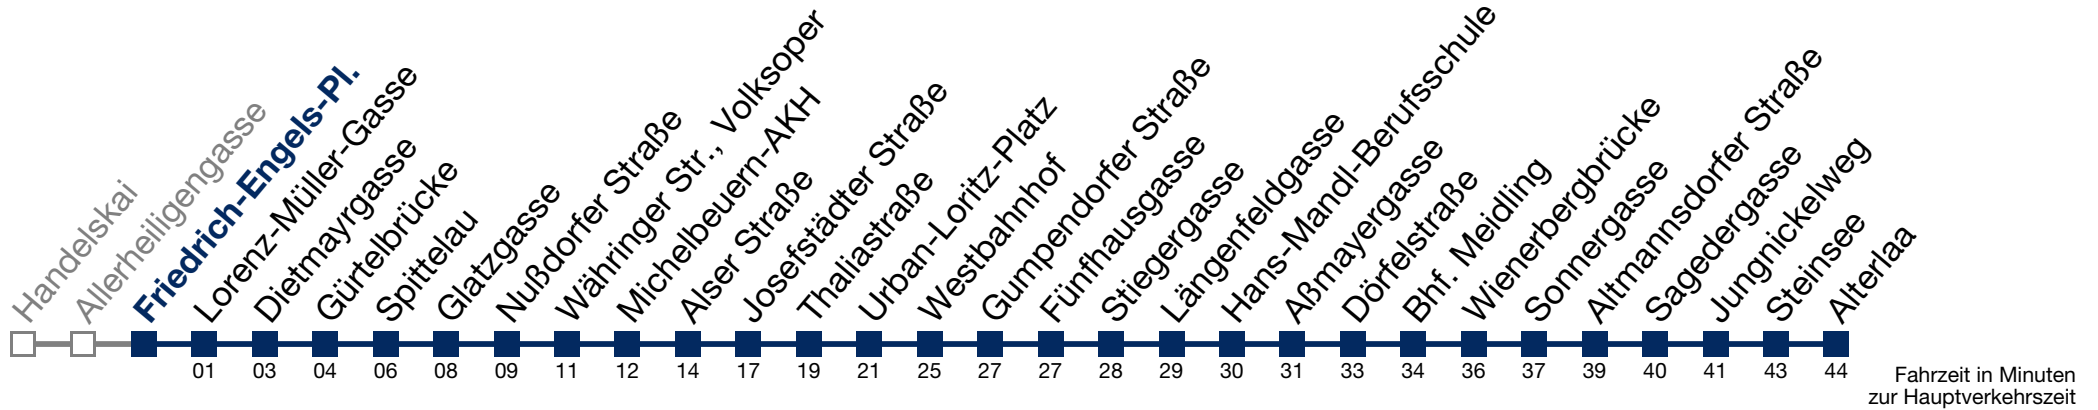

4 15 45

bis Thaliastraße

Samstag, Sonn- und Feiertag

kein Betrieb

N8 Alterlaa

Montag bis Freitag

0 51

1 21 51