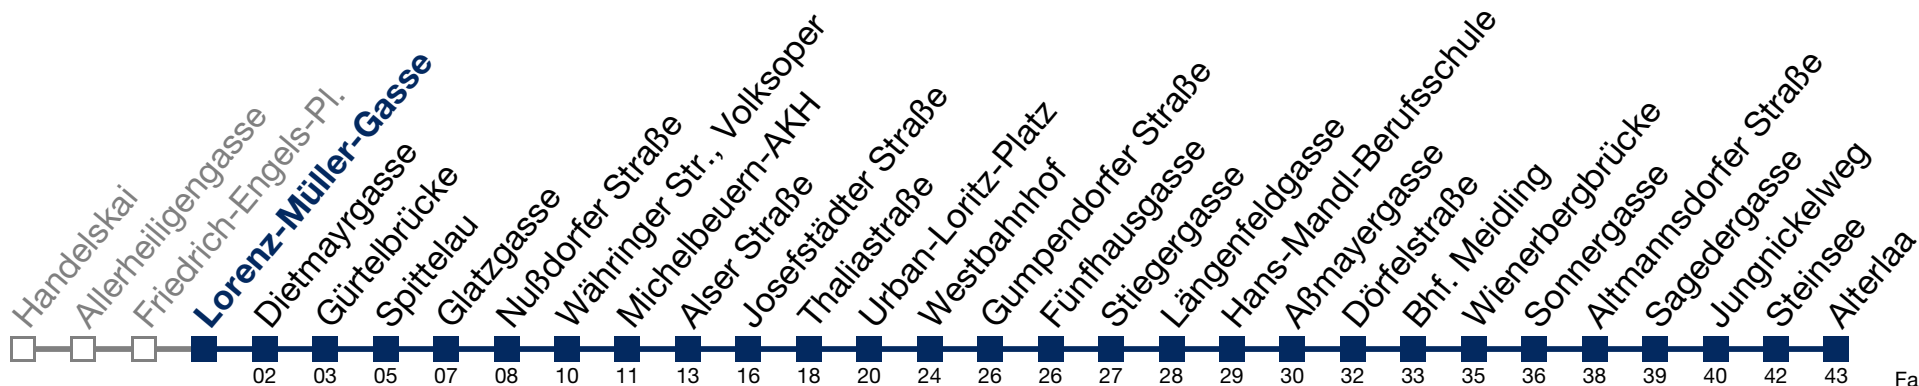

2 21 51

3 21 51

4 21 51

bis Thaliastraße

Samstag, Sonn- und Feiertag

kein Betrieb

N8 Alterlaa

Montag bis Freitag