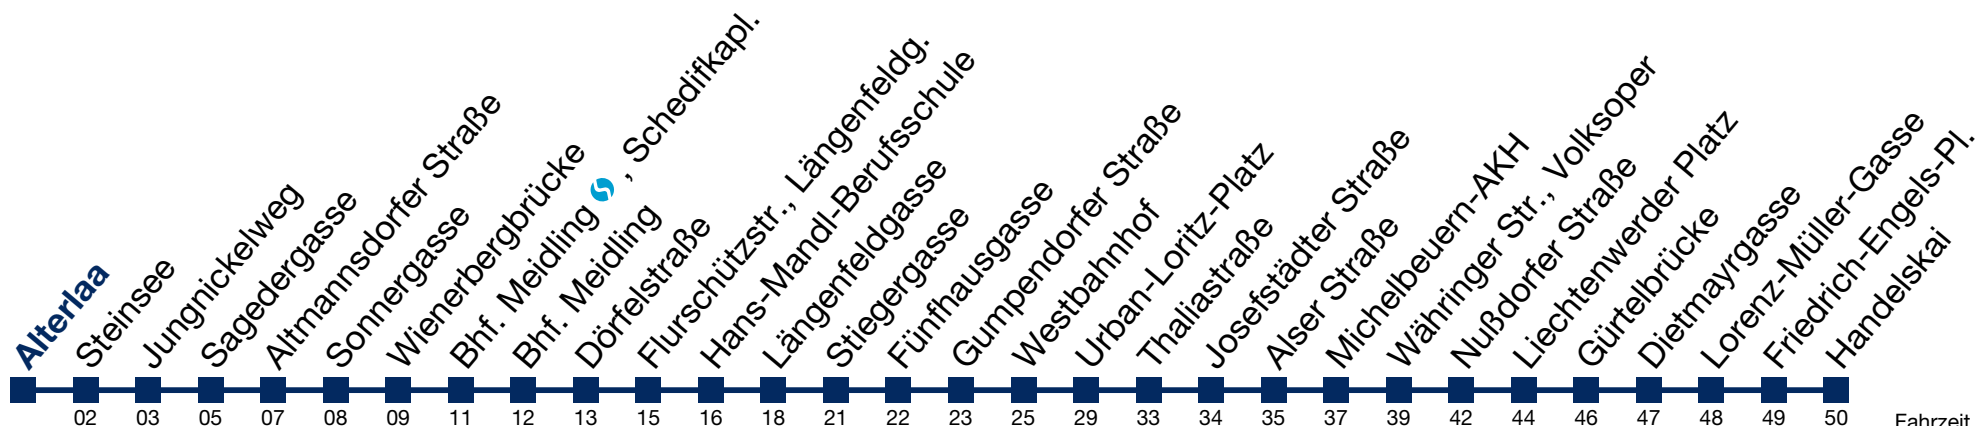

N8 Handelskai

Montag bis Freitag

1 15 45

2 15 45

3 15 45

4 15 45

□ bis Thaliastraße

■ bis Nußdorfer Straße

Samstag, Sonn- und Feiertag

kein Betrieb