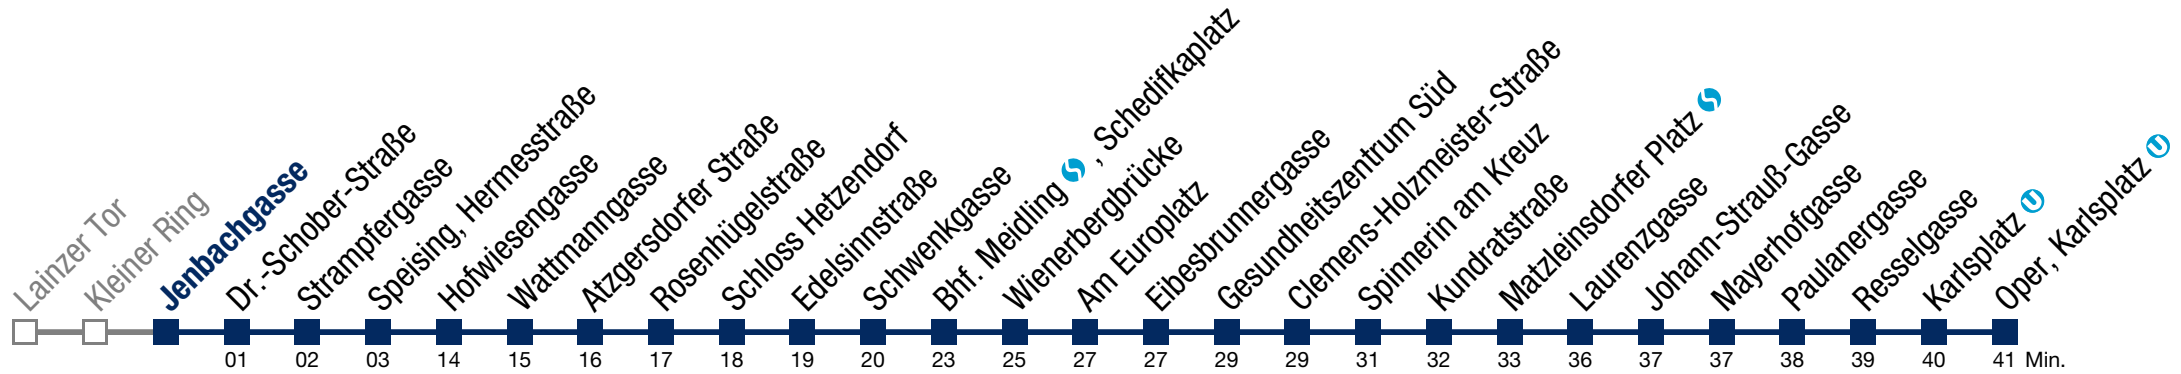

N62 Oper, Karlsplatz

Montag bis Freitag

kein Betrieb

Samstag, Sonn- und Feiertag

1	22	40
2	10	40
3	10	40
4	10	38

Von 31.12. auf 1.1. kein Betrieb. Bitte benutzen Sie den Silvesternachtverkehr.

bis Hofwiesengasse