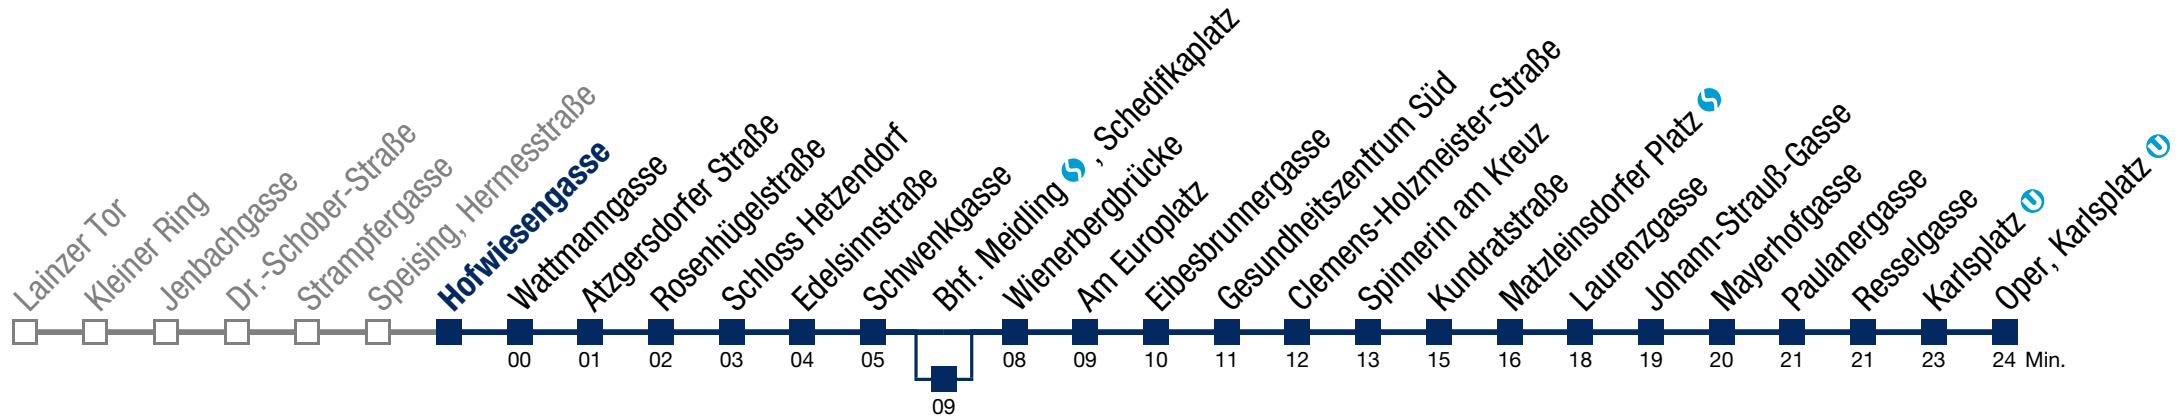

N62 Oper, Karlsplatz

Montag bis Freitag

0	25
1	03 33
2	03 33
3	03 33
4	03 33

Samstag, Sonn- und Feiertag

0	25	56
1	26	56
2	26	56
3	26	56
4	26	

Von 31.12. auf 1.1. kein Betrieb. Bitte benutzen Sie den Silvesternachtverkehr.

☐ über Bhf. Meidling , Schedifkaplatz