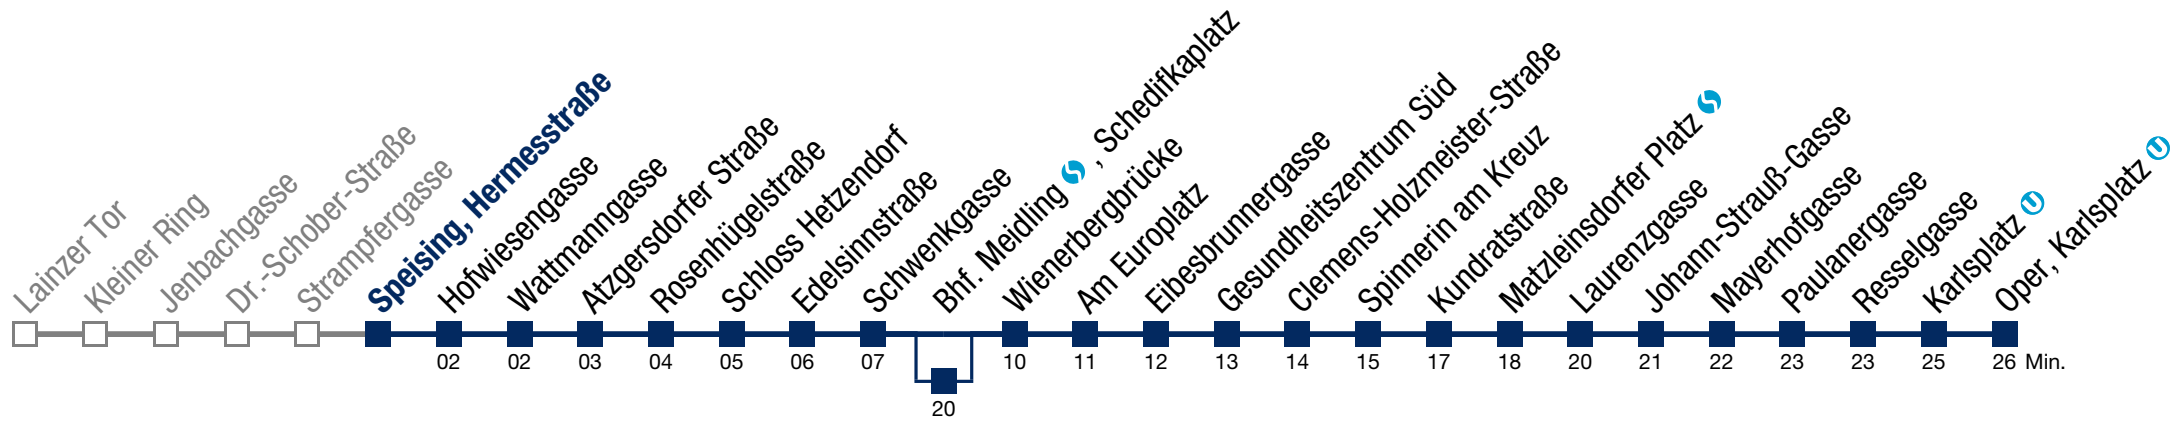

N62 Oper, Karlsplatz

Montag bis Freitag

- 1 31
- 2 01 31
- 3 01 31
- 4 01 31

Samstag, Sonn- und Feiertag

- 1 25 43
- 2 13 43
- 3 13 43
- 4 13 41

Von 31.12. auf 1.1. kein Betrieb. Bitte benutzen Sie den Silvesternachtverkehr.

bis Hofwiesengasse   über Bhf. Meidling , Schedifkaplatz