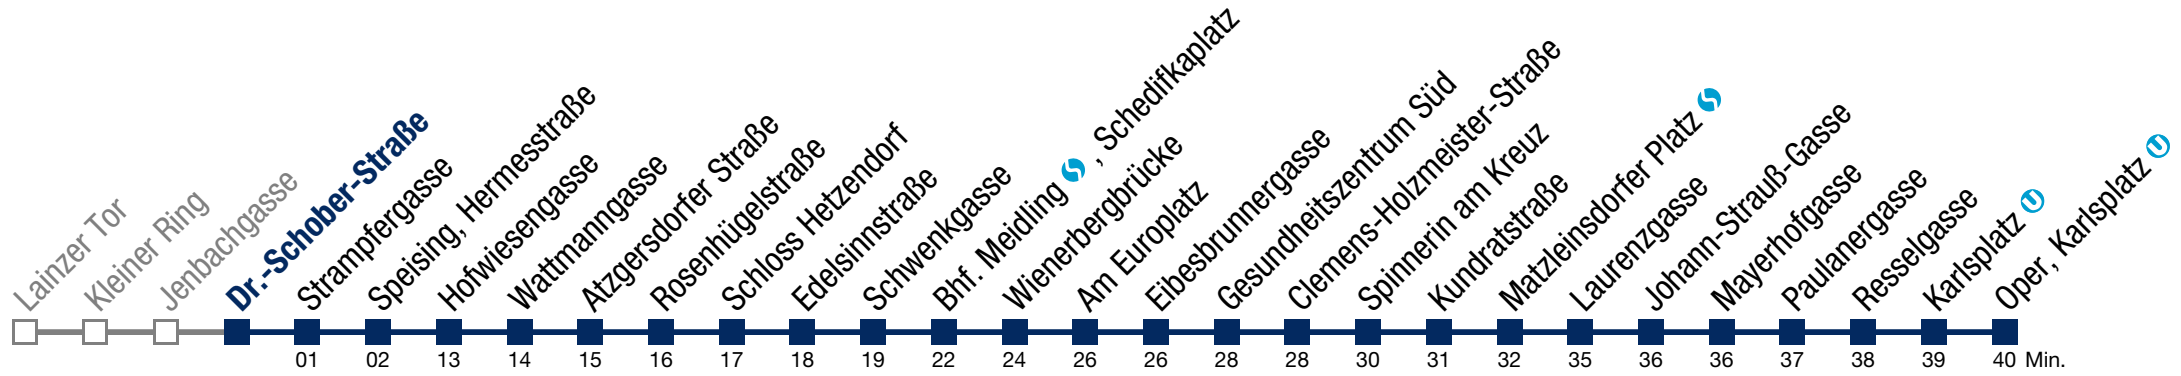

N62 Oper, Karlsplatz

Montag bis Freitag

kein Betrieb

Samstag, Sonn- und Feiertag

1	23	41
2	11	41
3	11	41
4	11	39

Von 31.12. auf 1.1. kein Betrieb. Bitte benutzen Sie den Silvesternachtverkehr.

bis Hofwiesengasse