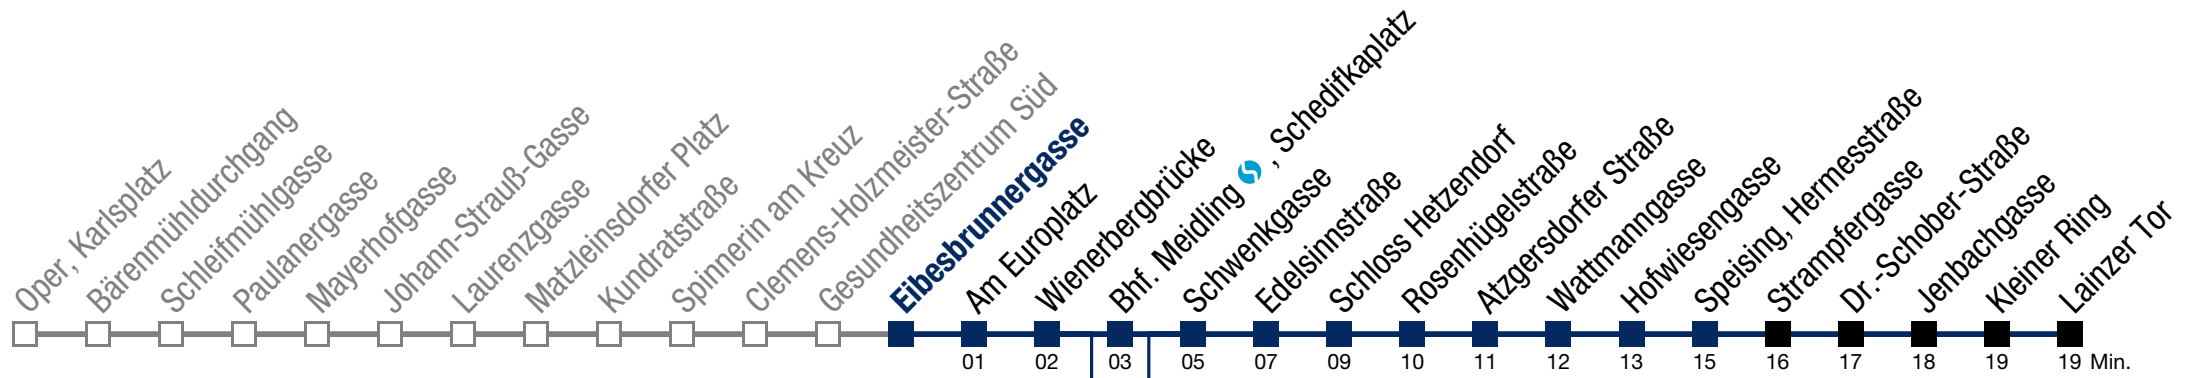

N62 Lainzer Tor

Montag bis Freitag

1	16	46
2	16	46
3	16	46
4	16	46
5	16	

Samstag, Sonn- und Feiertag

1	17	47
2	17	47
3	17	47
4	17	47
5	17	

Von 31.12. auf 1.1. kein Betrieb. Bitte benutzen Sie den Silvesternachtverkehr.

- ☐ nicht über Bhf. Meidling , Schedifkaplatz bis Speising, Hermesstraße
- ☐ nicht über Bhf. Meidling , Schedifkaplatz bis Hofwiesengasse
- ☐ bis Wienerbergbrücke
- ☐ bis Bhf. Meidling , Schedifkaplatz
- ☐ bis Hofwiesengasse