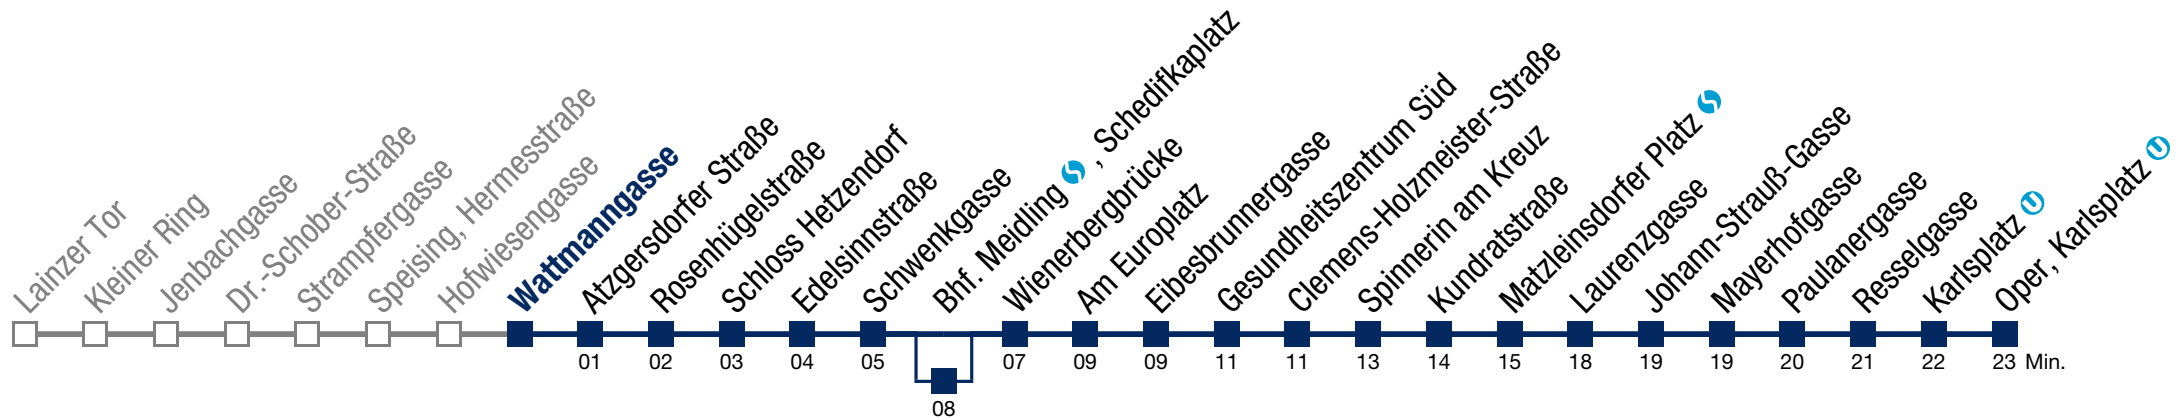

N62 Oper, Karlsplatz

Montag bis Freitag

0	26
1	03 33
2	03 33
3	03 33
4	03 33

Samstag, Sonn- und Feiertag

0	26	57
1	27	57
2	27	57
3	27	57
4	27	

Von 31.12. auf 1.1. kein Betrieb. Bitte benutzen Sie den Silvesternachtverkehr.

☐ über Bhf. Meidling , Schedifkaplatz