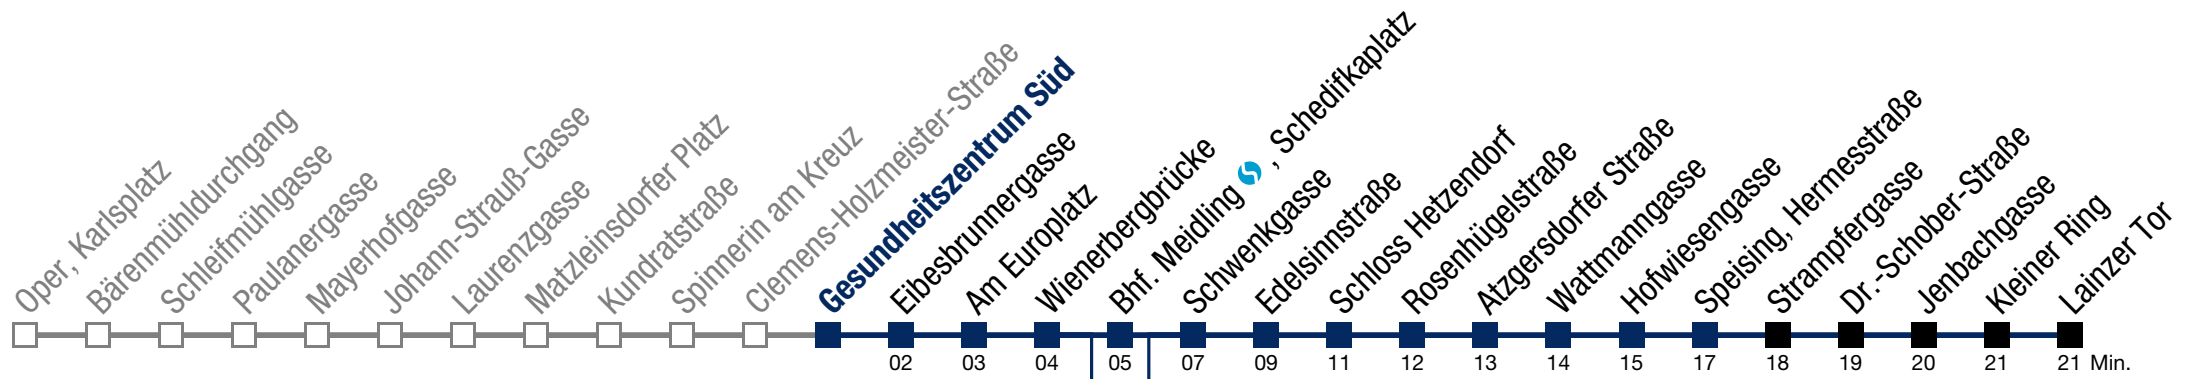

N62 Lainzer Tor

Montag bis Freitag

1	14	44
2	14	44
3	14	44
4	14	44
5	14	

Samstag, Sonn- und Feiertag

1	15	45
2	15	45
3	15	45
4	15	45
5	15	

Von 31.12. auf 1.1. kein Betrieb. Bitte benutzen Sie den Silvesternachtverkehr.

- nicht über Bhf. Meidling , Schedifkaplatz bis Speising, Hermesstraße
- bis Wienerbergbrücke
- bis Bhf. Meidling , Schedifkaplatz
- bis Hofwiesengasse
- nicht über Bhf. Meidling , Schedifkaplatz bis Hofwiesengasse