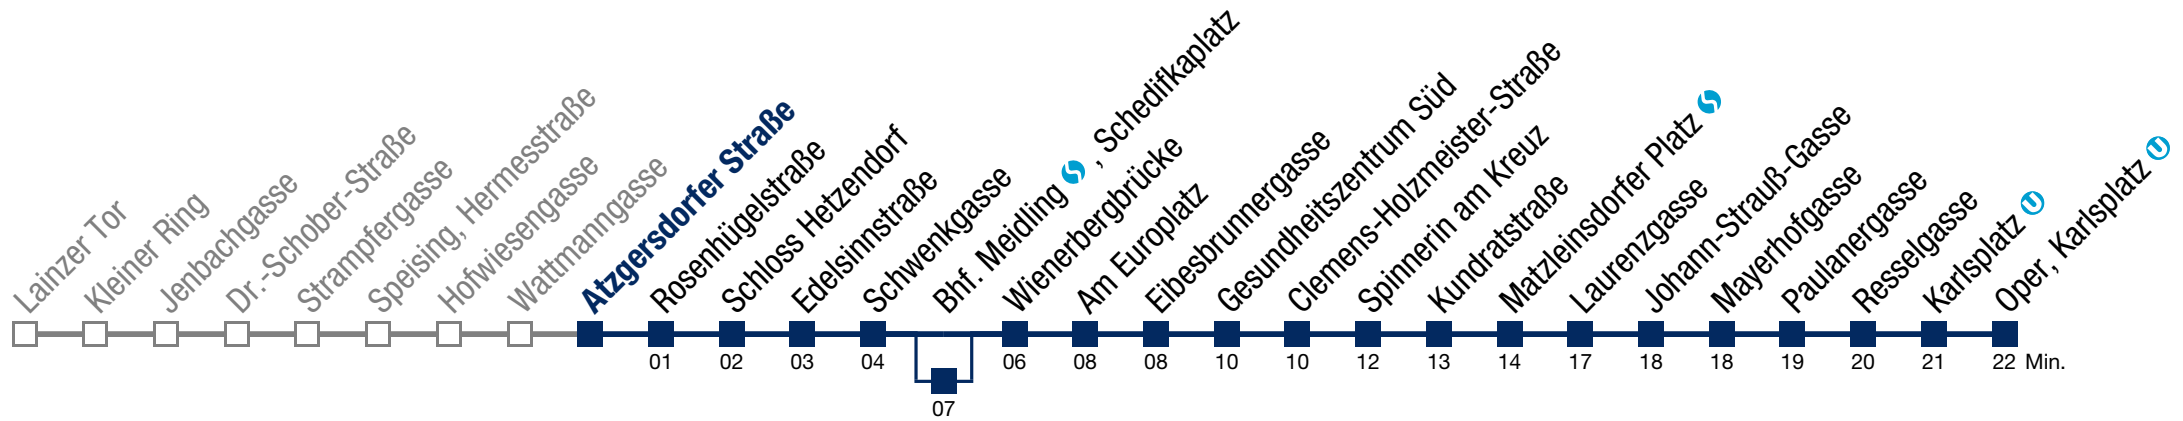

N62 Oper, Karlsplatz

Montag bis Freitag

0	27
1	04 34
2	04 34
3	04 34
4	04 34

Samstag, Sonn- und Feiertag

0	27	58
1	28	58
2	28	58
3	28	58
4	28	

Von 31.12. auf 1.1. kein Betrieb. Bitte benutzen Sie den Silvesternachtverkehr.

☐ über Bhf. Meidling , Schedifkaplatz