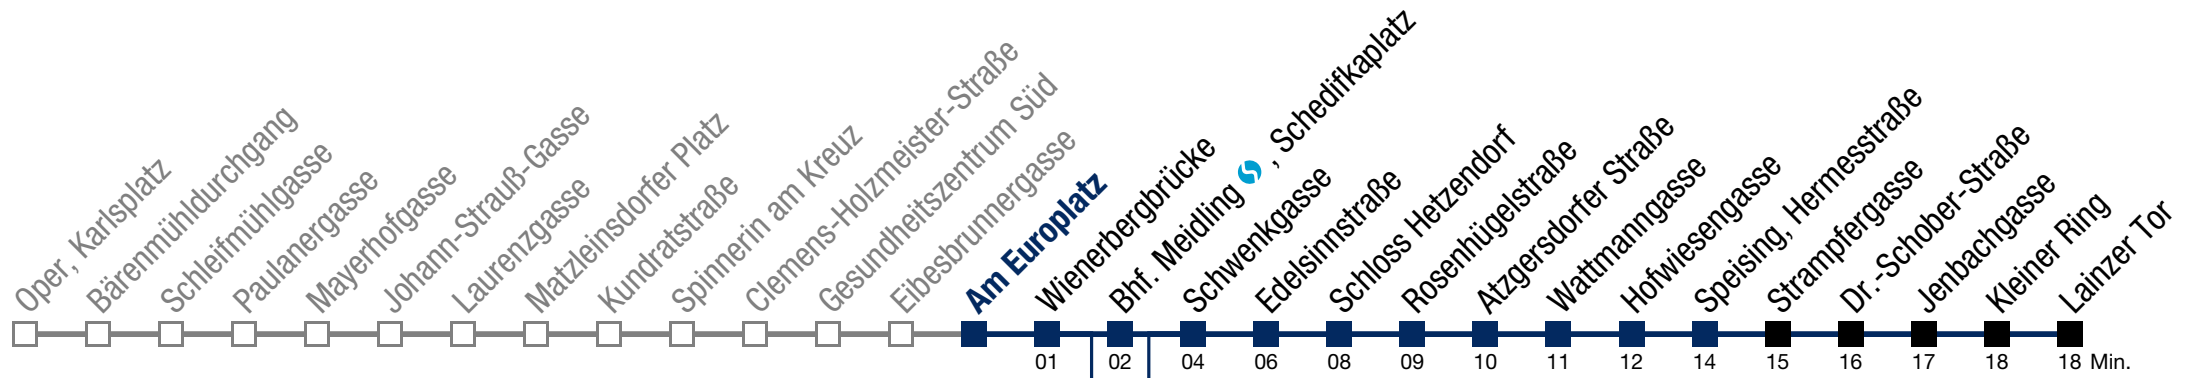

N62 Lainzer Tor

Montag bis Freitag

1	17	47
2	17	47
3	17	47
4	17	47
5	17	

Samstag, Sonn- und Feiertag

1	18	48
2	18	48
3	18	48
4	18	48
5	18	

Von 31.12. auf 1.1. kein Betrieb. Bitte benutzen Sie den Silvesternachtverkehr.

nicht über Bhf. Meidling , Schedifkaplatz bis Speising, Hermesstraße
 nicht über Bhf. Meidling , Schedifkaplatz bis Hofwiesengasse

bis Wienerbergbrücke

bis Bhf. Meidling , Schedifkaplatz

bis Hofwiesengasse