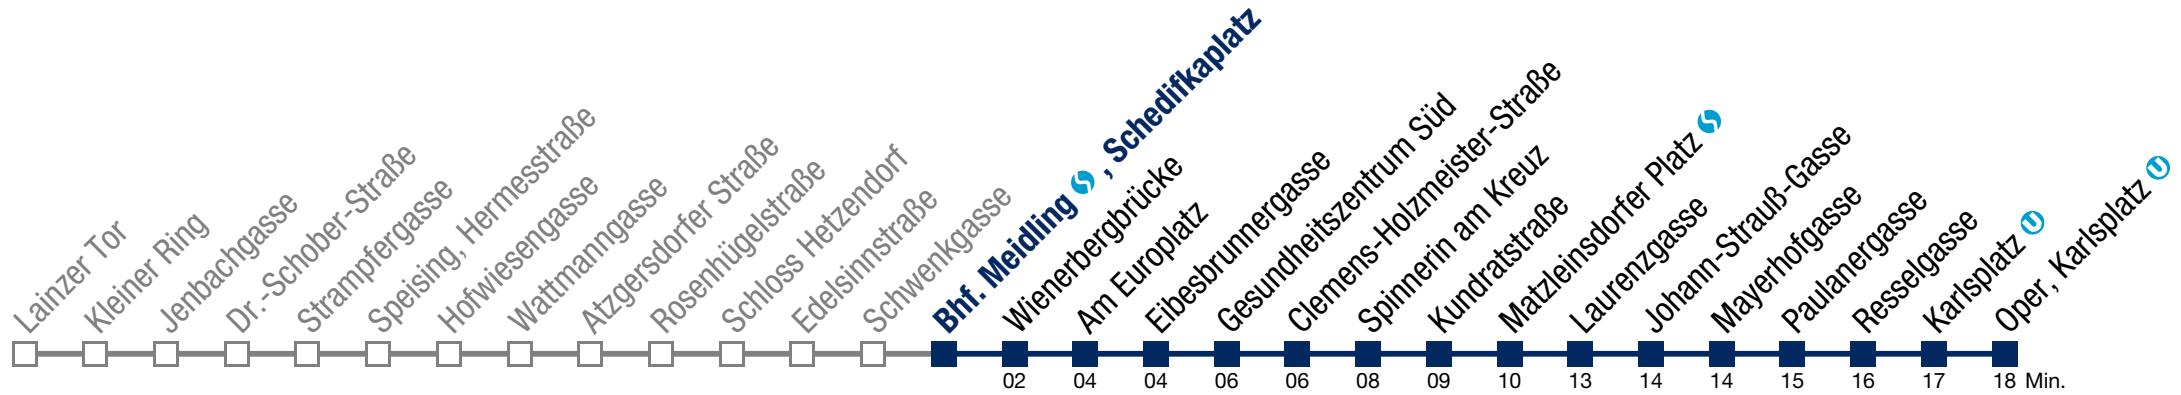

N62 Oper, Karlsplatz

Montag bis Freitag

- kein Betrieb

Samstag, Sonn- und Feiertag

- 0 34
- 1 05 35
- 2 05 35
- 3 05 35
- 4 05 35

Von 31.12. auf 1.1. kein Betrieb. Bitte benutzen Sie den Silvesternachtverkehr.