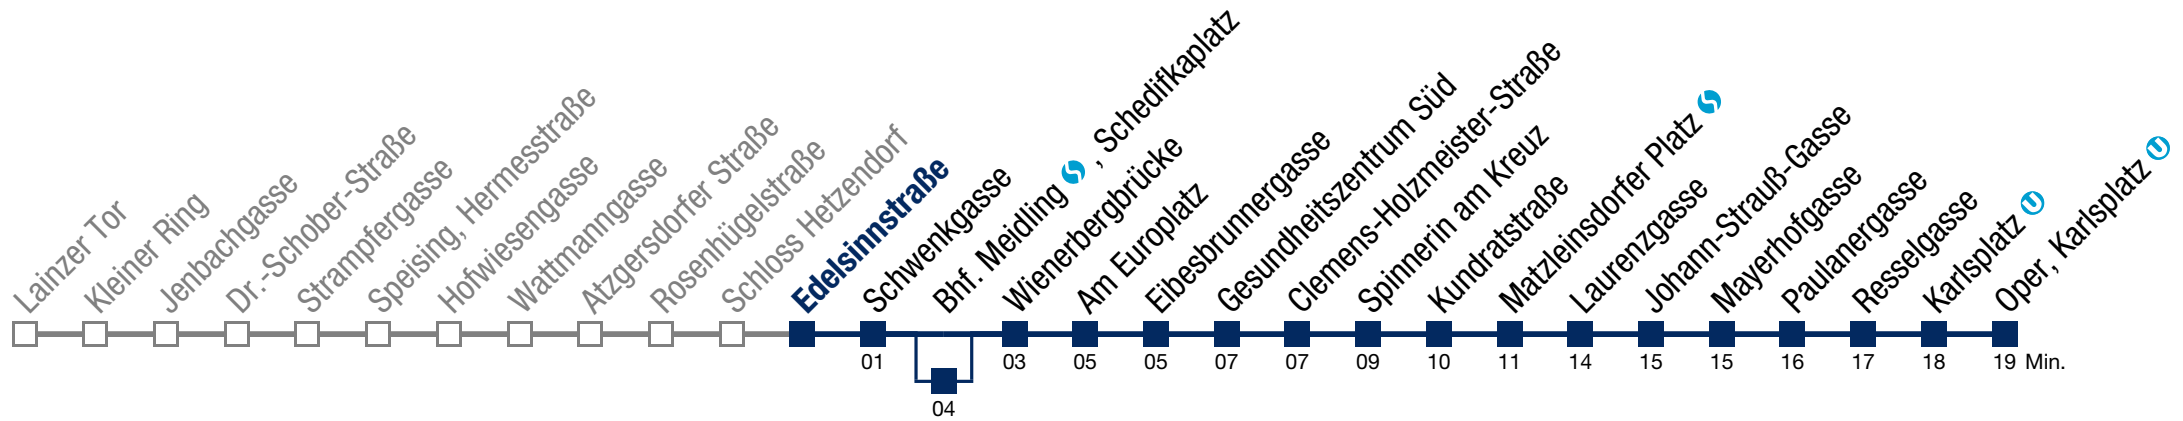

N62 Oper, Karlsplatz

Montag bis Freitag

0	30
1	07 37
2	07 37
3	07 37
4	07 37

Samstag, Sonn- und Feiertag

0	30
1	01 31
2	01 31
3	01 31
4	01 31

Von 31.12. auf 1.1. kein Betrieb. Bitte benutzen Sie den Silvesternachtverkehr.

☐ über Bhf. Meidling , Schedifkaplatz