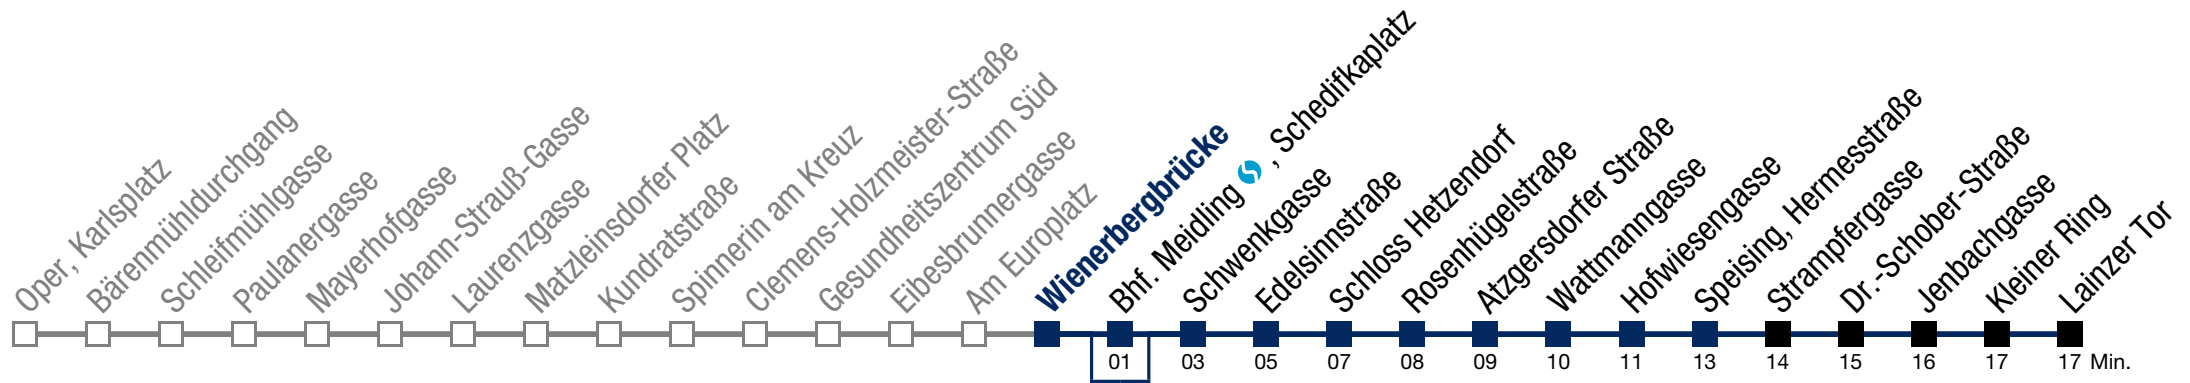

N62 Lainzer Tor

Montag bis Freitag

1	18	48
2	18	48
3	18	48
4	18	48
5		

Samstag, Sonn- und Feiertag

1	19	49
2	19	49
3	19	49
4	19	49
5	19	

Von 31.12. auf 1.1. kein Betrieb. Bitte benutzen Sie den Silvesternachtverkehr.

□ nicht über Bhf. Meidling ⚡, Schedifkaplatz bis Speising, Hermesstraße ■ nicht über Bhf. Meidling ⚡, Schedifkaplatz bis Hofwiesengasse ■ bis Bhf. Meidling ⚡, Schedifkaplatz ■ bis Hofwiesengasse