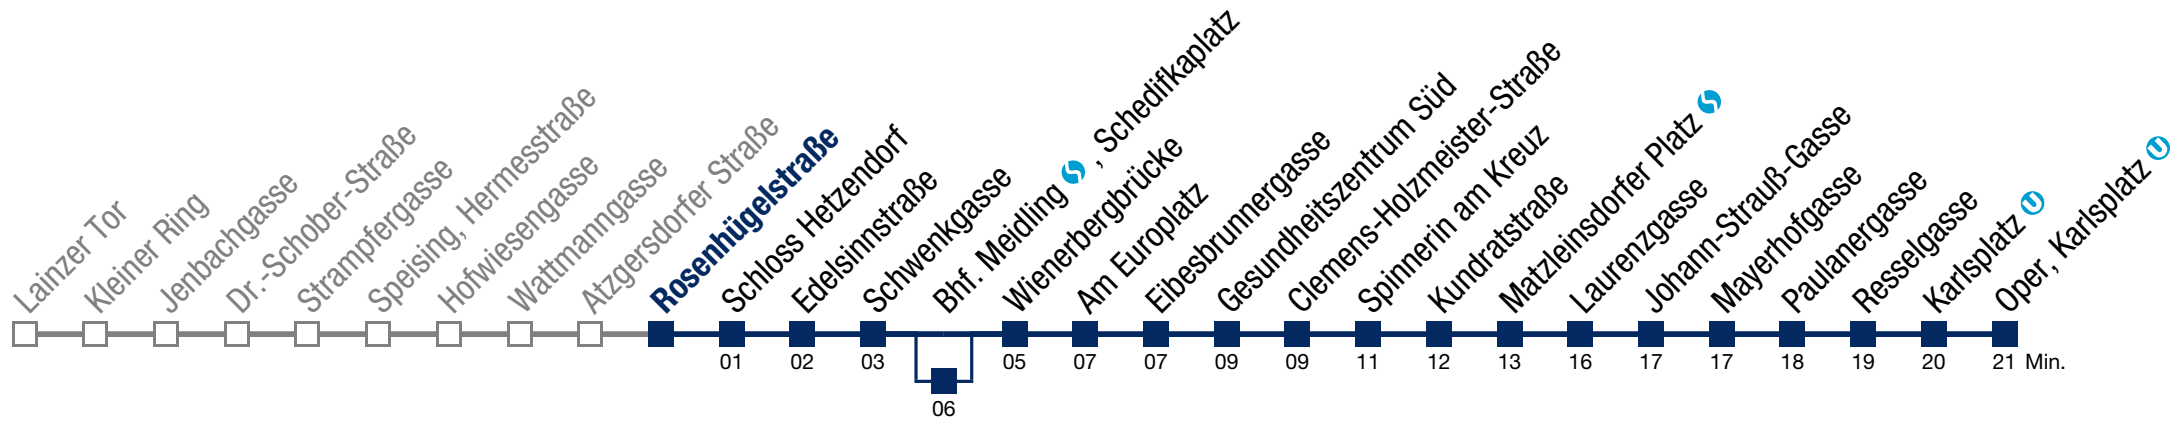

N62 Oper, Karlsplatz

Montag bis Freitag

- 0 28
- 1 05 35
- 2 05 35
- 3 05 35
- 4 05 35

Samstag, Sonn- und Feiertag

0	28	59
1	29	59
2	29	59
3	29	59
4	29	

Von 31.12. auf 1.1. kein Betrieb. Bitte benutzen Sie den Silvesternachtverkehr.

☐ über Bhf. Meidling , Schedifkaplatz