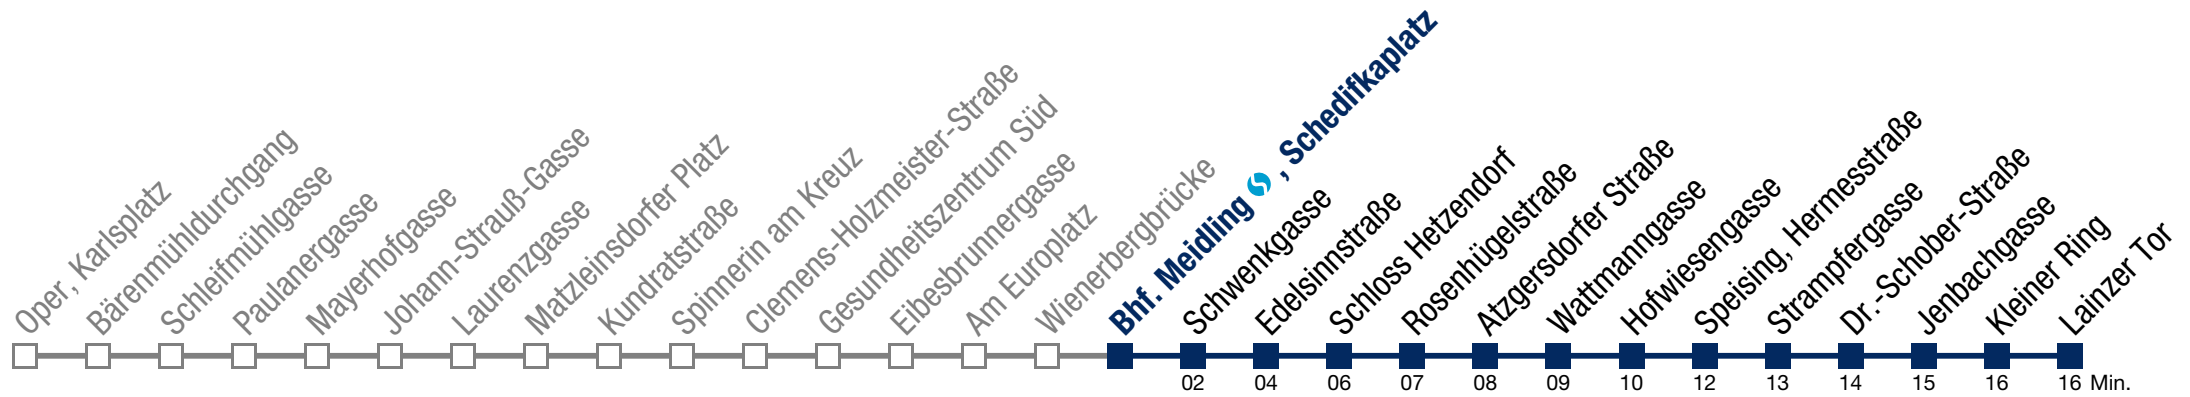

N62 Lainzer Tor

Montag bis Freitag

kein Betrieb

Samstag, Sonn- und Feiertag

1 20 50

2 20 50

3 20 50

4 20 50

Von 31.12. auf 1.1. kein Betrieb. Bitte benutzen Sie den Silvesternachtverkehr.

☐ bis Hofwiesengasse