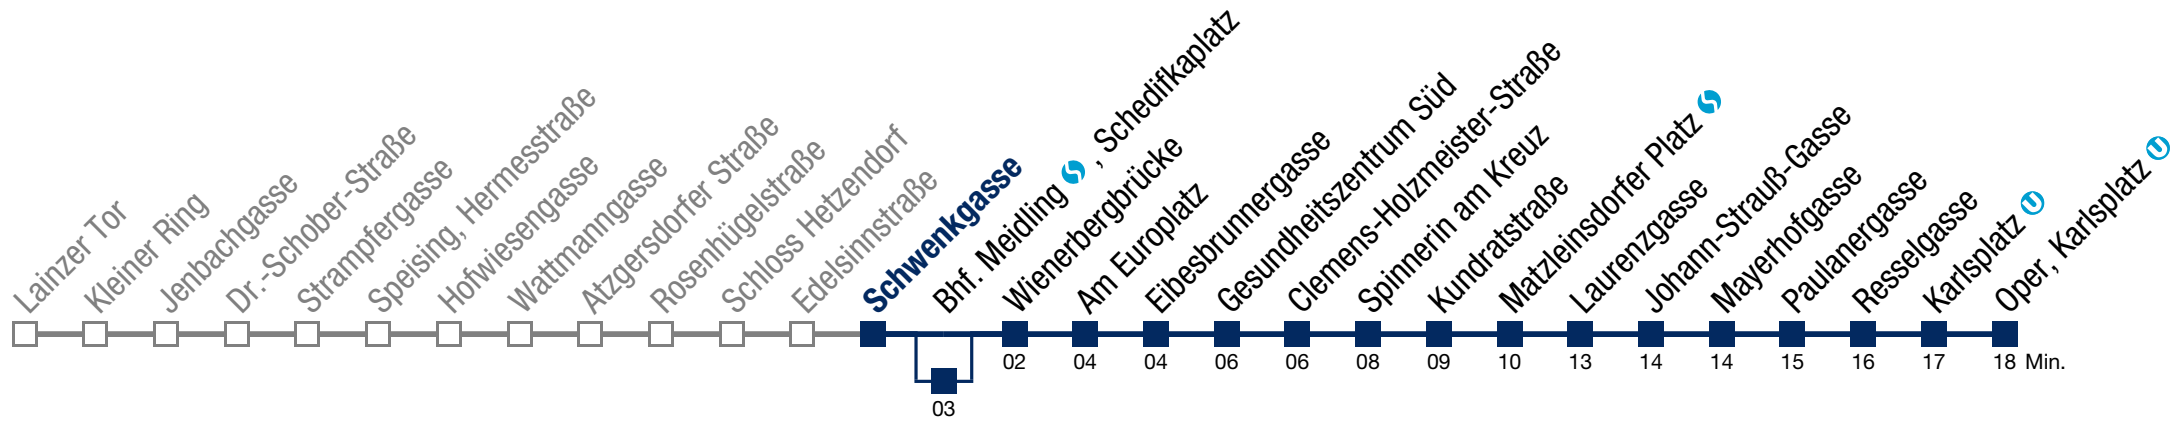

N62 Oper, Karlsplatz

Montag bis Freitag

0	31
1	08 38
2	08 38
3	08 38
4	08 38

Samstag, Sonn- und Feiertag

0	31
1	02 32
2	02 32
3	02 32
4	02 32

Von 31.12. auf 1.1. kein Betrieb. Bitte benutzen Sie den Silvesternachtverkehr.

☐ über Bhf. Meidling , Schedifkaplatz