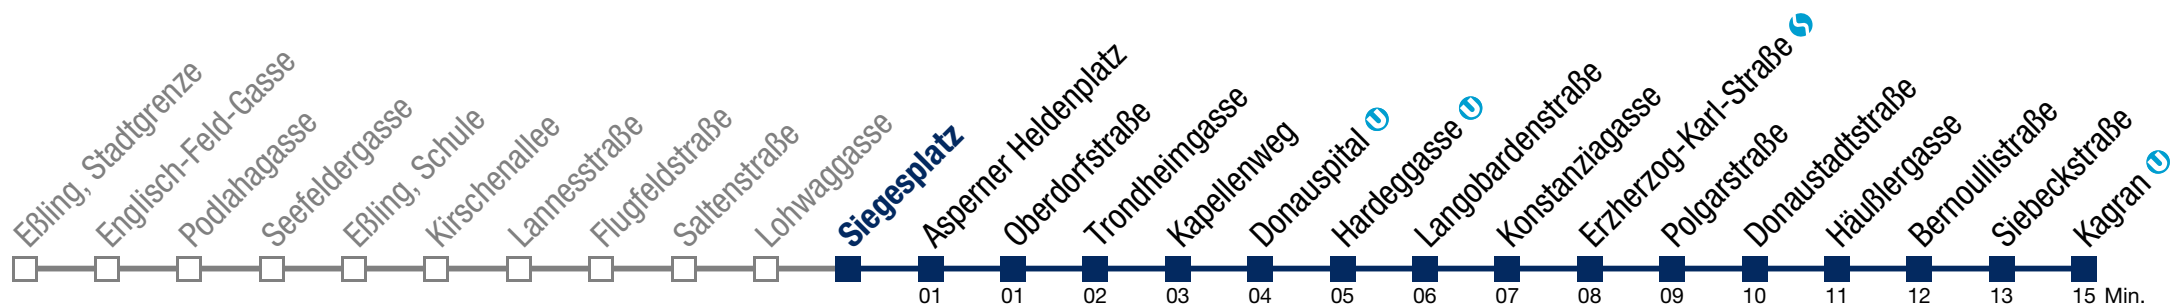

Montag bis Freitag

- 1 39
- 2 09 39
- 3 09 39
- 4 09

Samstag, Sonn- und Feiertag

- 1 47
- 2 17 47
- 3 17 47
- 4 17 47

Von 31.12. auf 1.1. kein Betrieb. Bitte benutzen Sie den Silvesternachtverkehr.

N26 Kagran U