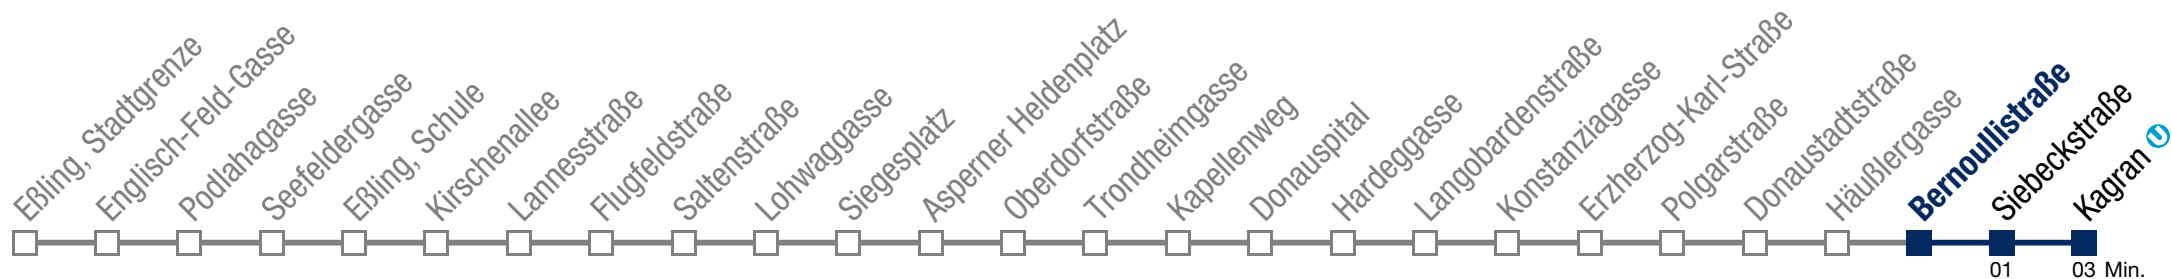

N26 Kagran

Montag bis Freitag

- 1 52
- 2 22 52
- 3 22 52
- 4 22
- 5

Samstag, Sonn- und Feiertag

- 1
- 2 00 30
- 3 00 30
- 4 00 30
- 5 00

Von 31.12. auf 1.1. kein Betrieb. Bitte benutzen Sie den Silvesternachtverkehr.