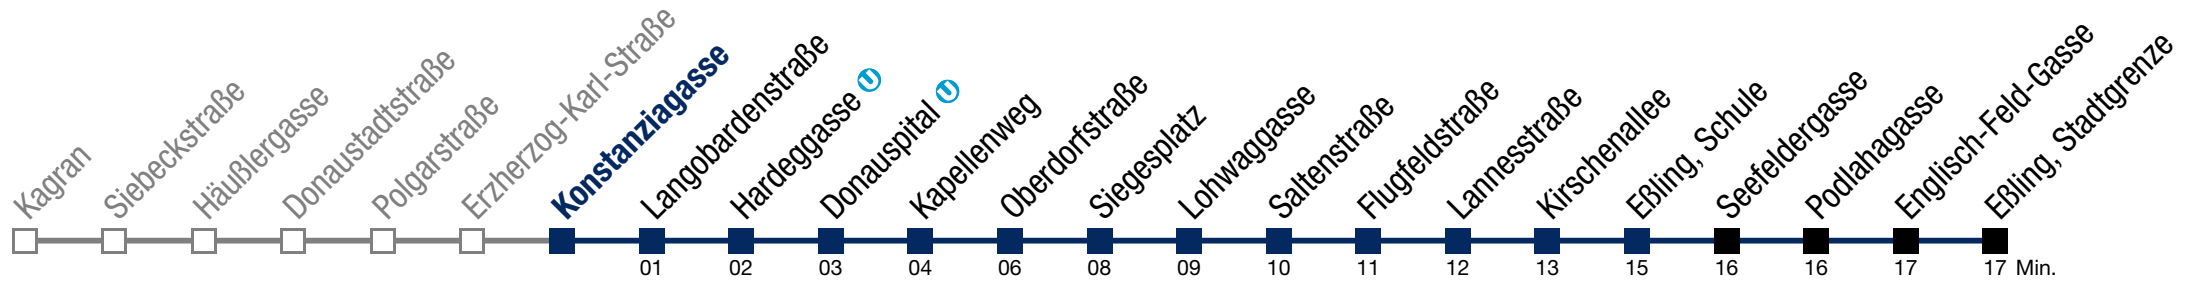

N26 Eßling, Stadtgrenze

Montag bis Freitag

1	09	39
2	09	39
3	09	39
4	09	

Samstag, Sonn- und Feiertag

1	19	49
2	19	49
3	19	49
4	19	

Von 31.12. auf 1.1. kein Betrieb. Bitte benutzen Sie den Silvesternachtverkehr.

☐ bis Eßling, Schule