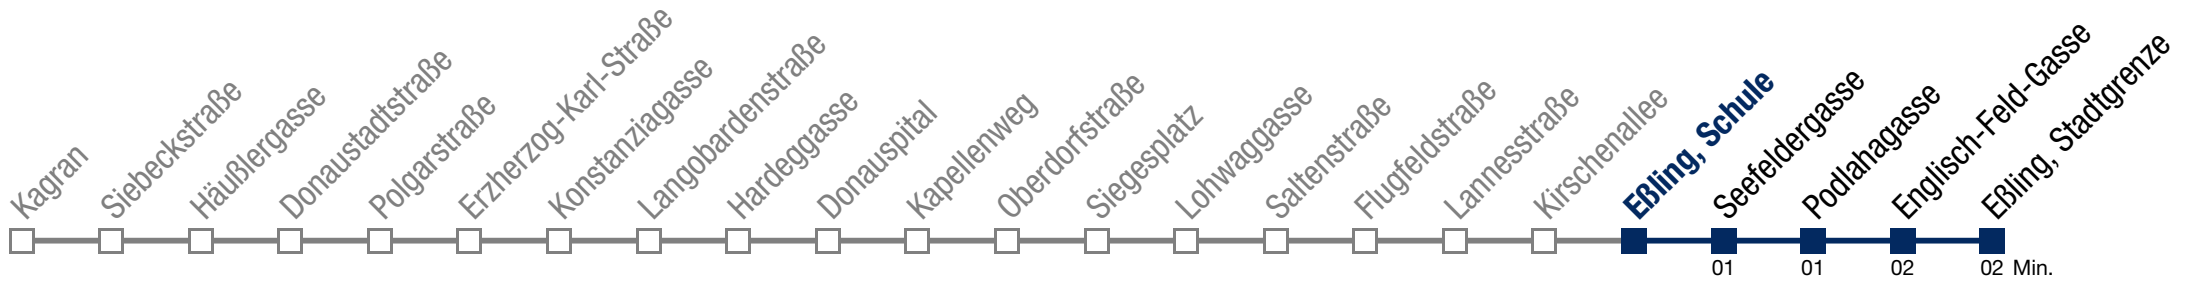

N26 Eßling, Stadtgrenze

Montag bis Freitag

kein Betrieb

Samstag, Sonn- und Feiertag

1 34

2 04 34

3 04 34

4 04 34

Von 31.12. auf 1.1. kein Betrieb. Bitte benutzen Sie den Silvesternachtverkehr.