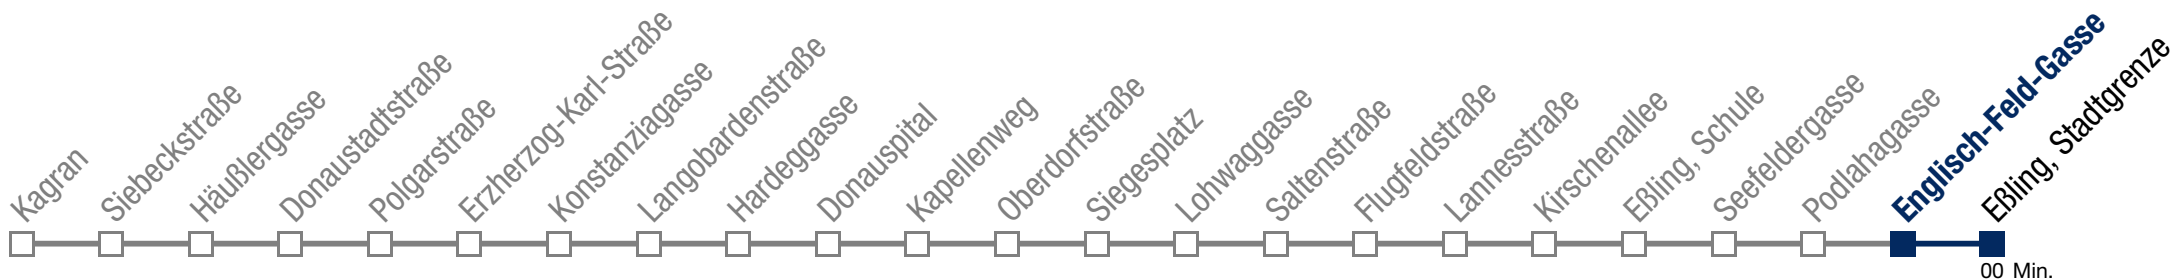

N26 Eßling, Stadtgrenze

Montag bis Freitag

kein Betrieb

Samstag, Sonn- und Feiertag

- 1 36
- 2 06 36
- 3 06 36
- 4 06 36

Von 31.12. auf 1.1. kein Betrieb. Bitte benutzen Sie den Silvesternachtverkehr.