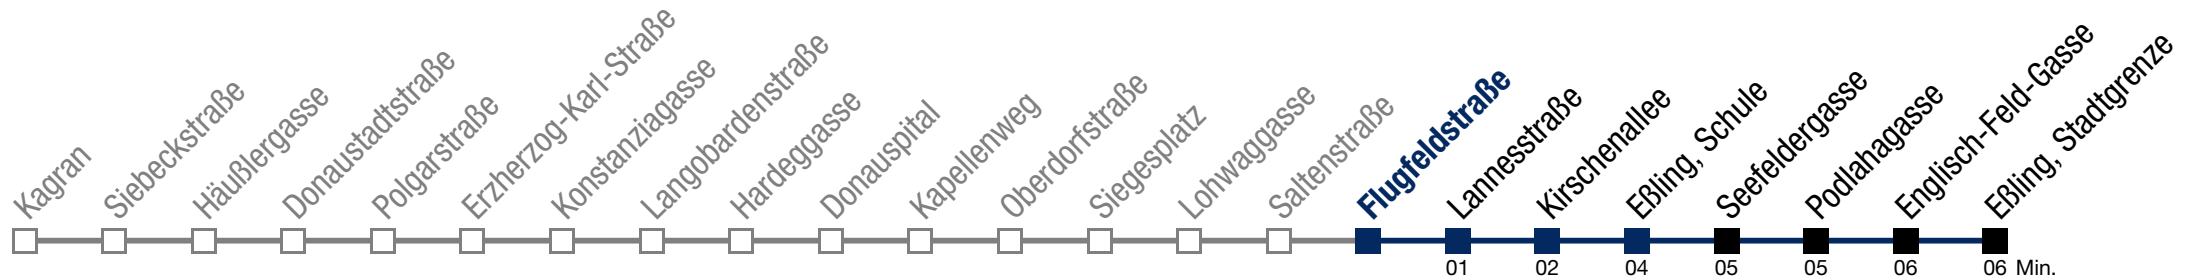

N26 Eßling, Stadtgrenze

Montag bis Freitag

1	20	50
2	20	50
3	20	50
4	20	

Samstag, Sonn- und Feiertag

1	30
2	00 30
3	00 30
4	00 30

Von 31.12. auf 1.1. kein Betrieb. Bitte benutzen Sie den Silvesternachtverkehr.

☐ bis Eßling, Schule