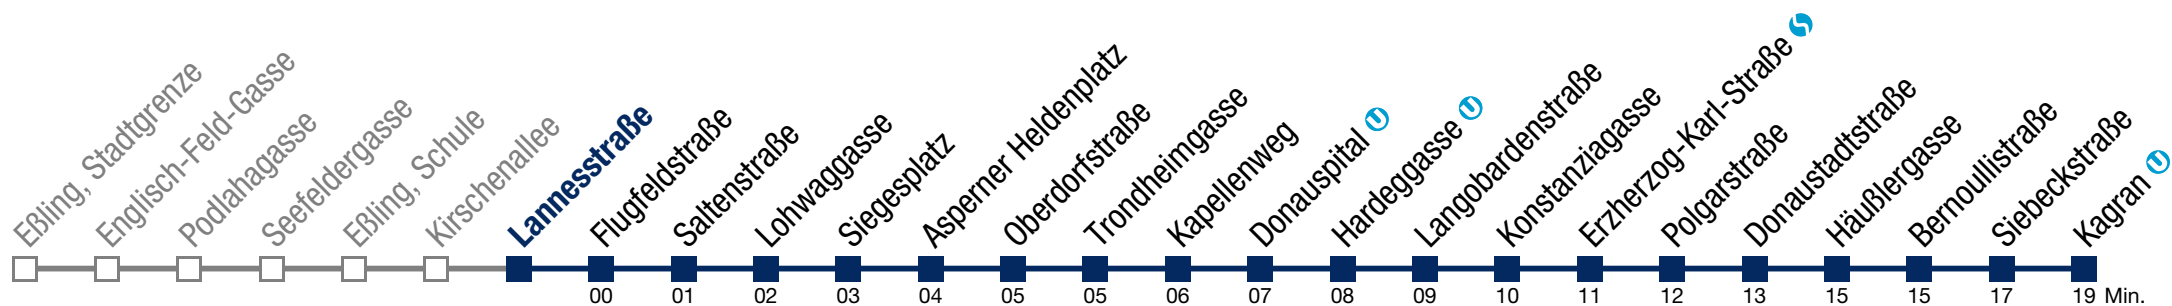

N26 Kagran U

Montag bis Freitag

- 1 37
- 2 07 37
- 3 07 37
- 4 07

Samstag, Sonn- und Feiertag

- 1 44
- 2 14 44
- 3 14 44
- 4 14 44

Von 31.12. auf 1.1. kein Betrieb. Bitte benutzen Sie den Silvesternachtverkehr.