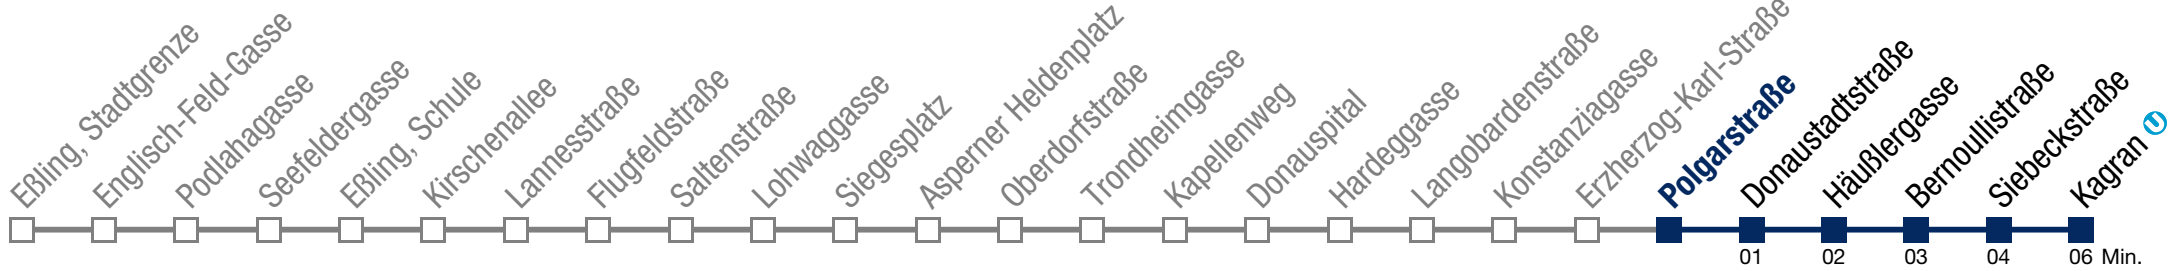

N26 Kagran

Montag bis Freitag

- 1 49
- 2 19 49
- 3 19 49
- 4 19

Samstag, Sonn- und Feiertag

- 1 57
- 2 27 57
- 3 27 57
- 4 27 57

Von 31.12. auf 1.1. kein Betrieb. Bitte benutzen Sie den Silvesternachtverkehr.