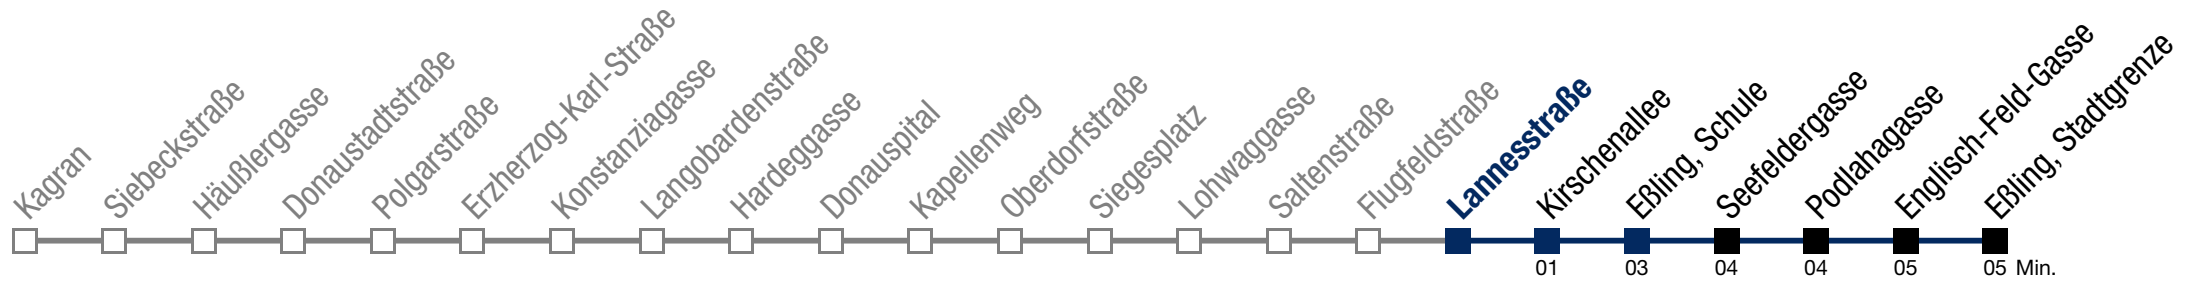

N26 Eßling, Stadtgrenze

Montag bis Freitag

1	21	51
2	21	51
3	21	51
4	21	

Samstag, Sonn- und Feiertag

1	31
2	01 31
3	01 31
4	01 31

Von 31.12. auf 1.1. kein Betrieb. Bitte benutzen Sie den Silvesternachtverkehr.

☐ bis Eßling, Schule