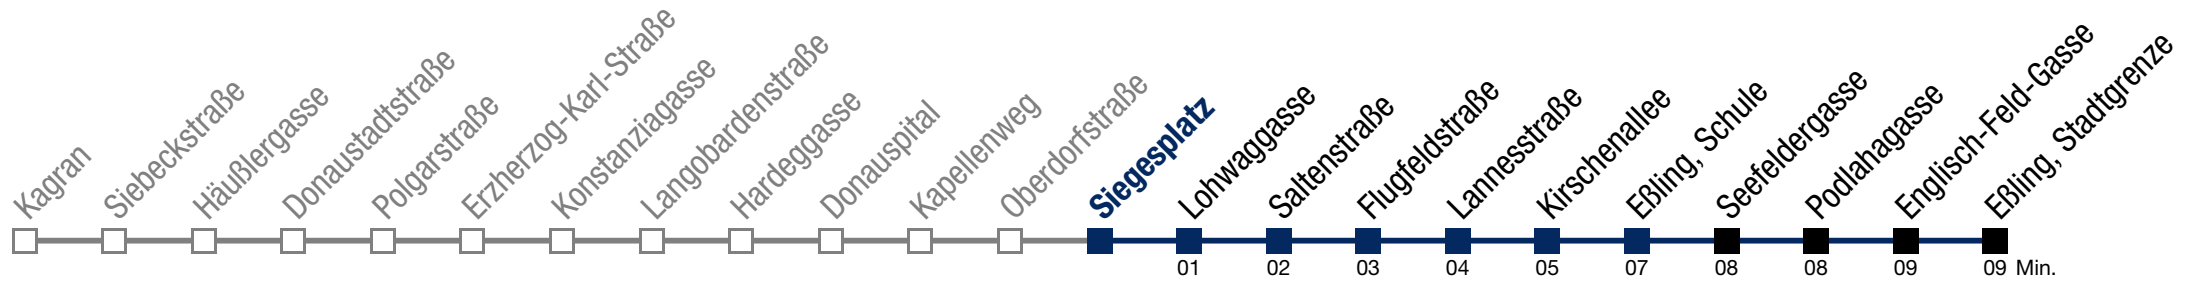

N26 Eßling, Stadtgrenze

Montag bis Freitag

1	17	47
2	17	47
3	17	47
4	17	

Samstag, Sonn- und Feiertag

1	27	57
2	27	57
3	27	57
4	27	

Von 31.12. auf 1.1. kein Betrieb. Bitte benutzen Sie den Silvesternachtverkehr.

☐ bis Eßling, Schule