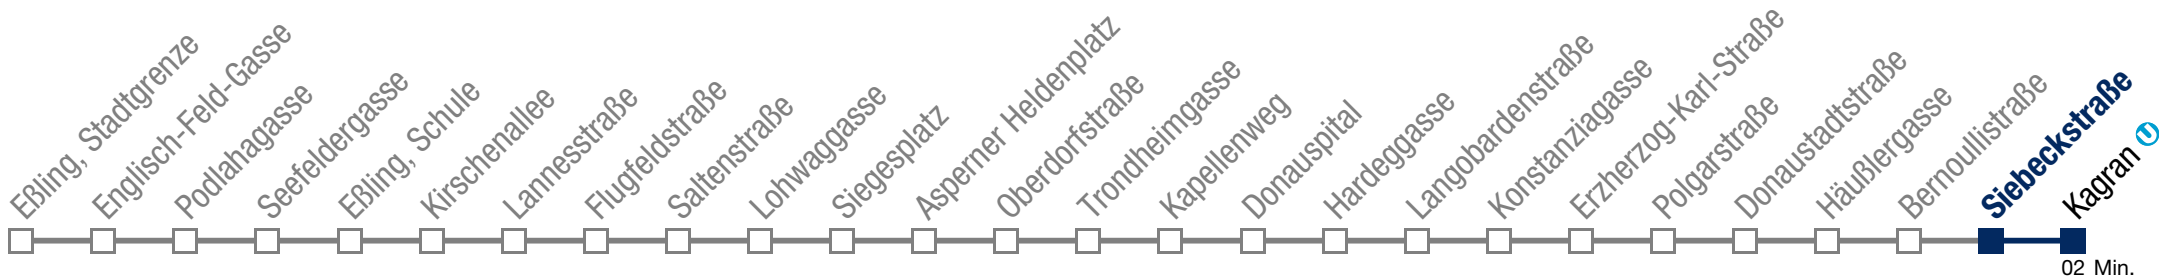

N26 Kagran

Montag bis Freitag

- 1 54
- 2 24 54
- 3 24 54
- 4 24
- 5

Samstag, Sonn- und Feiertag

- 1
- 2 01 31
- 3 01 31
- 4 01 31
- 5 01

Von 31.12. auf 1.1. kein Betrieb. Bitte benutzen Sie den Silvesternachtverkehr.