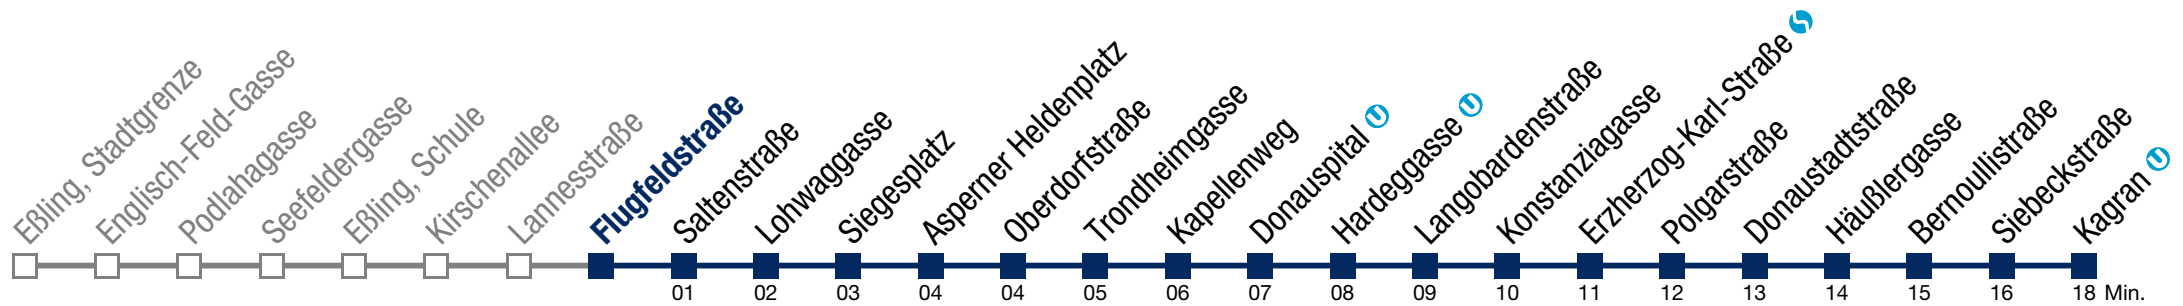

N26 Kagran U

Montag bis Freitag

- 1 37
- 2 07 37
- 3 07 37
- 4 07

Samstag, Sonn- und Feiertag

- 1 45
- 2 15 45
- 3 15 45
- 4 15 45

Von 31.12. auf 1.1. kein Betrieb. Bitte benutzen Sie den Silvesternachtverkehr.