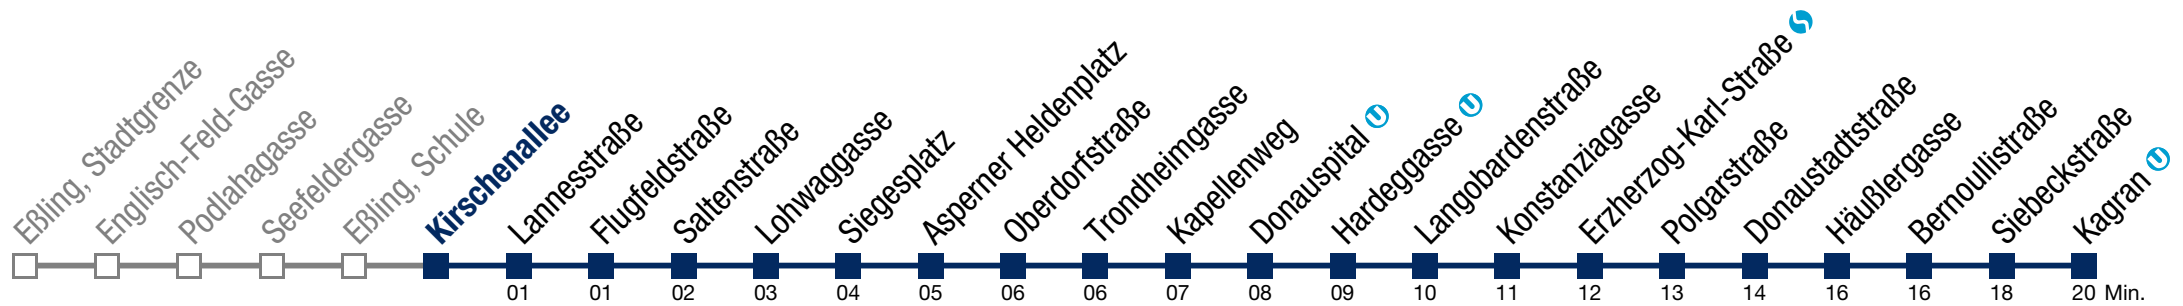

N26 Kagran U

Montag bis Freitag

- 1 36
- 2 06 36
- 3 06 36
- 4 06

Samstag, Sonn- und Feiertag

- 1 43
- 2 13 43
- 3 13 43
- 4 13 43

Von 31.12. auf 1.1. kein Betrieb. Bitte benutzen Sie den Silvesternachtverkehr.