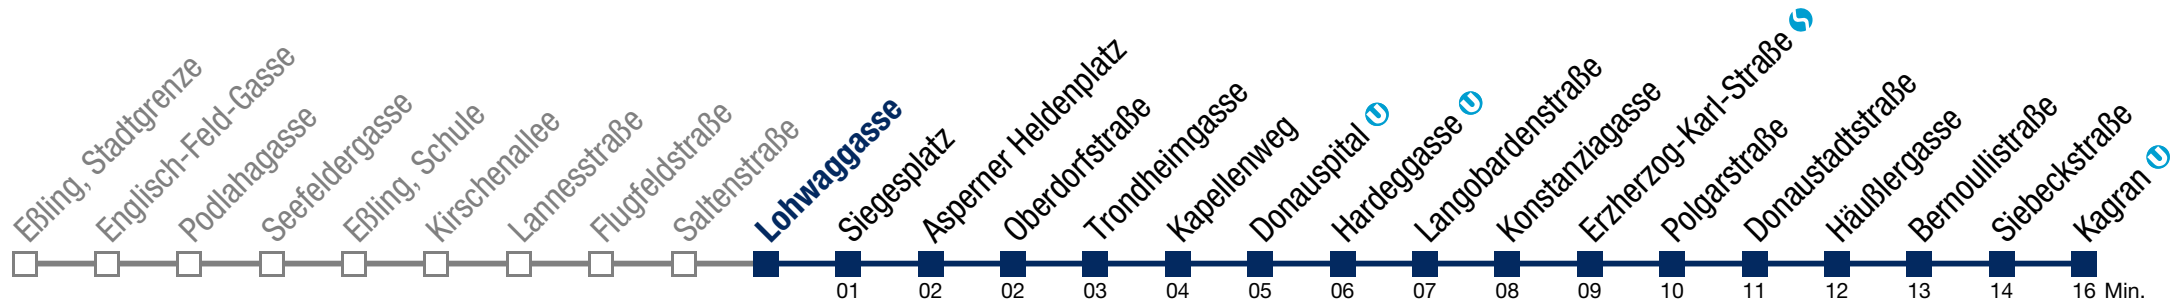

Montag bis Freitag

- 1 38
- 2 08 38
- 3 08 38
- 4 08

Samstag, Sonn- und Feiertag

- 1 46
- 2 16 46
- 3 16 46
- 4 16 46

Von 31.12. auf 1.1. kein Betrieb. Bitte benutzen Sie den Silvesternachtverkehr.

N26 Kagran U