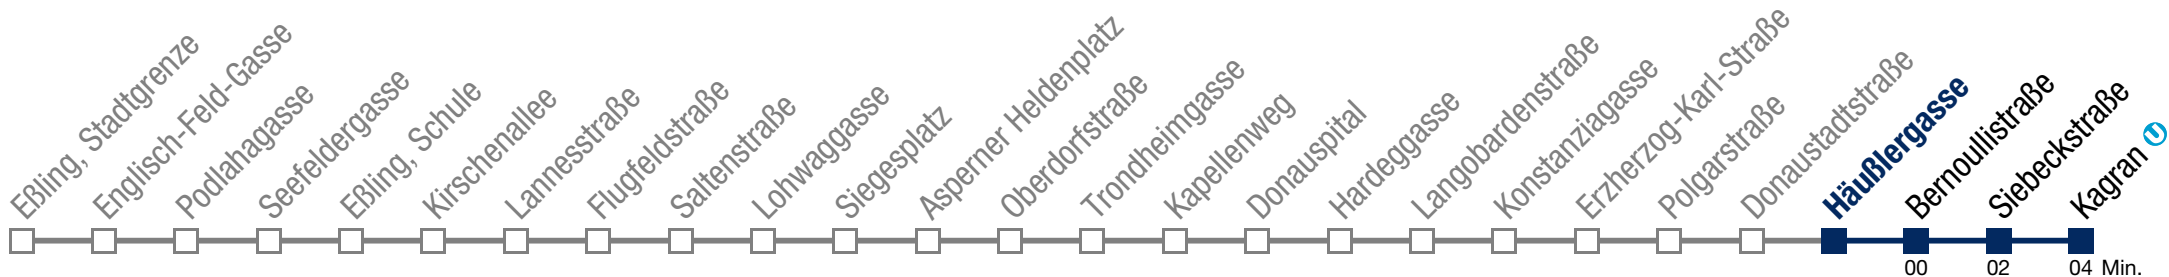

N26 Kagran

Montag bis Freitag

- 1 52
- 2 22 52
- 3 22 52
- 4 22

Samstag, Sonn- und Feiertag

- 1 59
- 2 29 59
- 3 29 59
- 4 29 59

Von 31.12. auf 1.1. kein Betrieb. Bitte benutzen Sie den Silvesternachtverkehr.