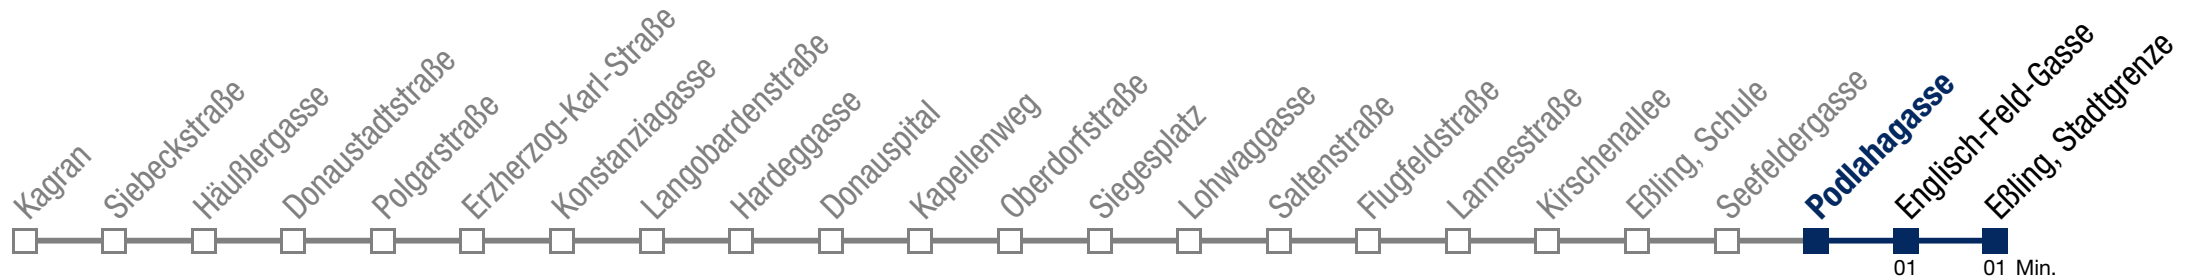

N26 Eßling, Stadtgrenze

Montag bis Freitag

kein Betrieb

Samstag, Sonn- und Feiertag

1 35

2 05 35

3 05 35

4 05 35

Von 31.12. auf 1.1. kein Betrieb. Bitte benutzen Sie den Silvesternachtverkehr.