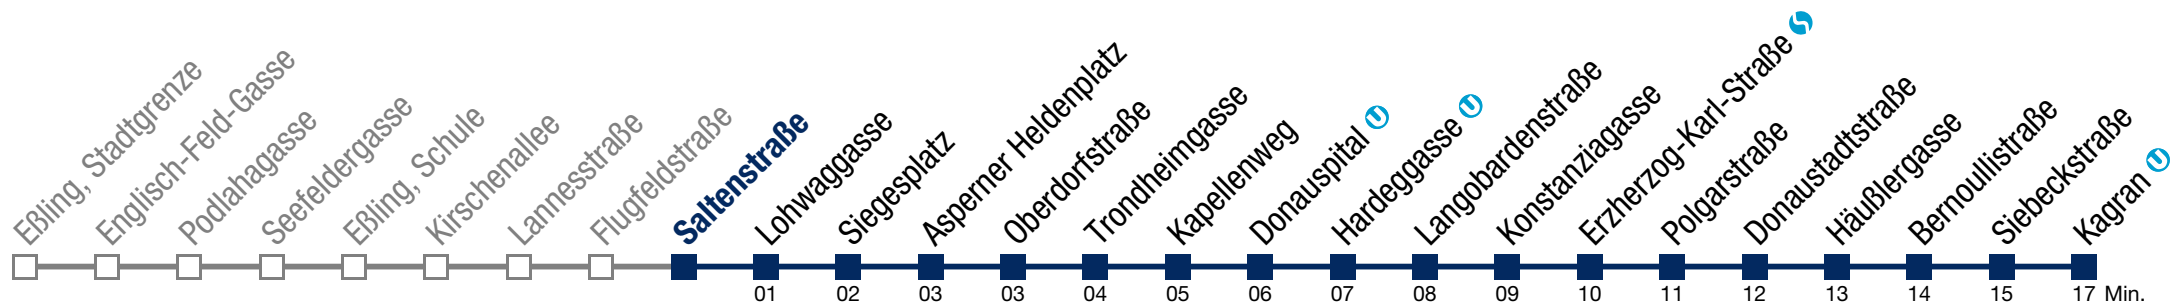

N26 Kagran U

Montag bis Freitag

- 1 37
- 2 07 37
- 3 07 37
- 4 07

Samstag, Sonn- und Feiertag

- 1 45
- 2 15 45
- 3 15 45
- 4 15 45

Von 31.12. auf 1.1. kein Betrieb. Bitte benutzen Sie den Silvesternachtverkehr.