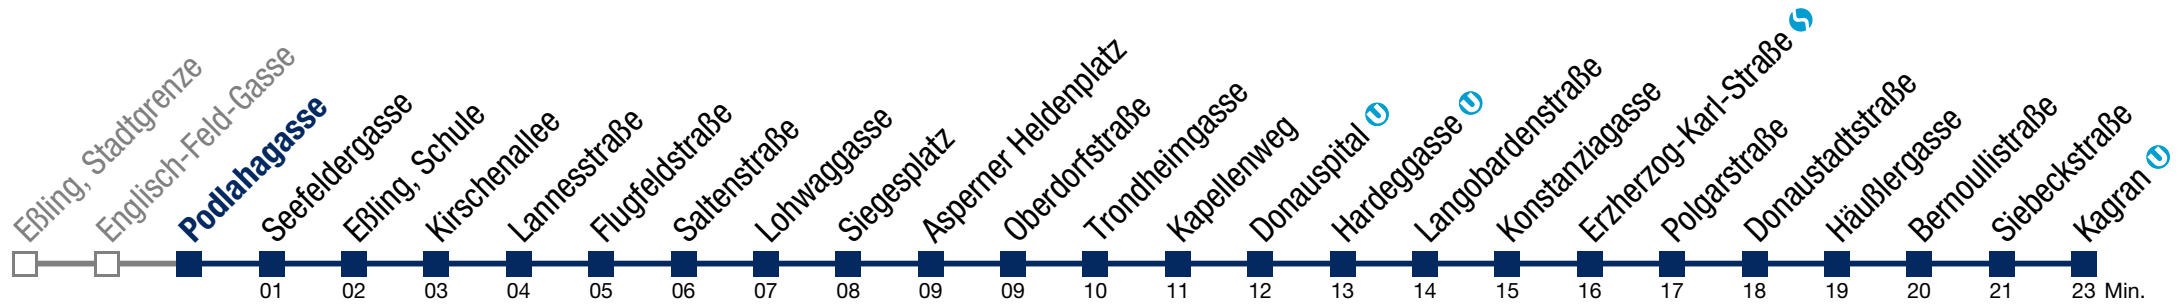

N26 Kagran U

Montag bis Freitag

kein Betrieb

Samstag, Sonn- und Feiertag

- 1 40
- 2 10 40
- 3 10 40
- 4 10 40

Von 31.12. auf 1.1. kein Betrieb. Bitte benutzen Sie den Silvesternachtverkehr.

N26 Kagran U

Montag bis Freitag