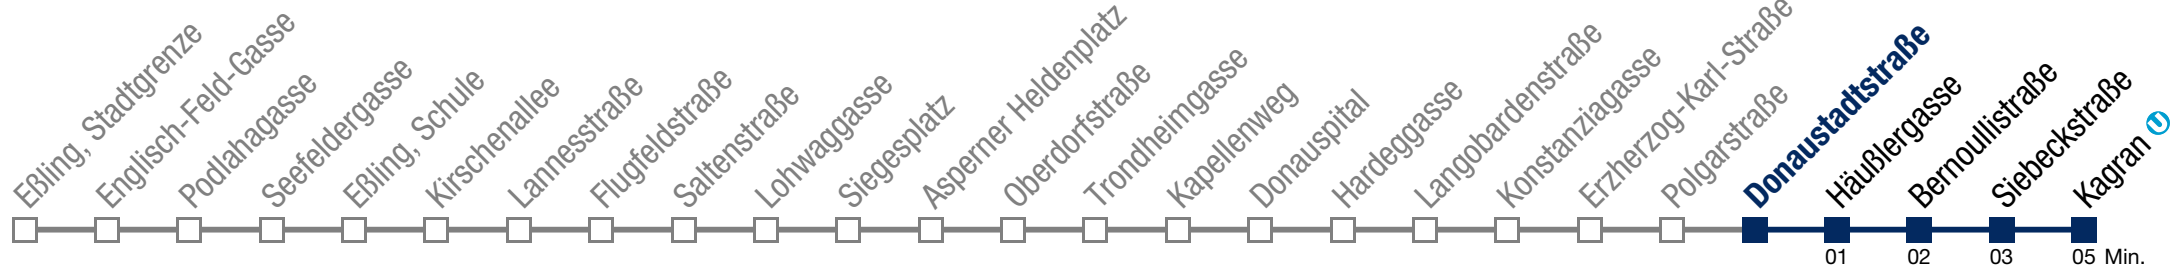

N26 Kagran

Montag bis Freitag

- 1 50
- 2 20 50
- 3 20 50
- 4 20

Samstag, Sonn- und Feiertag

- 1 58
- 2 28 58
- 3 28 58
- 4 28 58

Von 31.12. auf 1.1. kein Betrieb. Bitte benutzen Sie den Silvesternachtverkehr.