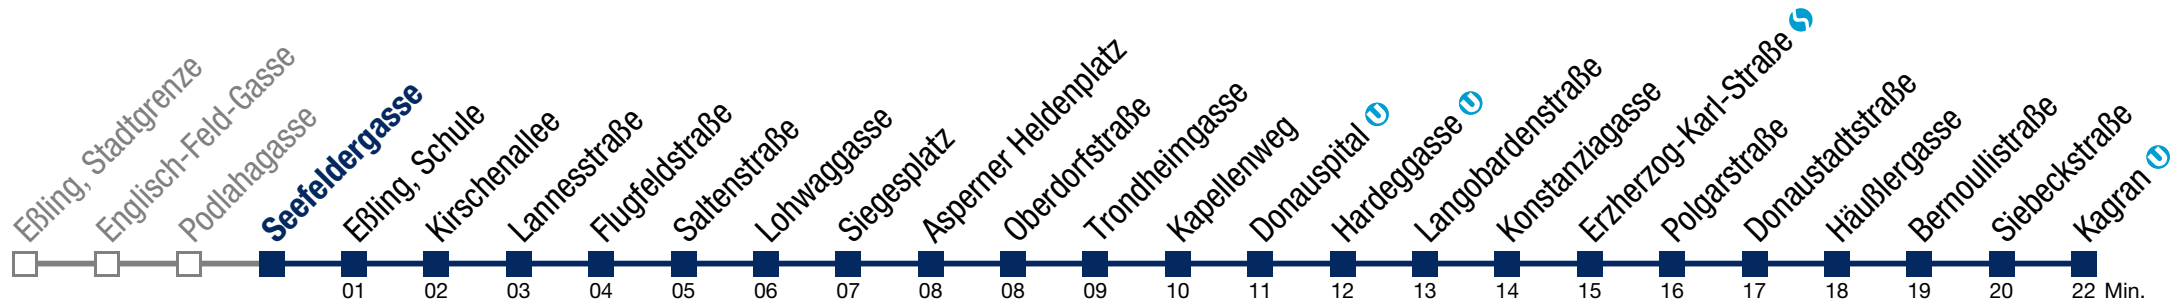

N26 Kagran U

Montag bis Freitag

kein Betrieb

Samstag, Sonn- und Feiertag

- 1 41
- 2 11 41
- 3 11 41
- 4 11 41

Von 31.12. auf 1.1. kein Betrieb. Bitte benutzen Sie den Silvesternachtverkehr.