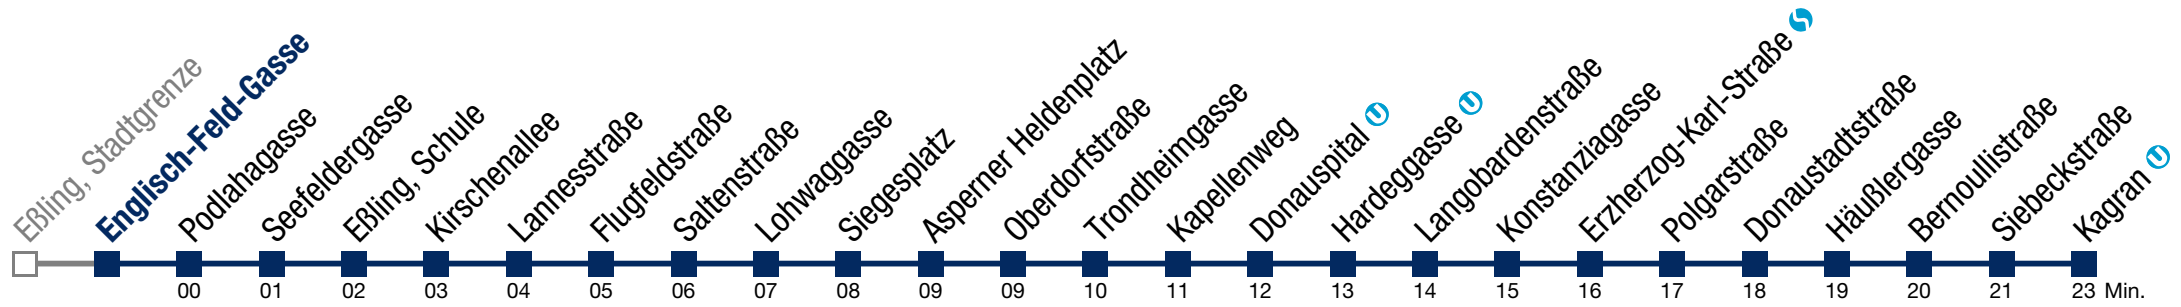

N26 Kagran U

Montag bis Freitag

kein Betrieb

Samstag, Sonn- und Feiertag

- 1 40
- 2 10 40
- 3 10 40
- 4 10 40

Von 31.12. auf 1.1. kein Betrieb. Bitte benutzen Sie den Silvesternachtverkehr.