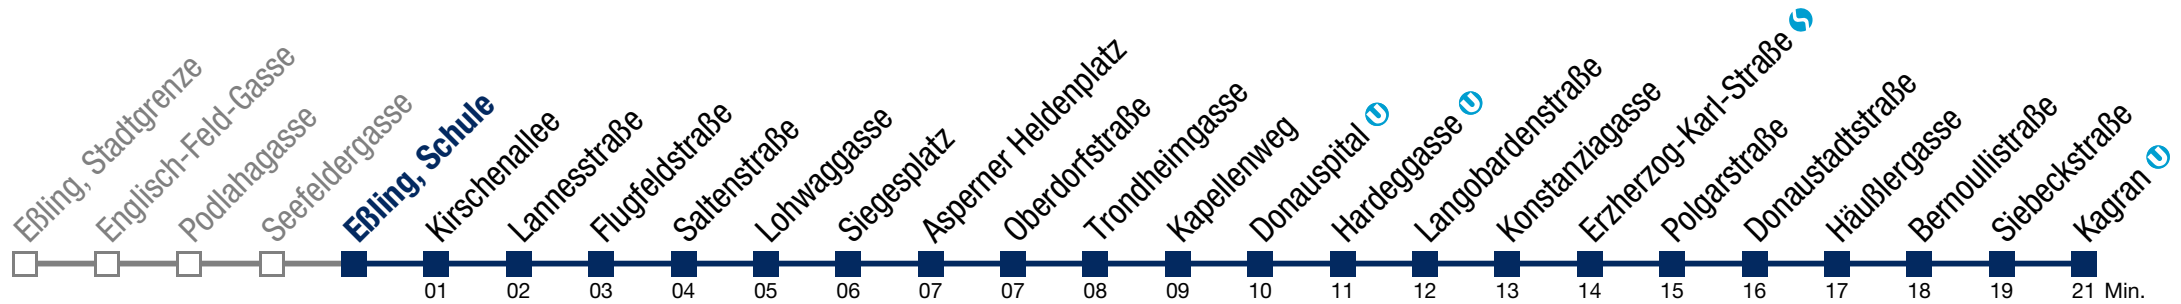

N26 Kagran U

Montag bis Freitag

kein Betrieb

Samstag, Sonn- und Feiertag

- 1 42
- 2 12 42
- 3 12 42
- 4 12 42

Von 31.12. auf 1.1. kein Betrieb. Bitte benutzen Sie den Silvesternachtverkehr.