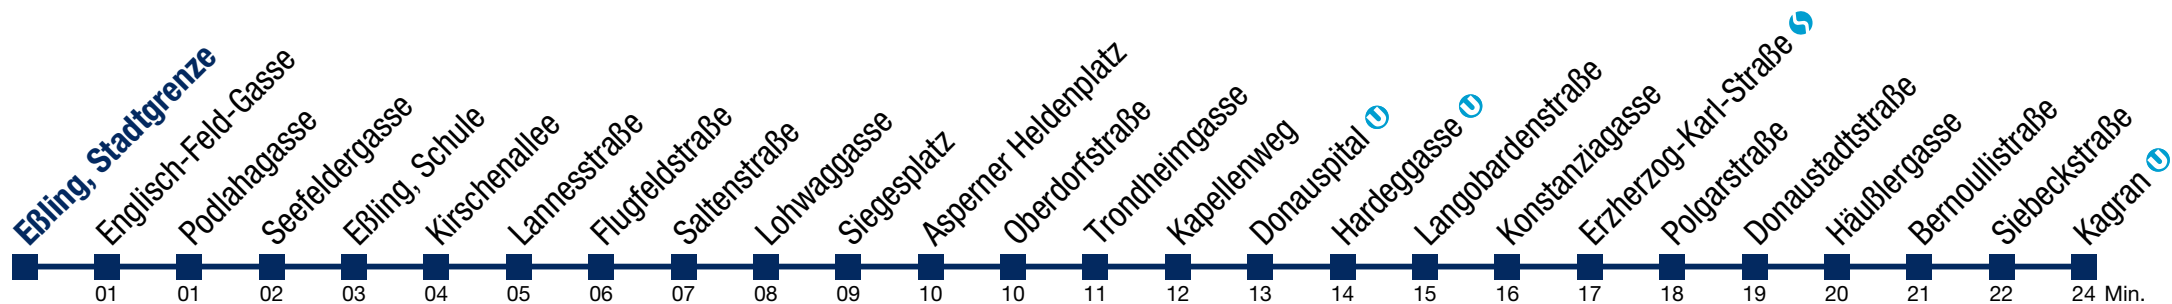

N26 Kagran U

Montag bis Freitag

kein Betrieb

Samstag, Sonn- und Feiertag

- 1 39
- 2 09 39
- 3 09 39
- 4 09 39

Von 31.12. auf 1.1. kein Betrieb. Bitte benutzen Sie den Silvesternachtverkehr.