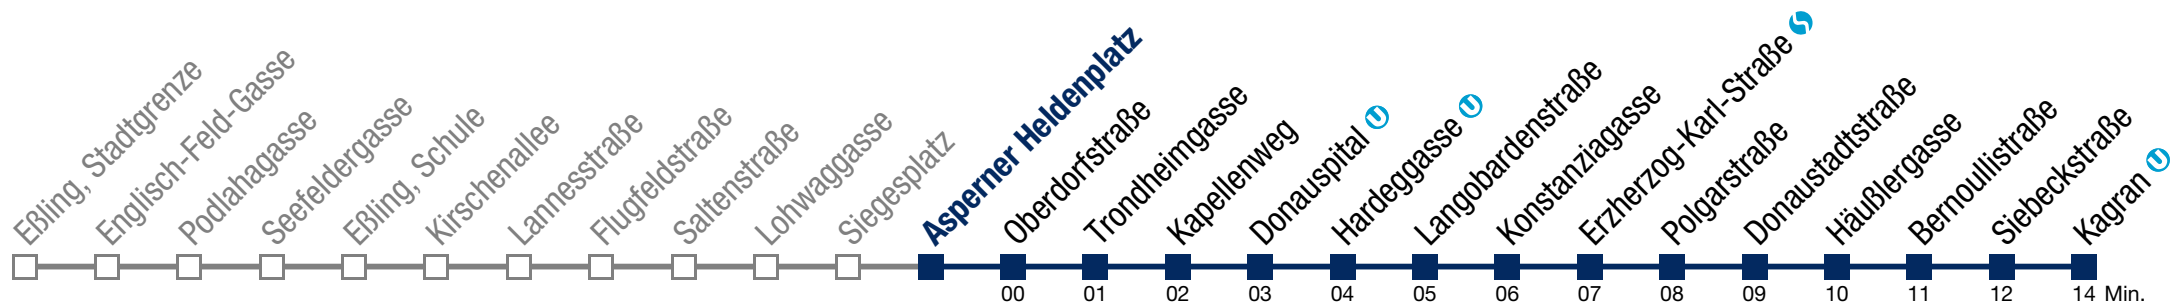

Montag bis Freitag

- 1 40
- 2 10 40
- 3 10 40
- 4 10

Samstag, Sonn- und Feiertag

- 1 48
- 2 18 48
- 3 18 48
- 4 18 48

Von 31.12. auf 1.1. kein Betrieb. Bitte benutzen Sie den Silvesternachtverkehr.

N26 Kagran U

Montag bis Freitag

- 1 41
- 2 11 41
- 3 11 41
- 4 11

Samstag, Sonn- und Feiertag

- 1 49
- 2 19 49
- 3 19 49
- 4 19 49

Von 31.12. auf 1.1. kein Betrieb. Bitte benutzen Sie den Silvesternachtverkehr.

Montag bis Freitag