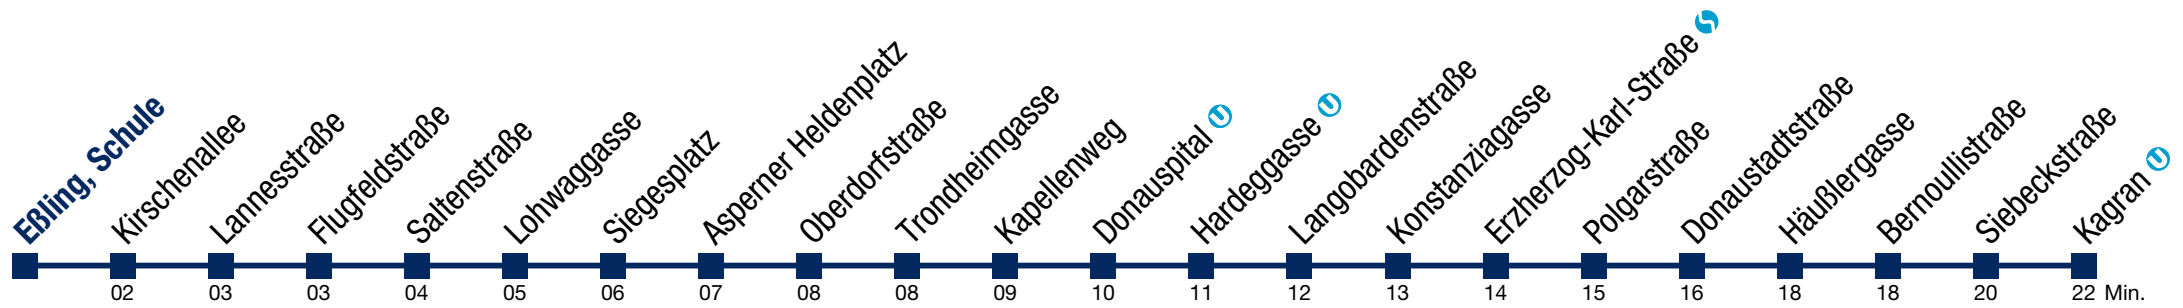

N26 Kagran U

Montag bis Freitag

- 1 34
- 2 04 34
- 3 04 34
- 4 04

Samstag, Sonn- und Feiertag

kein Betrieb

Von 31.12. auf 1.1. kein Betrieb. Bitte benutzen Sie den Silvesternachtverkehr.