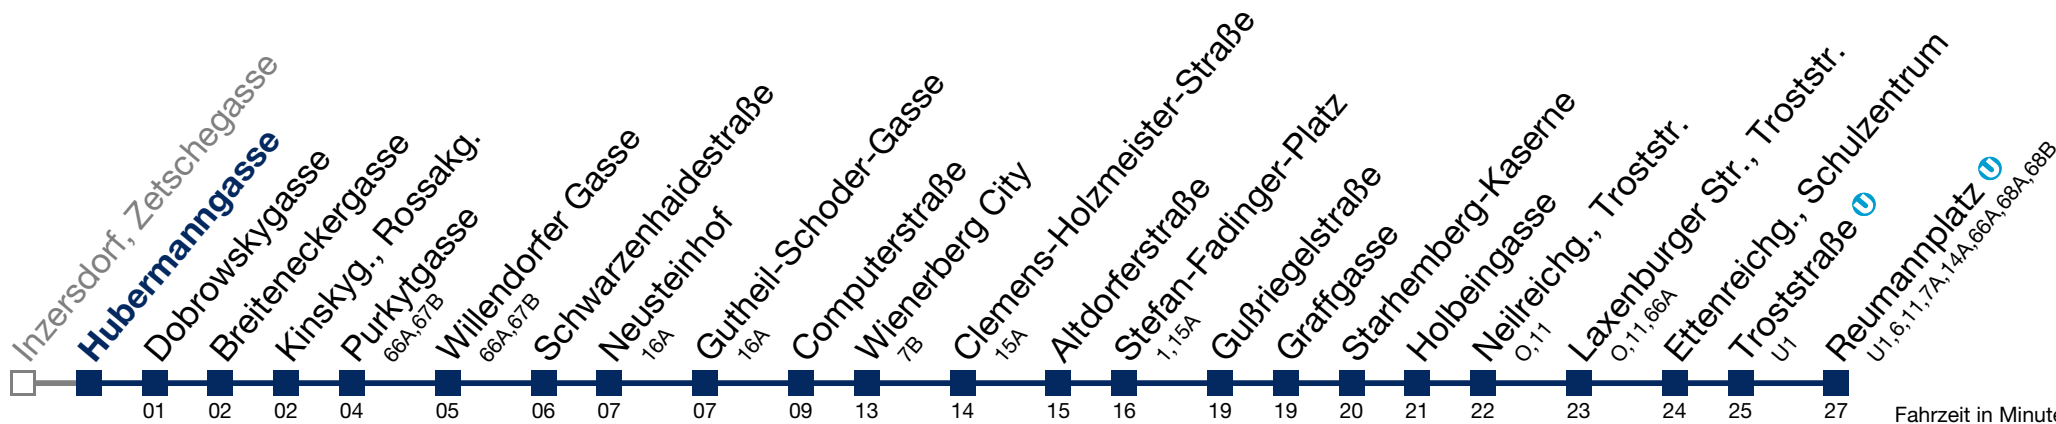

65A Reumannplatz

Fahrzeit in Minuten
zur Hauptverkehrszeit

Montag bis Freitag

Samstag

Betrieb ab Wienerberg City

Sonn- und Feiertag

Betrieb ab Wienerberg City

5 54		
6 43		
7 22		
8 02		
9 03	kein Betrieb	kein Betrieb
10 03		
11 03		
12 03		
13 03		
14 03		
15 03		
16 02		
17 02		
18 02		
19 04		
20 05