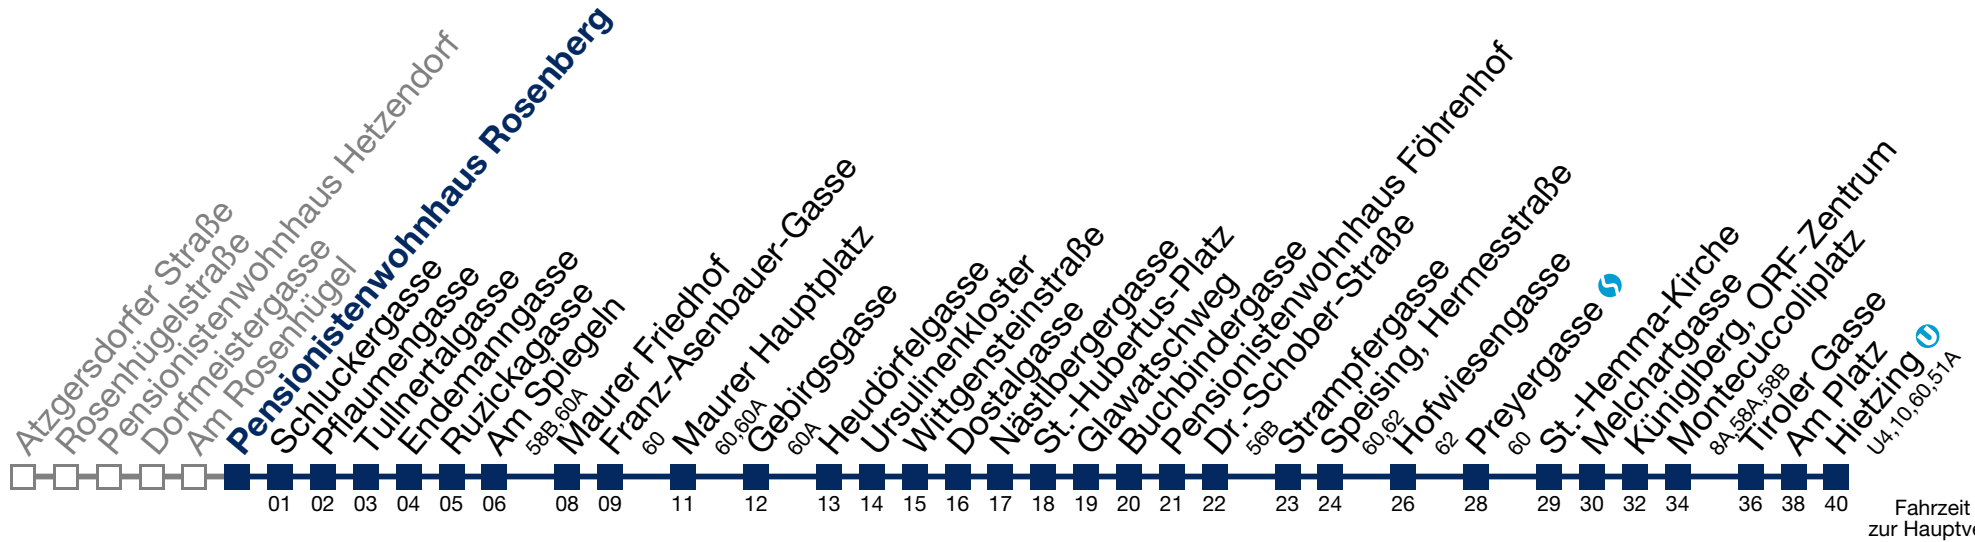

56A Hietzing

Montag-Freitag (Schule)

7 21 31

☐ bis Ursulinenkloster

Montag-Freitag (Ferien)

kein Betrieb

Samstag

kein Betrieb

Sonn- und Feiertag

kein Betrieb