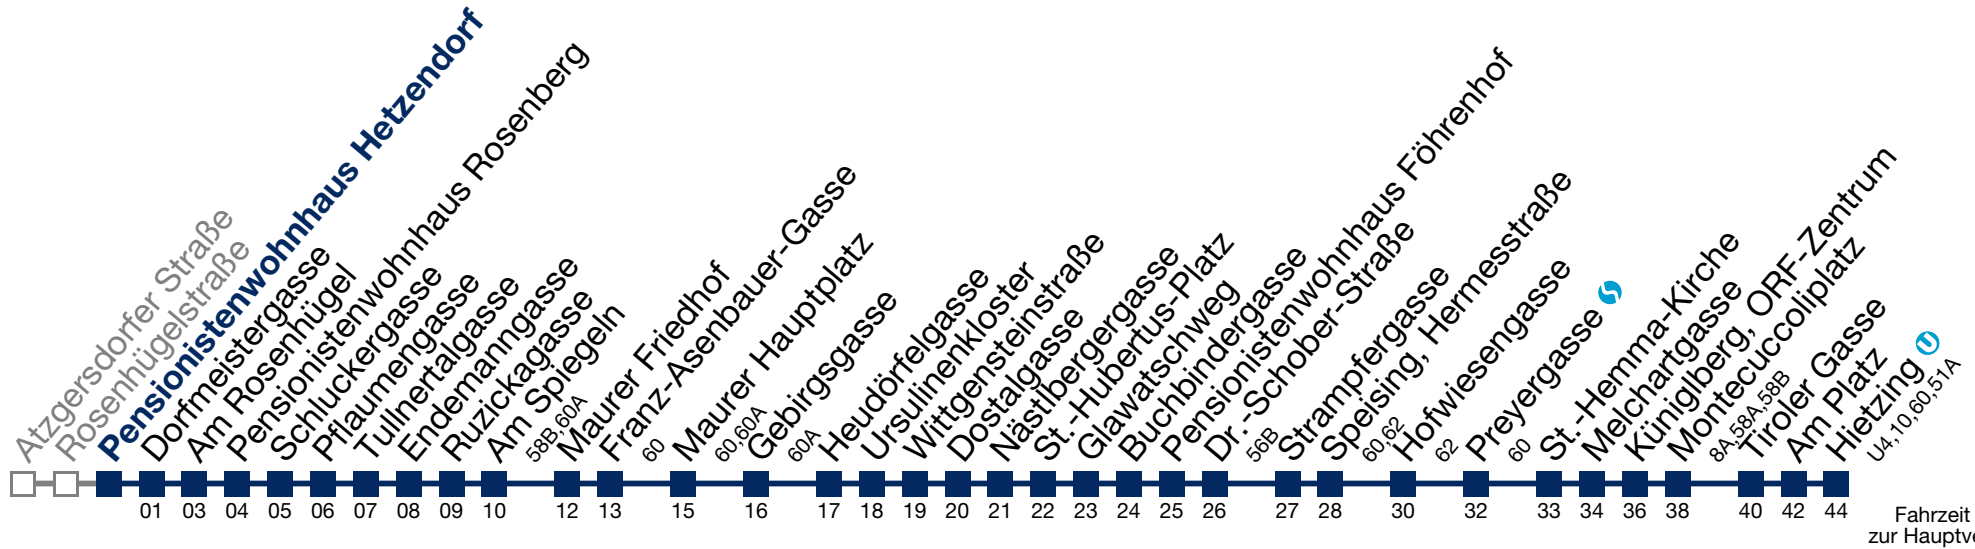

kein Betrieb

Sonn- und Feiertag

kein Betrieb

bis Ursulinenkloster

56A Hietzing

Montag-Freitag (Schule)

7 17 27

Montag-Freitag (Ferien)