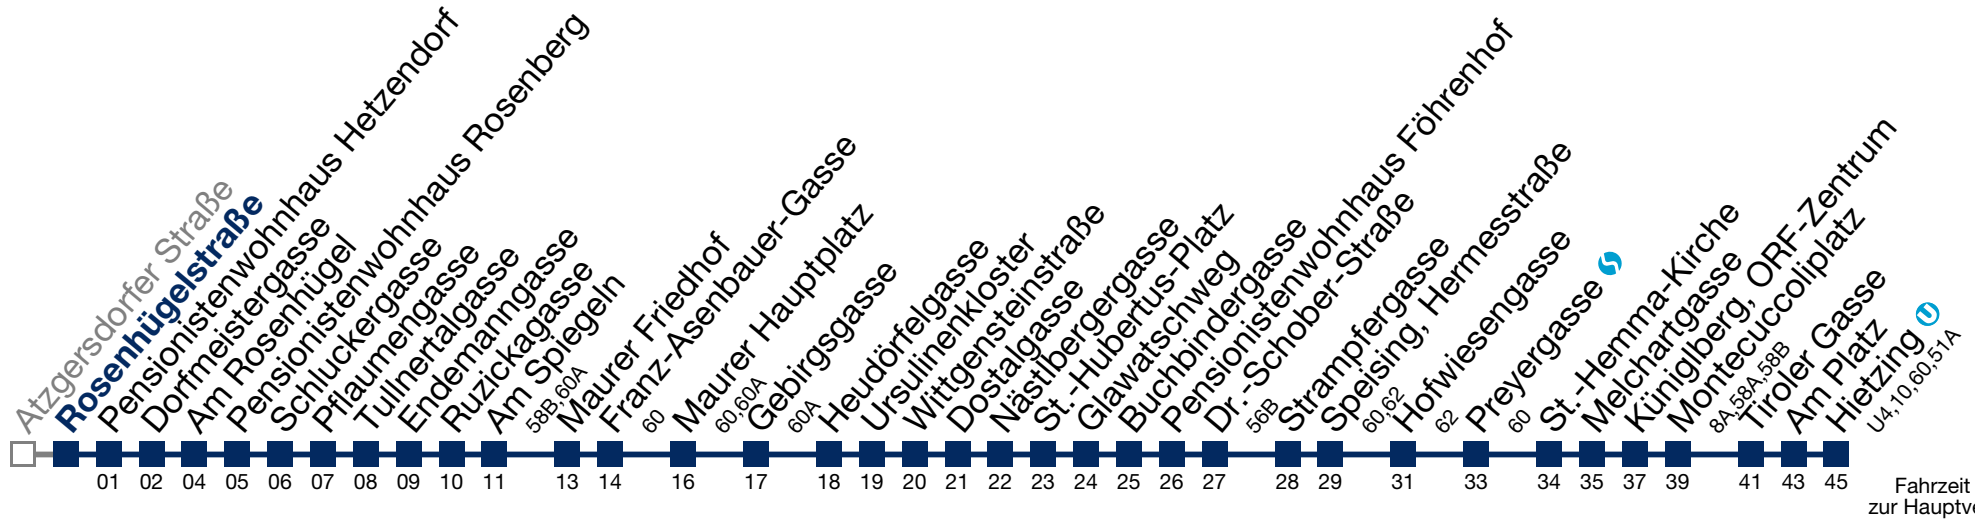

56A Hietzing

Montag-Freitag (Schule)

7 16 26

Montag-Freitag (Ferien)

kein Betrieb

Samstag

kein Betrieb

Sonn- und Feiertag

kein Betrieb

☐ bis Ursulinenkloster