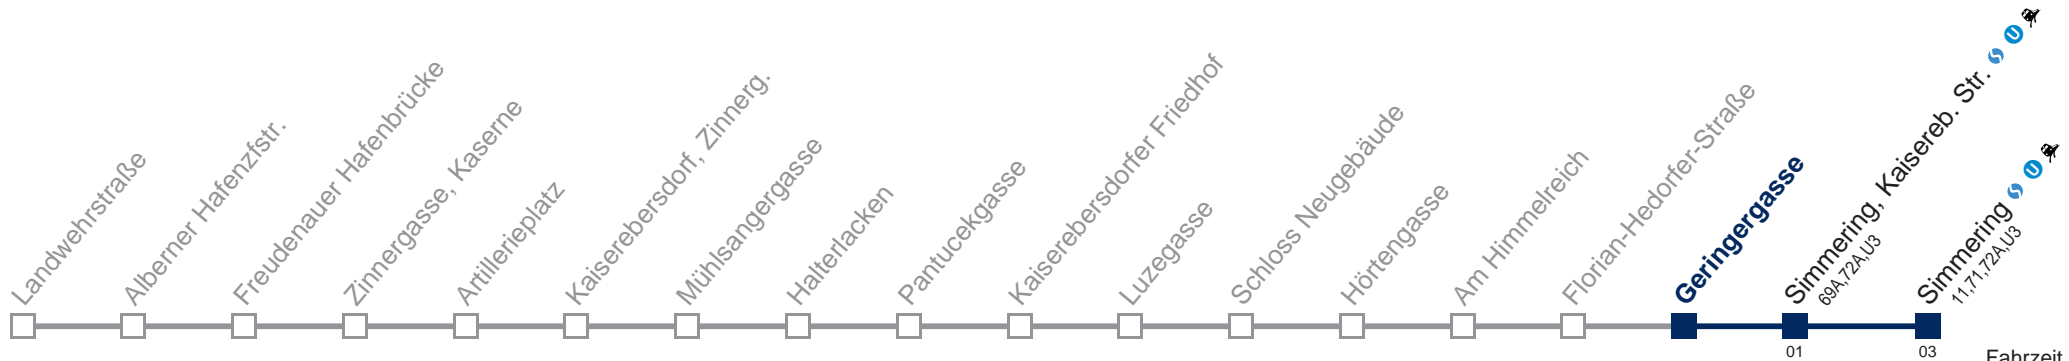

73A Simmering

Fahrzeit in Minuten zur Hauptverkehrszeit

Samstag

5	03 23 43
6	00 15 30 45
7	00 22 36 46 56
8	06 16 26 36 46 56
9	06 16 26 36 46 56
10	06 16 26 36 46 56
11	06 16 26 36 46 56
12	06 16 26 36 46 56
13	06 16 26 36 46 56
14	06 16 26 36 46 56
15	06 16 26 36 46 56
16	06 16 26 36 46 56
17	06 16 26 36 46 56
18	06 16 26 36 46 56
19	06 16 26 36 46 56
20	06 16 30 45
21	00 15 30 45
22	00 15 30 45
23	00 15 30 45
0	00 15

Sonn- und Feiertag

5	03 23 43
6	03 23 43
7	00 15 30 45
8	00 15 30 45
9	00 15 30 45
10	00 15 26 36 46 56
11	06 16 26 36 46 56
12	06 16 26 36 46 56
13	06 16 26 36 46 56
14	06 16 26 36 46 56
15	06 16 26 36 46 56
16	06 16 26 36 46 56
17	06 16 26 36 46 56
18	06 16 26 36 46 56
19	06 16 26 36 46 56
20	06 16 30 45
21	00 15 30 45
22	00 15 30 45
23	00 15 30 45
0	00 15

Kaufen Sie Ihre Tickets bequem mit der WienMobil-App.
Buy your tickets easily via our WienMobil app.