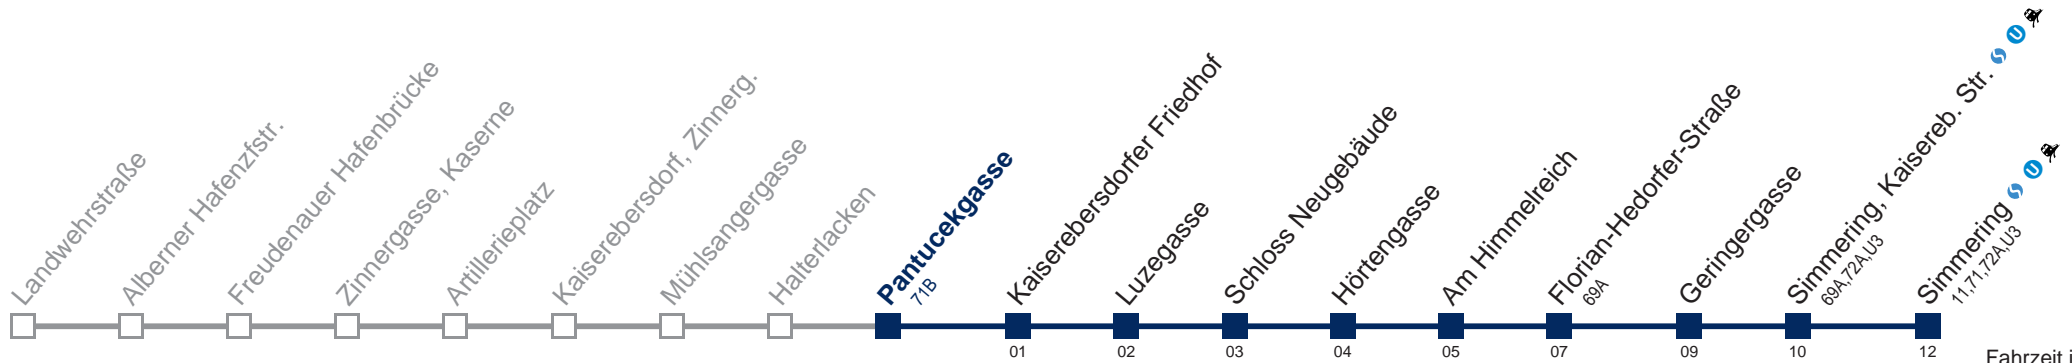

kein Betrieb

Kaufen Sie Ihre Tickets bequem mit der WienMobil-App.
Buy your tickets easily via our WienMobil app.

73A Simmering

Fahrzeit in Minuten zur Hauptverkehrszeit

Samstag

4	56
5	16 36 53
6	08 23 38 53
7	13 27 37 47 57
8	07 17 27 37 47 57
9	07 17 27 37 47 57
10	07 17 27 37 47 57
11	07 17 27 37 47 57
12	07 17 27 37 47 57
13	07 17 27 37 47 57
14	07 17 27 37 47 57
15	07 17 27 37 47 57
16	07 17 27 37 47 57
17	07 17 27 37 47 57
18	07 17 27 37 47 59
19	09 19 29 39 49 59
20	09 23 38 53
21	08 23 38 53
22	08 23 38 53
23	08 23 38 53
0	08