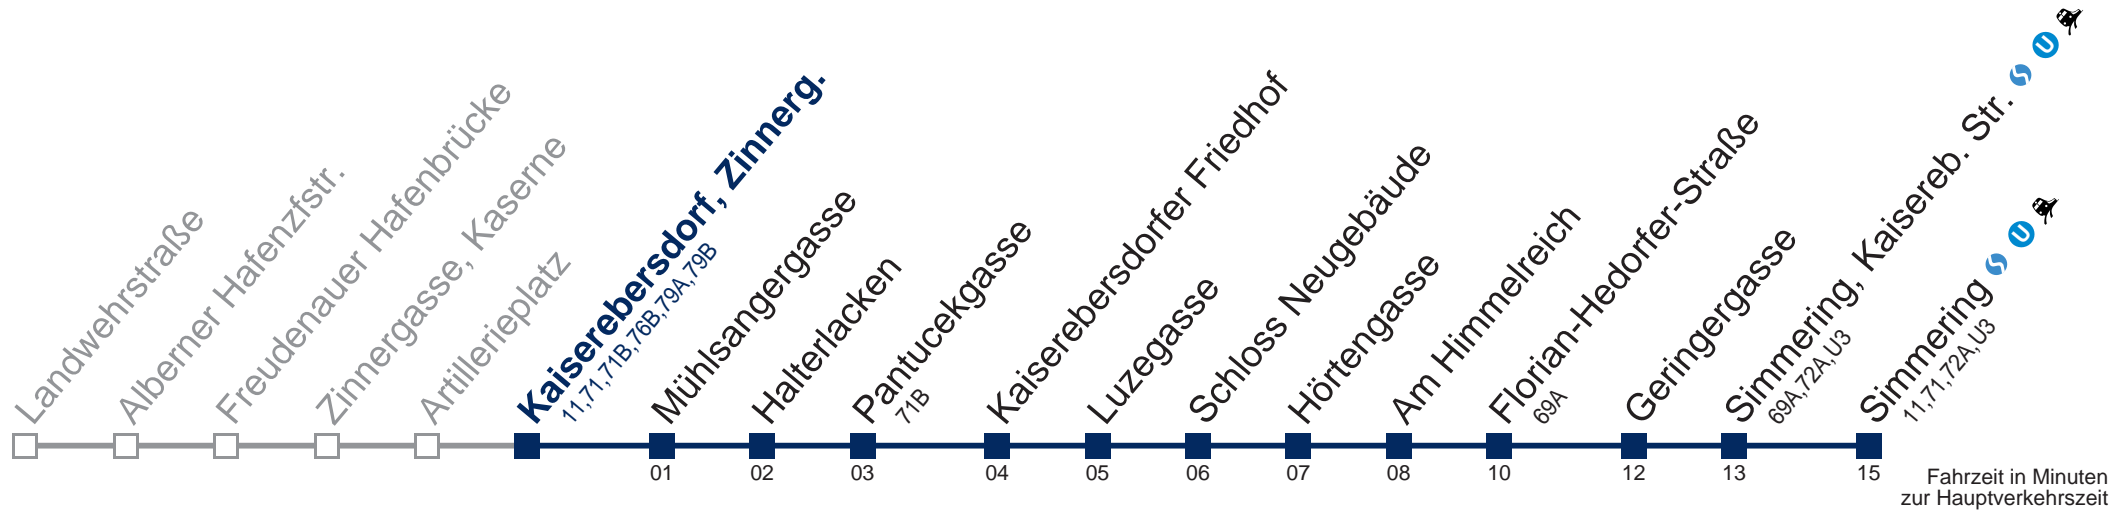

73A Simmering

Samstag

Sonn- und Feiertag

Betrieb ab Pantucekgasse

7	24 44
8	04 24 44
9	04 14 24 34 44 54
10	04 14 24 34 44 54
11	04 14 24 34 44 54
12	04 14 24 34 44 54
13	04 14 24 34 44 54
14	04 14 24 34 44 54
15	04 14 24 34 44 54
16	04 14 24 34 44 54
17	04 14 24 34 44 54
18	04 14 24 34 44

kein Betrieb

Kaufen Sie Ihre Tickets bequem mit der WienMobil-App.
Buy your tickets easily via our WienMobil app.

Auskunft Servicetelefon 01/7909 100
Änderungen vorbehalten