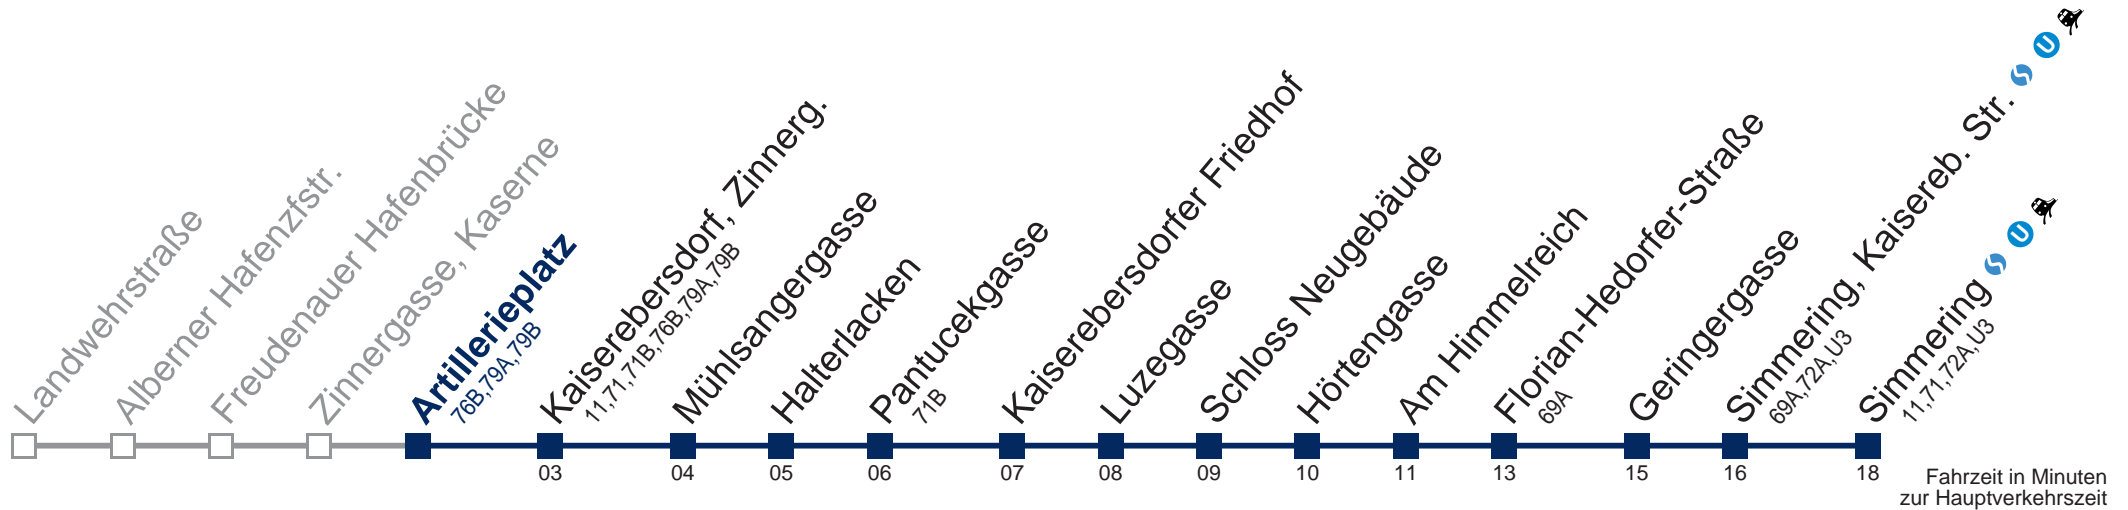

73A Simmering

Samstag

Sonn- und Feiertag

Betrieb ab Pantucekgasse

7	21 41
8	01 21 41
9	01 11 21 31 41 51
10	01 11 21 31 41 51
11	01 11 21 31 41 51
12	01 11 21 31 41 51
13	01 11 21 31 41 51
14	01 11 21 31 41 51
15	01 11 21 31 41 51
16	01 11 21 31 41 51
17	01 11 21 31 41 51
18	01 11 21 31 41