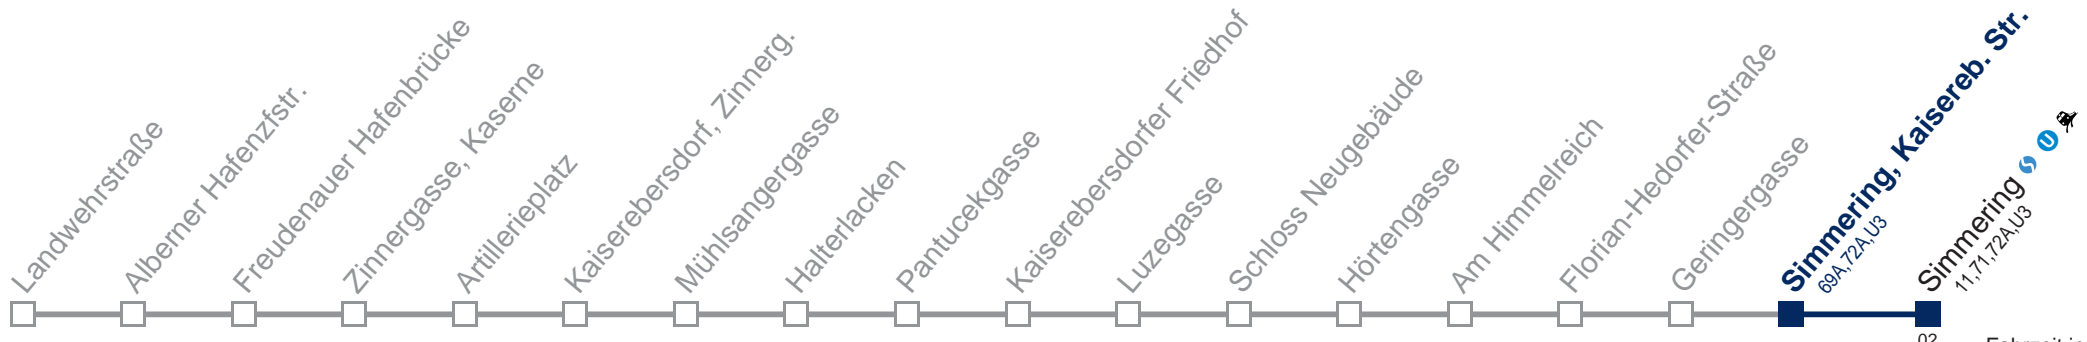

Kaufen Sie Ihre Tickets bequem mit der WienMobil-App.
Buy your tickets easily via our WienMobil app.

73A Simmering

02 Fahrzeit in Minuten zur Hauptverkehrszeit

Samstag

5	04 24 44
6	01 16 31 46
7	01 23 37 47 57
8	07 17 27 37 47 57
9	07 17 27 37 47 57
10	07 17 27 37 47 57
11	07 17 27 37 47 57
12	07 17 27 37 47 57
13	07 17 27 37 47 57
14	07 17 27 37 47 57
15	07 17 27 37 47 57
16	07 17 27 37 47 57
17	07 17 27 37 47 57
18	07 17 27 37 47 57
19	07 17 27 37 47 57
20	07 17 31 46
21	01 16 31 46
22	01 16 31 46
23	01 16 31 46
0	01 16