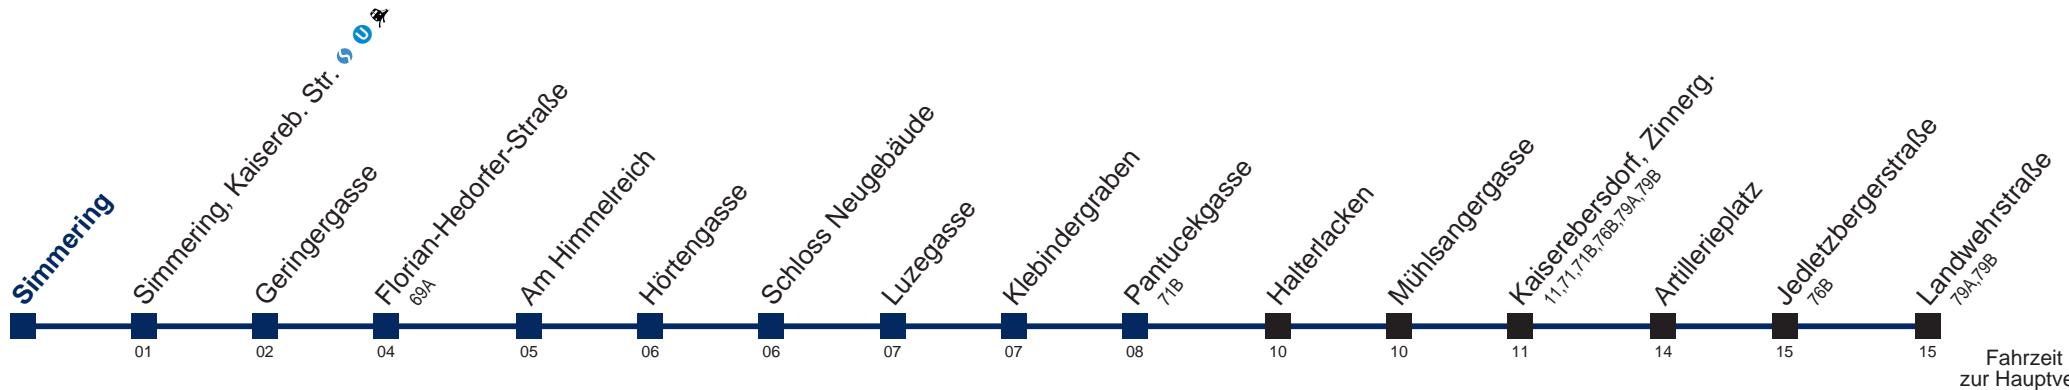

73A Landwehrstraße

Fahrzeit in Minuten zur Hauptverkehrszeit

Samstag

5	03	23	36	56		
6	12	27	42	52		
7	02	14	24	34	44	54
8	04	14	24	34	44	54
9	04	14	24	34	44	54
10	04	14	24	34	44	54
11	04	14	24	34	44	54
12	04	14	24	34	44	54
13	04	14	24	34	44	54
14	04	14	24	34	44	54
15	04	14	24	34	44	54
16	04	14	24	34	44	54
17	04	14	24	34	44	54
18	04	14	24	34	44	54
19	04	14	24	34	44	54
20	04	14	27	42	57	
21	12	27	42	57		
22	12	27	42	57		
23	12	27	42	57		
0	12	34				