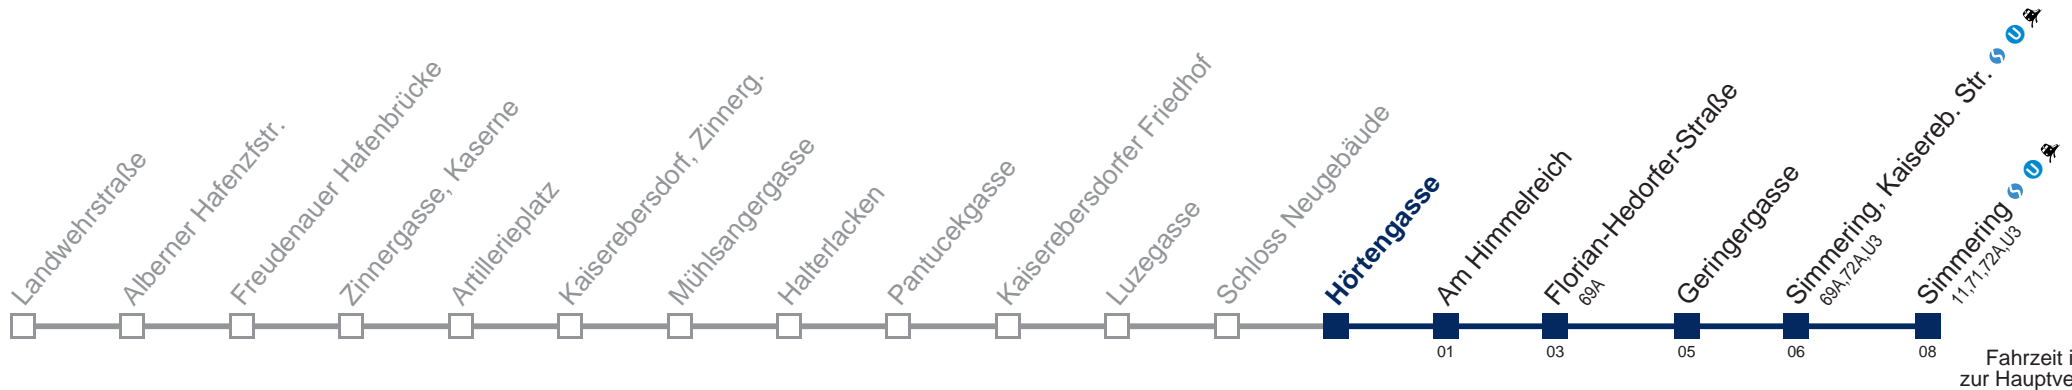

Kaufen Sie Ihre Tickets bequem mit der WienMobil-App.
Buy your tickets easily via our WienMobil app.

73A Simmering

Samstag

4	59
5	19 39 56
6	11 26 41 56
7	17 31 41 51
8	01 11 21 31 41 51
9	01 11 21 31 41 51
10	01 11 21 31 41 51
11	01 11 21 31 41 51
12	01 11 21 31 41 51
13	01 11 21 31 41 51
14	01 11 21 31 41 51
15	01 11 21 31 41 51
16	01 11 21 31 41 51
17	01 11 21 31 41 51
18	01 11 21 31 41 51
19	02 12 22 32 42 52
20	02 12 26 41 56
21	11 26 41 56
22	11 26 41 56
23	11 26 41 56
0	11