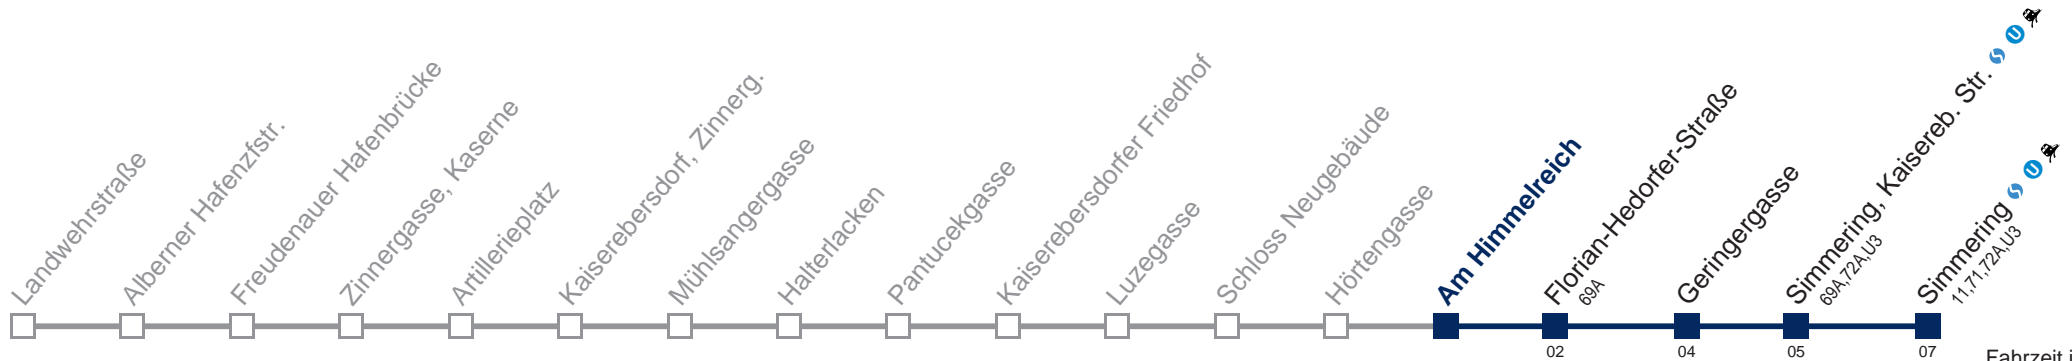

73A Simmering

Fahrzeit in Minuten zur Hauptverkehrszeit

Samstag

5	00 20 40 57
6	12 27 42 57
7	18 32 42 52
8	02 12 22 32 42 52
9	02 12 22 32 42 52
10	02 12 22 32 42 52
11	02 12 22 32 42 52
12	02 12 22 32 42 52
13	02 12 22 32 42 52
14	02 12 22 32 42 52
15	02 12 22 32 42 52
16	02 12 22 32 42 52
17	02 12 22 32 42 52
18	02 12 22 32 42 52
19	03 13 23 33 43 53
20	03 13 27 42 57
21	12 27 42 57
22	12 27 42 57
23	12 27 42 57
0	12

Sonn- und Feiertag

5	00 20 40
6	00 20 40 57
7	12 27 42 57
8	12 27 42 57
9	12 27 42 57
10	12 23 33 43 53
11	02 12 22 32 42 52
12	02 12 22 32 42 52
13	02 12 22 32 42 52
14	02 12 22 32 42 52
15	02 12 22 32 42 52
16	02 12 22 32 42 52
17	02 12 22 32 42 52
18	02 12 22 32 42 52
19	03 13 23 33 43 53
20	03 13 27 42 57
21	12 27 42 57
22	12 27 42 57
23	12 27 42 57
0	12

Kaufen Sie Ihre Tickets bequem mit der WienMobil-App.
Buy your tickets easily via our WienMobil app.