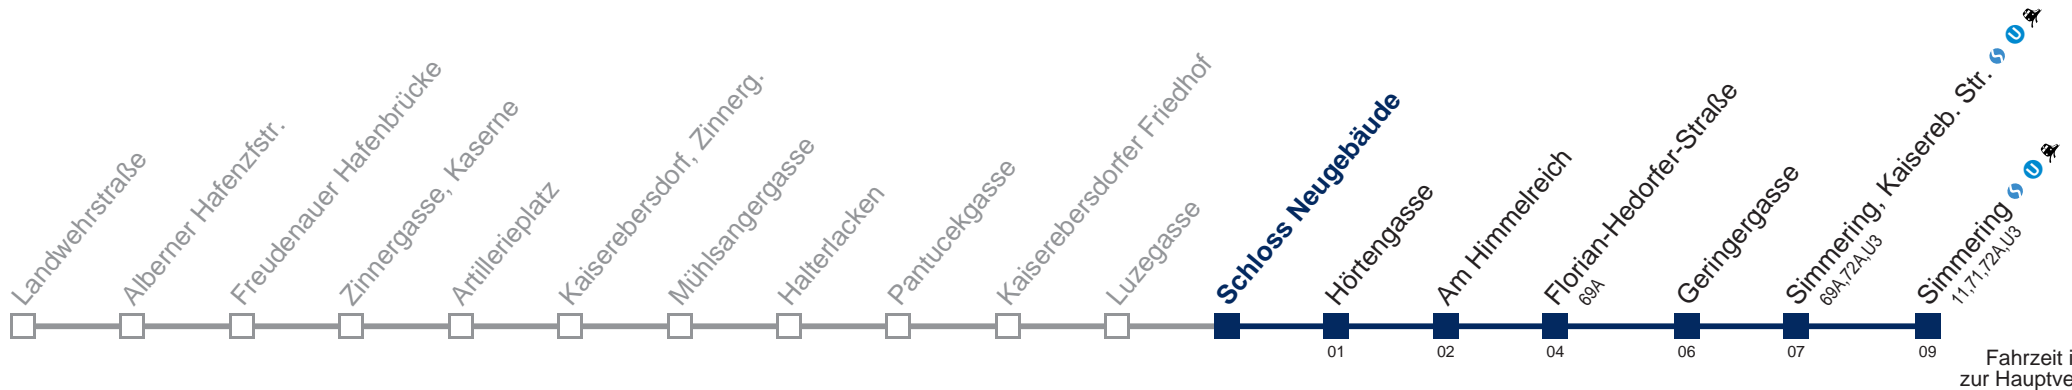

Kaufen Sie Ihre Tickets bequem mit der WienMobil-App.
Buy your tickets easily via our WienMobil app.

Auskunft Servicetelefon 01/7909 100
Änderungen vorbehalten

73A Simmering

Fahrzeit in Minuten zur Hauptverkehrszeit