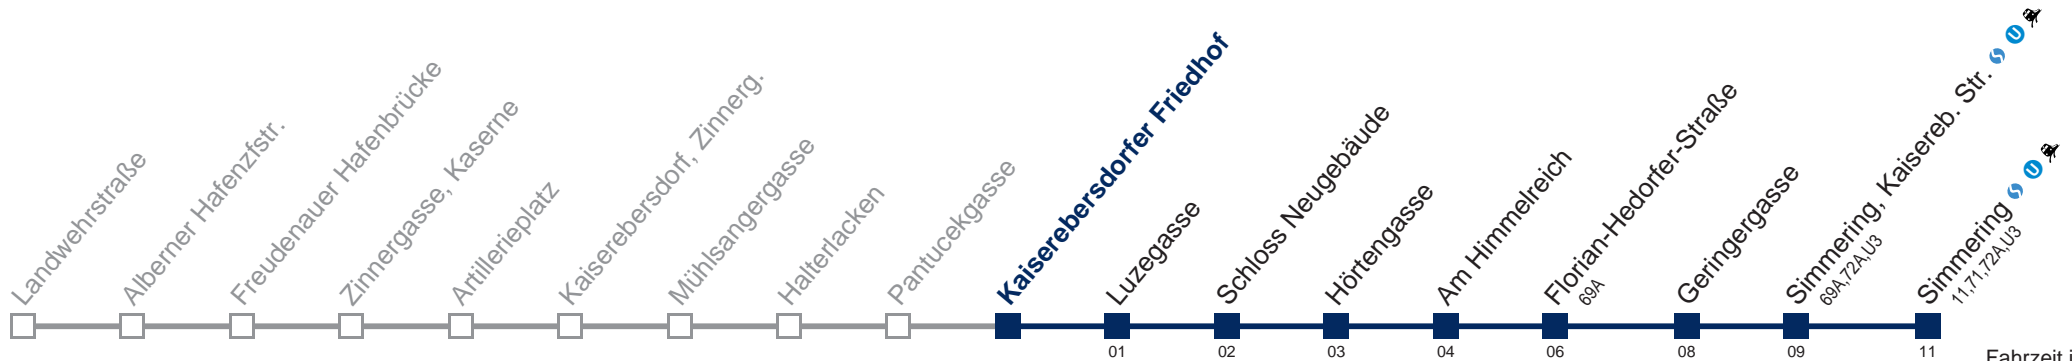

73A Simmering

Fahrzeit in Minuten zur Hauptverkehrszeit

Samstag

4	57
5	17 37 54
6	09 24 39 54
7	14 28 38 48 58
8	08 18 28 38 48 58
9	08 18 28 38 48 58
10	08 18 28 38 48 58
11	08 18 28 38 48 58
12	08 18 28 38 48 58
13	08 18 28 38 48 58
14	08 18 28 38 48 58
15	08 18 28 38 48 58
16	08 18 28 38 48 58
17	08 18 28 38 48 58
18	08 18 28 38 48
19	00 10 20 30 40 50
20	00 10 24 39 54
21	09 24 39 54
22	09 24 39 54
23	09 24 39 54
0	09

Sonn- und Feiertag

4	57
5	17 37 57
6	17 37 54
7	09 24 39 54
8	09 24 39 54
9	09 24 39 54
10	09 20 30 40 50 59
11	08 18 28 38 48 58
12	08 18 28 38 48 58
13	08 18 28 38 48 58
14	08 18 28 38 48 58
15	08 18 28 38 48 58
16	08 18 28 38 48 58
17	08 18 28 38 48 58
18	08 18 28 38 48
19	00 10 20 30 40 50
20	00 10 24 39 54
21	09 24 39 54
22	09 24 39 54
23	09 24 39 54
0	09

Kaufen Sie Ihre Tickets bequem mit der WienMobil-App.
Buy your tickets easily via our WienMobil app.

Auskunft Servicetelefon 01/7909 100
Änderungen vorbehalten