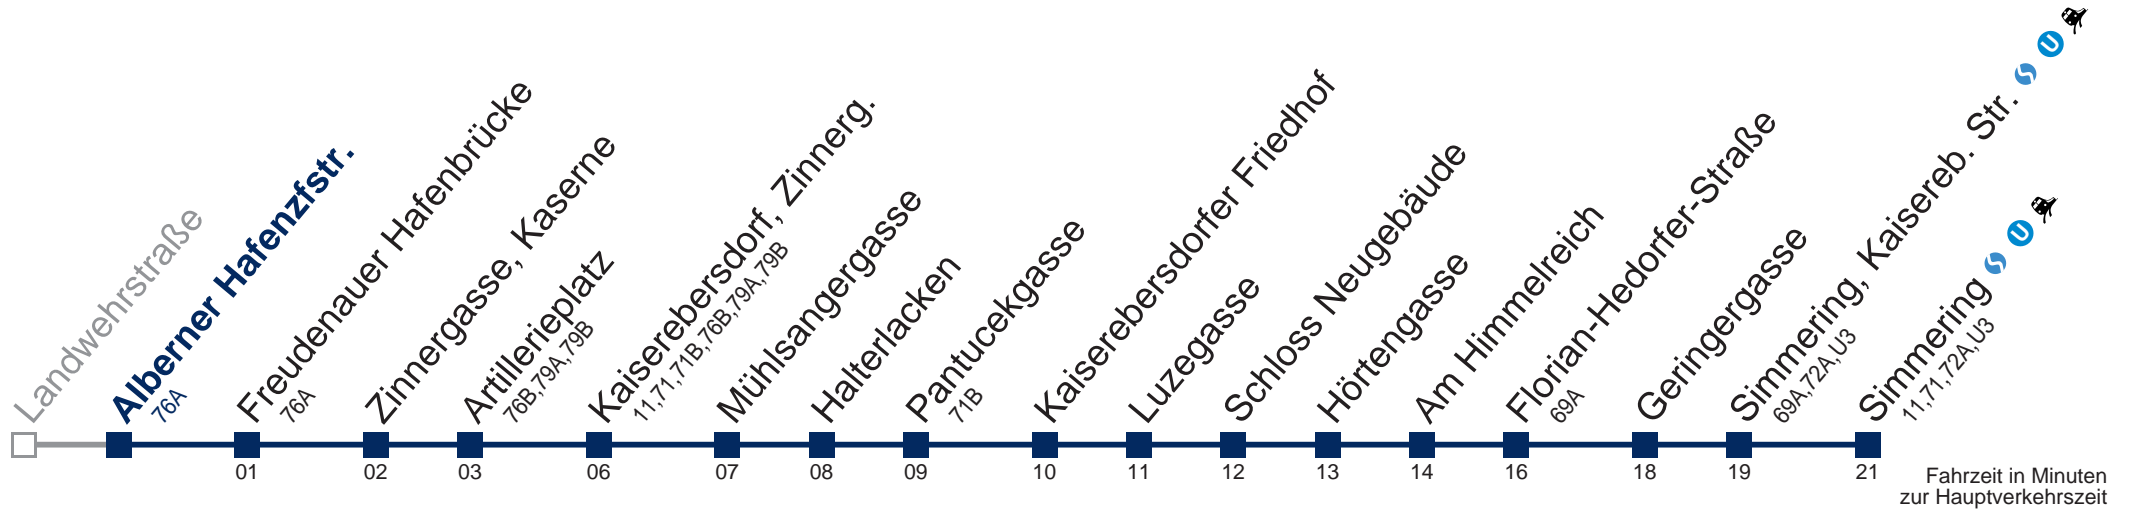

73A Simmering

Samstag

Sonn- und Feiertag

Betrieb ab Pantucekgasse

7	18 38 58
8	18 38 58
9	08 18 28 38 48 58
10	08 18 28 38 48 58
11	08 18 28 38 48 58
12	08 18 28 38 48 58
13	08 18 28 38 48 58
14	08 18 28 38 48 58
15	08 18 28 38 48 58
16	08 18 28 38 48 58
17	08 18 28 38 48 58
18	08 18 28 38

kein Betrieb

Kaufen Sie Ihre Tickets bequem mit der WienMobil-App.
Buy your tickets easily via our WienMobil app.

Auskunft Servicetelefon 01/7909 100
Änderungen vorbehalten