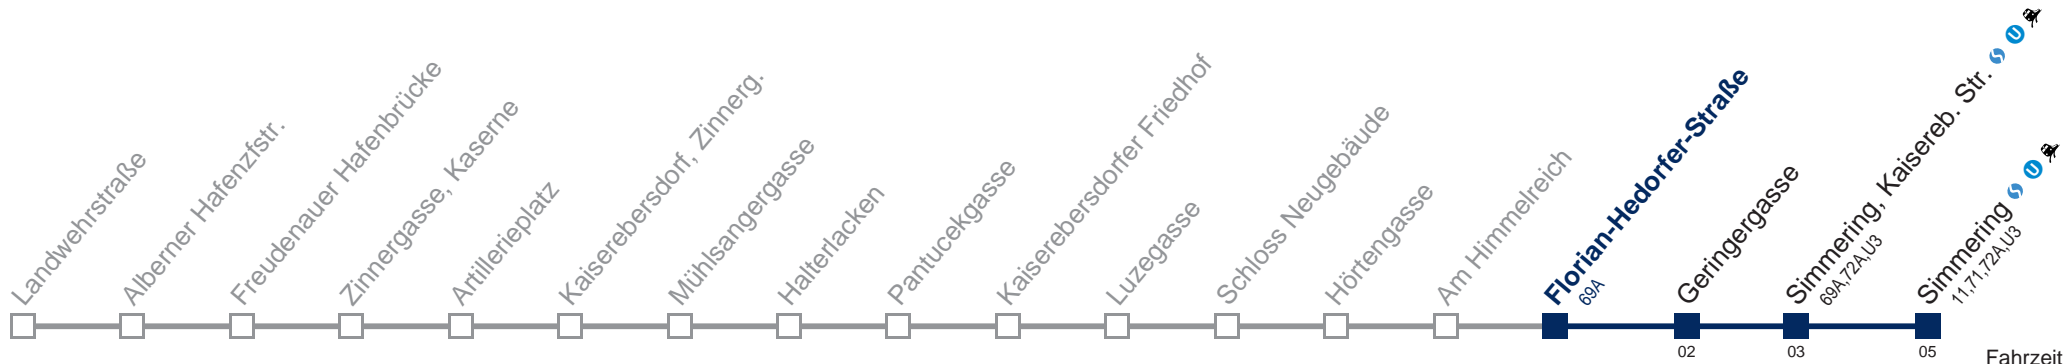

Kaufen Sie Ihre Tickets bequem mit der WienMobil-App.
Buy your tickets easily via our WienMobil app.

73A Simmering

Fahrzeit in Minuten zur Hauptverkehrszeit

Samstag

5	00 20 40 57
6	12 27 42 57
7	18 32 42 52
8	02 12 22 32 42 52
9	02 12 22 32 42 52
10	02 12 22 32 42 52
11	02 12 22 32 42 52
12	02 12 22 32 42 52
13	02 12 22 32 42 52
14	02 12 22 32 42 52
15	02 12 22 32 42 52
16	02 12 22 32 42 52
17	02 12 22 32 42 52
18	02 12 22 32 42 52
19	03 13 23 33 43 53
20	03 13 27 42 57
21	12 27 42 57
22	12 27 42 57
23	12 27 42 57
0	12

Kaufen Sie Ihre Tickets bequem mit der WienMobil-App.
Buy your tickets easily via our WienMobil app.

73A Simmering

Fahrzeit in Minuten zur Hauptverkehrszeit

Samstag

5	02 22 42 59
6	14 29 44 59
7	20 34 44 54
8	04 14 24 34 44 54
9	04 14 24 34 44 54
10	04 14 24 34 44 54
11	04 14 24 34 44 54
12	04 14 24 34 44 54
13	04 14 24 34 44 54
14	04 14 24 34 44 54
15	04 14 24 34 44 54
16	04 14 24 34 44 54
17	04 14 24 34 44 54
18	04 14 24 34 44 54
19	05 15 25 35 45 55
20	05 15 29 44 59
21	14 29 44 59
22	14 29 44 59
23	14 29 44 59
0	14