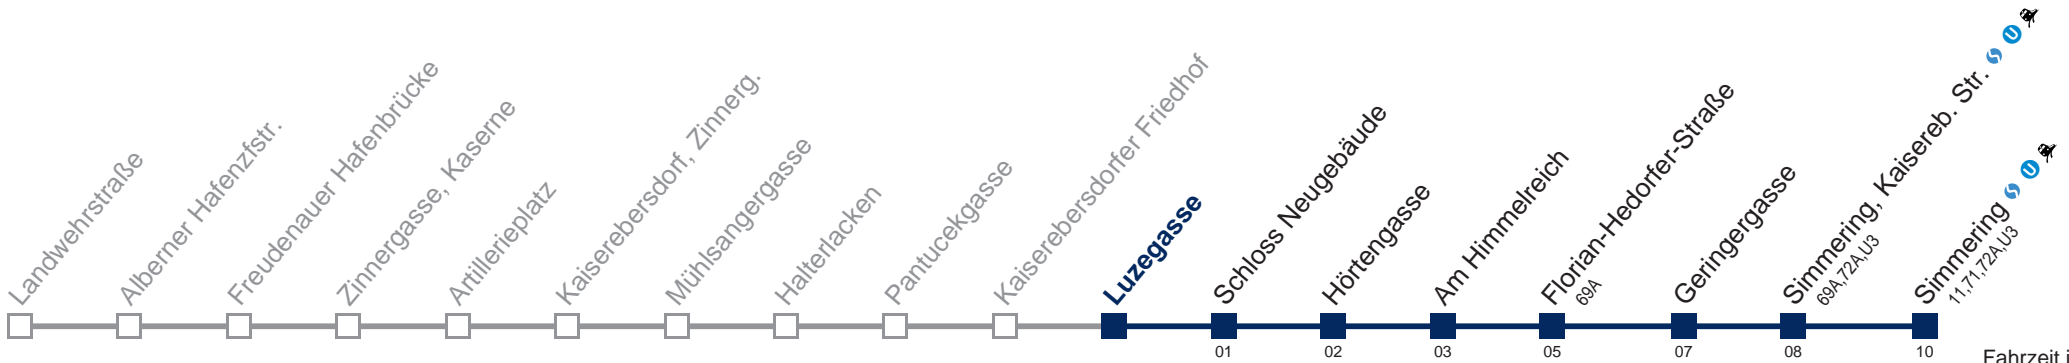

Kaufen Sie Ihre Tickets bequem mit der WienMobil-App.
Buy your tickets easily via our WienMobil app.

Auskunft Servicetelefon 01/7909 100
Änderungen vorbehalten

73A Simmering

Fahrzeit in Minuten zur Hauptverkehrszeit