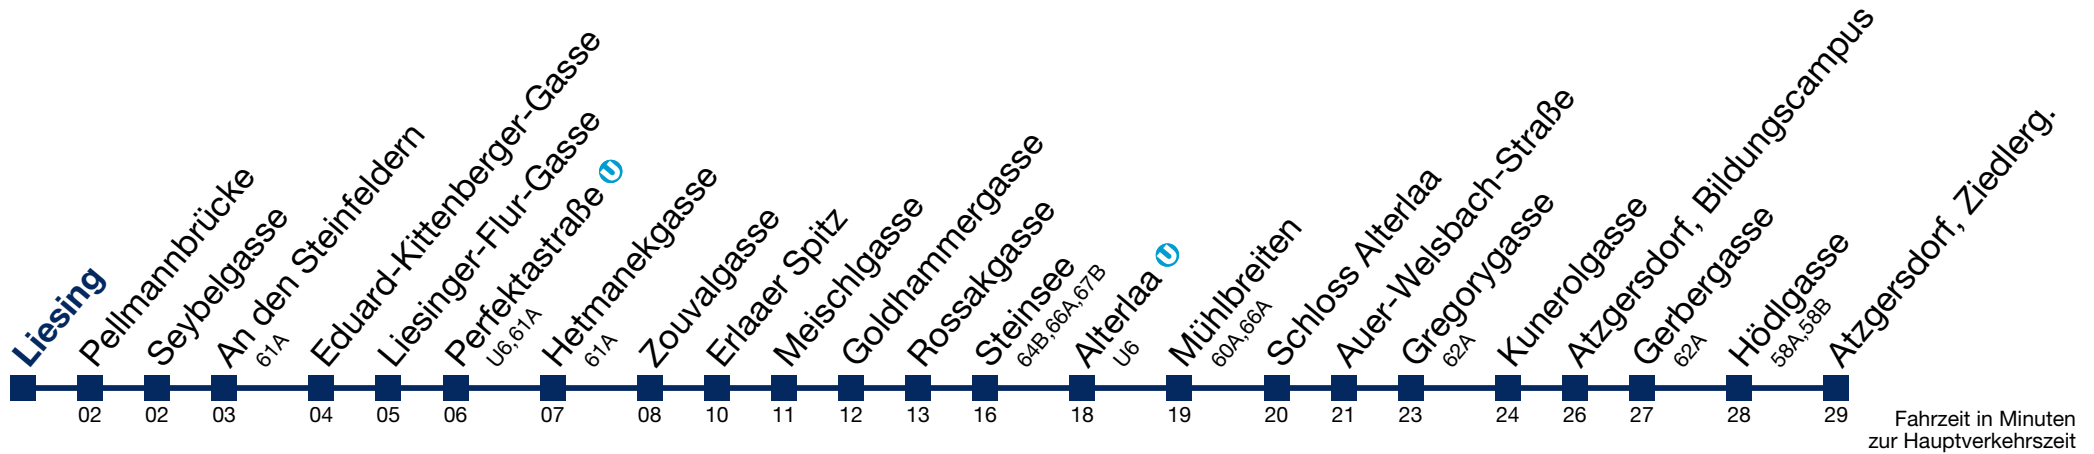

64A Atzgersdorf, Ziedlerg.

Montag bis Freitag

5	06	22	37	52		
6	07	19	29	39	48	57
7	07	17	27	37	47	57
8	07	20	35	50		
9	06	21	36	51		
10	06	21	36	51		
11	06	21	36	51		
12	06	21	36	51		
13	06	21	36	51		
14	06	21	36	51		
15	06	21	36	51		
16	05	20	35	50		
17	05	20	35	50		
18	05	20	35	51		
19	07	22	37	52		
20	12					

Samstag

Betrieb ab Perfektastraße U

kein Betrieb

Sonn- und Feiertag

Betrieb ab Perfektastraße U

kein Betrieb