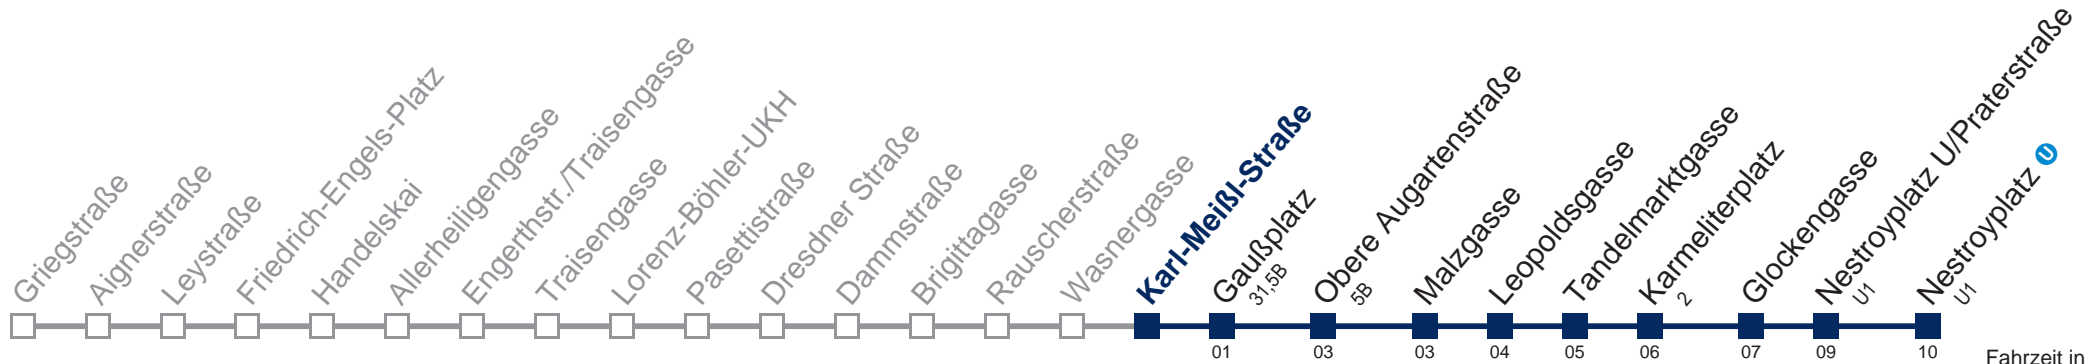

 bis Gaußplatz  bis Nestroyplatz U/Praterstraße

Kaufen Sie Ihre Tickets bequem mit der WienMobil-App.
Buy your tickets easily via our WienMobil app.

5A Nestroyplatz

Fahrzeit in Minuten zur Hauptverkehrszeit