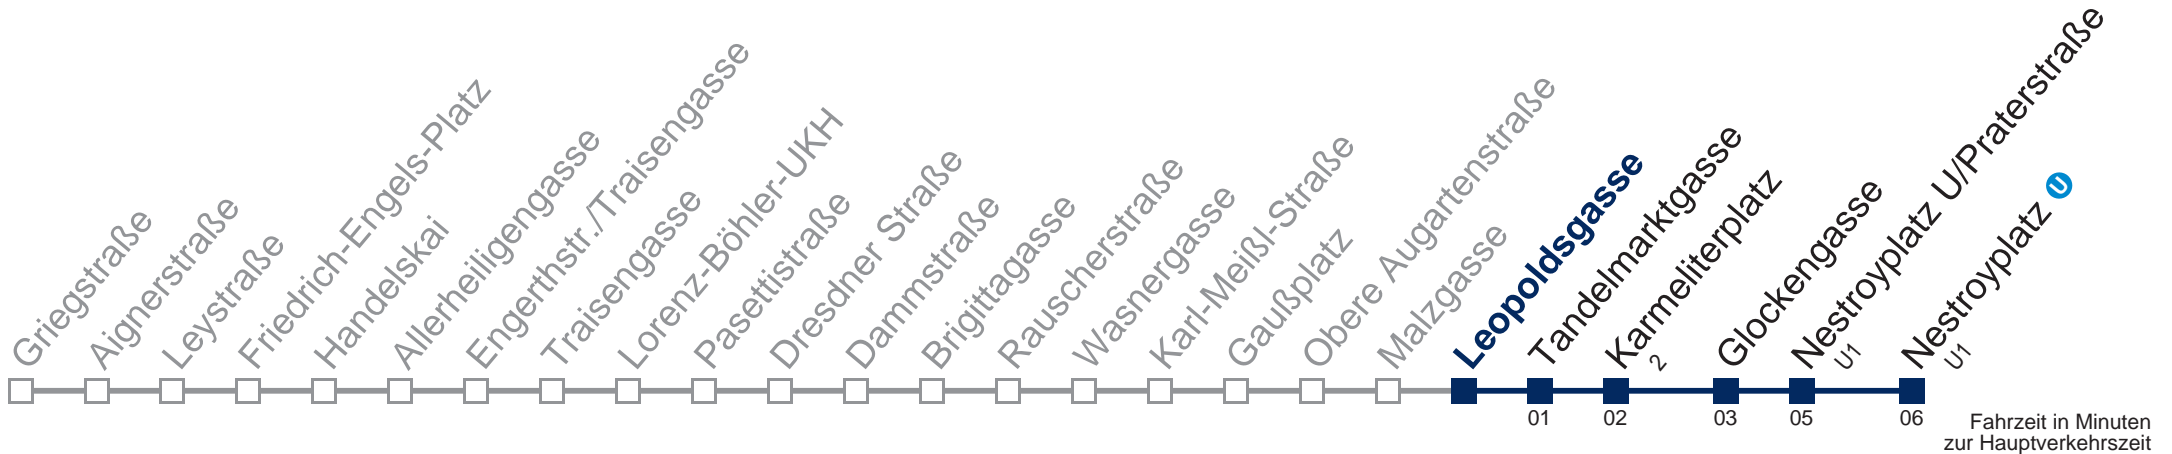

Sonn- und Feiertag

kein Betrieb

 bis Nestroyplatz U/Praterstraße

Kaufen Sie Ihre Tickets bequem mit der WienMobil-App.
Buy your tickets easily via our WienMobil app.

5A Nestroyplatz

Montag-Freitag (Schule)