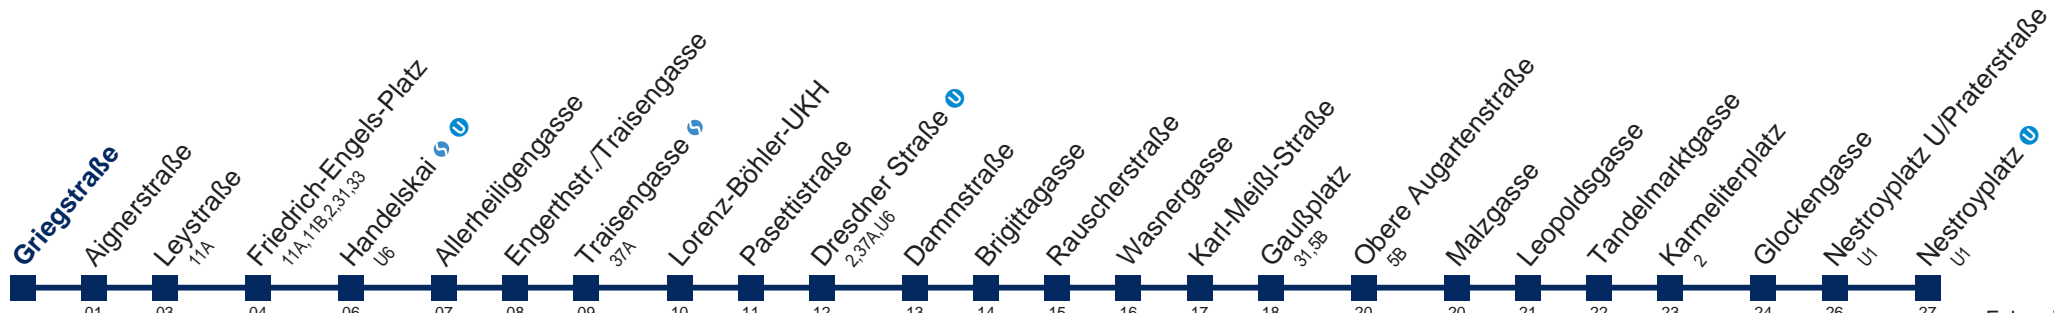

Kaufen Sie Ihre Tickets bequem mit der WienMobil-App.
Buy your tickets easily via our WienMobil app.

Auskunft Servicetelefon 01/7909 100
Änderungen vorbehalten

5A Nestroyplatz

Fahrzeit in Minuten
zur Hauptverkehrszeit