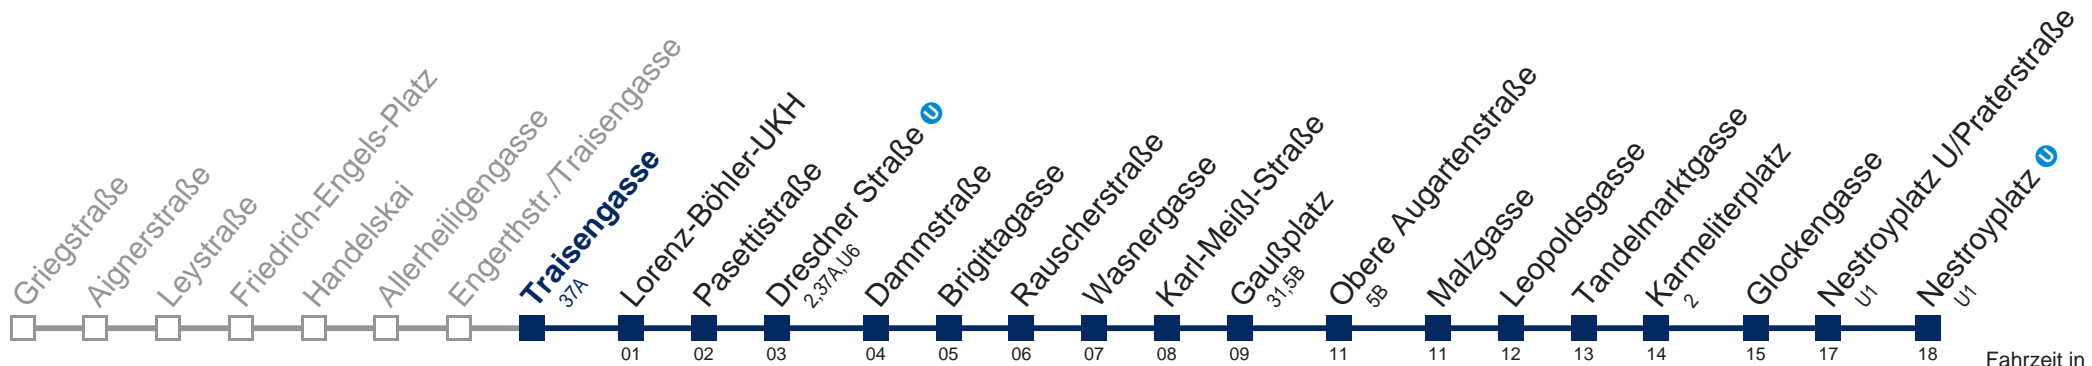

□ bis Gaußplatz ■ bis Nestroyplatz U/Praterstraße

Kaufen Sie Ihre Tickets bequem mit der WienMobil-App.
Buy your tickets easily via our WienMobil app.

5A Nestroyplatz

Fahrzeit in Minuten zur Hauptverkehrszeit