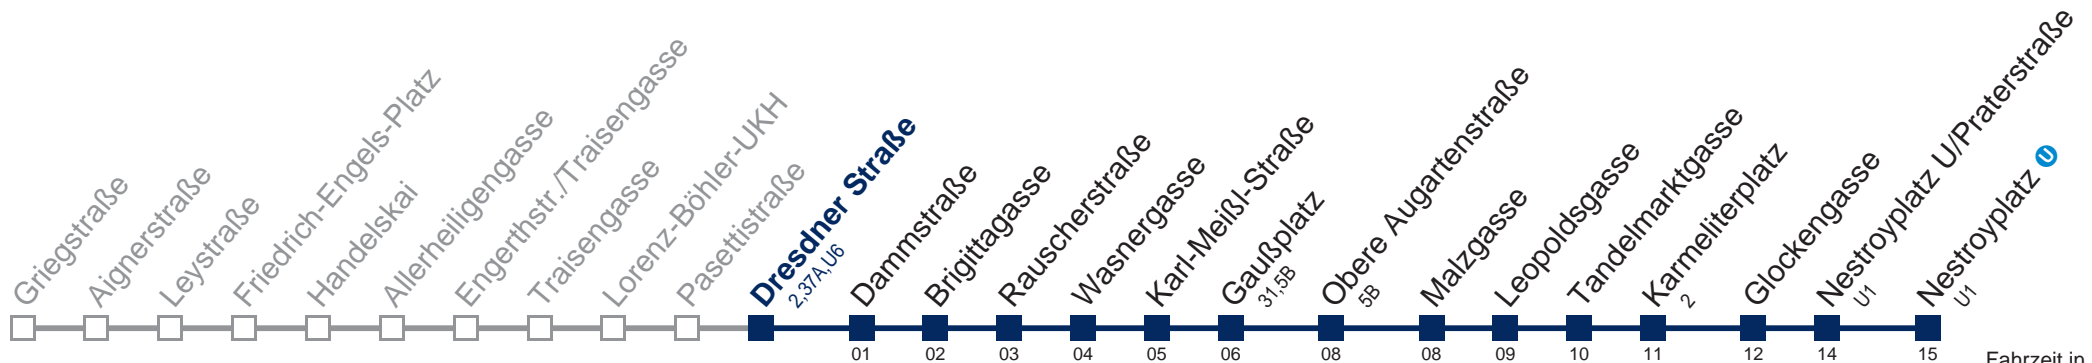

 bis Gaußplatz  bis Nestroyplatz U/Praterstraße

Kaufen Sie Ihre Tickets bequem mit der WienMobil-App.
Buy your tickets easily via our WienMobil app.

5A Nestroyplatz

Fahrzeit in Minuten zur Hauptverkehrszeit