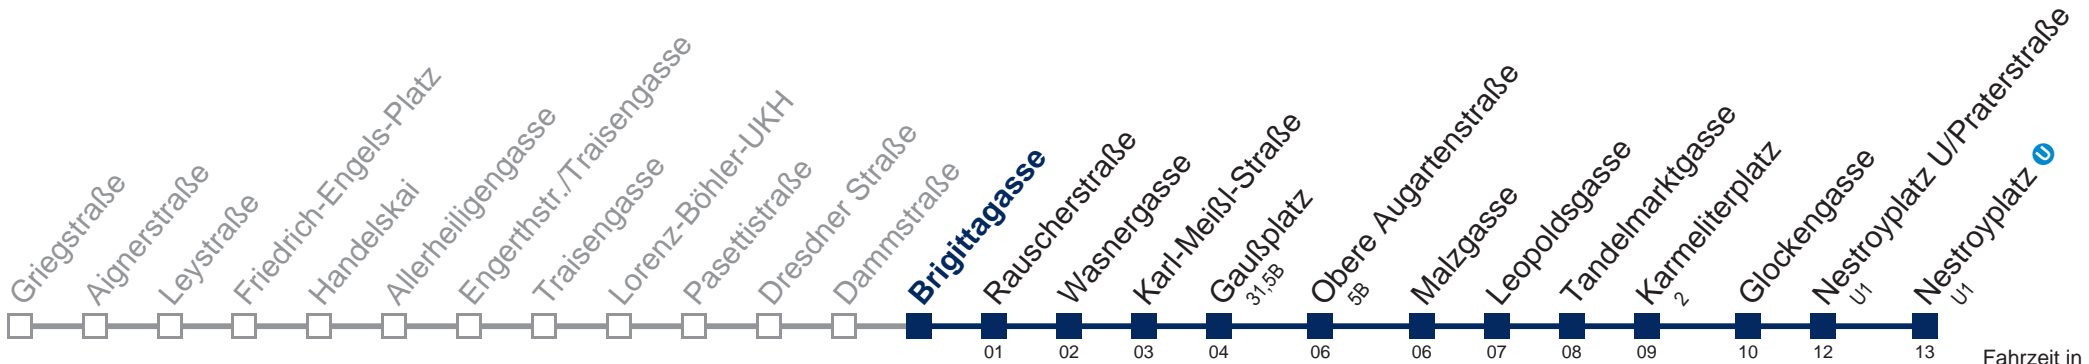

 bis Gaußplatz  bis Nestroyplatz U/Praterstraße

Kaufen Sie Ihre Tickets bequem mit der WienMobil-App.
Buy your tickets easily via our WienMobil app.

5A Nestroyplatz

Fahrzeit in Minuten zur Hauptverkehrszeit