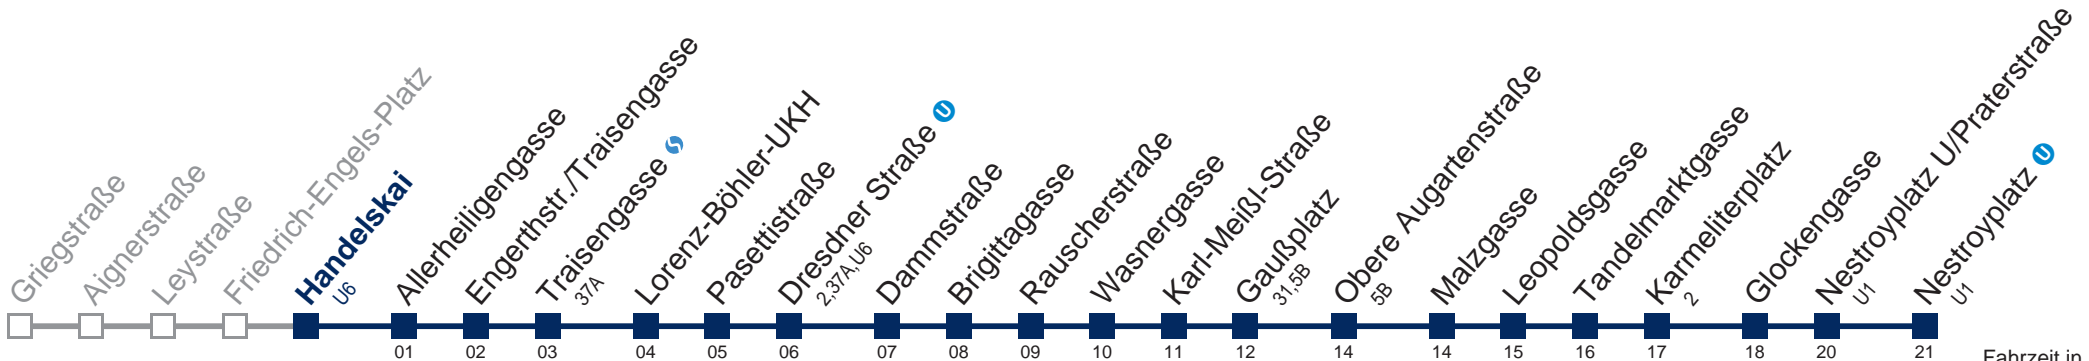

□ bis Handelskai □ bis Gaußplatz □ bis Nestroyplatz U/Praterstraße

WienMobil

Kaufen Sie Ihre Tickets bequem mit der WienMobil-App.
Buy your tickets easily via our WienMobil app.

5A Nestroyplatz

Fahrzeit in Minuten zur Hauptverkehrszeit