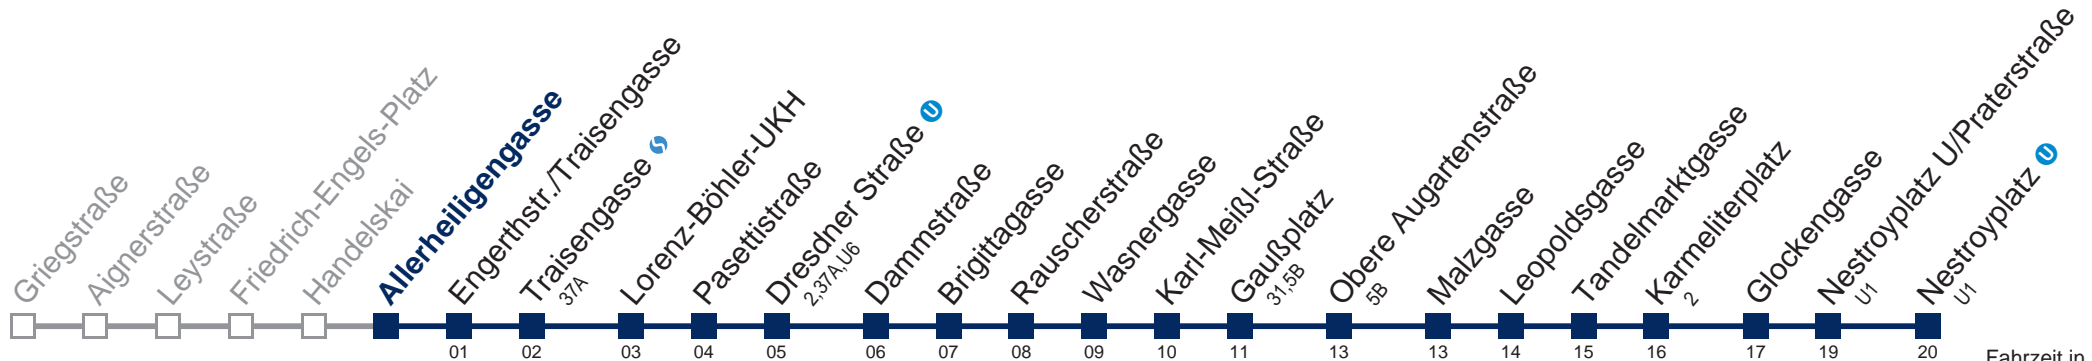

 bis Gaußplatz  bis Nestroyplatz U/Praterstraße

WienMobil

Kaufen Sie Ihre Tickets bequem mit der WienMobil-App.
Buy your tickets easily via our WienMobil app.

5A Nestroyplatz

Fahrzeit in Minuten zur Hauptverkehrszeit