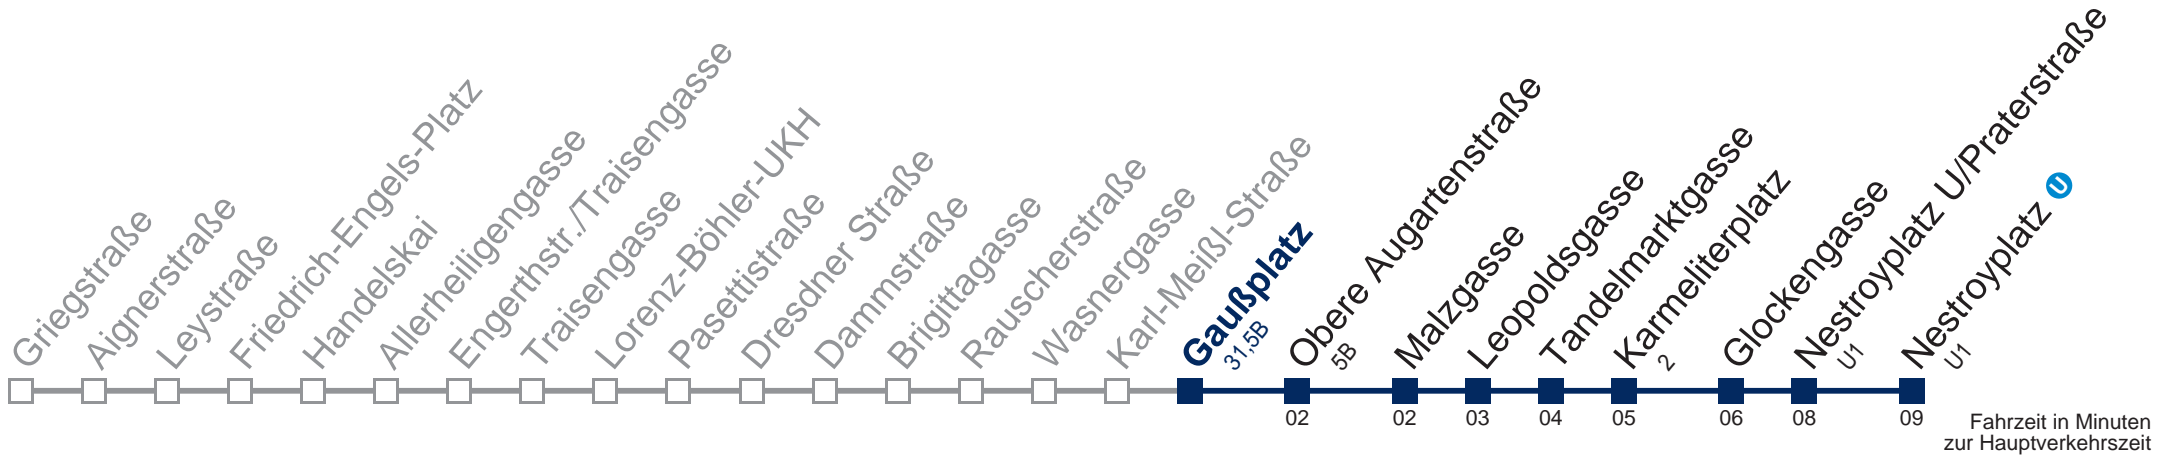

 bis Gaußplatz  bis Nestroyplatz U/Praterstraße

Kaufen Sie Ihre Tickets bequem mit der WienMobil-App.
Buy your tickets easily via our WienMobil app.

5A Nestroyplatz

Fahrzeit in Minuten zur Hauptverkehrszeit