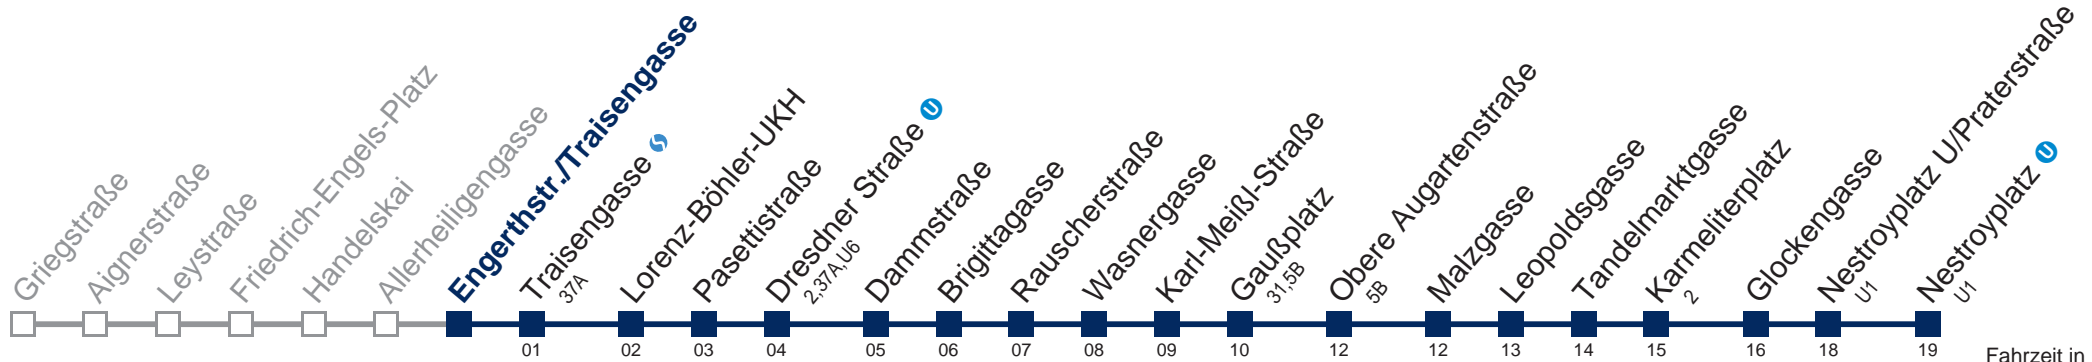

 bis Gaußplatz  bis Nestroyplatz U/Praterstraße

WienMobil

Kaufen Sie Ihre Tickets bequem mit der WienMobil-App.
Buy your tickets easily via our WienMobil app.

5A Nestroyplatz U

Fahrzeit in Minuten zur Hauptverkehrszeit