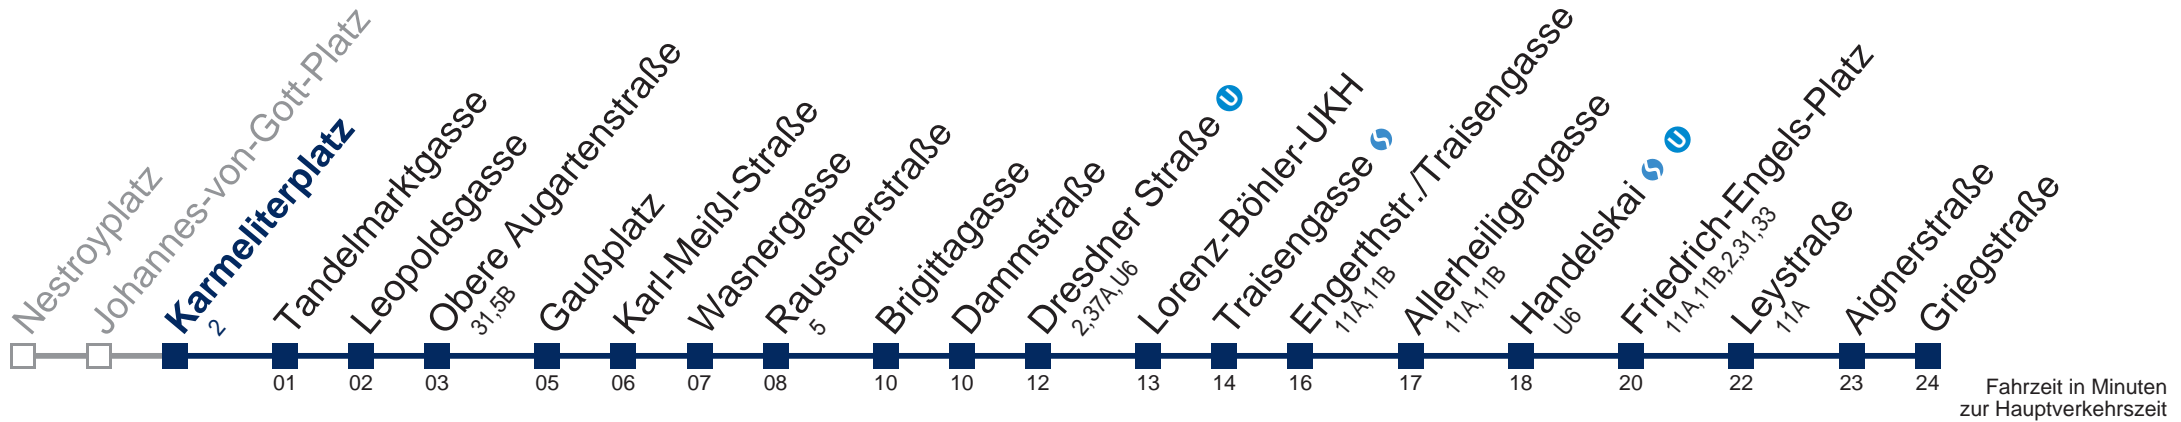

Sonn- und Feiertag

Betrieb ab Gaußplatz

kein Betrieb

Kaufen Sie Ihre Tickets bequem mit der WienMobil-App.
Buy your tickets easily via our WienMobil app.

5A Griegstraße

Montag-Freitag (Schule)

5	17 27 37 47 57
6	08 17 24 32 39 47 53 59
7	06 14 22 30 38 46 54
8	02 10 18 28 38 48 58
9	08 18 28 38 48 58
10	08 18 28 38 48 58
11	08 18 28 38 48 58
12	08 18 28 38 48 58
13	08 18 28 38 48 58
14	08 18 28 38 48 58
15	08 18 28 38 48 58
16	08 18 28 38 48 58
17	08 18 28 38 48 58
18	08 18 28 38 48 58
19	08 18 28 38 49
20	04