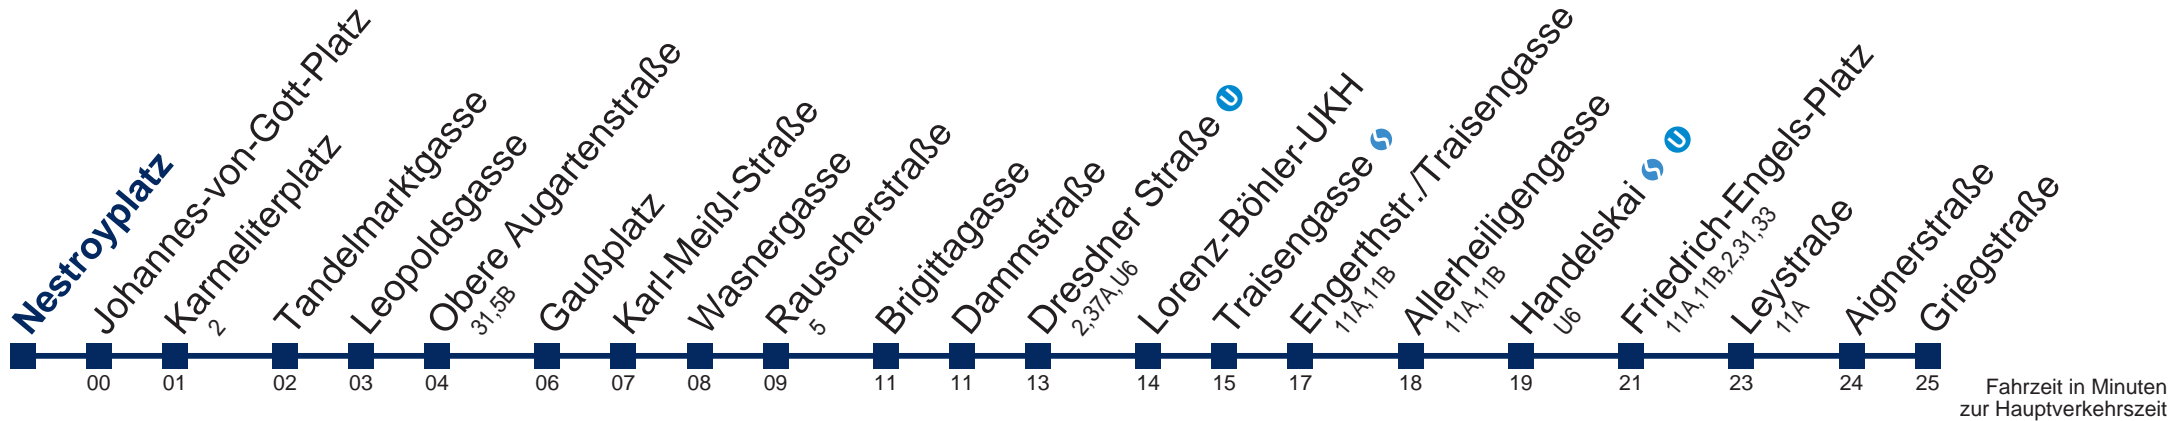

5A Griegstraße

Fahrzeit in Minuten zur Hauptverkehrszeit

Montag-Freitag (Schule)

Montag-Freitag (Ferien)

Samstag

Sonn- und Feiertag

Betrieb ab Gaußplatz

5	16	26	36	46	56			
6	06	15	22	30	37	45	51	57
7	04	12	20	28	36	44	52	
8	00	08	16	26	36	46	56	
9	06	16	26	36	46	56		
10	06	16	26	36	46	56		
11	06	16	26	36	46	56		
12	06	16	26	36	46	56		
13	06	16	26	36	46	56		
14	06	16	26	36	46	56		
15	06	16	26	36	46	56		
16	06	16	26	36	46	56		
17	06	16	26	36	46	56		
18	06	16	26	36	46	56		
19	06	16	26	36	47			
20	02							