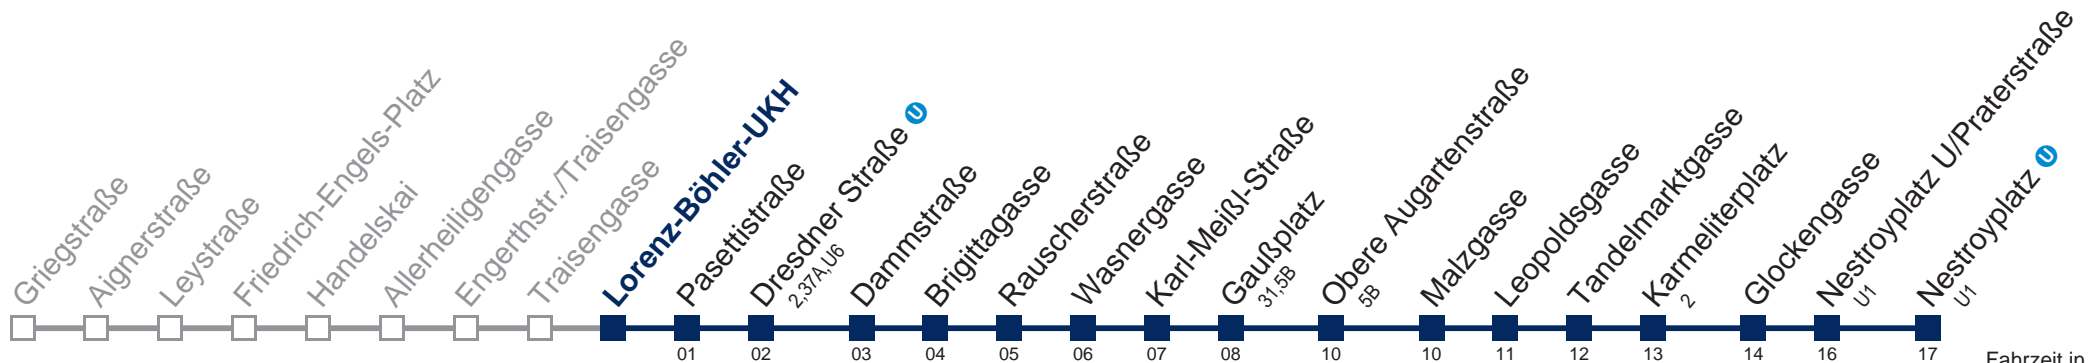

5A Nestroyplatz

Fahrzeit in Minuten zur Hauptverkehrszeit

Montag-Freitag (Schule)

5	20	31	42	53					
6	05	15	25	33	41	48	56		
7	03	13	20	27	33	39	45	52	59
8	07	16	26	36	46	56			
9	06	16	26	36	46	56			
10	06	16	26	36	46	56			
11	06	16	26	36	46	56			
12	06	16	26	36	46	56			
13	06	16	26	36	46	56			
14	06	16	26	36	46	56			
15	06	16	26	36	46	56			
16	06	16	26	36	46	56			
17	06	16	26	36	46	56			
18	06	17	27	37	47	57			
19	06	16	26	36	46	56			
20	05	16	31	46					
21	01	16	31	46					
22	01	16	31	46					
23	01	16	31	46					

Montag-Freitag (Ferien)

5	20	31	42	53		
6	05	15	25	35	45	55
7	05	17	27	37	47	57
8	07	16	26	36	46	56
9	06	16	26	36	46	56
10	06	16	26	36	46	56
11	06	16	26	36	46	56
12	06	16	26	36	46	56
13	06	16	26	36	46	56
14	06	16	26	36	46	56
15	06	16	26	36	46	56
16	06	16	26	36	46	56
17	06	16	26	36	46	56
18	06	17	27	37	47	57
19	06	16	26	36	46	56
20	05	16	31	46		
21	01	16	31	46		
22	01	16	31	46		
23	01	16	31	46		

Samstag

5	20	43				
6	01	16	31	46		
7	01	18	33	48		
8	03	18	33	48		
9	02	12	22	32	42	52
10	02	12	22	32	42	52
11	02	12	22	32	42	52
12	02	12	22	32	42	52
13	02	12	22	32	42	52
14	02	12	22	32	42	52
15	02	12	22	32	42	52
16	02	12	22	32	42	52
17	02	12	22	33	48	
18	03	18	33	48		
19	03	16	31	46		
20	01	16	31	46		
21	01	16	31	46		
22	01	16	31	46		
23	01	16	31	46		

Sonn- und Feiertag

5	20	43		
6	03	23	43	
7	01	16	31	46
8	01	16	31	46
9	01	17	32	47
10	02	17	32	47
11	02	17	32	47
12	02	17	32	47
13	02	17	32	47
14	02	17	32	47
15	02	17	32	47
16	02	17	32	47
17	02	17	32	47
18	02	17	32	47
19	02	16	31	46
20	01	16	31	46
21	01	16	31	46
22	01	16	31	46
23	01	16	31	46

bis Gaußplatz   bis Nestroyplatz U/Praterstraße

Kaufen Sie Ihre Tickets bequem mit der WienMobil-App.
Buy your tickets easily via our WienMobil app.