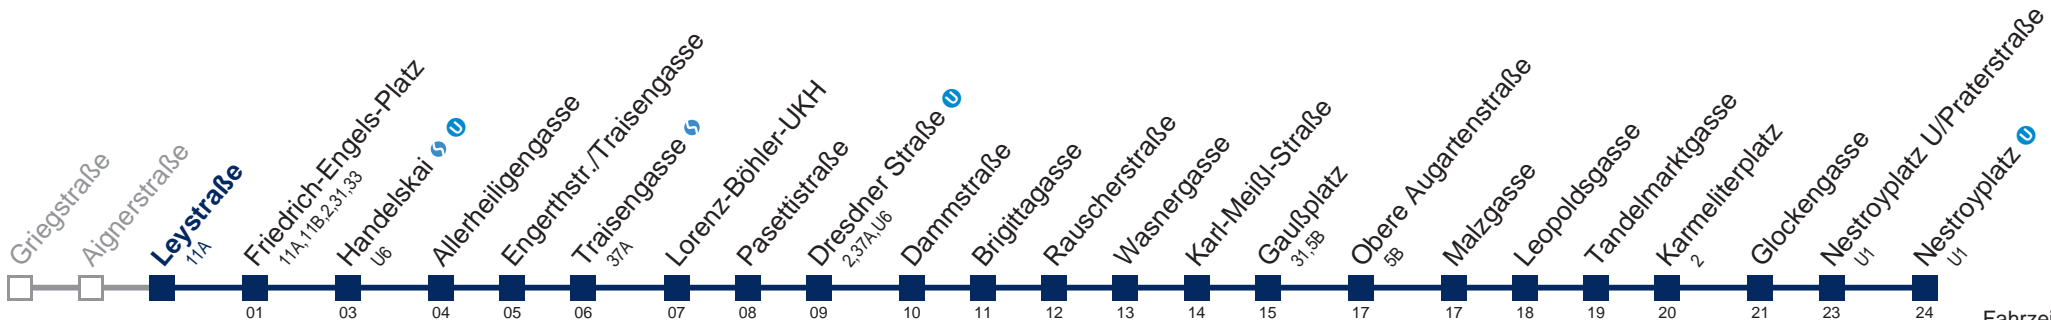

□ bis Handelskai bis Gaußplatz bis Nestroyplatz U/Praterstraße

Kaufen Sie Ihre Tickets bequem mit der WienMobil-App.
Buy your tickets easily via our WienMobil app.

5A Nestroyplatz U

Fahrzeit in Minuten zur Hauptverkehrszeit