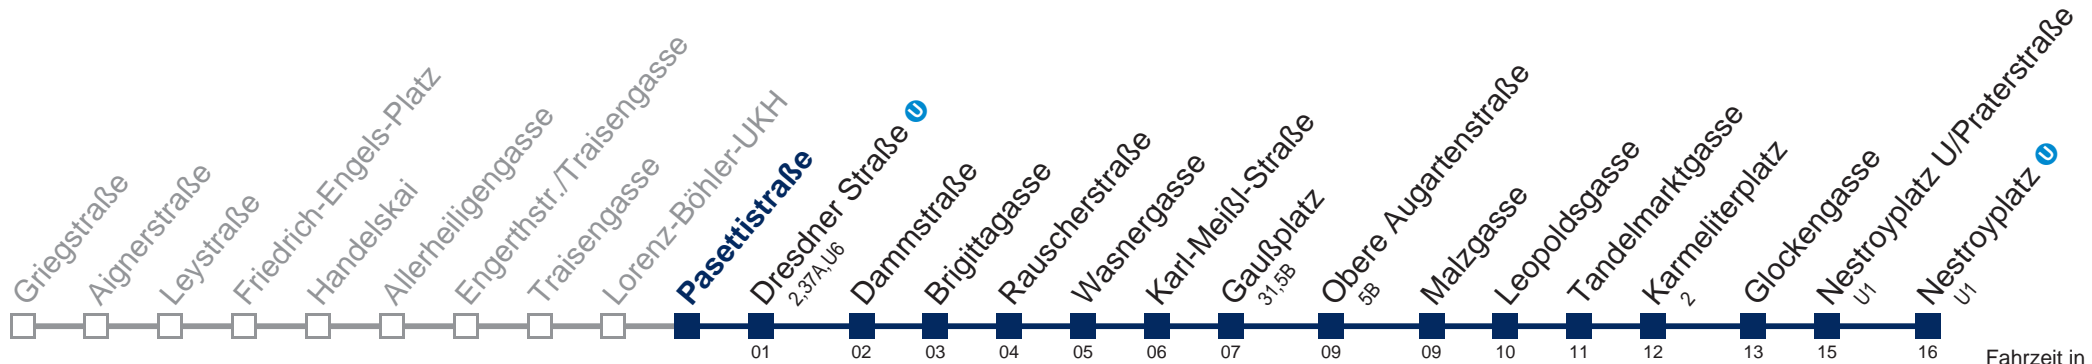

 bis Gaußplatz  bis Nestroyplatz U/Praterstraße

Kaufen Sie Ihre Tickets bequem mit der WienMobil-App.
Buy your tickets easily via our WienMobil app.

5A Nestroyplatz

Fahrzeit in Minuten zur Hauptverkehrszeit