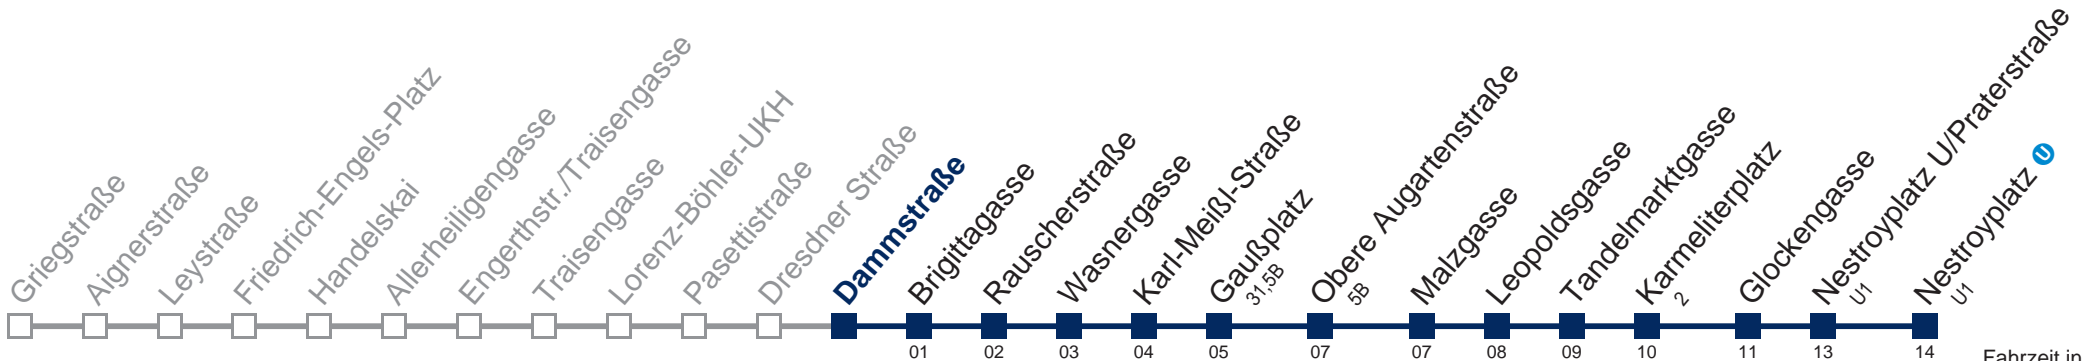

 bis Gaußplatz  bis Nestroyplatz U/Praterstraße

Kaufen Sie Ihre Tickets bequem mit der WienMobil-App.
Buy your tickets easily via our WienMobil app.

5A Nestroyplatz

Fahrzeit in Minuten zur Hauptverkehrszeit