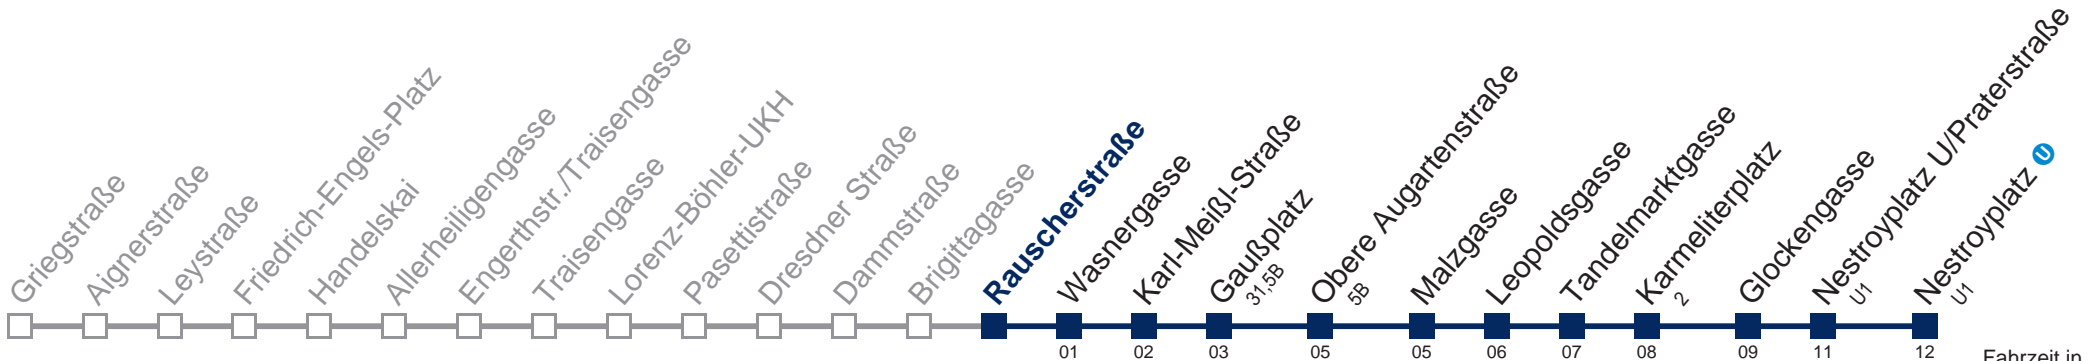

 bis Gaußplatz  bis Nestroyplatz U/Praterstraße

WienMobil

Kaufen Sie Ihre Tickets bequem mit der WienMobil-App.
Buy your tickets easily via our WienMobil app.

5A Nestroyplatz

Fahrzeit in Minuten zur Hauptverkehrszeit