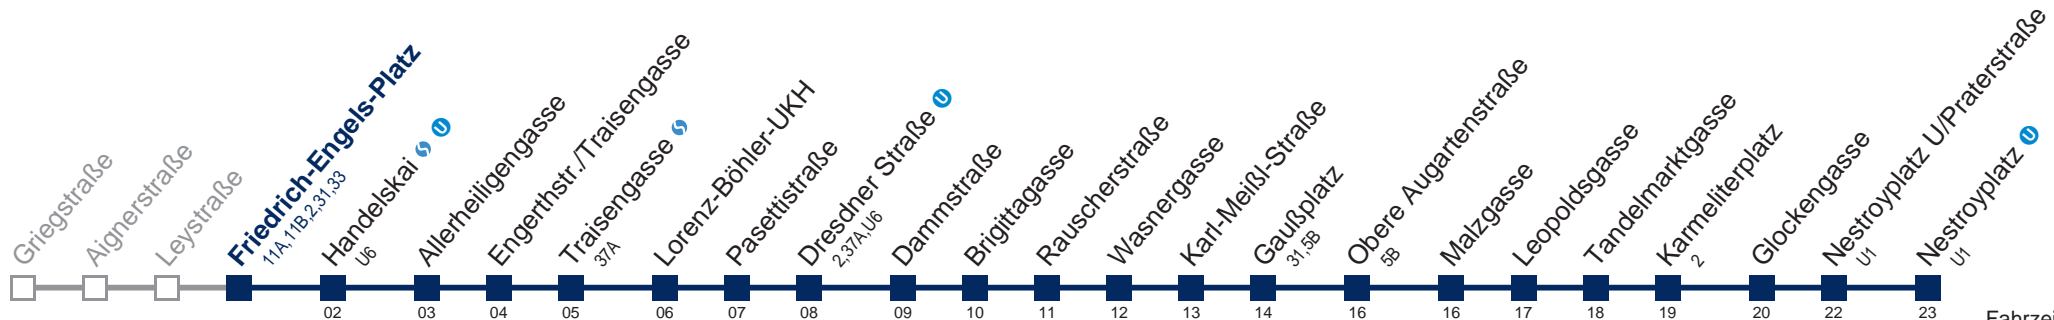

□ bis Handelskai bis Gaußplatz bis Nestroyplatz U/Praterstraße

Kaufen Sie Ihre Tickets bequem mit der WienMobil-App.
Buy your tickets easily via our WienMobil app.

5A Nestroyplatz U

Fahrzeit in Minuten zur Hauptverkehrszeit