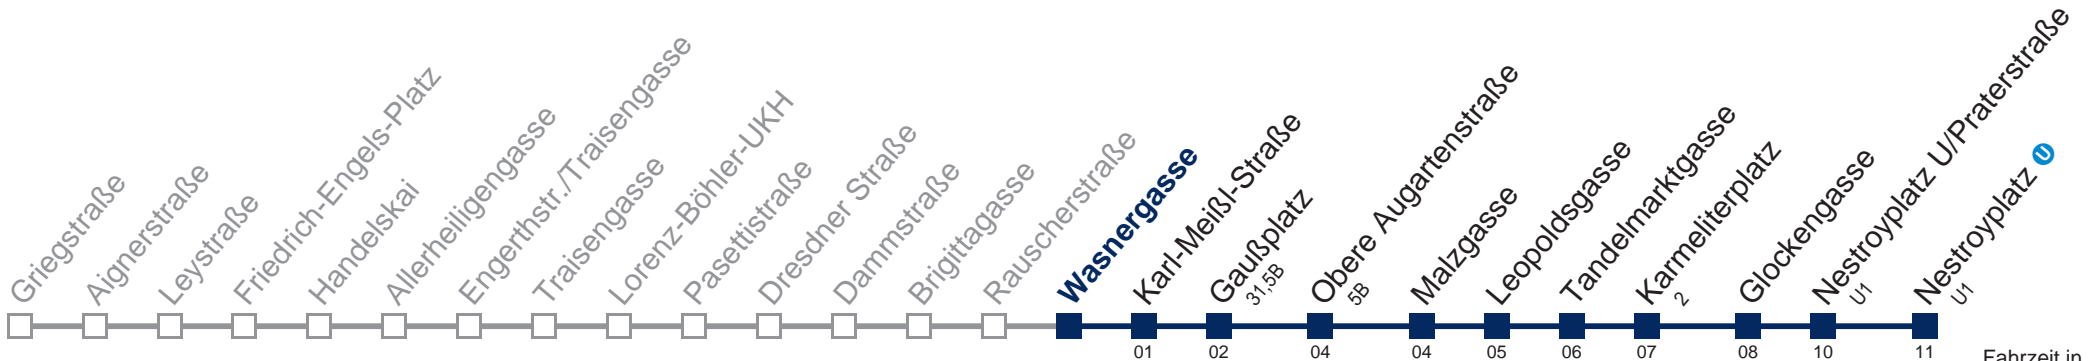

 bis Gaußplatz  bis Nestroyplatz U/Praterstraße

Kaufen Sie Ihre Tickets bequem mit der WienMobil-App.
Buy your tickets easily via our WienMobil app.

5A Nestroyplatz

Fahrzeit in Minuten zur Hauptverkehrszeit