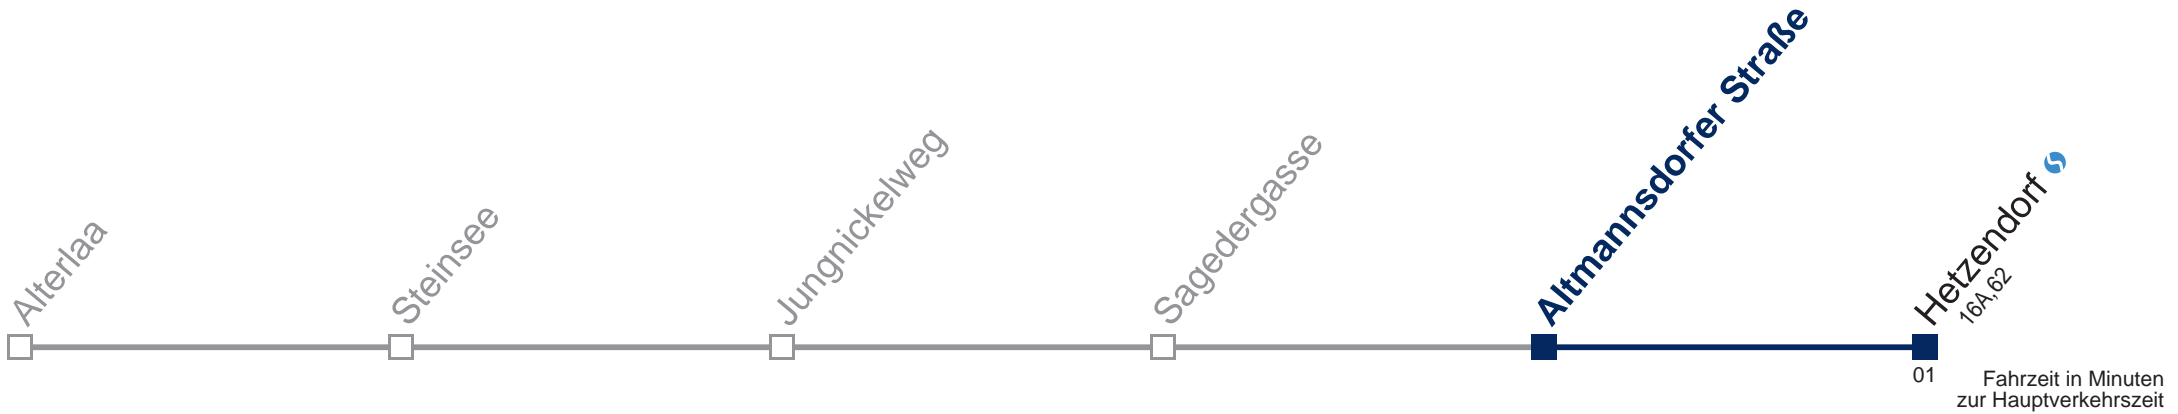

64B Hetzendorf

Montag bis Freitag

5	22 52
6	22 52
7	22 52
8	22 52
9	22 52
10	22 52
11	22 52
12	22 52
13	22 52
14	22 52
15	22 52
16	22 52
17	22 52
18	22 52
19	22

Samstag, Sonn- und Feiertag

kein Betrieb

Kaufen Sie Ihre Tickets bequem mit der WienMobil-App.
Buy your tickets easily via our WienMobil app.

64B Hetzendorf

Montag bis Freitag

5	24 54
6	24 54
7	25 55
8	25 55
9	25 55
10	25 55
11	25 55
12	25 55
13	25 55
14	25 55
15	25 55
16	25 55
17	25 55
18	25 55
19	24

Samstag, Sonn- und Feiertag

kein Betrieb

Kaufen Sie Ihre Tickets bequem mit der WienMobil-App.
Buy your tickets easily via our WienMobil app.