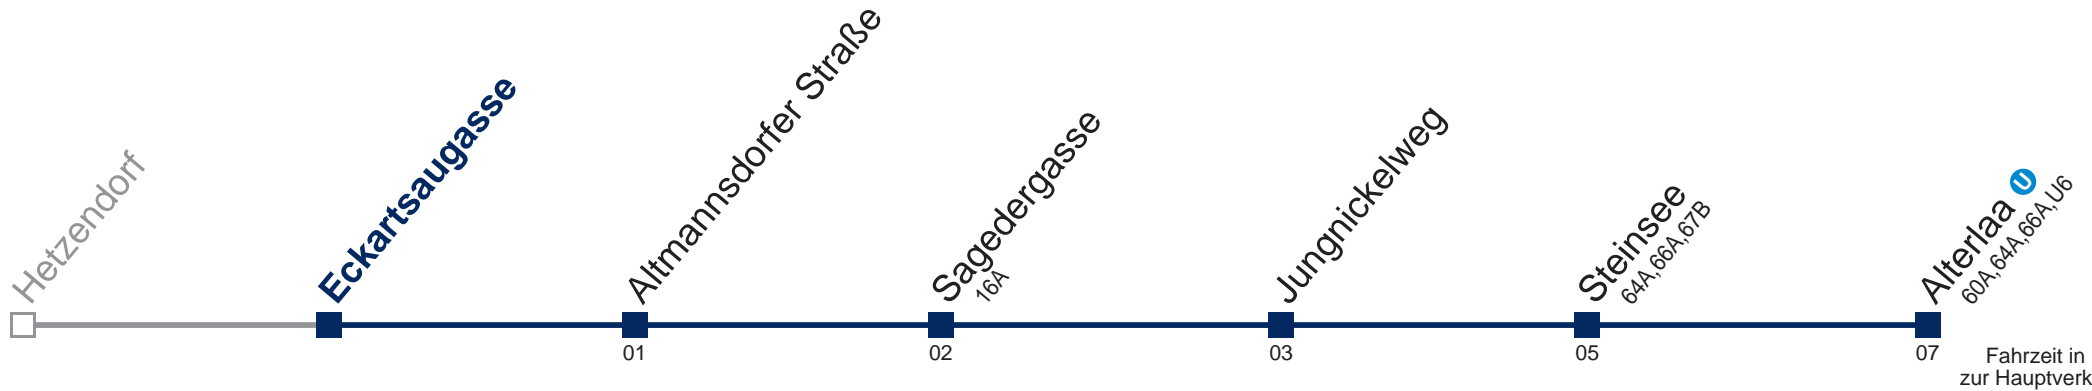

64B Alterlaa

Montag bis Freitag

4	54
5	32
6	02 32
7	01 31
8	01 31
9	01 31
10	01 31
11	01 31
12	01 31
13	01 31
14	01 31
15	01 31
16	01 31
17	01 31
18	01 31
19	02 32

Samstag, Sonn- und Feiertag

kein Betrieb

Kaufen Sie Ihre Tickets bequem mit der WienMobil-App.
Buy your tickets easily via our WienMobil app.