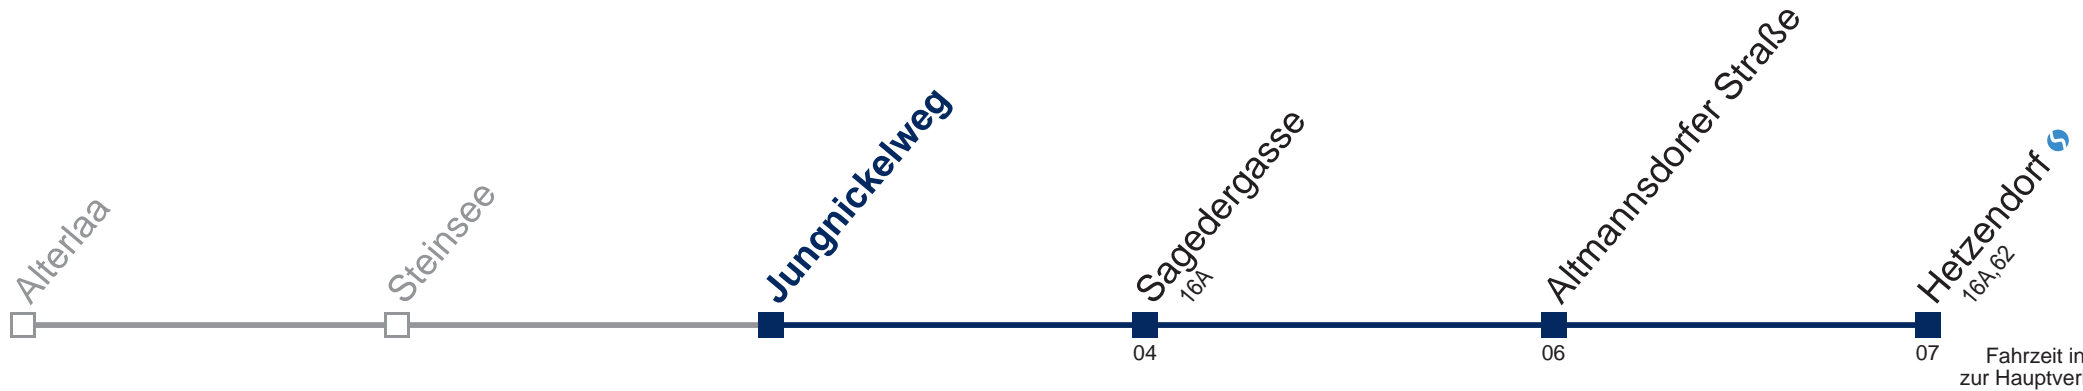

64B Hetzendorf

Fahrzeit in Minuten
zur Hauptverkehrszeit

Montag bis Freitag

5	18 48
6	18 48
7	18 48
8	18 48
9	18 48
10	18 48
11	18 48
12	18 48
13	18 48
14	18 48
15	18 48
16	18 48
17	18 48
18	18 48
19	18

Samstag, Sonn- und Feiertag

kein Betrieb

Kaufen Sie Ihre Tickets bequem mit der WienMobil-App.
Buy your tickets easily via our WienMobil app.