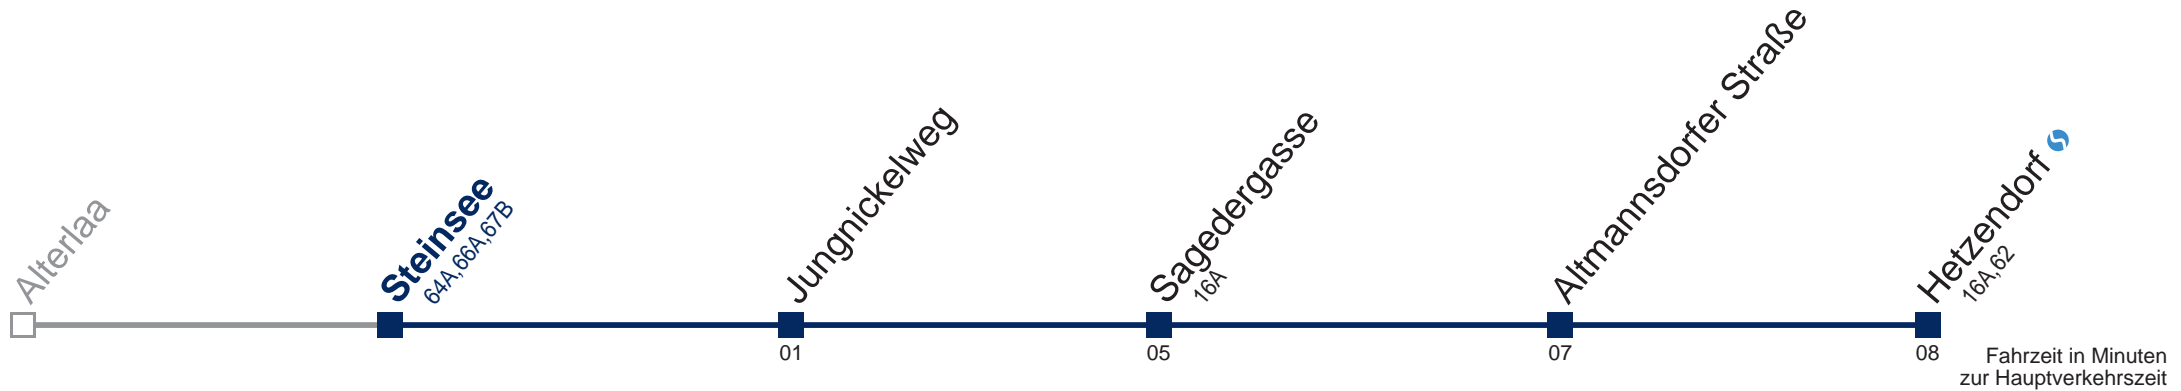

64B Hetzendorf

Montag bis Freitag

5	17 47
6	17 47
7	17 47
8	17 47
9	17 47
10	17 47
11	17 47
12	17 47
13	17 47
14	17 47
15	17 47
16	17 47
17	17 47
18	17 47
19	17

Samstag, Sonn- und Feiertag

kein Betrieb

Kaufen Sie Ihre Tickets bequem mit der WienMobil-App.
Buy your tickets easily via our WienMobil app.