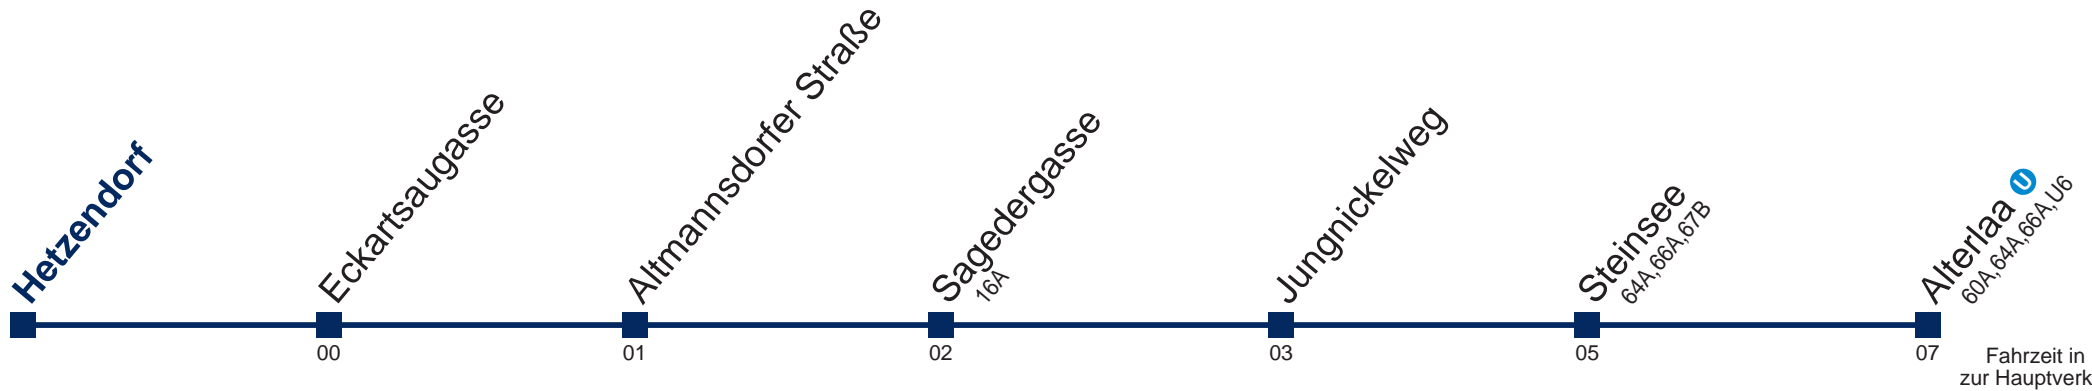

64B Alterlaa

Fahrzeit in Minuten
zur Hauptverkehrszeit

Montag bis Freitag

4	54
5	32
6	02 32
7	01 31
8	01 31
9	01 31
10	01 31
11	01 31
12	01 31
13	01 31
14	01 31
15	01 31
16	01 31
17	01 31
18	01 31
19	02 32