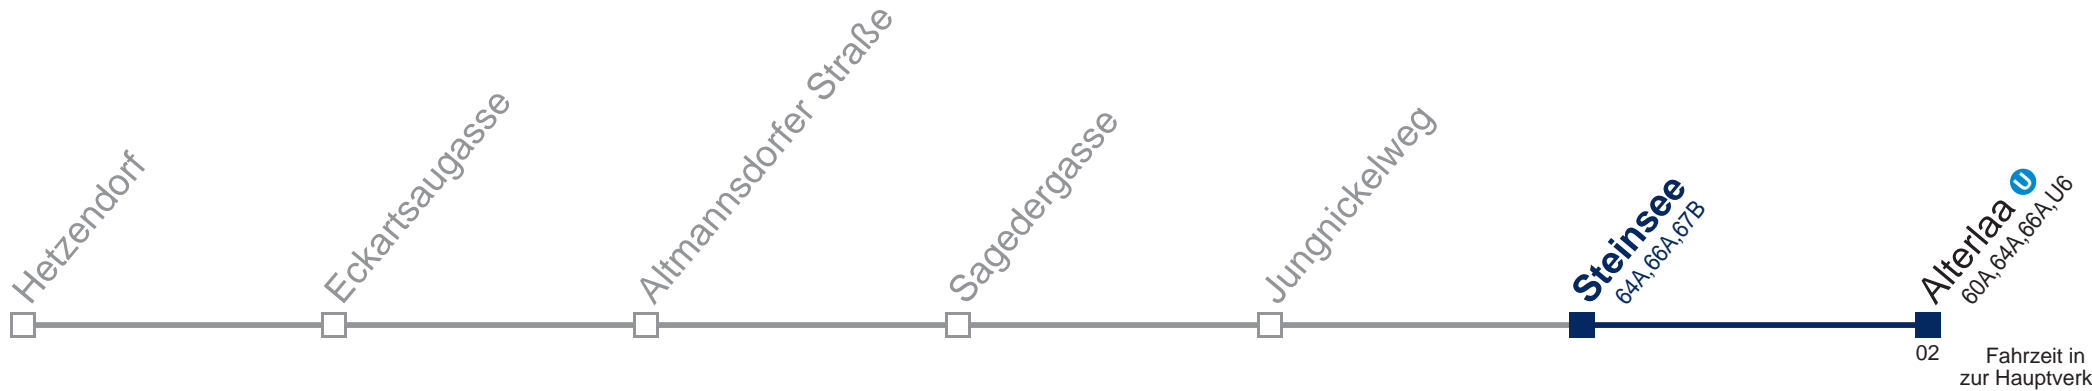

64B Alterlaa

Montag bis Freitag

4	59
5	38
6	08 38
7	08 38
8	08 38
9	08 38
10	08 38
11	08 38
12	08 38
13	08 38
14	08 38
15	08 38
16	08 38
17	08 38
18	08 38
19	08 38

Samstag, Sonn- und Feiertag

kein Betrieb

Kaufen Sie Ihre Tickets bequem mit der WienMobil-App.
Buy your tickets easily via our WienMobil app.