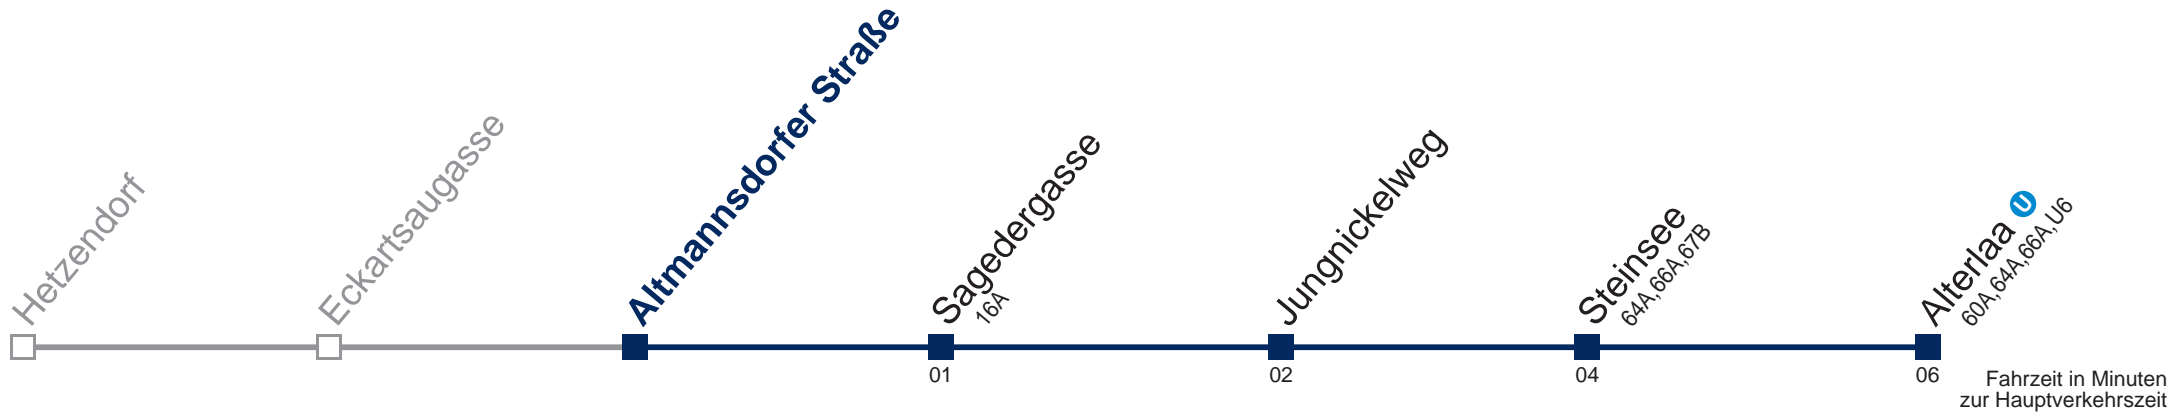

64B Alterlaa

Montag bis Freitag

4	55
5	33
6	03 33
7	03 33
8	03 33
9	03 33
10	03 33
11	03 33
12	03 33
13	03 33
14	03 33
15	03 33
16	03 33
17	03 33
18	03 33
19	03 33

Samstag, Sonn- und Feiertag

kein Betrieb

Kaufen Sie Ihre Tickets bequem mit der WienMobil-App.
Buy your tickets easily via our WienMobil app.