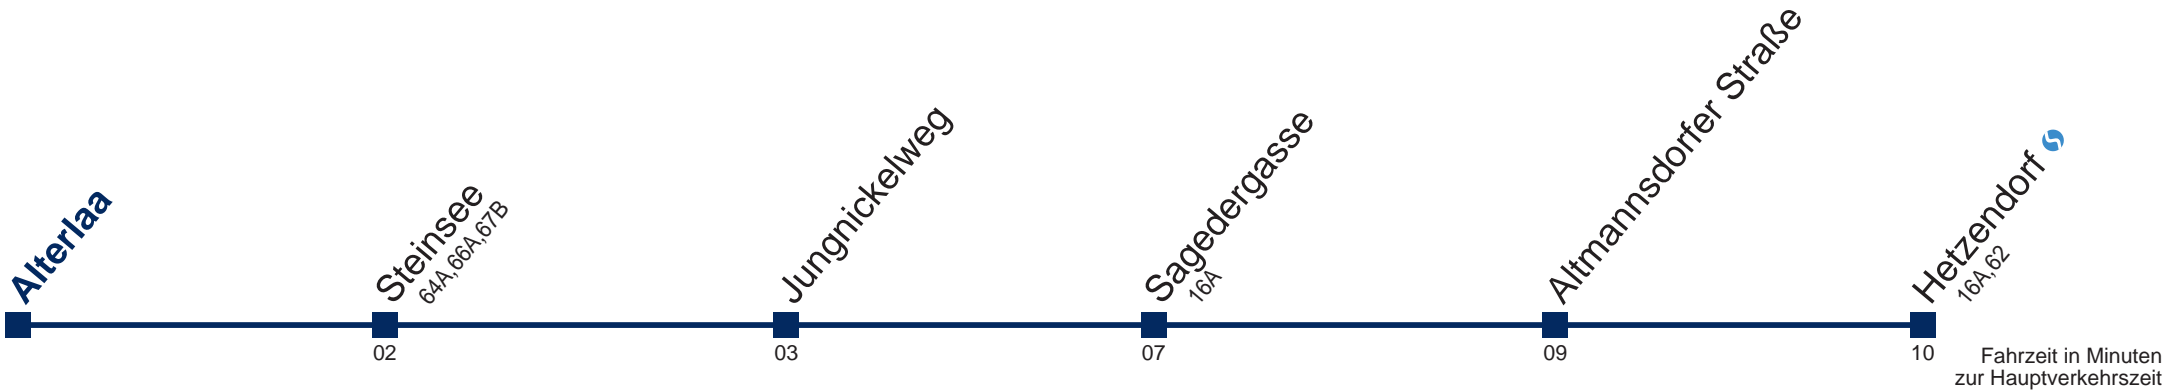

64B Hetzendorf

Montag bis Freitag

5	15 45
6	15 45
7	15 45
8	15 45
9	15 45
10	15 45
11	15 45
12	15 45
13	15 45
14	15 45
15	15 45
16	15 45
17	15 45
18	15 45
19	15

Samstag, Sonn- und Feiertag

kein Betrieb

Kaufen Sie Ihre Tickets bequem mit der WienMobil-App.
Buy your tickets easily via our WienMobil app.