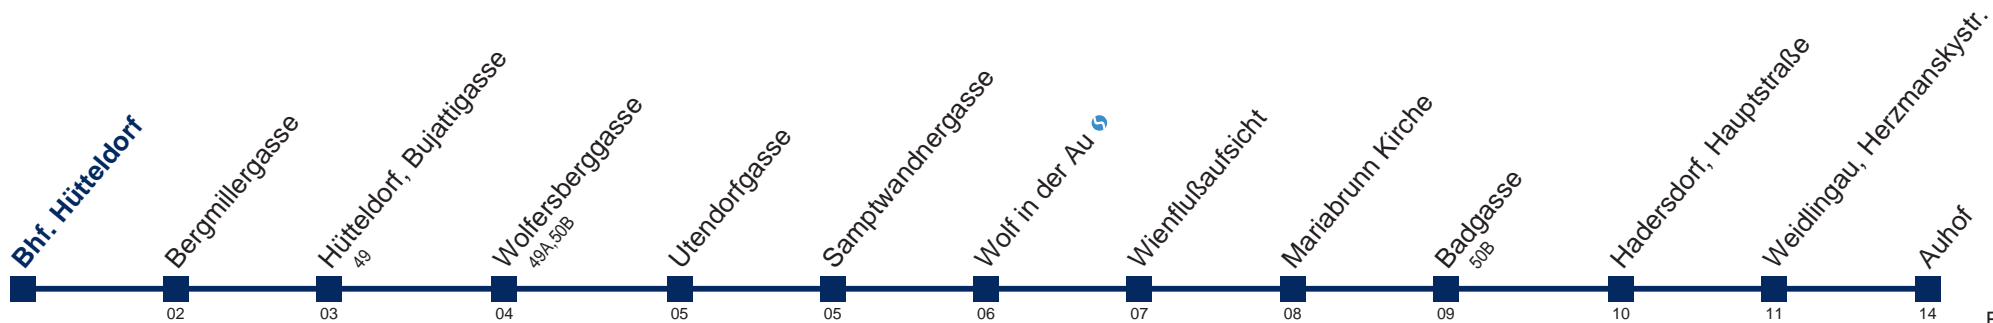

# 50A Auhof

Fahrzeit in Minuten  
zur Hauptverkehrszeit