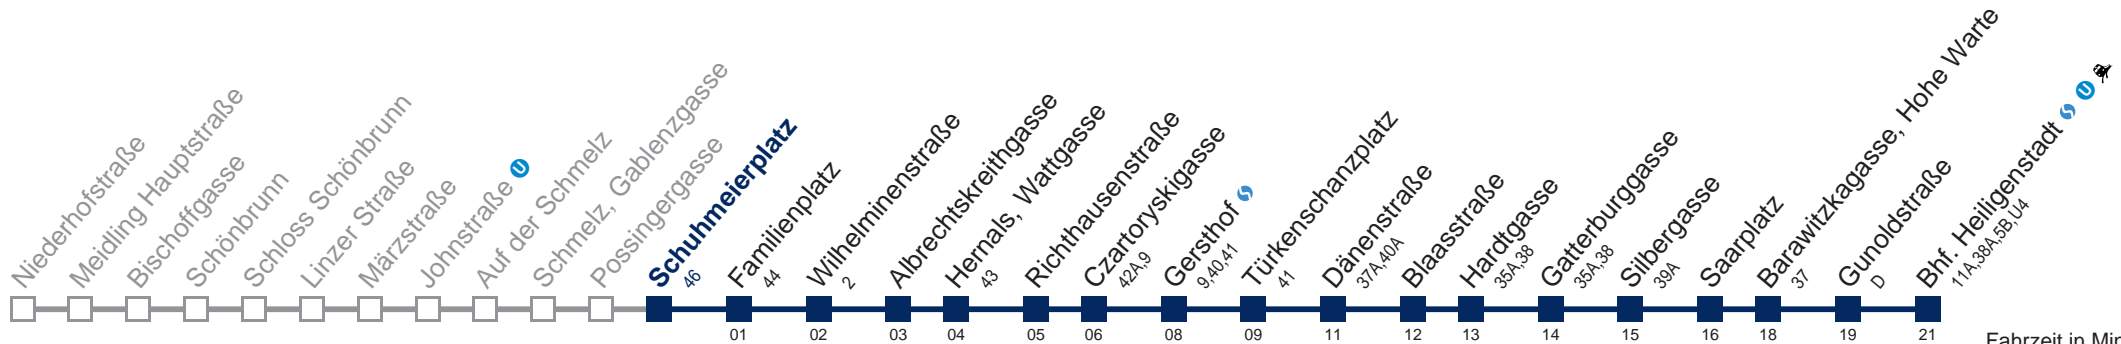

10A Bhf. Heiligenstadt

Fahrzeit in Minuten zur Hauptverkehrszeit

Montag-Freitag (Schule)

4	39	44	51
5	01	11	21 30 39 45 55
6	05	16	21 25 34 42 50 58
7	07	17	25 32 40 48 57
8	06	16	26 36 46 56
9	06	16	26 36 46 56
10	06	16	26 36 46 56
11	06	16	26 36 46 56
12	06	16	26 36 46 56
13	06	16	26 36 46 56
14	06	16	26 36 46 56
15	06	16	26 36 46 56
16	06	16	26 36 46 56
17	06	16	26 36 46 56
18	06	16	26 36 46 56
19	05	15	24 34 44 54
20	03	12	21 31 41 51
21	01	11	21 31 41 51
22	01	15	30 45
23	00	15	30 45
0	00	15	

Montag-Freitag (Ferien)

4	39	44	51
5	01	11	21 30 39 45 55
6	05	16	25 34 43 52 57
7	02	14	26 36 46 56
8	06	16	26 36 46 56
9	06	16	26 36 46 56
10	06	16	26 36 46 56
11	06	16	26 36 46 56
12	06	16	26 36 46 56
13	06	16	26 36 46 56
14	06	16	26 36 46 56
15	06	16	26 36 46 56
16	06	16	26 36 46 56
17	06	16	26 36 46 56
18	06	16	26 36 46 56
19	05	15	24 34 44 54
20	03	12	21 31 41 51
21	01	11	21 31 41 51
22	01	15	30 45
23	00	15	30 45
0	00	15	

Samstag

4	39	44	57
5	14	30	40 50
6	10	30	45 51
7	00	10	16 32 43 53
8	03	13	23 33 43 53 58
9	03	14	25 35 45 55
10	05	15	25 35 45 55
11	05	15	25 35 45 55
12	05	15	25 35 45 55
13	05	15	25 35 45 55
14	05	15	25 35 45 55
15	05	15	25 35 45 55
16	05	15	25 35 45 55
17	05	15	25 35 45 55
18	05	15	25 35 45 55
19	04	14	24 34 44 54
20	04	13	22 32 46
21	01	16	31 46
22	01	15	30 45
23	00	15	30 45
0	00	15	

Sonn- und Feiertag

4	39	44	57
5	14	30	50
6	10	30	41 50
7	10	30	45
8	00	15	30 45
9	00	16	32 42 47
10	02	13	17 32 43 53
11	03	14	24 34 44 54
12	04	14	24 34 44 54
13	04	14	24 34 44 54
14	04	14	24 34 44 54
15	04	14	24 34 44 54
16	04	14	24 34 44 54
17	04	14	24 34 44 54
18	04	14	24 34 44 54
19	04	13	23 33 43 53
20	03	12	21 31 45
21	00	15	30 45
22	00	15	30 45
23	00	15	30 45
0	00	15	

☐ bis Gersthof

Kaufen Sie Ihre Tickets bequem mit der WienMobil-App.
Buy your tickets easily via our WienMobil app.