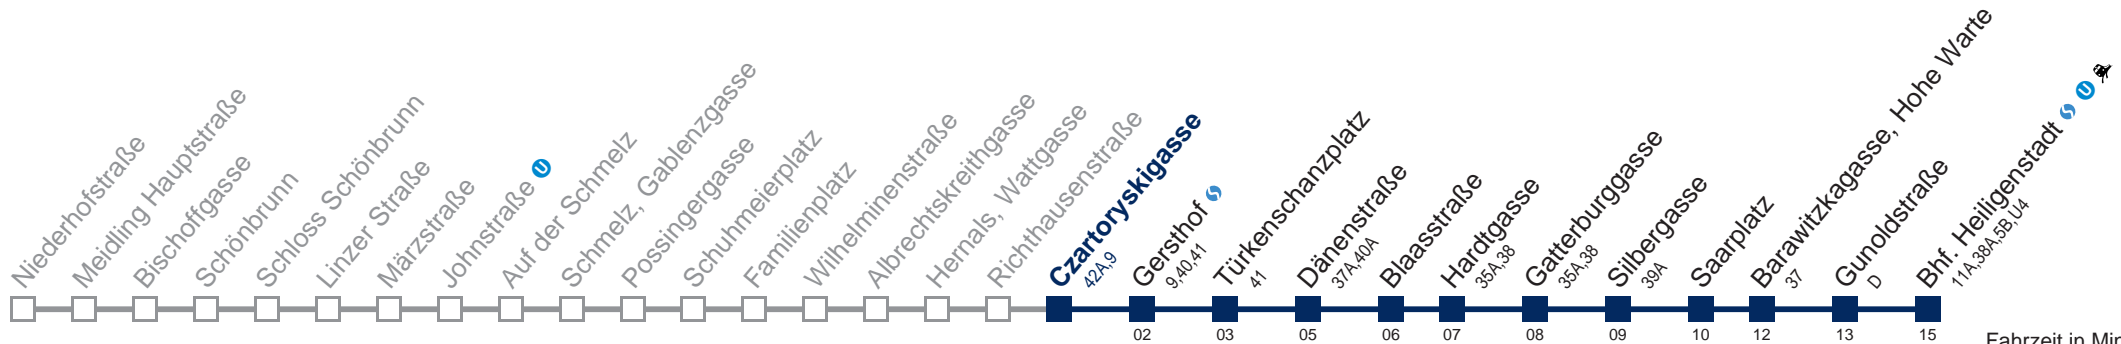

10A Bhf. Heiligenstadt

Fahrzeit in Minuten zur Hauptverkehrszeit

Montag-Freitag (Schule)

4	45	50	57
5	08	18	28 36 45 51
6	01	13 23 28 32 41	49 57
7	06	16 26 34 41	49 57
8	07	16 27 37	47 57
9	06	16 25 35	45 55
10	05	15 25 35	45 55
11	05	15 25 35	45 55
12	05	15 25 35	45 55
13	05	15 25 35	45 55
14	05	15 25 35	45 55
15	05	15 26 36	46 56
16	06	17 27 37	47 57
17	07	17 27 37	47 57
18	06	16 25 35	45 55
19	04	12 22 31	41 51
20	01	10 18 28 38	48 58
21	08	18 28 38	48 58
22	08	21 36	51
23	06	21 36	51
0	06	21	

Montag-Freitag (Ferien)

4	45	50	57
5	08	18 28 36 45	51
6	01	13 23 32 41	50 59
7	05	11 23 35 45	55
8	06	16 27 37	47 57
9	06	16 25 35	45 55
10	05	15 25 35	45 55
11	05	15 25 35	45 55
12	05	15 25 35	45 55
13	05	15 25 35	45 55
14	05	15 25 35	45 55
15	05	15 26 36	46 56
16	06	17 27 37	47 57
17	07	17 27 37	47 57
18	06	16 25 35	45 55
19	04	12 22 31	41 51
20	01	10 18 28 38	48 58
21	08	18 28 38	48 58
22	08	21 36	51
23	06	21 36	51
0	06	21	

Samstag

4	45	50	
5	03	21 36 46	56
6	16	36 51 57	
7	07	17 23 39	50
8	00	10 20 30 40	50
9	00	06 12 22 33 43	53
10	03	13 23 33 43	53
11	03	13 23 33 43	53
12	03	13 23 33 43	53
13	03	13 23 33 43	53
14	03	13 23 33 43	53
15	03	13 23 33 43	53
16	03	13 23 33 43	53
17	03	13 23 33 43	53
18	03	13 23 33 43	53
19	03	11 21 31 41	51
20	01	10 19 28 38	52
21	07	22 37	52
22	07	21 36	51
23	06	21 36	51
0	06	21	

Sonn- und Feiertag

4	45	50	
5	03	21 36	56
6	16	36 47	56
7	17	37	52
8	07	22 37	52
9	07	23 39 49	54
10	09	20 24 39	50
11	00	10 21 31 41	51
12	01	11 21 31 41	51
13	01	11 21 31 41	51
14	01	11 21 31 41	51
15	01	11 21 31 41	51
16	01	11 21 31 41	51
17	01	11 21 31 41	51
18	01	11 21 31 41	51
19	01	11 20 30 40	50
20	00	10 19 28 38	52
21	07	22 37	52
22	07	21 36	51
23	06	21 36	51
0	06	21	

☐ bis Gersthof

Kaufen Sie Ihre Tickets bequem mit der WienMobil-App.
Buy your tickets easily via our WienMobil app.

Auskunft Servicetelefon 01/7909 100
Änderungen vorbehalten