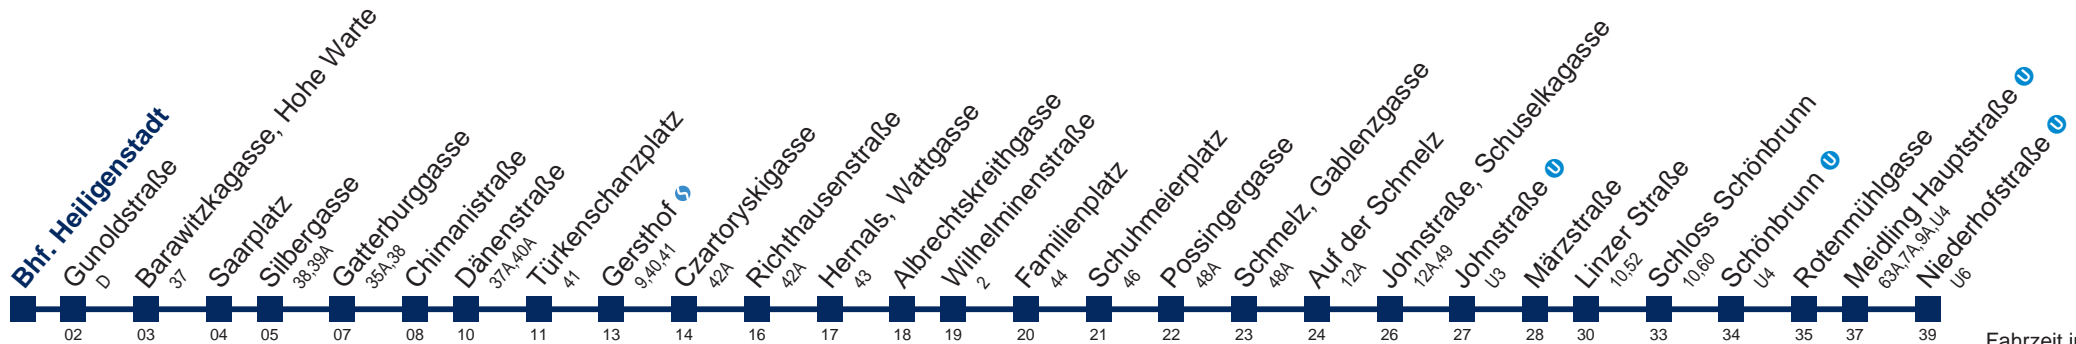

# 10A Niederhofstraße U

Fahrzeit in Minuten zur Hauptverkehrszeit