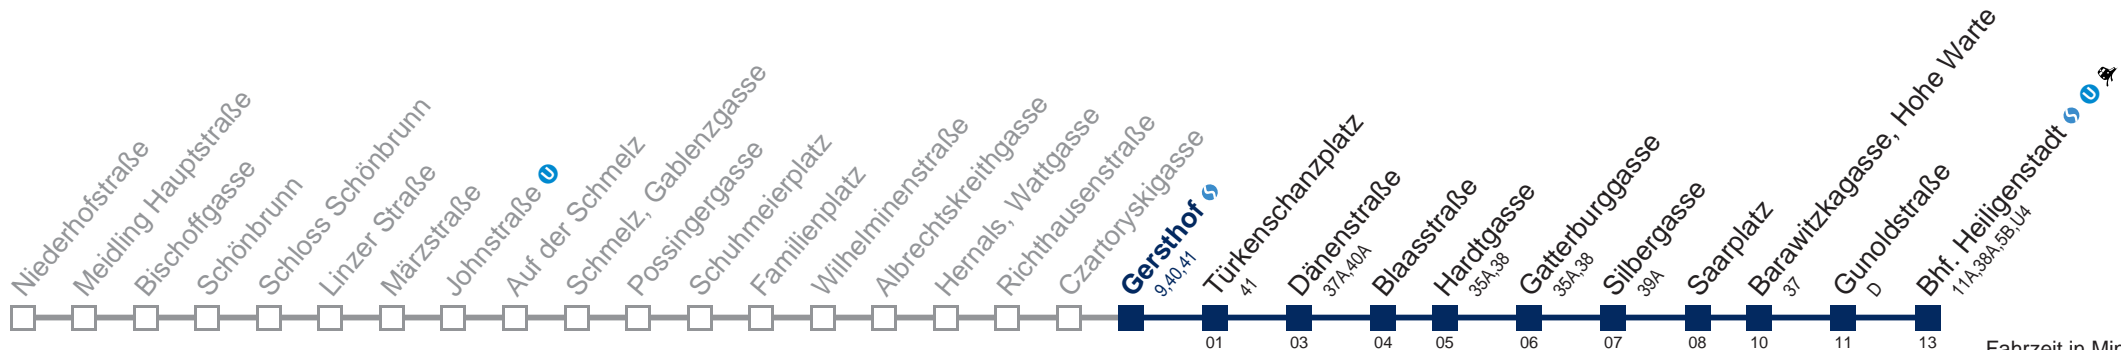

10A Bhf. Heiligenstadt

Fahrzeit in Minuten zur Hauptverkehrszeit

Montag-Freitag (Schule)

4	47	59
5	10	20 30 38 47 53
6	03	15 25 30 34 43 51 59
7	09	19 28 36 43 51 59
8	09	19 29 39 49 59
9	09	18 28 38 48 58
10	08	18 28 38 48 58
11	08	18 28 38 48 58
12	08	18 28 38 48 58
13	08	18 28 38 48 58
14	08	18 28 38 48 58
15	08	18 28 38 48 58
16	09	19 29 39 49 59
17	09	19 29 39 49 59
18	09	18 28 38 48 58
19	06	14 24 33 43 53
20	03	12 20 30 40 50
21	00	10 20 30 40 50
22	00	10 23 38 53
23	08	23 38 53

Montag-Freitag (Ferien)

4	47	59
5	10	20 30 38 47 53
6	03	15 25 34 43 52
7	01	07 14 26 37 47 57
8	08	19 29 39 49 59
9	09	18 28 38 48 58
10	08	18 28 38 48 58
11	08	18 28 38 48 58
12	08	18 28 38 48 58
13	08	18 28 38 48 58
14	08	18 28 38 48 58
15	08	18 28 38 48 58
16	09	19 29 39 49 59
17	09	19 29 39 49 59
18	09	18 28 38 48 58
19	06	14 24 33 43 53
20	03	12 20 30 40 50
21	00	10 20 30 40 50
22	00	10 23 38 53
23	08	23 38 53

Samstag

4	47
5	05 23 38 48 58
6	18 38 53 59
7	09 19 25 41 52
8	02 12 22 32 42 52
9	02 08 14 25 36 46 56
10	06 16 26 36 46 56
11	06 16 26 36 46 56
12	06 16 26 36 46 56
13	06 16 26 36 46 56
14	06 16 26 36 46 56
15	06 16 26 36 46 56
16	06 16 26 36 46 56
17	06 16 26 36 46 56
18	06 16 26 36 46 56
19	05 13 23 33 43 53
20	03 12 21 30 40 54
21	09 24 39 54
22	09 23 38 53
23	08 23 38 53

Sonn- und Feiertag

4	47
5	05 23 38 58
6	18 38 49 58
7	19 39 54
8	09 24 39 54
9	09 25 41 51 56
10	11 22 26 41 52
11	02 12 23 33 43 53
12	03 13 23 33 43 53
13	03 13 23 33 43 53
14	03 13 23 33 43 53
15	03 13 23 33 43 53
16	03 13 23 33 43 53
17	03 13 23 33 43 53
18	03 13 23 33 43 53
19	03 13 22 32 42 52
20	02 12 21 30 40 54
21	09 24 39 54
22	09 23 38 53
23	08 23 38 53

Kaufen Sie Ihre Tickets bequem mit der WienMobil-App.
Buy your tickets easily via our WienMobil app.