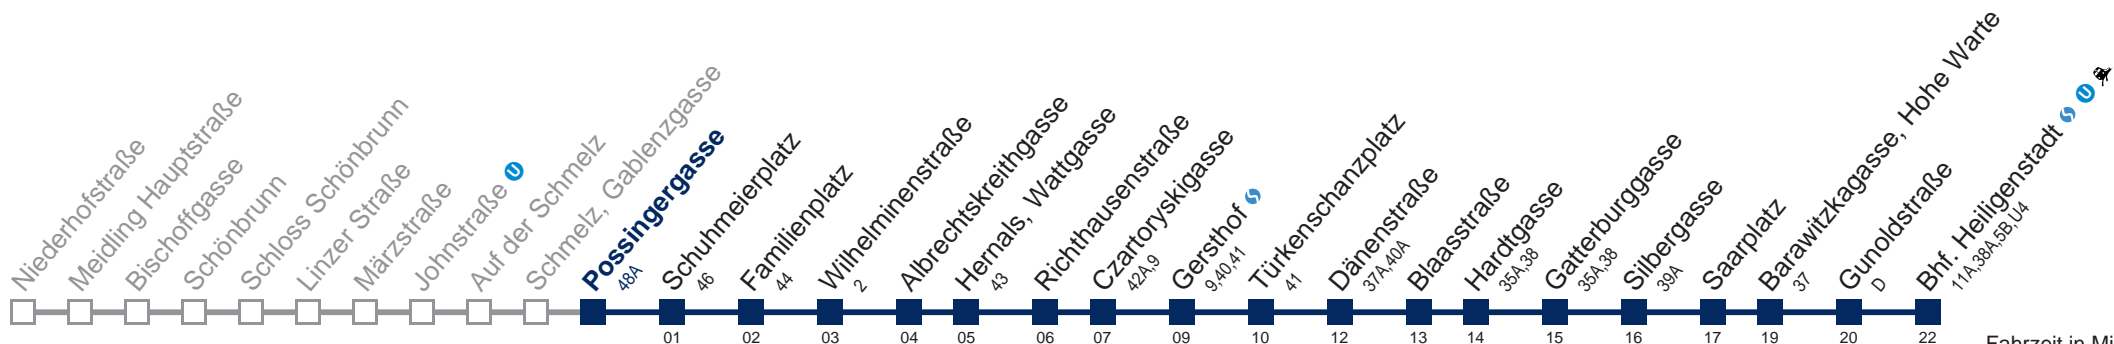

10A Bhf. Heiligenstadt

Fahrzeit in Minuten zur Hauptverkehrszeit

Montag-Freitag (Schule)

4	38	43	50
5	00	10	20 29 38 44 54
6	04	15	20 24 33 41 49 57
7	06	15	23 30 38 46 55
8	04	15	25 35 45 55
9	05	14	24 34 44 54
10	04	14	24 34 44 54
11	04	14	24 34 44 54
12	04	14	24 34 44 54
13	04	14	24 34 44 54
14	04	14	24 34 44 54
15	04	15	25 35 45 55
16	05	15	25 35 45 55
17	05	15	25 35 45 55
18	05	14	24 34 44 54
19	04	14	23 33 43 53
20	02	11	20 30 40 50
21	00	10	20 30 40 50
22	00	14	29 44 59
23	14	29	44 59
0	14		

Montag-Freitag (Ferien)

4	38	43	50
5	00	10	20 29 38 44 54
6	04	15	24 33 42 51 56
7	01	13	24 34 44 54
8	04	15	25 35 45 55
9	05	14	24 34 44 54
10	04	14	24 34 44 54
11	04	14	24 34 44 54
12	04	14	24 34 44 54
13	04	14	24 34 44 54
14	04	14	24 34 44 54
15	04	15	25 35 45 55
16	05	15	25 35 45 55
17	05	15	25 35 45 55
18	05	14	24 34 44 54
19	04	14	23 33 43 53
20	02	11	20 30 40 50
21	00	10	20 30 40 50
22	00	14	29 44 59
23	14	29	44 59
0	14		

Samstag

4	38	43	56
5	13	29	39 49
6	09	29	44 50 59
7	09	15	31 42 52
8	02	12	22 32 42 52 57
9	02	12	23 33 43 53
10	03	13	23 33 43 53
11	03	13	23 33 43 53
12	03	13	23 33 43 53
13	03	13	23 33 43 53
14	03	13	23 33 43 53
15	03	13	23 33 43 53
16	03	13	23 33 43 53
17	03	13	23 33 43 53
18	03	13	23 33 43 53
19	03	13	23 33 43 53
20	03	12	21 31 45
21	00	15	30 45
22	00	14	29 44 59
23	14	29	44 59
0	14		

Sonn- und Feiertag

4	38	43	56
5	13	29	49
6	09	29	40 49
7	09	29	44 59
8	14	29	44 59
9	15	31	41 46
10	01	12	16 31 42 52
11	02	13	23 33 43 53
12	03	13	23 33 43 53
13	03	13	23 33 43 53
14	03	13	23 33 43 53
15	03	13	23 33 43 53
16	03	13	23 33 43 53
17	03	13	23 33 43 53
18	03	13	23 33 43 53
19	03	12	22 32 42 52
20	02	11	20 30 44 59
21	14	29	44 59
22	14	29	44 59
23	14	29	44 59
0	14		

☐ bis Gersthof

Kaufen Sie Ihre Tickets bequem mit der WienMobil-App.
Buy your tickets easily via our WienMobil app.

Auskunft Servicetelefon 01/7909 100
Änderungen vorbehalten