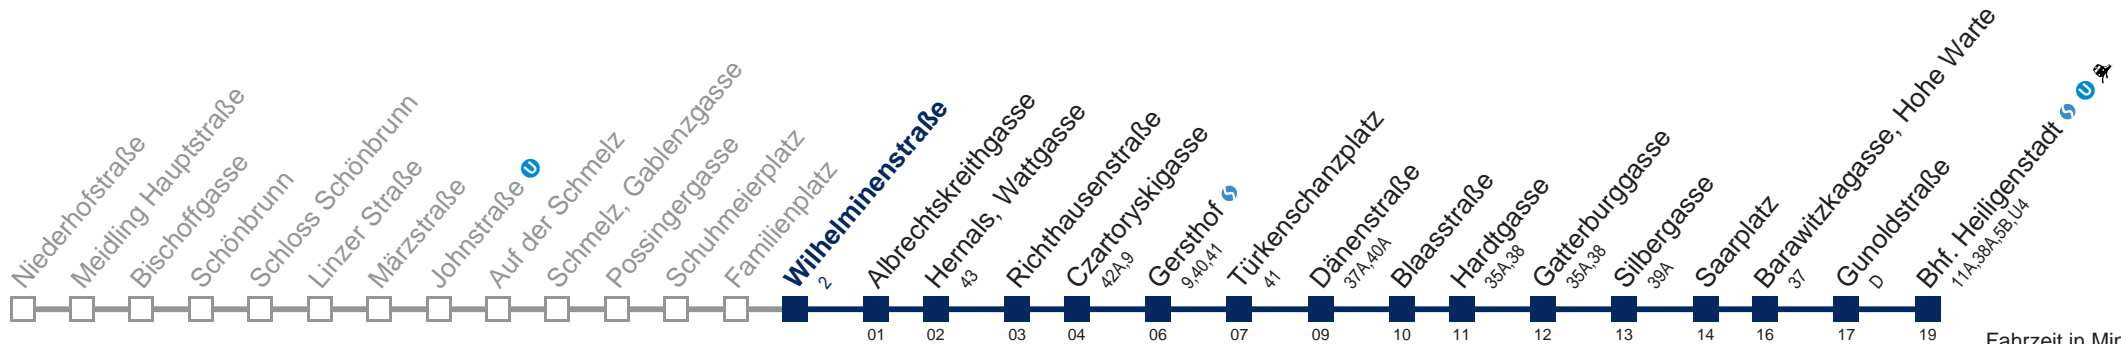

10A Bhf. Heiligenstadt

Fahrzeit in Minuten zur Hauptverkehrszeit

Montag-Freitag (Schule)

4	41	46	53
5	03	13	23 32 41 47 57
6	08	18	23 27 36 44 52
7	00	10	20 28 35 43 51
8	00	09	20 30 40 50
9	00	09	19 29 39 49 59
10	09	19	29 39 49 59
11	09	19	29 39 49 59
12	09	19	29 39 49 59
13	09	19	29 39 49 59
14	09	19	29 39 49 59
15	09	19	29 39 49 59
16	10	20	30 40 50
17	00	10	20 30 40 50
18	00	09	19 29 39 49 59
19	07	17	26 36 46 56
20	05	14	23 33 43 53
21	03	13	23 33 43 53
22	03	17	32 47
23	02	17	32 47
0	02	17	

Montag-Freitag (Ferien)

4	41	46	53
5	03	13	23 32 41 47 57
6	08	18	27 36 45 54 59
7	05	17	29 39 49 59
8	09	20	30 40 50
9	00	09	19 29 39 49 59
10	09	19	29 39 49 59
11	09	19	29 39 49 59
12	09	19	29 39 49 59
13	09	19	29 39 49 59
14	09	19	29 39 49 59
15	09	19	29 39 49 59
16	10	20	30 40 50
17	00	10	20 30 40 50
18	00	09	19 29 39 49 59
19	07	17	26 36 46 56
20	05	14	23 33 43 53
21	03	13	23 33 43 53
22	03	17	32 47
23	02	17	32 47
0	02	17	

Samstag

4	41	46	59
5	16	32	42 52
6	12	32	47 53
7	02	12	18 34 45 55
8	05	15	25 35 45 55
9	00	06	17 28 38 48 58
10	08	18	28 38 48 58
11	08	18	28 38 48 58
12	08	18	28 38 48 58
13	08	18	28 38 48 58
14	08	18	28 38 48 58
15	08	18	28 38 48 58
16	08	18	28 38 48 58
17	08	18	28 38 48 58
18	08	18	28 38 48 58
19	07	17	26 36 46 56
20	06	15	24 34 48
21	03	18	33 48
22	03	17	32 47
23	02	17	32 47
0	02	17	

Sonn- und Feiertag

4	41	46	59
5	16	32	52
6	12	32	43 52
7	12	32	47
8	02	17	32 47
9	02	18	34 44 49
10	04	15	19 34 45 55
11	05	16	26 36 46 56
12	06	16	26 36 46 56
13	06	16	26 36 46 56
14	06	16	26 36 46 56
15	06	16	26 36 46 56
16	06	16	26 36 46 56
17	06	16	26 36 46 56
18	06	16	26 36 46 56
19	06	15	25 35 45 55
20	05	14	23 33 47
21	02	17	32 47
22	02	17	32 47
23	02	17	32 47
0	02	17	

☐ bis Gersthof

Kaufen Sie Ihre Tickets bequem mit der WienMobil-App. Buy your tickets easily via our WienMobil app.