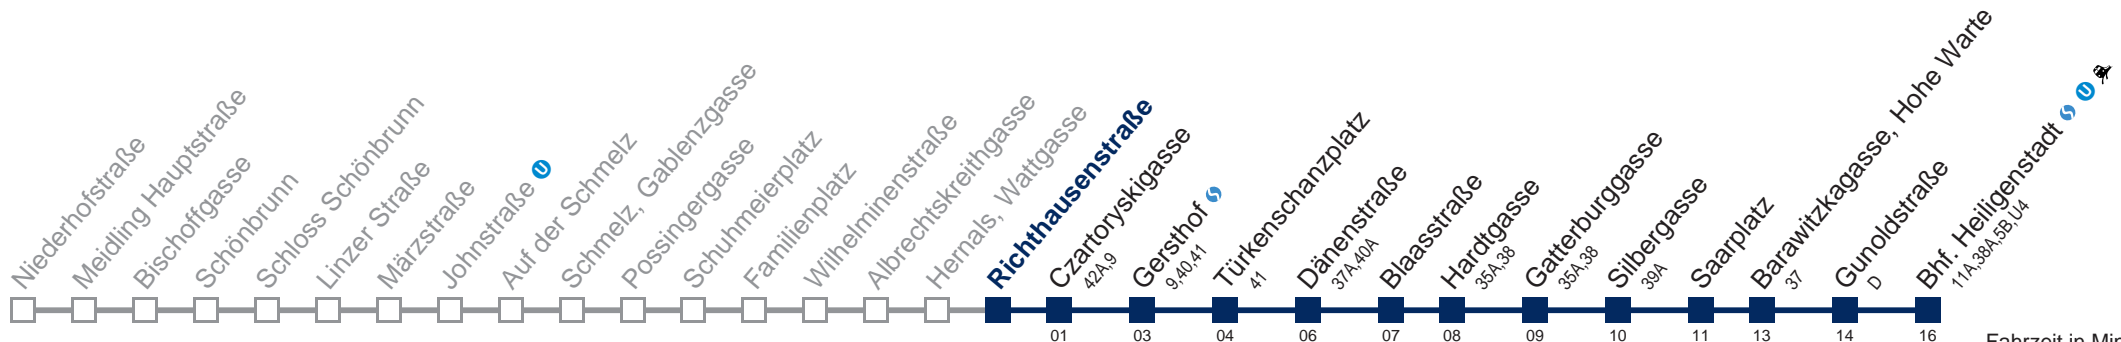

10A Bhf. Heiligenstadt

Fahrzeit in Minuten zur Hauptverkehrszeit

Montag-Freitag (Schule)

4	44	49	56
5	06	16	26 35 44 50
6	00	11	22 27 31 40 48 56
7	04	14	24 32 39 47 55
8	05	14	25 35 45 55
9	04	14	23 33 43 53
10	03	13	23 33 43 53
11	03	13	23 33 43 53
12	03	13	23 33 43 53
13	03	13	23 33 43 53
14	03	13	23 33 43 53
15	03	13	24 34 44 54
16	04	15	25 35 45 55
17	05	15	25 35 45 55
18	04	14	23 33 43 53
19	03	11	21 30 40 50
20	00	08	17 26 36 46 56
21	06	16	26 36 46 56
22	06	20	35 50
23	05	20	35 50
0	05	20	

Montag-Freitag (Ferien)

4	44	49	56
5	06	16	26 35 44 50
6	00	11	22 31 40 49 58
7	03	09	21 33 43 53
8	04	14	25 35 45 55
9	04	14	23 33 43 53
10	03	13	23 33 43 53
11	03	13	23 33 43 53
12	03	13	23 33 43 53
13	03	13	23 33 43 53
14	03	13	23 33 43 53
15	03	13	24 34 44 54
16	04	15	25 35 45 55
17	05	15	25 35 45 55
18	04	14	23 33 43 53
19	03	11	21 30 40 50
20	00	08	17 26 36 46 56
21	06	16	26 36 46 56
22	06	20	35 50
23	05	20	35 50
0	05	20	

Samstag

4	44	49	
5	02	19	35 45 55
6	15	35	50 56
7	05	16	22 37 48 58
8	08	18	28 38 48 58
9	04	10	20 31 41 51
10	01	11	21 31 41 51
11	01	11	21 31 41 51
12	01	11	21 31 41 51
13	01	11	21 31 41 51
14	01	11	21 31 41 51
15	01	11	21 31 41 51
16	01	11	21 31 41 51
17	01	11	21 31 41 51
18	01	11	21 31 41 51
19	01	10	20 29 39 49 59
20	09	18	27 37 51
21	06	21	36 51
22	06	20	35 50
23	05	20	35 50
0	05	20	

Sonn- und Feiertag

4	44	49	
5	02	19	35 55
6	15	35	46 55
7	16	36	51
8	06	21	36 51
9	06	22	37 47 52
10	07	18	22 37 48 58
11	08	19	29 39 49 59
12	09	19	29 39 49 59
13	09	19	29 39 49 59
14	09	19	29 39 49 59
15	09	19	29 39 49 59
16	09	19	29 39 49 59
17	09	19	29 39 49 59
18	09	19	29 39 49 59
19	09	18	28 38 48 58
20	08	18	27 37 51
21	06	21	36 51
22	05	20	35 50
23	05	20	35 50
0	05	20	

☐ bis Gersthof

Kaufen Sie Ihre Tickets bequem mit der WienMobil-App.
Buy your tickets easily via our WienMobil app.

Auskunft Servicetelefon 01/7909 100
Änderungen vorbehalten